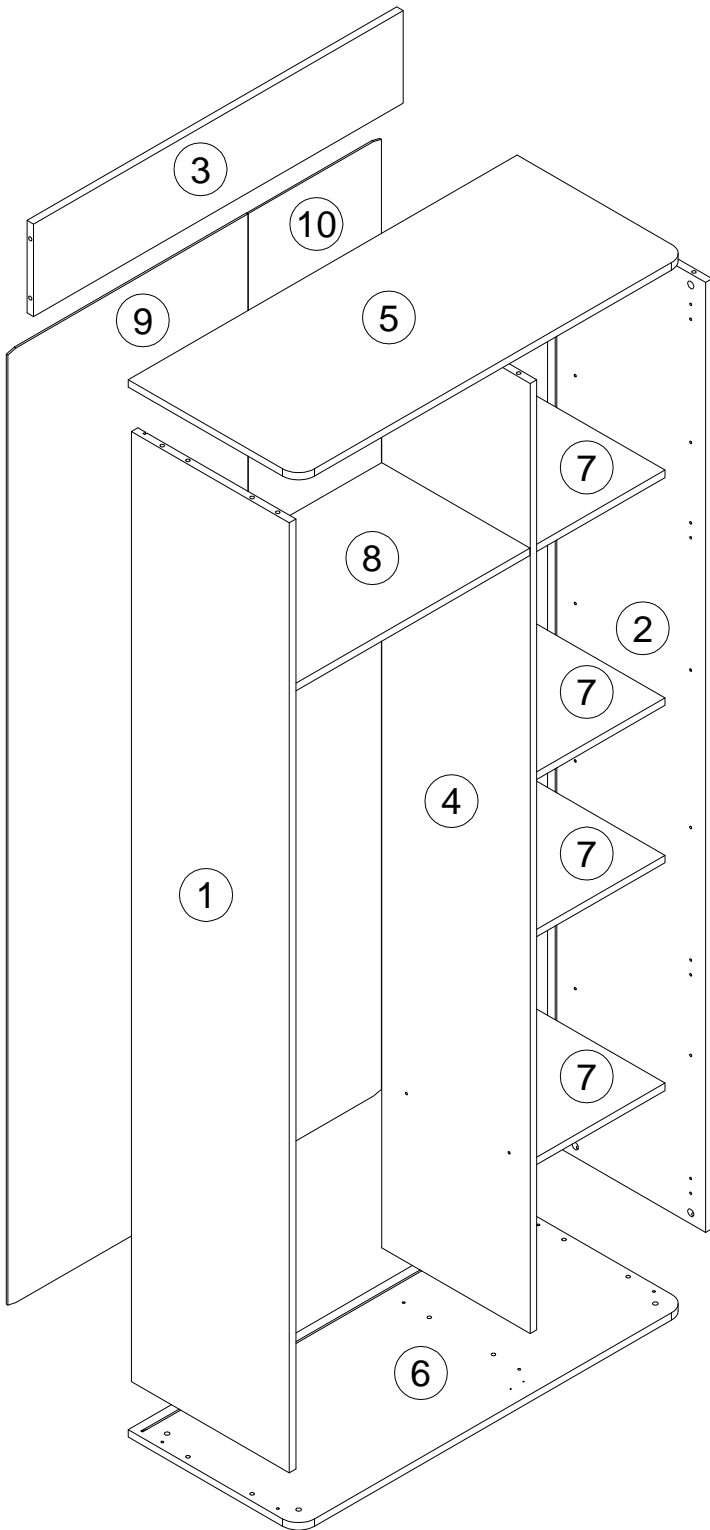

фасад с зеркалом арт. 8820