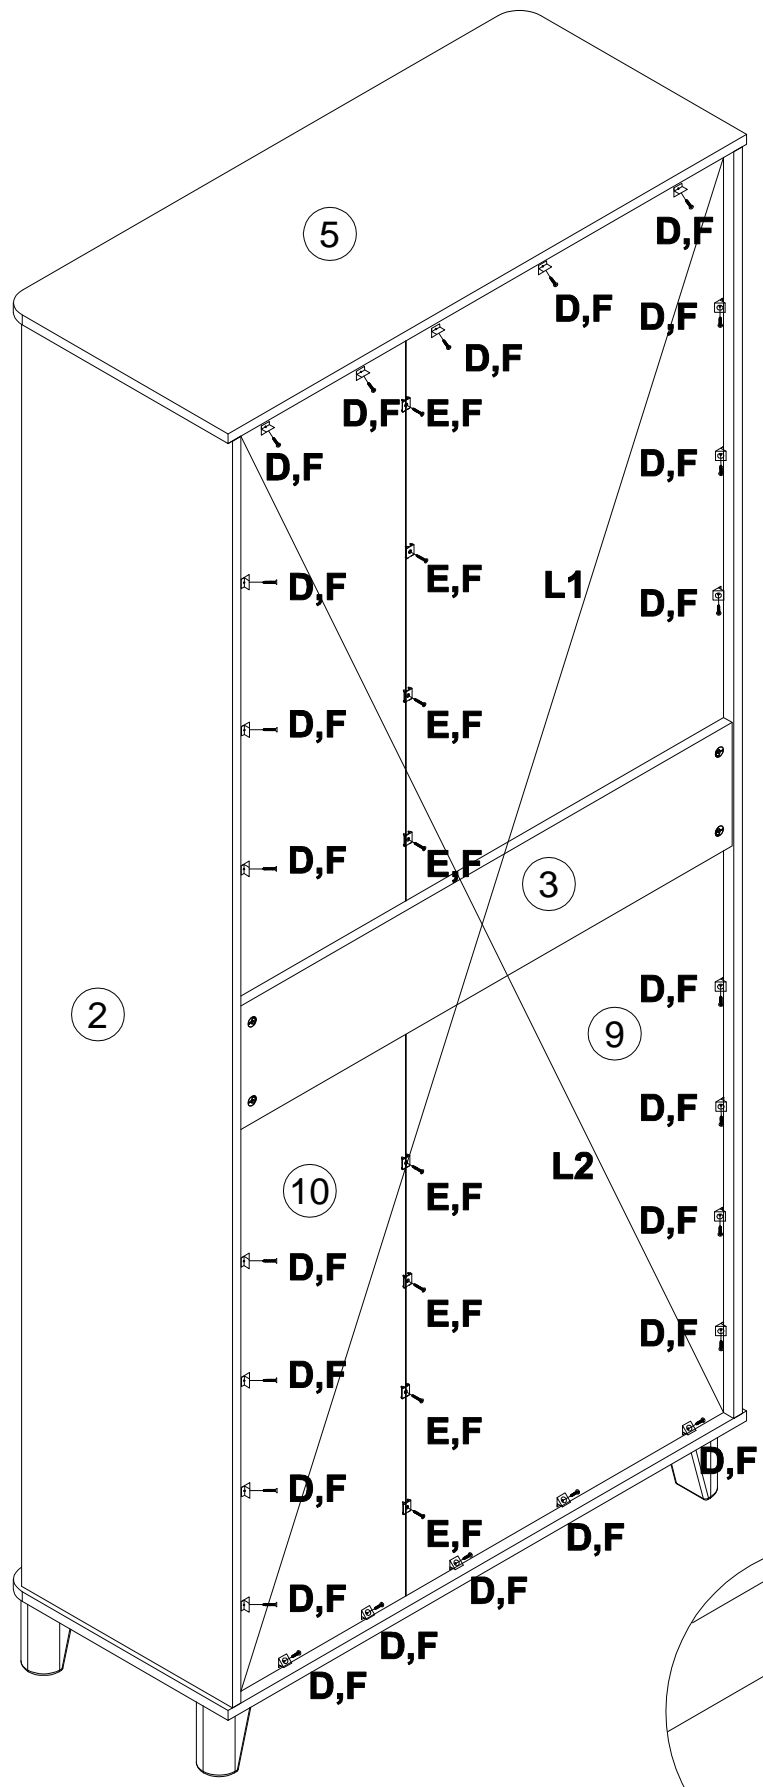

**EAC**

*инструкция по сборке*

***Корпус шкафа  
двухдверного арт. 8825***

***Шкаф двухдверный  
арт. 8816***

*габаритные размеры*

*высота - 2205 мм*

*ширина - 970 мм*

*глубина - 425 мм*

## **Корпус шкафа двухдверного арт. 8825**

поз.	наименование детали	№ упак.	шт.	длина, мм	ширина, мм
1	Стенка боковая	2	1	2052	394
2	Стенка боковая	2	1	2052	394
3	Стенка задняя	1	1	922	200
4	Стенка-перегородка	2	1	2052	371
5	Стенка горизонтальная	1	1	970	425
6	Стенка горизонтальная	1	1	970	425
7	Стенка горизонтальная	1	4	321	370
8	Полка	1	1	585	370
9	Стенка задняя	2	1	2062	599
10	Стенка задняя	2	1	2062	332

**C** 000151 8x35 x4

6

9

**A** 090913 7x32 x14

**B** 000146 15x12 x8

**C** 000151 8x35 x8

**G** 161423 x9

**H** 235594 6.3x16 x18

14

15

16

L1=L2

19

**R** 000754 3.5x16 x2

**S** 155999 x1

**T** 013859 8x40 x1