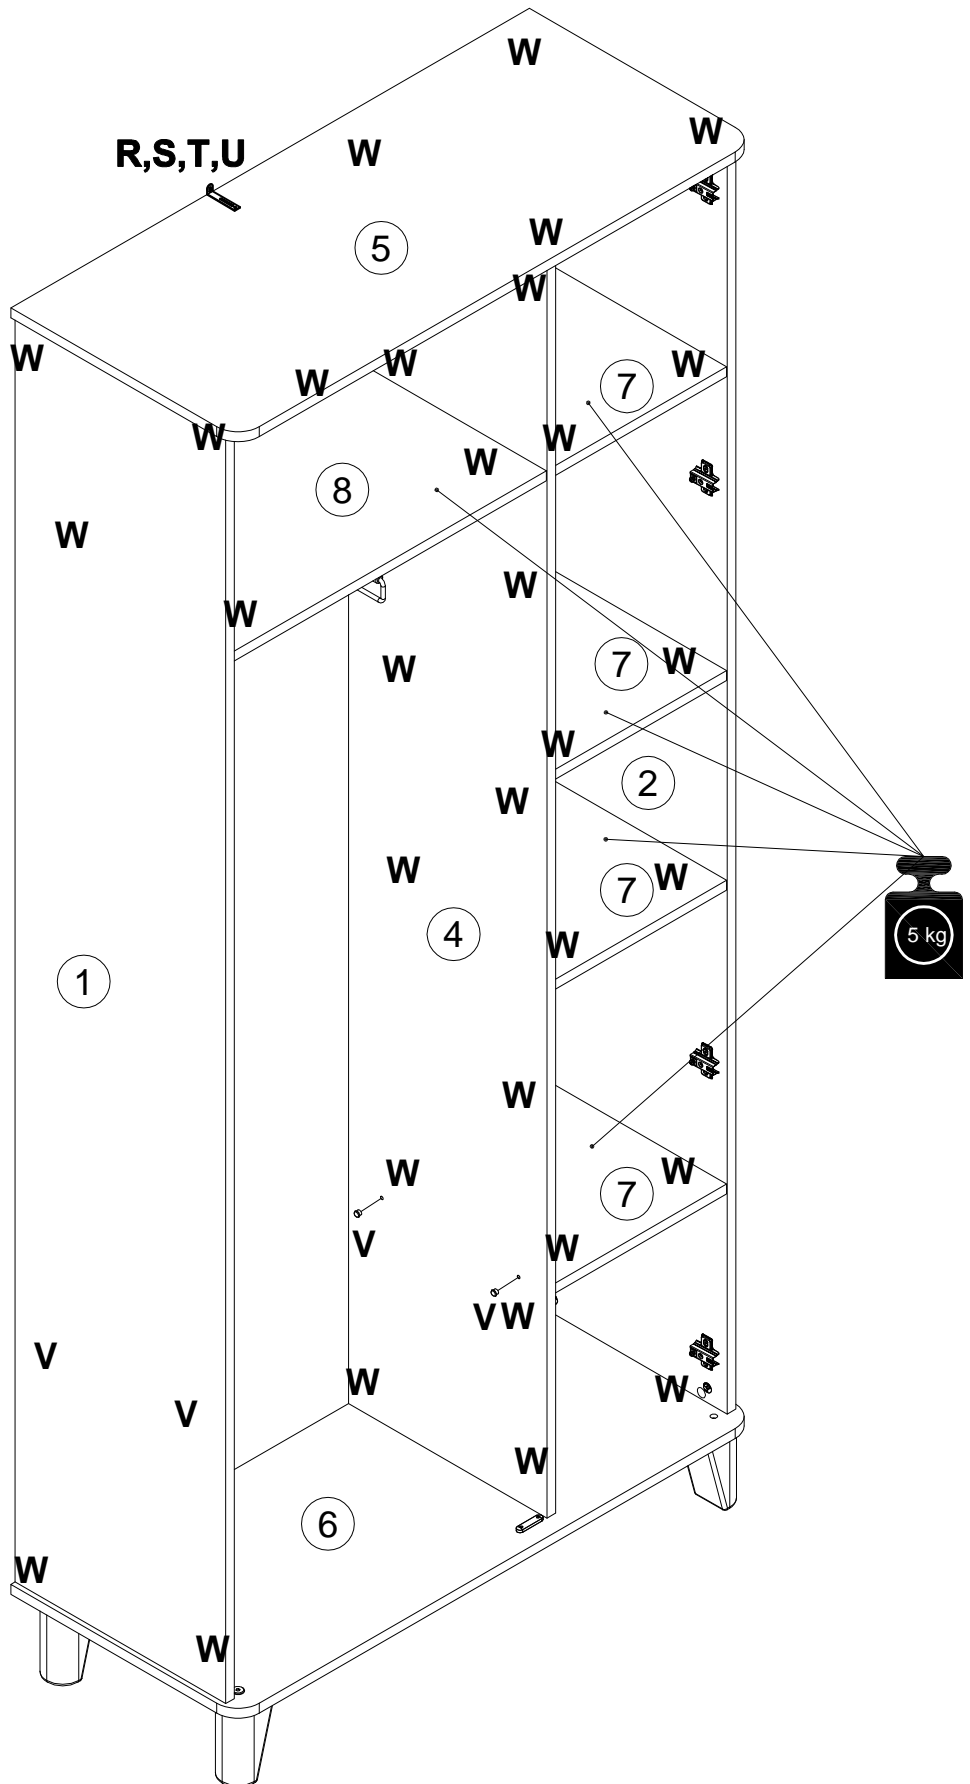

**EAC**

*инструкция по сборке*

***Корпус шкафа  
двухдверного арт. 8825***

***Шкаф двухдверный  
арт. 8816***

*габаритные размеры*

*высота - 2205 мм*

*ширина - 970 мм*

*глубина - 425 мм*

## **Корпус шкафа двухдверного арт. 8825**

поз.	наименование детали	№ упак.	шт.	длина, мм	ширина, мм
1	Стенка боковая	2	1	2052	394
2	Стенка боковая	2	1	2052	394
3	Стенка задняя	1	1	922	200
4	Стенка-перегородка	2	1	2052	371
5	Стенка горизонтальная	1	1	970	425
6	Стенка горизонтальная	1	1	970	425
7	Стенка горизонтальная	1	4	321	370
8	Полка	1	1	585	370
9	Стенка задняя	2	1	2062	599
10	Стенка задняя	2	1	2062	332

14

15

16

L1=L2

19

**R** 000754 3.5x16 x2

**S** 155999 x1

**T** 013859 8x40 x1

**U** 090185 4.5x45 x1

**V** 030579 x4

**W** 100640 20x0.5 x32

**ВАРИАНТ 1**

ВАРИАНТ 2