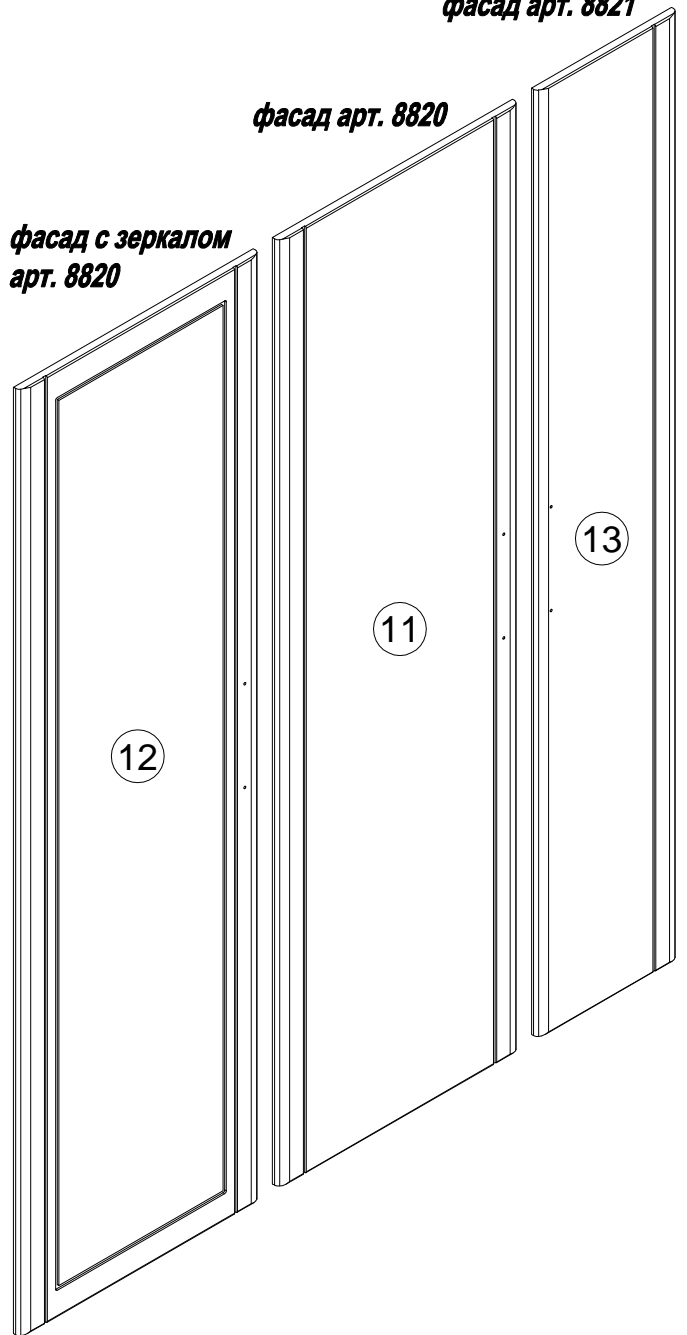

**EAC**

*инструкция по сборке*

***Корпус шкафа  
двухдверного арт. 8825***

***Шкаф двухдверный  
арт. 8816***

*габаритные размеры*

*высота - 2205 мм*

*ширина - 970 мм*

*глубина - 425 мм*

## **Корпус шкафа двухдверного арт. 8825**

поз.	наименование детали	№ упак.	шт.	длина, мм	ширина, мм
1	Стенка боковая	2	1	2052	394
2	Стенка боковая	2	1	2052	394
3	Стенка задняя	1	1	922	200
4	Стенка-перегородка	2	1	2052	371
5	Стенка горизонтальная	1	1	970	425
6	Стенка горизонтальная	1	1	970	425
7	Стенка горизонтальная	1	4	321	370
8	Полка	1	1	585	370
9	Стенка задняя	2	1	2062	599
10	Стенка задняя	2	1	2062	332

### ***Фасад с зеркалом арт. 8820***

12	Дверь	1	1	2044	598
----	-------	---	---	------	-----

### ***Фасад арт. 8821***

13	Дверь	1	1	2044	349
----	-------	---	---	------	-----

*фасад арт. 8821*

*фасад арт. 8820*

*фасад с зеркалом арт. 8820*

3

4

<b>A</b> 090913 7x32  <b>x36</b>	<b>B</b> 000146 15x12  <b>x36</b>	<b>C</b> 000151 8x35  <b>x12</b>	<b>D</b> 135021  <b>x24</b>	<b>E</b> 062367  <b>x8</b>	<b>F</b> 000759 3x20  <b>x32</b>
<b>G</b> 161423  <b>x9</b>	<b>H</b> 235594 6.3x16  <b>x18</b>	<b>I</b> 010942 4x16  <b>x18</b>	<b>J</b> 269594  <b>x2</b>	<b>K</b> 005960 M4x25  <b>x4</b>	<b>L</b> 240724  <b>x4</b>
<b>M</b> 213618 M8  <b>x4</b>	<b>N</b> 230041 22x16  <b>x4</b>	<b>O</b> 000125  <b>x1</b>	<b>P</b> 000769 2.5x20  <b>x2</b>	<b>Q</b> 000102  <b>x1</b>	<b>R</b> 000754 3.5x16  <b>x6</b>
<b>S</b> 155999  <b>x1</b>	<b>T</b> 013859 8x40  <b>x1</b>	<b>U</b> 090185 4.5x45  <b>x1</b>	<b>V</b> 030579  <b>x4</b>	<b>W</b> 100640 20x0.5  <b>x32</b>	