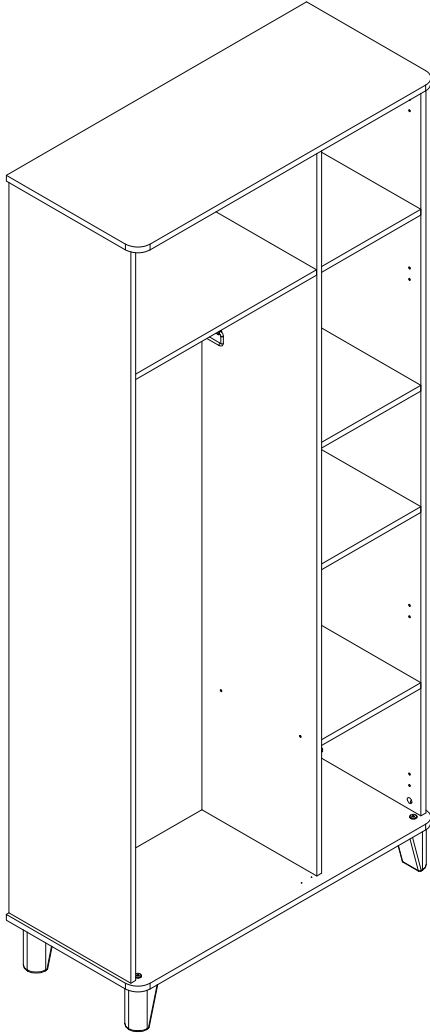

**EAC**

*инструкция по сборке*

***Корпус шкафа  
двухдверного арт. 8825***

***Шкаф двухдверный  
арт. 8816***

*габаритные размеры*

*высота - 2205 мм*

*ширина - 970 мм*

*глубина - 425 мм*

## **Корпус шкафа двухдверного арт. 8825**

поз.	наименование детали	№ упак.	шт.	длина, мм	ширина, мм
1	Стенка боковая	2	1	2052	394
2	Стенка боковая	2	1	2052	394
3	Стенка задняя	1	1	922	200
4	Стенка-перегородка	2	1	2052	371
5	Стенка горизонтальная	1	1	970	425
6	Стенка горизонтальная	1	1	970	425
7	Стенка горизонтальная	1	4	321	370
8	Полка	1	1	585	370
9	Стенка задняя	2	1	2062	599
10	Стенка задняя	2	1	2062	332

### ***Фасад арт. 8820***

11	Дверь	1	1	2044	598
----	-------	---	---	------	-----

### ***Фасад с зеркалом арт. 8820***

12	Дверь	1	1	2044	598
----	-------	---	---	------	-----