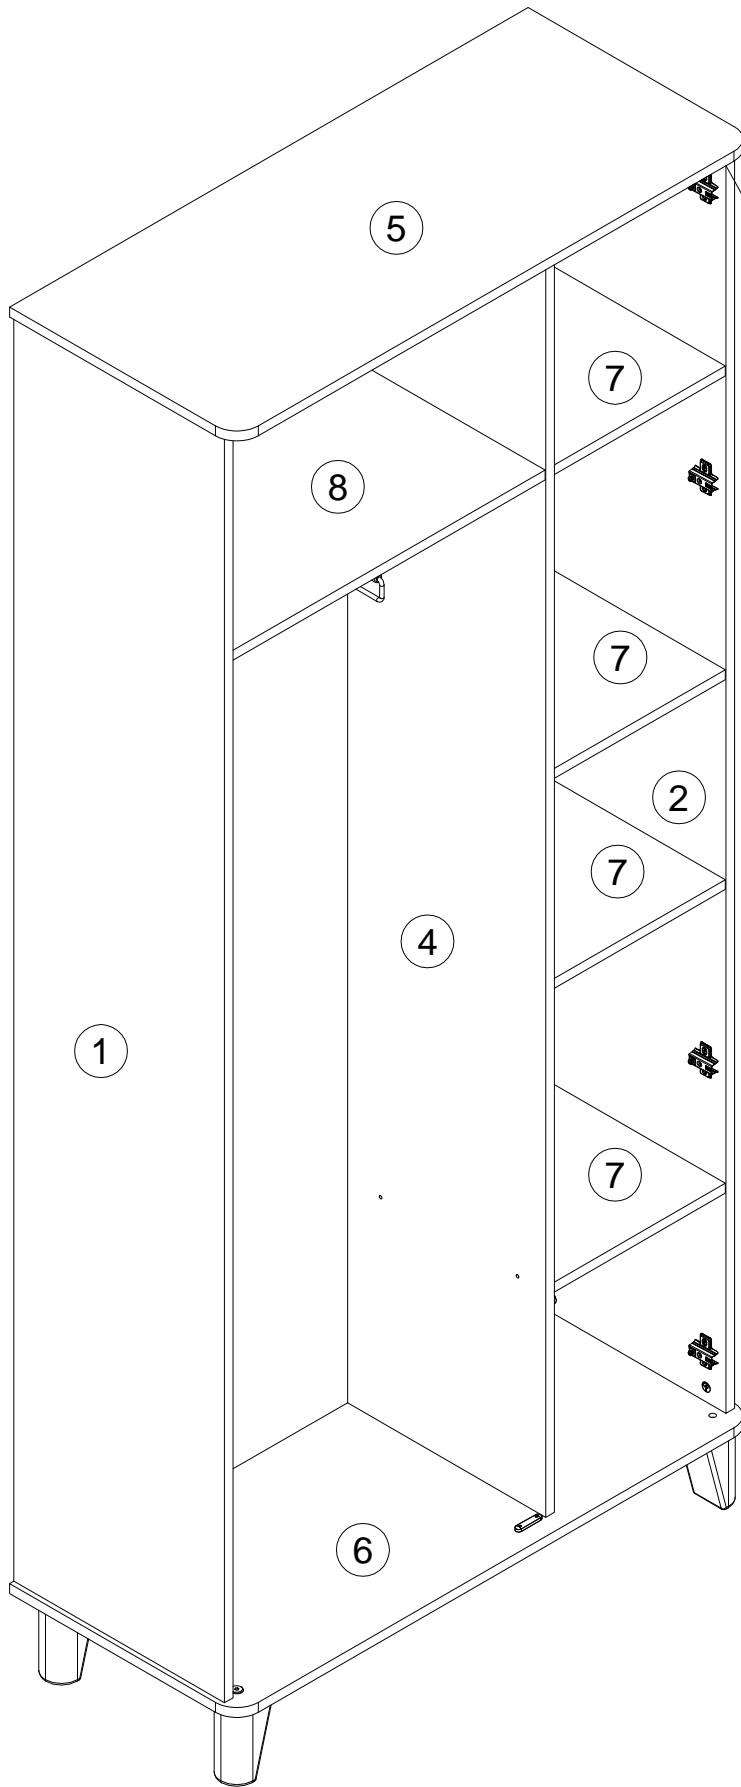

**EAC**

*инструкция по сборке*

***Корпус шкафа  
двухдверного арт. 8825***

***Шкаф двухдверный  
арт. 8816***

*габаритные размеры*

*высота - 2205 мм*

*ширина - 970 мм*

*глубина - 425 мм*

## **Корпус шкафа двухдверного арт. 8825**

поз.	наименование детали	№ упак.	шт.	длина, мм	ширина, мм
1	Стенка боковая	2	1	2052	394
2	Стенка боковая	2	1	2052	394
3	Стенка задняя	1	1	922	200
4	Стенка-перегородка	2	1	2052	371
5	Стенка горизонтальная	1	1	970	425
6	Стенка горизонтальная	1	1	970	425
7	Стенка горизонтальная	1	4	321	370
8	Полка	1	1	585	370
9	Стенка задняя	2	1	2062	599
10	Стенка задняя	2	1	2062	332

### ***Фасад арт. 8820***

11	Дверь	1	1	2044	598
----	-------	---	---	------	-----

14

15

16

L1=L2

19

**R** 000754 3.5x16 x2

**S** 155999 x1

**T** 013859 8x40 x1