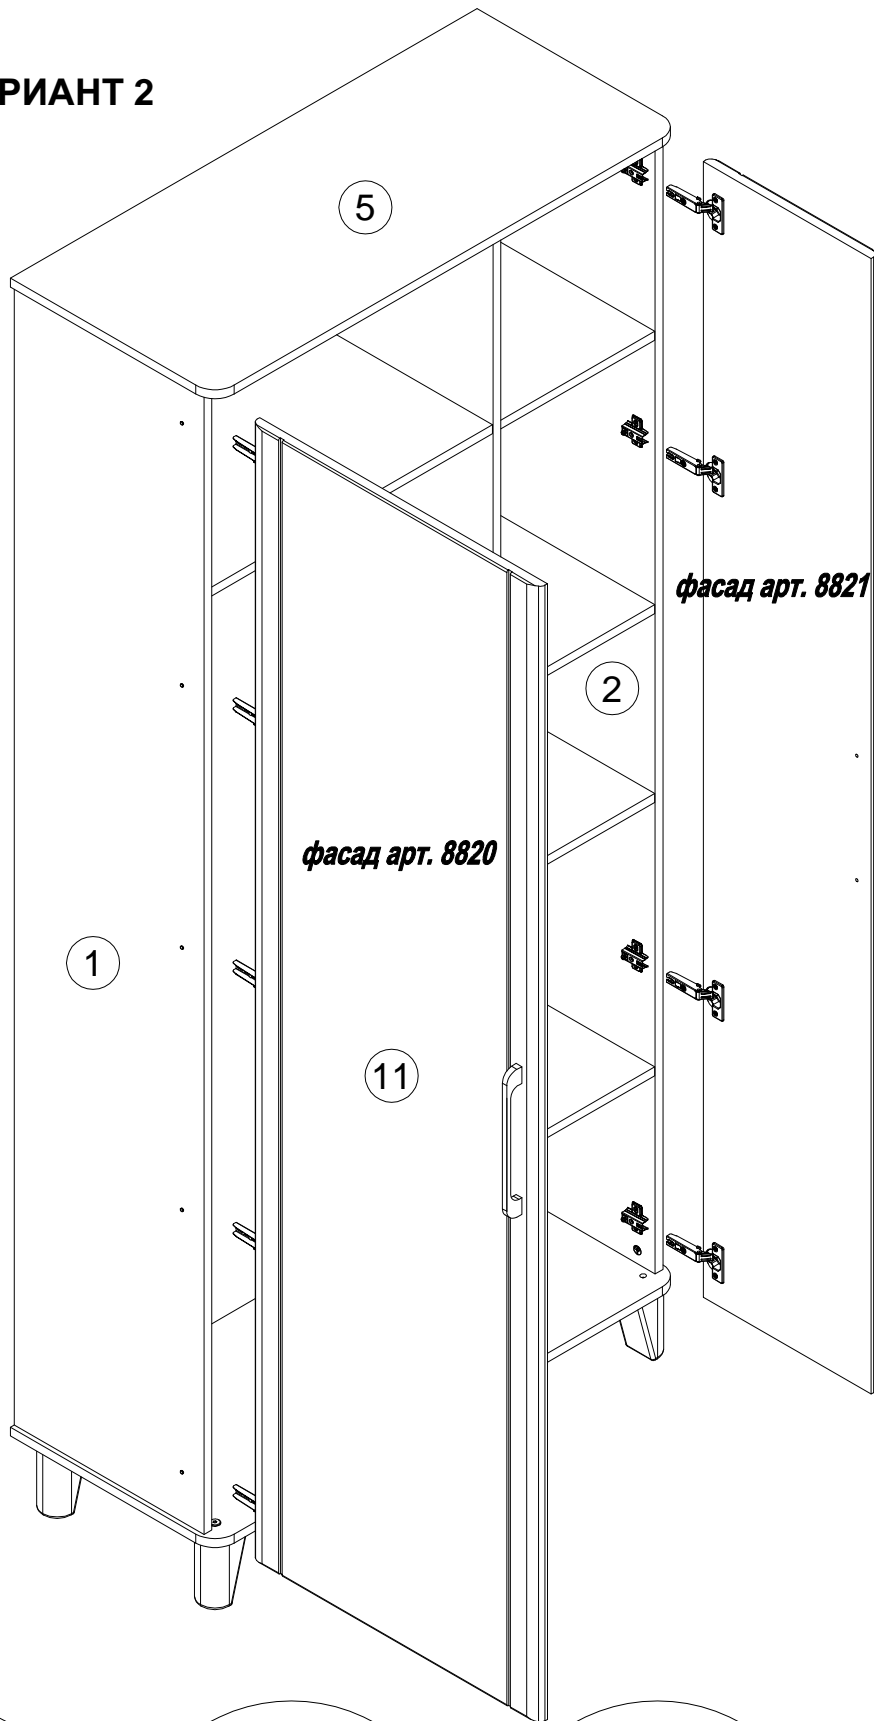

**EAC**

*инструкция по сборке*

***Корпус шкафа  
двухдверного арт. 8825***

***Шкаф двухдверный  
арт. 8816***

*габаритные размеры*

*высота - 2205 мм*

*ширина - 970 мм*

*глубина - 425 мм*

## **Корпус шкафа двухдверного арт. 8825**

поз.	наименование детали	№ упак.	шт.	длина, мм	ширина, мм
1	Стенка боковая	2	1	2052	394
2	Стенка боковая	2	1	2052	394
3	Стенка задняя	1	1	922	200
4	Стенка-перегородка	2	1	2052	371
5	Стенка горизонтальная	1	1	970	425
6	Стенка горизонтальная	1	1	970	425
7	Стенка горизонтальная	1	4	321	370
8	Полка	1	1	585	370
9	Стенка задняя	2	1	2062	599
10	Стенка задняя	2	1	2062	332

### ***Фасад арт. 8820***

11	Дверь	1	1	2044	598
----	-------	---	---	------	-----

**U** 090185 4.5x45 x1

**V** 030579 x4

**W** 100640 20x0.5 x32

**ВАРИАНТ 1**

ВАРИАНТ 2