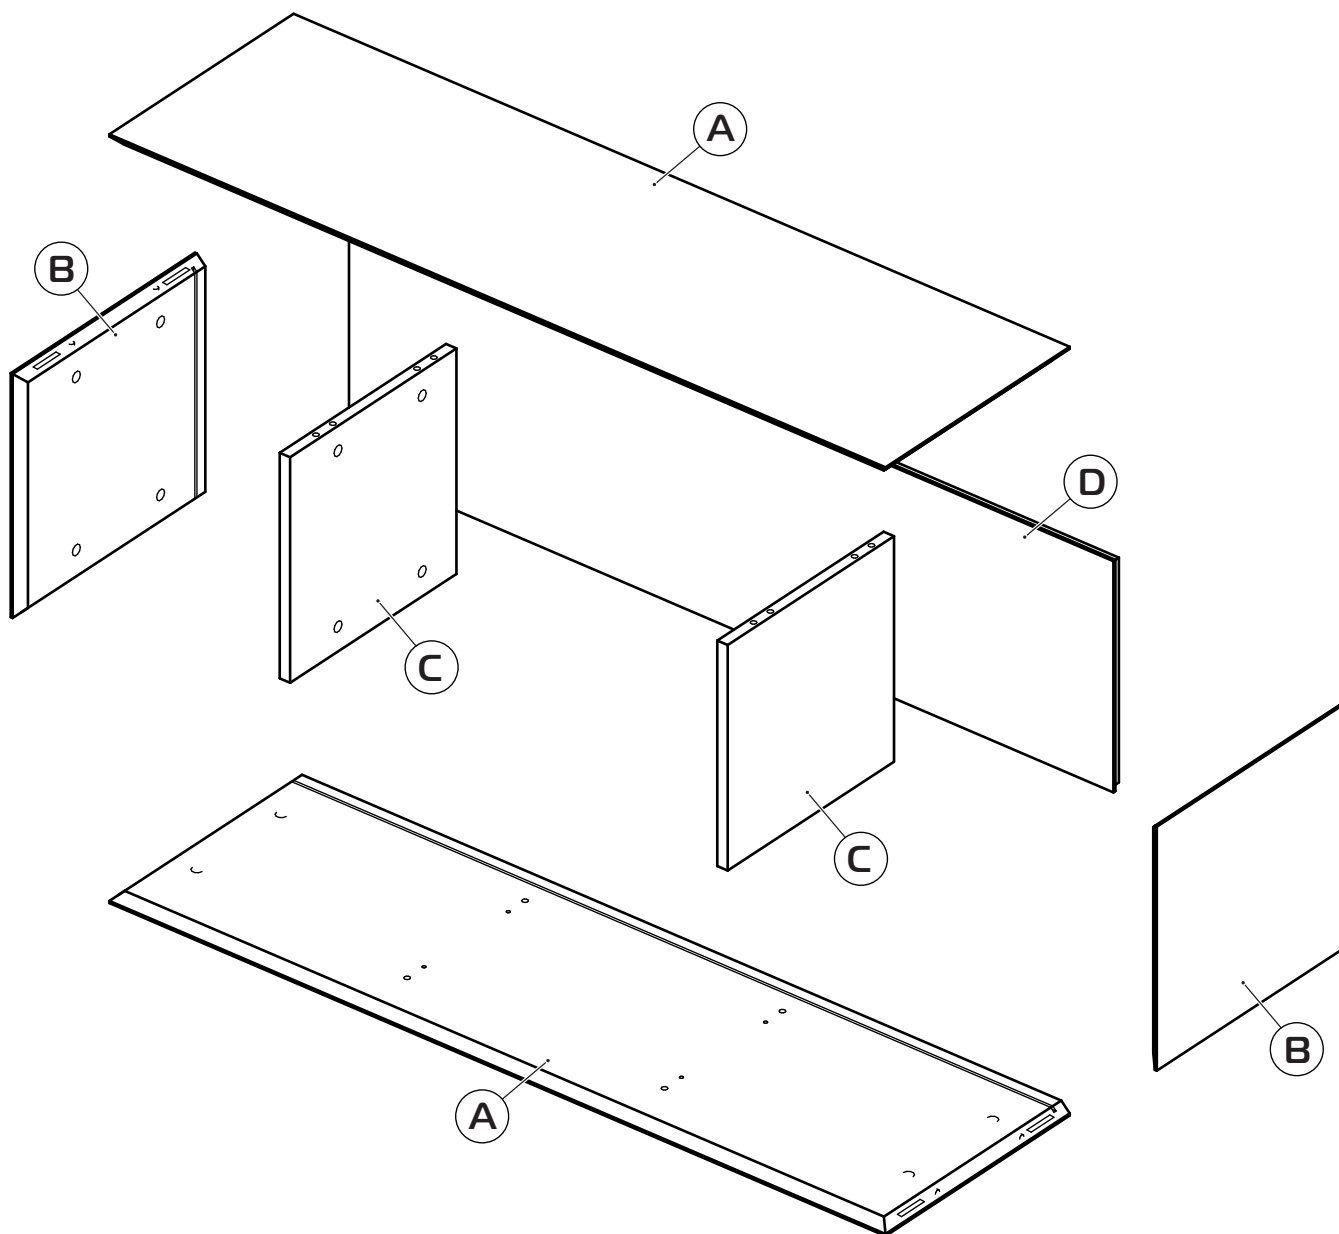

LAZURIT

МЕБЕЛЬ

Электра-6657 д Полка навесная 1200

	1200
	350
	350

45 min

PH2

Ø5

13

13

поз.	наименование детали	№ упак.	шт.	Д, мм.	Ш, мм.	Т, мм.
А	Горизонт	1	2	1194	350	16
В	Стенка вертикальная	1	2	344	350	16
С	Перегородка	1	2	318	316	16
Д	Задняя стенка	1	1	1176	326	16
	Фурнитура	1	1			

1:1

x6

x8

x8

x8

x8

x24

x24