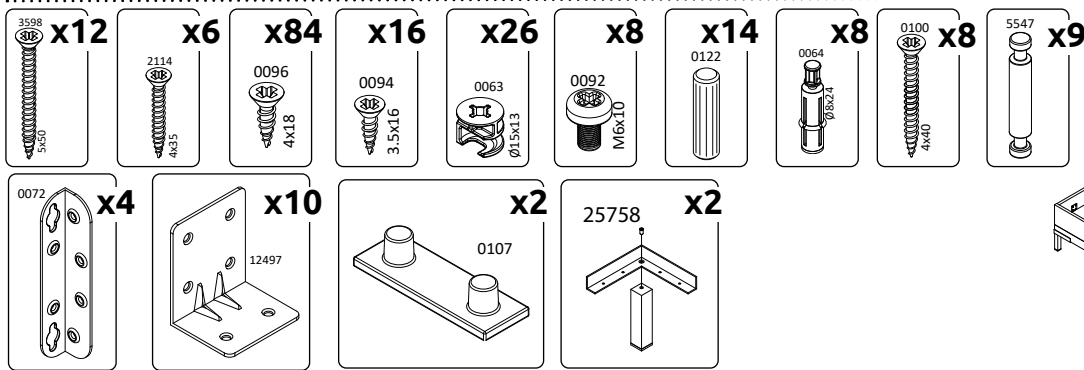

KR180-AV

LHW - 1960X1100X2163

KR160-AV

LHW - 1760X1100X2163

27.08.2022.