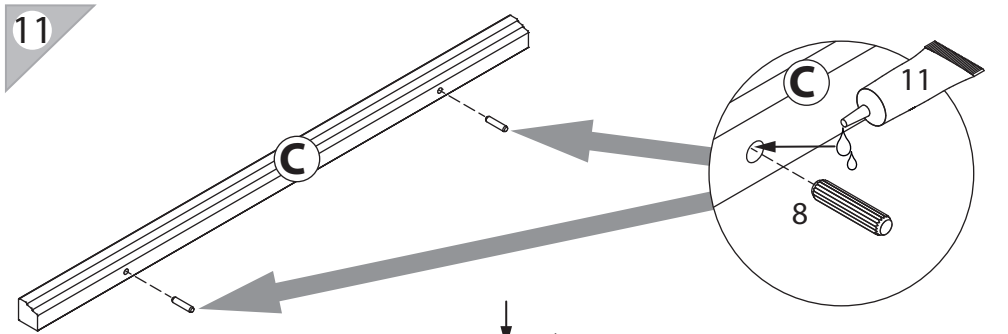

инструкция по сборке

Вешалка

арт. 2115

габаритные размеры

высота: 777 мм
ширина: 901 мм
глубина: 262 мм

единая справочная служба:
8 800 100-50-22
(звонок по России бесплатный)

LAZURIT

1

поз.	название детали	№ упак.	кол-во, шт.	длина, мм	ширина, мм
A	Панель	2	1	742	900
B	Полка стяжная	1	1	778	245
C	Планка декоративная	2	1	901	35

2

3

<p>1</p> <p>уп.1 x2</p>	<p>2 3x10</p> <p>уп.1 x4</p>	<p>3</p> <p>уп.1(9423) x3</p>	<p>4</p> <p>уп.1(9423) x6</p>	<p>5 Ø12</p> <p>уп.1 x3</p>
<p>6</p> <p>уп.1 x2</p>	<p>7</p> <p>уп.1 x6</p>	<p>8 Ø8</p> <p>уп.1 x2</p>	<p>9 7x50</p> <p>уп.1 x3</p>	<p>10</p> <p>уп.1 x1</p>
<p>11</p> <p>уп.1 x1</p>				