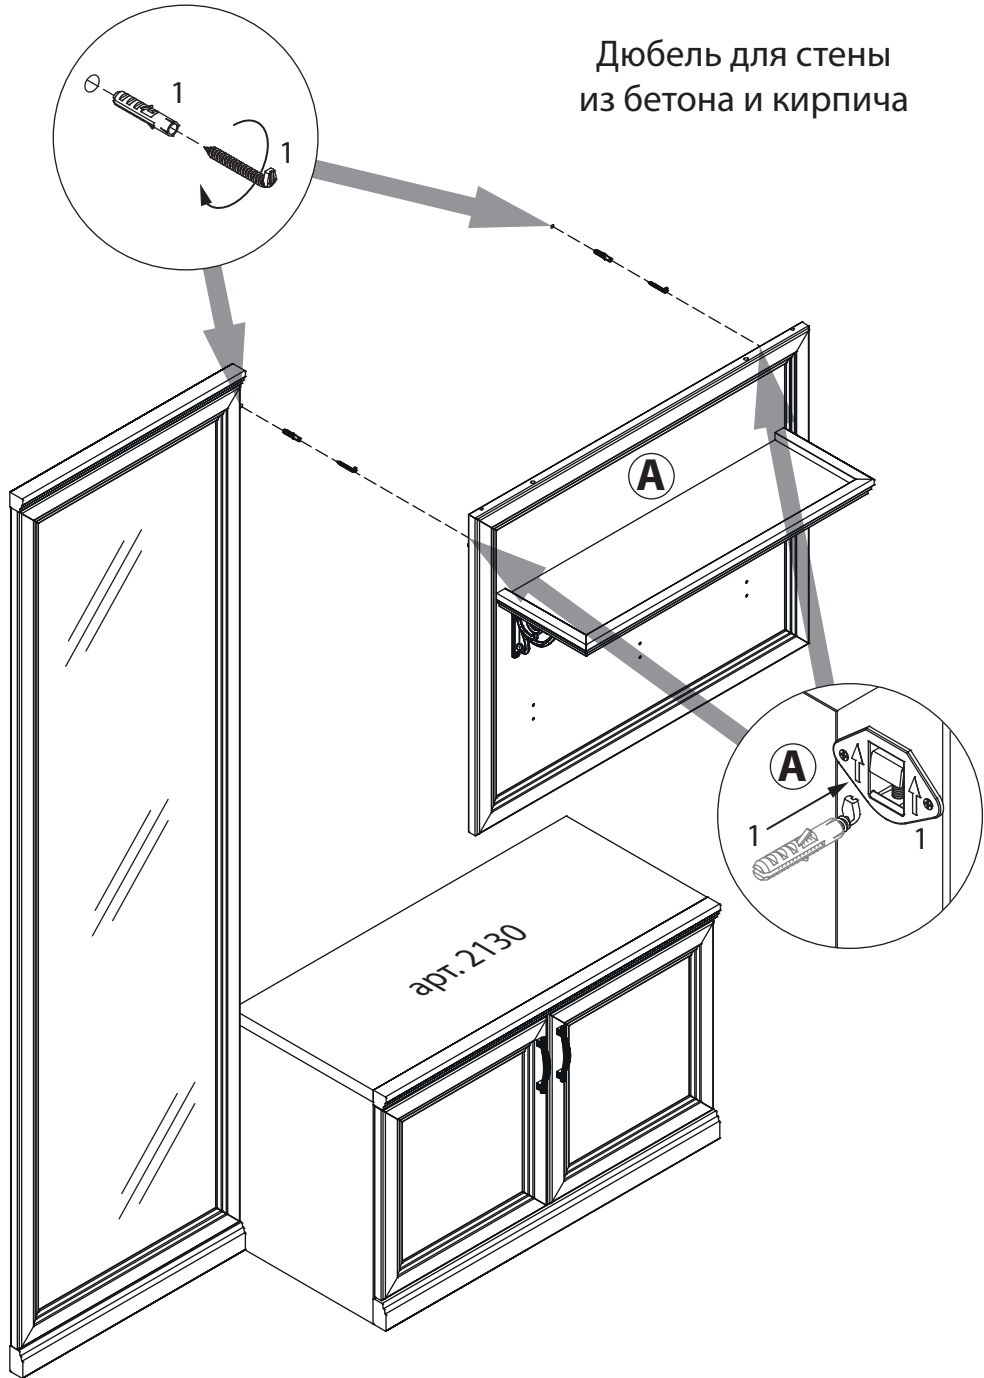

инструкция по сборке

Вешалка

арт. 2115

габаритные размеры

высота: 777 мм
ширина: 901 мм
глубина: 262 мм

единая справочная служба:
8 800 100-50-22
(звонок по России бесплатный)

LAZURIT

1

поз.	название детали	№ упак.	кол-во, шт.	длина, мм	ширина, мм
A	Панель	2	1	742	900
B	Полка стяжная	1	1	778	245
C	Планка декоративная	2	1	901	35

2

3

<p>1</p> <p>уп.1 x2</p>	<p>2 3x10</p> <p>уп.1 x4</p>	<p>3</p> <p>уп.1(9423) x3</p>	<p>4</p> <p>уп.1(9423) x6</p>	<p>5 Ø12</p> <p>уп.1 x3</p>
<p>6</p> <p>уп.1 x2</p>	<p>7</p> <p>уп.1 x6</p>	<p>8 Ø8</p> <p>уп.1 x2</p>	<p>9 7x50</p> <p>уп.1 x3</p>	<p>10</p> <p>уп.1 x1</p>
<p>11</p> <p>уп.1 x1</p>				

5

10

9

Дюбель для стены
из бетона и кирпича

6