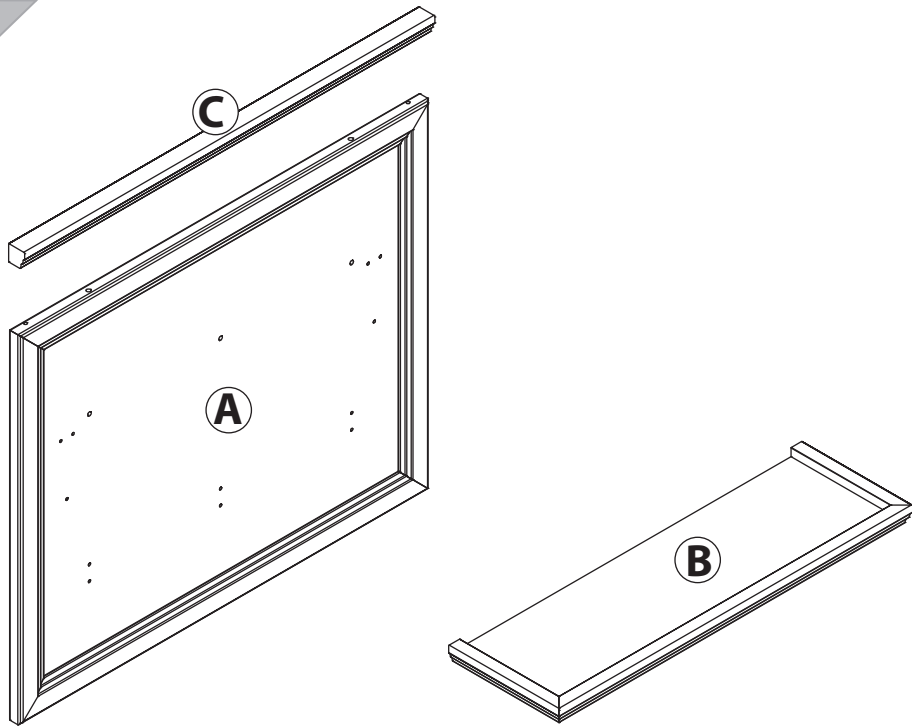

инструкция по сборке

Вешалка

арт. 2115

габаритные размеры

высота: 777 мм
ширина: 901 мм
глубина: 262 мм

единая справочная служба:
8 800 100-50-22
(звонок по России бесплатный)

LAZURIT

1

поз.	название детали	№ упак.	кол-во, шт.	длина, мм	ширина, мм
A	Панель	2	1	742	900
B	Полка стяжная	1	1	778	245
C	Планка декоративная	2	1	901	35

2

3

<p>1</p> <p>уп.1 x2</p>	<p>2 3x10</p> <p>уп.1 x4</p>	<p>3</p> <p>уп.1(9423) x3</p>	<p>4</p> <p>уп.1(9423) x6</p>	<p>5 Ø12</p> <p>уп.1 x3</p>
<p>6</p> <p>уп.1 x2</p>	<p>7</p> <p>уп.1 x6</p>	<p>8 Ø8</p> <p>уп.1 x2</p>	<p>9 7x50</p> <p>уп.1 x3</p>	<p>10</p> <p>уп.1 x1</p>
<p>11</p> <p>уп.1 x1</p>				