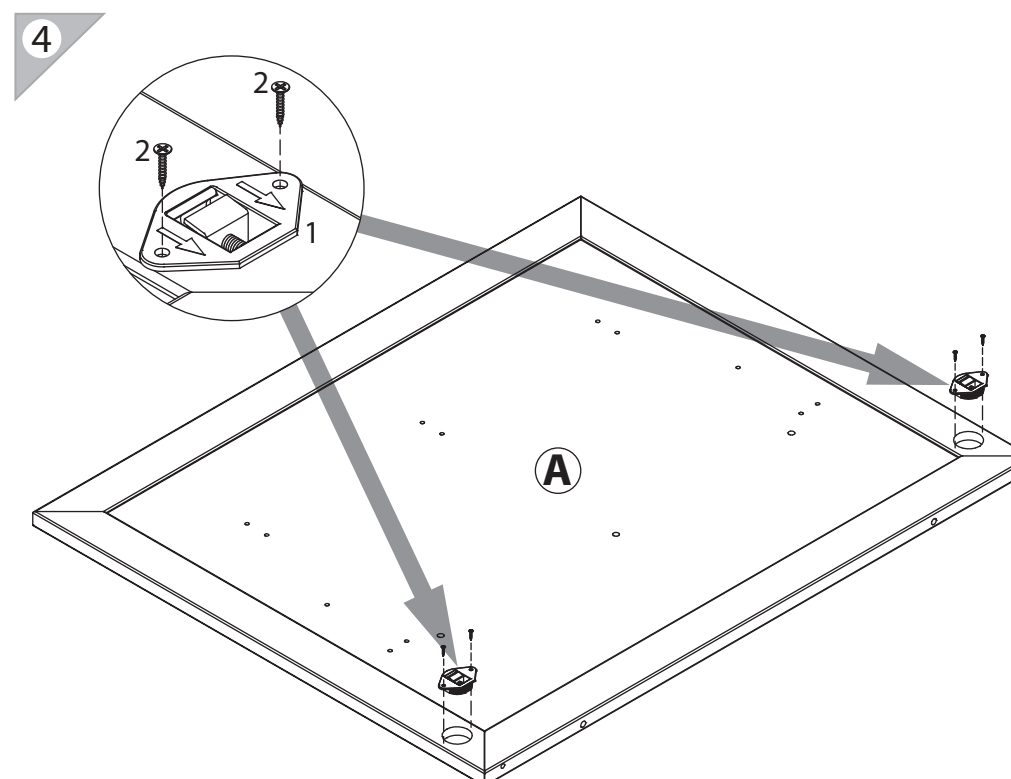

инструкция по сборке

Вешалка

арт. 2115

габаритные размеры

высота: 777 мм
ширина: 901 мм
глубина: 262 мм

единая справочная служба:
8 800 100-50-22
(звонок по России бесплатный)

LAZURIT

1

поз.	название детали	№ упак.	кол-во, шт.	длина, мм	ширина, мм
A	Панель	2	1	742	900
B	Полка стяжная	1	1	778	245
C	Планка декоративная	2	1	901	35

2

3

<p>1</p> <p>уп.1 x2</p>	<p>2 3x10</p> <p>уп.1 x4</p>	<p>3</p> <p>уп.1(9423) x3</p>	<p>4</p> <p>уп.1(9423) x6</p>	<p>5 Ø12</p> <p>уп.1 x3</p>
<p>6</p> <p>уп.1 x2</p>	<p>7</p> <p>уп.1 x6</p>	<p>8 Ø8</p> <p>уп.1 x2</p>	<p>9 7x50</p> <p>уп.1 x3</p>	<p>10</p> <p>уп.1 x1</p>
<p>11</p> <p>уп.1 x1</p>				