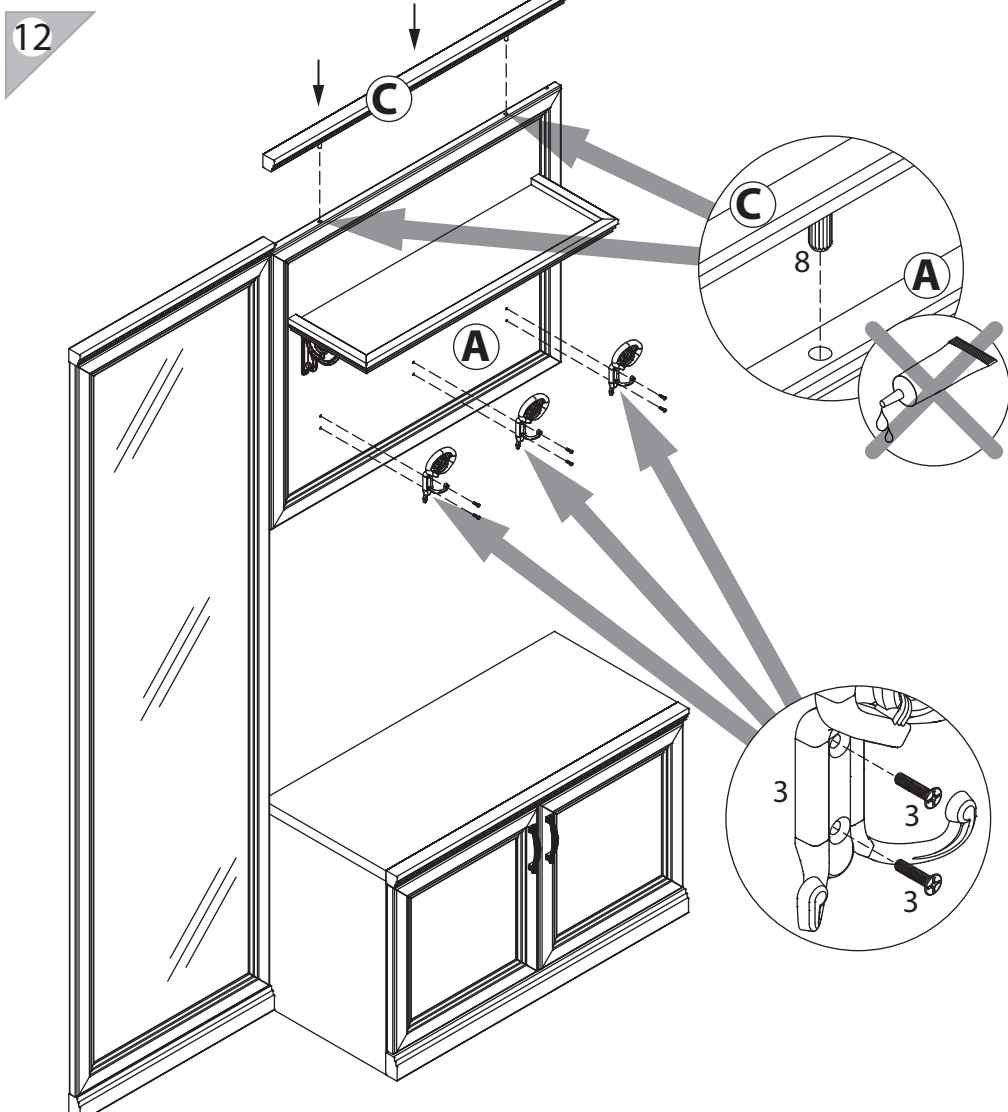

инструкция по сборке

Вешалка

арт. 2115

габаритные размеры

высота: 777 мм
ширина: 901 мм
глубина: 262 мм

единая справочная служба:
8 800 100-50-22
(звонок по России бесплатный)

LAZURIT

1

поз.	название детали	№ упак.	кол-во, шт.	длина, мм	ширина, мм
A	Панель	2	1	742	900
B	Полка стяжная	1	1	778	245
C	Планка декоративная	2	1	901	35

2

3

<p>1</p> <p>уп.1 x2</p>	<p>2 3x10</p> <p>уп.1 x4</p>	<p>3</p> <p>уп.1(9423) x3</p>	<p>4</p> <p>уп.1(9423) x6</p>	<p>5 Ø12</p> <p>уп.1 x3</p>
<p>6</p> <p>уп.1 x2</p>	<p>7</p> <p>уп.1 x6</p>	<p>8 Ø8</p> <p>уп.1 x2</p>	<p>9 7x50</p> <p>уп.1 x3</p>	<p>10</p> <p>уп.1 x1</p>
<p>11</p> <p>уп.1 x1</p>				