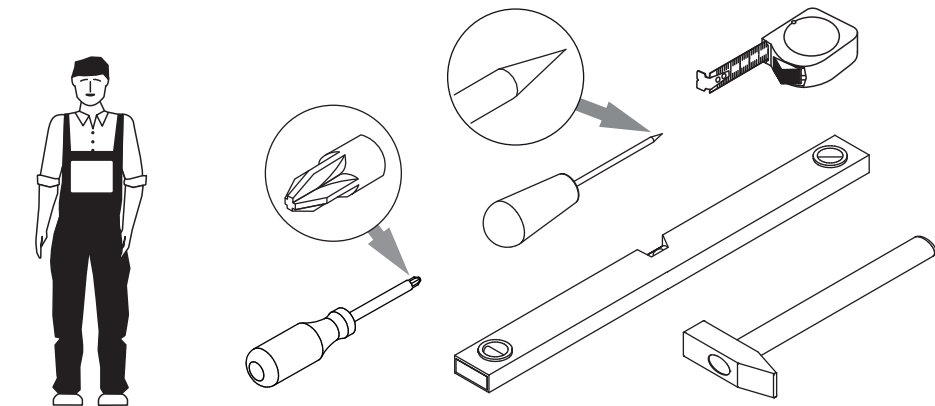

инструкция по сборке

Вешалка

арт. 2115

габаритные размеры

высота: 777 мм
ширина: 901 мм
глубина: 262 мм

единая справочная служба:
8 800 100-50-22
(звонок по России бесплатный)

LAZURIT

1

поз.	название детали	№ упак.	кол-во, шт.	длина, мм	ширина, мм
A	Панель	2	1	742	900
B	Полка стяжная	1	1	778	245
C	Планка декоративная	2	1	901	35

2

3

<p>1</p> <p>уп.1 x2</p>	<p>2 3x10</p> <p>уп.1 x4</p>	<p>3</p> <p>уп.1(9423) x3</p>	<p>4</p> <p>уп.1(9423) x6</p>	<p>5 Ø12</p> <p>уп.1 x3</p>
<p>6</p> <p>уп.1 x2</p>	<p>7</p> <p>уп.1 x6</p>	<p>8 Ø8</p> <p>уп.1 x2</p>	<p>9 7x50</p> <p>уп.1 x3</p>	<p>10</p> <p>уп.1 x1</p>
<p>11</p> <p>уп.1 x1</p>				