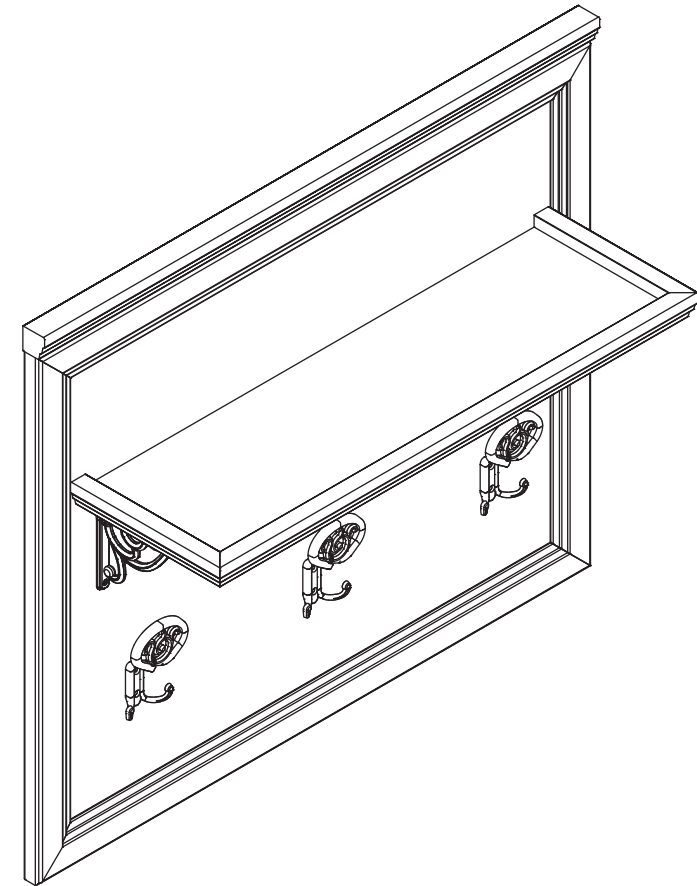

инструкция по сборке

Вешалка

арт. 2115

габаритные размеры

высота: 777 мм
ширина: 901 мм
глубина: 262 мм

единая справочная служба:
8 800 100-50-22
(звонок по России бесплатный)

LAZURIT

1

поз.	название детали	№ упак.	кол-во, шт.	длина, мм	ширина, мм
A	Панель	2	1	742	900
B	Полка стяжная	1	1	778	245
C	Планка декоративная	2	1	901	35

2

3

<p>1</p> <p>уп.1 x2</p>	<p>2 3x10</p> <p>уп.1 x4</p>	<p>3</p> <p>уп.1(9423) x3</p>	<p>4</p> <p>уп.1(9423) x6</p>	<p>5 Ø12</p> <p>уп.1 x3</p>
<p>6</p> <p>уп.1 x2</p>	<p>7</p> <p>уп.1 x6</p>	<p>8 Ø8</p> <p>уп.1 x2</p>	<p>9 7x50</p> <p>уп.1 x3</p>	<p>10</p> <p>уп.1 x1</p>
<p>11</p> <p>уп.1 x1</p>				