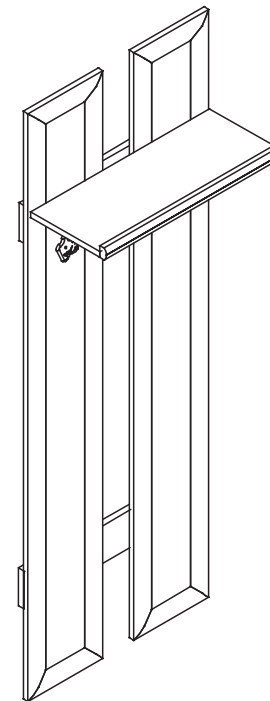

ИНСТРУКЦИЯ ПО СБОРКЕ Вешалка арт. 0844

габаритные размеры

высота — 1700 мм
ширина — 600 мм
глубина — 310 мм

единая справочная служба:
8 800 100-50-22
(звонок по России бесплатный)

1

поз.	наименование детали	№ упак.	шт.	длина, мм	ширина, мм
A	Панель	2	2	1700	246
D	Планка	1	1	596	84
E	Планка	1	1	596	84
F	Полка стяжная	1	1	596	250
H	Планка декоративная	1	1	598	35