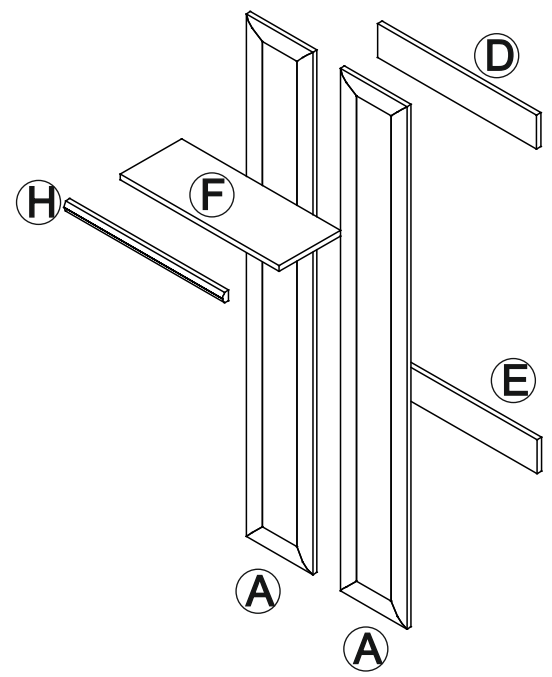

ИНСТРУКЦИЯ ПО СБОРКЕ Вешалка арт. 0844

габаритные размеры

высота — 1700 мм
ширина — 600 мм
глубина — 310 мм

единая справочная служба:
8 800 100-50-22
(звонок по России бесплатный)

1

поз.	наименование детали	№ упак.	шт.	длина, мм	ширина, мм
A	Панель	2	2	1700	246
D	Планка	1	1	596	84
E	Планка	1	1	596	84
F	Полка стяжная	1	1	596	250
H	Планка декоративная	1	1	598	35

2

9

3

1 Ø8x35 уп.1 4x	2 3,5x16 уп.1 8x	3 уп.1 2x	4 уп.1 2x	5 уп.1 1x
6 уп.1 2x	7 4x16 уп.1 4x	8 уп.1 4x	9 уп.1 1x	10 3,5x30 уп.1 12x
11 Ø8x50 уп.1 2x				

4

5

7

6