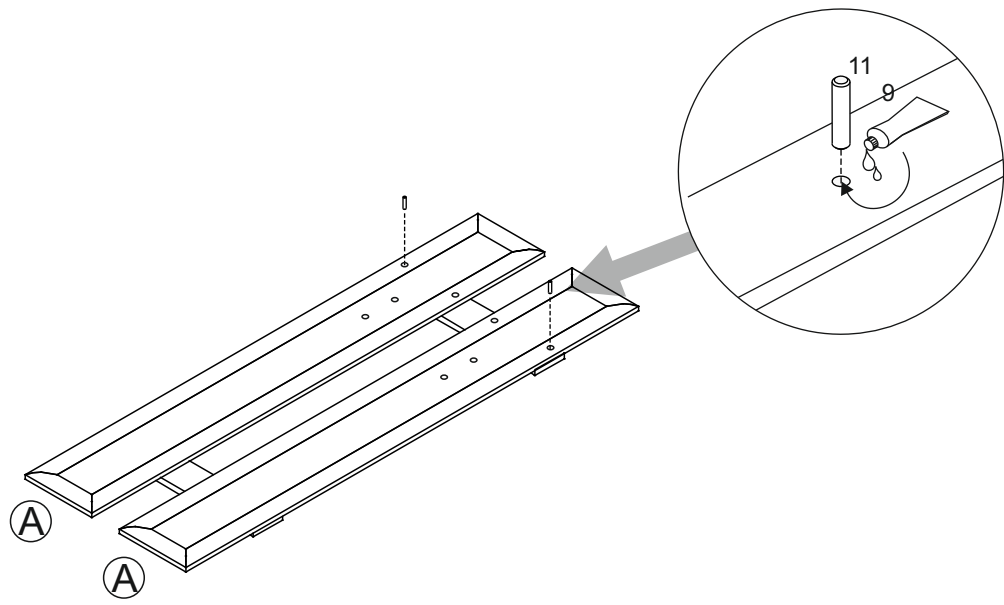

ИНСТРУКЦИЯ ПО СБОРКЕ Вешалка арт. 0844

габаритные размеры

высота — 1700 мм
ширина — 600 мм
глубина — 310 мм

единая справочная служба:
8 800 100-50-22
(звонок по России бесплатный)

1

поз.	наименование детали	№ упак.	шт.	длина, мм	ширина, мм
A	Панель	2	2	1700	246
D	Планка	1	1	596	84
E	Планка	1	1	596	84
F	Полка стяжная	1	1	596	250
H	Планка декоративная	1	1	598	35

2

9

3

1 Ø8x35 уп.1 4x	2 3,5x16 уп.1 8x	3 уп.1 2x	4 уп.1 2x	5 уп.1 1x
6 уп.1 2x	7 4x16 уп.1 4x	8 уп.1 4x	9 уп.1 1x	10 3,5x30 уп.1 12x
11 Ø8x50 уп.1 2x				

4

5

7

6