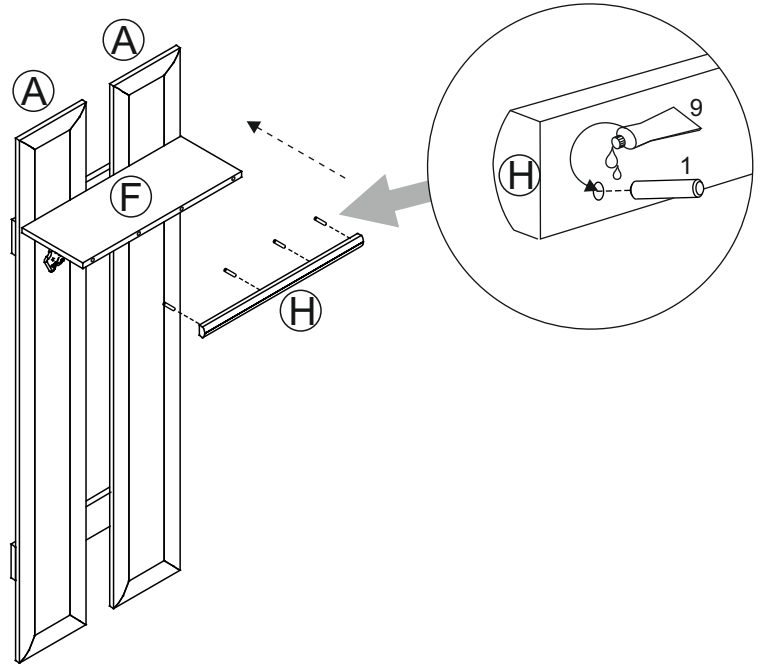

ИНСТРУКЦИЯ ПО СБОРКЕ Вешалка арт. 0844

габаритные размеры

высота — 1700 мм
ширина — 600 мм
глубина — 310 мм

единая справочная служба:
8 800 100-50-22
(звонок по России бесплатный)

1

поз.	наименование детали	№ упак.	шт.	длина, мм	ширина, мм
A	Панель	2	2	1700	246
D	Планка	1	1	596	84
E	Планка	1	1	596	84
F	Полка стяжная	1	1	596	250
H	Планка декоративная	1	1	598	35

2

9

3

1 Ø8x35 уп.1 4x	2 3,5x16 уп.1 8x	3 уп.1 2x	4 уп.1 2x	5 уп.1 1x
6 уп.1 2x	7 4x16 уп.1 4x	8 уп.1 4x	9 уп.1 1x	10 3,5x30 уп.1 12x
11 Ø8x50 уп.1 2x				

4

5

7

6