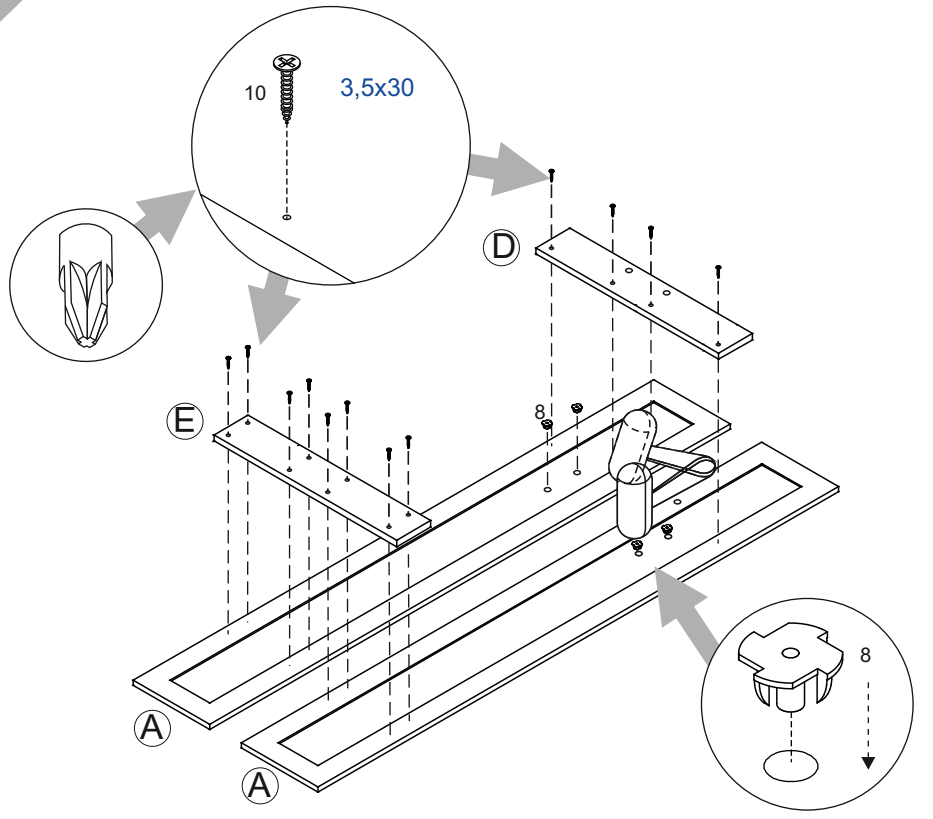

ИНСТРУКЦИЯ ПО СБОРКЕ Вешалка арт. 0844

габаритные размеры

высота — 1700 мм
ширина — 600 мм
глубина — 310 мм

единая справочная служба:
8 800 100-50-22
(звонок по России бесплатный)

1

поз.	наименование детали	№ упак.	шт.	длина, мм	ширина, мм
A	Панель	2	2	1700	246
D	Планка	1	1	596	84
E	Планка	1	1	596	84
F	Полка стяжная	1	1	596	250
H	Планка декоративная	1	1	598	35

2

9

3

1 Ø8x35 уп.1 4x	2 3,5x16 уп.1 8x	3 уп.1 2x	4 уп.1 2x	5 уп.1 1x
6 уп.1 2x	7 4x16 уп.1 4x	8 уп.1 4x	9 уп.1 1x	10 3,5x30 уп.1 12x
11 Ø8x50 уп.1 2x				

4

5

7

6