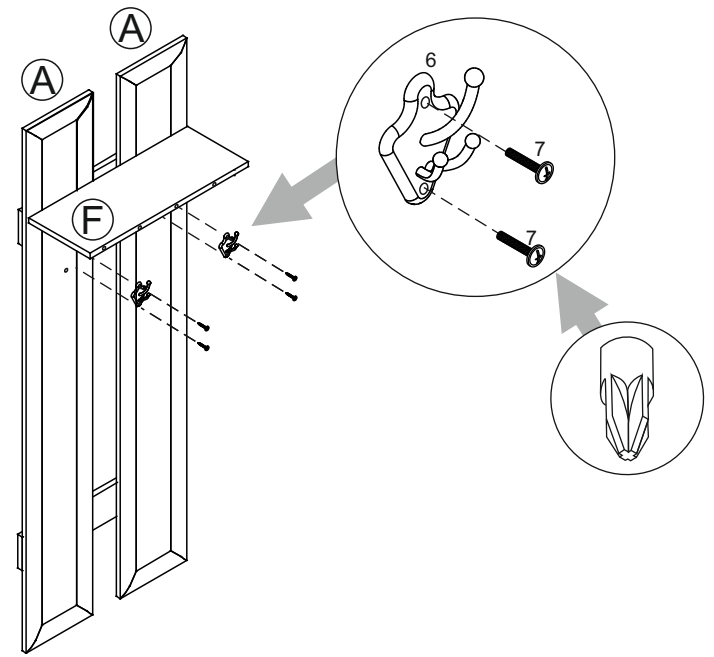

ИНСТРУКЦИЯ ПО СБОРКЕ Вешалка арт. 0844

габаритные размеры

высота — 1700 мм
ширина — 600 мм
глубина — 310 мм

единая справочная служба:
8 800 100-50-22
(звонок по России бесплатный)

1

поз.	наименование детали	№ упак.	шт.	длина, мм	ширина, мм
A	Панель	2	2	1700	246
D	Планка	1	1	596	84
E	Планка	1	1	596	84
F	Полка стяжная	1	1	596	250
H	Планка декоративная	1	1	598	35

2

9

3

1 Ø8x35 уп.1 4x	2 3,5x16 уп.1 8x	3 уп.1 2x	4 уп.1 2x	5 уп.1 1x
6 уп.1 2x	7 4x16 уп.1 4x	8 уп.1 4x	9 уп.1 1x	10 3,5x30 уп.1 12x
11 Ø8x50 уп.1 2x				

4

5

7

6