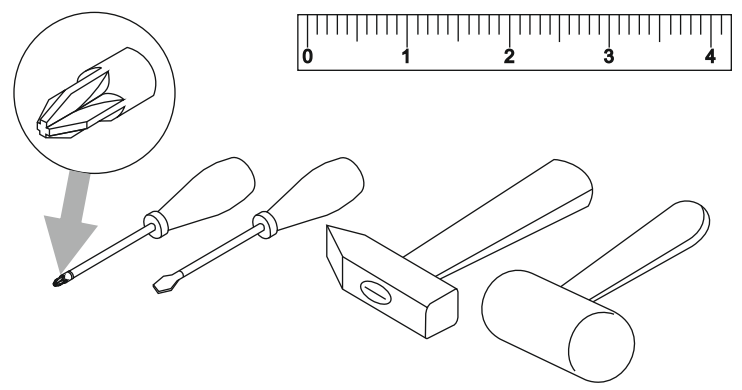

ИНСТРУКЦИЯ ПО СБОРКЕ Вешалка арт. 0844

габаритные размеры

высота — 1700 мм
ширина — 600 мм
глубина — 310 мм

единая справочная служба:
8 800 100-50-22
(звонок по России бесплатный)

1

поз.	наименование детали	№ упак.	шт.	длина, мм	ширина, мм
A	Панель	2	2	1700	246
D	Планка	1	1	596	84
E	Планка	1	1	596	84
F	Полка стяжная	1	1	596	250
H	Планка декоративная	1	1	598	35

2

9

3

1 Ø8x35 уп.1 4x	2 3,5x16 уп.1 8x	3 уп.1 2x	4 уп.1 2x	5 уп.1 1x
6 уп.1 2x	7 4x16 уп.1 4x	8 уп.1 4x	9 уп.1 1x	10 3,5x30 уп.1 12x
11 Ø8x50 уп.1 2x				

4

5

7

6