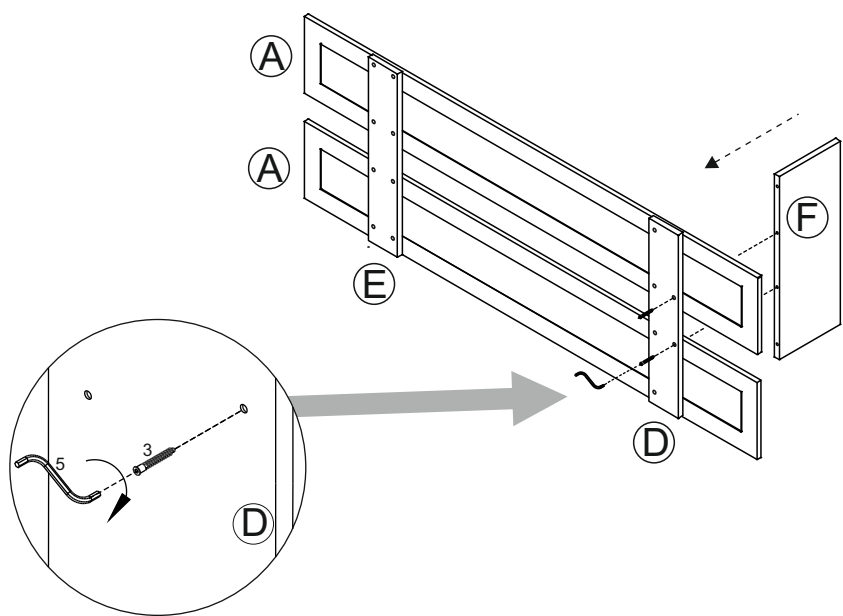

ИНСТРУКЦИЯ ПО СБОРКЕ Вешалка арт. 0844

габаритные размеры

высота — 1700 мм
ширина — 600 мм
глубина — 310 мм

единая справочная служба:
8 800 100-50-22
(звонок по России бесплатный)

1

поз.	наименование детали	№ упак.	шт.	длина, мм	ширина, мм
A	Панель	2	2	1700	246
D	Планка	1	1	596	84
E	Планка	1	1	596	84
F	Полка стяжная	1	1	596	250
H	Планка декоративная	1	1	598	35

2

9

3

1 Ø8x35 уп.1 4x	2 3,5x16 уп.1 8x	3 уп.1 2x	4 уп.1 2x	5 уп.1 1x
6 уп.1 2x	7 4x16 уп.1 4x	8 уп.1 4x	9 уп.1 1x	10 3,5x30 уп.1 12x
11 Ø8x50 уп.1 2x				

4

5

7

6