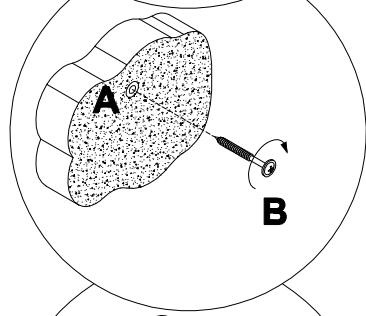

**EAC**

инструкция по сборке  
**Зеркало арт. 6232**

габаритные размеры

высота - 690 мм  
ширина - 490 мм  
глубина - 20 мм

единая справочная служба:  
**8 800 100-50-22**  
(звонок по России бесплатный)

**LAZURIT**  
FURNITURE FACTORY

поз.	наименование детали	№ упак.	шт.	длина, мм	ширина, мм
1	Стенка задняя	1	1	690	490

2

Ø5 mm

3

4

**A** 013859 8x40 x2  
**B** 067952 5x50 x2

1