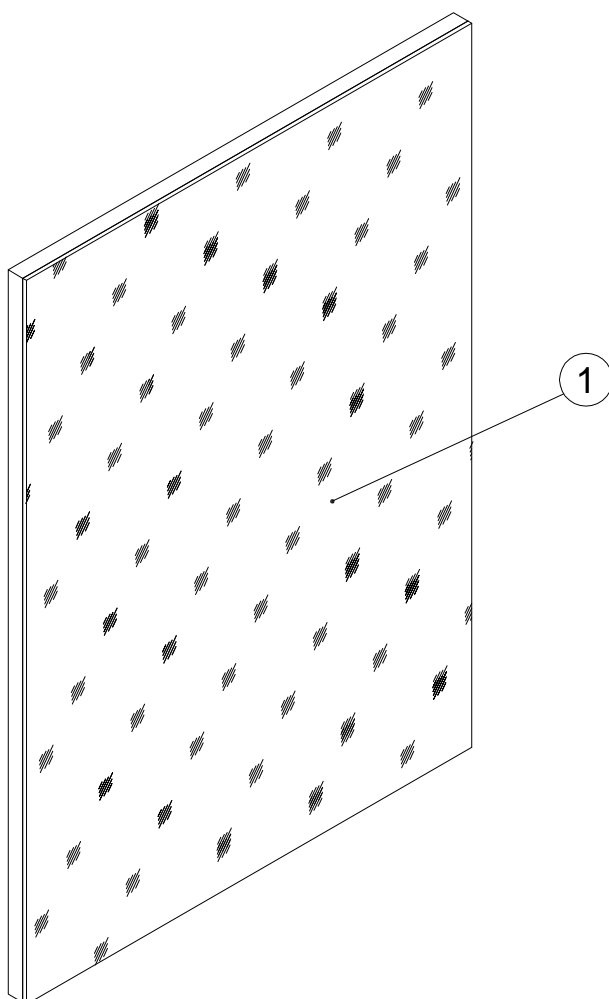

**EAC**

инструкция по сборке  
**Зеркало арт. 6232**

габаритные размеры

высота - 690 мм  
ширина - 490 мм  
глубина - 20 мм

единая справочная служба:  
**8 800 100-50-22**  
(звонок по России бесплатный)

**LAZURIT**  
FURNITURE FACTORY

поз.	наименование детали	№ упак.	шт.	длина, мм	ширина, мм
1	Стенка задняя	1	1	690	490

2

Ø5 mm

3

4

**A** 013859 8x40 x2  
**B** 067952 5x50 x2

1