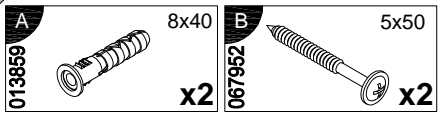

**EAC**

инструкция по сборке  
**Зеркало арт. 6232**

габаритные размеры

высота - 690 мм  
ширина - 490 мм  
глубина - 20 мм

единая справочная служба:  
**8 800 100-50-22**  
(звонок по России бесплатный)

**LAZURIT**  
FURNITURE FACTORY

поз.	наименование детали	№ упак.	шт.	длина, мм	ширина, мм
1	Стенка задняя	1	1	690	490

2

Ø5 mm

3

4

**A** 013859 8x40 x2  
**B** 067952 5x50 x2

1