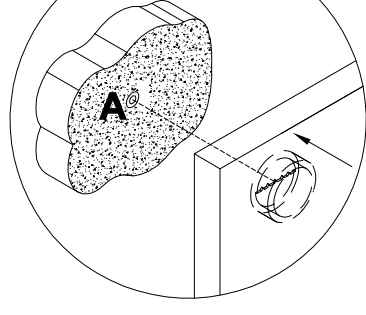

**EAC**

инструкция по сборке  
**Зеркало арт. 6232**

габаритные размеры

высота - 690 мм  
ширина - 490 мм  
глубина - 20 мм

единая справочная служба:  
**8 800 100-50-22**  
(звонок по России бесплатный)

**LAZURIT**  
FURNITURE FACTORY

поз.	наименование детали	№ упак.	шт.	длина, мм	ширина, мм
1	Стенка задняя	1	1	690	490

2

Ø5 mm

3

4

**A** 013859 8x40 x2  
**B** 067952 5x50 x2

1