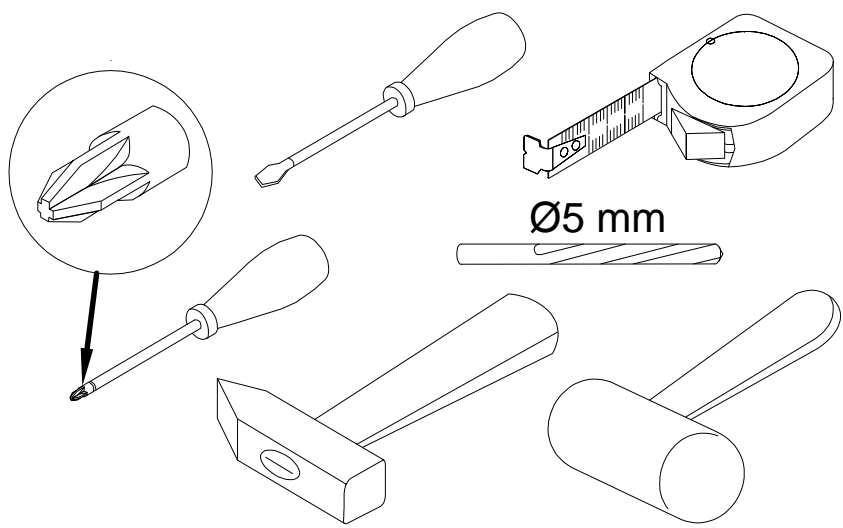

**EAC**

инструкция по сборке  
**Зеркало арт. 6232**

габаритные размеры

высота - 690 мм  
ширина - 490 мм  
глубина - 20 мм

единая справочная служба:  
**8 800 100-50-22**  
(звонок по России бесплатный)

**LAZURIT**  
FURNITURE FACTORY

поз.	наименование детали	№ упак.	шт.	длина, мм	ширина, мм
1	Стенка задняя	1	1	690	490

2

Ø5 mm

3

4

**A** 013859 8x40 x2  
**B** 067952 5x50 x2

1