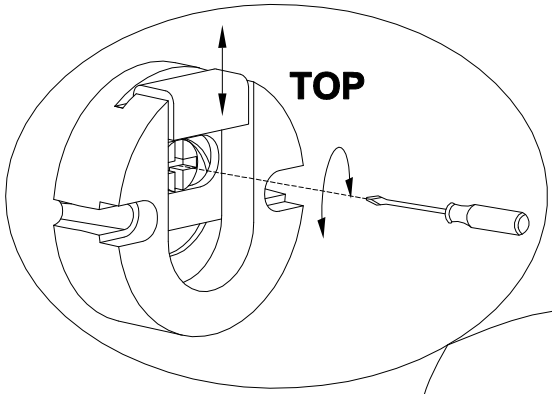

4

A 013859 8x40 x2
B 067952 5x50 x2

1