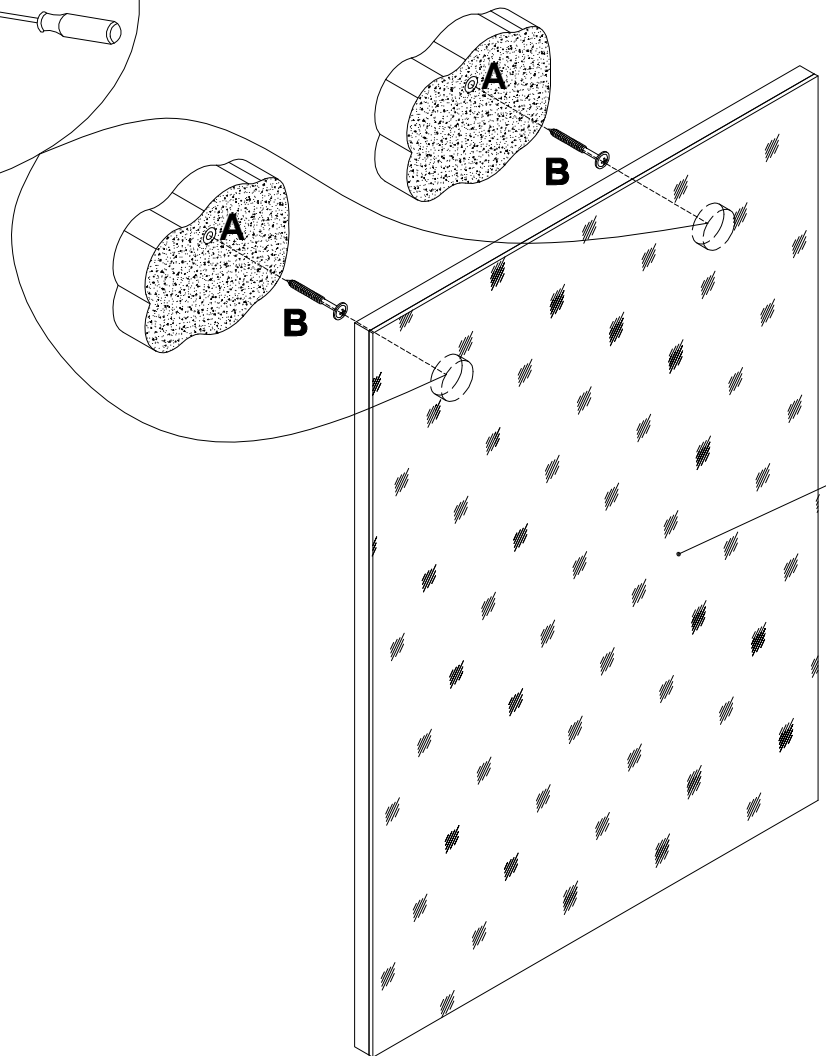

4

A 013859 8x40 x2
B 067952 5x50 x2

1