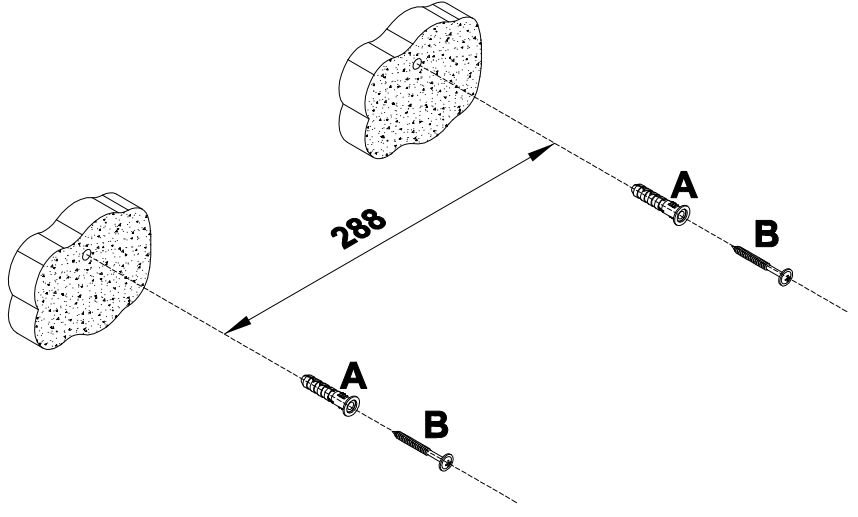

4

A 013859 8x40 x2
B 067952 5x50 x2

1