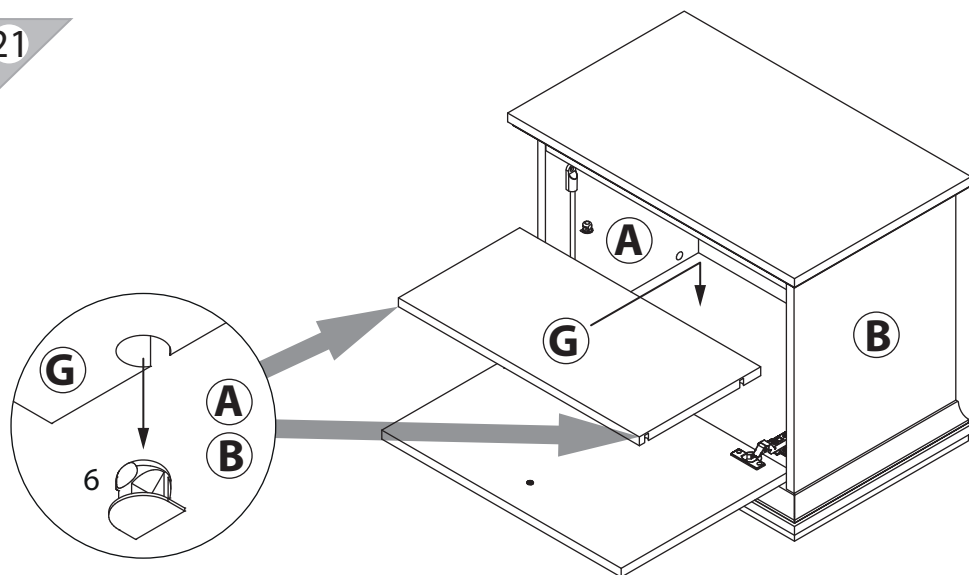

2

1 3.5x16 уп.1 x4	2 3.5x16 уп.1 x6	3 4x30 уп.1 x6	4 уп.1 x14	5 Ø8 уп.1 x14
6 уп.1 x4	7 15/18 уп.1 x14	8 Ø15 уп.1 x8	9 5x38 уп.1 x14	10 Ø13 уп.1 x2
11 уп.1 x1	12 RV8 уп.1 x4	13 M6 уп.1 x1	14 M6x13 уп.1 x4	15 уп.1 x4
16 уп.1 x1	17 уп.1 x2	18 уп.1 x2	19 уп.1 x1	

21