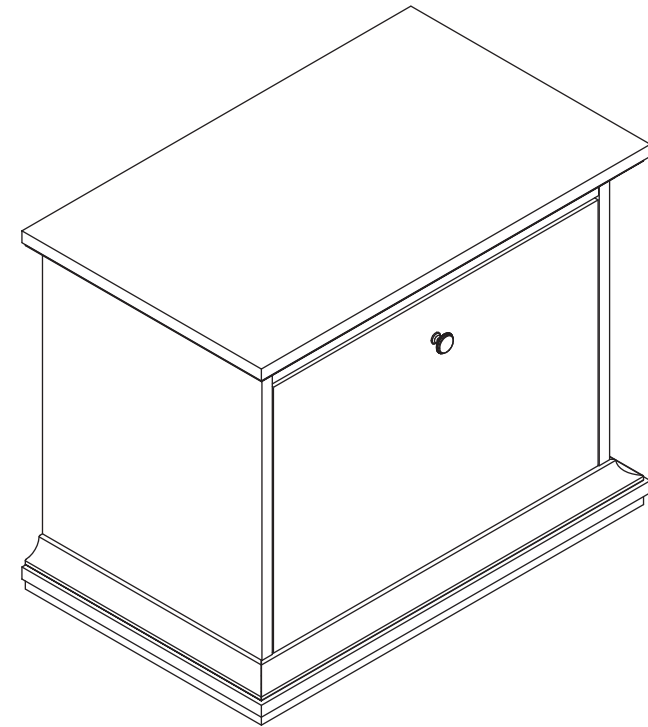

инструкция по сборке

Тумба
арт. 7434

габаритные размеры

высота: 549 мм
ширина: 676 мм
глубина: 416 мм

единая справочная служба:
8 800 100-50-22
(звонок по России бесплатный)

LAZURIT

1

поз.	название детали	№ упак.	кол-во, шт.	длина, мм	ширина, мм
A	Стенка боковая левая	1	1	424	381
B	Стенка боковая правая	1	1	424	381
C	Крышка	1	1	676	416
D	Дно	1	1	676	416
E	Дно	1	1	568	341
F	Дно	1	1	664	410
G	Полка стяжная	1	1	568	286
H	Стенка задняя	1	1	500	580
I	Планка декоративная	1	2	410	48
J	Планка декоративная	1	2	410	48
K	Планка декоративная	1	1	664	48
L	Планка декоративная	1	1	664	48
M	Дверь	1	1	564	400
N	Царга	1	1	568	110