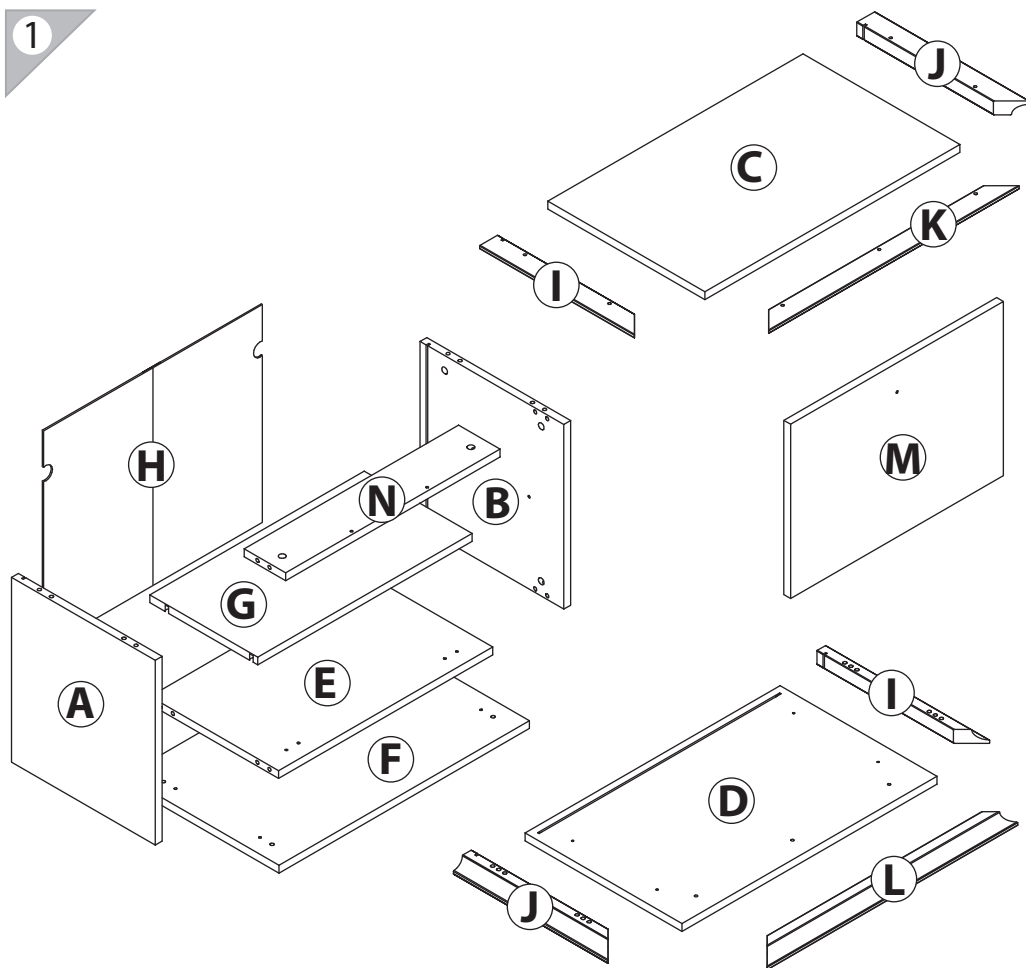

инструкция по сборке

Тумба
арт. 7434

габаритные размеры

высота: 549 мм
ширина: 676 мм
глубина: 416 мм

единая справочная служба:
8 800 100-50-22
(звонок по России бесплатный)

LAZURIT

1

поз.	название детали	№ упак.	кол-во, шт.	длина, мм	ширина, мм
A	Стенка боковая левая	1	1	424	381
B	Стенка боковая правая	1	1	424	381
C	Крышка	1	1	676	416
D	Дно	1	1	676	416
E	Дно	1	1	568	341
F	Дно	1	1	664	410
G	Полка стяжная	1	1	568	286
H	Стенка задняя	1	1	500	580
I	Планка декоративная	1	2	410	48
J	Планка декоративная	1	2	410	48
K	Планка декоративная	1	1	664	48
L	Планка декоративная	1	1	664	48
M	Дверь	1	1	564	400
N	Царга	1	1	568	110

22

20

2

1 3.5x16 уп.1 x4	2 3.5x16 уп.1 x6	3 4x30 уп.1 x6	4 уп.1 x14	5 Ø8 уп.1 x14
6 уп.1 x4	7 15/18 уп.1 x14	8 Ø15 уп.1 x8	9 5x38 уп.1 x14	10 Ø13 уп.1 x2
11 уп.1 x1	12 RV8 уп.1 x4	13 M6 уп.1 x1	14 M6x13 уп.1 x4	15 уп.1 x4
16 уп.1 x1	17 уп.1 x2	18 уп.1 x2	19 уп.1 x1	