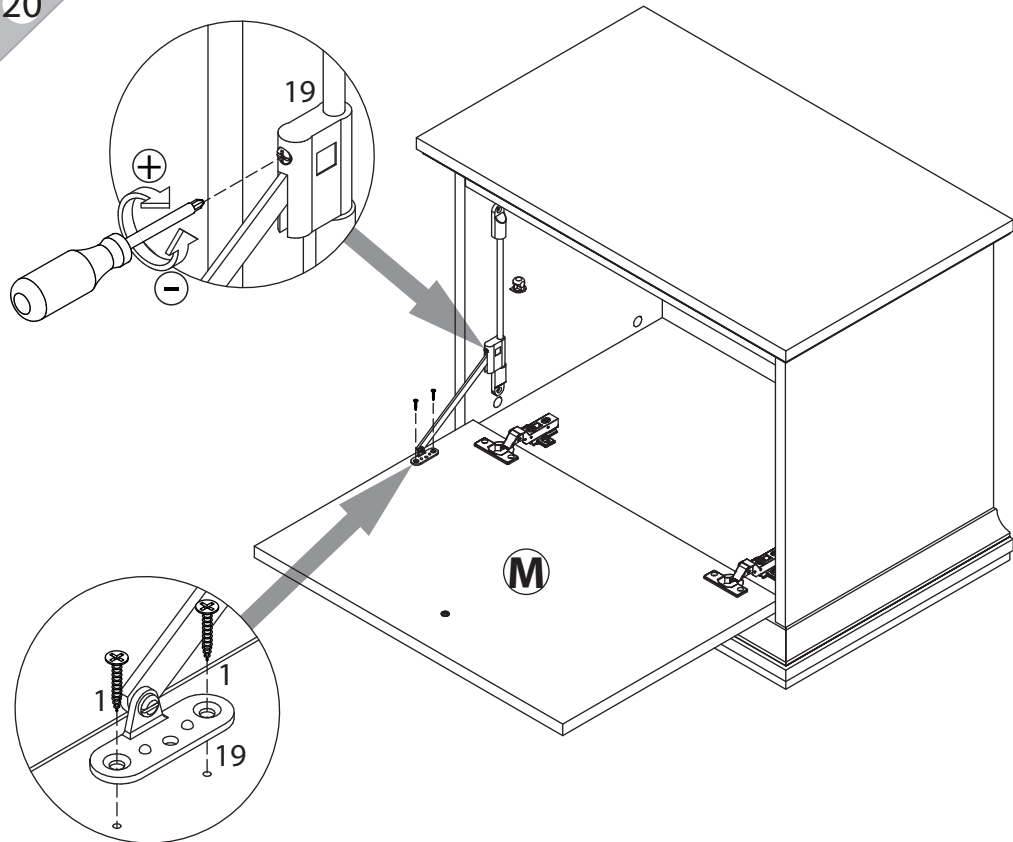

20

2

1 3.5x16 уп.1 x4	2 3.5x16 уп.1 x6	3 4x30 уп.1 x6	4 уп.1 x14	5 Ø8 уп.1 x14
6 уп.1 x4	7 15/18 уп.1 x14	8 Ø15 уп.1 x8	9 5x38 уп.1 x14	10 Ø13 уп.1 x2
11 уп.1 x1	12 RV8 уп.1 x4	13 M6 уп.1 x1	14 M6x13 уп.1 x4	15 уп.1 x4
16 уп.1 x1	17 уп.1 x2	18 уп.1 x2	19 уп.1 x1	

21

3