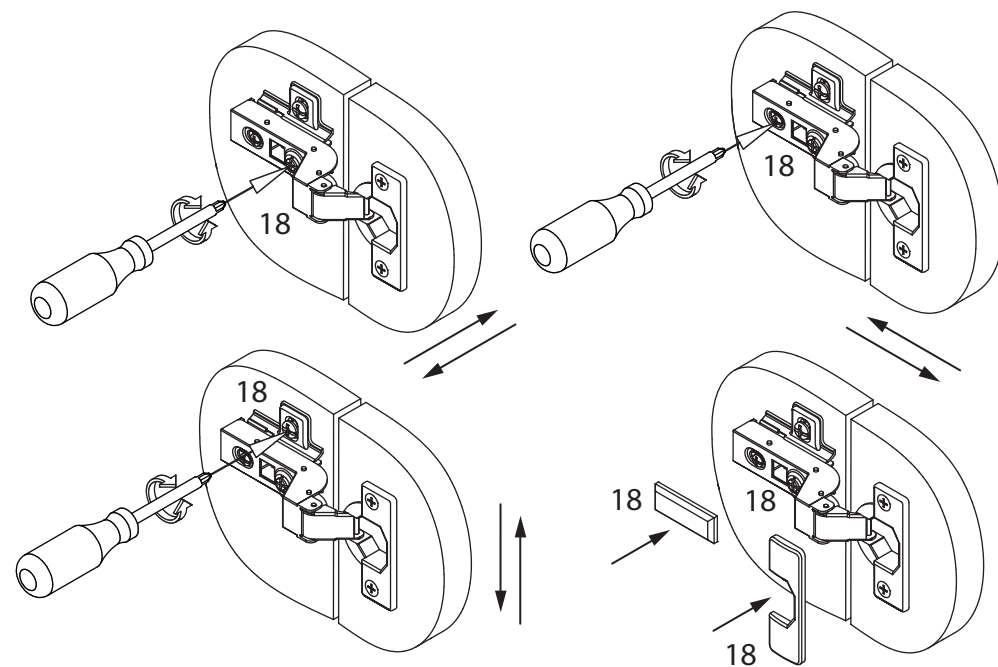

инструкция по сборке

Тумба
арт. 7434

габаритные размеры

высота: 549 мм
ширина: 676 мм
глубина: 416 мм

единая справочная служба:
8 800 100-50-22
(звонок по России бесплатный)

LAZURIT

1

поз.	название детали	№ упак.	кол-во, шт.	длина, мм	ширина, мм
A	Стенка боковая левая	1	1	424	381
B	Стенка боковая правая	1	1	424	381
C	Крышка	1	1	676	416
D	Дно	1	1	676	416
E	Дно	1	1	568	341
F	Дно	1	1	664	410
G	Полка стяжная	1	1	568	286
H	Стенка задняя	1	1	500	580
I	Планка декоративная	1	2	410	48
J	Планка декоративная	1	2	410	48
K	Планка декоративная	1	1	664	48
L	Планка декоративная	1	1	664	48
M	Дверь	1	1	564	400
N	Царга	1	1	568	110

22

20

2

1 3.5x16 уп.1 x4	2 3.5x16 уп.1 x6	3 4x30 уп.1 x6	4 уп.1 x14	5 Ø8 уп.1 x14
6 уп.1 x4	7 15/18 уп.1 x14	8 Ø15 уп.1 x8	9 5x38 уп.1 x14	10 Ø13 уп.1 x2
11 уп.1 x1	12 RV8 уп.1 x4	13 M6 уп.1 x1	14 M6x13 уп.1 x4	15 уп.1 x4
16 уп.1 x1	17 уп.1 x2	18 уп.1 x2	19 уп.1 x1	