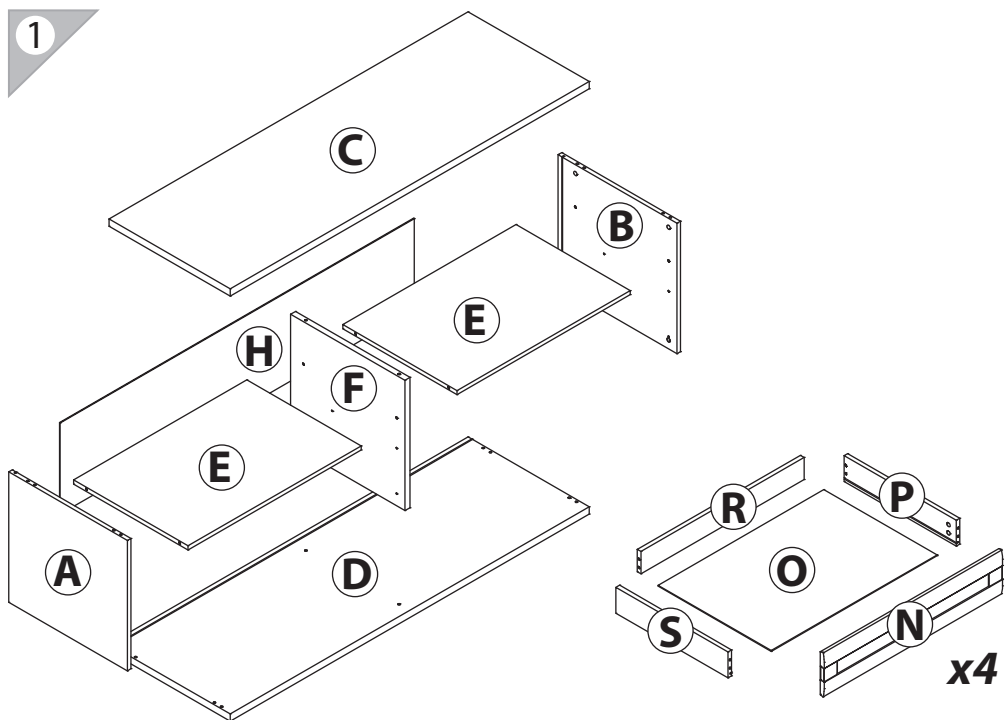

инструкция по сборке

Тумба
арт. 1885

габаритные размеры

высота: 577 мм
ширина: 1602 мм
глубина: 548 мм

единая справочная служба:
8 800 100-50-22
(звонок по России бесплатный)

LAZURIT

1

поз.	название детали	№ упак.	кол-во, шт.	длина, мм	ширина, мм
A	Стенка боковая левая	2	1	504	530
B	Стенка боковая правая	2	1	504	530
C	Крышка	1	1	1602	540
D	Дно	1	1	1602	540
E	Полка стяжная	2	2	773	510
F	Стенка промежуточная	2	1	504	510
H	Стенка задняя	1	1	1580	352
N	Панель ящика арт. 0801	1	4	172	796
O	Дно ящика	2	4	740	505
P	Бок ящика правый	2	4	500	100
R	Стенка задняя ящика	2	4	728	86
S	Бок ящика левый	2	4	500	100

2

23

3

1 l=488 уп.2 x4	2 3.5x16 уп.2 x8	3 3x16 уп.2 x40	4 M4x14 уп.2 x8	5 уп.2 x4
6 уп.2 x5	7 уп.2 x4 l=500	8 Ø8 уп.2 x32	9 15/16 уп.2 x24	
10 Ø15 уп.2 x22	11 RV8 уп.2 x4	12 уп.2 x24	13 уп.2 x2	14 Ø8x50 уп.2 x2
15 6x11.5 уп.2 x8	16 6.3x16 уп.2 x8	17 Ø5 уп.2 x8		