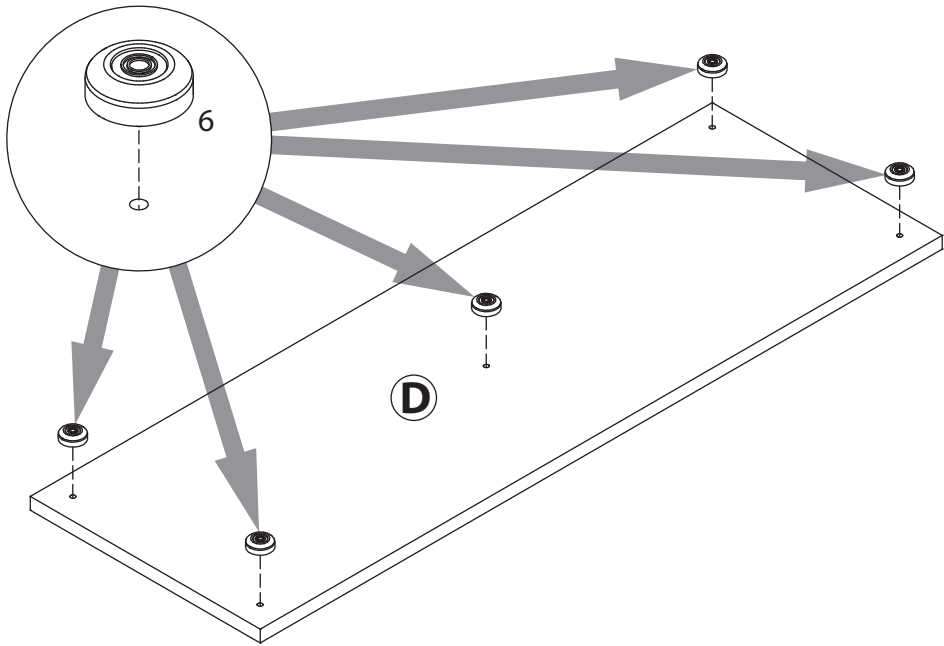

инструкция по сборке

Тумба
арт. 1885

габаритные размеры

высота: 577 мм
ширина: 1602 мм
глубина: 548 мм

единая справочная служба:
8 800 100-50-22
(звонок по России бесплатный)

LAZURIT

1

поз.	название детали	№ упак.	кол-во, шт.	длина, мм	ширина, мм
A	Стенка боковая левая	2	1	504	530
B	Стенка боковая правая	2	1	504	530
C	Крышка	1	1	1602	540
D	Дно	1	1	1602	540
E	Полка стяжная	2	2	773	510
F	Стенка промежуточная	2	1	504	510
H	Стенка задняя	1	1	1580	352
N	Панель ящика арт. 0801	1	4	172	796
O	Дно ящика	2	4	740	505
P	Бок ящика правый	2	4	500	100
R	Стенка задняя ящика	2	4	728	86
S	Бок ящика левый	2	4	500	100

2

23

3

1 l=488 уп.2 x4	2 3.5x16 уп.2 x8	3 3x16 уп.2 x40	4 M4x14 уп.2 x8	5 уп.2 x4
6 уп.2 x5	7 уп.2 x4 l=500	8 Ø8 уп.2 x32	9 15/16 уп.2 x24	
10 Ø15 уп.2 x22	11 RV8 уп.2 x4	12 уп.2 x24	13 уп.2 x2	14 Ø8x50 уп.2 x2
15 6x11.5 уп.2 x8	16 6.3x16 уп.2 x8	17 Ø5 уп.2 x8		

5

6

19

20

17

x4

18

x4