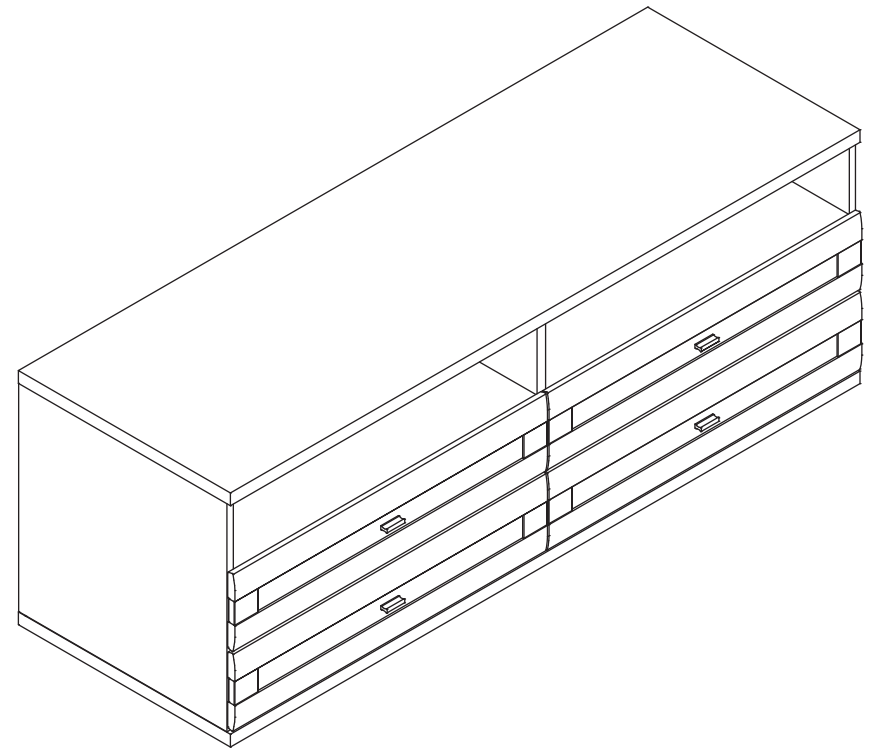

инструкция по сборке

Тумба
арт. 1885

габаритные размеры

высота: 577 мм
ширина: 1602 мм
глубина: 548 мм

единая справочная служба:
8 800 100-50-22
(звонок по России бесплатный)

LAZURIT

1

поз.	название детали	№ упак.	кол-во, шт.	длина, мм	ширина, мм
A	Стенка боковая левая	2	1	504	530
B	Стенка боковая правая	2	1	504	530
C	Крышка	1	1	1602	540
D	Дно	1	1	1602	540
E	Полка стяжная	2	2	773	510
F	Стенка промежуточная	2	1	504	510
H	Стенка задняя	1	1	1580	352
N	Панель ящика арт. 0801	1	4	172	796
O	Дно ящика	2	4	740	505
P	Бок ящика правый	2	4	500	100
R	Стенка задняя ящика	2	4	728	86
S	Бок ящика левый	2	4	500	100