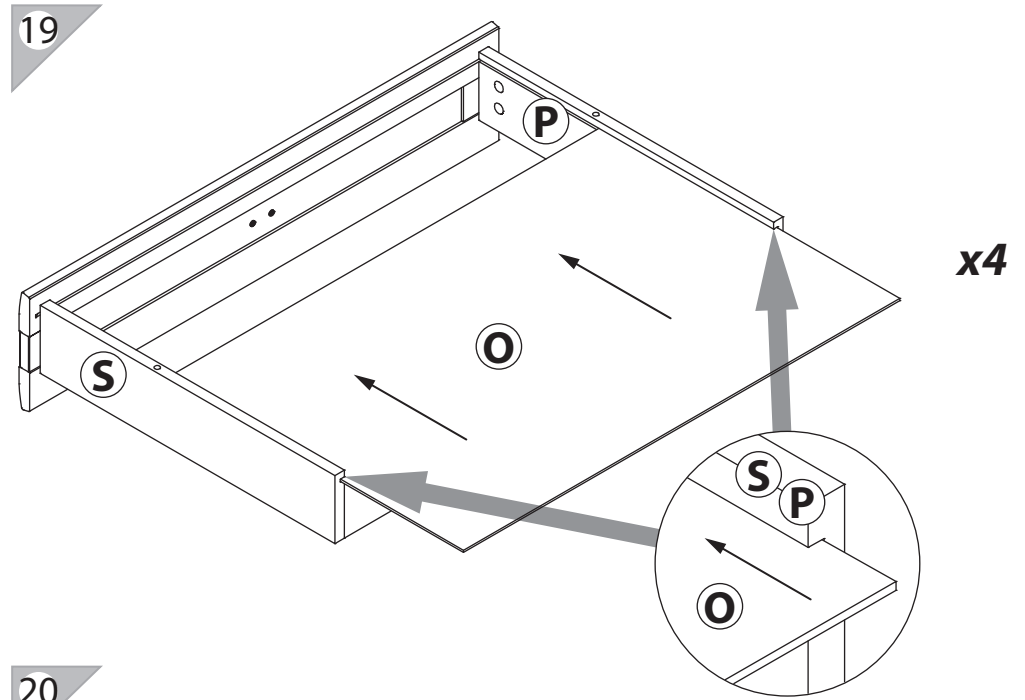

инструкция по сборке

Тумба
арт. 1885

габаритные размеры

высота: 577 мм
ширина: 1602 мм
глубина: 548 мм

единая справочная служба:
8 800 100-50-22
(звонок по России бесплатный)

LAZURIT

1

поз.	название детали	№ упак.	кол-во, шт.	длина, мм	ширина, мм
A	Стенка боковая левая	2	1	504	530
B	Стенка боковая правая	2	1	504	530
C	Крышка	1	1	1602	540
D	Дно	1	1	1602	540
E	Полка стяжная	2	2	773	510
F	Стенка промежуточная	2	1	504	510
H	Стенка задняя	1	1	1580	352
N	Панель ящика арт. 0801	1	4	172	796
O	Дно ящика	2	4	740	505
P	Бок ящика правый	2	4	500	100
R	Стенка задняя ящика	2	4	728	86
S	Бок ящика левый	2	4	500	100

2

23

3

1 l=488 уп.2 x4	2 3.5x16 уп.2 x8	3 3x16 уп.2 x40	4 M4x14 уп.2 x8	5 уп.2 x4
6 уп.2 x5	7 уп.2 x4 l=500	8 Ø8 уп.2 x32	9 15/16 уп.2 x24	
10 Ø15 уп.2 x22	11 RV8 уп.2 x4	12 уп.2 x24	13 уп.2 x2	14 Ø8x50 уп.2 x2
15 6x11.5 уп.2 x8	16 6.3x16 уп.2 x8	17 Ø5 уп.2 x8		

5

6

19

20

17

x4

18

x4