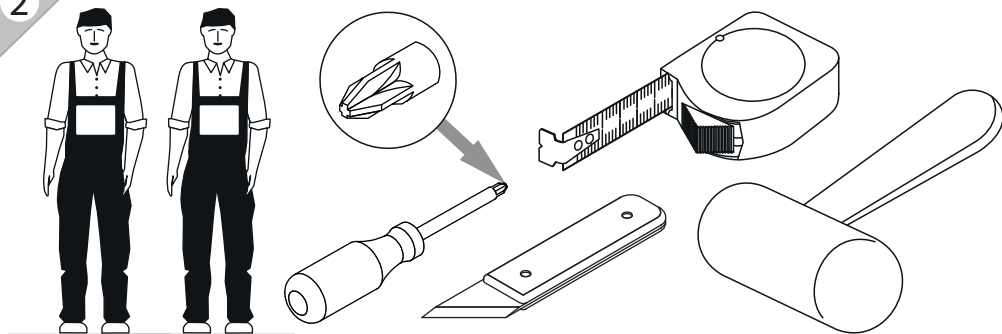

инструкция по сборке

Тумба
арт. 1885

габаритные размеры

высота: 577 мм
ширина: 1602 мм
глубина: 548 мм

единая справочная служба:
8 800 100-50-22
(звонок по России бесплатный)

LAZURIT

1

поз.	название детали	№ упак.	кол-во, шт.	длина, мм	ширина, мм
A	Стенка боковая левая	2	1	504	530
B	Стенка боковая правая	2	1	504	530
C	Крышка	1	1	1602	540
D	Дно	1	1	1602	540
E	Полка стяжная	2	2	773	510
F	Стенка промежуточная	2	1	504	510
H	Стенка задняя	1	1	1580	352
N	Панель ящика арт. 0801	1	4	172	796
O	Дно ящика	2	4	740	505
P	Бок ящика правый	2	4	500	100
R	Стенка задняя ящика	2	4	728	86
S	Бок ящика левый	2	4	500	100

2

23

3

1 l=488 уп.2 x4	2 3.5x16 уп.2 x8	3 3x16 уп.2 x40	4 M4x14 уп.2 x8	5 уп.2 x4
6 уп.2 x5	7 уп.2 x4 l=500	8 Ø8 уп.2 x32	9 15/16 уп.2 x24	
10 Ø15 уп.2 x22	11 RV8 уп.2 x4	12 уп.2 x24	13 уп.2 x2	14 Ø8x50 уп.2 x2
15 6x11.5 уп.2 x8	16 6.3x16 уп.2 x8	17 Ø5 уп.2 x8		