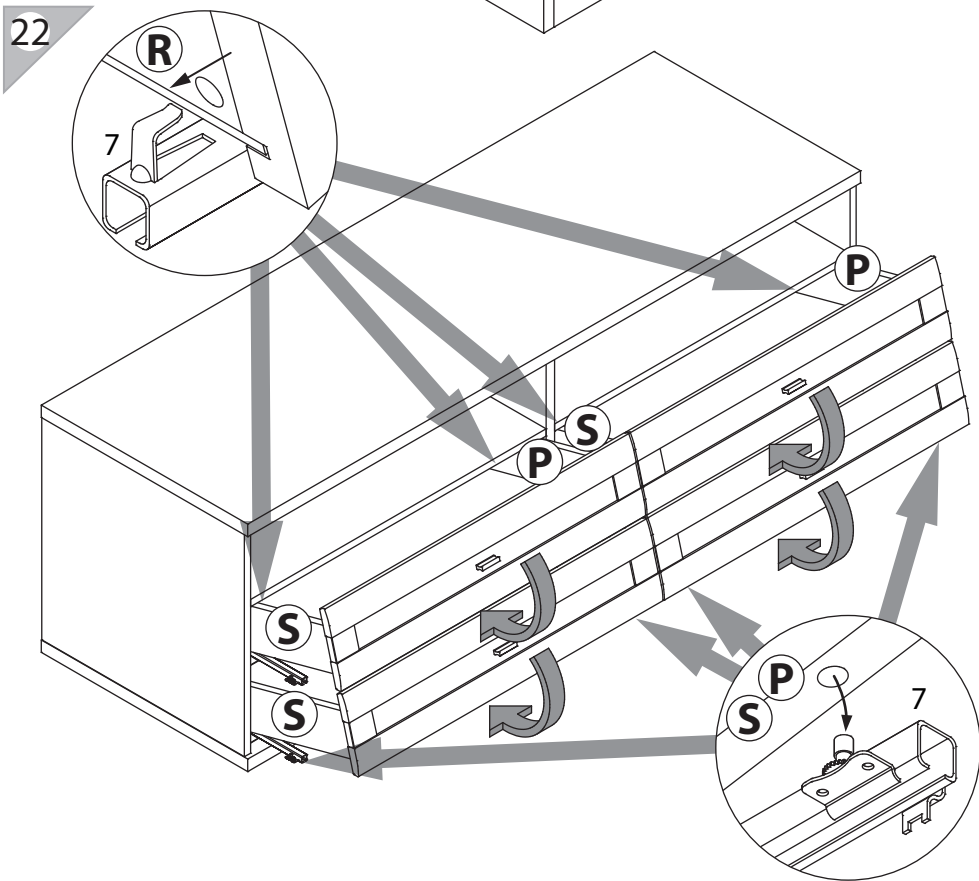

инструкция по сборке

Тумба
арт. 1885

габаритные размеры

высота: 577 мм
ширина: 1602 мм
глубина: 548 мм

единая справочная служба:
8 800 100-50-22
(звонок по России бесплатный)

LAZURIT

1

поз.	название детали	№ упак.	кол-во, шт.	длина, мм	ширина, мм
A	Стенка боковая левая	2	1	504	530
B	Стенка боковая правая	2	1	504	530
C	Крышка	1	1	1602	540
D	Дно	1	1	1602	540
E	Полка стяжная	2	2	773	510
F	Стенка промежуточная	2	1	504	510
H	Стенка задняя	1	1	1580	352
N	Панель ящика арт. 0801	1	4	172	796
O	Дно ящика	2	4	740	505
P	Бок ящика правый	2	4	500	100
R	Стенка задняя ящика	2	4	728	86
S	Бок ящика левый	2	4	500	100

2

23

3

1 l=488 уп.2 x4	2 3.5x16 уп.2 x8	3 3x16 уп.2 x40	4 M4x14 уп.2 x8	5 уп.2 x4
6 уп.2 x5	7 уп.2 x4 l=500	8 Ø8 уп.2 x32	9 15/16 уп.2 x24	
10 Ø15 уп.2 x22	11 RV8 уп.2 x4	12 уп.2 x24	13 уп.2 x2	14 Ø8x50 уп.2 x2
15 6x11.5 уп.2 x8	16 6.3x16 уп.2 x8	17 Ø5 уп.2 x8		