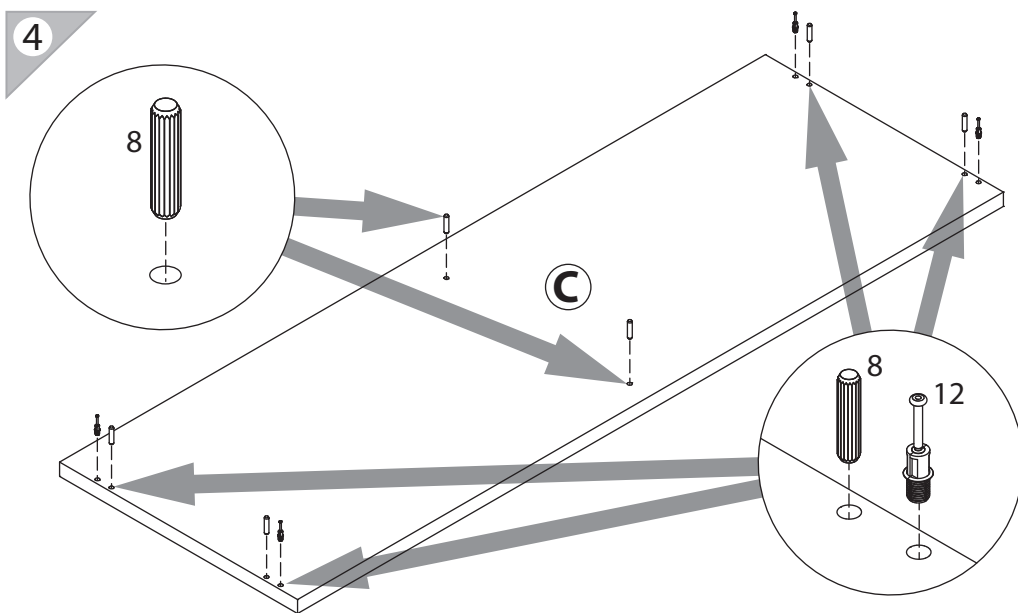

инструкция по сборке

Тумба
арт. 1885

габаритные размеры

высота: 577 мм
ширина: 1602 мм
глубина: 548 мм

единая справочная служба:
8 800 100-50-22
(звонок по России бесплатный)

LAZURIT

1

поз.	название детали	№ упак.	кол-во, шт.	длина, мм	ширина, мм
A	Стенка боковая левая	2	1	504	530
B	Стенка боковая правая	2	1	504	530
C	Крышка	1	1	1602	540
D	Дно	1	1	1602	540
E	Полка стяжная	2	2	773	510
F	Стенка промежуточная	2	1	504	510
H	Стенка задняя	1	1	1580	352
N	Панель ящика арт. 0801	1	4	172	796
O	Дно ящика	2	4	740	505
P	Бок ящика правый	2	4	500	100
R	Стенка задняя ящика	2	4	728	86
S	Бок ящика левый	2	4	500	100

2

23

3

1 l=488 уп.2 x4	2 3.5x16 уп.2 x8	3 3x16 уп.2 x40	4 M4x14 уп.2 x8	5 уп.2 x4
6 уп.2 x5	7 уп.2 x4 l=500	8 Ø8 уп.2 x32	9 15/16 уп.2 x24	
10 Ø15 уп.2 x22	11 RV8 уп.2 x4	12 уп.2 x24	13 уп.2 x2	14 Ø8x50 уп.2 x2
15 6x11.5 уп.2 x8	16 6.3x16 уп.2 x8	17 Ø5 уп.2 x8		

5

6

19

20

17

x4

18

x4