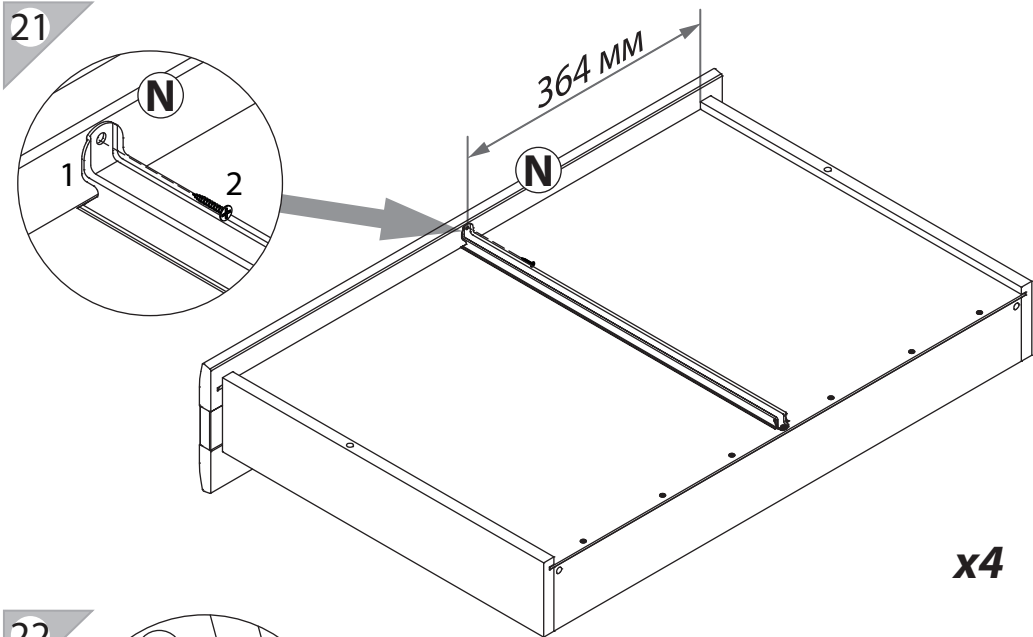

инструкция по сборке

Тумба
арт. 1885

габаритные размеры

высота: 577 мм
ширина: 1602 мм
глубина: 548 мм

единая справочная служба:
8 800 100-50-22
(звонок по России бесплатный)

LAZURIT

1

поз.	название детали	№ упак.	кол-во, шт.	длина, мм	ширина, мм
A	Стенка боковая левая	2	1	504	530
B	Стенка боковая правая	2	1	504	530
C	Крышка	1	1	1602	540
D	Дно	1	1	1602	540
E	Полка стяжная	2	2	773	510
F	Стенка промежуточная	2	1	504	510
H	Стенка задняя	1	1	1580	352
N	Панель ящика арт. 0801	1	4	172	796
O	Дно ящика	2	4	740	505
P	Бок ящика правый	2	4	500	100
R	Стенка задняя ящика	2	4	728	86
S	Бок ящика левый	2	4	500	100

2

23

3

1 l=488 уп.2 x4	2 3.5x16 уп.2 x8	3 3x16 уп.2 x40	4 M4x14 уп.2 x8	5 уп.2 x4
6 уп.2 x5	7 уп.2 x4 l=500	8 Ø8 уп.2 x32	9 15/16 уп.2 x24	
10 Ø15 уп.2 x22	11 RV8 уп.2 x4	12 уп.2 x24	13 уп.2 x2	14 Ø8x50 уп.2 x2
15 6x11.5 уп.2 x8	16 6.3x16 уп.2 x8	17 Ø5 уп.2 x8		