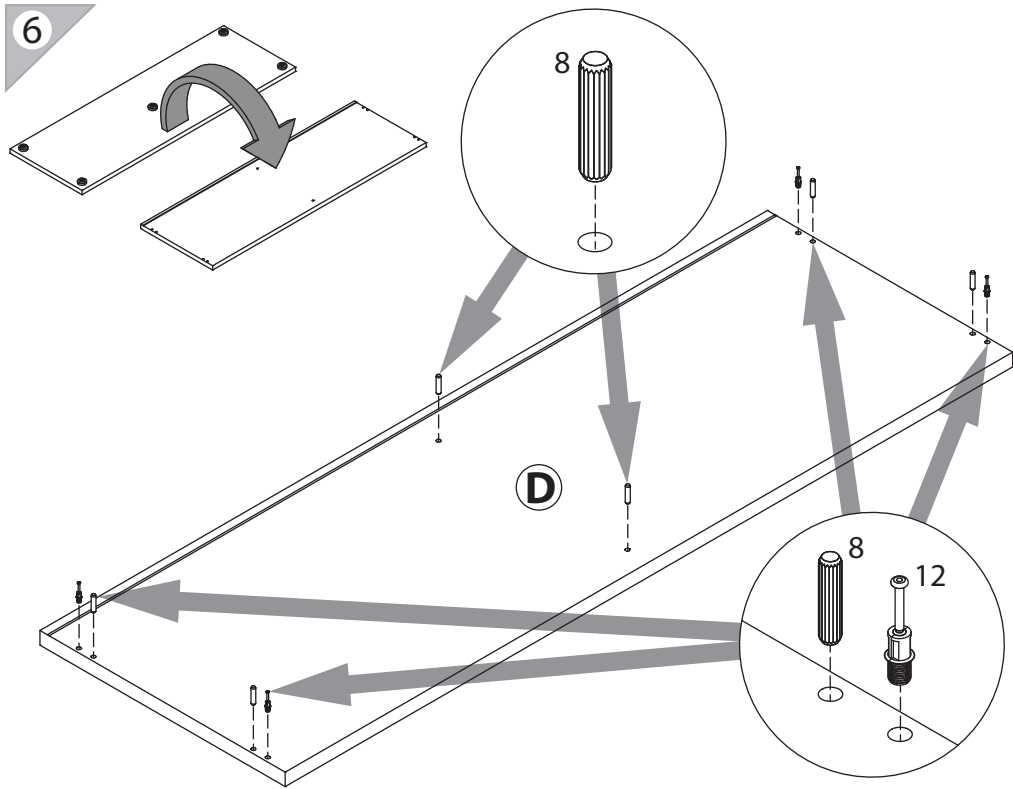

инструкция по сборке

Тумба
арт. 1885

габаритные размеры

высота: 577 мм
ширина: 1602 мм
глубина: 548 мм

единая справочная служба:
8 800 100-50-22
(звонок по России бесплатный)

LAZURIT

1

поз.	название детали	№ упак.	кол-во, шт.	длина, мм	ширина, мм
A	Стенка боковая левая	2	1	504	530
B	Стенка боковая правая	2	1	504	530
C	Крышка	1	1	1602	540
D	Дно	1	1	1602	540
E	Полка стяжная	2	2	773	510
F	Стенка промежуточная	2	1	504	510
H	Стенка задняя	1	1	1580	352
N	Панель ящика арт. 0801	1	4	172	796
O	Дно ящика	2	4	740	505
P	Бок ящика правый	2	4	500	100
R	Стенка задняя ящика	2	4	728	86
S	Бок ящика левый	2	4	500	100

2

23

3

1 l=488 уп.2 x4	2 3.5x16 уп.2 x8	3 3x16 уп.2 x40	4 M4x14 уп.2 x8	5 уп.2 x4
6 уп.2 x5	7 уп.2 x4 l=500	8 Ø8 уп.2 x32	9 15/16 уп.2 x24	
10 Ø15 уп.2 x22	11 RV8 уп.2 x4	12 уп.2 x24	13 уп.2 x2	14 Ø8x50 уп.2 x2
15 6x11.5 уп.2 x8	16 6.3x16 уп.2 x8	17 Ø5 уп.2 x8		

5

6

19

20

17

x4

18

x4