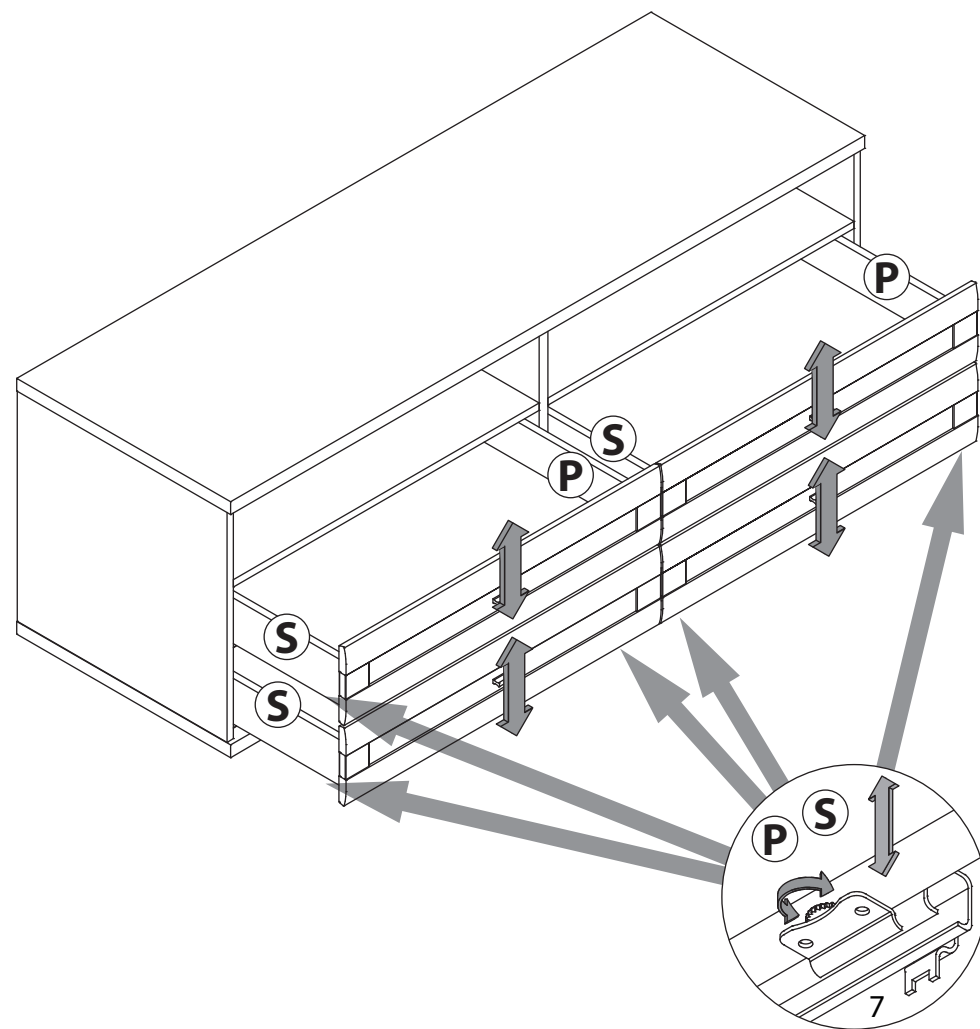

инструкция по сборке

Тумба
арт. 1885

габаритные размеры

высота: 577 мм
ширина: 1602 мм
глубина: 548 мм

единая справочная служба:
8 800 100-50-22
(звонок по России бесплатный)

LAZURIT

1

поз.	название детали	№ упак.	кол-во, шт.	длина, мм	ширина, мм
A	Стенка боковая левая	2	1	504	530
B	Стенка боковая правая	2	1	504	530
C	Крышка	1	1	1602	540
D	Дно	1	1	1602	540
E	Полка стяжная	2	2	773	510
F	Стенка промежуточная	2	1	504	510
H	Стенка задняя	1	1	1580	352
N	Панель ящика арт. 0801	1	4	172	796
O	Дно ящика	2	4	740	505
P	Бок ящика правый	2	4	500	100
R	Стенка задняя ящика	2	4	728	86
S	Бок ящика левый	2	4	500	100

2

23

3

1 l=488 уп.2 x4	2 3.5x16 уп.2 x8	3 3x16 уп.2 x40	4 M4x14 уп.2 x8	5 уп.2 x4
6 уп.2 x5	7 уп.2 x4 l=500	8 Ø8 уп.2 x32	9 15/16 уп.2 x24	
10 Ø15 уп.2 x22	11 RV8 уп.2 x4	12 уп.2 x24	13 уп.2 x2	14 Ø8x50 уп.2 x2
15 6x11.5 уп.2 x8	16 6.3x16 уп.2 x8	17 Ø5 уп.2 x8		

5

6

19

20

17

x4

18

x4