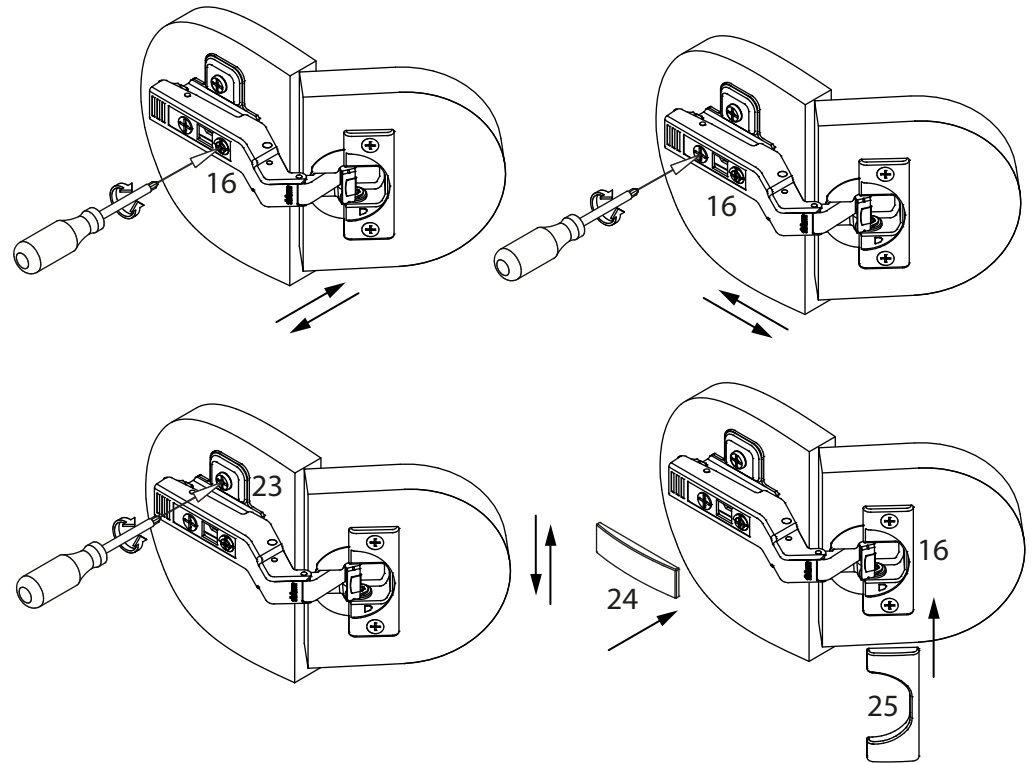

4 Далее сборка на примере правого варианта (левый - зеркально).

25