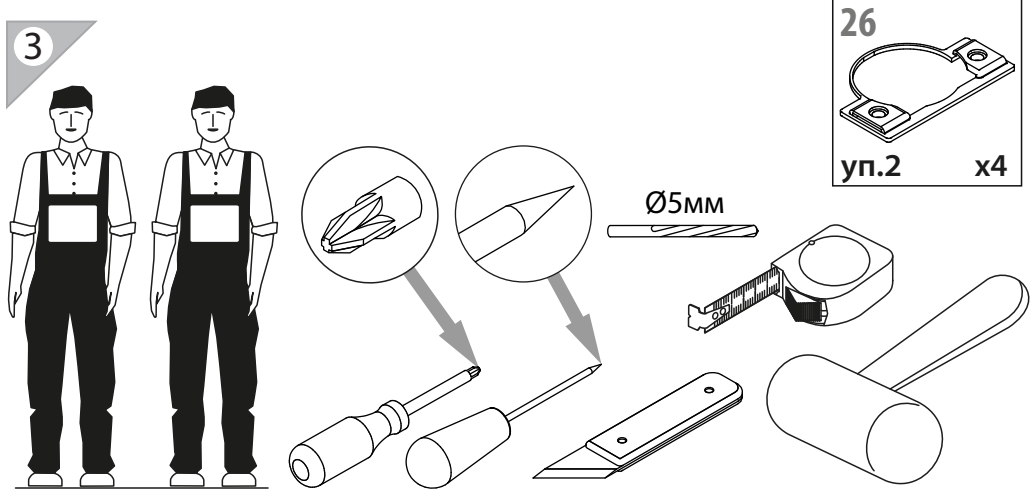

2

1 уп.2 x10	2 уп.2 x1	3 уп.2 x15	4 уп.2 x16	5 уп.2 x8
6 уп.2 x15	7 уп.2 x2	8 уп.2 x6	9 уп.2 x16	10 уп.2 x12
11 уп.2 x12	12 уп.2 x15	13 уп.2 x16	14 уп.2 x2	15 уп.1 x1
16 уп.2 x4	17 уп.2 x2	18 уп.2 x14	19 уп.2 x6	20 уп.2 x28
21 уп.1 x1	22 уп.2 x1	23 уп.2 x4	24 уп.2 x4	25 уп.2 x4

3