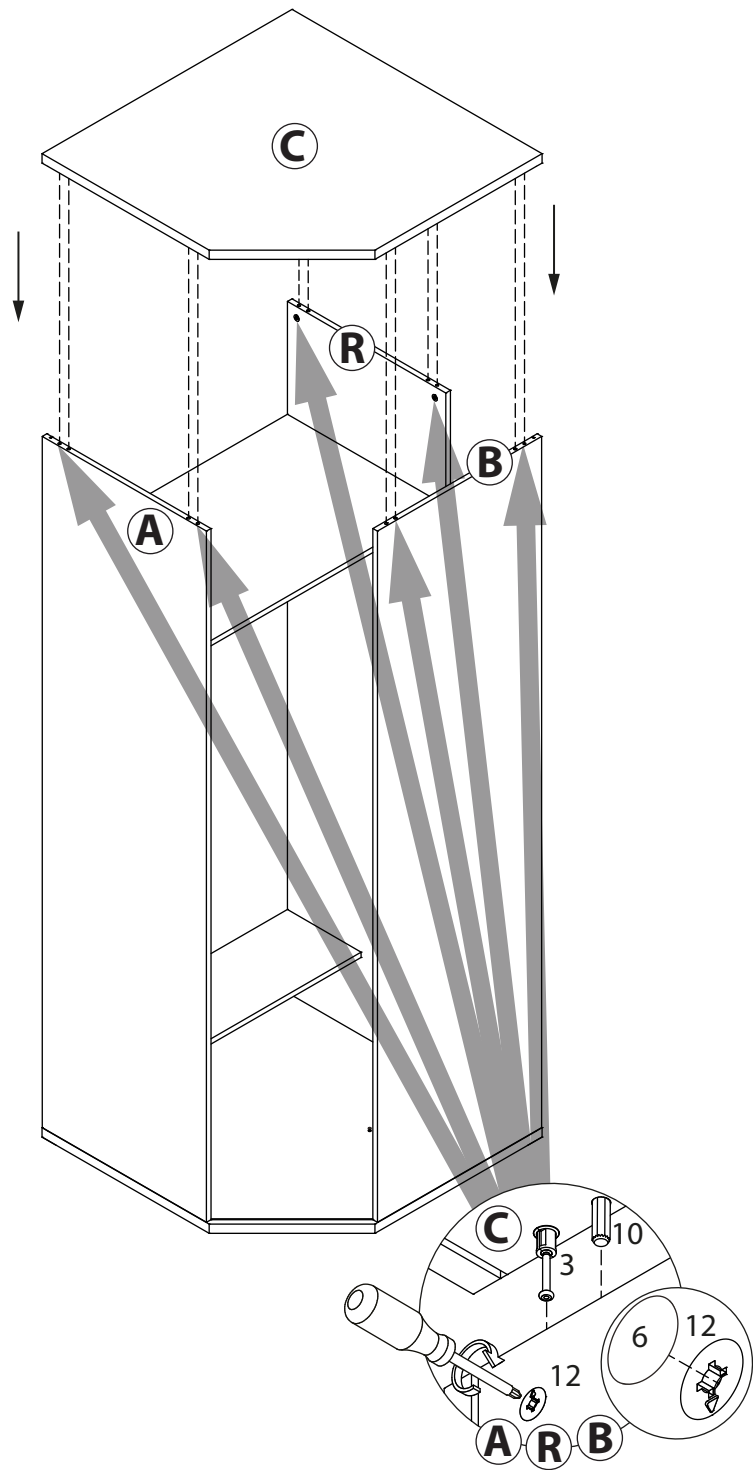

инструкция по сборке

Шкаф арт. 4889

габаритные размеры

высота: 2154мм
ширина: 868мм
глубина: 868мм

единая справочная служба:
8 800 100-50-22
(звонок по России бесплатный)

LAZURIT

1

поз.	название детали	№ упак.	кол-во, шт.	длина, мм	ширина, мм
A	Стенка боковая левая	1	1	2078	570
B	Стенка боковая правая	1	1	2078	570
C	Крышка	2	1	868	868
D	Дно	2	1	868	868
E	Полка стяжная	2	1	815	256
H	Стенка задняя	1	2	2090	417
M	Дверь арт.0885	1	1	2066	396
N	Полка вкладная	2	3	263	320
O	Полка стяжная	2	1	815	548
P	Стенка промежуточная	1	1	2078	321
Q	Полка стяжная	2	1	265	320
R	Экран	1	1	2078	550
S	Стенка задняя	1	1	2090	286
T	Планка декоративная	2	2	396	28

2

1 уп.2 x10	2 уп.2 x1	3 уп.2 x15	4 уп.2 x16	5 уп.2 x8
6 уп.2 x15	7 уп.2 x2	8 уп.2 x6	9 уп.2 x16	10 уп.2 x12
11 уп.2 x12	12 уп.2 x15	13 уп.2 x16	14 уп.2 x2	15 уп.1 x1
16 уп.2 x4	17 уп.2 x2	18 уп.2 x14	19 уп.2 x6	20 уп.2 x28
21 уп.1 x1	22 уп.2 x1	23 уп.2 x4	24 уп.2 x4	25 уп.2 x4

17

13

14

15

16