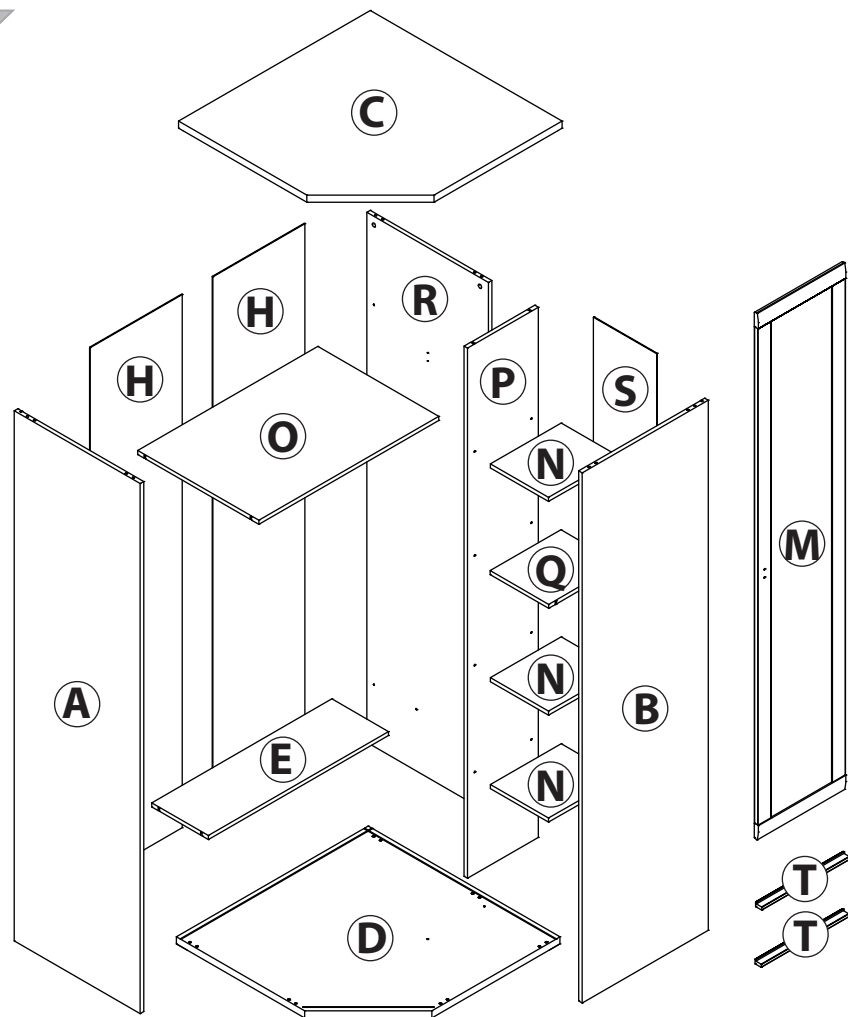

инструкция по сборке

Шкаф арт. 4889

габаритные размеры

высота: 2154мм
ширина: 868мм
глубина: 868мм

единая справочная служба:
8 800 100-50-22
(звонок по России бесплатный)

LAZURIT

1

поз.	название детали	№ упак.	кол-во, шт.	длина, мм	ширина, мм
A	Стенка боковая левая	1	1	2078	570
B	Стенка боковая правая	1	1	2078	570
C	Крышка	2	1	868	868
D	Дно	2	1	868	868
E	Полка стяжная	2	1	815	256
H	Стенка задняя	1	2	2090	417
M	Дверь арт.0885	1	1	2066	396
N	Полка вкладная	2	3	263	320
O	Полка стяжная	2	1	815	548
P	Стенка промежуточная	1	1	2078	321
Q	Полка стяжная	2	1	265	320
R	Экран	1	1	2078	550
S	Стенка задняя	1	1	2090	286
T	Планка декоративная	2	2	396	28

2

1 уп.2 x10	2 уп.2 x1	3 уп.2 x15	4 уп.2 x16	5 уп.2 x8
6 уп.2 x15	7 уп.2 x2	8 уп.2 x6	9 уп.2 x16	10 уп.2 x12
11 уп.2 x12	12 уп.2 x15	13 уп.2 x16	14 уп.2 x2	15 уп.1 x1
16 уп.2 x4	17 уп.2 x2	18 уп.2 x14	19 уп.2 x6	20 уп.2 x28
21 уп.1 x1	22 уп.2 x1	23 уп.2 x4	24 уп.2 x4	25 уп.2 x4