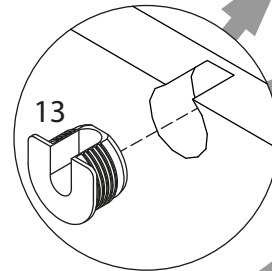

инструкция по сборке

Шкаф арт. 4889

габаритные размеры

высота: 2154мм
ширина: 868мм
глубина: 868мм

единая справочная служба:
8 800 100-50-22
(звонок по России бесплатный)

LAZURIT

1

поз.	название детали	№ упак.	кол-во, шт.	длина, мм	ширина, мм
A	Стенка боковая левая	1	1	2078	570
B	Стенка боковая правая	1	1	2078	570
C	Крышка	2	1	868	868
D	Дно	2	1	868	868
E	Полка стяжная	2	1	815	256
H	Стенка задняя	1	2	2090	417
M	Дверь арт.0885	1	1	2066	396
N	Полка вкладная	2	3	263	320
O	Полка стяжная	2	1	815	548
P	Стенка промежуточная	1	1	2078	321
Q	Полка стяжная	2	1	265	320
R	Экран	1	1	2078	550
S	Стенка задняя	1	1	2090	286
T	Планка декоративная	2	2	396	28

2

1 уп.2 x10	2 уп.2 x1	3 уп.2 x15	4 уп.2 x16	5 уп.2 x8
6 уп.2 x15	7 уп.2 x2	8 уп.2 x6	9 уп.2 x16	10 уп.2 x12
11 уп.2 x12	12 уп.2 x15	13 уп.2 x16	14 уп.2 x2	15 уп.1 x1
16 уп.2 x4	17 уп.2 x2	18 уп.2 x14	19 уп.2 x6	20 уп.2 x28
21 уп.1 x1	22 уп.2 x1	23 уп.2 x4	24 уп.2 x4	25 уп.2 x4

3

4  Далее сборка на примере правого варианта (левый - зеркально).

25

19

10

11

12

18