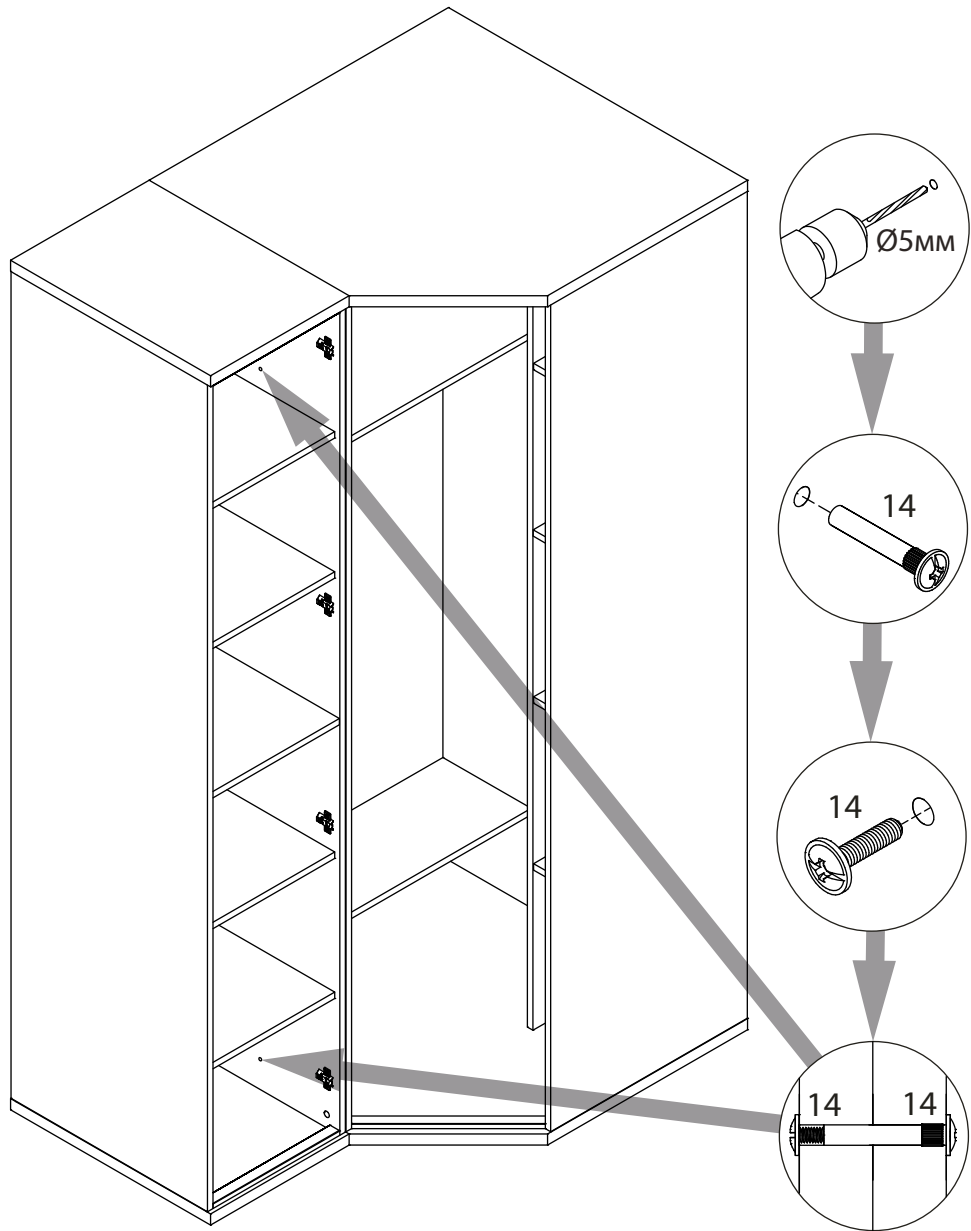

инструкция по сборке

Шкаф арт. 4889

габаритные размеры

высота: 2154мм
ширина: 868мм
глубина: 868мм

единая справочная служба:
8 800 100-50-22
(звонок по России бесплатный)

LAZURIT

1

поз.	название детали	№ упак.	кол-во, шт.	длина, мм	ширина, мм
A	Стенка боковая левая	1	1	2078	570
B	Стенка боковая правая	1	1	2078	570
C	Крышка	2	1	868	868
D	Дно	2	1	868	868
E	Полка стяжная	2	1	815	256
H	Стенка задняя	1	2	2090	417
M	Дверь арт.0885	1	1	2066	396
N	Полка вкладная	2	3	263	320
O	Полка стяжная	2	1	815	548
P	Стенка промежуточная	1	1	2078	321
Q	Полка стяжная	2	1	265	320
R	Экран	1	1	2078	550
S	Стенка задняя	1	1	2090	286
T	Планка декоративная	2	2	396	28

2

1 уп.2 x10	2 уп.2 x1	3 уп.2 x15	4 уп.2 x16	5 уп.2 x8
6 уп.2 x15	7 уп.2 x2	8 уп.2 x6	9 уп.2 x16	10 уп.2 x12
11 уп.2 x12	12 уп.2 x15	13 уп.2 x16	14 уп.2 x2	15 уп.1 x1
16 уп.2 x4	17 уп.2 x2	18 уп.2 x14	19 уп.2 x6	20 уп.2 x28
21 уп.1 x1	22 уп.2 x1	23 уп.2 x4	24 уп.2 x4	25 уп.2 x4

3

4  Далее сборка на примере правого варианта (левый - зеркально).

25

19

10

11

12

18