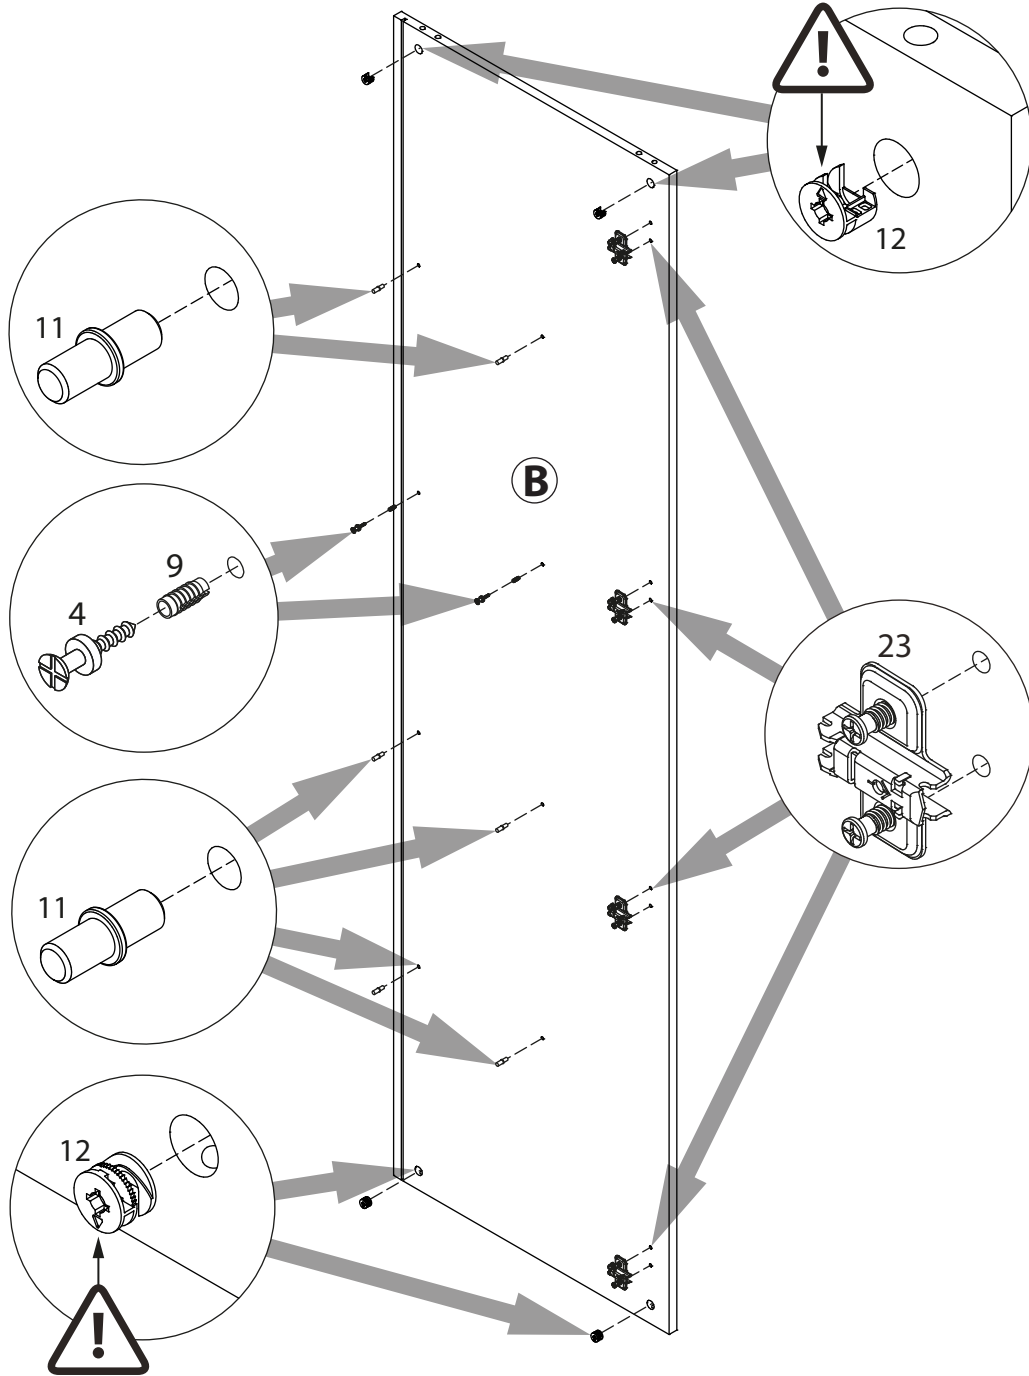

4 Далее сборка на примере правого варианта (левый - зеркально).

25