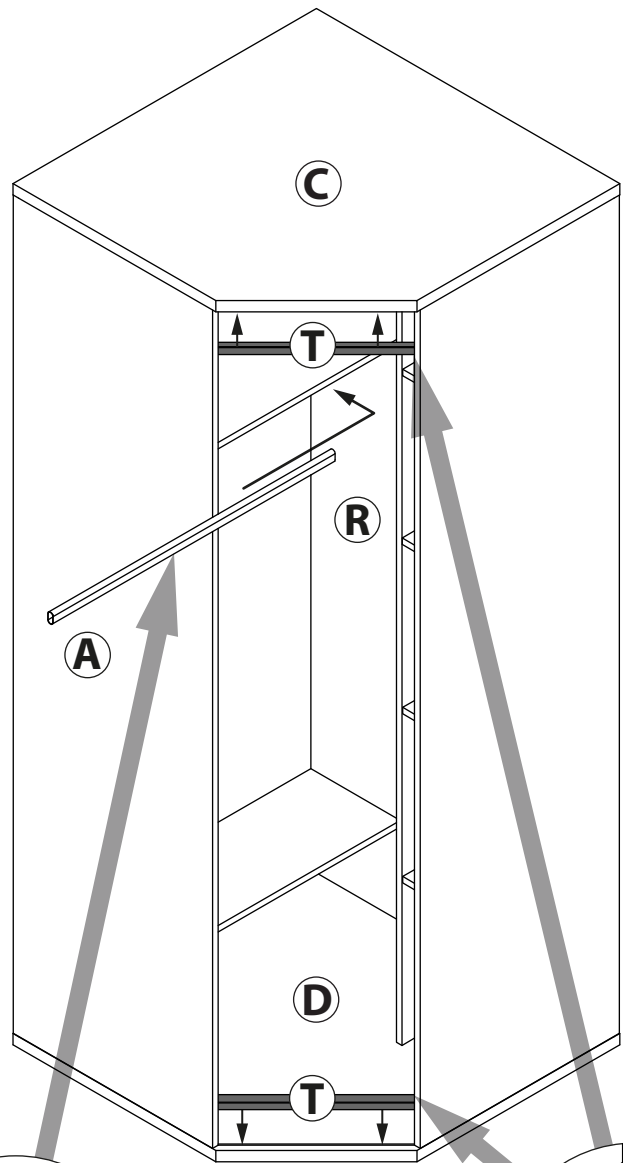

инструкция по сборке

Шкаф арт. 4889

габаритные размеры

высота: 2154мм
ширина: 868мм
глубина: 868мм

единая справочная служба:
8 800 100-50-22
(звонок по России бесплатный)

LAZURIT

1

поз.	название детали	№ упак.	кол-во, шт.	длина, мм	ширина, мм
A	Стенка боковая левая	1	1	2078	570
B	Стенка боковая правая	1	1	2078	570
C	Крышка	2	1	868	868
D	Дно	2	1	868	868
E	Полка стяжная	2	1	815	256
H	Стенка задняя	1	2	2090	417
M	Дверь арт.0885	1	1	2066	396
N	Полка вкладная	2	3	263	320
O	Полка стяжная	2	1	815	548
P	Стенка промежуточная	1	1	2078	321
Q	Полка стяжная	2	1	265	320
R	Экран	1	1	2078	550
S	Стенка задняя	1	1	2090	286
T	Планка декоративная	2	2	396	28

2

1 уп.2 x10	2 уп.2 x1	3 уп.2 x15	4 уп.2 x16	5 уп.2 x8
6 уп.2 x15	7 уп.2 x2	8 уп.2 x6	9 уп.2 x16	10 уп.2 x12
11 уп.2 x12	12 уп.2 x15	13 уп.2 x16	14 уп.2 x2	15 уп.1 x1
16 уп.2 x4	17 уп.2 x2	18 уп.2 x14	19 уп.2 x6	20 уп.2 x28
21 уп.1 x1	22 уп.2 x1	23 уп.2 x4	24 уп.2 x4	25 уп.2 x4

3

4  Далее сборка на примере правого варианта (левый - зеркально).

25

19

10

11

12

18