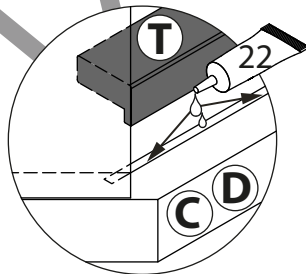

инструкция по сборке

Шкаф арт. 4889

габаритные размеры

высота: 2154мм
ширина: 868мм
глубина: 868мм

единая справочная служба:
8 800 100-50-22
(звонок по России бесплатный)

LAZURIT

1

поз.	название детали	№ упак.	кол-во, шт.	длина, мм	ширина, мм
A	Стенка боковая левая	1	1	2078	570
B	Стенка боковая правая	1	1	2078	570
C	Крышка	2	1	868	868
D	Дно	2	1	868	868
E	Полка стяжная	2	1	815	256
H	Стенка задняя	1	2	2090	417
M	Дверь арт.0885	1	1	2066	396
N	Полка вкладная	2	3	263	320
O	Полка стяжная	2	1	815	548
P	Стенка промежуточная	1	1	2078	321
Q	Полка стяжная	2	1	265	320
R	Экран	1	1	2078	550
S	Стенка задняя	1	1	2090	286
T	Планка декоративная	2	2	396	28

2

1 уп.2 x10	2 уп.2 x1	3 уп.2 x15	4 уп.2 x16	5 уп.2 x8
6 уп.2 x15	7 уп.2 x2	8 уп.2 x6	9 уп.2 x16	10 уп.2 x12
11 уп.2 x12	12 уп.2 x15	13 уп.2 x16	14 уп.2 x2	15 уп.1 x1
16 уп.2 x4	17 уп.2 x2	18 уп.2 x14	19 уп.2 x6	20 уп.2 x28
21 уп.1 x1	22 уп.2 x1	23 уп.2 x4	24 уп.2 x4	25 уп.2 x4

3

4  Далее сборка на примере правого варианта (левый - зеркально).

25

19

10

11

12

18