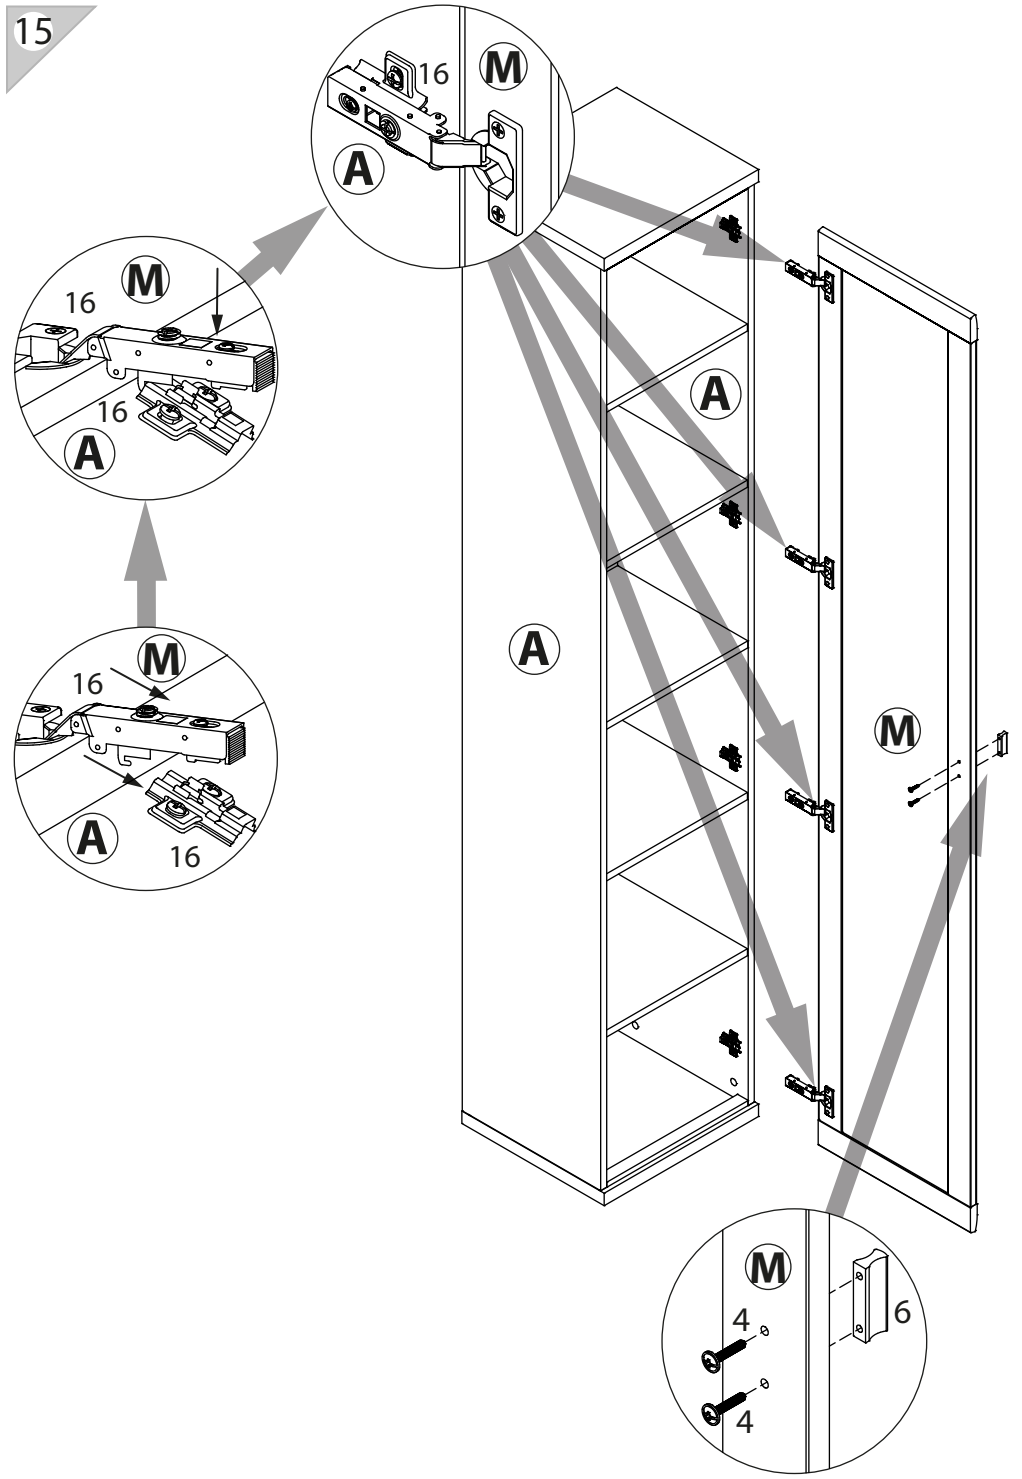

### **Шкаф** арт. 4784

габаритные размеры

высота: 2154мм  
ширина: 402мм  
глубина: 378мм

единая справочная служба:  
**8 800 100-50-22**  
(звонок по России бесплатный)

**LAZURIT**

1

поз.	название детали	№ упак.	кол-во, шт.	длина, мм	ширина, мм
A	Стенка боковая	1	2	2078	360
C	Крышка	1	2	402	370
E	Полка стяжная	1	1	368	339
F	Полка вкладная	1	4	366	339
L	Планка декоративная	1	2	367	28
H	Стенка задняя	1	1	2090	380
M	Дверь арт. 0885	1	1	2066	396

2

3

1  уп.1 x4	2 3.5x16  уп.1 x2	3  уп.1 x1	4 M4x20  уп.1 x2	5 VB35M/16  уп.1 x4
6  уп.1 x1	7  уп.1 x4	8 Ø8  уп.1 x8	9 Ø15  уп.1 x8	10  уп.1 x8
11 3,5x30  уп.1 x4	12  уп.1 x2	13 15/18  уп.1 x8	14 RV8  уп.1 x6	15 Ø5  уп.1 x16
16  уп.1 x4	17  уп.1 x4	18  уп.1 x1	19 Ø5  уп.1 x8	

4

16

6

7

15

13

8

14