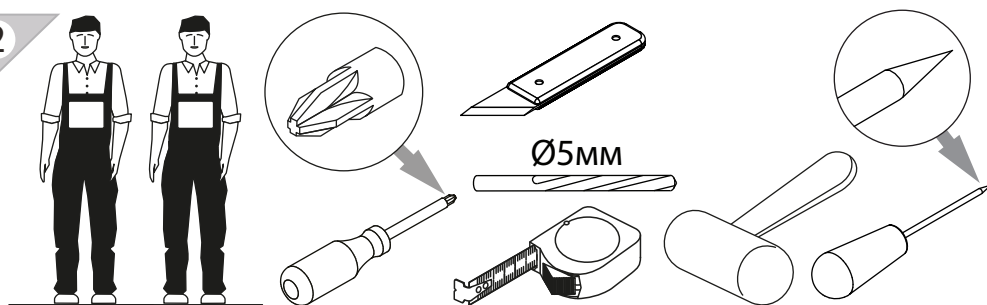

### **Шкаф** арт. 4784

габаритные размеры

высота: 2154мм  
ширина: 402мм  
глубина: 378мм

единая справочная служба:  
**8 800 100-50-22**  
(звонок по России бесплатный)

**LAZURIT**

1

поз.	название детали	№ упак.	кол-во, шт.	длина, мм	ширина, мм
A	Стенка боковая	1	2	2078	360
C	Крышка	1	2	402	370
E	Полка стяжная	1	1	368	339
F	Полка вкладная	1	4	366	339
L	Планка декоративная	1	2	367	28
H	Стенка задняя	1	1	2090	380
M	Дверь арт. 0885	1	1	2066	396

2

3

1  уп.1 x4	2 3.5x16  уп.1 x2	3  уп.1 x1	4 M4x20  уп.1 x2	5 VB35M/16  уп.1 x4
6  уп.1 x1	7  уп.1 x4	8 Ø8  уп.1 x8	9 Ø15  уп.1 x8	10  уп.1 x8
11 3,5x30  уп.1 x4	12  уп.1 x2	13 15/18  уп.1 x8	14 RV8  уп.1 x6	15 Ø5  уп.1 x16
16  уп.1 x4	17  уп.1 x4	18  уп.1 x1	19 Ø5  уп.1 x8	