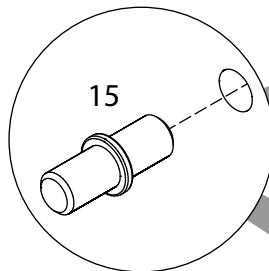

### **Шкаф** арт. 4784

габаритные размеры

высота: 2154мм  
ширина: 402мм  
глубина: 378мм

единая справочная служба:  
**8 800 100-50-22**  
(звонок по России бесплатный)

**LAZURIT**

1

поз.	название детали	№ упак.	кол-во, шт.	длина, мм	ширина, мм
A	Стенка боковая	1	2	2078	360
C	Крышка	1	2	402	370
E	Полка стяжная	1	1	368	339
F	Полка вкладная	1	4	366	339
L	Планка декоративная	1	2	367	28
H	Стенка задняя	1	1	2090	380
M	Дверь арт. 0885	1	1	2066	396

2

3

1  уп.1 x4	2 3.5x16  уп.1 x2	3  уп.1 x1	4 M4x20  уп.1 x2	5 VB35M/16  уп.1 x4
6  уп.1 x1	7  уп.1 x4	8 Ø8  уп.1 x8	9 Ø15  уп.1 x8	10  уп.1 x8
11 3,5x30  уп.1 x4	12  уп.1 x2	13 15/18  уп.1 x8	14 RV8  уп.1 x6	15 Ø5  уп.1 x16
16  уп.1 x4	17  уп.1 x4	18  уп.1 x1	19 Ø5  уп.1 x8	

4

16

6

7

15

13

8

14