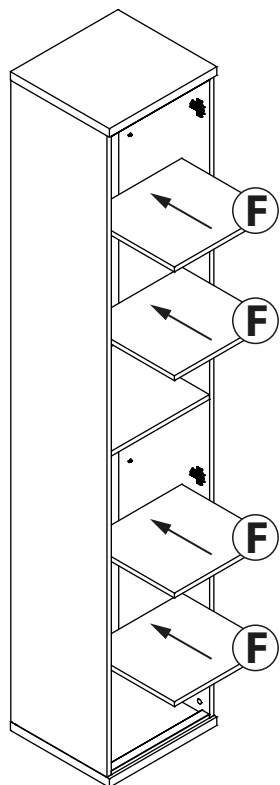

### **Шкаф** арт. 4784

габаритные размеры

высота: 2154мм  
ширина: 402мм  
глубина: 378мм

единая справочная служба:  
**8 800 100-50-22**  
(звонок по России бесплатный)

**LAZURIT**

1

поз.	название детали	№ упак.	кол-во, шт.	длина, мм	ширина, мм
A	Стенка боковая	1	2	2078	360
C	Крышка	1	2	402	370
E	Полка стяжная	1	1	368	339
F	Полка вкладная	1	4	366	339
L	Планка декоративная	1	2	367	28
H	Стенка задняя	1	1	2090	380
M	Дверь арт. 0885	1	1	2066	396

2

3

1  уп.1 x4	2 3.5x16  уп.1 x2	3  уп.1 x1	4 M4x20  уп.1 x2	5 VB35M/16  уп.1 x4
6  уп.1 x1	7  уп.1 x4	8 Ø8  уп.1 x8	9 Ø15  уп.1 x8	10  уп.1 x8
11 3,5x30  уп.1 x4	12  уп.1 x2	13 15/18  уп.1 x8	14 RV8  уп.1 x6	15 Ø5  уп.1 x16
16  уп.1 x4	17  уп.1 x4	18  уп.1 x1	19 Ø5  уп.1 x8	

4

16

6

7

15

13

8

14