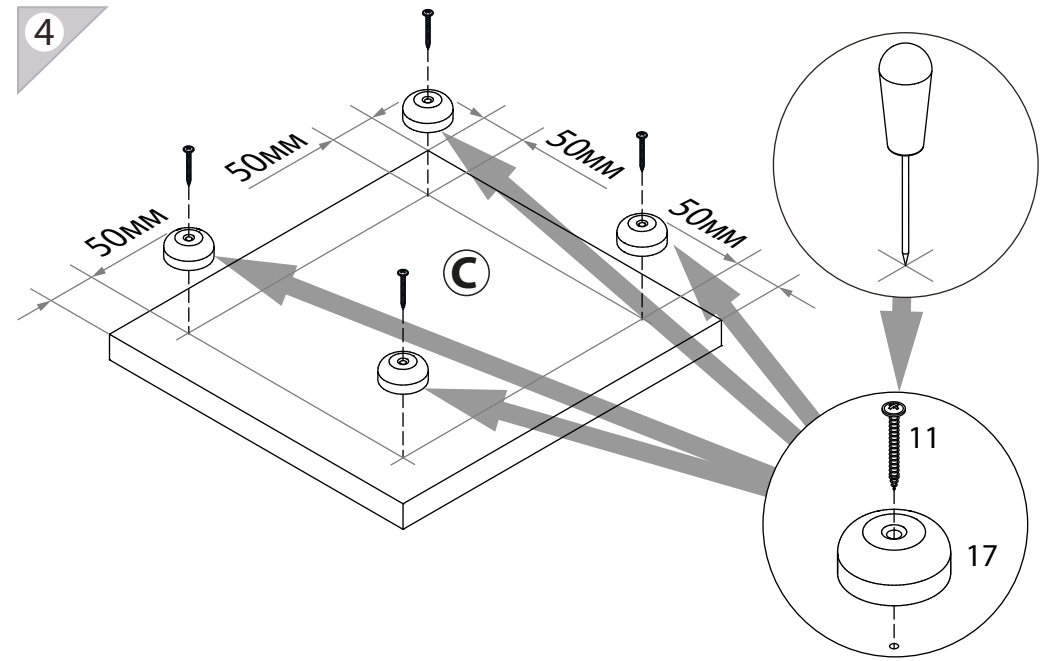

3

1 уп.1 x4	2 3.5x16 уп.1 x2	3 уп.1 x1	4 M4x20 уп.1 x2	5 VB35M/16 уп.1 x4
6 уп.1 x1	7 уп.1 x4	8 Ø8 уп.1 x8	9 Ø15 уп.1 x8	10 уп.1 x8
11 3,5x30 уп.1 x4	12 уп.1 x2	13 15/18 уп.1 x8	14 RV8 уп.1 x6	15 Ø5 уп.1 x16
16 уп.1 x4	17 уп.1 x4	18 уп.1 x1	19 Ø5 уп.1 x8	

4