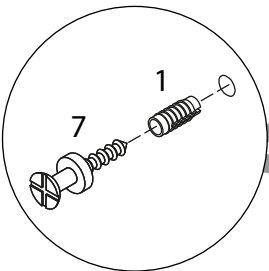

### **Шкаф** арт. 4784

габаритные размеры

высота: 2154мм  
ширина: 402мм  
глубина: 378мм

единая справочная служба:  
**8 800 100-50-22**  
(звонок по России бесплатный)

**LAZURIT**

1

поз.	название детали	№ упак.	кол-во, шт.	длина, мм	ширина, мм
A	Стенка боковая	1	2	2078	360
C	Крышка	1	2	402	370
E	Полка стяжная	1	1	368	339
F	Полка вкладная	1	4	366	339
L	Планка декоративная	1	2	367	28
H	Стенка задняя	1	1	2090	380
M	Дверь арт. 0885	1	1	2066	396

2

3

1  уп.1 x4	2 3.5x16  уп.1 x2	3  уп.1 x1	4 M4x20  уп.1 x2	5 VB35M/16  уп.1 x4
6  уп.1 x1	7  уп.1 x4	8 Ø8  уп.1 x8	9 Ø15  уп.1 x8	10  уп.1 x8
11 3,5x30  уп.1 x4	12  уп.1 x2	13 15/18  уп.1 x8	14 RV8  уп.1 x6	15 Ø5  уп.1 x16
16  уп.1 x4	17  уп.1 x4	18  уп.1 x1	19 Ø5  уп.1 x8	

4

16

6

7

15

13

8

14