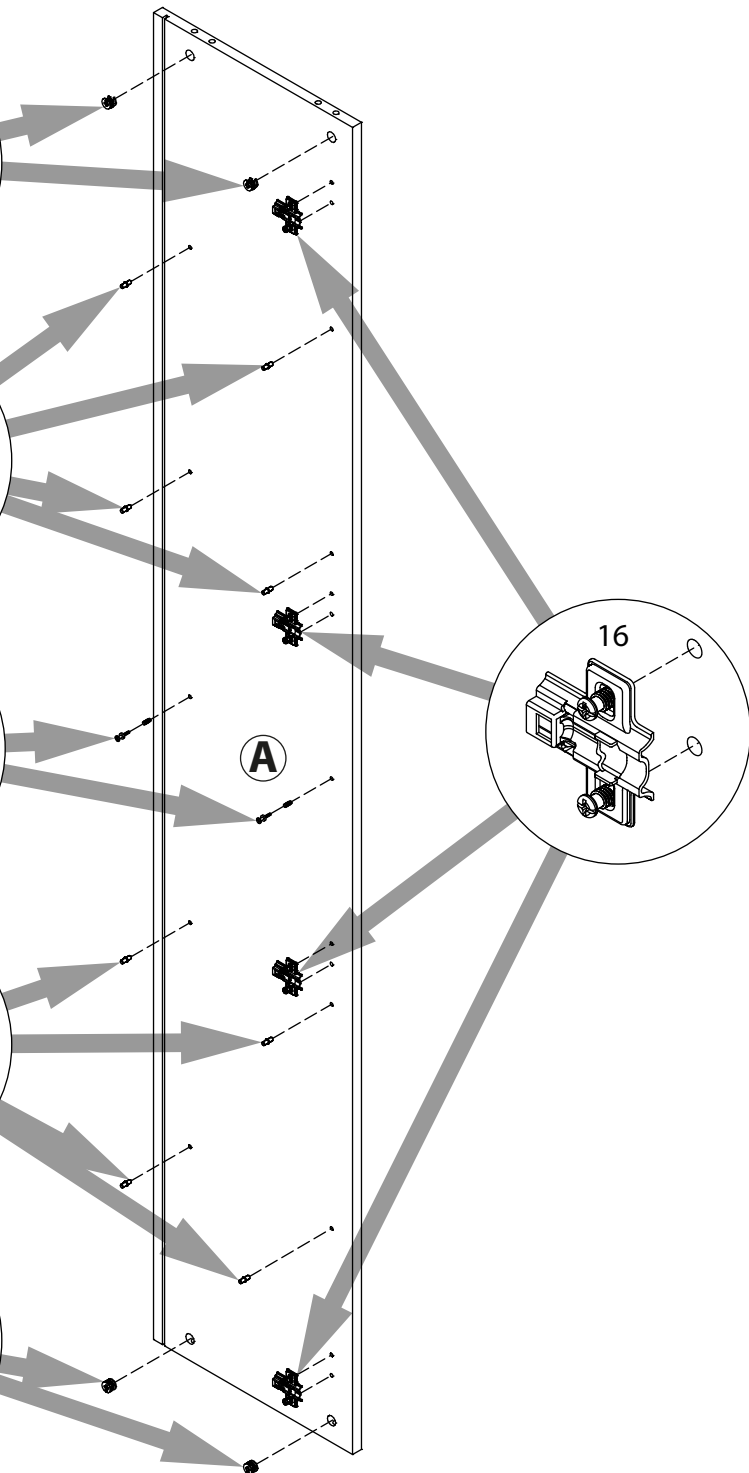

### **Шкаф** арт. 4784

габаритные размеры

высота: 2154мм  
ширина: 402мм  
глубина: 378мм

единая справочная служба:  
**8 800 100-50-22**  
(звонок по России бесплатный)

**LAZURIT**

1

поз.	название детали	№ упак.	кол-во, шт.	длина, мм	ширина, мм
A	Стенка боковая	1	2	2078	360
C	Крышка	1	2	402	370
E	Полка стяжная	1	1	368	339
F	Полка вкладная	1	4	366	339
L	Планка декоративная	1	2	367	28
H	Стенка задняя	1	1	2090	380
M	Дверь арт. 0885	1	1	2066	396

2

3

1  уп.1 x4	2 3.5x16  уп.1 x2	3  уп.1 x1	4 M4x20  уп.1 x2	5 VB35M/16  уп.1 x4
6  уп.1 x1	7  уп.1 x4	8 Ø8  уп.1 x8	9 Ø15  уп.1 x8	10  уп.1 x8
11 3,5x30  уп.1 x4	12  уп.1 x2	13 15/18  уп.1 x8	14 RV8  уп.1 x6	15 Ø5  уп.1 x16
16  уп.1 x4	17  уп.1 x4	18  уп.1 x1	19 Ø5  уп.1 x8	

4

16

6

7

15

13

8

14