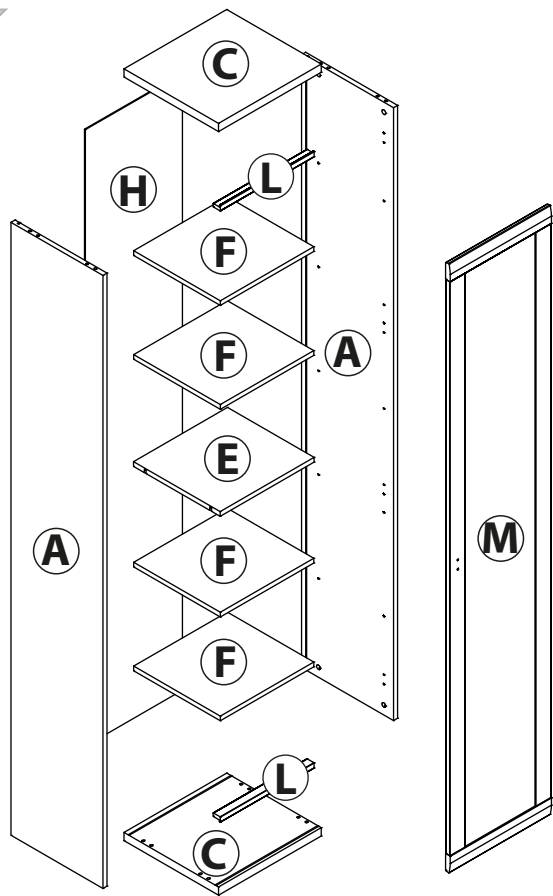

### **Шкаф** арт. 4784

габаритные размеры

высота: 2154мм  
ширина: 402мм  
глубина: 378мм

единая справочная служба:  
**8 800 100-50-22**  
(звонок по России бесплатный)

**LAZURIT**

1

поз.	название детали	№ упак.	кол-во, шт.	длина, мм	ширина, мм
A	Стенка боковая	1	2	2078	360
C	Крышка	1	2	402	370
E	Полка стяжная	1	1	368	339
F	Полка вкладная	1	4	366	339
L	Планка декоративная	1	2	367	28
H	Стенка задняя	1	1	2090	380
M	Дверь арт. 0885	1	1	2066	396

2

3

1  уп.1 x4	2 3.5x16  уп.1 x2	3  уп.1 x1	4 M4x20  уп.1 x2	5 VB35M/16  уп.1 x4
6  уп.1 x1	7  уп.1 x4	8 Ø8  уп.1 x8	9 Ø15  уп.1 x8	10  уп.1 x8
11 3,5x30  уп.1 x4	12  уп.1 x2	13 15/18  уп.1 x8	14 RV8  уп.1 x6	15 Ø5  уп.1 x16
16  уп.1 x4	17  уп.1 x4	18  уп.1 x1	19 Ø5  уп.1 x8	