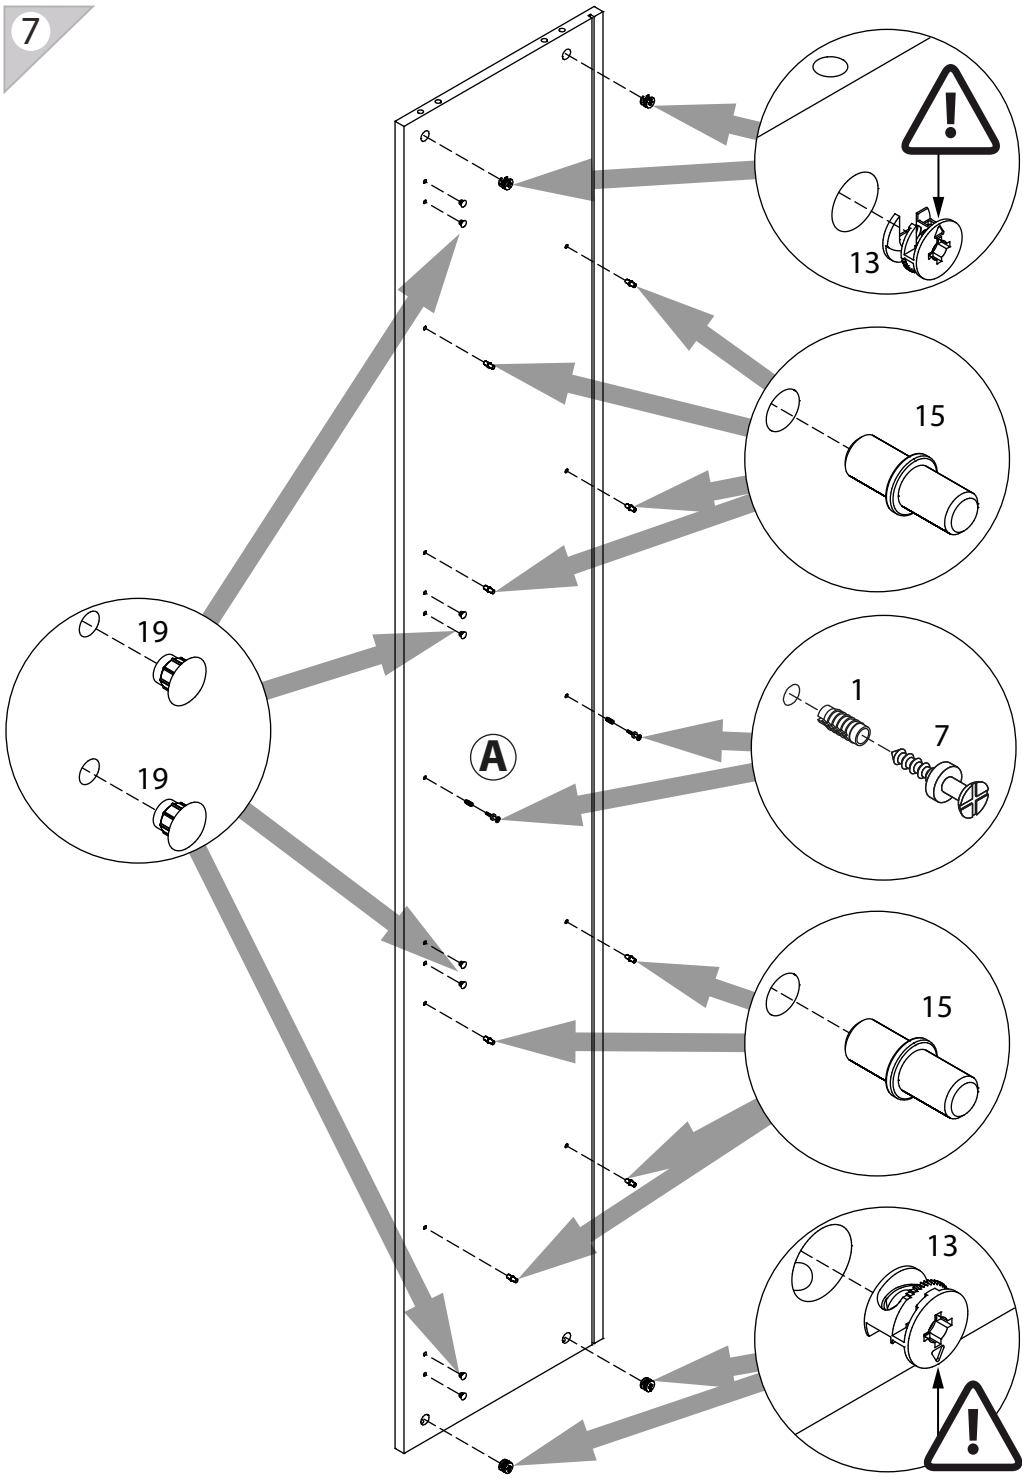

### **Шкаф** арт. 4784

габаритные размеры

высота: 2154мм  
ширина: 402мм  
глубина: 378мм

единая справочная служба:  
**8 800 100-50-22**  
(звонок по России бесплатный)

**LAZURIT**

1

поз.	название детали	№ упак.	кол-во, шт.	длина, мм	ширина, мм
A	Стенка боковая	1	2	2078	360
C	Крышка	1	2	402	370
E	Полка стяжная	1	1	368	339
F	Полка вкладная	1	4	366	339
L	Планка декоративная	1	2	367	28
H	Стенка задняя	1	1	2090	380
M	Дверь арт. 0885	1	1	2066	396

2

3

1  уп.1 x4	2 3.5x16  уп.1 x2	3  уп.1 x1	4 M4x20  уп.1 x2	5 VB35M/16  уп.1 x4
6  уп.1 x1	7  уп.1 x4	8 Ø8  уп.1 x8	9 Ø15  уп.1 x8	10  уп.1 x8
11 3,5x30  уп.1 x4	12  уп.1 x2	13 15/18  уп.1 x8	14 RV8  уп.1 x6	15 Ø5  уп.1 x16
16  уп.1 x4	17  уп.1 x4	18  уп.1 x1	19 Ø5  уп.1 x8	

4

16

6

7

15

13

8

14