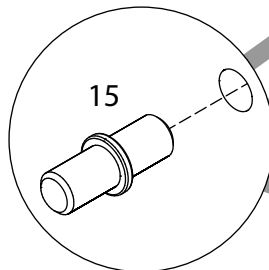

### **Шкаф** арт. 4784

габаритные размеры

высота: 2154мм  
ширина: 402мм  
глубина: 378мм

единая справочная служба:  
**8 800 100-50-22**  
(звонок по России бесплатный)

**LAZURIT**

1

поз.	название детали	№ упак.	кол-во, шт.	длина, мм	ширина, мм
A	Стенка боковая	1	2	2078	360
C	Крышка	1	2	402	370
E	Полка стяжная	1	1	368	339
F	Полка вкладная	1	4	366	339
L	Планка декоративная	1	2	367	28
H	Стенка задняя	1	1	2090	380
M	Дверь арт. 0885	1	1	2066	396

2

3

1  уп.1 x4	2 3.5x16  уп.1 x2	3  уп.1 x1	4 M4x20  уп.1 x2	5 VB35M/16  уп.1 x4
6  уп.1 x1	7  уп.1 x4	8 Ø8  уп.1 x8	9 Ø15  уп.1 x8	10  уп.1 x8
11 3,5x30  уп.1 x4	12  уп.1 x2	13 15/18  уп.1 x8	14 RV8  уп.1 x6	15 Ø5  уп.1 x16
16  уп.1 x4	17  уп.1 x4	18  уп.1 x1	19 Ø5  уп.1 x8	

4

16

6

7

15

13

8

14