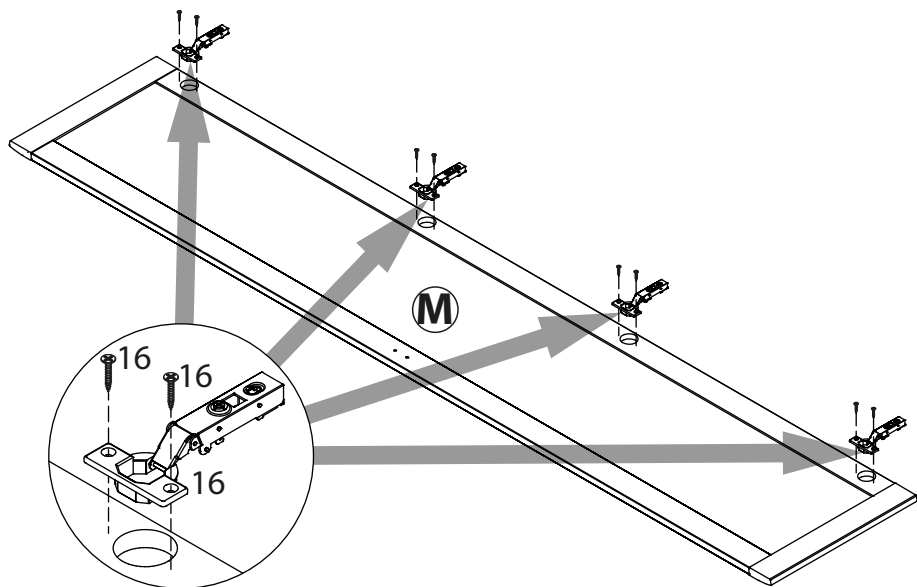

### **Шкаф** арт. 4784

габаритные размеры

высота: 2154мм  
ширина: 402мм  
глубина: 378мм

единая справочная служба:  
**8 800 100-50-22**  
(звонок по России бесплатный)

**LAZURIT**

1

поз.	название детали	№ упак.	кол-во, шт.	длина, мм	ширина, мм
A	Стенка боковая	1	2	2078	360
C	Крышка	1	2	402	370
E	Полка стяжная	1	1	368	339
F	Полка вкладная	1	4	366	339
L	Планка декоративная	1	2	367	28
H	Стенка задняя	1	1	2090	380
M	Дверь арт. 0885	1	1	2066	396

2

3

1  уп.1 x4	2 3.5x16  уп.1 x2	3  уп.1 x1	4 M4x20  уп.1 x2	5 VB35M/16  уп.1 x4
6  уп.1 x1	7  уп.1 x4	8 Ø8  уп.1 x8	9 Ø15  уп.1 x8	10  уп.1 x8
11 3,5x30  уп.1 x4	12  уп.1 x2	13 15/18  уп.1 x8	14 RV8  уп.1 x6	15 Ø5  уп.1 x16
16  уп.1 x4	17  уп.1 x4	18  уп.1 x1	19 Ø5  уп.1 x8	

4

16

6

7

15

13

8

14