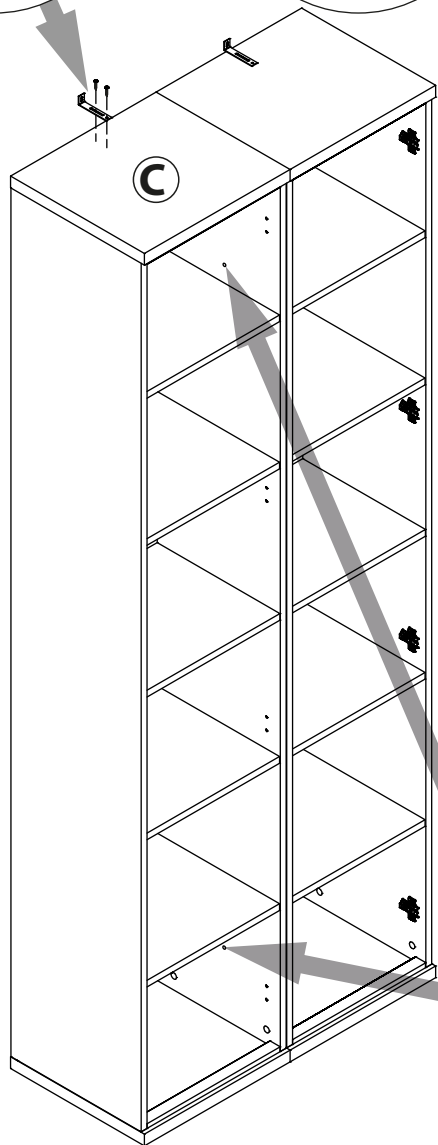

### **Шкаф** арт. 4784

габаритные размеры

высота: 2154мм  
ширина: 402мм  
глубина: 378мм

единая справочная служба:  
**8 800 100-50-22**  
(звонок по России бесплатный)

**LAZURIT**

1

поз.	название детали	№ упак.	кол-во, шт.	длина, мм	ширина, мм
A	Стенка боковая	1	2	2078	360
C	Крышка	1	2	402	370
E	Полка стяжная	1	1	368	339
F	Полка вкладная	1	4	366	339
L	Планка декоративная	1	2	367	28
H	Стенка задняя	1	1	2090	380
M	Дверь арт. 0885	1	1	2066	396

2

3

1  уп.1 x4	2 3.5x16  уп.1 x2	3  уп.1 x1	4 M4x20  уп.1 x2	5 VB35M/16  уп.1 x4
6  уп.1 x1	7  уп.1 x4	8 Ø8  уп.1 x8	9 Ø15  уп.1 x8	10  уп.1 x8
11 3,5x30  уп.1 x4	12  уп.1 x2	13 15/18  уп.1 x8	14 RV8  уп.1 x6	15 Ø5  уп.1 x16
16  уп.1 x4	17  уп.1 x4	18  уп.1 x1	19 Ø5  уп.1 x8	

4

16

6

7

15

13

8

14