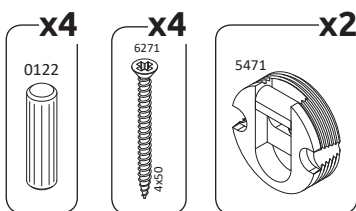

VP90/PN
LWH - 897x212x297

VP120/PN
LWH - 1197x212x297
41753 12.01.2019

1

2

**РУССКИЙ**

Важная информация
Внимательно прочитайте.
Сохраните эту информацию.

ВНИМАНИЕ

Крепежные средства для крепления к стене не прилагаются, для разных материалов стен требуются различные крепления. Используйте крепежные средства, подходящие для материала стен в Вашем доме. Если Вы не уверены, какой тип креплений подходит к данному материалу, обратитесь в специализированный магазин.