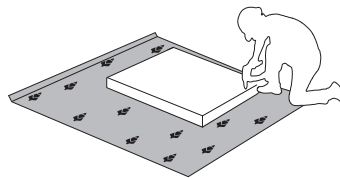

VP90/PN
LWH - 897x212x297

VP120/PN
LWH - 1197x212x297
41753 12.01.2019

1

2

**РУССКИЙ**

Важная информация
Внимательно прочитайте.
Сохраните эту информацию.

ВНИМАНИЕ

Крепежные средства для крепления к стене не прилагаются, для разных материалов стен требуются различные крепления. Используйте крепежные средства, подходящие для материала стен в Вашем доме. Если Вы не уверены, какой тип креплений подходит к данному материалу, обратитесь в специализированный магазин.