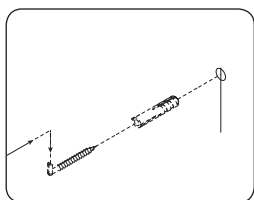

VP90/PN
LWH - 897x212x297

VP120/PN
LWH - 1197x212x297
41753 12.01.2019

1

2

**РУССКИЙ**

Важная информация
Внимательно прочитайте.
Сохраните эту информацию.

ВНИМАНИЕ

Крепежные средства для крепления к стене не прилагаются, для разных материалов стен требуются различные крепления. Используйте крепежные средства, подходящие для материала стен в Вашем доме. Если Вы не уверены, какой тип креплений подходит к данному материалу, обратитесь в специализированный магазин.