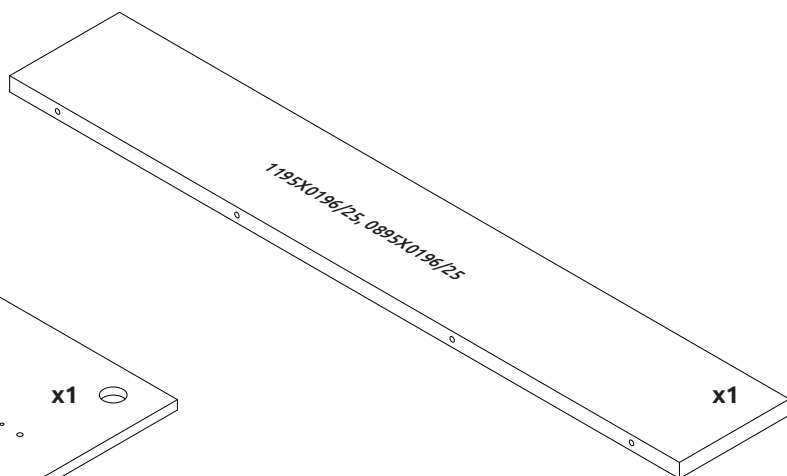

VP90/PN
LWH - 897x212x297

VP120/PN
LWH - 1197x212x297
41753 12.01.2019

1

2

**РУССКИЙ**

Важная информация
Внимательно прочитайте.
Сохраните эту информацию.

ВНИМАНИЕ

Крепежные средства для крепления к стене не прилагаются, для разных материалов стен требуются различные крепления. Используйте крепежные средства, подходящие для материала стен в Вашем доме. Если Вы не уверены, какой тип креплений подходит к данному материалу, обратитесь в специализированный магазин.