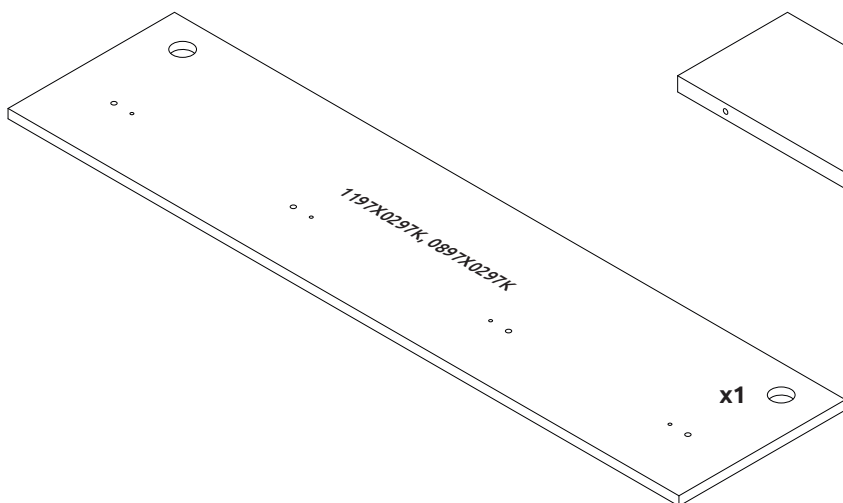

VP90/PN
LWH - 897x212x297

VP120/PN
LWH - 1197x212x297
41753 12.01.2019

1

2

**РУССКИЙ**

Важная информация
Внимательно прочитайте.
Сохраните эту информацию.

ВНИМАНИЕ

Крепежные средства для крепления к стене не прилагаются, для разных материалов стен требуются различные крепления. Используйте крепежные средства, подходящие для материала стен в Вашем доме. Если Вы не уверены, какой тип креплений подходит к данному материалу, обратитесь в специализированный магазин.