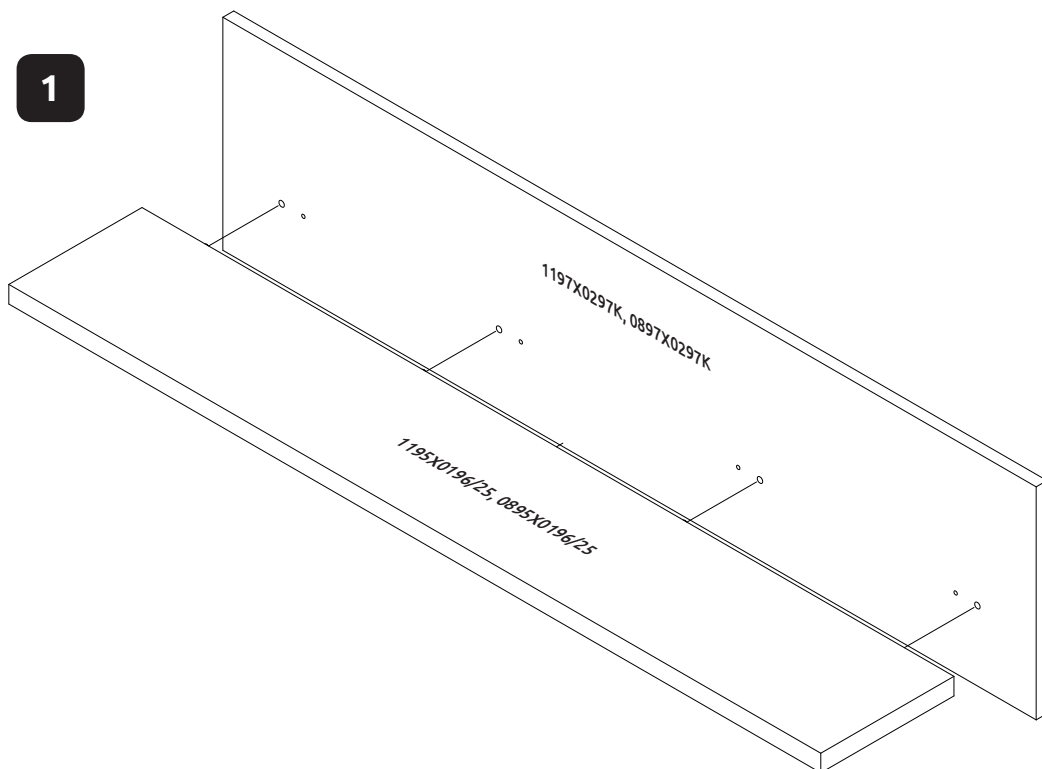

VP90/PN
LWH - 897x212x297

VP120/PN
LWH - 1197x212x297
41753 12.01.2019

1

2

**РУССКИЙ**

Важная информация
Внимательно прочитайте.
Сохраните эту информацию.

ВНИМАНИЕ

Крепежные средства для крепления к стене не прилагаются, для разных материалов стен требуются различные крепления. Используйте крепежные средства, подходящие для материала стен в Вашем доме. Если Вы не уверены, какой тип креплений подходит к данному материалу, обратитесь в специализированный магазин.