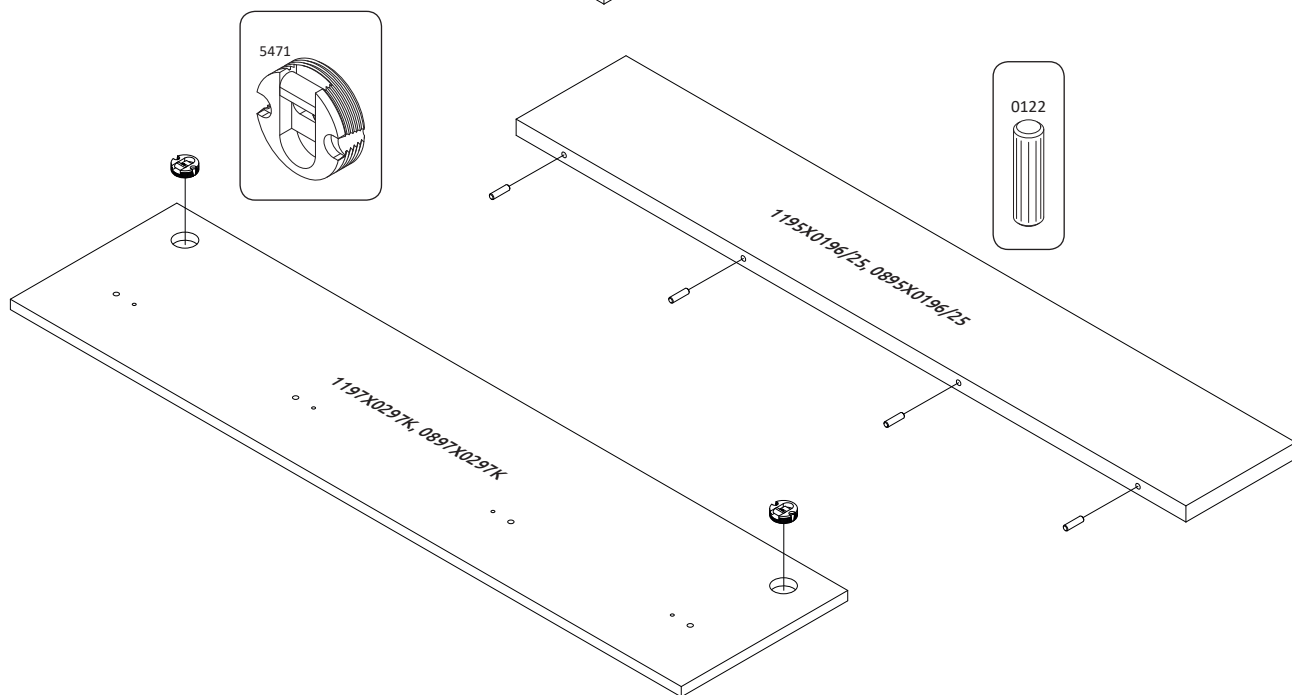

VP90/PN
LWH - 897x212x297

VP120/PN
LWH - 1197x212x297
41753 12.01.2019

1

2

**РУССКИЙ**

Важная информация
Внимательно прочитайте.
Сохраните эту информацию.

ВНИМАНИЕ

Крепежные средства для крепления к стене не прилагаются, для разных материалов стен требуются различные крепления. Используйте крепежные средства, подходящие для материала стен в Вашем доме. Если Вы не уверены, какой тип креплений подходит к данному материалу, обратитесь в специализированный магазин.