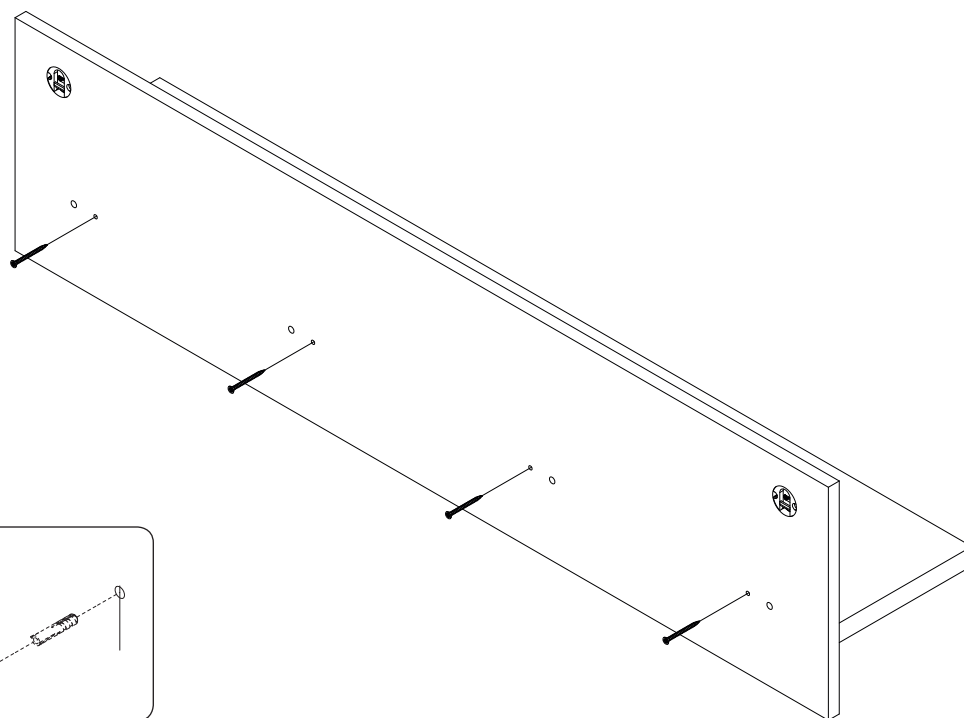

VP90/PN
LWH - 897x212x297

VP120/PN
LWH - 1197x212x297
41753 12.01.2019

1

2

**РУССКИЙ**

Важная информация
Внимательно прочитайте.
Сохраните эту информацию.

ВНИМАНИЕ

Крепежные средства для крепления к стене не прилагаются, для разных материалов стен требуются различные крепления. Используйте крепежные средства, подходящие для материала стен в Вашем доме. Если Вы не уверены, какой тип креплений подходит к данному материалу, обратитесь в специализированный магазин.