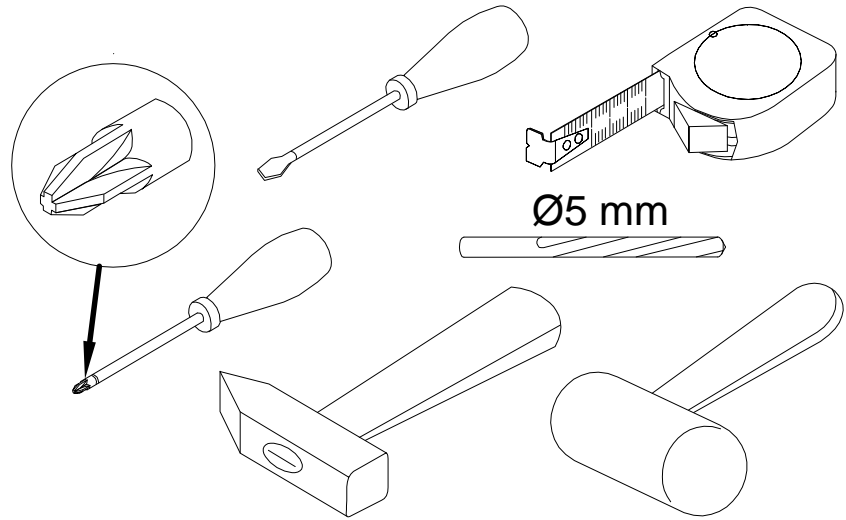

3

4

A 090913 7x32 x12	B 122925 x2	C 000146 15x12 x16	D 000151 8x35 x4	E 101608 7x50 x36	F 097393 7x70 x6
G 100640 20x0.5 x16	I 134613 x2	J 002706 M6x30 x14	K 010942 4x16 x16	L 011519 x8	M 089170 4x16 x24
N 005143 10x46 x6	O 005141 16x22 x6	P 006375 10x12 x6	Q 007086 M6 x2	R 007085 M6 x2	S 240724 x1
T 240724 x1	U 213618 M8 x2	V 230041 22x16 x6	W 000083 M6x12 x10