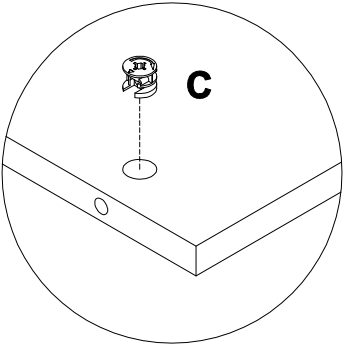

9

A 090913	 7x32 x2	C 000146	 15x12 x10