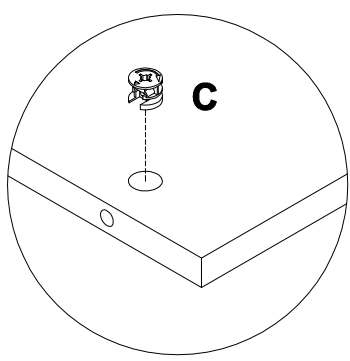

EAC

инструкция по сборке
Кровать арт. км0402

габаритные размеры

высота - 1260 мм
ширина - 1886 мм
глубина - 2070 мм

единая справочная служба:
8 800 100-50-22
(звонок по России бесплатный)

LAZURIT
FURNITURE FACTORY

3

4

A 090913 7x32 x12	B 122925 x2	C 000146 15x12 x16	D 000151 8x35 x4	E 101608 7x50 x36	F 097393 7x70 x6
G 100640 20x0.5 x16	I 134613 x2	J 002706 M6x30 x14	K 010942 4x16 x16	L 011519 x8	M 089170 4x16 x24
N 005143 10x46 x6	O 005141 16x22 x6	P 006375 10x12 x6	Q 007086 M6 x2	R 007085 M6 x2	S 240724 x1
T 240724 x1	U 213618 M8 x2	V 230041 22x16 x6	W 000083 M6x12 x10		

5

N		10x46	V		22x16
		x4			x2

6

C		15x12
		x4

7

- C** 000146 15x12 **x2** 
- I** 134613 **x2** 
- K** 010942 4x16 **x8** 
- N** 005143 10x46 **x2** 
- O** 005141 16x22 **x4** 

8

- A** 090913 7x32 **x10** 
- D** 000151 8x35 **x4** 
- O** 005141 16x22 **x2** 