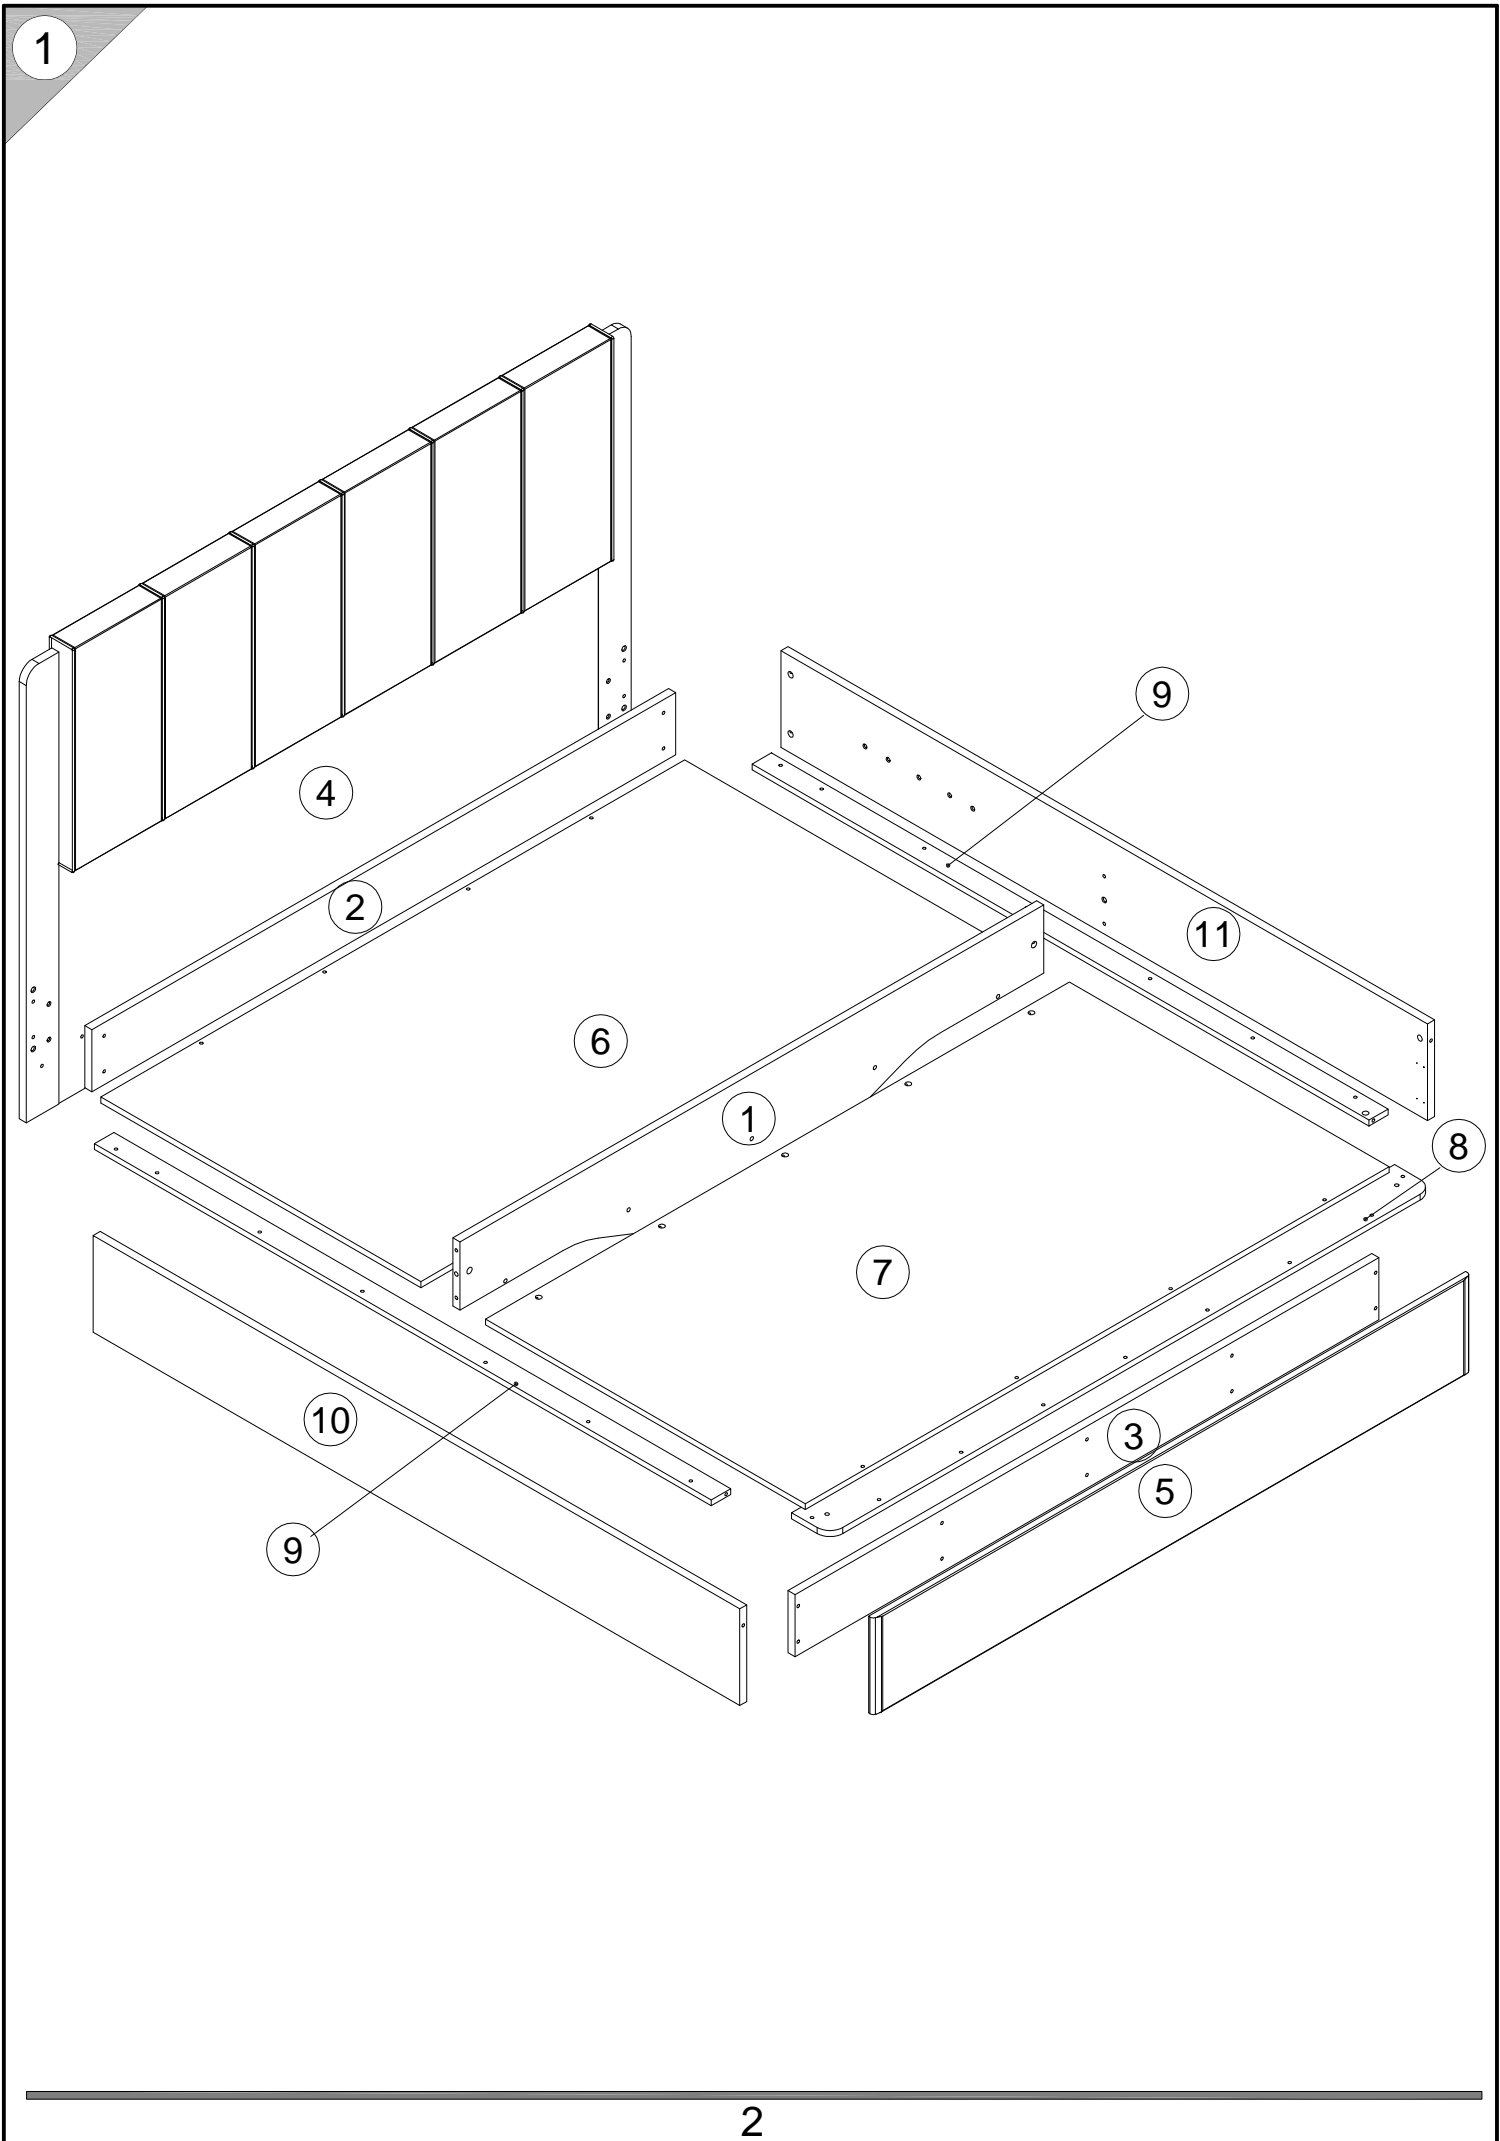

EAC

инструкция по сборке
Кровать арт. км0402

габаритные размеры

высота - 1260 мм
ширина - 1886 мм
глубина - 2070 мм

единая справочная служба:
8 800 100-50-22
(звонок по России бесплатный)

LAZURIT
FURNITURE FACTORY

поз.	наименование детали	№ упак.	шт.	длина, мм	ширина, мм
1	Стенка передняя	1	1	1820	311
2	Стенка передняя	1	1	1820	168
3	Стенка передняя	1	1	1820	168
4	Стенка передняя	4	1	1886	1260
5	Стенка передняя	1	1	1862	261
6	Стенка горизонтальная	3	1	1820	997
7	Стенка горизонтальная	3	1	1820	997
8	Стенка горизонтальная	1	1	1880	120
9	Стенка горизонтальная	2	2	1923	60
10	Стенка боковая	2	1	2016	261
11	Стенка боковая	2	1	2016	261