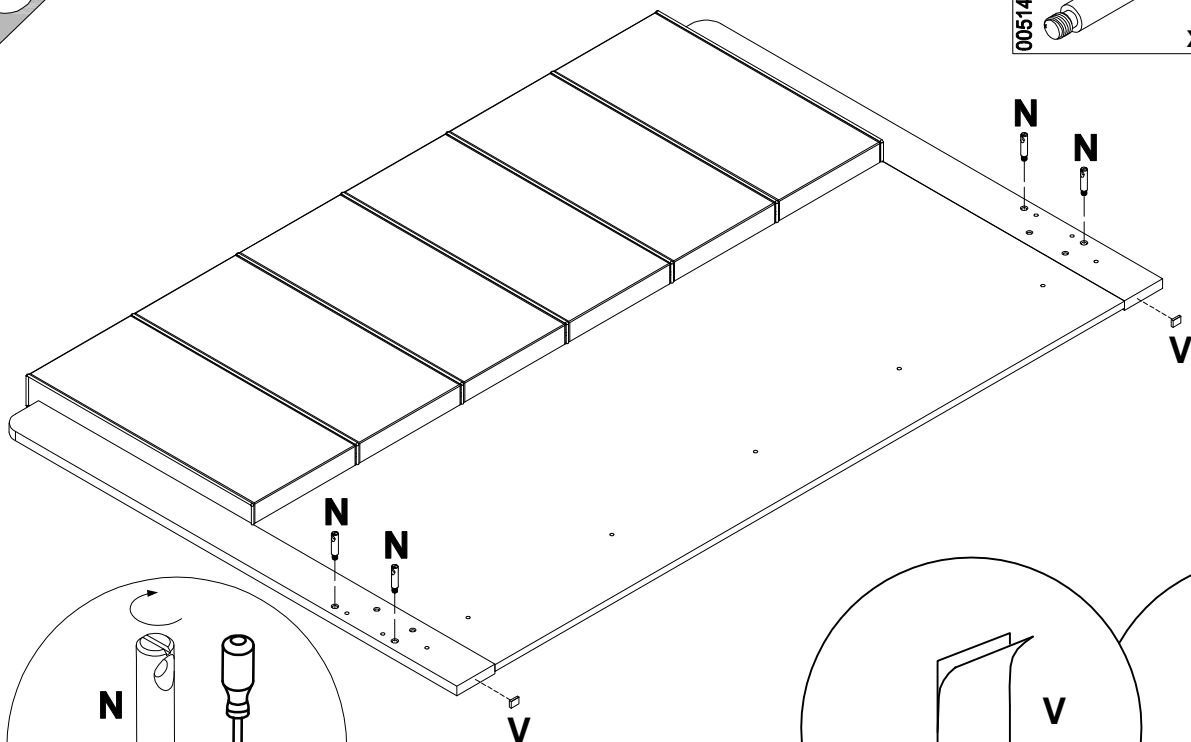

5

N		10x46	V		22x16
		x4			x2