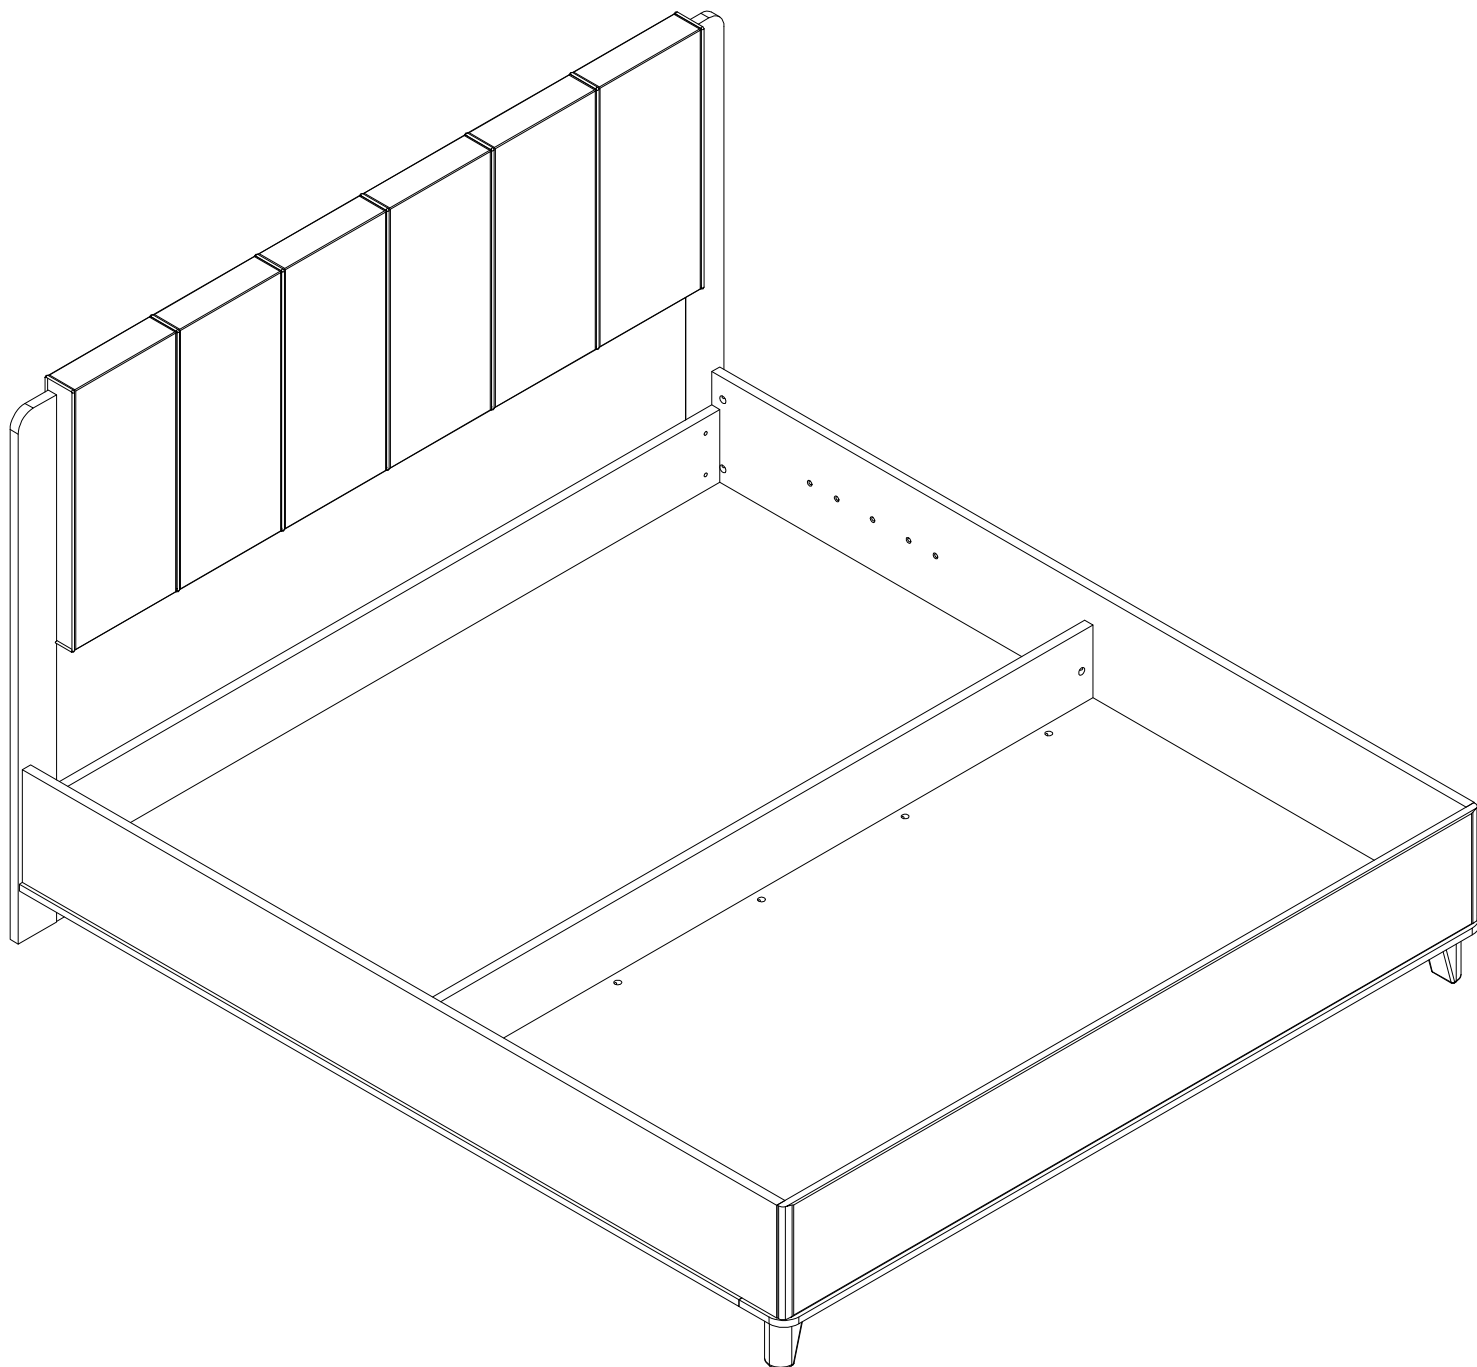

EAC

инструкция по сборке
Кровать арт. км0402

габаритные размеры

высота - 1260 мм
ширина - 1886 мм
глубина - 2070 мм

единая справочная служба:
8 800 100-50-22
(звонок по России бесплатный)

LAZURIT
FURNITURE FACTORY

поз.	наименование детали	№ упак.	шт.	длина, мм	ширина, мм
1	Стенка передняя	1	1	1820	311
2	Стенка передняя	1	1	1820	168
3	Стенка передняя	1	1	1820	168
4	Стенка передняя	4	1	1886	1260
5	Стенка передняя	1	1	1862	261
6	Стенка горизонтальная	3	1	1820	997
7	Стенка горизонтальная	3	1	1820	997
8	Стенка горизонтальная	1	1	1880	120
9	Стенка горизонтальная	2	2	1923	60
10	Стенка боковая	2	1	2016	261
11	Стенка боковая	2	1	2016	261