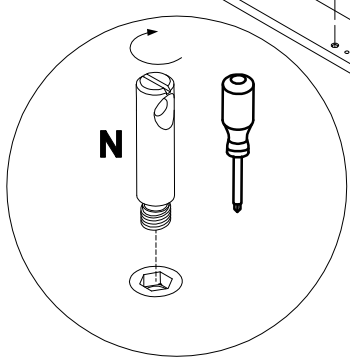

EAC

инструкция по сборке
Кровать арт. км0402

габаритные размеры

высота - 1260 мм
ширина - 1886 мм
глубина - 2070 мм

единая справочная служба:
8 800 100-50-22
(звонок по России бесплатный)

LAZURIT
FURNITURE FACTORY

3

4

A 090913 7x32 x12	B 122925 x2	C 000146 15x12 x16	D 000151 8x35 x4	E 101608 7x50 x36	F 097393 7x70 x6
G 100640 20x0.5 x16	I 134613 x2	J 002706 M6x30 x14	K 010942 4x16 x16	L 011519 x8	M 089170 4x16 x24
N 005143 10x46 x6	O 005141 16x22 x6	P 006375 10x12 x6	Q 007086 M6 x2	R 007085 M6 x2	S 240724 x1
T 240724 x1	U 213618 M8 x2	V 230041 22x16 x6	W 000083 M6x12 x10		

5

N		10x46	V		22x16
		x4			x2

6

C		15x12
		x4

7

- C** 000146 15x12 **x2** 
- I** 134613 **x2** 
- K** 010942 4x16 **x8** 
- N** 005143 10x46 **x2** 
- O** 005141 16x22 **x4** 

8

- A** 090913 7x32 **x10** 
- D** 000151 8x35 **x4** 
- O** 005141 16x22 **x2** 