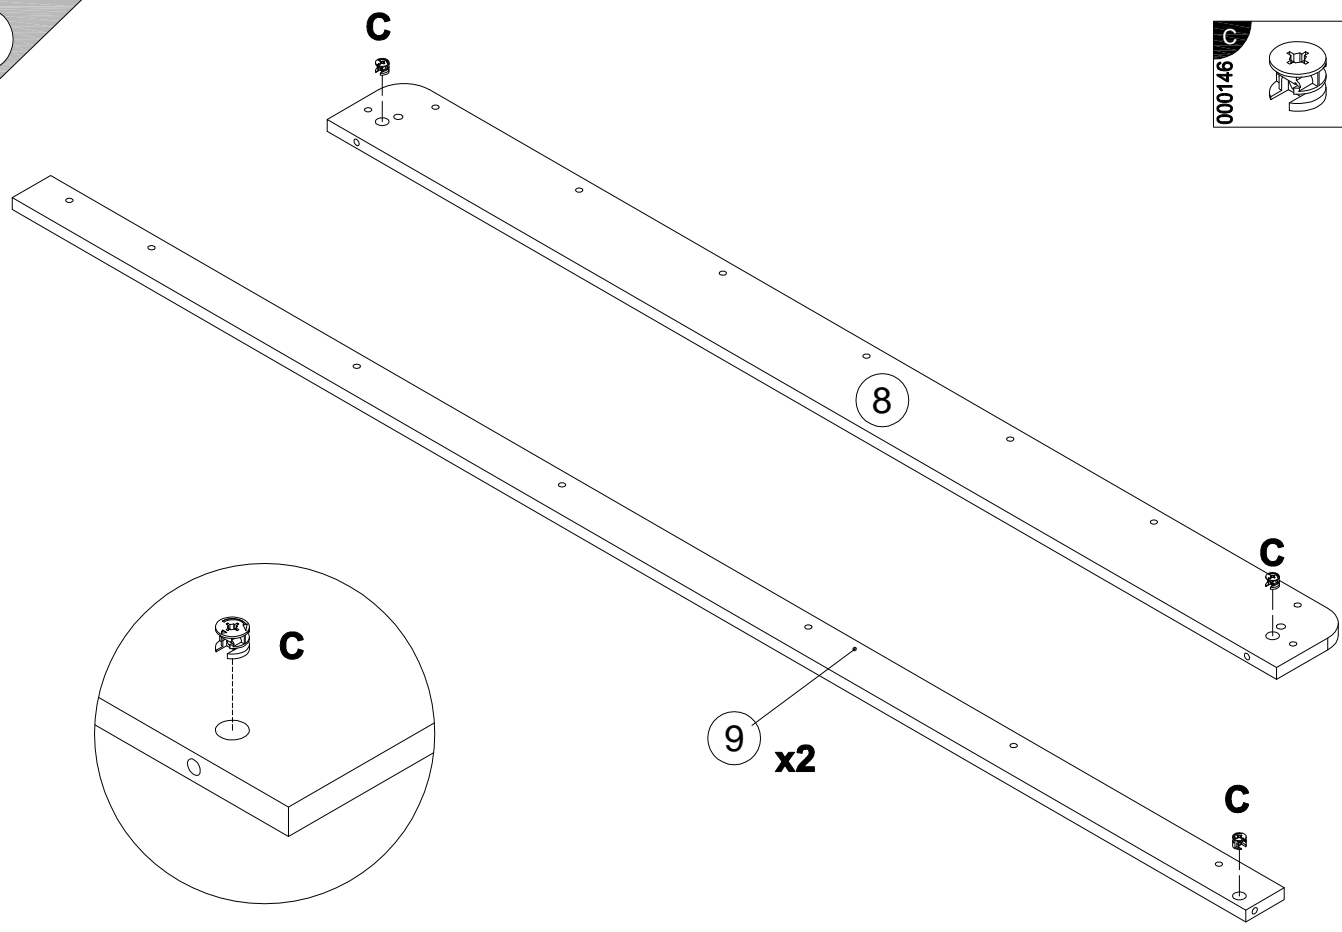

5

N		10x46	V		22x16
		x4			x2

6

C		15x12
		x4