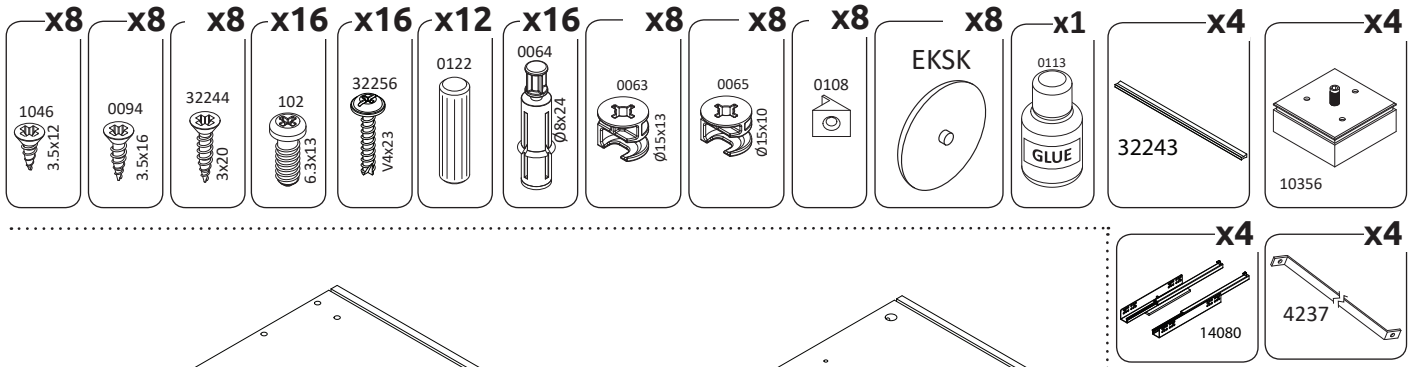

F4/PN

LWH - 762x452x974
4122 26.03.2019

1

2

3

4

5

6