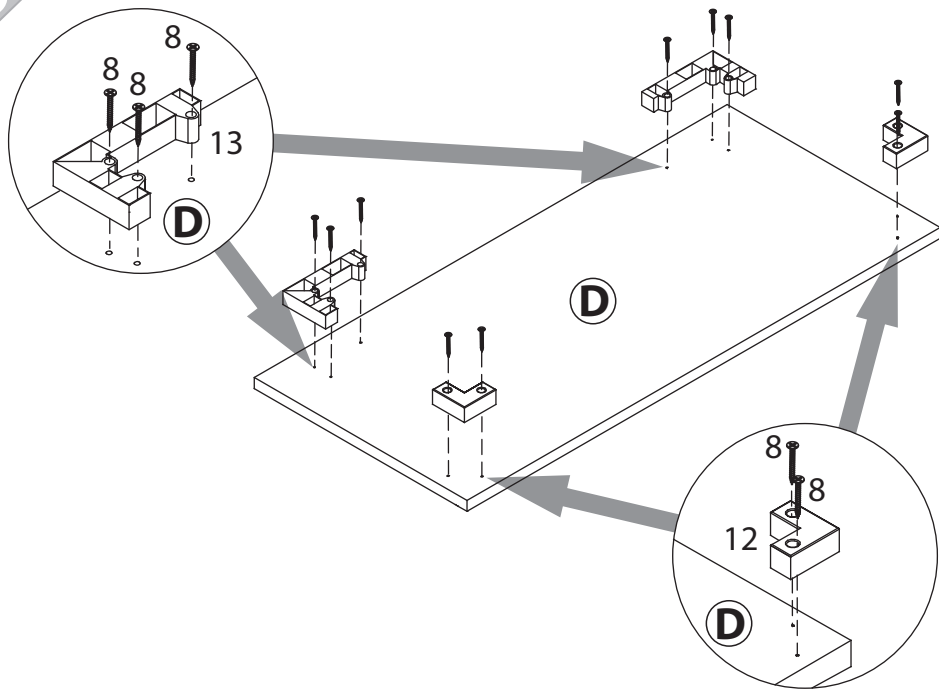

EAC

инструкция по сборке

ШКАФ

арт. 5590

левый

правый

габаритные размеры

высота: 1298 мм
ширина: 802 мм
глубина: 379 мм

Ø5мм

11

11

1 RV8 уп.1 x4	2 l=210 уп.1 x1	3 15/16 уп.1 x12	4 уп.1 x12	5 Ø8 уп.1 x12
6 Ø15 уп.1 x12	7 Ø5 уп.1 x8	8 3.5x30 уп.1 x10	9 3.5x16 уп.1 x22	10 уп.1 x3
11 уп.1 x2	12 уп.1 x2	13 уп.1 x2	14 уп.1 x6	15 уп.1 x4
16 3.5x30 уп.1 x2	17 уп.1 x12			

4

15

13

14

5

6

7

12