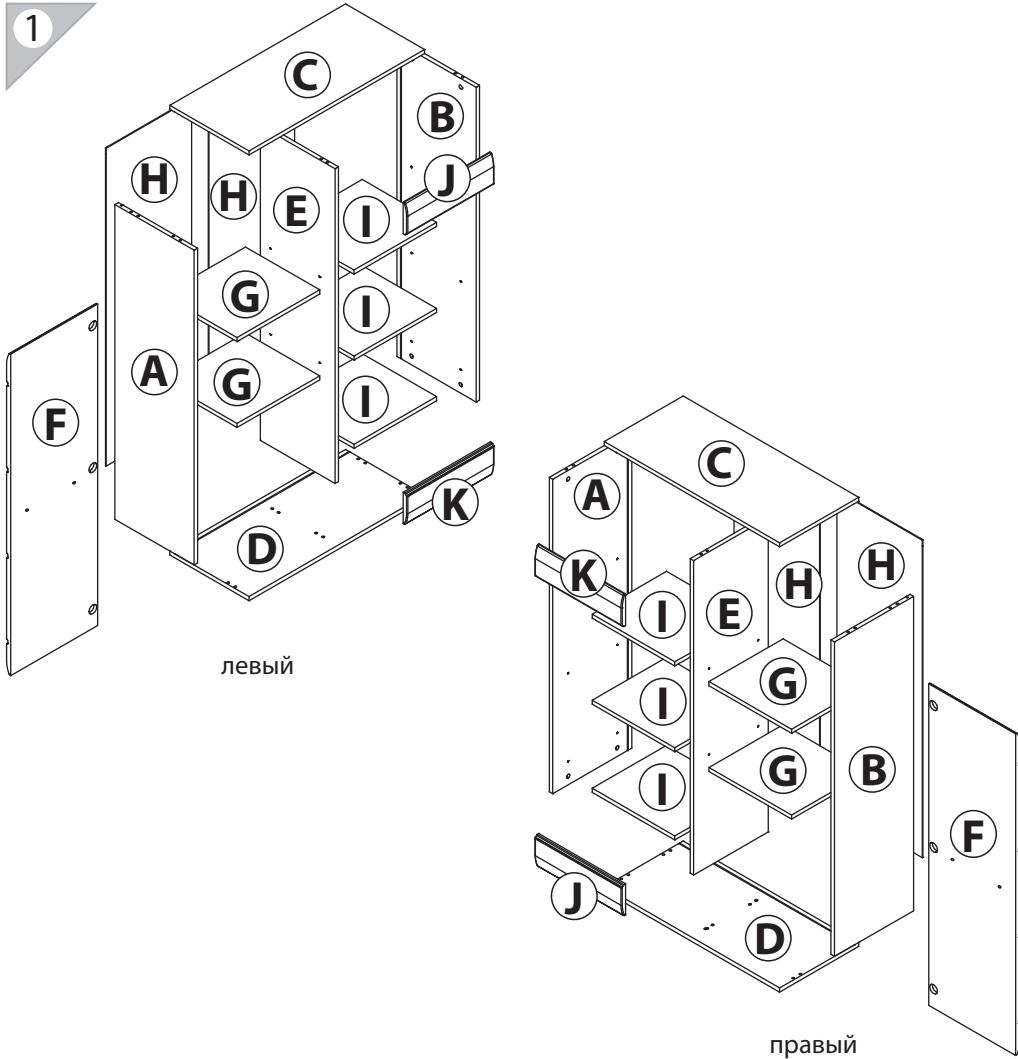

EAC

инструкция по сборке

ШКАФ

арт. 5590

левый

правый

габаритные размеры

высота: 1298 мм
ширина: 802 мм
глубина: 379 мм

единая справочная служба:
8 800 100-50-22
(звонок по России бесплатный)

LAZURIT
FURNITURE FACTORY

поз.	название детали	№ упак.	кол-во, шт.	длина, мм	ширина, мм
A	Стенка боковая левая	1	1	1241	360
B	Стенка боковая правая	1	1	1241	360
C	Крышка	1	1	802	360
D	Дно	1	1	802	360
E	Стенка промежуточная	1	1	1241	340
F	Дверь арт. 9940	1	1	1269	396
G	Полка вкладная	1	2	374	338
H	Стенка задняя	1	2	1253	390
J	Фальш панель (арт. 9940)	1	1	125	396
I	Полка стяжная	1	3	376	338
K	Фальш панель (арт. 9940)	1	1	125	396

Ø5мм

11

11

1 RV8 уп.1 x4	2 l=210 уп.1 x1	3 15/16 уп.1 x12	4 уп.1 x12	5 Ø8 уп.1 x12
6 Ø15 уп.1 x12	7 Ø5 уп.1 x8	8 3.5x30 уп.1 x10	9 3.5x16 уп.1 x22	10 уп.1 x3
11 уп.1 x2	12 уп.1 x2	13 уп.1 x2	14 уп.1 x6	15 уп.1 x4
16 3.5x30 уп.1 x2	17 уп.1 x12			