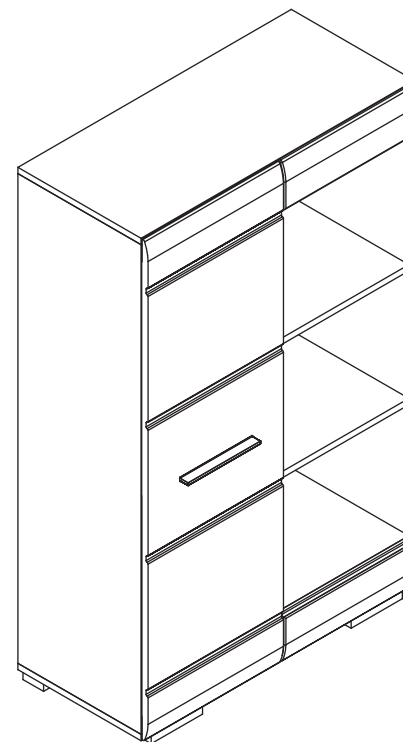

EAC

инструкция по сборке

ШКАФ

арт. 5590

левый

правый

габаритные размеры

высота: 1298 мм
ширина: 802 мм
глубина: 379 мм

единая справочная служба:
8 800 100-50-22
(звонок по России бесплатный)

LAZURIT
FURNITURE FACTORY

поз.	название детали	№ упак.	кол-во, шт.	длина, мм	ширина, мм
A	Стенка боковая левая	1	1	1241	360
B	Стенка боковая правая	1	1	1241	360
C	Крышка	1	1	802	360
D	Дно	1	1	802	360
E	Стенка промежуточная	1	1	1241	340
F	Дверь арт. 9940	1	1	1269	396
G	Полка вкладная	1	2	374	338
H	Стенка задняя	1	2	1253	390
J	Фальш панель (арт. 9940)	1	1	125	396
I	Полка стяжная	1	3	376	338
K	Фальш панель (арт. 9940)	1	1	125	396