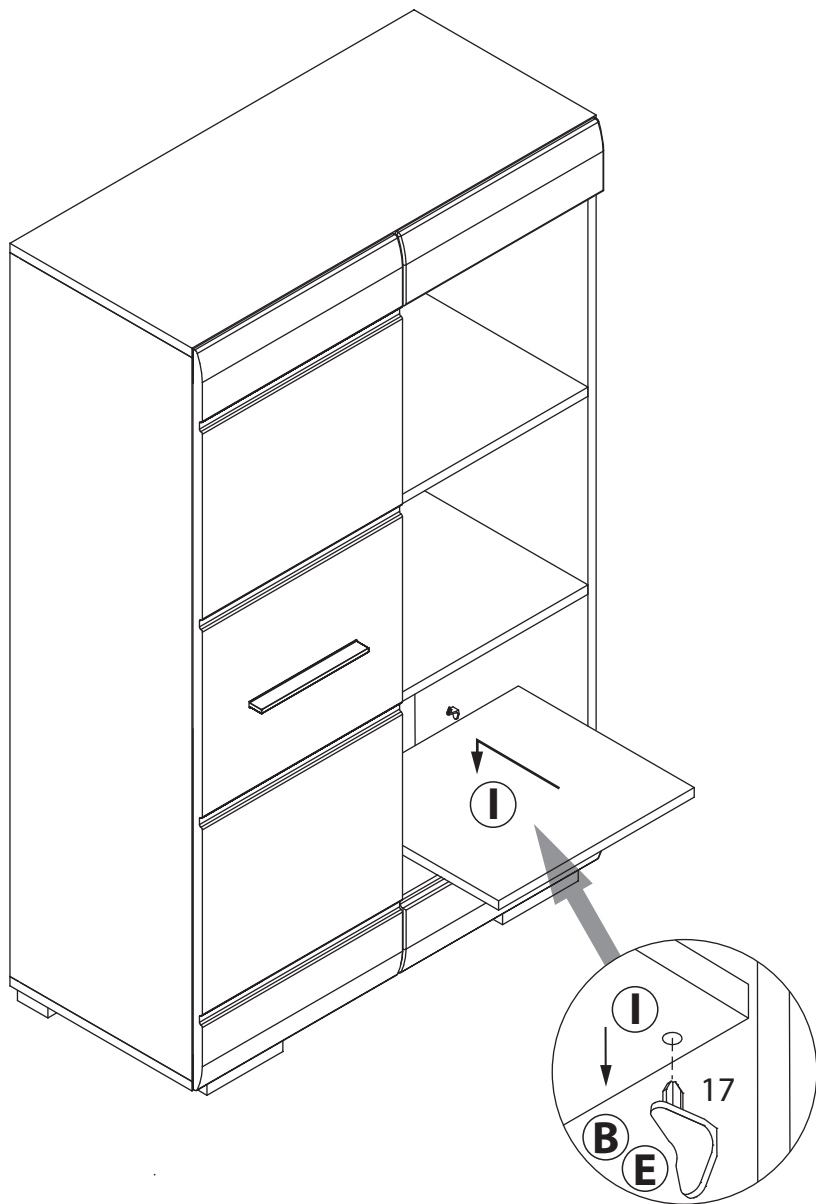

1 RV8 уп.1 x4	2 l=210 уп.1 x1	3 15/16 уп.1 x12	4 уп.1 x12	5 Ø8 уп.1 x12
6 Ø15 уп.1 x12	7 Ø5 уп.1 x8	8 3.5x30 уп.1 x10	9 3.5x16 уп.1 x22	10 уп.1 x3
11 уп.1 x2	12 уп.1 x2	13 уп.1 x2	14 уп.1 x6	15 уп.1 x4
16 3.5x30 уп.1 x2	17 уп.1 x12