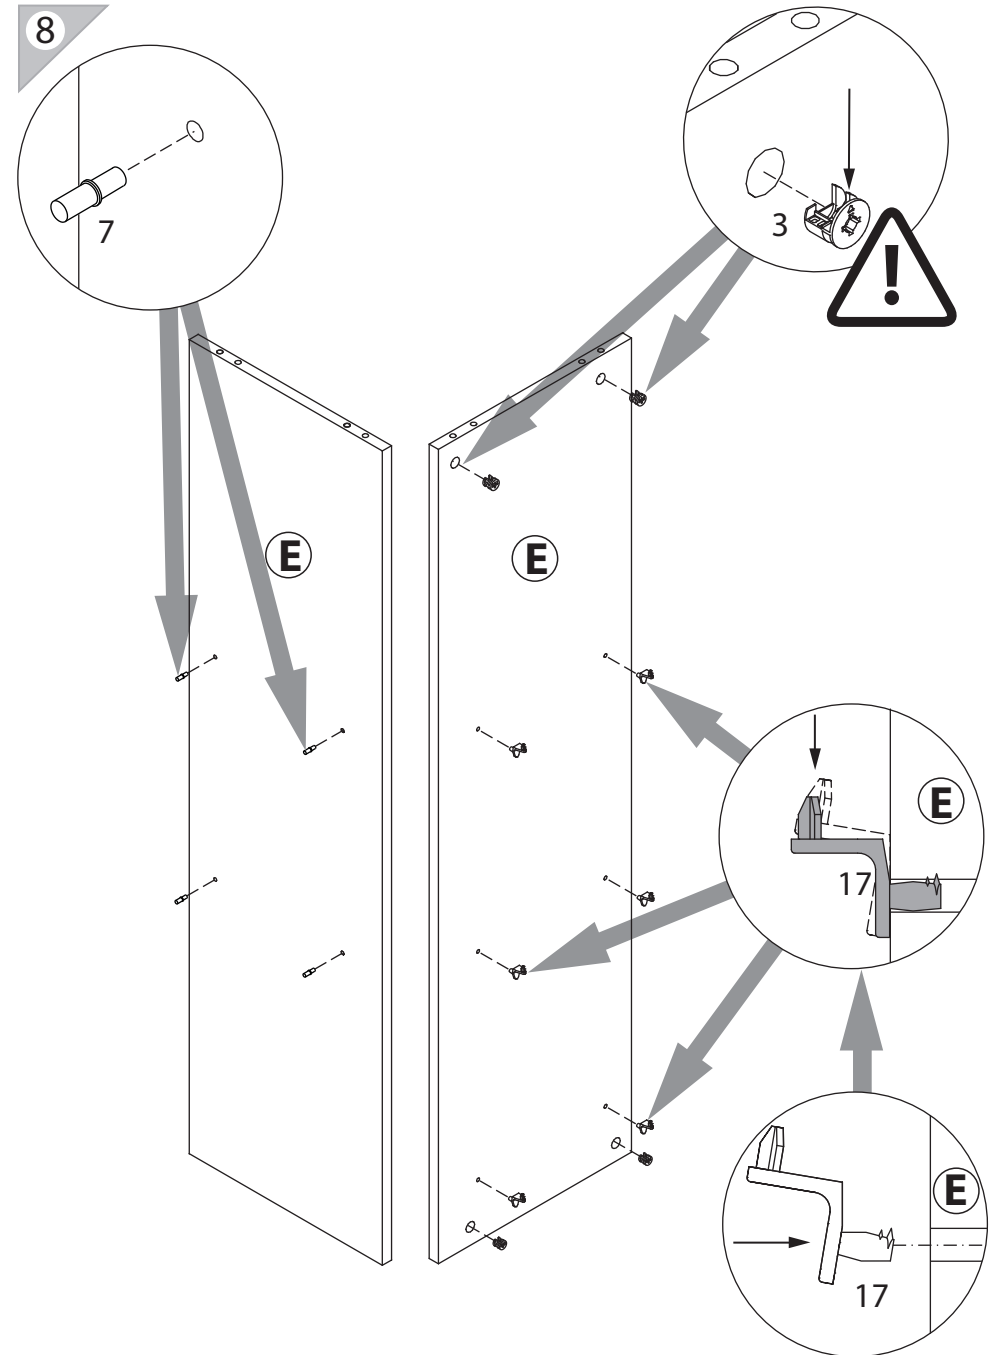

EAC

инструкция по сборке

ШКАФ

арт. 5590

левый

правый

габаритные размеры

высота: 1298 мм
ширина: 802 мм
глубина: 379 мм

Ø5мм

11

11

1 RV8 уп.1 x4	2 l=210 уп.1 x1	3 15/16 уп.1 x12	4 уп.1 x12	5 Ø8 уп.1 x12
6 Ø15 уп.1 x12	7 Ø5 уп.1 x8	8 3.5x30 уп.1 x10	9 3.5x16 уп.1 x22	10 уп.1 x3
11 уп.1 x2	12 уп.1 x2	13 уп.1 x2	14 уп.1 x6	15 уп.1 x4
16 3.5x30 уп.1 x2	17 уп.1 x12			

4

15

13

14

5

6

7

12