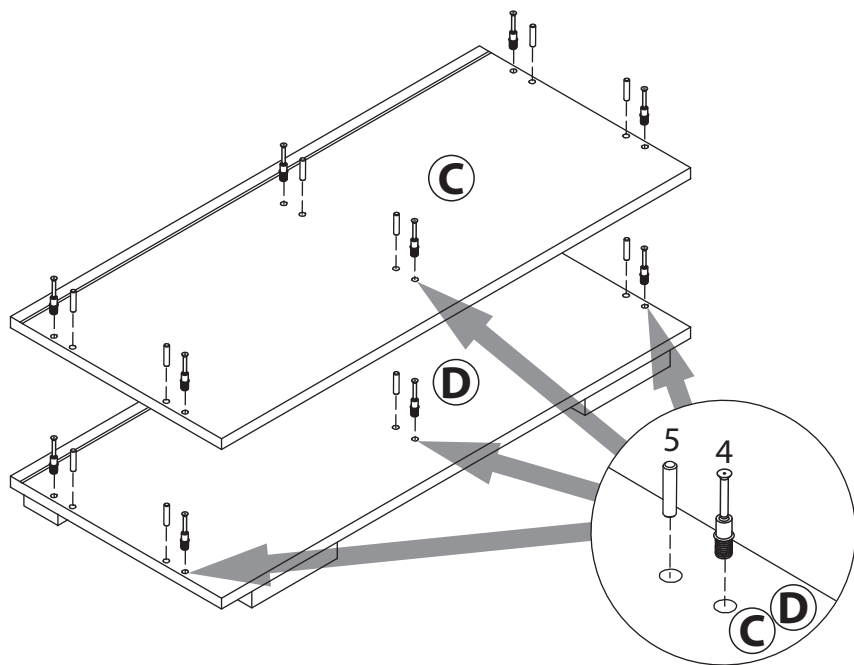

EAC

инструкция по сборке

ШКАФ

арт. 5590

левый

правый

габаритные размеры

высота: 1298 мм
ширина: 802 мм
глубина: 379 мм

Ø5мм

11

11

1 RV8 уп.1 x4	2 l=210 уп.1 x1	3 15/16 уп.1 x12	4 уп.1 x12	5 Ø8 уп.1 x12
6 Ø15 уп.1 x12	7 Ø5 уп.1 x8	8 3.5x30 уп.1 x10	9 3.5x16 уп.1 x22	10 уп.1 x3
11 уп.1 x2	12 уп.1 x2	13 уп.1 x2	14 уп.1 x6	15 уп.1 x4
16 3.5x30 уп.1 x2	17 уп.1 x12			

4

15

13

14

5

6

7

12