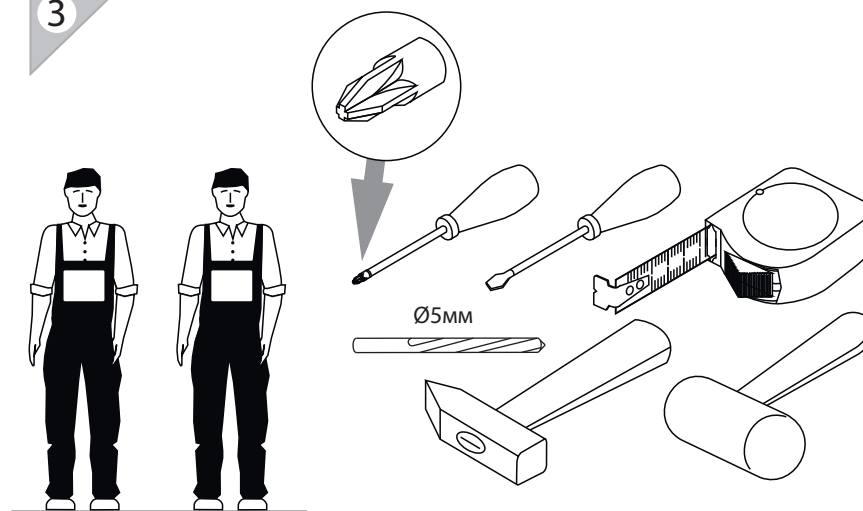

1 RV8 уп.1 x4	2 l=210 уп.1 x1	3 15/16 уп.1 x12	4 уп.1 x12	5 Ø8 уп.1 x12
6 Ø15 уп.1 x12	7 Ø5 уп.1 x8	8 3.5x30 уп.1 x10	9 3.5x16 уп.1 x22	10 уп.1 x3
11 уп.1 x2	12 уп.1 x2	13 уп.1 x2	14 уп.1 x6	15 уп.1 x4
16 3.5x30 уп.1 x2	17 уп.1 x12