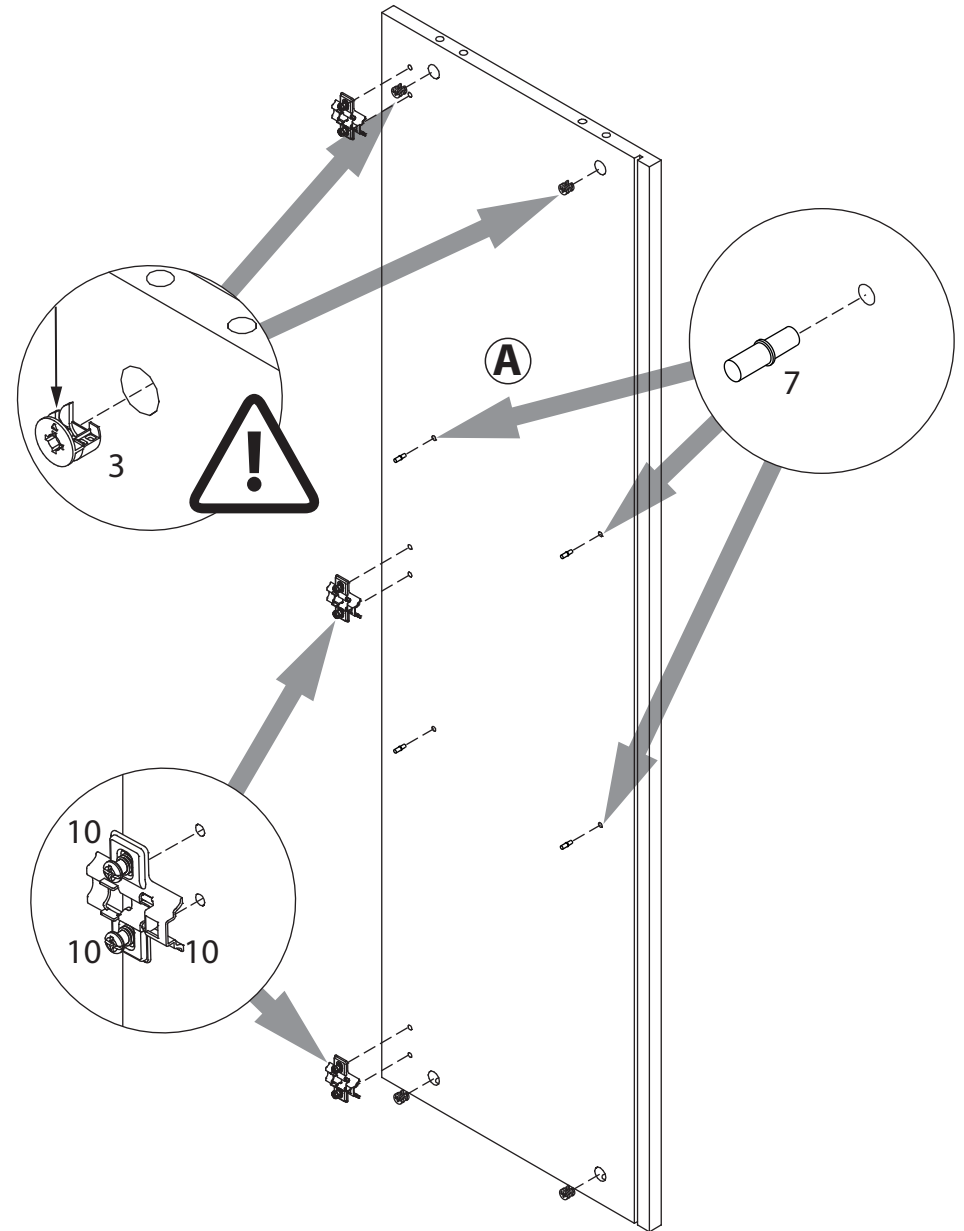

EAC

инструкция по сборке

ШКАФ

арт. 5590

левый

правый

габаритные размеры

высота: 1298 мм
ширина: 802 мм
глубина: 379 мм

Ø5мм

11

11

1 RV8 уп.1 x4	2 l=210 уп.1 x1	3 15/16 уп.1 x12	4 уп.1 x12	5 Ø8 уп.1 x12
6 Ø15 уп.1 x12	7 Ø5 уп.1 x8	8 3.5x30 уп.1 x10	9 3.5x16 уп.1 x22	10 уп.1 x3
11 уп.1 x2	12 уп.1 x2	13 уп.1 x2	14 уп.1 x6	15 уп.1 x4
16 3.5x30 уп.1 x2	17 уп.1 x12			

4

15

13

14

5

6

7

12