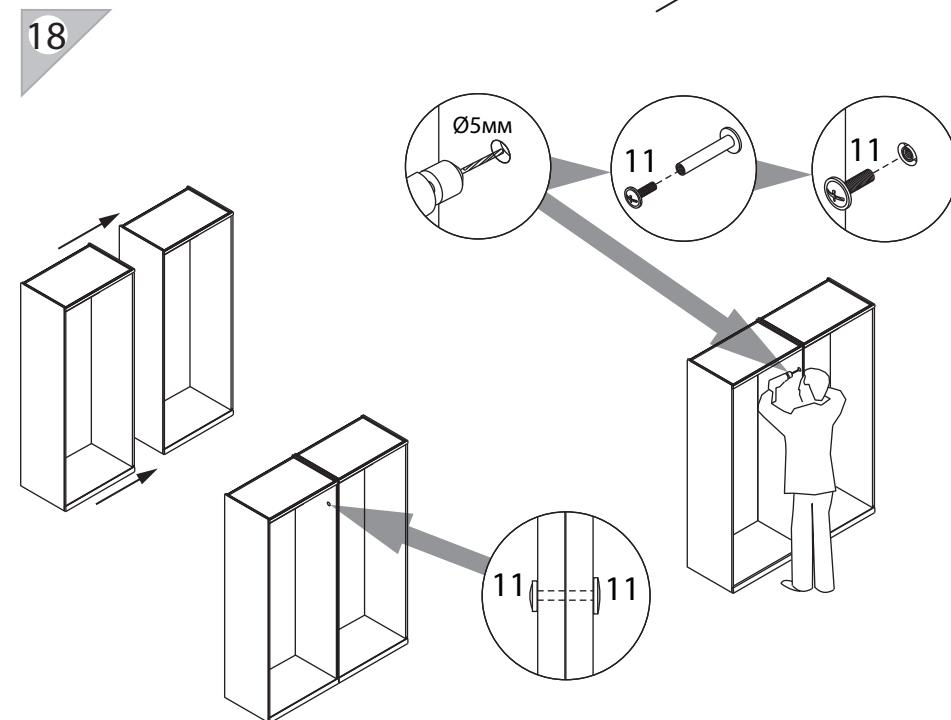

EAC

инструкция по сборке

ШКАФ

арт. 5590

левый

правый

габаритные размеры

высота: 1298 мм
ширина: 802 мм
глубина: 379 мм

единая справочная служба:
8 800 100-50-22
(звонок по России бесплатный)

LAZURIT
FURNITURE FACTORY

поз.	название детали	№ упак.	кол-во, шт.	длина, мм	ширина, мм
A	Стенка боковая левая	1	1	1241	360
B	Стенка боковая правая	1	1	1241	360
C	Крышка	1	1	802	360
D	Дно	1	1	802	360
E	Стенка промежуточная	1	1	1241	340
F	Дверь арт. 9940	1	1	1269	396
G	Полка вкладная	1	2	374	338
H	Стенка задняя	1	2	1253	390
J	Фальш панель (арт. 9940)	1	1	125	396
I	Полка стяжная	1	3	376	338
K	Фальш панель (арт. 9940)	1	1	125	396

Ø5мм

11

11

1 RV8 уп.1 x4	2 l=210 уп.1 x1	3 15/16 уп.1 x12	4 уп.1 x12	5 Ø8 уп.1 x12
6 Ø15 уп.1 x12	7 Ø5 уп.1 x8	8 3.5x30 уп.1 x10	9 3.5x16 уп.1 x22	10 уп.1 x3
11 уп.1 x2	12 уп.1 x2	13 уп.1 x2	14 уп.1 x6	15 уп.1 x4
16 3.5x30 уп.1 x2	17 уп.1 x12			