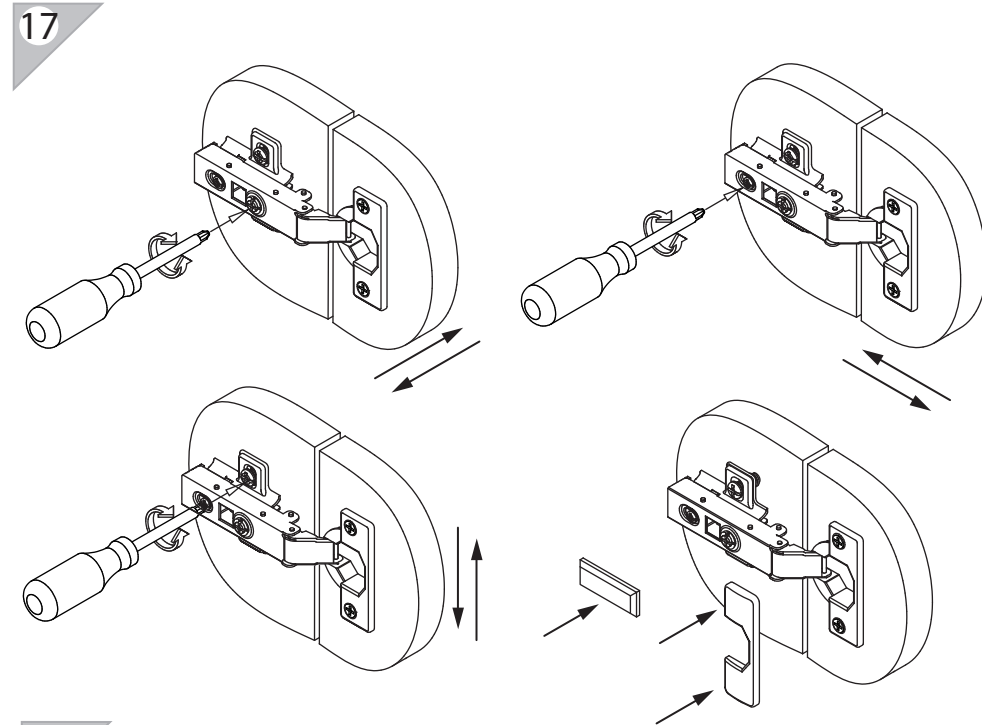

EAC

инструкция по сборке

ШКАФ

арт. 5590

левый

правый

габаритные размеры

высота: 1298 мм
ширина: 802 мм
глубина: 379 мм

единая справочная служба:
8 800 100-50-22
(звонок по России бесплатный)

LAZURIT
FURNITURE FACTORY

поз.	название детали	№ упак.	кол-во, шт.	длина, мм	ширина, мм
A	Стенка боковая левая	1	1	1241	360
B	Стенка боковая правая	1	1	1241	360
C	Крышка	1	1	802	360
D	Дно	1	1	802	360
E	Стенка промежуточная	1	1	1241	340
F	Дверь арт. 9940	1	1	1269	396
G	Полка вкладная	1	2	374	338
H	Стенка задняя	1	2	1253	390
J	Фальш панель (арт. 9940)	1	1	125	396
I	Полка стяжная	1	3	376	338
K	Фальш панель (арт. 9940)	1	1	125	396

Ø5мм

11

11

1 RV8 уп.1 x4	2 l=210 уп.1 x1	3 15/16 уп.1 x12	4 уп.1 x12	5 Ø8 уп.1 x12
6 Ø15 уп.1 x12	7 Ø5 уп.1 x8	8 3.5x30 уп.1 x10	9 3.5x16 уп.1 x22	10 уп.1 x3
11 уп.1 x2	12 уп.1 x2	13 уп.1 x2	14 уп.1 x6	15 уп.1 x4
16 3.5x30 уп.1 x2	17 уп.1 x12			