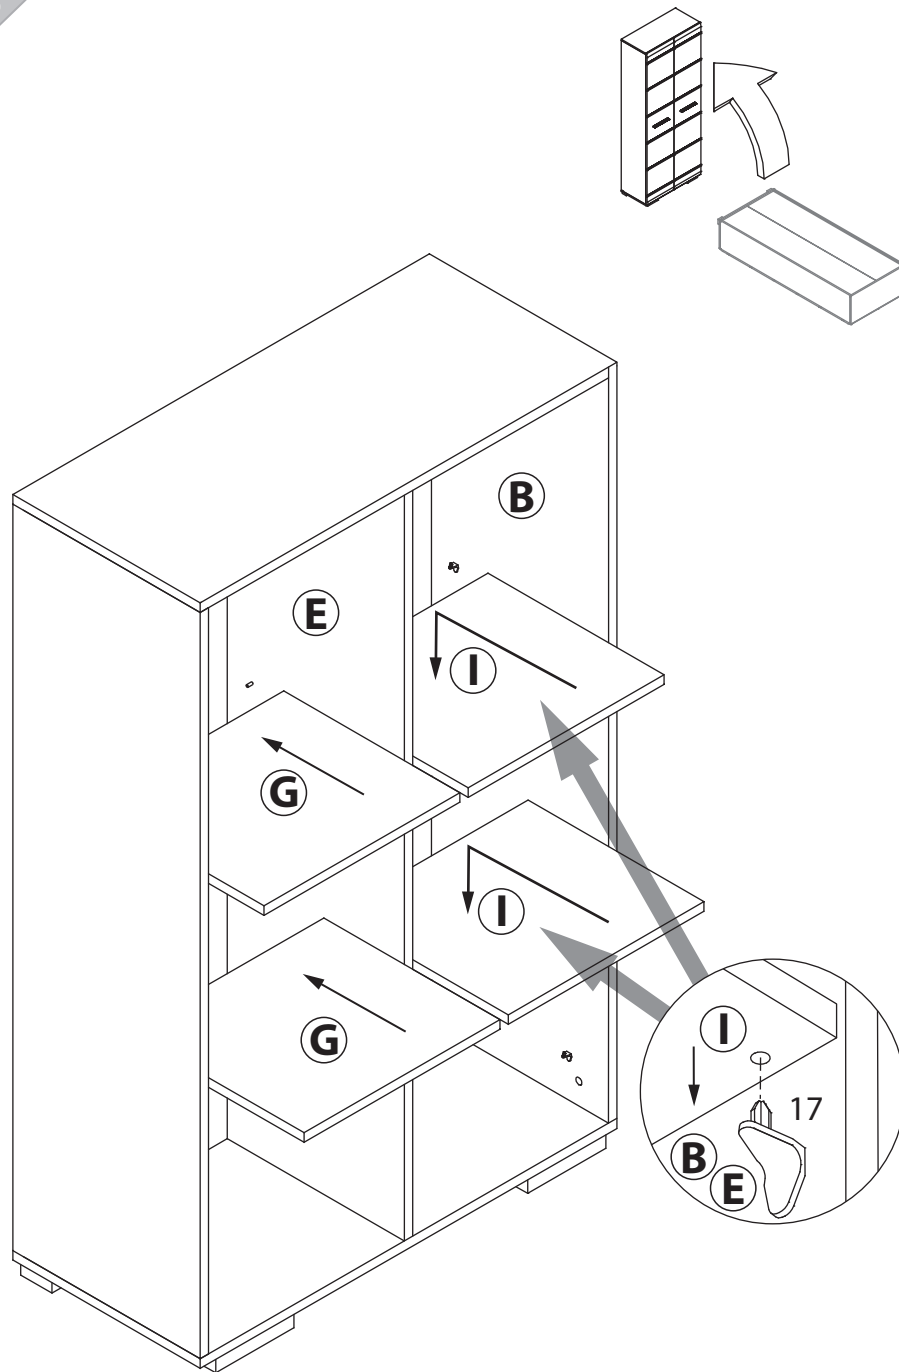

EAC

инструкция по сборке

ШКАФ

арт. 5590

левый

правый

габаритные размеры

высота: 1298 мм
ширина: 802 мм
глубина: 379 мм

4

15

13

14

5

6

7

12