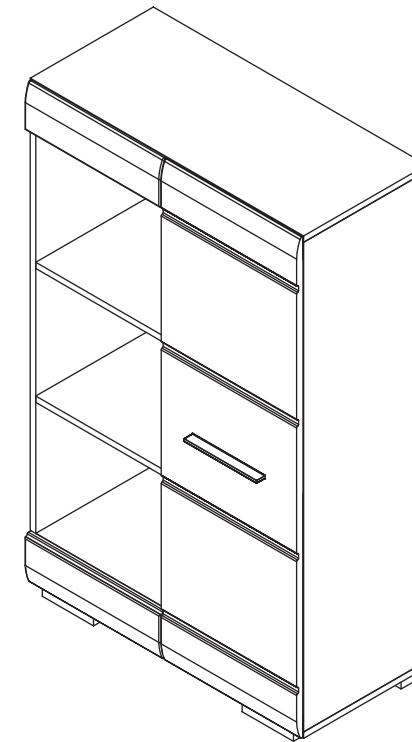

EAC

инструкция по сборке

ШКАФ

арт. 5590

левый

правый

габаритные размеры

высота: 1298 мм
ширина: 802 мм
глубина: 379 мм

единая справочная служба:
8 800 100-50-22
(звонок по России бесплатный)

LAZURIT
FURNITURE FACTORY

поз.	название детали	№ упак.	кол-во, шт.	длина, мм	ширина, мм
A	Стенка боковая левая	1	1	1241	360
B	Стенка боковая правая	1	1	1241	360
C	Крышка	1	1	802	360
D	Дно	1	1	802	360
E	Стенка промежуточная	1	1	1241	340
F	Дверь арт. 9940	1	1	1269	396
G	Полка вкладная	1	2	374	338
H	Стенка задняя	1	2	1253	390
J	Фальш панель (арт. 9940)	1	1	125	396
I	Полка стяжная	1	3	376	338
K	Фальш панель (арт. 9940)	1	1	125	396