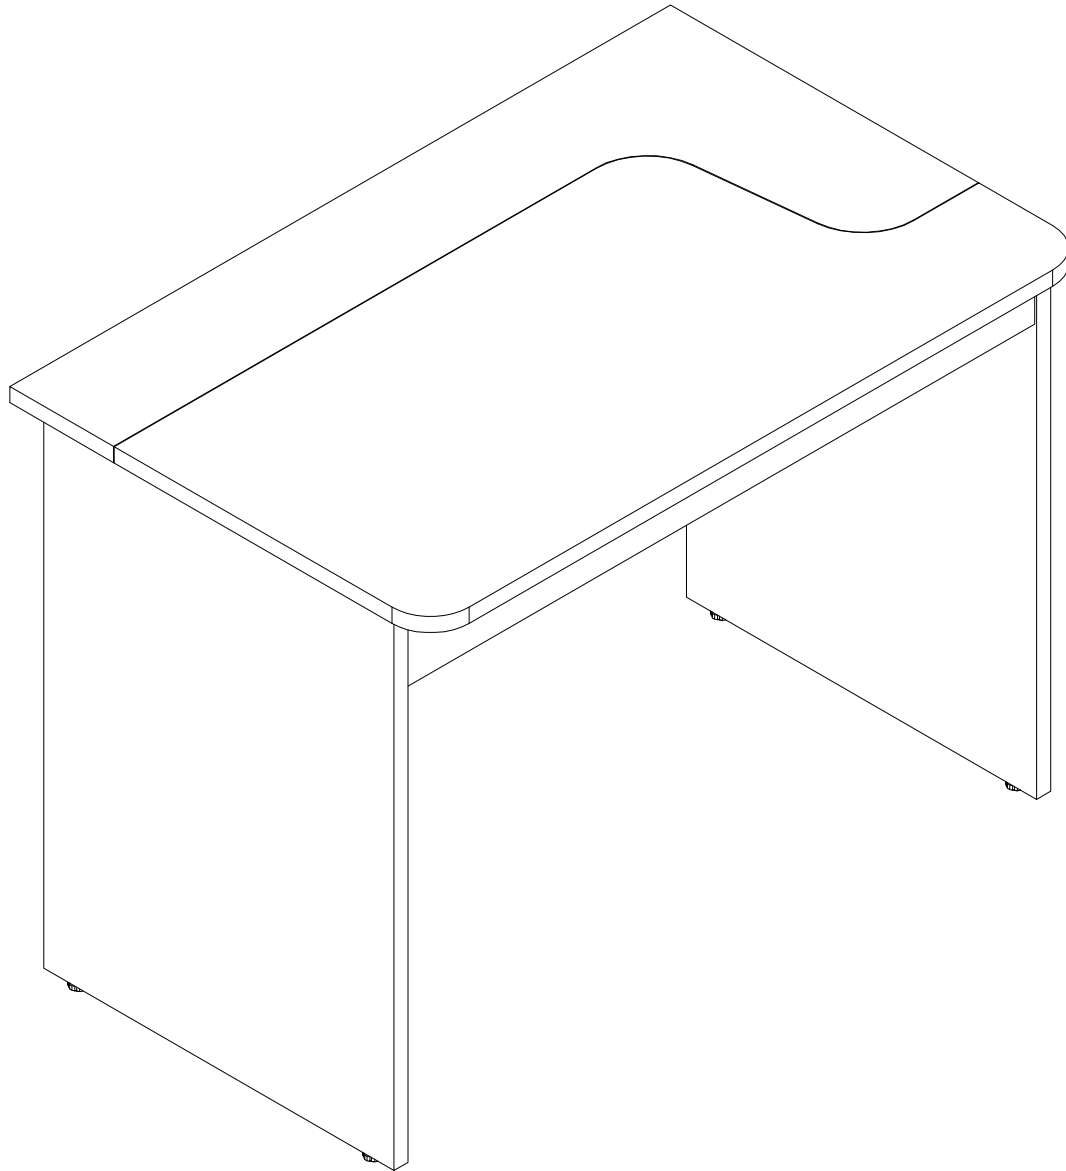

EAC

инструкция по сборке
**Стол с крышкой
левый арт. 4657**

габаритные размеры

высота - 762 мм
ширина - 1030 мм
глубина - 656 мм

единая справочная служба:
8 800 100-50-22
(звонок по России бесплатный)

LAZURIT
FURNITURE FACTORY

1

поз.	наименование детали	№ упак.	шт.	длина, мм	ширина, мм
1	Стенка вертикальная	2	1	980	400
2	Стенка боковая левая	1	1	740	546
3	Стенка боковая правая	1	1	740	546
4	Стенка передняя	2	1	980	100
5	Стенка-перегородка	2	1	476	82
6	Крышка	2	1	1030	656
7	Стенка горизонтальная	2	1	980	476