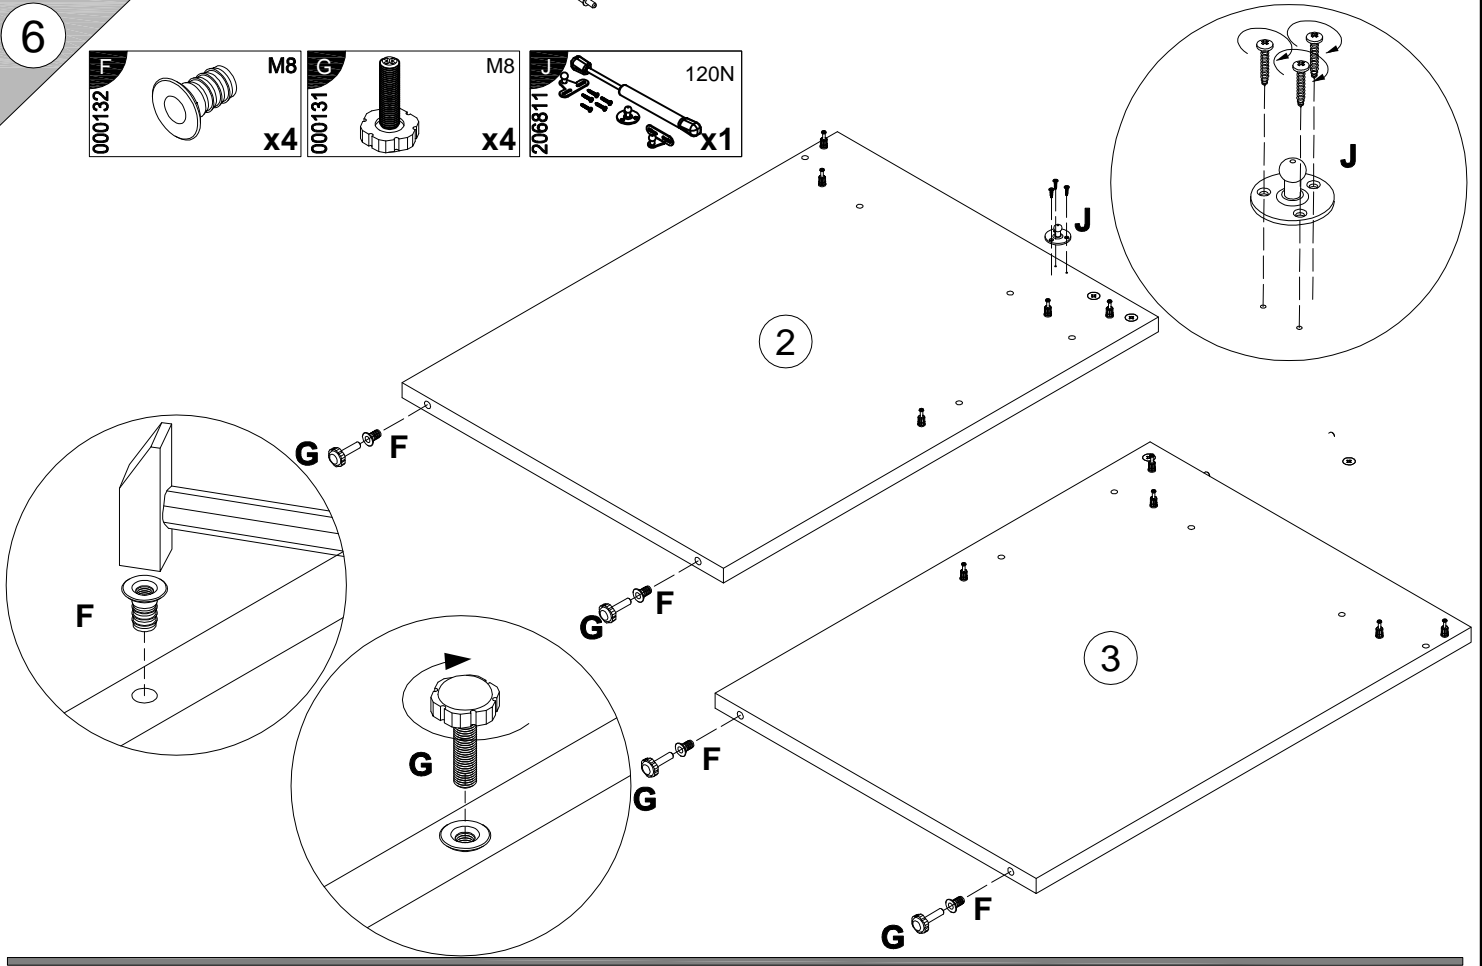

EAC

инструкция по сборке
**Стол с крышкой
левый арт. 4657**

габаритные размеры

высота - 762 мм
ширина - 1030 мм
глубина - 656 мм

единая справочная служба:
8 800 100-50-22
(звонок по России бесплатный)

LAZURIT
FURNITURE FACTORY

3

4

A  7x32 x22	B  15x12 x18	C  15x16 x4	D  8x35 x16	E  20x0.5 x22	F  M8 x4
G  M8 x4	J  120N x2	K  x2	L  7x50 x2		

5

A	090913	7x32	C	000147	15x16	D	000151	8x35	K	011010	
		x10			x4			x2			x2

6

F	000132	M8	G	000131	M8	J	206811	120N
		x4			x4			x1