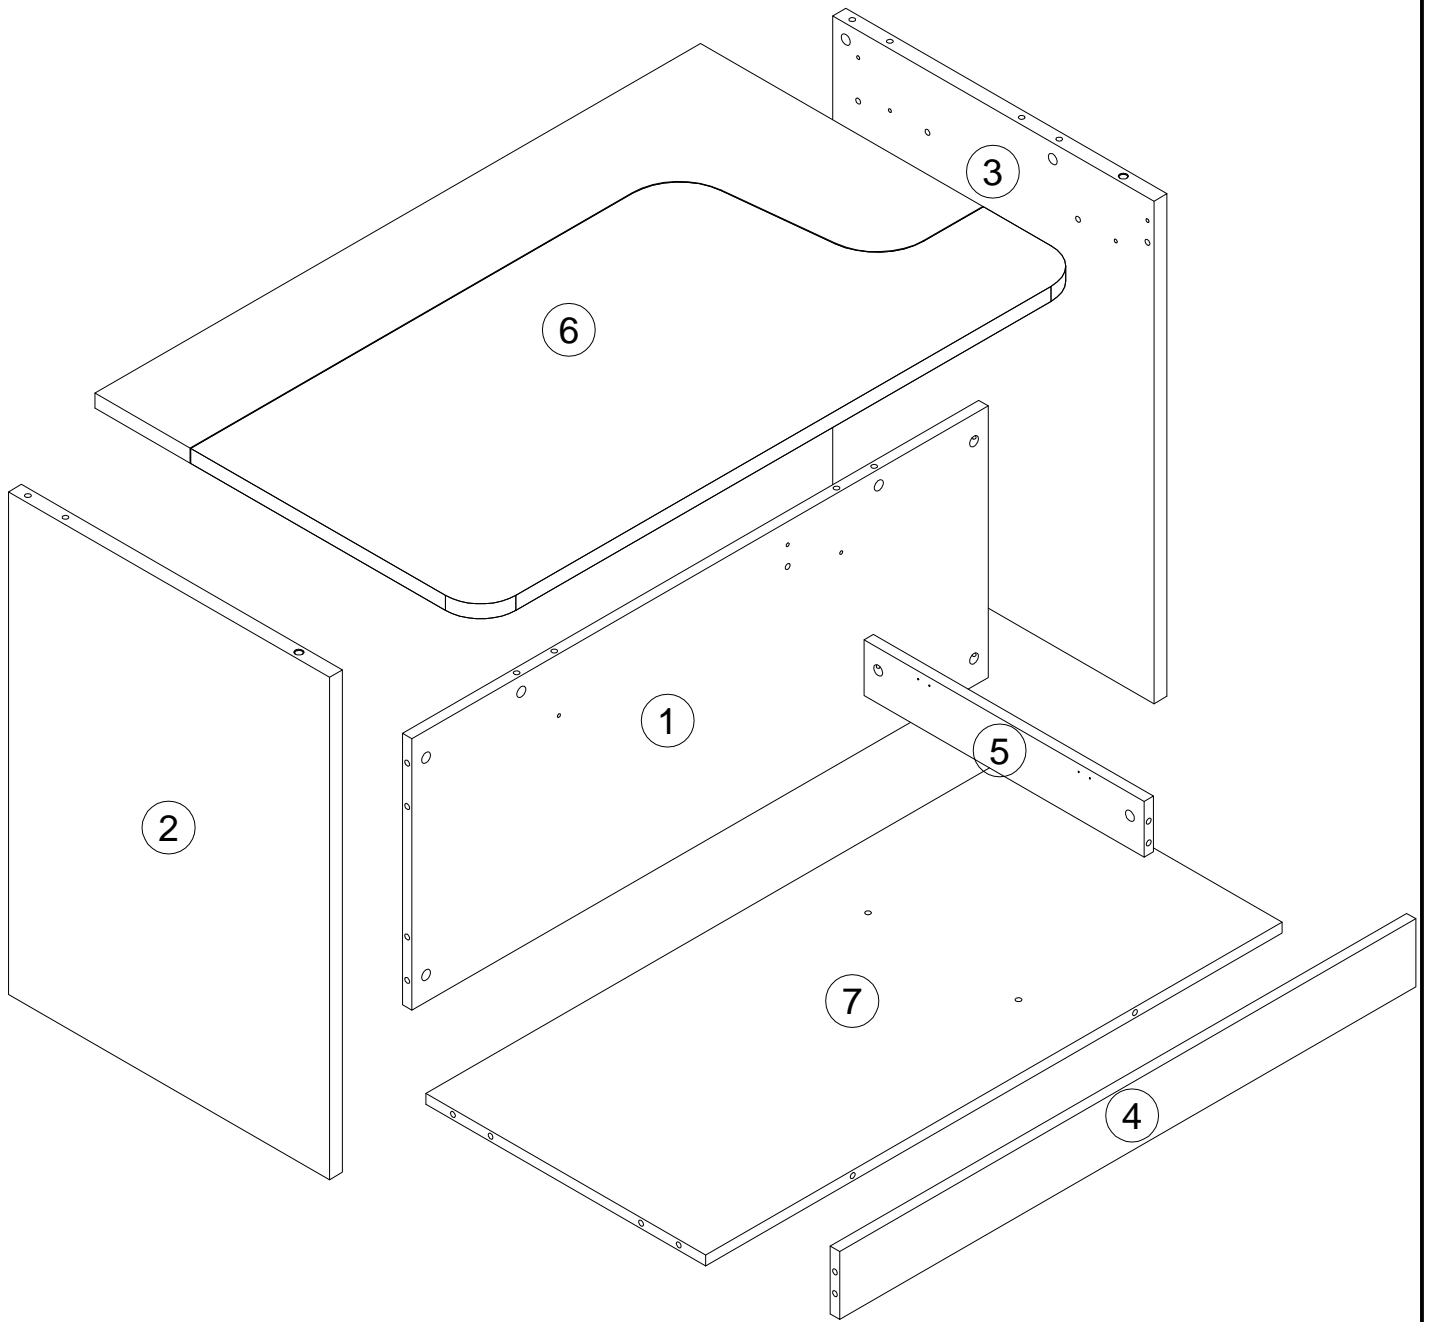

EAC

инструкция по сборке
**Стол с крышкой
левый арт. 4657**

габаритные размеры

высота - 762 мм
ширина - 1030 мм
глубина - 656 мм

единая справочная служба:
8 800 100-50-22
(звонок по России бесплатный)

LAZURIT
FURNITURE FACTORY

1

поз.	наименование детали	№ упак.	шт.	длина, мм	ширина, мм
1	Стенка вертикальная	2	1	980	400
2	Стенка боковая левая	1	1	740	546
3	Стенка боковая правая	1	1	740	546
4	Стенка передняя	2	1	980	100
5	Стенка-перегородка	2	1	476	82
6	Крышка	2	1	1030	656
7	Стенка горизонтальная	2	1	980	476