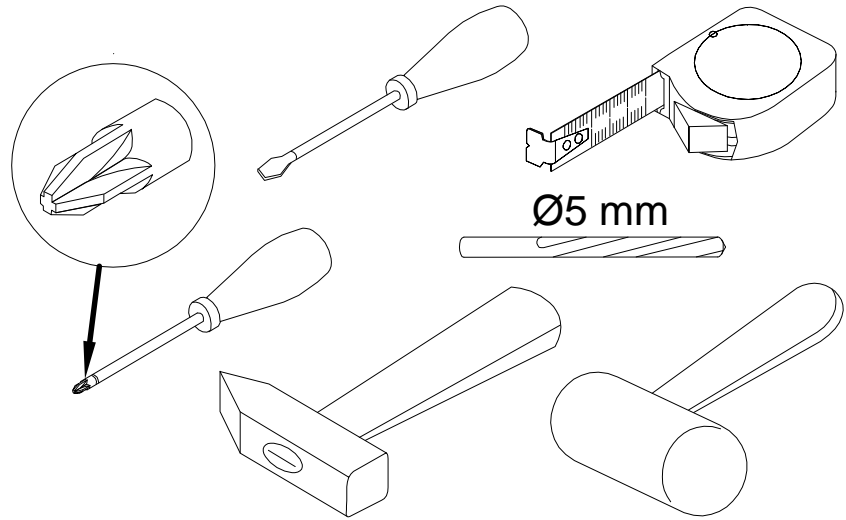

3

4

A 7x32 x22	B 15x12 x18	C 15x16 x4	D 8x35 x16	E 20x0.5 x22	F M8 x4
G M8 x4	J 120N x2	K x2	L 7x50 x2