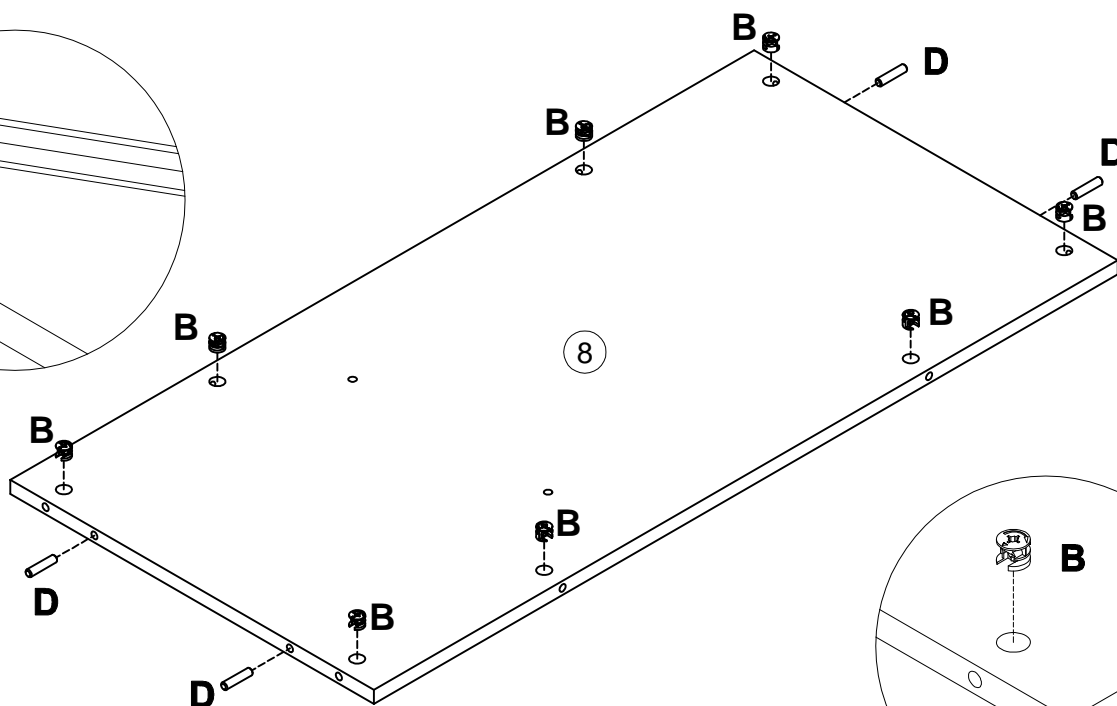

8

B	15x12	D	8x35
000146		000151	
	x8		x4