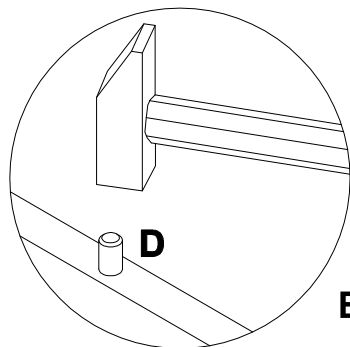

8

B	15x12	D	8x35
000146		000151	
	x8		x4