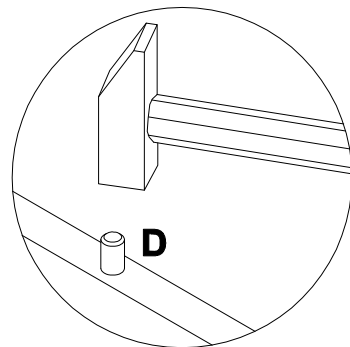

7

A	7x32	B	15x12	D	8x35
090913		000146		000151	
	x3		x6		x6