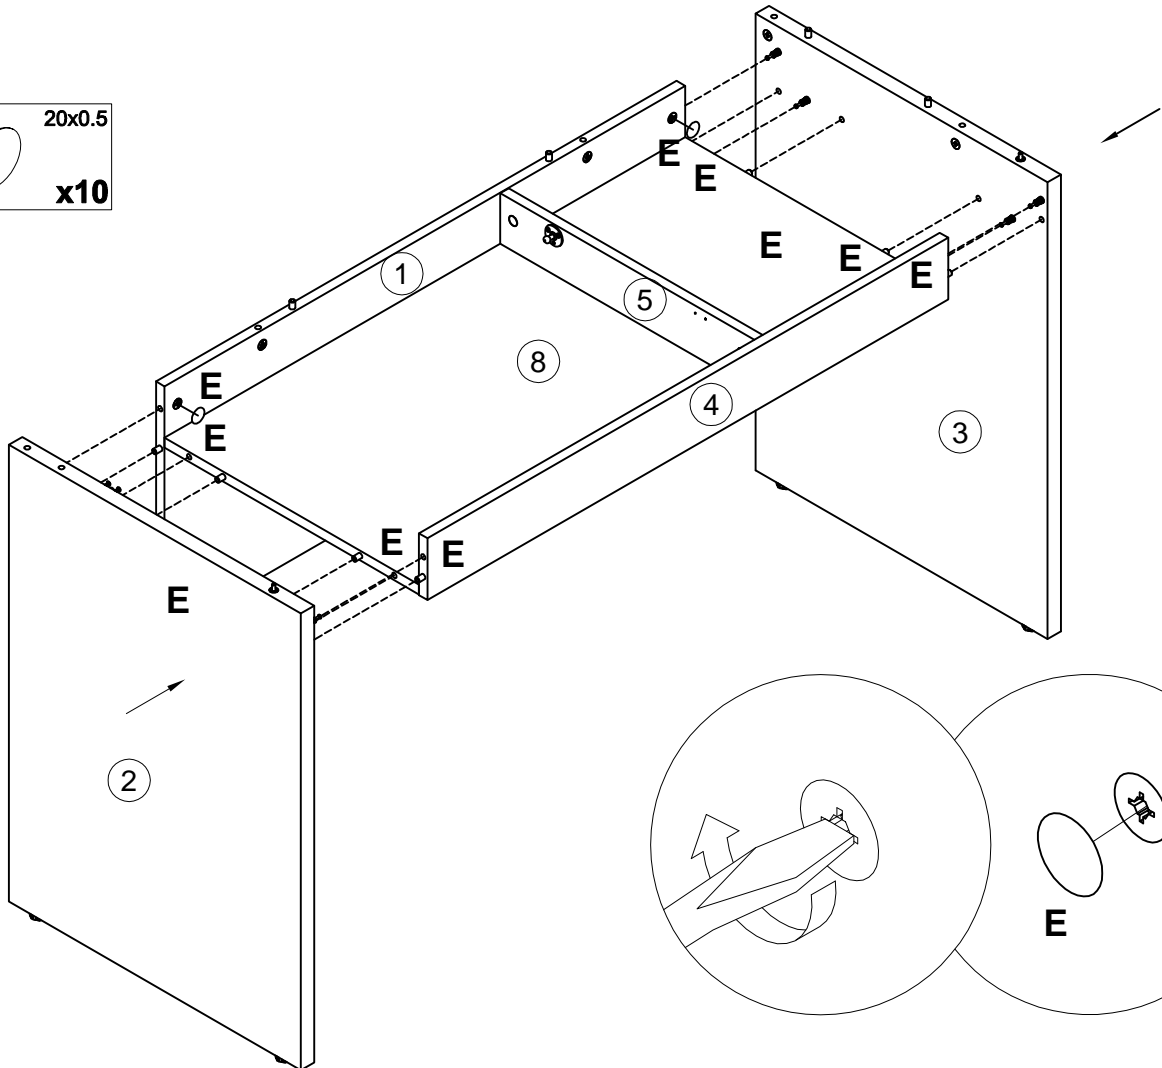

14

100640 20x0.5
x10