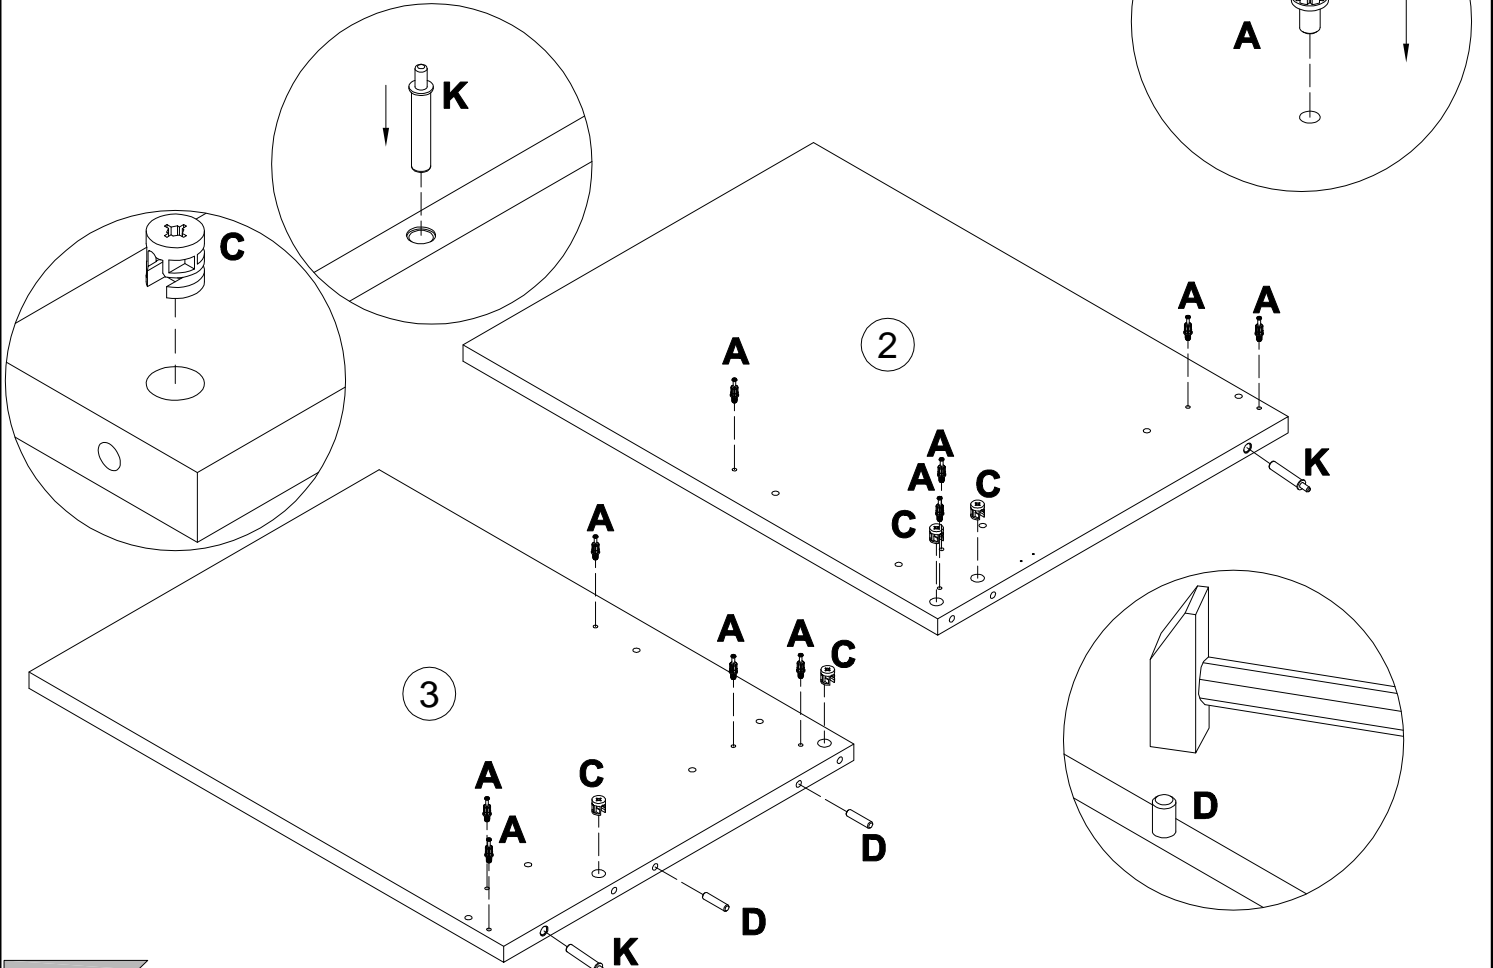

5

A	090913	7x32	C	000147	15x16	D	000151	8x35	K	011010	
		x10			x4			x2			x2