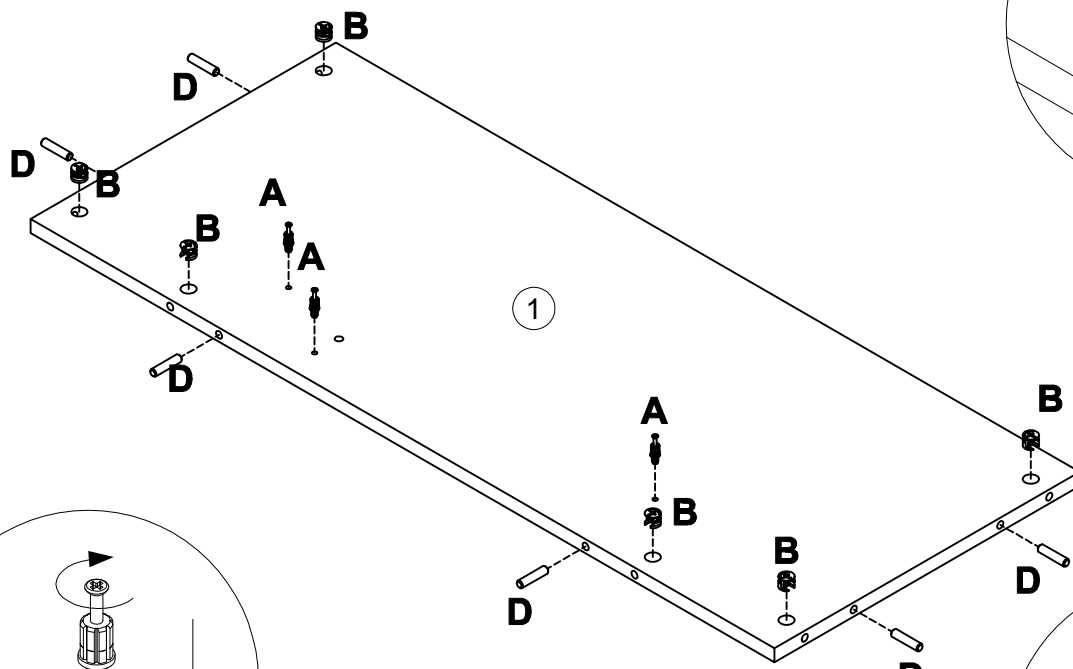

7

A	7x32	B	15x12	D	8x35
090913		000146		000151	
	x3		x6		x6