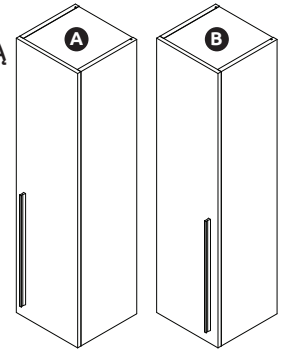

23.03.2021

**VK30-1K/PN**  
**LWH - 297x286x1150**

7

8

9

10

**РУССКИЙ**  
Важная информация  
Внимательно прочитайте.  
Сохраните эту информацию.

**ВНИМАНИЕ**  
Крепежные средства для крепления к стене не прилагаются, для разных материалов стен требуются различные крепления. Используйте крепежные средства, подходящие для материала стен в Вашем доме. Если Вы не уверены, какой тип крепления подходит к данному материалу, обратитесь в специализированный магазин.