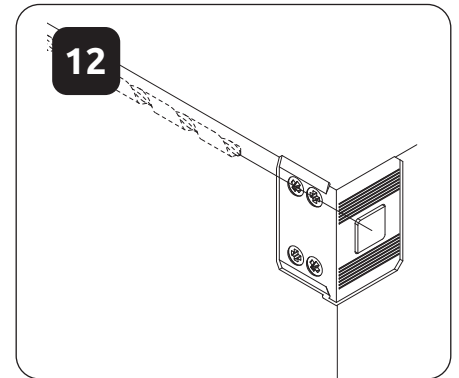

23.03.2021

**VK30-1K/PN**  
**LWH - 297x286x1150**

7

8

9

10

**РУССКИЙ**  
Важная информация  
Внимательно прочитайте.  
Сохраните эту информацию.

**ВНИМАНИЕ**  
Крепежные средства для крепления к стене не прилагаются, для разных материалов стен требуются различные крепления. Используйте крепежные средства, подходящие для материала стен в Вашем доме. Если Вы не уверены, какой тип крепления подходит к данному материалу, обратитесь в специализированный магазин.