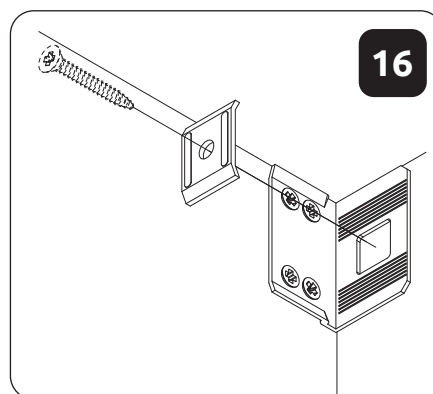

23.03.2021

**VK30-1K/PN**  
**LWH - 297x286x1150**

7

8

9

10

**РУССКИЙ**  
Важная информация  
Внимательно прочитайте.  
Сохраните эту информацию.

**ВНИМАНИЕ**  
Крепежные средства для крепления к стене не прилагаются, для разных материалов стен требуются различные крепления. Используйте крепежные средства, подходящие для материала стен в Вашем доме. Если Вы не уверены, какой тип крепления подходит к данному материалу, обратитесь в специализированный магазин.