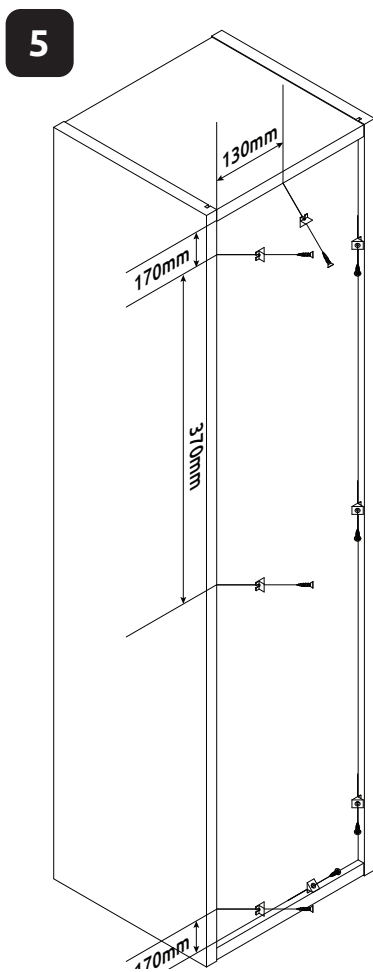

23.03.2021

**VK30-1K/PN**  
**LWH - 297x286x1150**

7

8

9

10

**РУССКИЙ**  
Важная информация  
Внимательно прочитайте.  
Сохраните эту информацию.

**ВНИМАНИЕ**  
Крепежные средства для крепления к стене не прилагаются, для разных материалов стен требуются различные крепления. Используйте крепежные средства, подходящие для материала стен в Вашем доме. Если Вы не уверены, какой тип крепления подходит к данному материалу, обратитесь в специализированный магазин.