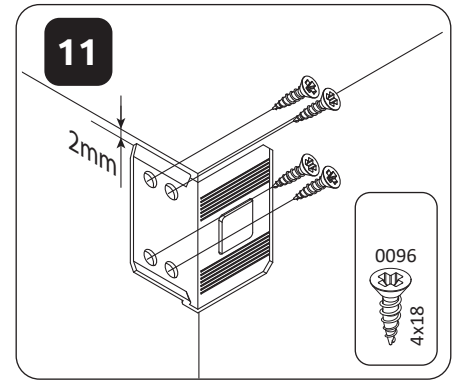

23.03.2021

**VK30-1K/PN**  
**LWH - 297x286x1150**

7

8

9

10

**РУССКИЙ**  
Важная информация  
Внимательно прочитайте.  
Сохраните эту информацию.

**ВНИМАНИЕ**  
Крепежные средства для крепления к стене не прилагаются, для разных материалов стен требуются различные крепления. Используйте крепежные средства, подходящие для материала стен в Вашем доме. Если Вы не уверены, какой тип крепления подходит к данному материалу, обратитесь в специализированный магазин.