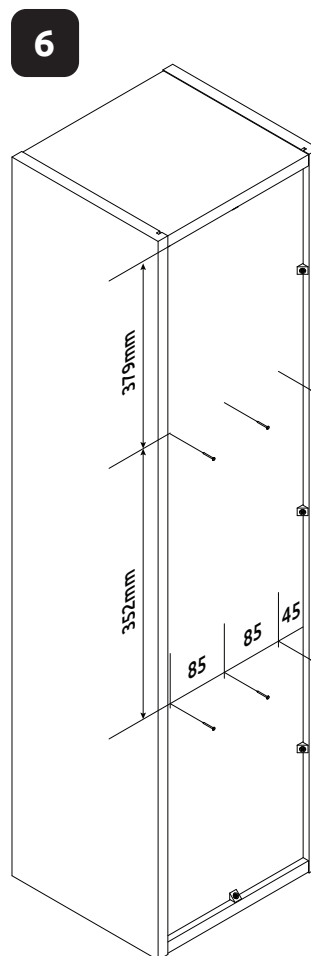

23.03.2021

**VK30-1K/PN**  
**LWH - 297x286x1150**

7

8

9

10

**РУССКИЙ**  
Важная информация  
Внимательно прочитайте.  
Сохраните эту информацию.

**ВНИМАНИЕ**  
Крепежные средства для крепления к стене не прилагаются, для разных материалов стен требуются различные крепления. Используйте крепежные средства, подходящие для материала стен в Вашем доме. Если Вы не уверены, какой тип крепления подходит к данному материалу, обратитесь в специализированный магазин.