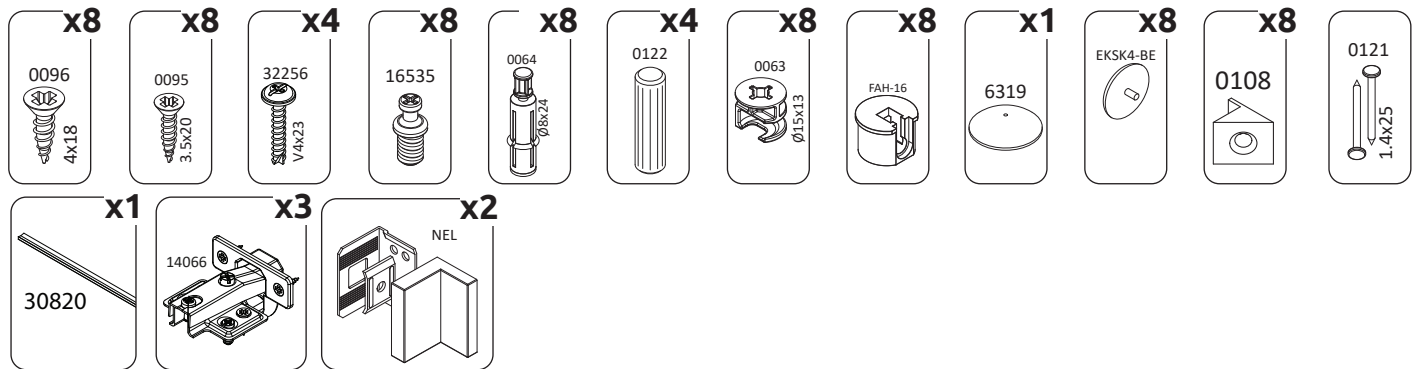

23.03.2021

**VK30-1K/PN**  
**LWH - 297x286x1150**

7

8

9

10

**РУССКИЙ**  
Важная информация  
Внимательно прочитайте.  
Сохраните эту информацию.

**ВНИМАНИЕ**  
Крепежные средства для крепления к стене не прилагаются, для разных материалов стен требуются различные крепления. Используйте крепежные средства, подходящие для материала стен в Вашем доме. Если Вы не уверены, какой тип крепления подходит к данному материалу, обратитесь в специализированный магазин.