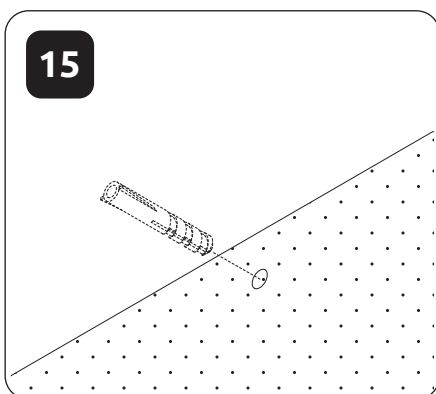

23.03.2021

**VK30-1K/PN**  
**LWH - 297x286x1150**

7

8

9

10

**РУССКИЙ**  
Важная информация  
Внимательно прочитайте.  
Сохраните эту информацию.

**ВНИМАНИЕ**  
Крепежные средства для крепления к стене не прилагаются, для разных материалов стен требуются различные крепления. Используйте крепежные средства, подходящие для материала стен в Вашем доме. Если Вы не уверены, какой тип крепления подходит к данному материалу, обратитесь в специализированный магазин.