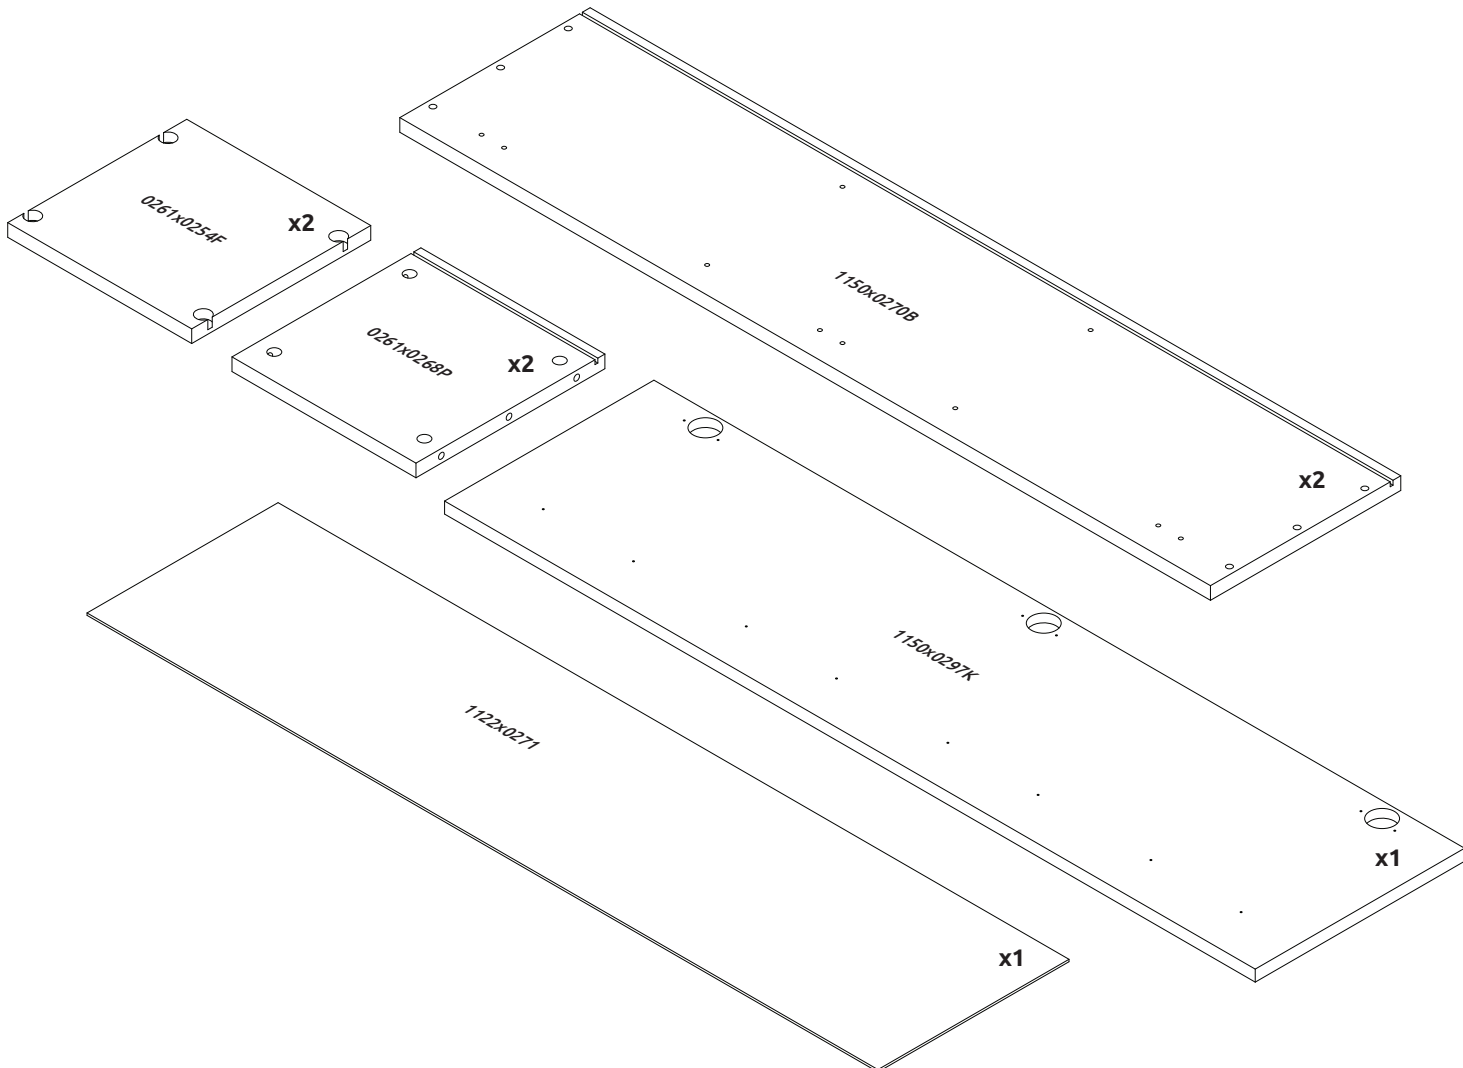

23.03.2021

**VK30-1K/PN**  
**LWH - 297x286x1150**

7

8

9

10

**РУССКИЙ**  
Важная информация  
Внимательно прочитайте.  
Сохраните эту информацию.

**ВНИМАНИЕ**  
Крепежные средства для крепления к стене не прилагаются, для разных материалов стен требуются различные крепления. Используйте крепежные средства, подходящие для материала стен в Вашем доме. Если Вы не уверены, какой тип крепления подходит к данному материалу, обратитесь в специализированный магазин.