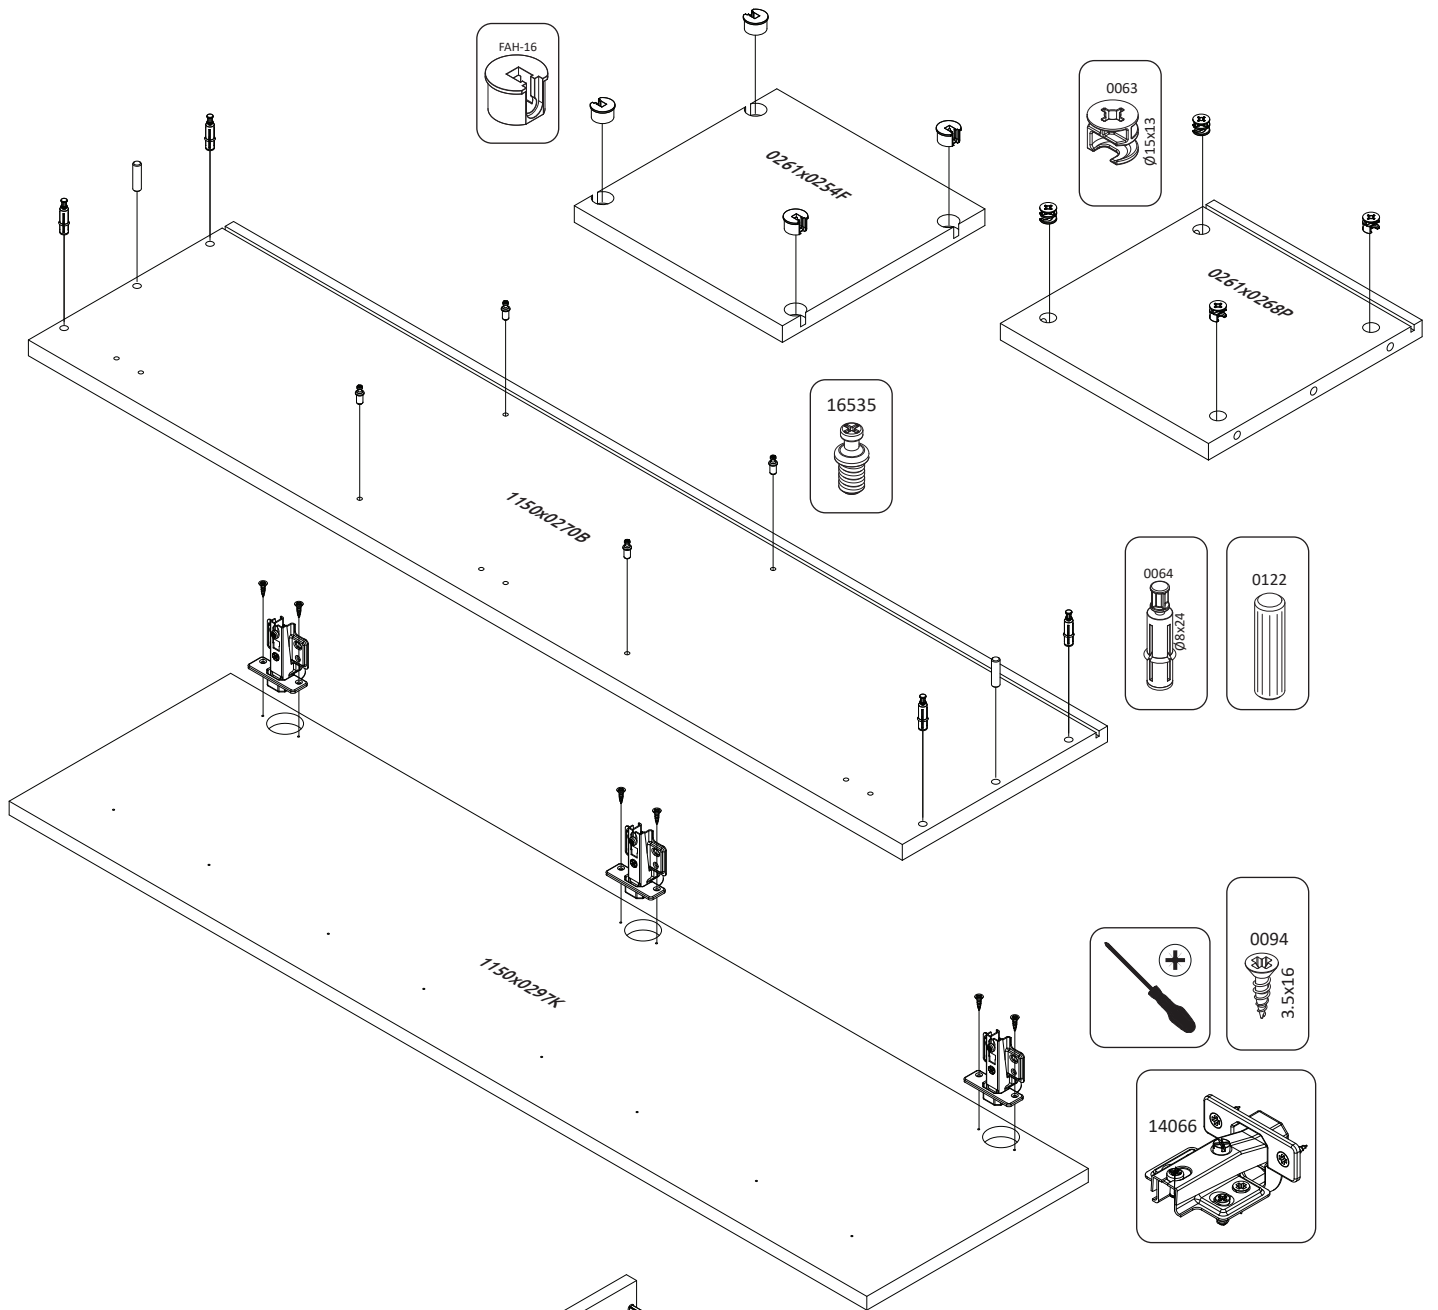

23.03.2021

**VK30-1K/PN**  
**LWH - 297x286x1150**

7

8

9

10

**РУССКИЙ**  
Важная информация  
Внимательно прочитайте.  
Сохраните эту информацию.

**ВНИМАНИЕ**  
Крепежные средства для крепления к стене не прилагаются, для разных материалов стен требуются различные крепления. Используйте крепежные средства, подходящие для материала стен в Вашем доме. Если Вы не уверены, какой тип крепления подходит к данному материалу, обратитесь в специализированный магазин.