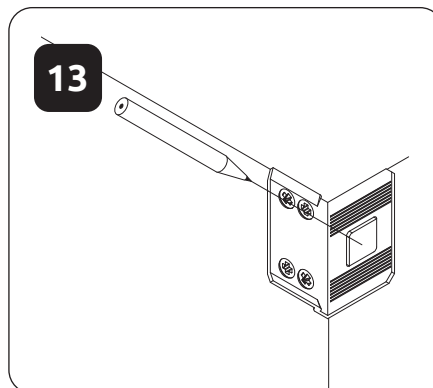

23.03.2021

**VK30-1K/PN**  
**LWH - 297x286x1150**

7

8

9

10

**РУССКИЙ**  
Важная информация  
Внимательно прочитайте.  
Сохраните эту информацию.

**ВНИМАНИЕ**  
Крепежные средства для крепления к стене не прилагаются, для разных материалов стен требуются различные крепления. Используйте крепежные средства, подходящие для материала стен в Вашем доме. Если Вы не уверены, какой тип крепления подходит к данному материалу, обратитесь в специализированный магазин.