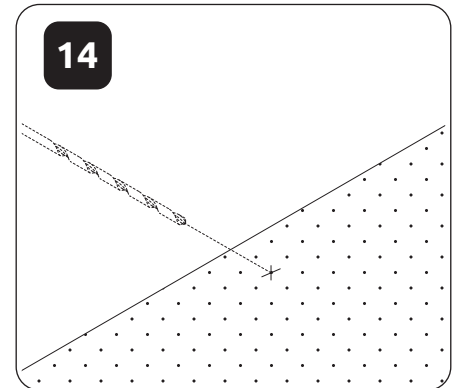

23.03.2021

**VK30-1K/PN**  
**LWH - 297x286x1150**

7

8

9

10

**РУССКИЙ**  
Важная информация  
Внимательно прочитайте.  
Сохраните эту информацию.

**ВНИМАНИЕ**  
Крепежные средства для крепления к стене не прилагаются, для разных материалов стен требуются различные крепления. Используйте крепежные средства, подходящие для материала стен в Вашем доме. Если Вы не уверены, какой тип крепления подходит к данному материалу, обратитесь в специализированный магазин.