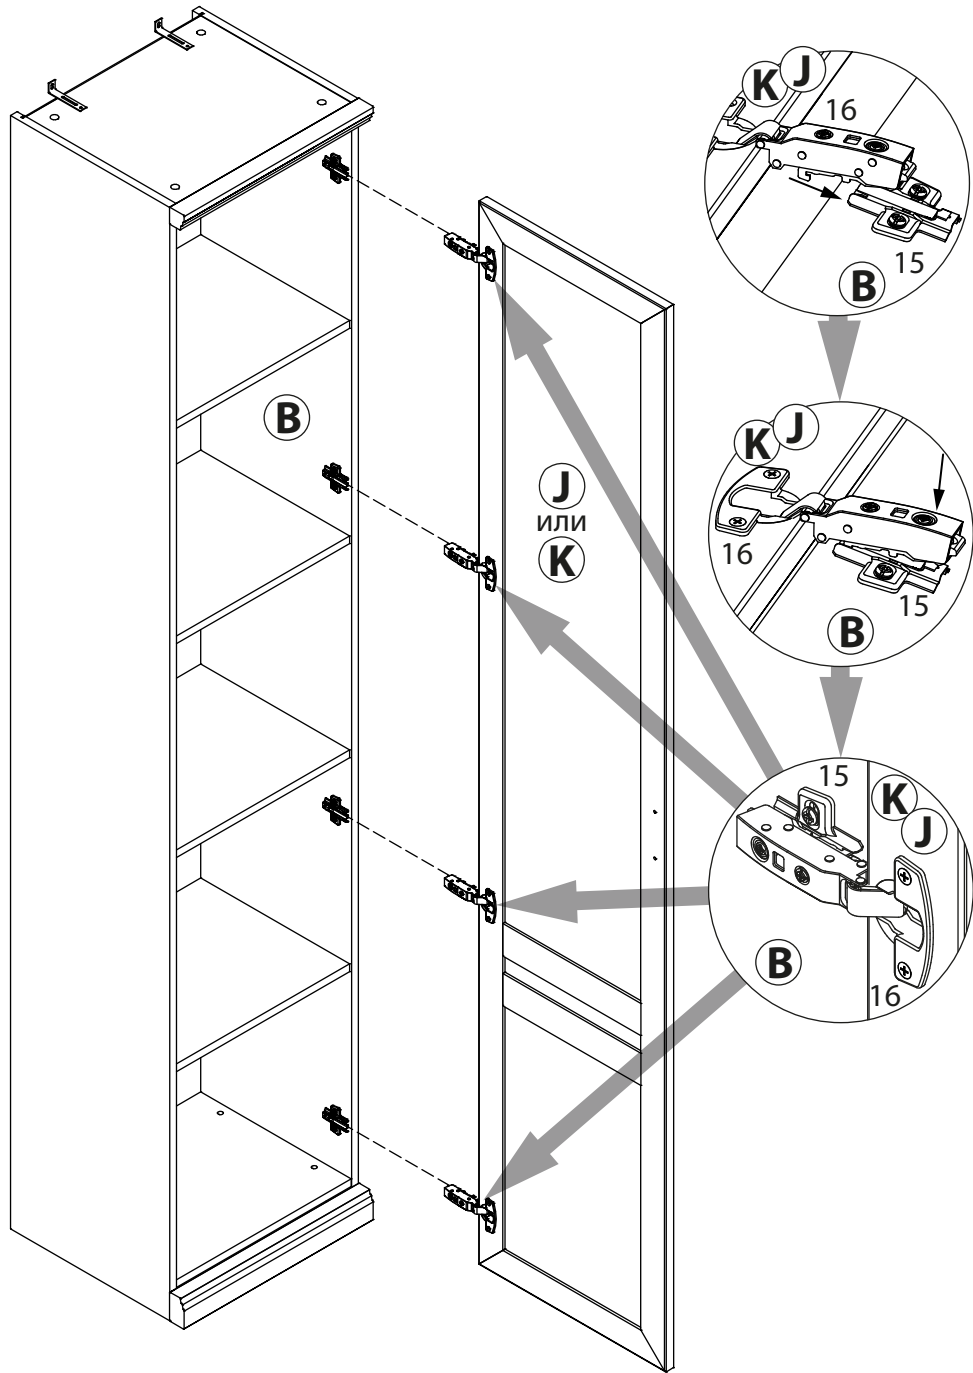

### **Шкаф** арт. 2124

габаритные размеры

высота: 2304мм  
ширина: 451мм  
глубина: 415мм

единая справочная служба:  
**8 800 100-50-22**  
(звонок по России бесплатный)

**LAZURIT**

поз.	Название детали	№ упак.	кол-во, шт.	длина, мм.	ширина, мм.
A	Стенка боковая левая	1	1	2300	380
B	Стенка боковая правая	1	1	2300	380
C	Крышка	2	1	418	359
D	Дно	2	1	418	359
E	Полка стяжная	2	4	418	355
H	Стенка задняя	1	1	2237	430
L	Планка декоративная	2	1	451	35
M	Цоколь	2	1	451	60

19

3

1 3x16  уп.2 x8	2 3.5x16  уп.2 x12	3 M4x30  уп.2 x2	4 Ø8  уп.2 x10	5 15/16  уп.2 x8
6 Ø15  уп.2 x8	7 Ø5  уп.2 x8	8 3.5x16  уп.2 x16	9  уп.2 x8	10  уп.2 x1
11  уп.2 x1	12  уп.2 x4	13 6x11.5  уп.2 x16	14  уп.2 x4	15  уп.2 x4
16  уп.2 x4	17 TAB18/16  уп.2 x16	18 TAB18/16  уп.2 x16	19 RV8  уп.2 x4	20  уп.2 x2
21  уп.2 x2	22  уп.2 x4	23 Ø10  уп.2 x4	24  уп.2 x2	25 6,3x11.5  уп.2 x4
				26  уп.2 x4

Сборка на примере правого исполнения.  
Для левого исполнения - зеркально

4

Не затягивать

17

6

7

16

8