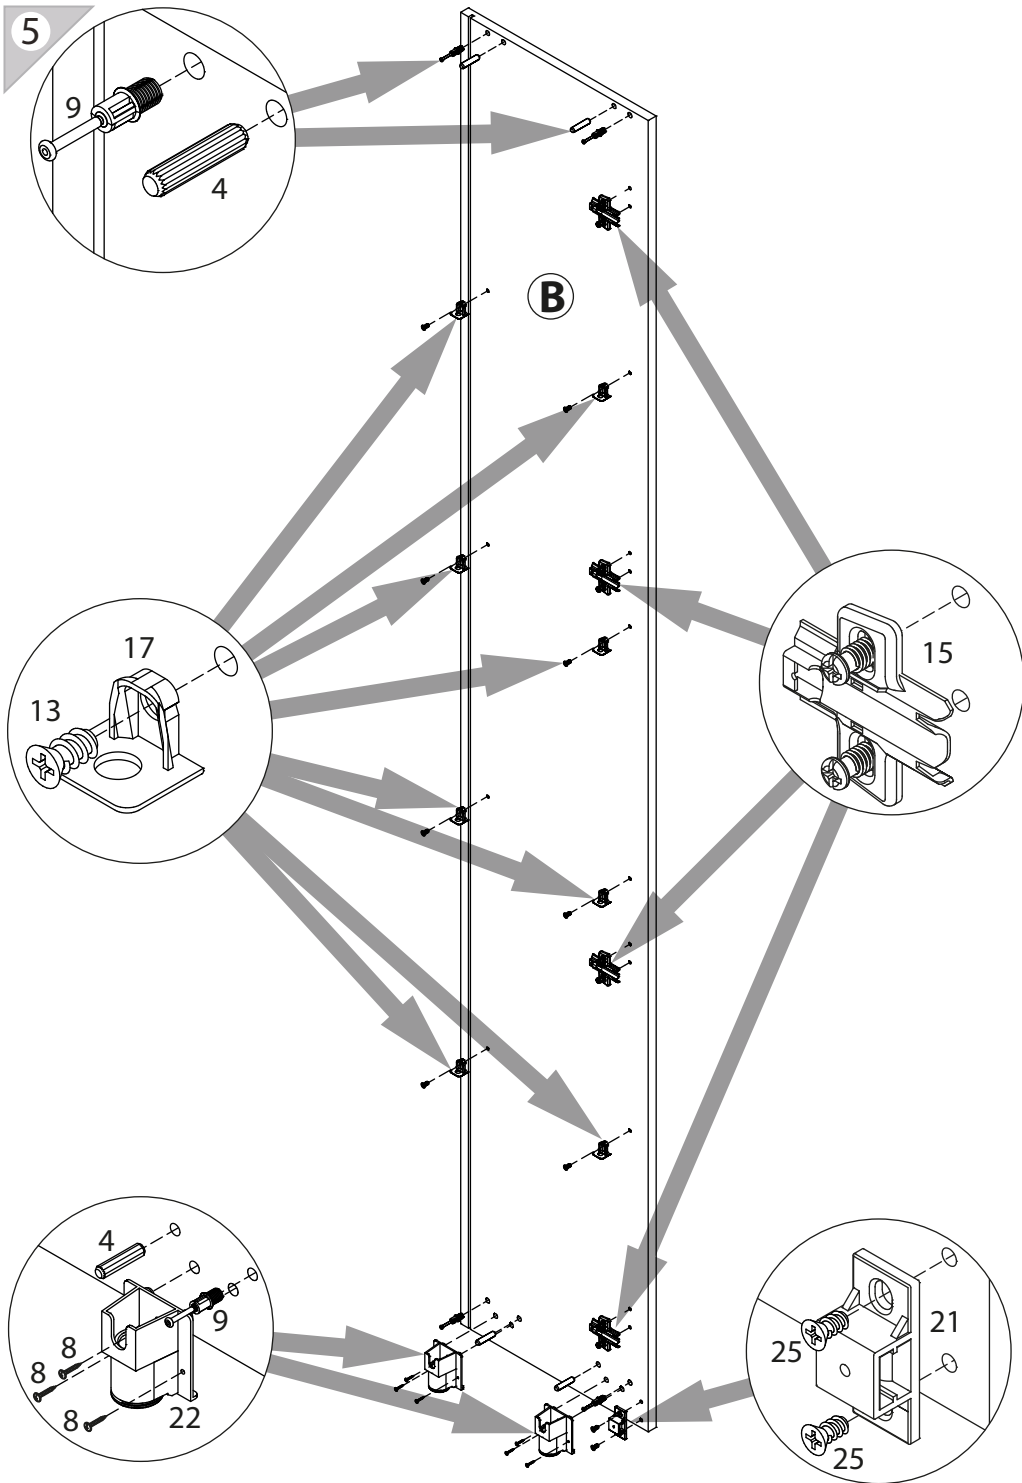

### **Шкаф** арт. 2124

габаритные размеры

высота: 2304мм  
ширина: 451мм  
глубина: 415мм

единая справочная служба:  
**8 800 100-50-22**  
(звонок по России бесплатный)

**LAZURIT**

поз.	Название детали	№ упак.	кол-во, шт.	длина, мм.	ширина, мм.
A	Стенка боковая левая	1	1	2300	380
B	Стенка боковая правая	1	1	2300	380
C	Крышка	2	1	418	359
D	Дно	2	1	418	359
E	Полка стяжная	2	4	418	355
H	Стенка задняя	1	1	2237	430
L	Планка декоративная	2	1	451	35
M	Цоколь	2	1	451	60

19

3

1 3x16  уп.2 x8	2 3.5x16  уп.2 x12	3 M4x30  уп.2 x2	4 Ø8  уп.2 x10	5 15/16  уп.2 x8
6 Ø15  уп.2 x8	7 Ø5  уп.2 x8	8 3.5x16  уп.2 x16	9  уп.2 x8	10  уп.2 x1
11  уп.2 x1	12  уп.2 x4	13 6x11.5  уп.2 x16	14  уп.2 x4	15  уп.2 x4
16  уп.2 x4	17 TAB18/16  уп.2 x16	18 TAB18/16  уп.2 x16	19 RV8  уп.2 x4	20  уп.2 x2
21  уп.2 x2	22  уп.2 x4	23 Ø10  уп.2 x4	24  уп.2 x2	25 6,3x11.5  уп.2 x4
				26  уп.2 x4

Сборка на примере правого исполнения.  
Для левого исполнения - зеркально

4

Не затягивать

17

6

7

16

8