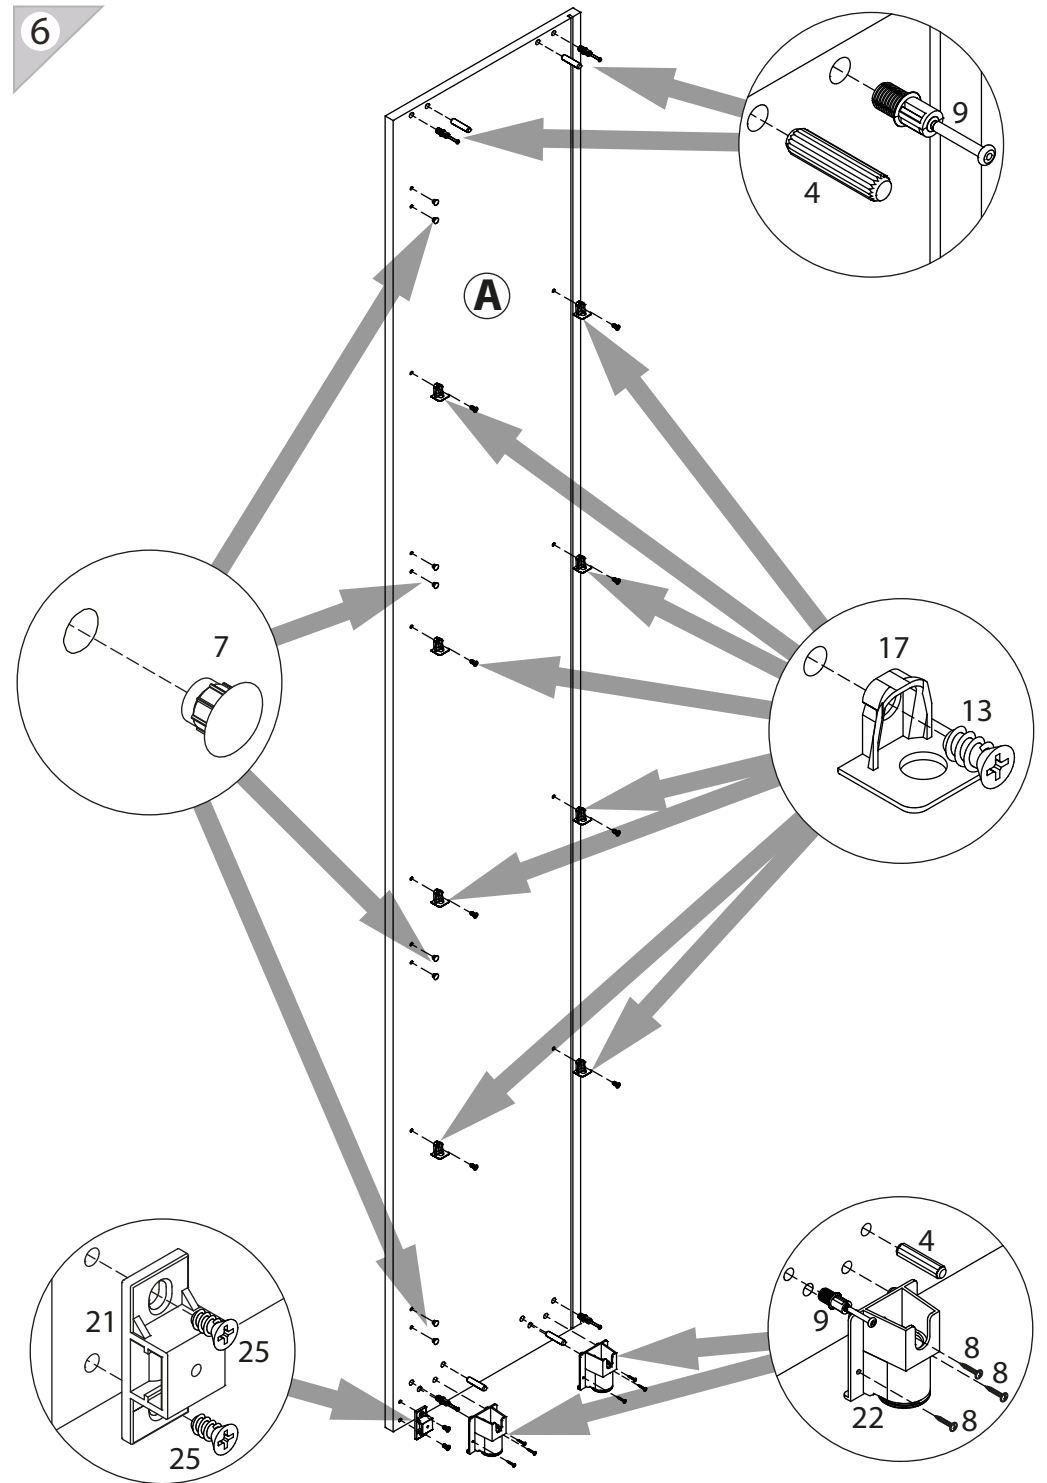

### **Шкаф** арт. 2124

габаритные размеры

высота: 2304мм  
ширина: 451мм  
глубина: 415мм

единая справочная служба:  
**8 800 100-50-22**  
(звонок по России бесплатный)

**LAZURIT**

поз.	Название детали	№ упак.	кол-во, шт.	длина, мм.	ширина, мм.
A	Стенка боковая левая	1	1	2300	380
B	Стенка боковая правая	1	1	2300	380
C	Крышка	2	1	418	359
D	Дно	2	1	418	359
E	Полка стяжная	2	4	418	355
H	Стенка задняя	1	1	2237	430
L	Планка декоративная	2	1	451	35
M	Цоколь	2	1	451	60

19

3

1 3x16  уп.2 x8	2 3.5x16  уп.2 x12	3 M4x30  уп.2 x2	4 Ø8  уп.2 x10	5 15/16  уп.2 x8
6 Ø15  уп.2 x8	7 Ø5  уп.2 x8	8 3.5x16  уп.2 x16	9  уп.2 x8	10  уп.2 x1
11  уп.2 x1	12  уп.2 x4	13 6x11.5  уп.2 x16	14  уп.2 x4	15  уп.2 x4
16  уп.2 x4	17 TAB18/16  уп.2 x16	18 TAB18/16  уп.2 x16	19 RV8  уп.2 x4	20  уп.2 x2
21  уп.2 x2	22  уп.2 x4	23 Ø10  уп.2 x4	24  уп.2 x2	25 6,3x11.5  уп.2 x4
				26  уп.2 x4

Сборка на примере правого исполнения.  
Для левого исполнения - зеркально

4

Не затягивать

17

6

7

16

8