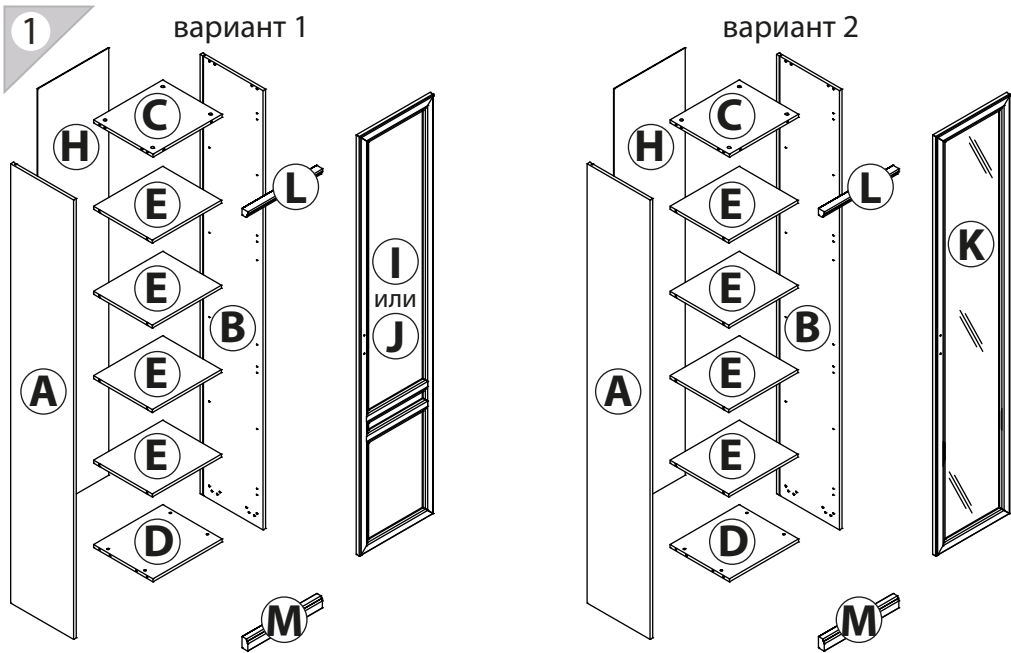

### **Шкаф** арт. 2124

габаритные размеры

высота: 2304мм  
ширина: 451мм  
глубина: 415мм

единая справочная служба:  
**8 800 100-50-22**  
(звонок по России бесплатный)

**LAZURIT**

поз.	Название детали	№ упак.	кол-во, шт.	длина, мм.	ширина, мм.
A	Стенка боковая левая	1	1	2300	380
B	Стенка боковая правая	1	1	2300	380
C	Крышка	2	1	418	359
D	Дно	2	1	418	359
E	Полка стяжная	2	4	418	355
H	Стенка задняя	1	1	2237	430
L	Планка декоративная	2	1	451	35
M	Цоколь	2	1	451	60