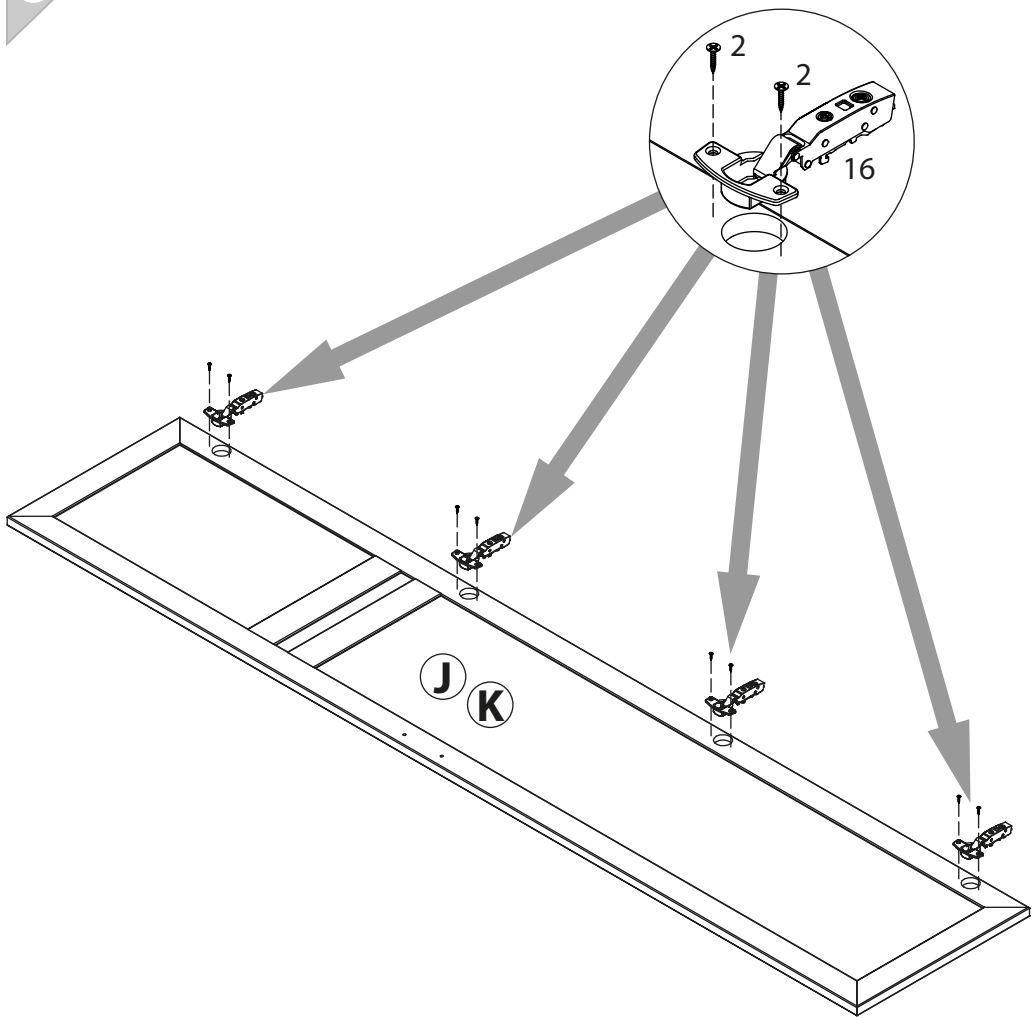

### **Шкаф** арт. 2124

габаритные размеры

высота: 2304мм  
ширина: 451мм  
глубина: 415мм

единая справочная служба:  
**8 800 100-50-22**  
(звонок по России бесплатный)

**LAZURIT**

поз.	Название детали	№ упак.	кол-во, шт.	длина, мм.	ширина, мм.
A	Стенка боковая левая	1	1	2300	380
B	Стенка боковая правая	1	1	2300	380
C	Крышка	2	1	418	359
D	Дно	2	1	418	359
E	Полка стяжная	2	4	418	355
H	Стенка задняя	1	1	2237	430
L	Планка декоративная	2	1	451	35
M	Цоколь	2	1	451	60

19

3

1 3x16  уп.2 x8	2 3.5x16  уп.2 x12	3 M4x30  уп.2 x2	4 Ø8  уп.2 x10	5 15/16  уп.2 x8
6 Ø15  уп.2 x8	7 Ø5  уп.2 x8	8 3.5x16  уп.2 x16	9  уп.2 x8	10  уп.2 x1
11  уп.2 x1	12  уп.2 x4	13 6x11.5  уп.2 x16	14  уп.2 x4	15  уп.2 x4
16  уп.2 x4	17 TAB18/16  уп.2 x16	18 TAB18/16  уп.2 x16	19 RV8  уп.2 x4	20  уп.2 x2
21  уп.2 x2	22  уп.2 x4	23 Ø10  уп.2 x4	24  уп.2 x2	25 6,3x11.5  уп.2 x4
				26  уп.2 x4

Сборка на примере правого исполнения.  
Для левого исполнения - зеркально

4

Не затягивать

17

6

7

16

8