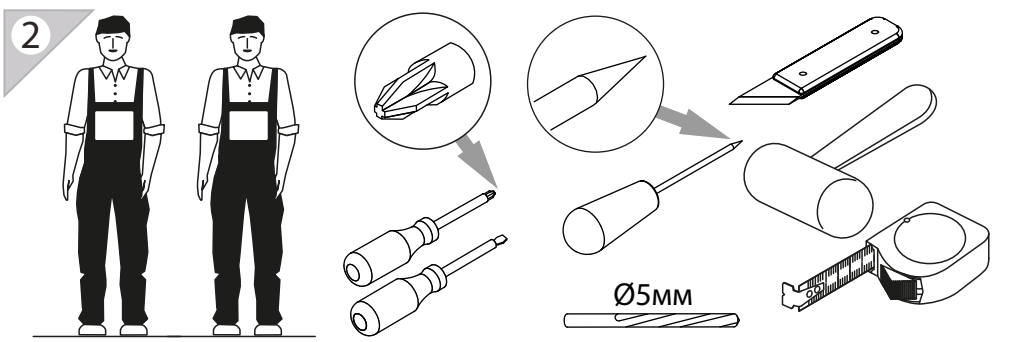

вариант 2:

поз.	Название детали	№ упак.	кол-во, шт.	длина, мм.	ширина, мм.
K	Дверь арт. 2103з	1	1	2196	446