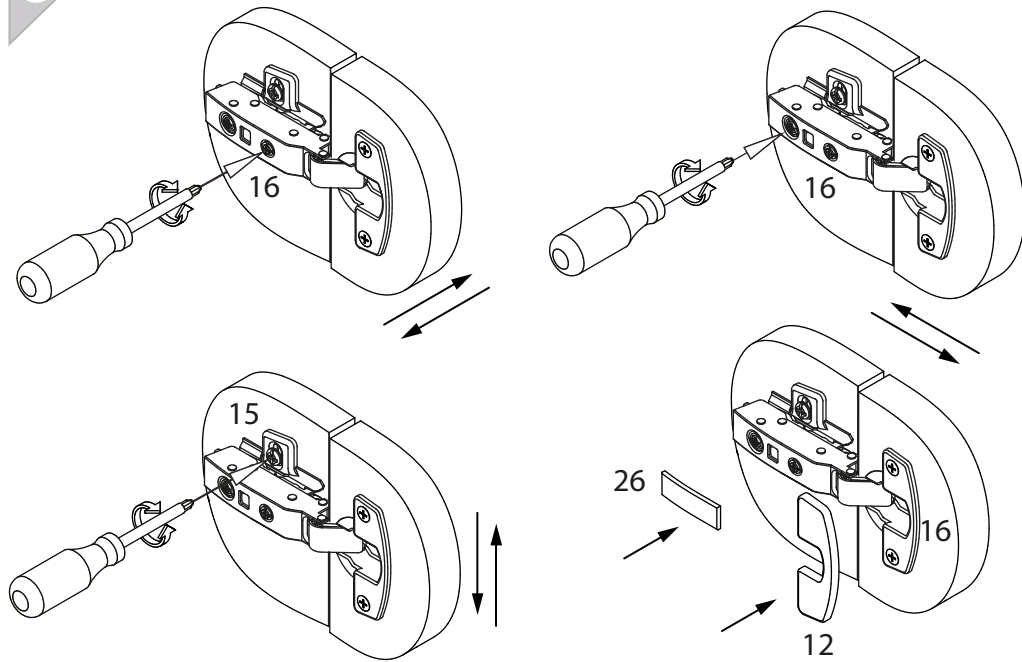

### **Шкаф** арт. 2124

габаритные размеры

высота: 2304мм  
ширина: 451мм  
глубина: 415мм

единая справочная служба:  
**8 800 100-50-22**  
(звонок по России бесплатный)

**LAZURIT**

поз.	Название детали	№ упак.	кол-во, шт.	длина, мм.	ширина, мм.
A	Стенка боковая левая	1	1	2300	380
B	Стенка боковая правая	1	1	2300	380
C	Крышка	2	1	418	359
D	Дно	2	1	418	359
E	Полка стяжная	2	4	418	355
H	Стенка задняя	1	1	2237	430
L	Планка декоративная	2	1	451	35
M	Цоколь	2	1	451	60

19

3

1 3x16  уп.2 x8	2 3.5x16  уп.2 x12	3 M4x30  уп.2 x2	4 Ø8  уп.2 x10	5 15/16  уп.2 x8
6 Ø15  уп.2 x8	7 Ø5  уп.2 x8	8 3.5x16  уп.2 x16	9  уп.2 x8	10  уп.2 x1
11  уп.2 x1	12  уп.2 x4	13 6x11.5  уп.2 x16	14  уп.2 x4	15  уп.2 x4
16  уп.2 x4	17 TAB18/16  уп.2 x16	18 TAB18/16  уп.2 x16	19 RV8  уп.2 x4	20  уп.2 x2
21  уп.2 x2	22  уп.2 x4	23 Ø10  уп.2 x4	24  уп.2 x2	25 6,3x11.5  уп.2 x4
				26  уп.2 x4