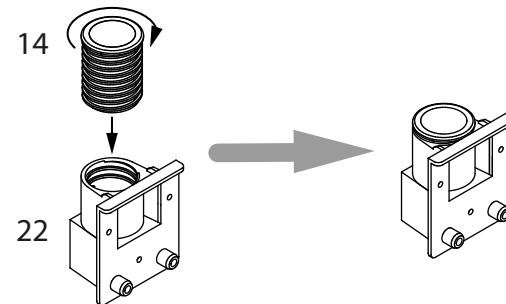

### **Шкаф** арт. 2124

габаритные размеры

высота: 2304мм  
ширина: 451мм  
глубина: 415мм

единая справочная служба:  
**8 800 100-50-22**  
(звонок по России бесплатный)

**LAZURIT**

поз.	Название детали	№ упак.	кол-во, шт.	длина, мм.	ширина, мм.
A	Стенка боковая левая	1	1	2300	380
B	Стенка боковая правая	1	1	2300	380
C	Крышка	2	1	418	359
D	Дно	2	1	418	359
E	Полка стяжная	2	4	418	355
H	Стенка задняя	1	1	2237	430
L	Планка декоративная	2	1	451	35
M	Цоколь	2	1	451	60

19

3

1 3x16  уп.2 x8	2 3.5x16  уп.2 x12	3 M4x30  уп.2 x2	4 Ø8  уп.2 x10	5 15/16  уп.2 x8
6 Ø15  уп.2 x8	7 Ø5  уп.2 x8	8 3.5x16  уп.2 x16	9  уп.2 x8	10  уп.2 x1
11  уп.2 x1	12  уп.2 x4	13 6x11.5  уп.2 x16	14  уп.2 x4	15  уп.2 x4
16  уп.2 x4	17 TAB18/16  уп.2 x16	18 TAB18/16  уп.2 x16	19 RV8  уп.2 x4	20  уп.2 x2
21  уп.2 x2	22  уп.2 x4	23 Ø10  уп.2 x4	24  уп.2 x2	25 6,3x11.5  уп.2 x4
				26  уп.2 x4

Сборка на примере правого исполнения.  
Для левого исполнения - зеркально

4

Не затягивать

17

6

7

16

8