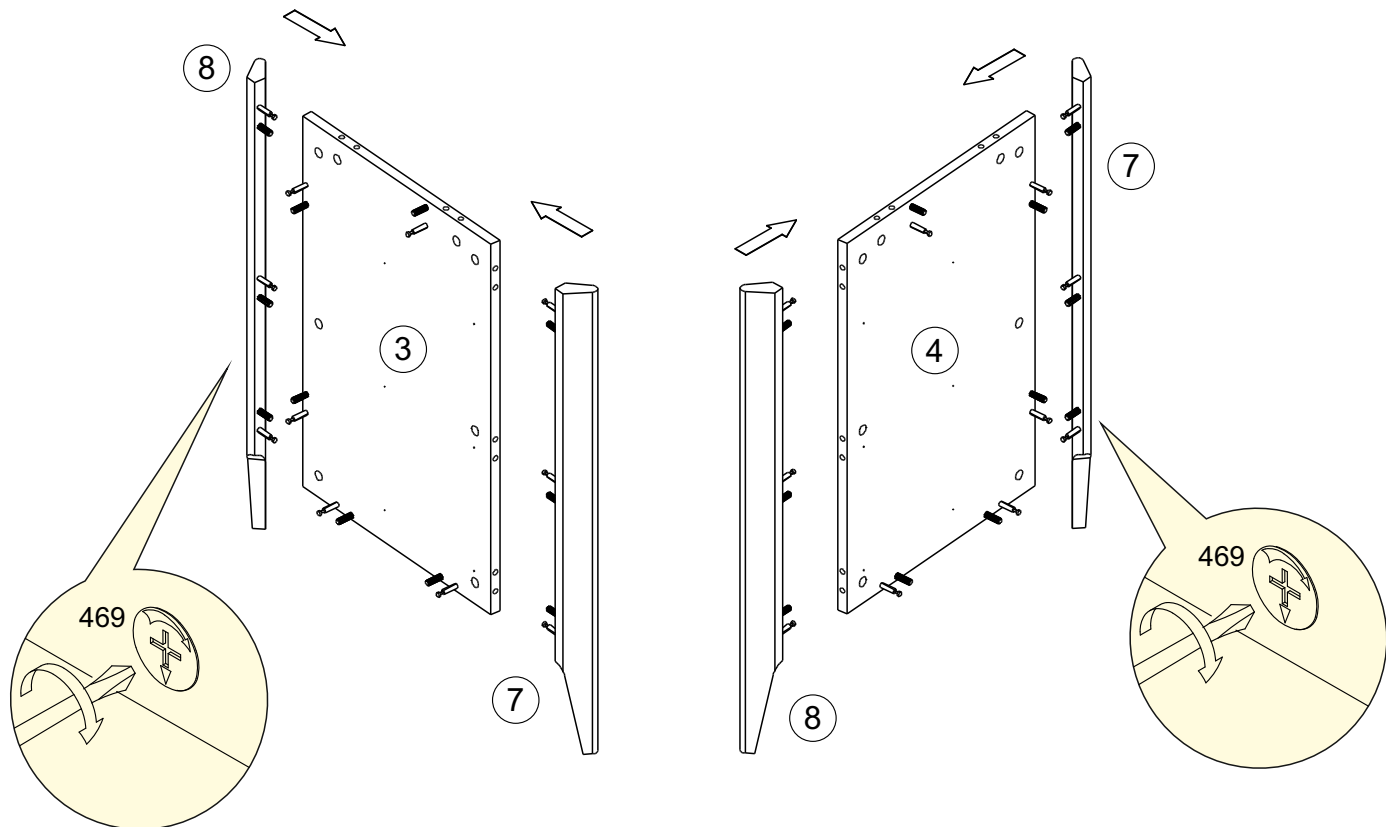

Схема сборки

Корпус комода арт. км0025 (950x500x794) 2
с комплектом фасадов арт. км0031

1

II

Схема сборки на примере верхнего ящика