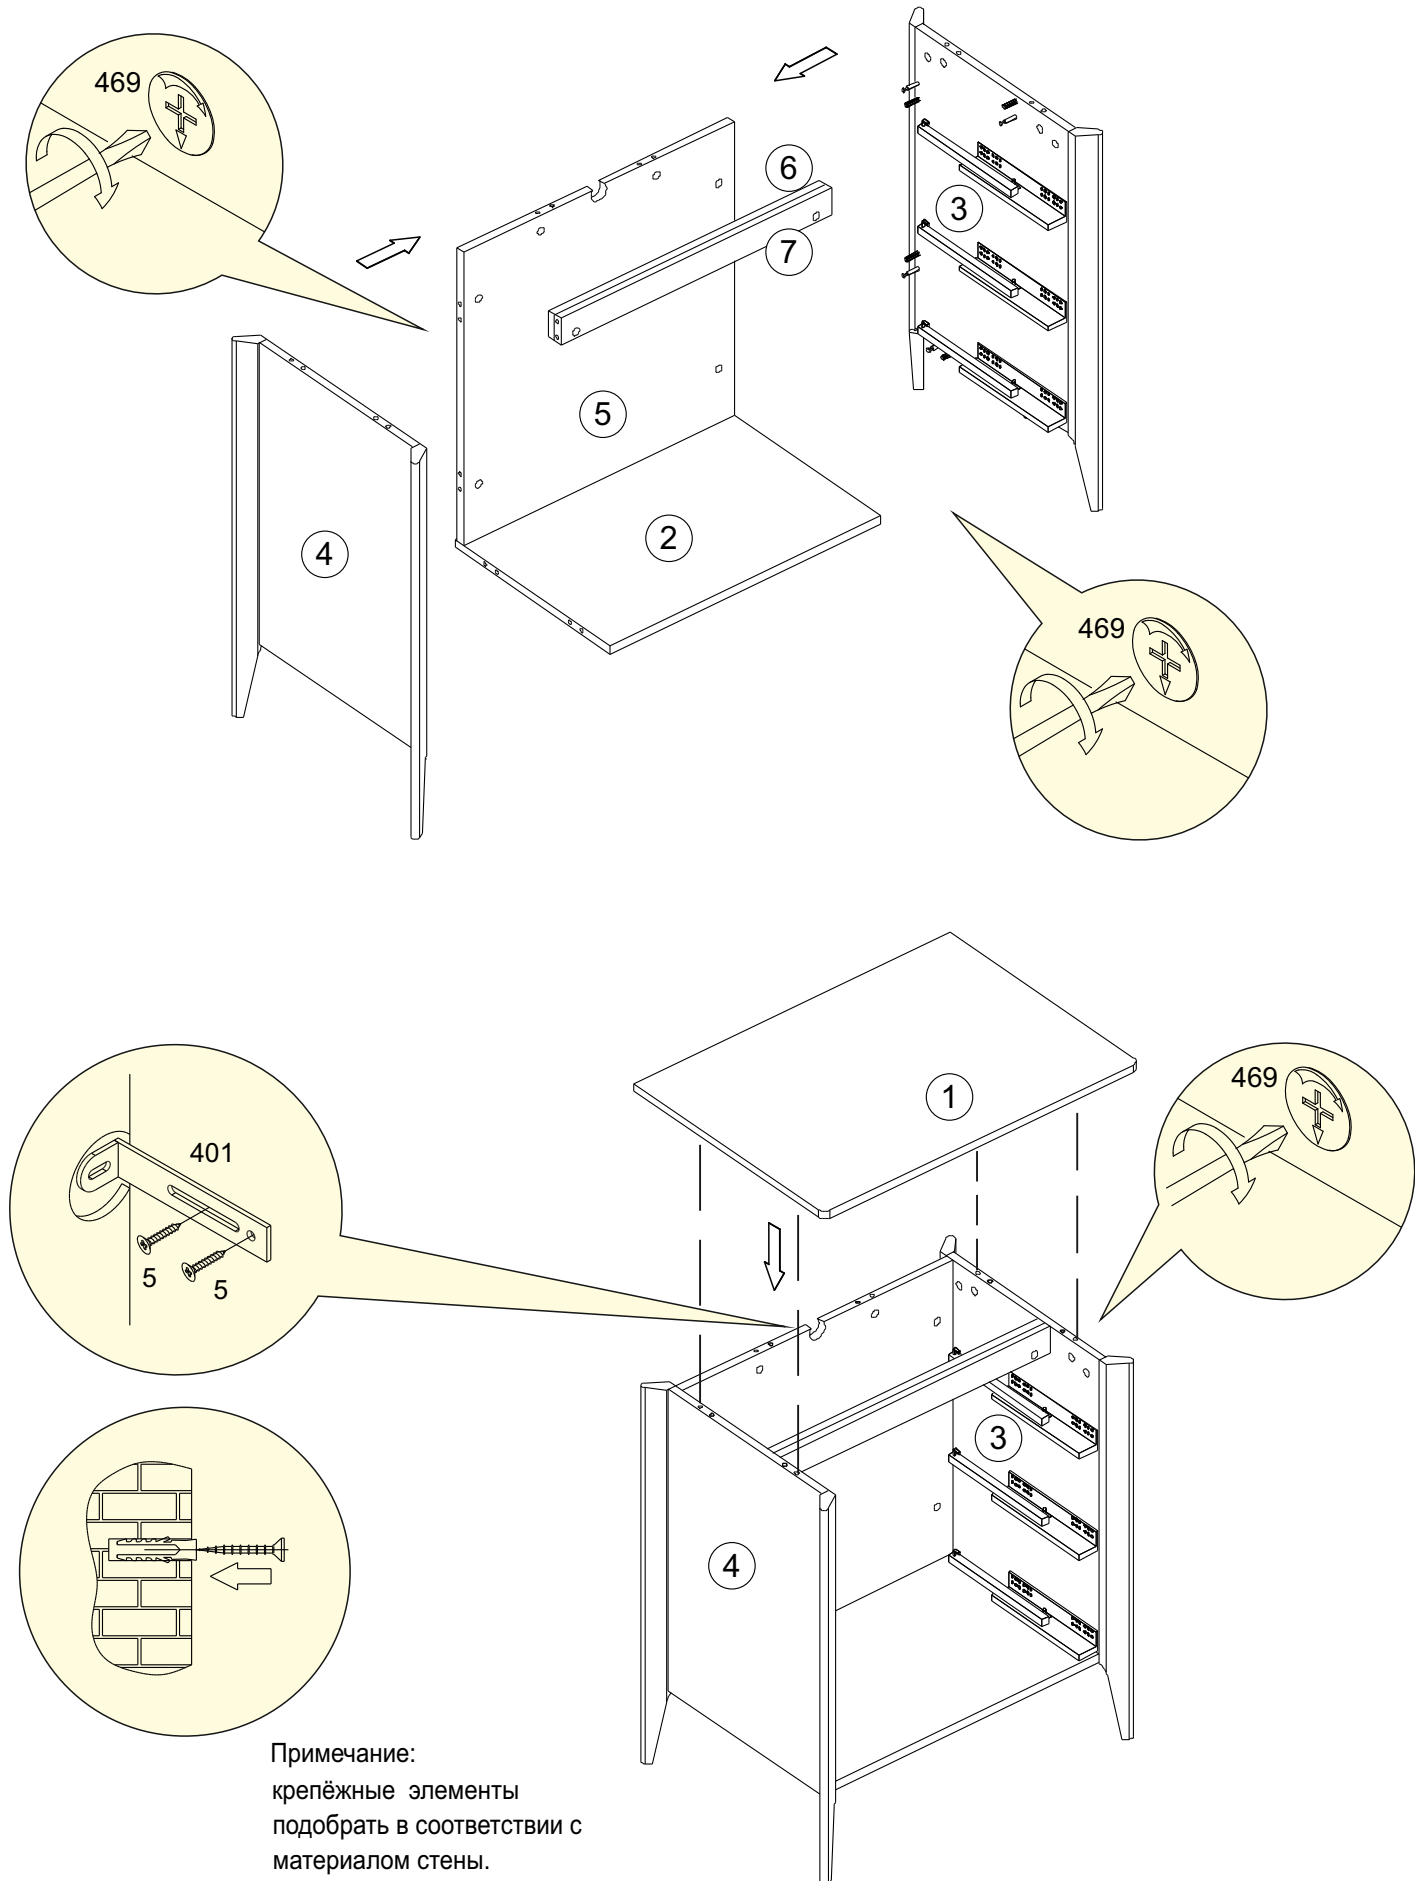

Схема сборки

Корпус комода арт. км0025 (950x500x794) 2
с комплектом фасадов арт. км0031

1

II

Схема сборки на примере верхнего ящика