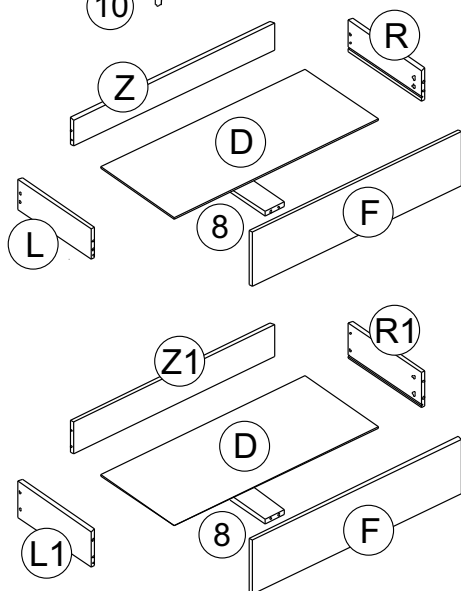

120 min

F арт. км0031

№ уп	№ п/п	Наименование	Д	Ш	Т	К-во
1	1	Крышка	950	500	16	1
	2	Дно	410	850	16	1
	3	Стенка боковая правая	624	404	16	1
	4	Стенка боковая левая	624	404	16	1
	5	Стенка задняя	608	850	16	1
	6	Планка	850	54	16	1
	7	Планка	850	54	16	1
	8	Планка ящика	350	80	16	3
	R	Бок ящика правый	350	115	16	1
	L	Бок ящика левый	350	115	16	1
	Z	Стенка задняя ящика	810	100	16	1
	R1	Бок ящика правый	350	135	16	2
	L1	Бок ящика левый	350	135	16	2
	Z1	Стенка задняя ящика	810	120	16	2
D	Дно ящика	825	356	4	3	
2	9	Элемент R	778	59	25	2
	10	Элемент L	778	59	25	2
3		Фурнитура. Инструкция.	1 к-т			

При отсутствии в упаковке детали или фурнитуры отметьте данную позицию на листе галочкой и отправьте лист предприятию-изготовителю.

2 x12	378 x28	21 x1	12 x1	82 7x50 x14	469 15x12,5 x40	4 Ø15 x20	381 x4	251 350 мм x3
3 8x36 x34	369 2,5x25 x18	5 3,5x16 x20	398 M4x20 x12	86 x6	401 x1	159 3,5x30 x3	49 3,5x35 x6	

Схема сборки

Корпус комода арт. км0025 (950x500x794) 2
с комплектом фасадов арт. км0031

1

II

Схема сборки на примере верхнего ящика