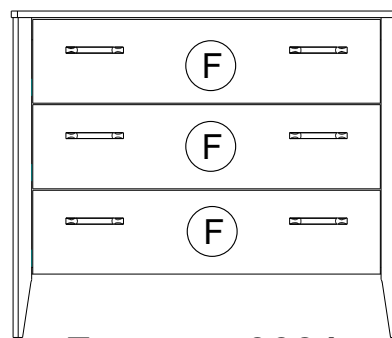

120 min

F арт. км0031

№ уп	№ п/п	Наименование	Д	Ш	Т	К-во
1	1	Крышка	950	500	16	1
	2	Дно	410	850	16	1
	3	Стенка боковая правая	624	404	16	1
	4	Стенка боковая левая	624	404	16	1
	5	Стенка задняя	608	850	16	1
	6	Планка	850	54	16	1
	7	Планка	850	54	16	1
	8	Планка ящика	350	80	16	3
	R	Бок ящика правый	350	115	16	1
	L	Бок ящика левый	350	115	16	1
	Z	Стенка задняя ящика	810	100	16	1
	R1	Бок ящика правый	350	135	16	2
	L1	Бок ящика левый	350	135	16	2
	Z1	Стенка задняя ящика	810	120	16	2
D	Дно ящика	825	356	4	3	
2	9	Элемент R	778	59	25	2
	10	Элемент L	778	59	25	2
3		Фурнитура. Инструкция.	1 к-т			

При отсутствии в упаковке детали или фурнитуры отметьте данную позицию на листе галочкой и отправьте лист предприятию-изготовителю.

2 x12	378 x28	21 x1	12 x1	82 7x50 x14	469 15x12,5 x40	4 Ø15 x20	381 x4	251 350 мм x3
3 8x36 x34	369 2,5x25 x18	5 3,5x16 x20	398 M4x20 x12	86 x6	401 x1	159 3,5x30 x3	49 3,5x35 x6	

Схема сборки

Корпус комода арт. км0025 (950x500x794) 2
с комплектом фасадов арт. км0031

1

II

Схема сборки на примере верхнего ящика