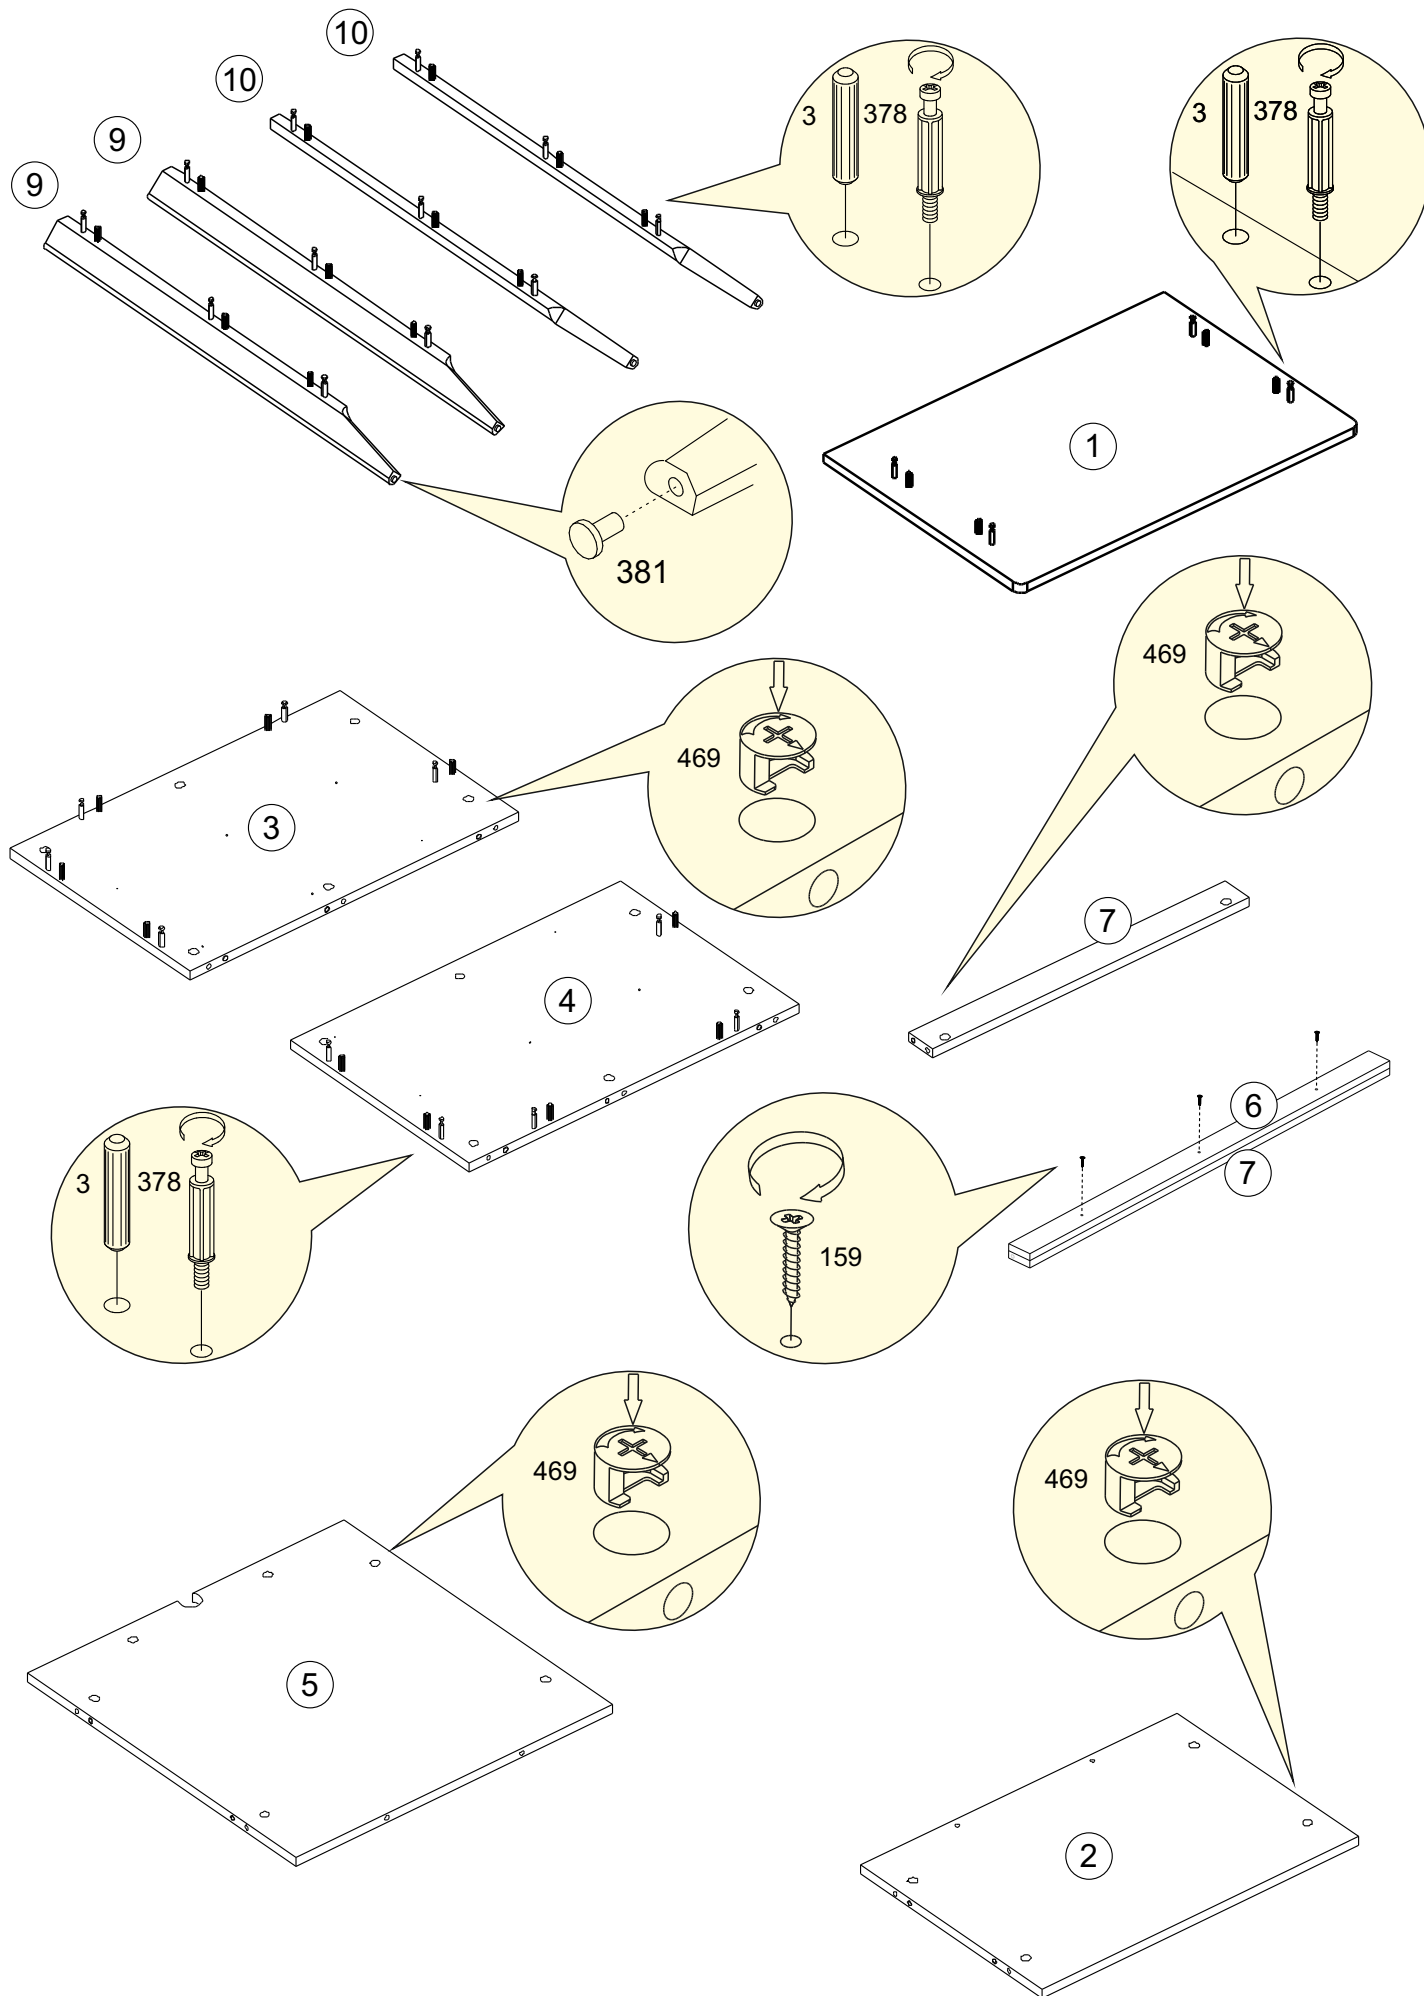

120 min

F арт. км0031

№ уп	№ п/п	Наименование	Д	Ш	Т	К-во
1	1	Крышка	950	500	16	1
	2	Дно	410	850	16	1
	3	Стенка боковая правая	624	404	16	1
	4	Стенка боковая левая	624	404	16	1
	5	Стенка задняя	608	850	16	1
	6	Планка	850	54	16	1
	7	Планка	850	54	16	1
	8	Планка ящика	350	80	16	3
	R	Бок ящика правый	350	115	16	1
	L	Бок ящика левый	350	115	16	1
	Z	Стенка задняя ящика	810	100	16	1
	R1	Бок ящика правый	350	135	16	2
	L1	Бок ящика левый	350	135	16	2
	Z1	Стенка задняя ящика	810	120	16	2
D	Дно ящика	825	356	4	3	
2	9	Элемент R	778	59	25	2
	10	Элемент L	778	59	25	2
3		Фурнитура. Инструкция.	1 к-т			

При отсутствии в упаковке детали или фурнитуры отметьте данную позицию на листе галочкой и отправьте лист предприятию-изготовителю.

2 x12	378 x28	21 x1	12 x1	82 7x50 x14	469 15x12,5 x40	4 Ø15 x20	381 x4	251 350 мм x3
3 8x36 x34	369 2,5x25 x18	5 3,5x16 x20	398 M4x20 x12	86 x6	401 x1	159 3,5x30 x3	49 3,5x35 x6	

Схема сборки

Корпус комода арт. км0025 (950x500x794) 2
с комплектом фасадов арт. км0031

1

II

Схема сборки на примере верхнего ящика