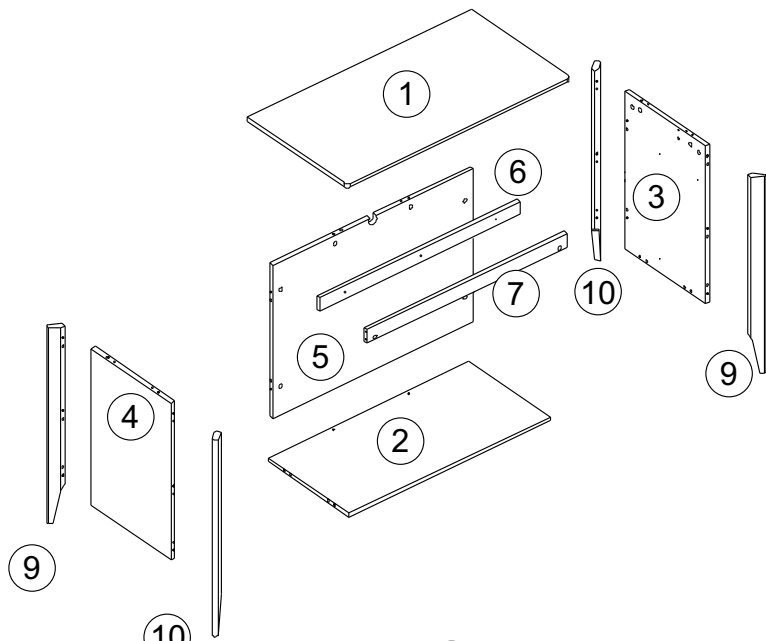

120 min

F арт. км0031

№ уп	№ п/п	Наименование	Д	Ш	Т	К-во
1	1	Крышка	950	500	16	1
	2	Дно	410	850	16	1
	3	Стенка боковая правая	624	404	16	1
	4	Стенка боковая левая	624	404	16	1
	5	Стенка задняя	608	850	16	1
	6	Планка	850	54	16	1
	7	Планка	850	54	16	1
	8	Планка ящика	350	80	16	3
	R	Бок ящика правый	350	115	16	1
	L	Бок ящика левый	350	115	16	1
	Z	Стенка задняя ящика	810	100	16	1
	R1	Бок ящика правый	350	135	16	2
	L1	Бок ящика левый	350	135	16	2
	Z1	Стенка задняя ящика	810	120	16	2
D	Дно ящика	825	356	4	3	
2	9	Элемент R	778	59	25	2
	10	Элемент L	778	59	25	2
3		Фурнитура. Инструкция.	1 к-т			

При отсутствии в упаковке детали или фурнитуры отметьте данную позицию на листе галочкой и отправьте лист предприятию-изготовителю.

2 x12	378 x28	21 x1	12 x1	82 7x50 x14	469 15x12,5 x40	4 Ø15 x20	381 x4	251 350 мм x3
3 8x36 x34	369 2,5x25 x18	5 3,5x16 x20	398 M4x20 x12	86 x6	401 x1	159 3,5x30 x3	49 3,5x35 x6	

Схема сборки

Корпус комода арт. км0025 (950x500x794) 2
с комплектом фасадов арт. км0031

1

II

Схема сборки на примере верхнего ящика