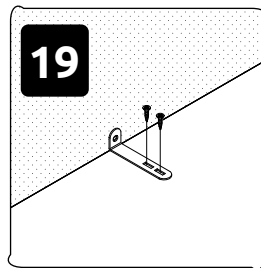

DP2-10G/PN
LWH - 900x555x2236
02.08.2022

5 

opt 1

opt 2

P* = P1 / P2 / P22 / PUG

opt 3

opt 4

10

11

12

*opt P+DP2

13

РУССКИЙ
Важная информация
для разных материалов стен.
Внимательно прочитайте.
Сохраните эту информацию.

ВНИМАНИЕ
Крепёжные средства для
крепления к стене не прилагаются,
для разных материалов стен
требуются различные крепления.
Используйте крепёжные средства,
подходящие для материала стен в
Вашем доме. Если Вы не уверены,
какой тип крепления подходит к
данному материалу, обратитесь в
специализированный магазин.