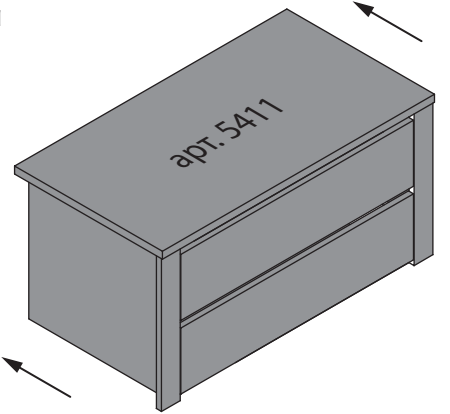

Установку ящиков арт. 5411
производить до установки
дверей шкафа. Инструкция по
установке ящиков находится
в упаковке арт. 5411.