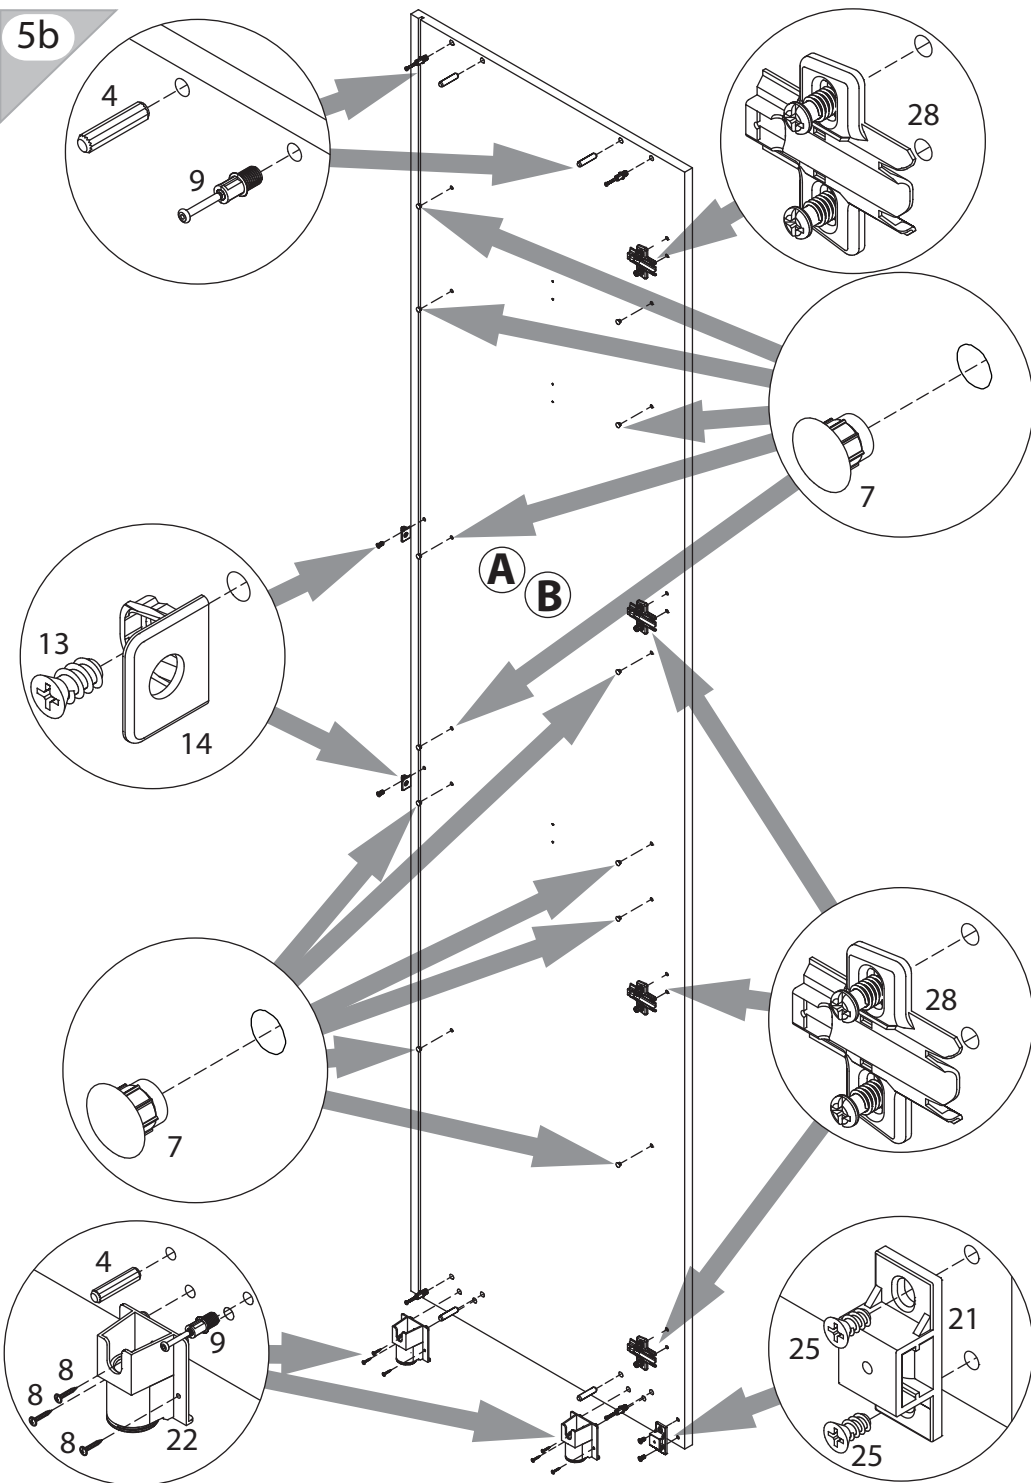

EAC

инструкция по сборке

Шкаф

арт. 2220/2280

вариант 1

вариант 2

габаритные размеры

высота: 2304 мм
ширина: 901 мм
глубина: 605 мм

Схема установки
пантографа находится
в упаковке арт. 1001

12b

10a

11a

12a

10b

11b

8b

9b

13a

Установку ящиков арт. 5411
 производить до установки
 дверей шкафа. Инструкция по
 установке ящиков находится
 в упаковке арт. 5411.

5b

6b

7b