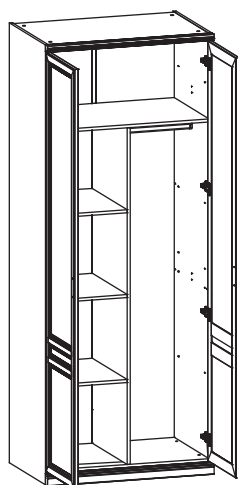

EAC

инструкция по сборке

Шкаф

арт. 2220/2280

вариант 1

вариант 2

габаритные размеры

высота: 2304 мм
ширина: 901 мм
глубина: 605 мм

единая справочная служба:
8 800 100-50-22
(звонок по России бесплатный)

LAZURIT

а
арт. 2220/2280

б
арт. 2220/2280
+ арт. 1001

Для вариантов "а" и "б"
возможна установка
ящиков арт. 5411 (см.
инструкцию к арт. 5411)

Для варианта "а" возможна установка полок арт. 2214 и арт. 2215
(см. инструкцию к арт. 2214 и арт. 2215):

арт. 2220/2280
+ арт. 2214

арт. 2220/2280
+ арт. 2215

левый

правый

17

18

арт. 2220/2280 + арт. 2226/2286 (см. инструкцию к арт. 2226/2286)

поз.	Название детали	№ упак.	кол-во, шт.	длина, мм	ширина, мм
A	Стенка боковая левая арт. 2220	1	1	2300	570
B	Стенка боковая правая арт. 2220	1	1	2300	570
C	Крышка арт. 2220	2	1	868	549
D	Дно арт. 2220	2	1	868	549
E	Полка стяжная арт. 2220	2	1	868	549
F	Планка декоративная арт. 2220	2	1	901	35
G	Стенка задняя арт. 2220	1	2	2237	439
H	Цоколь арт. 2220	2	1	901	60