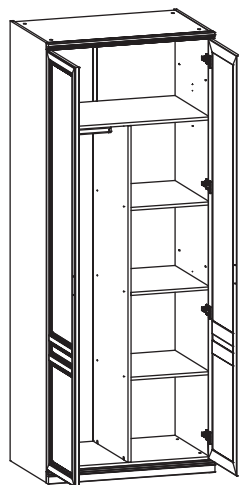

EAC

инструкция по сборке

Шкаф

арт. 2220/2280

вариант 1

вариант 2

габаритные размеры

высота: 2304 мм
ширина: 901 мм
глубина: 605 мм

Для варианта "а" возможна установка полок арт. 2214 и арт. 2215
(см. инструкцию к арт. 2214 и арт. 2215):

арт. 2220/2280
+ арт. 2214

арт. 2220/2280
+ арт. 2215

левый

правый

17

18

арт. 2220/2280 + арт. 2226/2286 (см. инструкцию к арт. 2226/2286)

поз.	Название детали	№ упак.	кол-во, шт.	длина, мм	ширина, мм
A	Стенка боковая левая арт. 2220	1	1	2300	570
B	Стенка боковая правая арт. 2220	1	1	2300	570
C	Крышка арт. 2220	2	1	868	549
D	Дно арт. 2220	2	1	868	549
E	Полка стяжная арт. 2220	2	1	868	549
F	Планка декоративная арт. 2220	2	1	901	35
G	Стенка задняя арт. 2220	1	2	2237	439
H	Цоколь арт. 2220	2	1	901	60