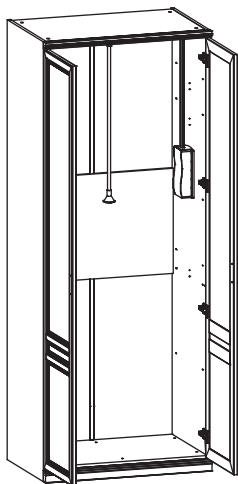

б
арт. 2220/2280
+ арт. 1001