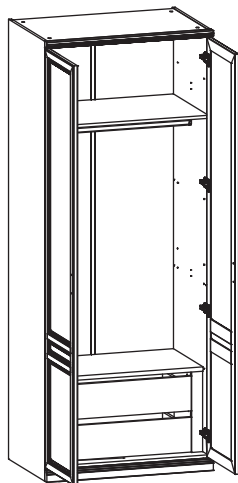

EAC

инструкция по сборке

Шкаф

арт. 2220/2280

вариант 1

вариант 2

габаритные размеры

высота: 2304 мм
ширина: 901 мм
глубина: 605 мм

Для варианта "а" возможна установка полок арт. 2214 и арт. 2215
(см. инструкцию к арт. 2214 и арт. 2215):

арт. 2220/2280
+ арт. 2214

арт. 2220/2280
+ арт. 2215

левый

правый

17

18

арт. 2220/2280 + арт. 2226/2286 (см. инструкцию к арт. 2226/2286)

поз.	Название детали	№ упак.	кол-во, шт.	длина, мм	ширина, мм
A	Стенка боковая левая арт. 2220	1	1	2300	570
B	Стенка боковая правая арт. 2220	1	1	2300	570
C	Крышка арт. 2220	2	1	868	549
D	Дно арт. 2220	2	1	868	549
E	Полка стяжная арт. 2220	2	1	868	549
F	Планка декоративная арт. 2220	2	1	901	35
G	Стенка задняя арт. 2220	1	2	2237	439
H	Цоколь арт. 2220	2	1	901	60