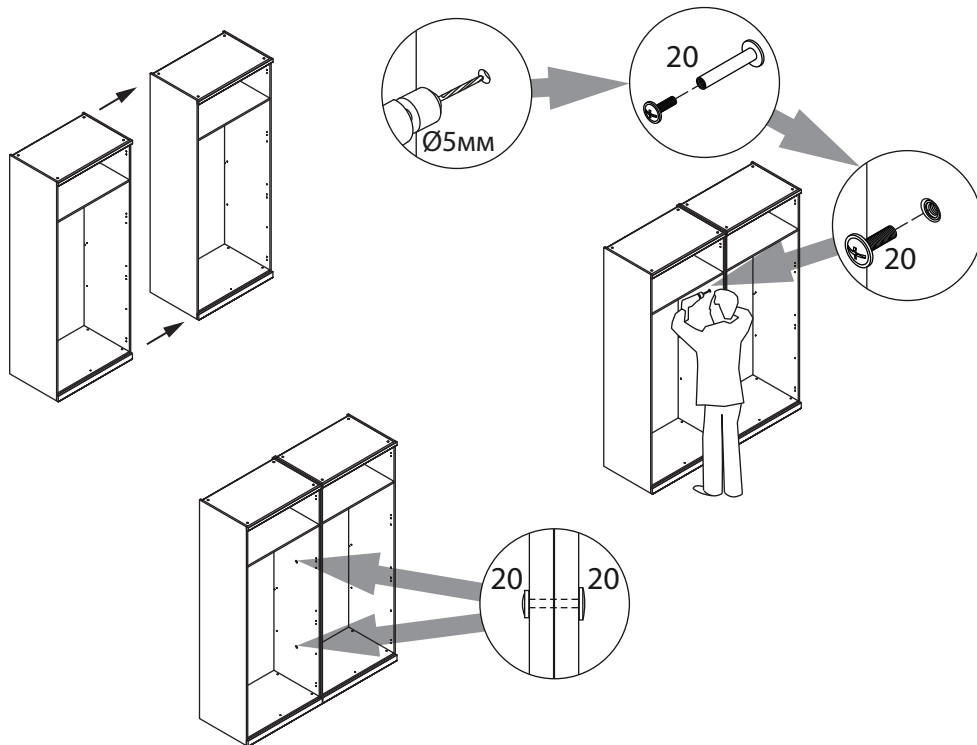

EAC

инструкция по сборке

Шкаф

арт. 2220/2280

вариант 1

вариант 2

габаритные размеры

высота: 2304 мм
ширина: 901 мм
глубина: 605 мм

Для варианта "а" возможна установка полок арт. 2214 и арт. 2215
(см. инструкцию к арт. 2214 и арт. 2215):

арт. 2220/2280
+ арт. 2214

арт. 2220/2280
+ арт. 2215

левый

правый

17

18

арт. 2220/2280 + арт. 2226/2286 (см. инструкцию к арт. 2226/2286)