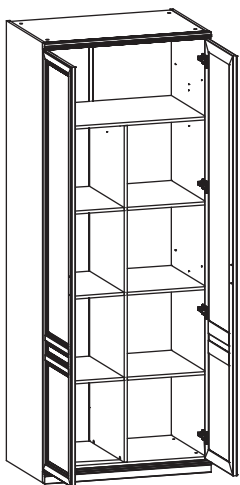

EAC

инструкция по сборке

Шкаф

арт. 2220/2280

вариант 1

вариант 2

габаритные размеры

высота: 2304 мм
ширина: 901 мм
глубина: 605 мм

единая справочная служба:
8 800 100-50-22
(звонок по России бесплатный)

LAZURIT

а
арт. 2220/2280

б
арт. 2220/2280
+ арт. 1001

Для вариантов "а" и "б"
возможна установка
ящиков арт. 5411 (см.
инструкцию к арт. 5411)

Для варианта "а" возможна установка полок арт. 2214 и арт. 2215
(см. инструкцию к арт. 2214 и арт. 2215):

арт. 2220/2280
+ арт. 2214

арт. 2220/2280
+ арт. 2215

левый

правый

17

18

арт. 2220/2280 + арт. 2226/2286 (см. инструкцию к арт. 2226/2286)

поз.	Название детали	№ упак.	кол-во, шт.	длина, мм	ширина, мм
A	Стенка боковая левая арт. 2220	1	1	2300	570
B	Стенка боковая правая арт. 2220	1	1	2300	570
C	Крышка арт. 2220	2	1	868	549
D	Дно арт. 2220	2	1	868	549
E	Полка стяжная арт. 2220	2	1	868	549
F	Планка декоративная арт. 2220	2	1	901	35
G	Стенка задняя арт. 2220	1	2	2237	439
H	Цоколь арт. 2220	2	1	901	60