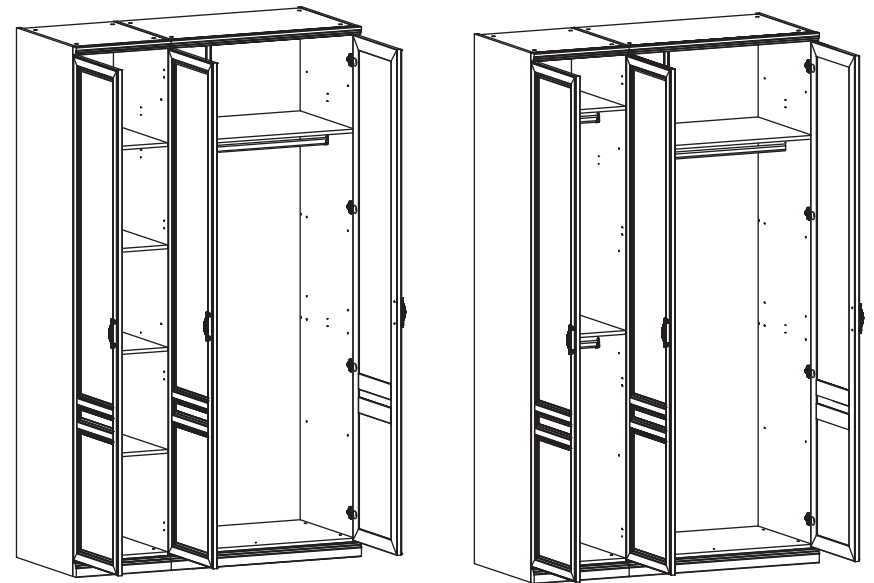

EAC

инструкция по сборке

Шкаф

арт. 2220/2280

вариант 1

вариант 2

габаритные размеры

высота: 2304 мм
ширина: 901 мм
глубина: 605 мм

Для варианта "а" возможна установка полок арт. 2214 и арт. 2215
(см. инструкцию к арт. 2214 и арт. 2215):

арт. 2220/2280
+ арт. 2214

арт. 2220/2280
+ арт. 2215

левый

правый

17

18

арт. 2220/2280 + арт. 2226/2286 (см. инструкцию к арт. 2226/2286)