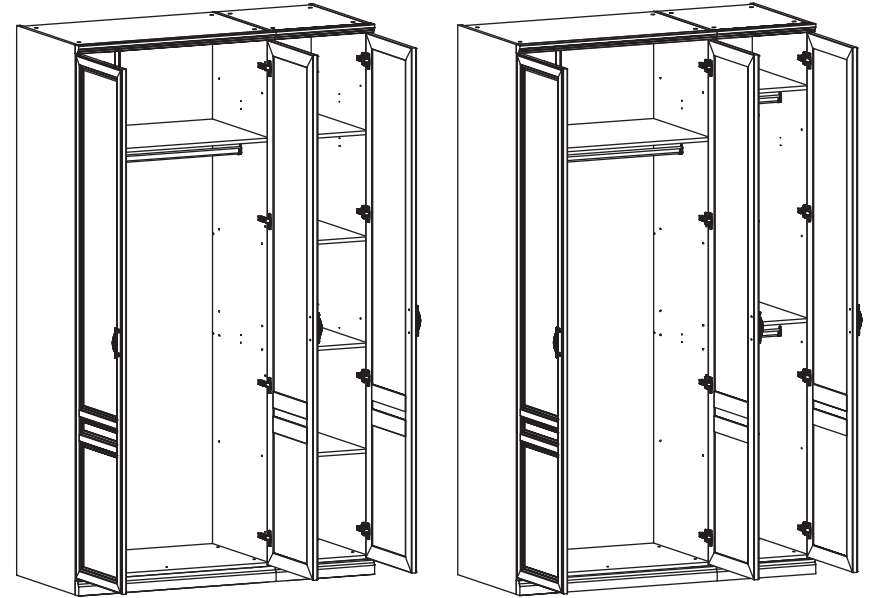

EAC

инструкция по сборке

Шкаф

арт. 2220/2280

вариант 1

вариант 2

габаритные размеры

высота: 2304 мм
ширина: 901 мм
глубина: 605 мм

Для варианта "а" возможна установка полок арт. 2214 и арт. 2215
(см. инструкцию к арт. 2214 и арт. 2215):

арт. 2220/2280
+ арт. 2214

арт. 2220/2280
+ арт. 2215

левый

правый

17

18

арт. 2220/2280 + арт. 2226/2286 (см. инструкцию к арт. 2226/2286)

поз.	Название детали	№ упак.	кол-во, шт.	длина, мм	ширина, мм
A	Стенка боковая левая арт. 2220	1	1	2300	570
B	Стенка боковая правая арт. 2220	1	1	2300	570
C	Крышка арт. 2220	2	1	868	549
D	Дно арт. 2220	2	1	868	549
E	Полка стяжная арт. 2220	2	1	868	549
F	Планка декоративная арт. 2220	2	1	901	35
G	Стенка задняя арт. 2220	1	2	2237	439
H	Цоколь арт. 2220	2	1	901	60