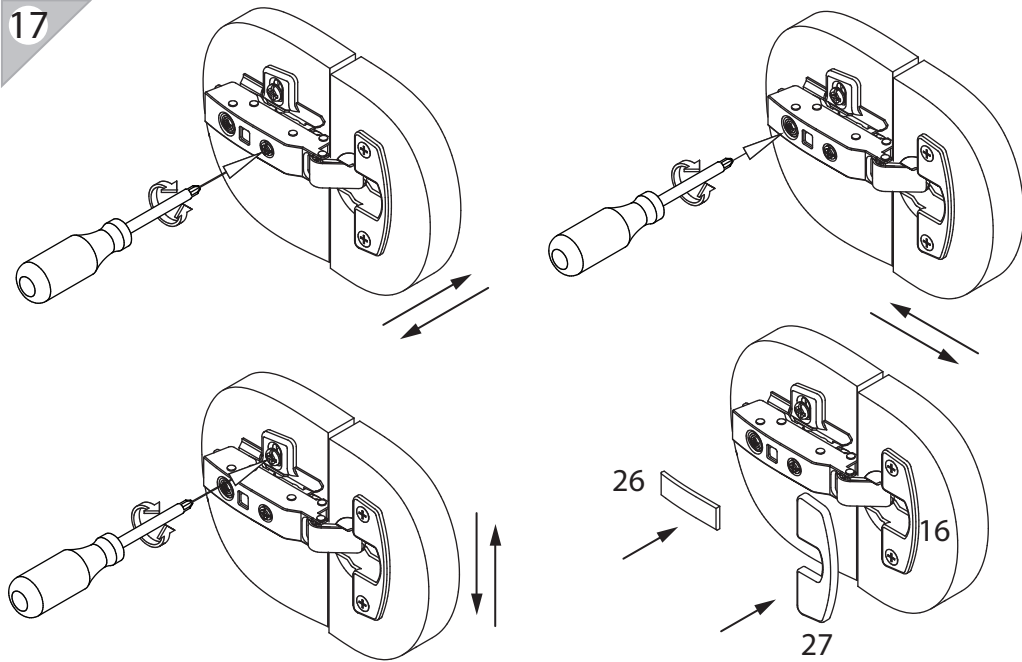

EAC

инструкция по сборке

Шкаф

арт. 2220/2280

вариант 1

вариант 2

габаритные размеры

высота: 2304 мм
ширина: 901 мм
глубина: 605 мм

Для варианта "а" возможна установка полок арт. 2214 и арт. 2215
(см. инструкцию к арт. 2214 и арт. 2215):

арт. 2220/2280
+ арт. 2214

арт. 2220/2280
+ арт. 2215

левый

правый

17

18

арт. 2220/2280 + арт. 2226/2286 (см. инструкцию к арт. 2226/2286)

поз.	Название детали	№ упак.	кол-во, шт.	длина, мм	ширина, мм
A	Стенка боковая левая арт. 2220	1	1	2300	570
B	Стенка боковая правая арт. 2220	1	1	2300	570
C	Крышка арт. 2220	2	1	868	549
D	Дно арт. 2220	2	1	868	549
E	Полка стяжная арт. 2220	2	1	868	549
F	Планка декоративная арт. 2220	2	1	901	35
G	Стенка задняя арт. 2220	1	2	2237	439
H	Цоколь арт. 2220	2	1	901	60