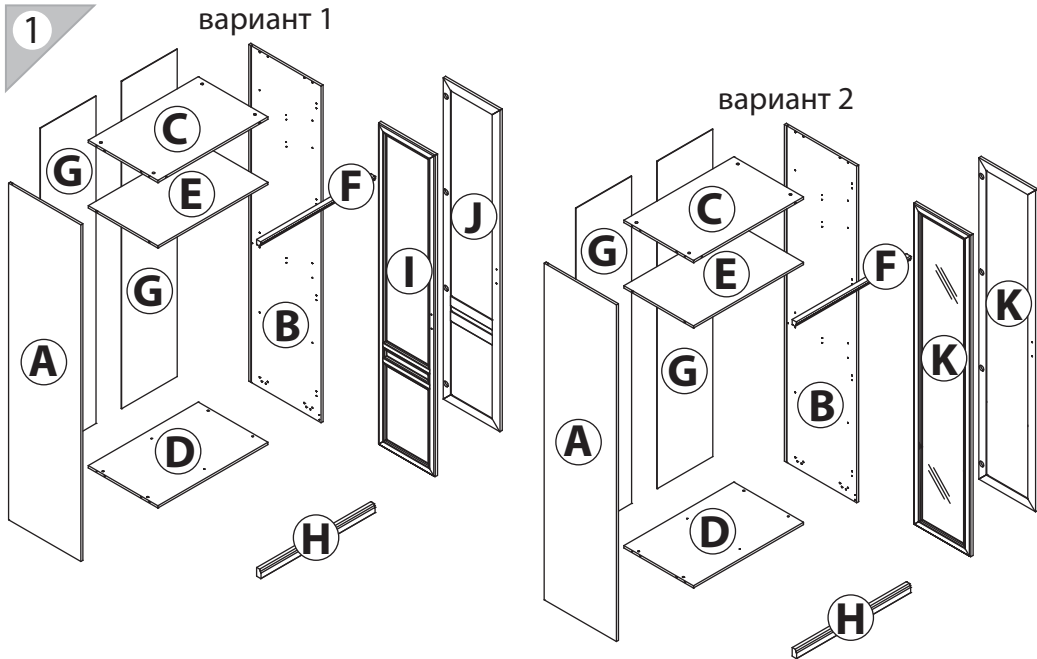

EAC

инструкция по сборке

Шкаф

арт. 2220/2280

вариант 1

вариант 2

габаритные размеры

высота: 2304 мм
ширина: 901 мм
глубина: 605 мм

Для варианта "а" возможна установка полок арт. 2214 и арт. 2215
(см. инструкцию к арт. 2214 и арт. 2215):

арт. 2220/2280
+ арт. 2214

арт. 2220/2280
+ арт. 2215

левый

правый

17

18

арт. 2220/2280 + арт. 2226/2286 (см. инструкцию к арт. 2226/2286)