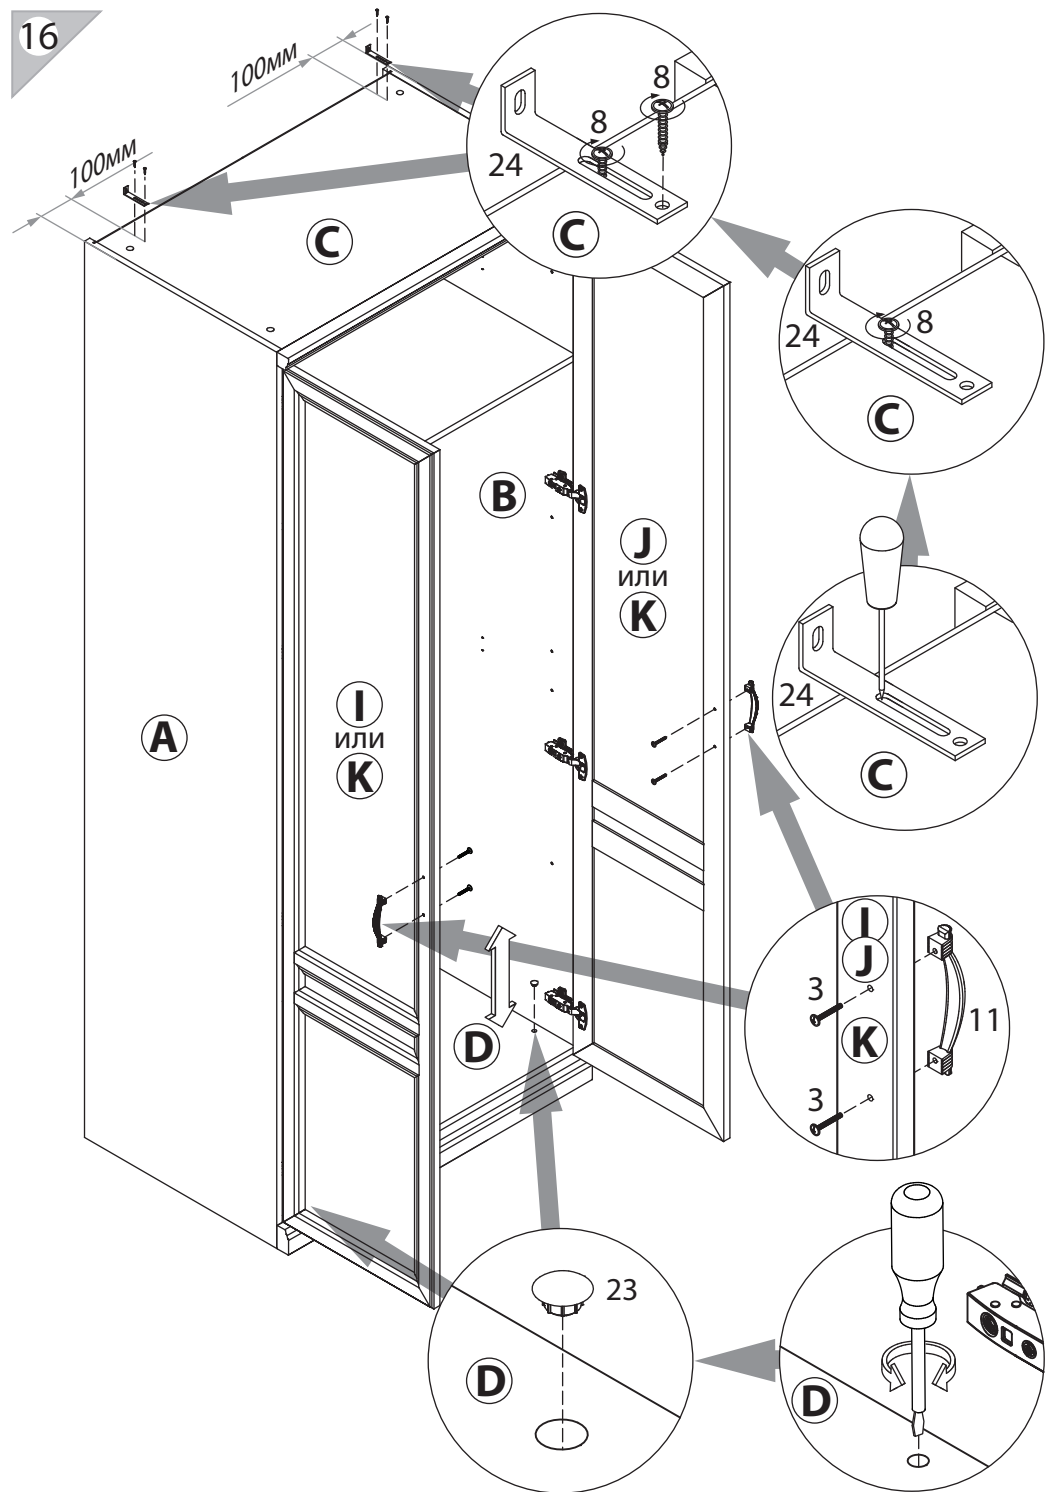

вариант 2:

поз.	Название детали	№ упак.	кол-во, шт.	длина, мм	ширина, мм
K	Дверь арт. 2201з/2103з	1	2	2196	446