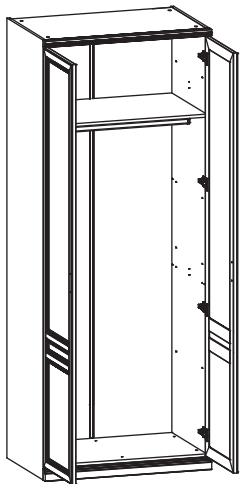

а
арт. 2220/2280