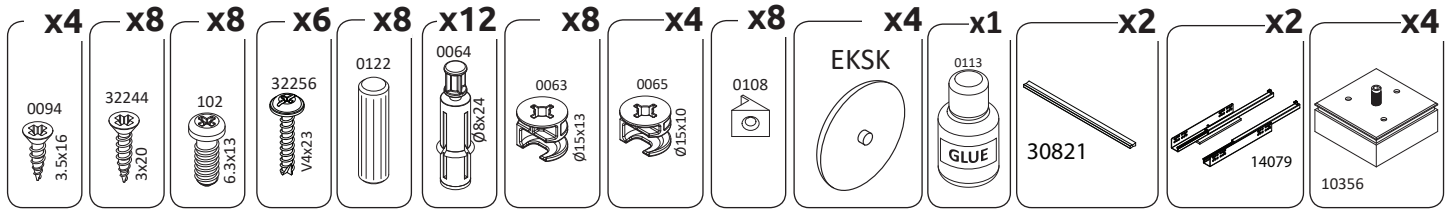

NS2/PN

LWH - 452x403x430
6494 26.03.2019

1

2

3

4

5

6