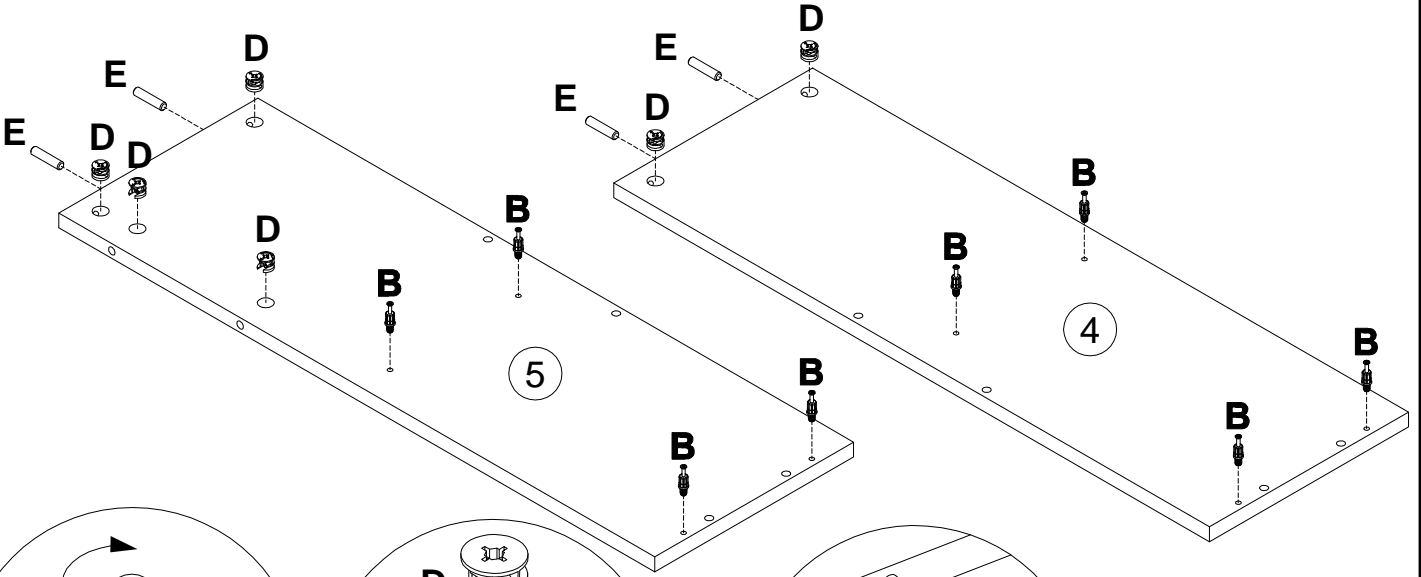

6

- **B** 090913 7x32 x8
- **D** 000146 15x12 x6
- **E** 000151 8x35 x4