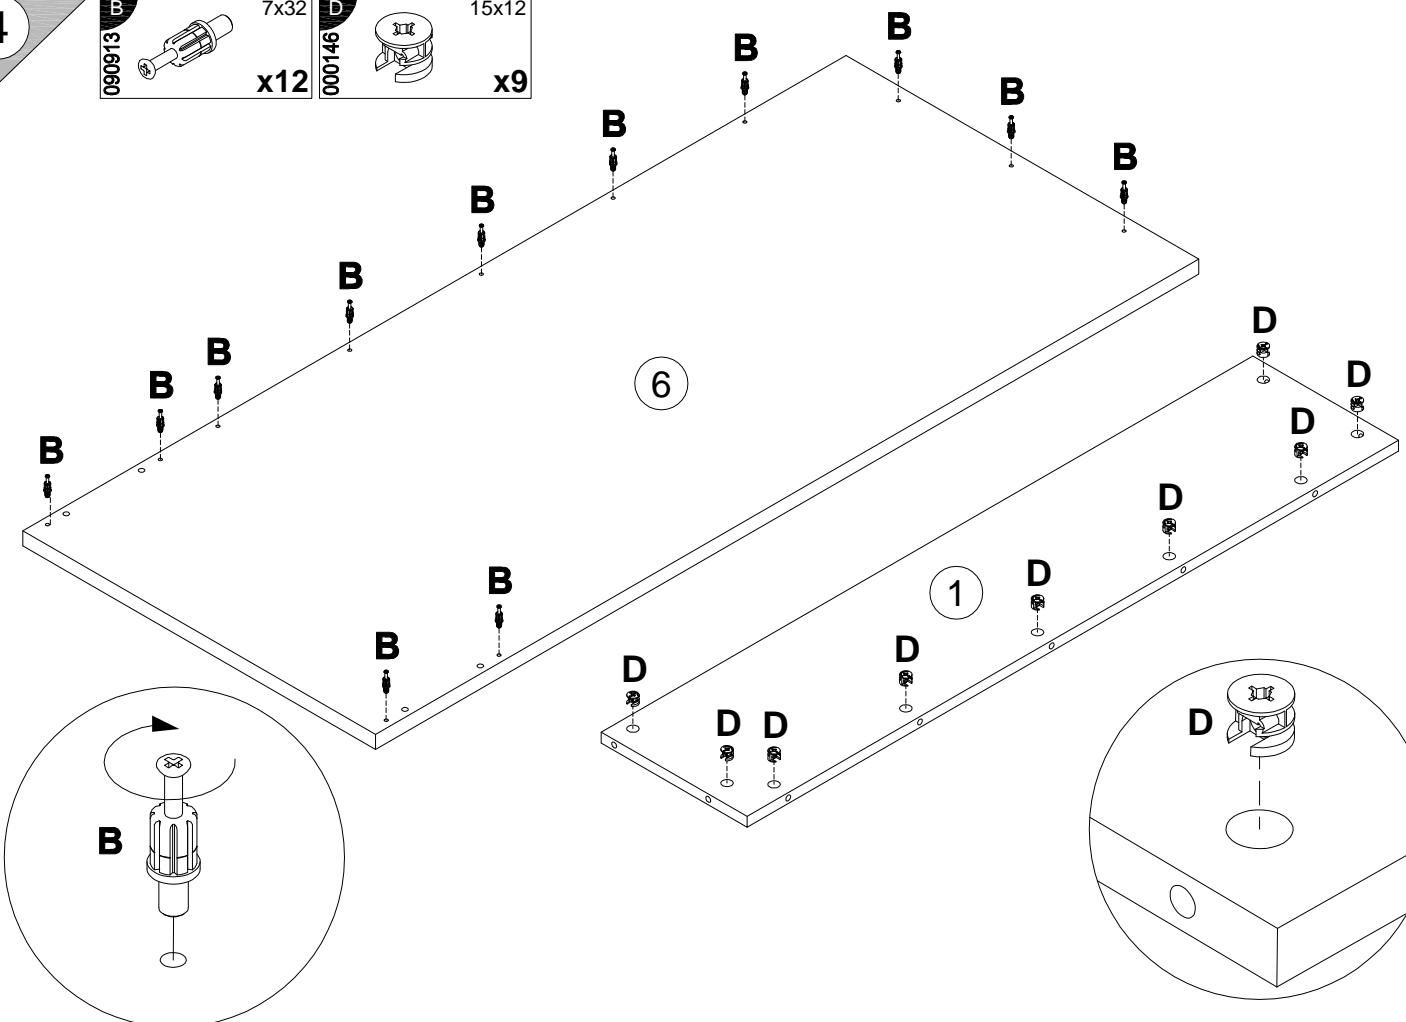

EAC

инструкция по сборке
Стол арт. 7060

габаритные размеры

высота -775 мм
ширина -1400 мм
глубина -600 мм

единая справочная служба:
8 800 100-50-22
(звонок по России бесплатный)

LAZURIT
FURNITURE FACTORY

поз.	наименование детали	№ упак.	шт.	длина, мм	ширина, мм
1	Царга	1	1	1108	248
2	Опора	2	1	743	595
3	Стенка боковая	1	1	560	248
4	Стенка передняя	1	1	743	248
5	Стенка задняя	1	1	743	248
6	Крышка	1	1	1400	600
7	Стенка горизонтальная	1	1	560	246
8	Полка	1	1	560	230
9	Стенка боковая	1	1	555	124

2

3

A  081320 x2	B  090913 7x32 x22	C  122925 x2	D  000146 15x12 x28	E  000151 8x35 x12	F  208993 M6x16 x6
G  007086 M6 x4	H  216009 M6x12 x4	I  100640 20x0.5 x18			

4

B	7x32	D	15x12
090913		000146	
	x12		x9

5

B	7x32	D	15x12	E	8x35
090913		000146		000151	
	x2		x9		x4

6

- B** 090913 7x32 x8
- D** 000146 15x12 x6
- E** 000151 8x35 x4

7

- D** 000146 15x12 x4
- E** 000151 8x35 x4
- F** 208693 M6x16 x4
- G** 007086 M6 x4