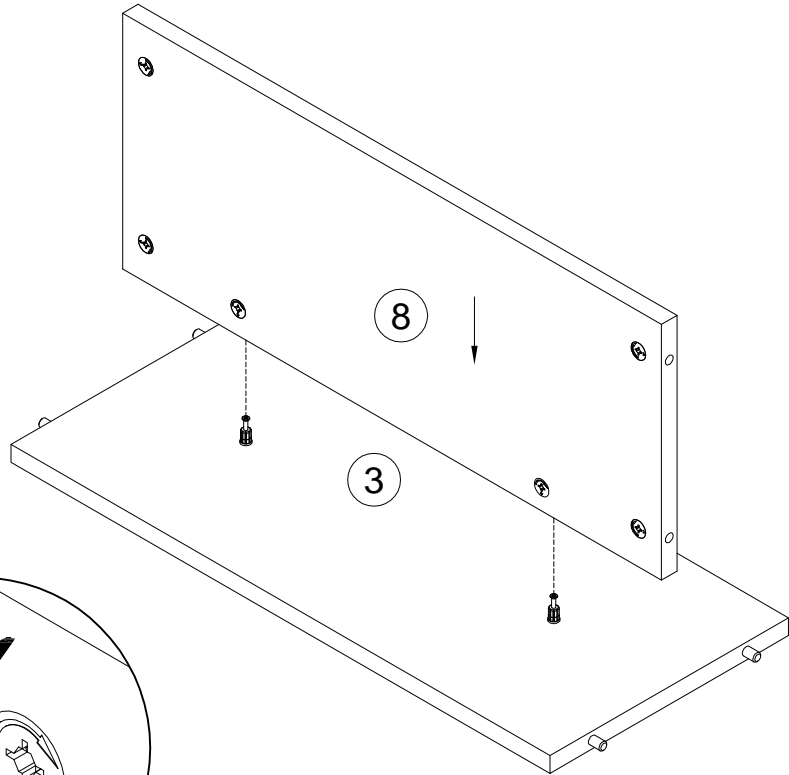

8

A
081320

x2

F
208693

M6x16

x2

9

6