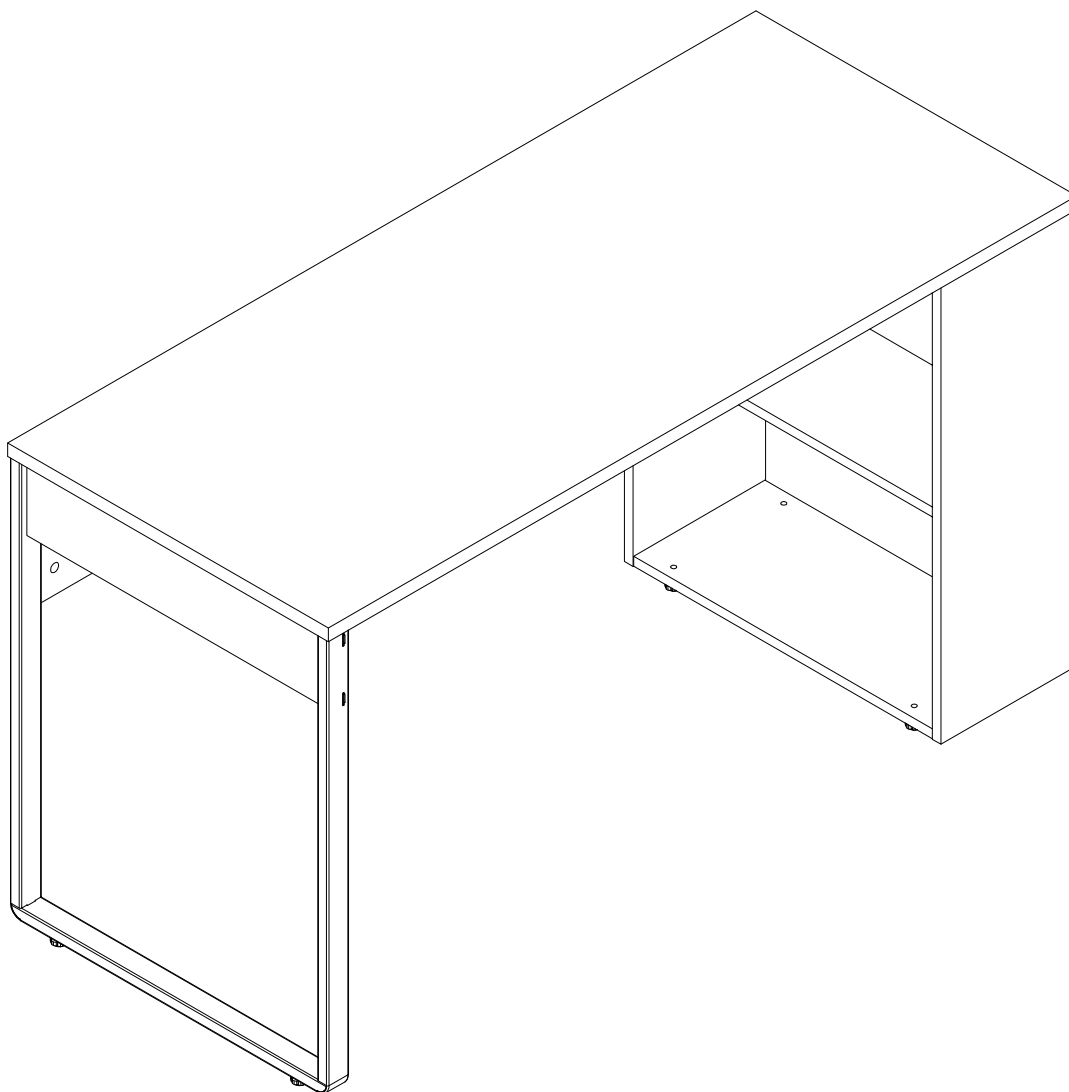

EAC

инструкция по сборке
Стол арт. 7060

габаритные размеры

высота -775 мм
ширина -1400 мм
глубина -600 мм

единая справочная служба:
8 800 100-50-22
(звонок по России бесплатный)

LAZURIT
FURNITURE FACTORY

поз.	наименование детали	№ упак.	шт.	длина, мм	ширина, мм
1	Царга	1	1	1108	248
2	Опора	2	1	743	595
3	Стенка боковая	1	1	560	248
4	Стенка передняя	1	1	743	248
5	Стенка задняя	1	1	743	248
6	Крышка	1	1	1400	600
7	Стенка горизонтальная	1	1	560	246
8	Полка	1	1	560	230
9	Стенка боковая	1	1	555	124