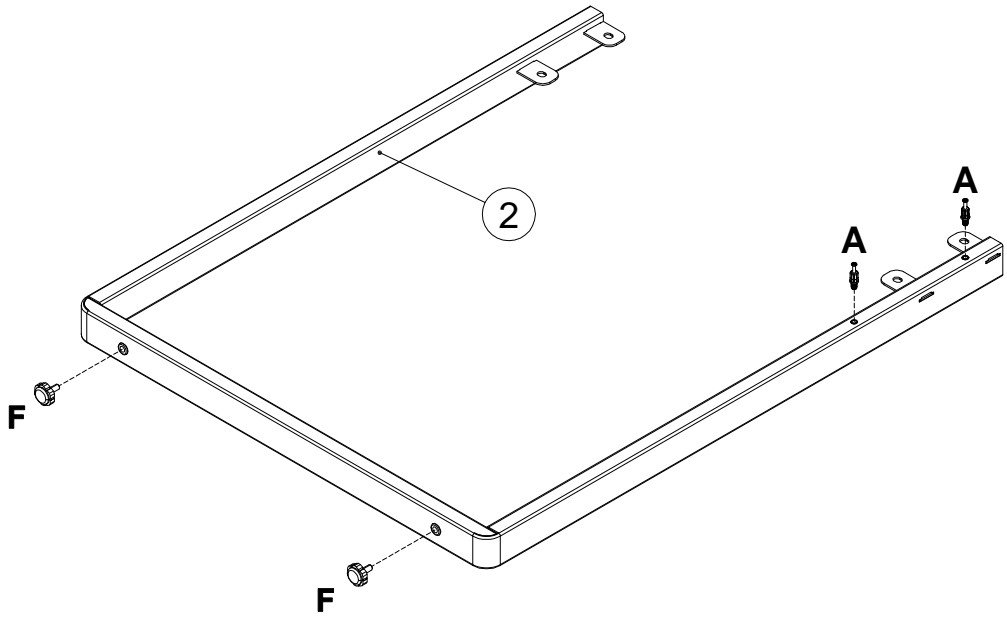

8

A
081320

x2

F
208693

M6x16

x2