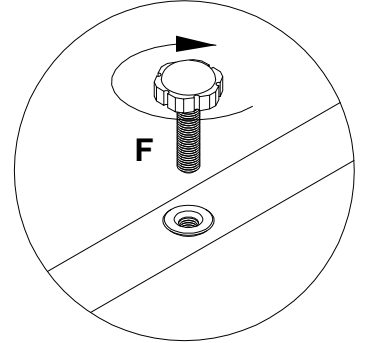

EAC

инструкция по сборке
Стол арт. 7060

габаритные размеры

высота -775 мм
ширина -1400 мм
глубина -600 мм

единая справочная служба:
8 800 100-50-22
(звонок по России бесплатный)

LAZURIT
FURNITURE FACTORY

поз.	наименование детали	№ упак.	шт.	длина, мм	ширина, мм
1	Царга	1	1	1108	248
2	Опора	2	1	743	595
3	Стенка боковая	1	1	560	248
4	Стенка передняя	1	1	743	248
5	Стенка задняя	1	1	743	248
6	Крышка	1	1	1400	600
7	Стенка горизонтальная	1	1	560	246
8	Полка	1	1	560	230
9	Стенка боковая	1	1	555	124

5

B	7x32	D	15x12	E	8x35
090913		000146		000151	
	x2		x9		x4

6

- B** 090913 7x32 x8
- D** 000146 15x12 x6
- E** 000151 8x35 x4

7

- D** 000146 15x12 x4
- E** 000151 8x35 x4
- F** 208693 M6x16 x4
- G** 007086 M6 x4