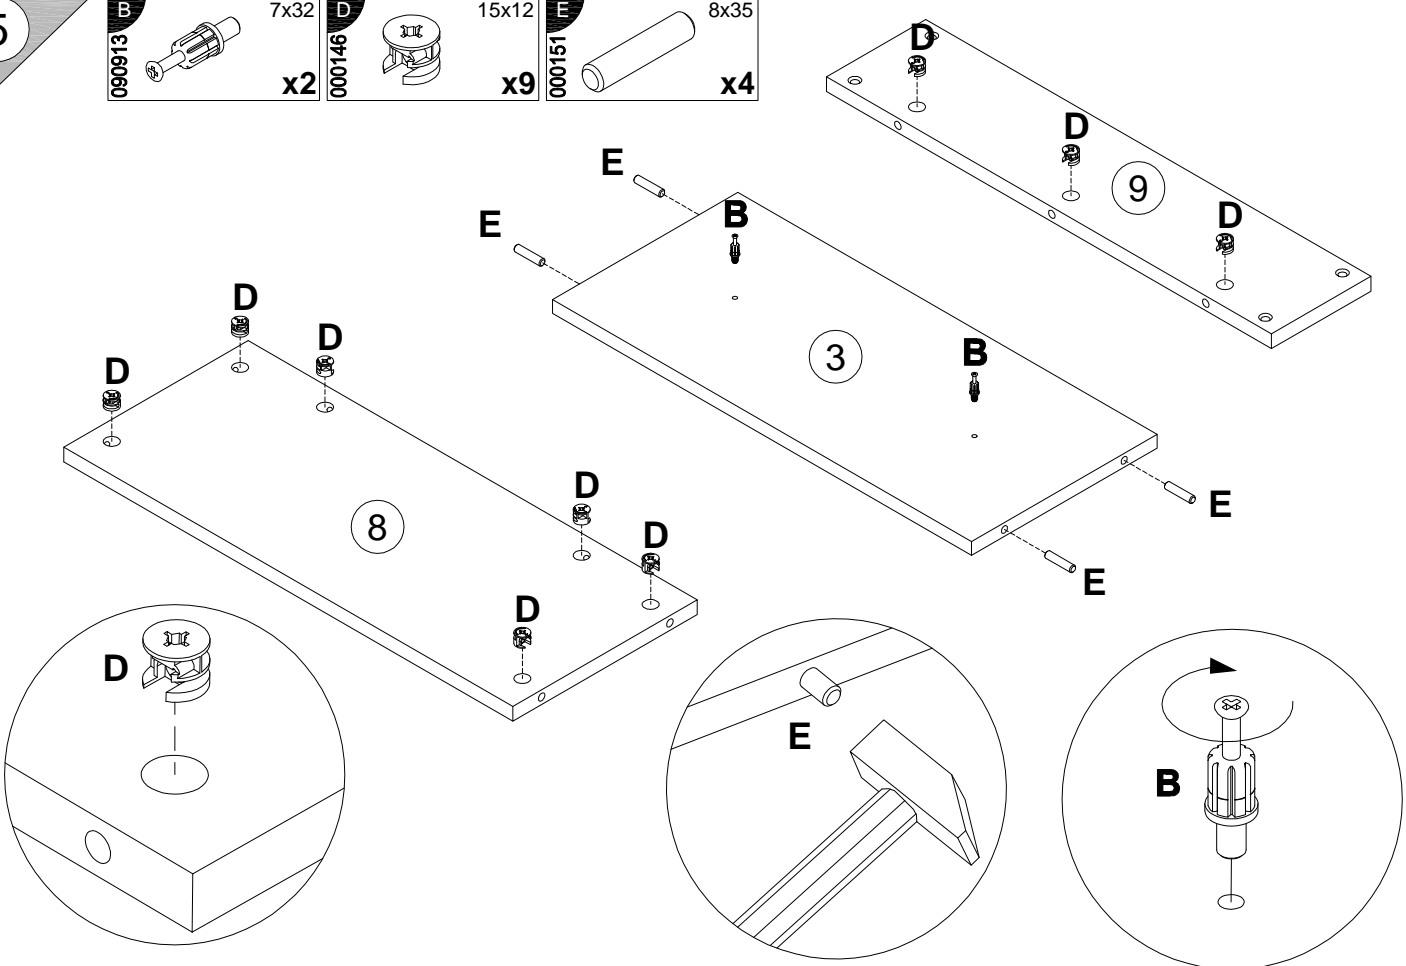

EAC

инструкция по сборке
Стол арт. 7060

габаритные размеры

высота -775 мм
ширина -1400 мм
глубина -600 мм

единая справочная служба:
8 800 100-50-22
(звонок по России бесплатный)

LAZURIT
FURNITURE FACTORY

поз.	наименование детали	№ упак.	шт.	длина, мм	ширина, мм
1	Царга	1	1	1108	248
2	Опора	2	1	743	595
3	Стенка боковая	1	1	560	248
4	Стенка передняя	1	1	743	248
5	Стенка задняя	1	1	743	248
6	Крышка	1	1	1400	600
7	Стенка горизонтальная	1	1	560	246
8	Полка	1	1	560	230
9	Стенка боковая	1	1	555	124

2

3

A  081320 x2	B  090913 7x32 x22	C  122925 x2	D  000146 15x12 x28	E  000151 8x35 x12	F  208993 M6x16 x6
G  007086 M6 x4	H  216009 M6x12 x4	I  100640 20x0.5 x18			

4

B	7x32	D	15x12
090913		000146	
	x12		x9

5

B	7x32	D	15x12	E	8x35
090913		000146		000151	
	x2		x9		x4

6

- B** 090913 7x32 x8
- D** 000146 15x12 x6
- E** 000151 8x35 x4

7

- D** 000146 15x12 x4
- E** 000151 8x35 x4
- F** 208693 M6x16 x4
- G** 007086 M6 x4