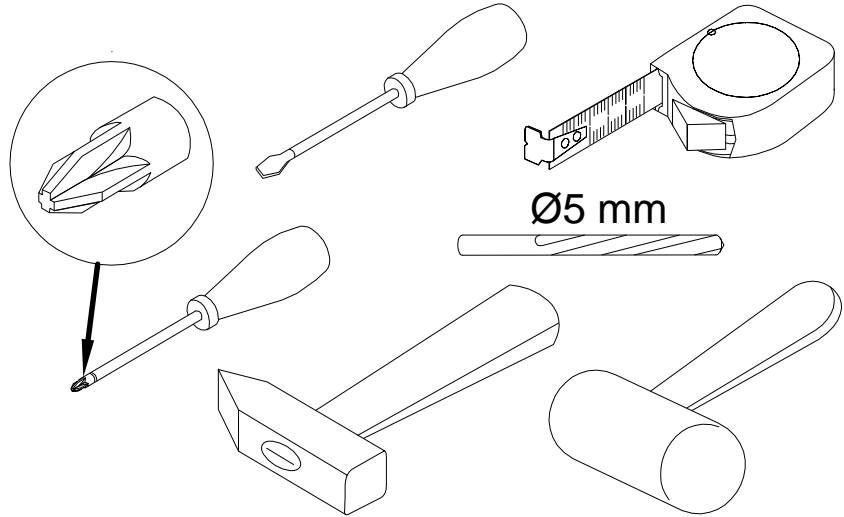

EAC

инструкция по сборке
Стол арт. 7060

габаритные размеры

высота -775 мм
ширина -1400 мм
глубина -600 мм

единая справочная служба:
8 800 100-50-22
(звонок по России бесплатный)

LAZURIT
FURNITURE FACTORY

поз.	наименование детали	№ упак.	шт.	длина, мм	ширина, мм
1	Царга	1	1	1108	248
2	Опора	2	1	743	595
3	Стенка боковая	1	1	560	248
4	Стенка передняя	1	1	743	248
5	Стенка задняя	1	1	743	248
6	Крышка	1	1	1400	600
7	Стенка горизонтальная	1	1	560	246
8	Полка	1	1	560	230
9	Стенка боковая	1	1	555	124

2

3

A  081320 x2	B  090913 7x32 x22	C  122925 x2	D  000146 15x12 x28	E  000151 8x35 x12	F  208993 M6x16 x6
G  007086 M6 x4	H  216009 M6x12 x4	I  100640 20x0.5 x18			

4

B	7x32	D	15x12
090913		000146	
	x12		x9