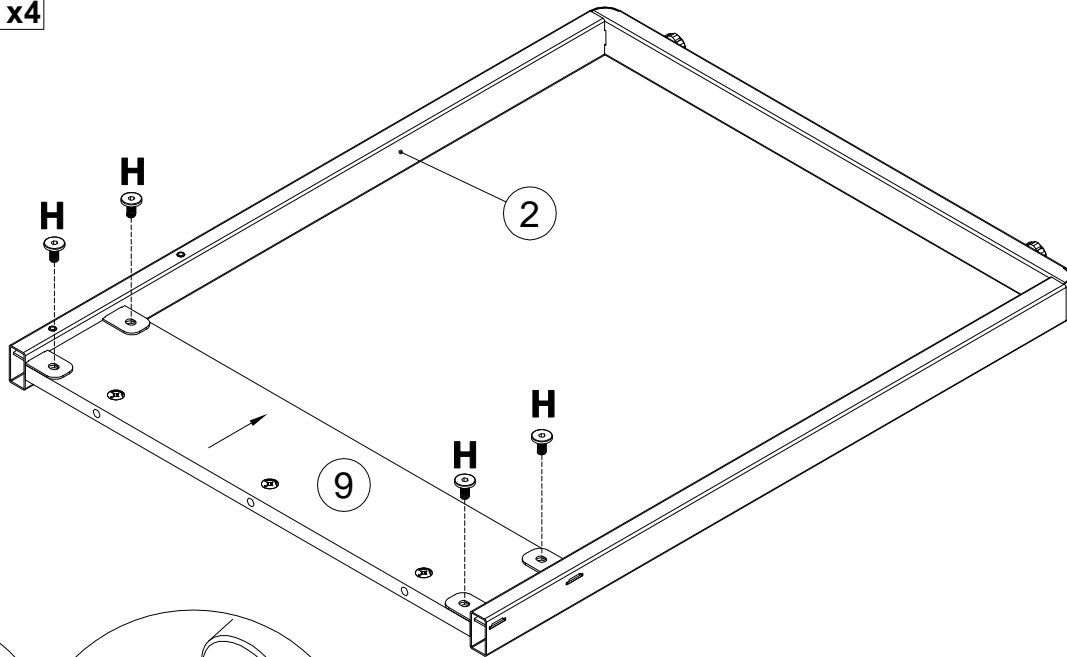

12

H
216009 M6x12
x4