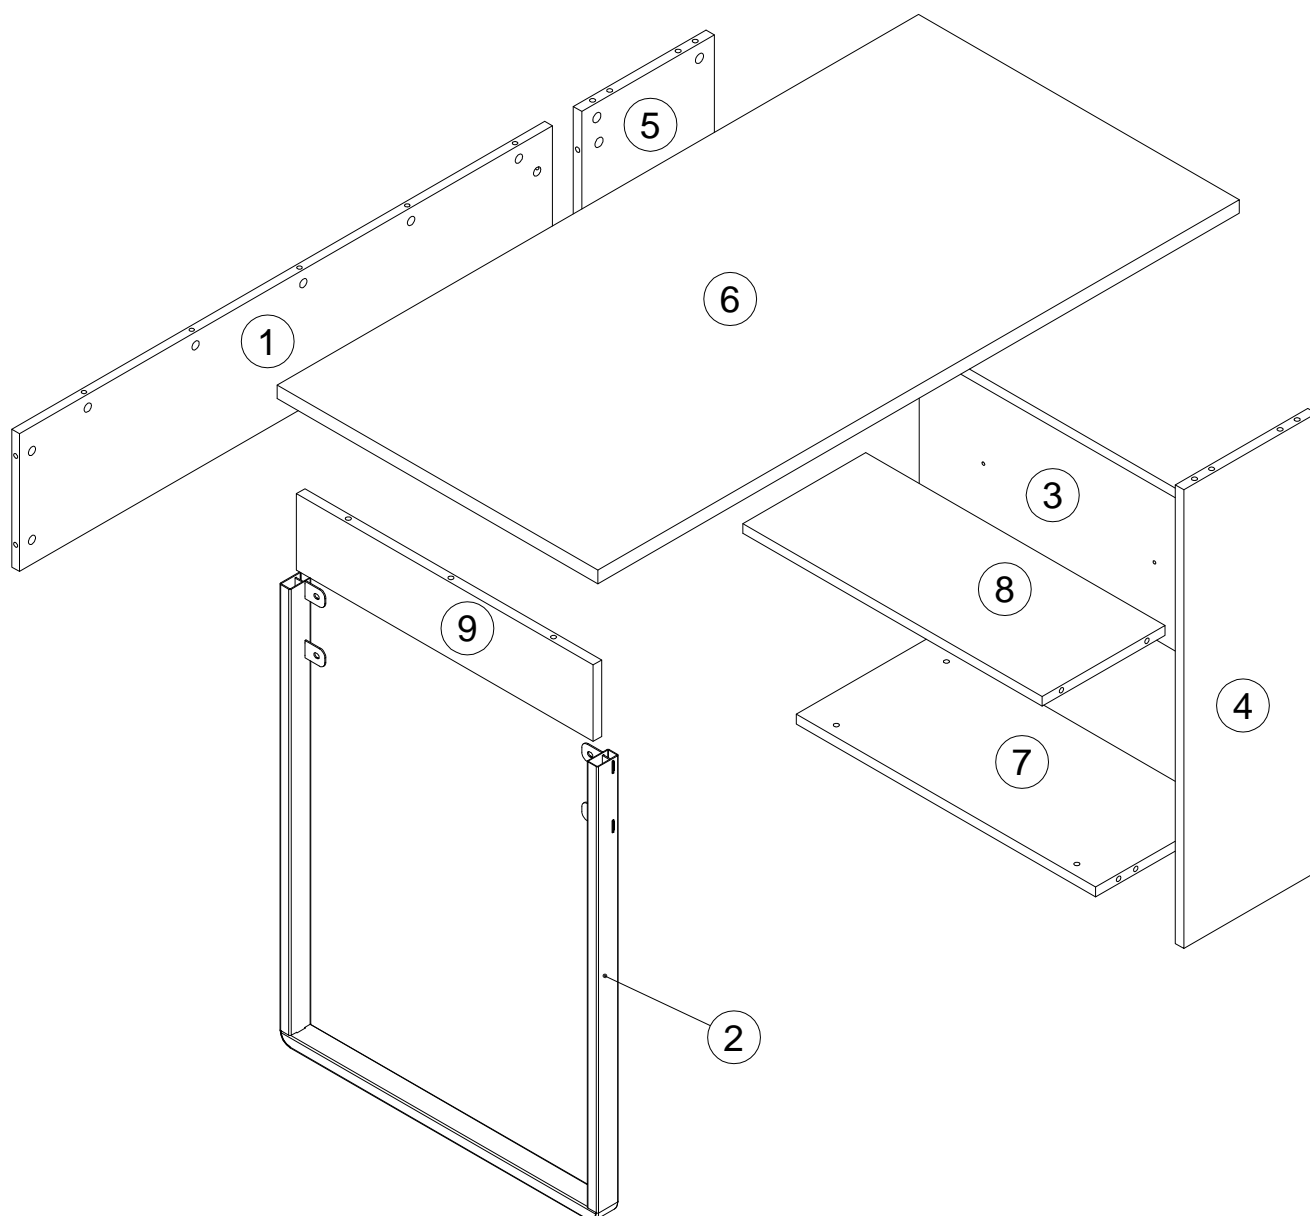

EAC

инструкция по сборке
Стол арт. 7060

габаритные размеры

высота -775 мм
ширина -1400 мм
глубина -600 мм

единая справочная служба:
8 800 100-50-22
(звонок по России бесплатный)

LAZURIT
FURNITURE FACTORY

поз.	наименование детали	№ упак.	шт.	длина, мм	ширина, мм
1	Царга	1	1	1108	248
2	Опора	2	1	743	595
3	Стенка боковая	1	1	560	248
4	Стенка передняя	1	1	743	248
5	Стенка задняя	1	1	743	248
6	Крышка	1	1	1400	600
7	Стенка горизонтальная	1	1	560	246
8	Полка	1	1	560	230
9	Стенка боковая	1	1	555	124