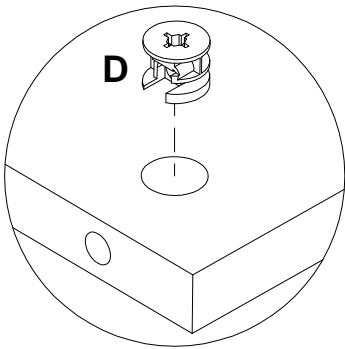

EAC

инструкция по сборке
Стол арт. 7060

габаритные размеры

высота -775 мм
ширина -1400 мм
глубина -600 мм

единая справочная служба:
8 800 100-50-22
(звонок по России бесплатный)

LAZURIT
FURNITURE FACTORY

поз.	наименование детали	№ упак.	шт.	длина, мм	ширина, мм
1	Царга	1	1	1108	248
2	Опора	2	1	743	595
3	Стенка боковая	1	1	560	248
4	Стенка передняя	1	1	743	248
5	Стенка задняя	1	1	743	248
6	Крышка	1	1	1400	600
7	Стенка горизонтальная	1	1	560	246
8	Полка	1	1	560	230
9	Стенка боковая	1	1	555	124

2

3

A  081320 x2	B  090913 7x32 x22	C  122925 x2	D  000146 15x12 x28	E  000151 8x35 x12	F  208993 M6x16 x6
G  007086 M6 x4	H  216009 M6x12 x4	I  100640 20x0.5 x18			

4

B	7x32	D	15x12
090913		000146	
	x12		x9

5

B	7x32	D	15x12	E	8x35
090913		000146		000151	
	x2		x9		x4

6

- B** 090913 7x32 x8
- D** 000146 15x12 x6
- E** 000151 8x35 x4

7

- D** 000146 15x12 x4
- E** 000151 8x35 x4
- F** 208693 M6x16 x4
- G** 007086 M6 x4