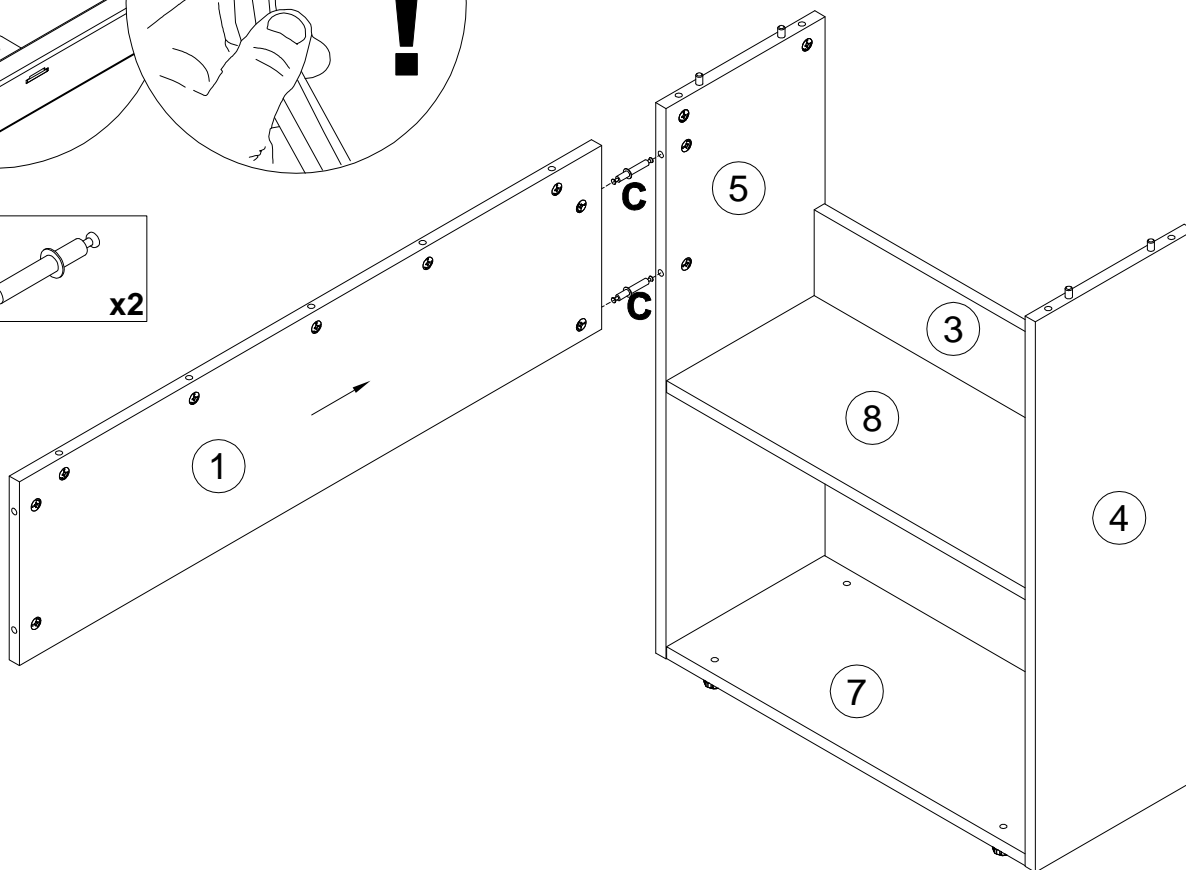

13

C
122925
x2