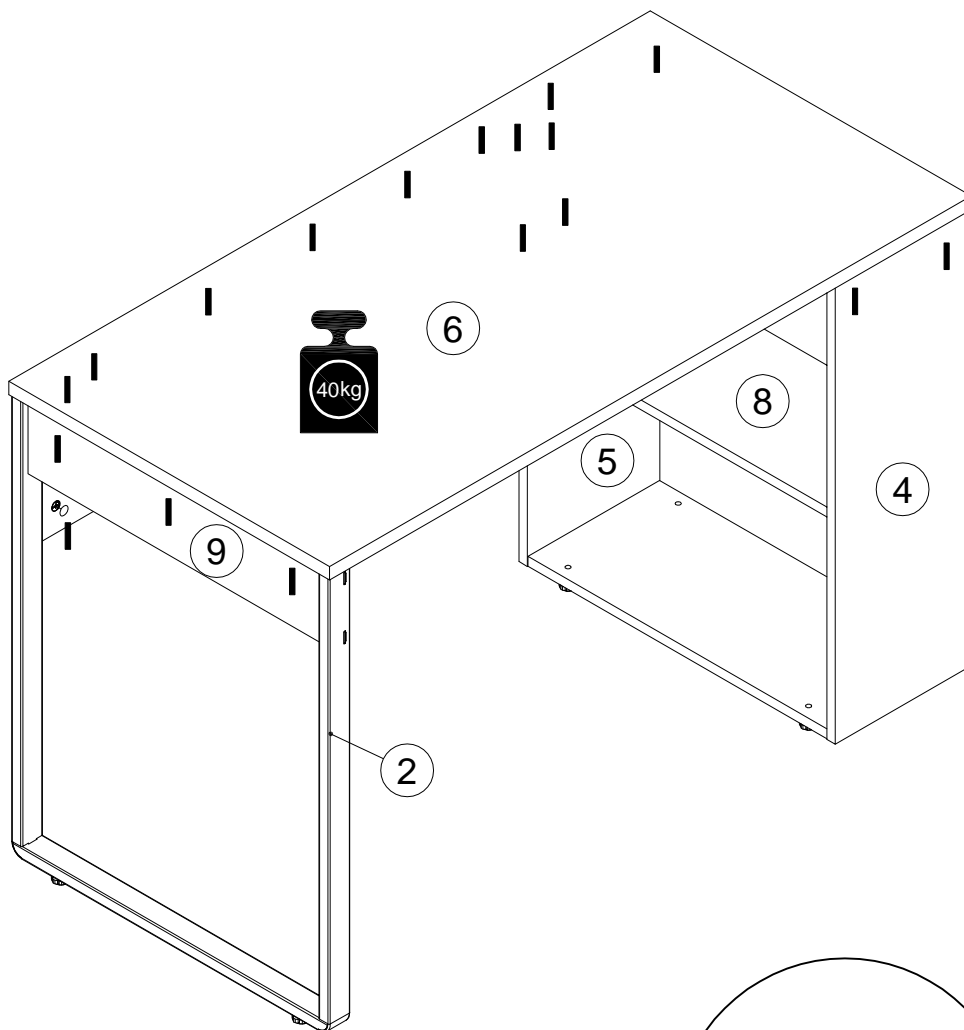

16

100640 20x0.5
x18