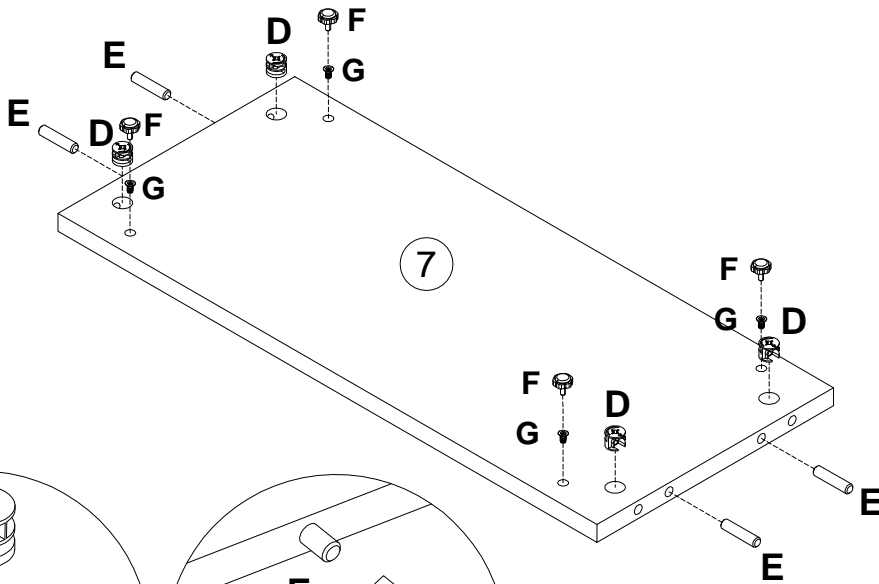

EAC

инструкция по сборке
Стол арт. 7060

габаритные размеры

высота -775 мм
ширина -1400 мм
глубина -600 мм

единая справочная служба:
8 800 100-50-22
(звонок по России бесплатный)

LAZURIT
FURNITURE FACTORY

поз.	наименование детали	№ упак.	шт.	длина, мм	ширина, мм
1	Царга	1	1	1108	248
2	Опора	2	1	743	595
3	Стенка боковая	1	1	560	248
4	Стенка передняя	1	1	743	248
5	Стенка задняя	1	1	743	248
6	Крышка	1	1	1400	600
7	Стенка горизонтальная	1	1	560	246
8	Полка	1	1	560	230
9	Стенка боковая	1	1	555	124

5

B	7x32	D	15x12	E	8x35
090913		000146		000151	
	x2		x9		x4

6

- B** 090913 7x32 x8
- D** 000146 15x12 x6
- E** 000151 8x35 x4

7

- D** 000146 15x12 x4
- E** 000151 8x35 x4
- F** 208693 M6x16 x4
- G** 007086 M6 x4