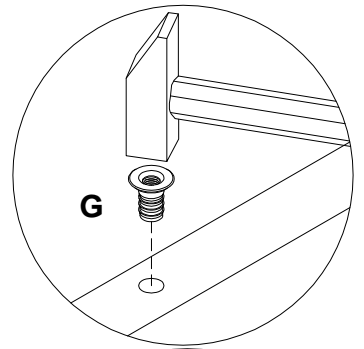

EAC

инструкция по сборке
Стол арт. 7060

габаритные размеры

высота -775 мм
ширина -1400 мм
глубина -600 мм

единая справочная служба:
8 800 100-50-22
(звонок по России бесплатный)

LAZURIT
FURNITURE FACTORY

поз.	наименование детали	№ упак.	шт.	длина, мм	ширина, мм
1	Царга	1	1	1108	248
2	Опора	2	1	743	595
3	Стенка боковая	1	1	560	248
4	Стенка передняя	1	1	743	248
5	Стенка задняя	1	1	743	248
6	Крышка	1	1	1400	600
7	Стенка горизонтальная	1	1	560	246
8	Полка	1	1	560	230
9	Стенка боковая	1	1	555	124

5

B	7x32	D	15x12	E	8x35
090913		000146		000151	
	x2		x9		x4

6

- B** 090913 7x32 x8
- D** 000146 15x12 x6
- E** 000151 8x35 x4

7

- D** 000146 15x12 x4
- E** 000151 8x35 x4
- F** 208693 M6x16 x4
- G** 007086 M6 x4