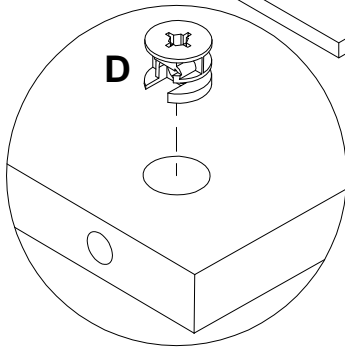

EAC

инструкция по сборке
Стол арт. 7060

габаритные размеры

высота -775 мм
ширина -1400 мм
глубина -600 мм

единая справочная служба:
8 800 100-50-22
(звонок по России бесплатный)

LAZURIT
FURNITURE FACTORY

поз.	наименование детали	№ упак.	шт.	длина, мм	ширина, мм
1	Царга	1	1	1108	248
2	Опора	2	1	743	595
3	Стенка боковая	1	1	560	248
4	Стенка передняя	1	1	743	248
5	Стенка задняя	1	1	743	248
6	Крышка	1	1	1400	600
7	Стенка горизонтальная	1	1	560	246
8	Полка	1	1	560	230
9	Стенка боковая	1	1	555	124

2

3

A  081320 x2	B  090913 7x32 x22	C  122925 x2	D  000146 15x12 x28	E  000151 8x35 x12	F  208993 M6x16 x6
G  007086 M6 x4	H  216009 M6x12 x4	I  100640 20x0.5 x18			

4

B	7x32	D	15x12
090913		000146	
	x12		x9

5

B	7x32	D	15x12	E	8x35
090913		000146		000151	
	x2		x9		x4

6

- B** 090913 7x32 x8
- D** 000146 15x12 x6
- E** 000151 8x35 x4

7

- D** 000146 15x12 x4
- E** 000151 8x35 x4
- F** 208693 M6x16 x4
- G** 007086 M6 x4