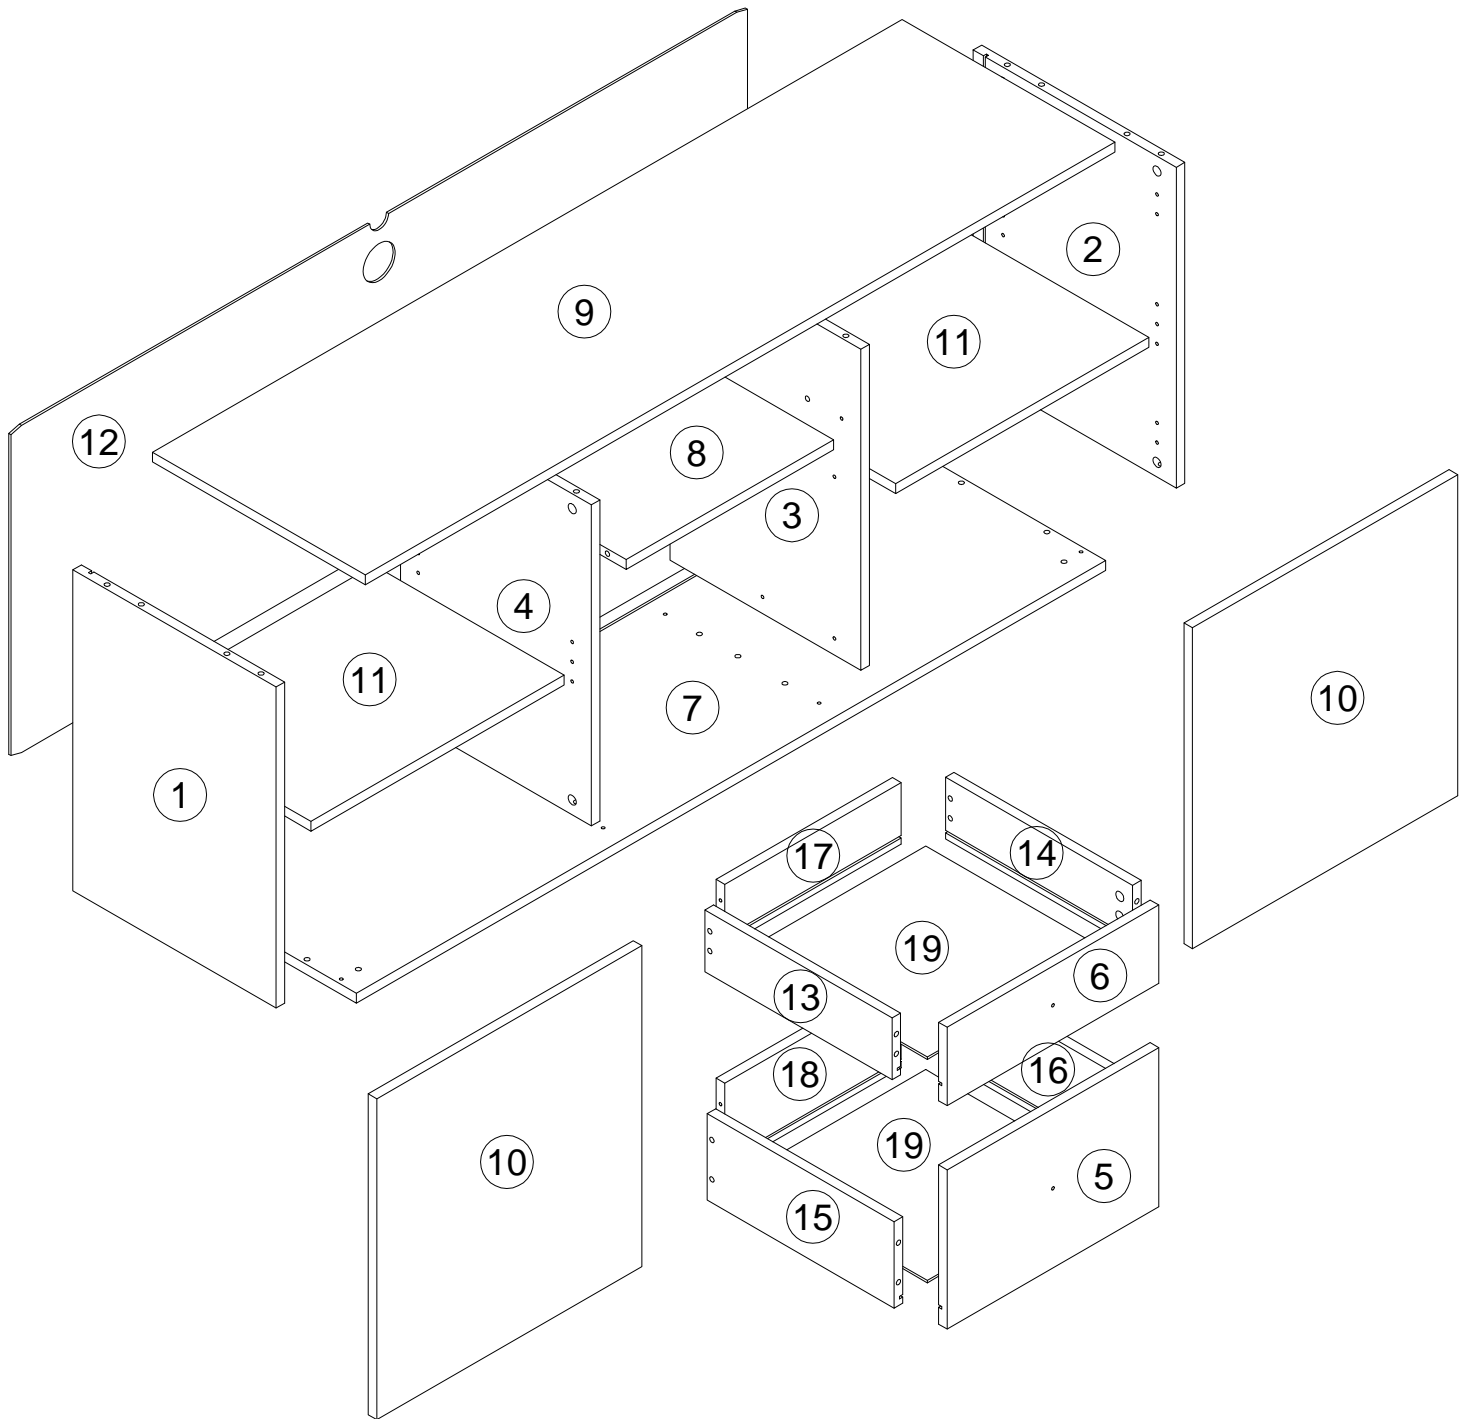

EAC

инструкция по сборке
Тумба под ТВ арт. 6969

габаритные размеры

высота - 562 мм
ширина - 1402 мм
глубина - 398 мм

единая справочная служба:
8 800 100-50-22
(звонок по России бесплатный)

LAZURIT
FURNITURE FACTORY

поз.	наименование детали	№ упак.	шт.	длина, мм	ширина, мм
1	Стенка боковая	2	1	520	380
2	Стенка боковая	2	1	520	380
3	Стенка-перегородка	1	1	520	357
4	Стенка-перегородка	1	1	520	357
5	Стенка передняя	2	1	396	258
6	Стенка передняя	2	1	396	127
7	Стенка горизонтальная	2	1	1402	381
8	Стенка горизонтальная	1	1	388	356
9	Крышка	2	1	1402	398
10	Дверь	2	2	520	496
11	Полка	1	2	474	356
12	Стенка задняя	2	1	530	1378
13	Стенка боковая	2	1	350	100
14	Стенка боковая	2	1	350	100
15	Стенка боковая	1	1	350	140
16	Стенка боковая	1	1	350	140
17	Стенка боковая	2	1	330	100
16	Стенка боковая	1	1	330	140
17	Стенка горизонтальная	1	2	343	340