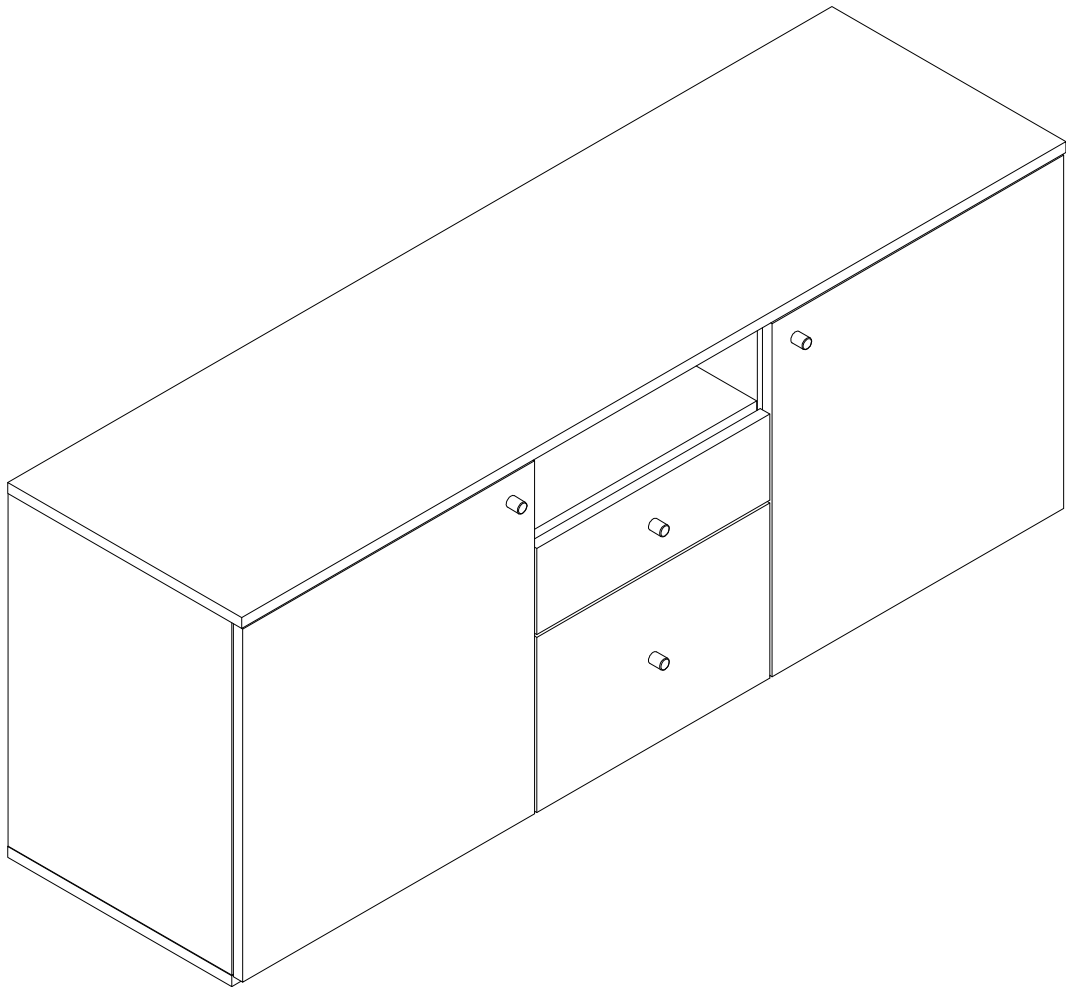

EAC

инструкция по сборке
Тумба под ТВ арт. 6969

габаритные размеры

высота - 562 мм
ширина - 1402 мм
глубина - 398 мм

единая справочная служба:
8 800 100-50-22
(звонок по России бесплатный)

LAZURIT
FURNITURE FACTORY

поз.	наименование детали	№ упак.	шт.	длина, мм	ширина, мм
1	Стенка боковая	2	1	520	380
2	Стенка боковая	2	1	520	380
3	Стенка-перегородка	1	1	520	357
4	Стенка-перегородка	1	1	520	357
5	Стенка передняя	2	1	396	258
6	Стенка передняя	2	1	396	127
7	Стенка горизонтальная	2	1	1402	381
8	Стенка горизонтальная	1	1	388	356
9	Крышка	2	1	1402	398
10	Дверь	2	2	520	496
11	Полка	1	2	474	356
12	Стенка задняя	2	1	530	1378
13	Стенка боковая	2	1	350	100
14	Стенка боковая	2	1	350	100
15	Стенка боковая	1	1	350	140
16	Стенка боковая	1	1	350	140
17	Стенка боковая	2	1	330	100
16	Стенка боковая	1	1	330	140
17	Стенка горизонтальная	1	2	343	340