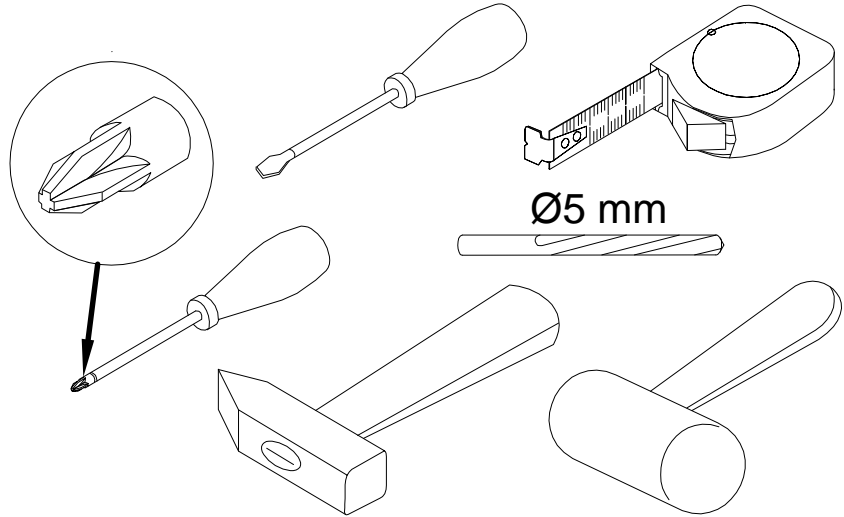

4

5

A 090913 7x32 x28	B 000146 15x12 x28	C 100640 20x0.5 x24	D 000151 8x35 x20	E 135021 x12	F 000759 3x20 x12
G 007086 M6 x6	H 007085 M6 x6	I 307078 D15 x6	J 101608 7x50 x8	K 198478 L350 x2	L 098889 x8
M 000762 3.5x13 x28	N 125913 x8	O 310591 x4	P 002704 M4x20 x4	Q 155999 x1	R 013859 8x40 x1
S 090185 4.5x45 x1	T 000754 3.5x16 x2	U 161423 x4	V 010942 4x16 x8	W 235594 6.3x16 x8