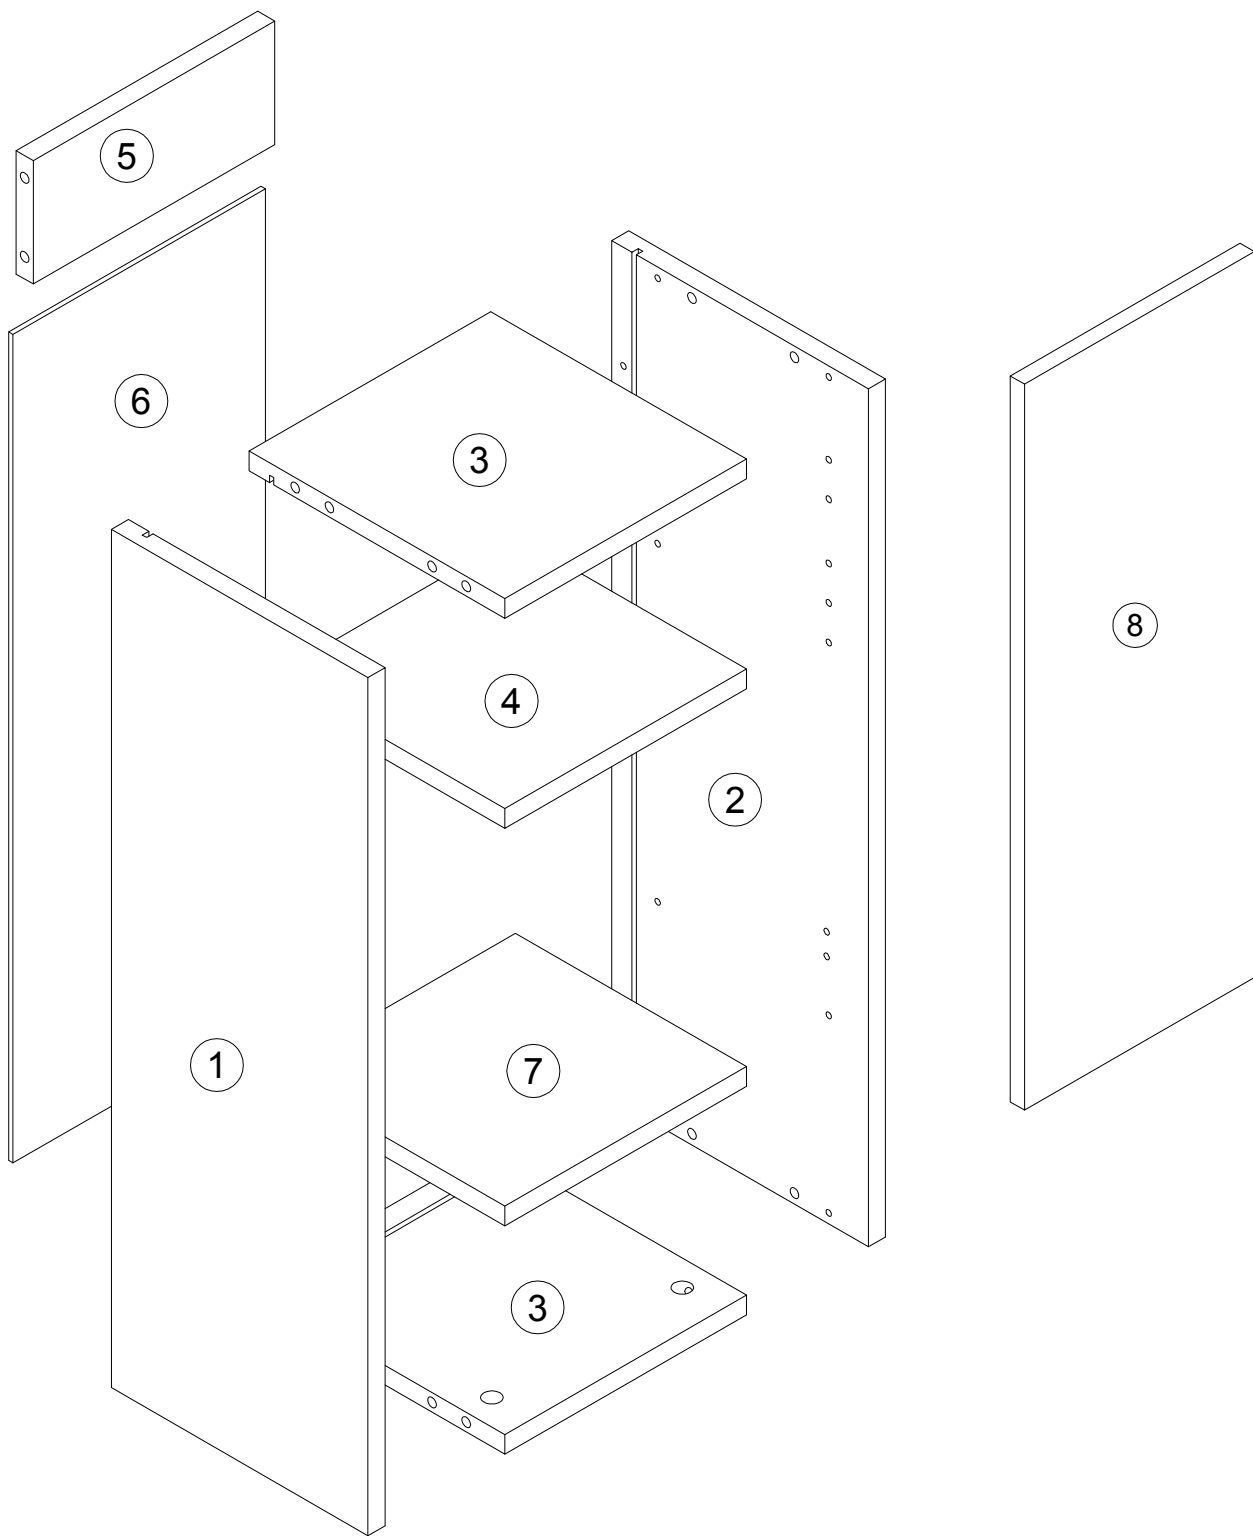

EAC

инструкция по сборке

Шкаф навесной арт. 5094

габаритные размеры

высота - 695 мм

ширина - 258 мм

глубина - 256 мм

единая справочная служба:

8 800 100-50-22

(звонок по России бесплатный)

LAZURIT
FURNITURE FACTORY

1

поз.	наименование детали	№ упак.	шт.	длина, мм	ширина, мм
1	Стенка боковая левая	1	1	695	240
2	Стенка боковая правая	1	1	695	240
3	Стенка горизонтальная	1	2	226	239
4	Полка	1	1	226	216
5	Стенка задняя	1	1	226	100
6	Стенка задняя	1	1	671	236
7	Полка	1	1	226	216
8	Дверь	1	1	530	256