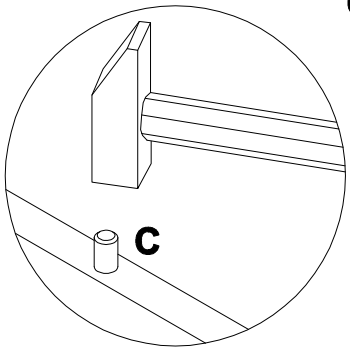

6

B	15x12	C	8x35
000146		000151	
	x12		x8