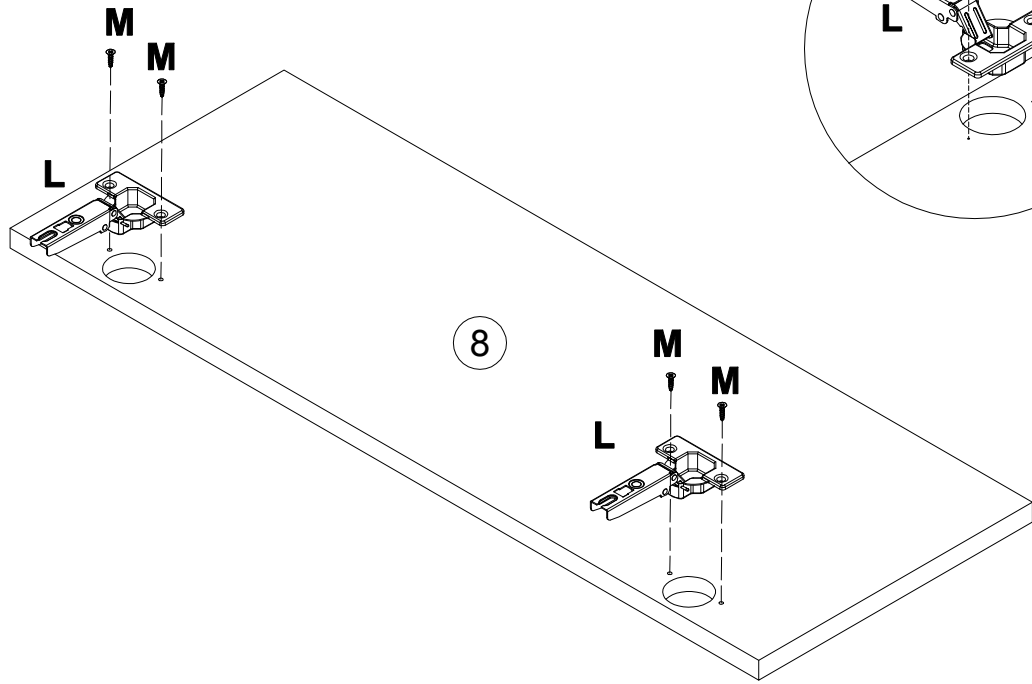

EAC

инструкция по сборке

Шкаф навесной арт. 5094

габаритные размеры

высота - 695 мм

ширина - 258 мм

глубина - 256 мм

единая справочная служба:

5

B	15x12	I	35x12	J	3x13
000146		280152		000753	
	x4		x2		x4

6

B	15x12	C	8x35
000146		000151	
	x12		x8

7

8

Вариант 1

Вариант 2

9

161423		x2	M		4x16	x4
--------	--	----	---	--	------	----

10

11

12

13

L1=L2

14