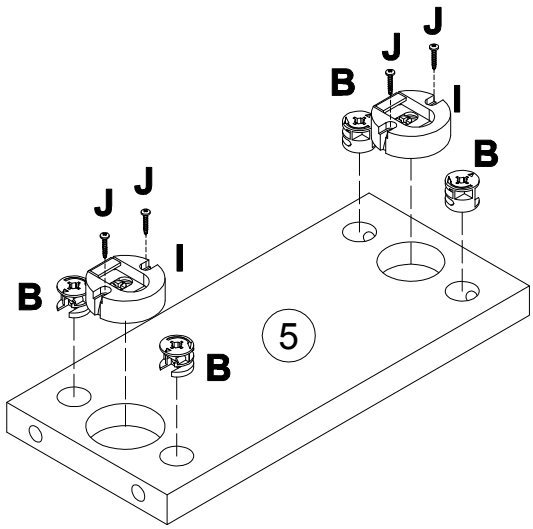

EAC

инструкция по сборке

Шкаф навесной арт. 5094

габаритные размеры

высота - 695 мм

ширина - 258 мм

глубина - 256 мм

единая справочная служба:

5

B	15x12	I	35x12	J	3x13
000146		280152		000753	
	x4		x2		x4

6

B	15x12	C	8x35
000146		000151	
	x12		x8

7

8

Вариант 1

Вариант 2