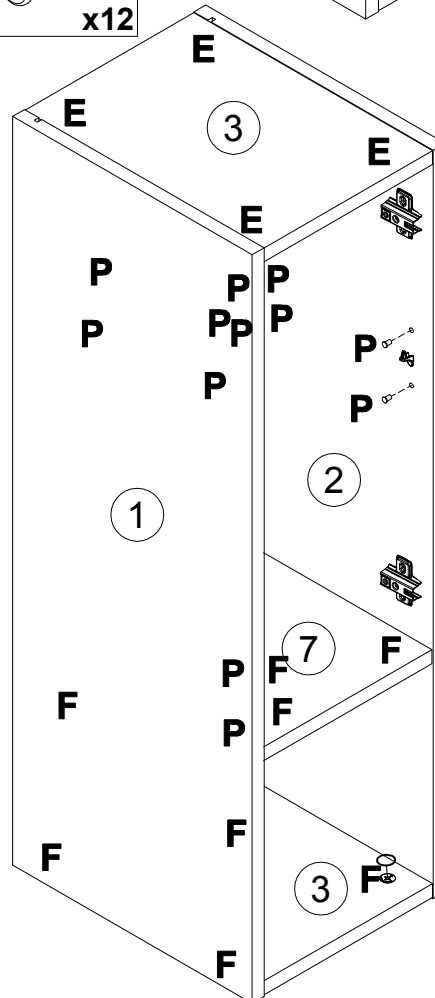

EAC

инструкция по сборке

Шкаф навесной арт. 5094

габаритные размеры

высота - 695 мм

ширина - 258 мм

глубина - 256 мм

единая справочная служба:

3

4

A 090913  7x32 x16	B 000146  15x12 x16	C 000151  8x35 x8	D 125913  x4	E 100640  20x0.5 x4	F 100640  20x0.5 x8
G 135021  x6	H 000759  3x20 x6	H 280152  35x12 x2	J 000763  3x13 x4	K 013859  8x40 x2	L 161423  x2
M 010942  4x16 x4	N 235594  6.3x16 x4	O 067952  5x50 x2	P 030579  x12		

5

B	15x12	I	35x12	J	3x13
000146		280152		000753	
	x4		x2		x4

6

B	15x12	C	8x35
000146		000151	
	x12		x8

7

8

Вариант 1

Вариант 2

9

161423		x2	M		4x16	x4
--------	--	----	---	--	------	----

10

11

12

13

L1=L2

14