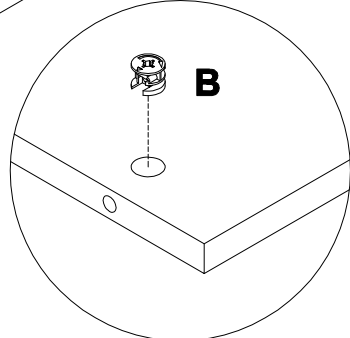

6

B	15x12	C	8x35
000146		000151	
	x12		x8