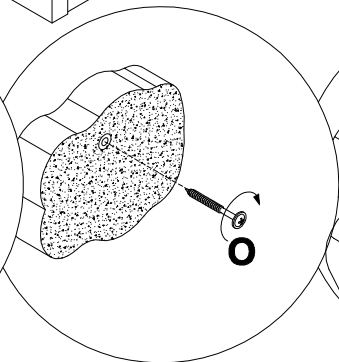

013859	K	8x40	067952	O	5x50
		x2			x2