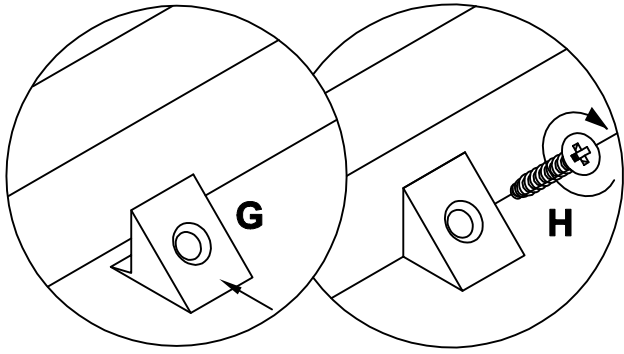

EAC

инструкция по сборке

Шкаф навесной арт. 5094

габаритные размеры

высота - 695 мм

ширина - 258 мм

глубина - 256 мм

единая справочная служба:

5

B	15x12	I	35x12	J	3x13
000146		280152		000753	
	x4		x2		x4

6

B	15x12	C	8x35
000146		000151	
	x12		x8

7

8

Вариант 1

Вариант 2

9

161423		x2	M		4x16	x4
--------	--	----	---	--	------	----

10

11

12

13

L1=L2

14