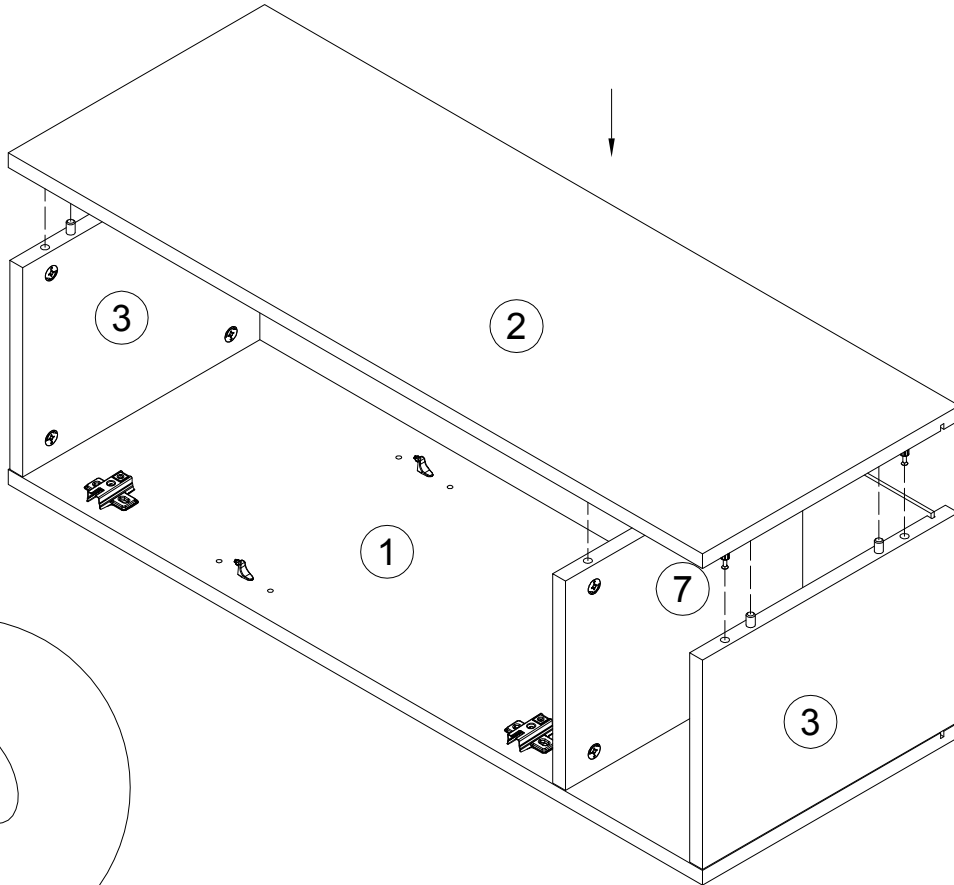

EAC

инструкция по сборке

Шкаф навесной арт. 5094

габаритные размеры

высота - 695 мм

ширина - 258 мм

глубина - 256 мм

единая справочная служба:

9

161423		x2	M		4x16	x4
--------	--	----	---	--	------	----

10

11

12

13

L1=L2

14