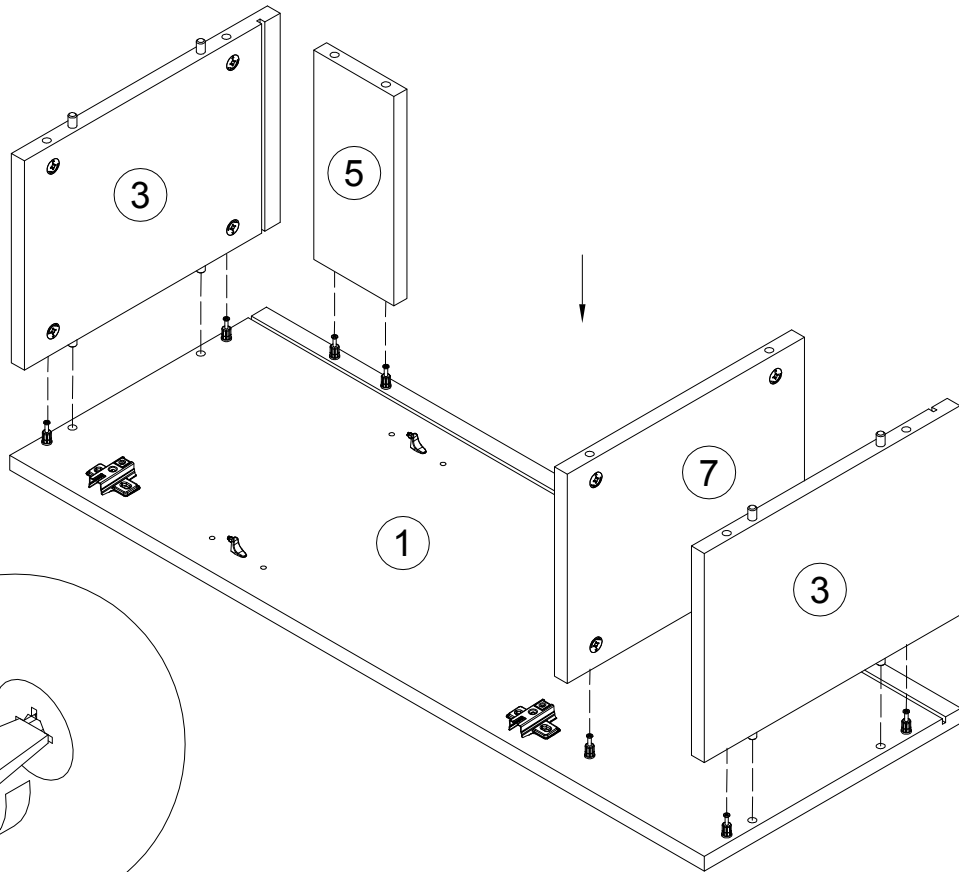

EAC

инструкция по сборке

Шкаф навесной арт. 5094

габаритные размеры

высота - 695 мм

ширина - 258 мм

глубина - 256 мм

единая справочная служба:

5

B	15x12	I	35x12	J	3x13
000146		280152		000753	
	x4		x2		x4

6

B	15x12	C	8x35
000146		000151	
	x12		x8

7

8

Вариант 1

Вариант 2

9

161423		x2	M		4x16	x4
--------	--	----	---	--	------	----

10

11

12

13

L1=L2

14