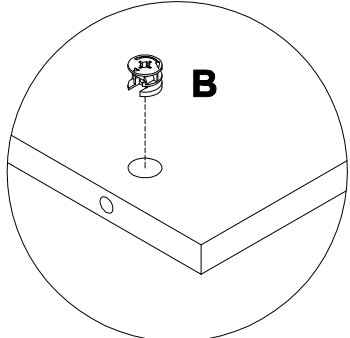

5

B	15x12	I	35x12	J	3x13
000146		280152		000753	
	x4		x2		x4