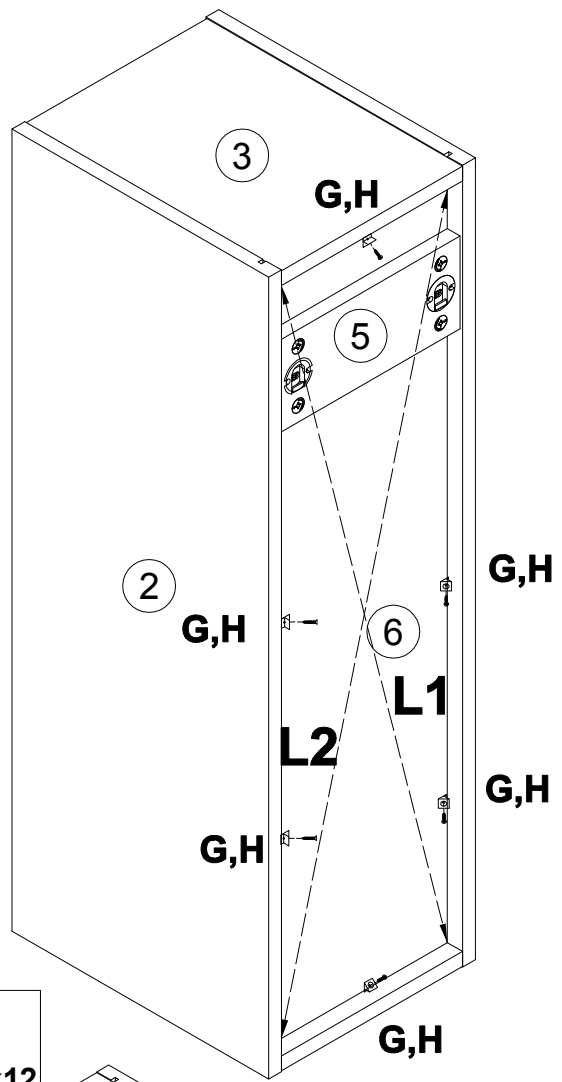

EAC

инструкция по сборке

Шкаф навесной арт. 5094

габаритные размеры

высота - 695 мм

ширина - 258 мм

глубина - 256 мм

единая справочная служба:

3

4

A 090913  7x32 x16	B 000146  15x12 x16	C 000151  8x35 x8	D 125913  x4	E 100640  20x0.5 x4	F 100640  20x0.5 x8
G 135021  x6	H 000759  3x20 x6	H 280152  35x12 x2	J 000763  3x13 x4	K 013859  8x40 x2	L 161423  x2
M 010942  4x16 x4	N 235594  6.3x16 x4	O 067952  5x50 x2	P 030579  x12		

5

B	15x12	I	35x12	J	3x13
000146		280152		000753	
	x4		x2		x4

6

B	15x12	C	8x35
000146		000151	
	x12		x8

7

8

Вариант 1

Вариант 2

9

161423		x2	M		4x16	x4
--------	--	----	---	--	------	----

10

11

12

13

L1=L2

14