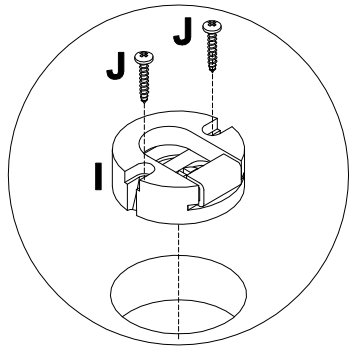

EAC

инструкция по сборке

Шкаф навесной арт. 5094

габаритные размеры

высота - 695 мм

ширина - 258 мм

глубина - 256 мм

единая справочная служба:

3

4

A 090913  7x32 x16	B 000146  15x12 x16	C 000151  8x35 x8	D 125913  x4	E 100640  20x0.5 x4	F 100640  20x0.5 x8
G 135021  x6	H 000759  3x20 x6	H 280152  35x12 x2	J 000763  3x13 x4	K 013859  8x40 x2	L 161423  x2
M 010942  4x16 x4	N 235594  6.3x16 x4	O 067952  5x50 x2	P 030579  x12		

5

B	15x12	I	35x12	J	3x13
000146		280152		000753	
	x4		x2		x4

6

B	15x12	C	8x35
000146		000151	
	x12		x8

7

8

Вариант 1

Вариант 2