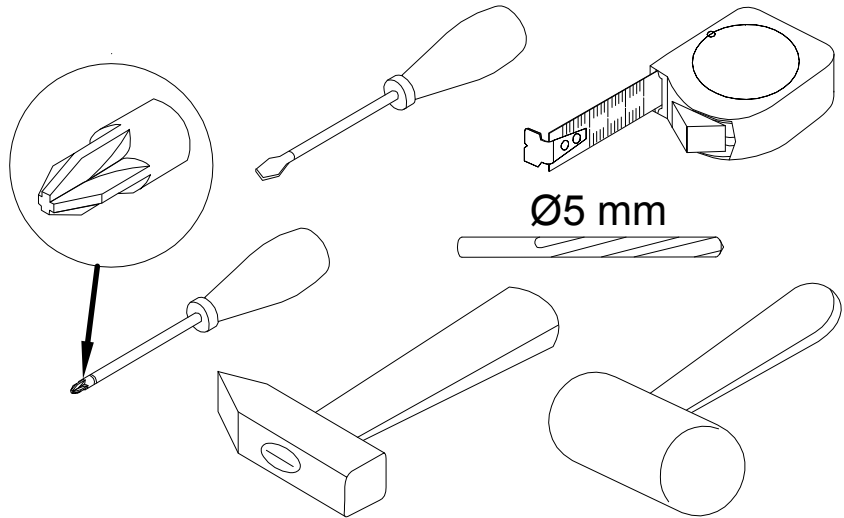

3

4

A 090913 7x32 x16	B 000146 15x12 x16	C 000151 8x35 x8	D 125913 x4	E 100640 20x0.5 x4	F 100640 20x0.5 x8
G 135021 x6	H 000759 3x20 x6	H 280152 35x12 x2	J 000763 3x13 x4	K 013859 8x40 x2	L 161423 x2
M 010942 4x16 x4	N 235594 6.3x16 x4	O 067952 5x50 x2	P 030579 x12