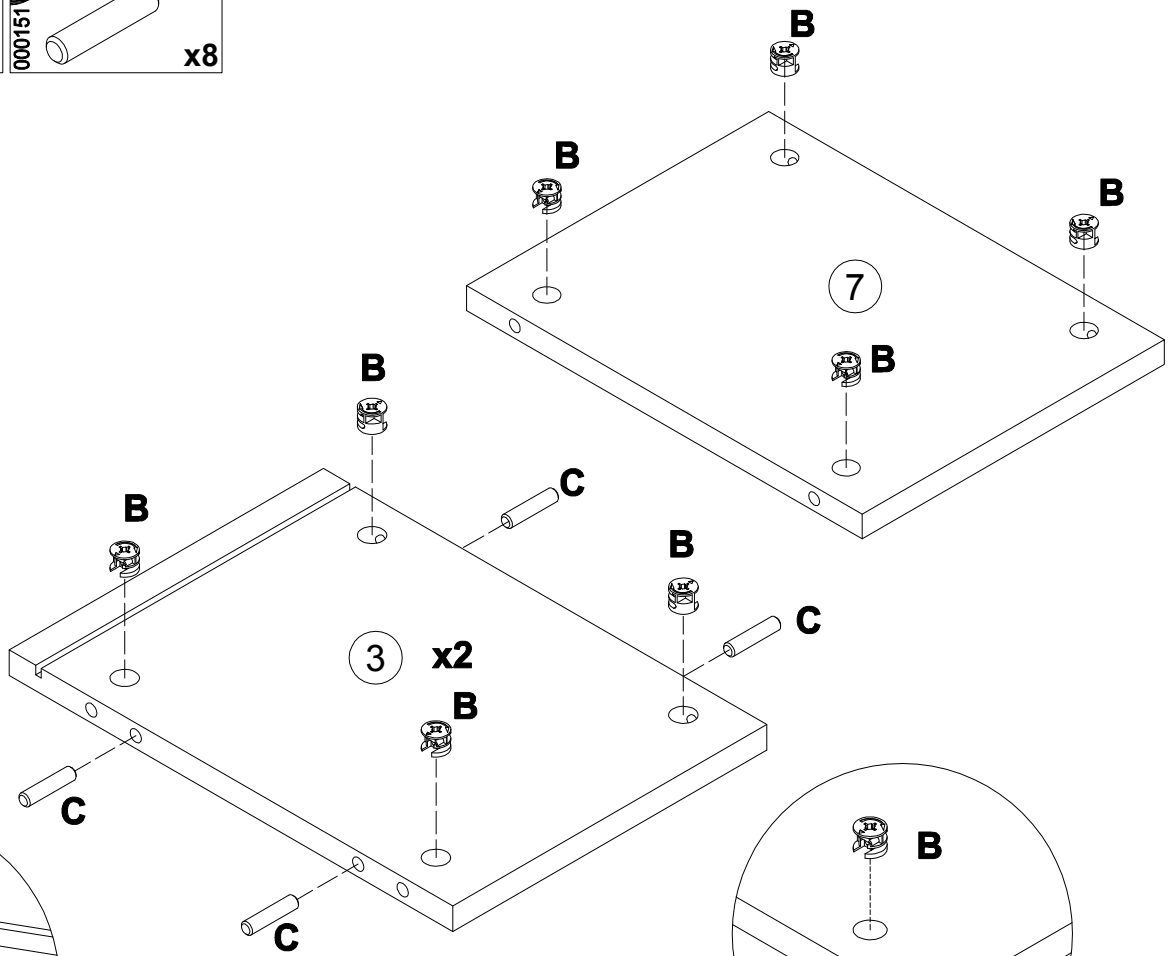

EAC

инструкция по сборке

Шкаф навесной арт. 5094

габаритные размеры

высота - 695 мм

ширина - 258 мм

глубина - 256 мм

единая справочная служба:

3

4

A 090913  7x32 x16	B 000146  15x12 x16	C 000151  8x35 x8	D 125913  x4	E 100640  20x0.5 x4	F 100640  20x0.5 x8
G 135021  x6	H 000759  3x20 x6	H 280152  35x12 x2	J 000763  3x13 x4	K 013859  8x40 x2	L 161423  x2
M 010942  4x16 x4	N 235594  6.3x16 x4	O 067952  5x50 x2	P 030579  x12		

5

B	15x12	I	35x12	J	3x13
000146		280152		000753	
	x4		x2		x4

6

B	15x12	C	8x35
000146		000151	
	x12		x8

7

8

Вариант 1

Вариант 2