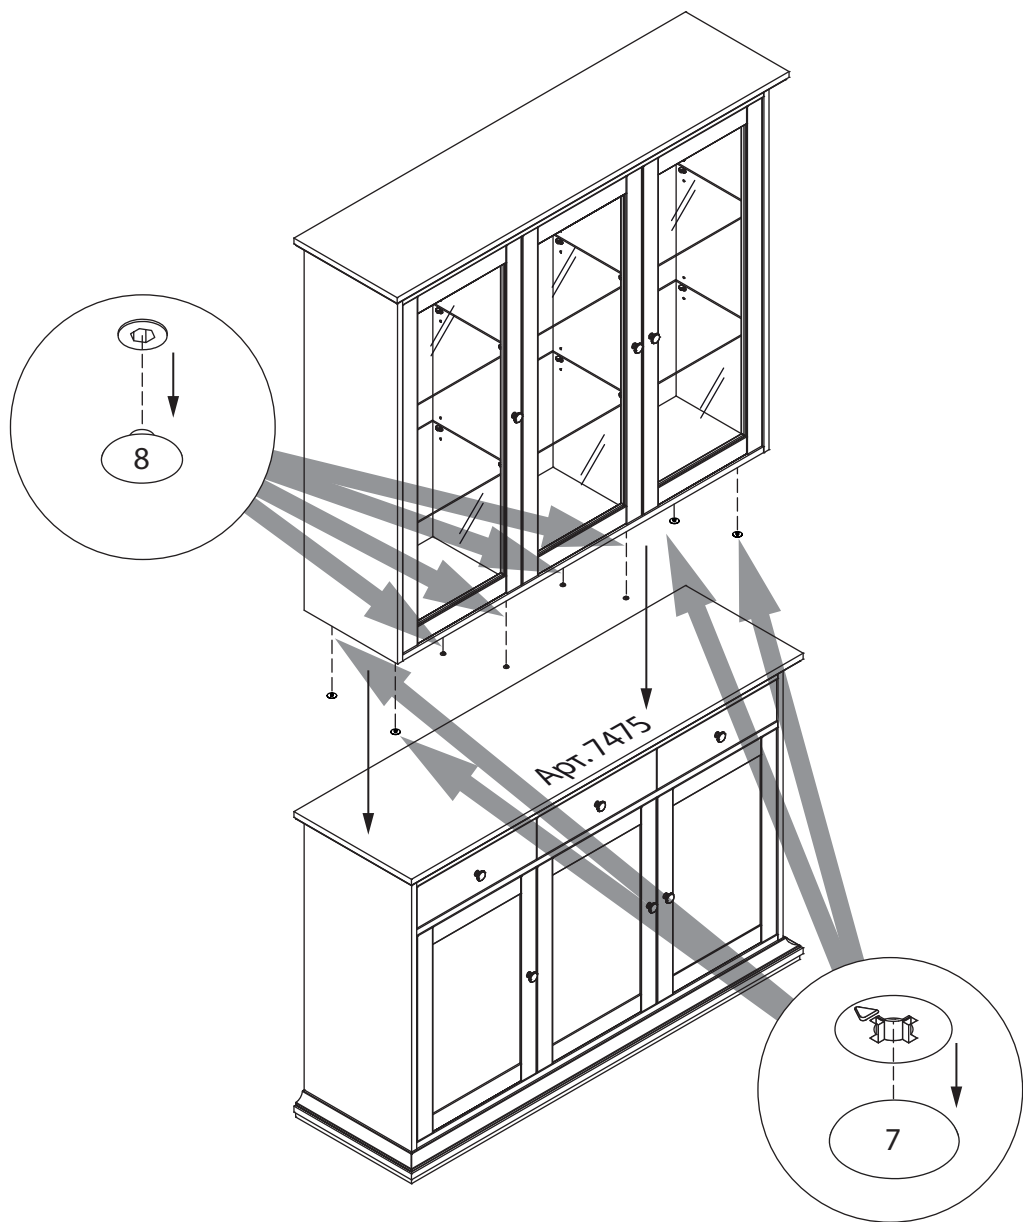

EAC

инструкция по сборке

Шкаф
арт. 7472

габаритные размеры

высота: 1160 мм
ширина: 1388 мм
глубина: 366 мм

единая справочная служба:
8 800 100-50-22
(звонок по России бесплатный)

LAZURIT

1

поз.	название детали	№ упак.	кол-во, шт.	длина, мм	ширина, мм
A	Стенка боковая левая	1	1	1110	331
B	Стенка боковая правая	1	1	1110	331
C	Крышка	1	1	1388	366
D	Дно	1	1	1280	330
E	Крышка	1	1	1280	310
F	Стенка промежуточная	1	2	1074	287
G	Стенка задняя правая	1	1	1136	432
H	Стенка задняя левая	1	1	1136	432
I	Планка декоративная	1	1	1376	48
J	Планка декоративная	1	1	360	48
K	Планка декоративная	1	1	360	48
L	Полка стекло	3	4	416	285
M	Полка стекло	3	2	406	285
N	Стенка задняя	1	1	1136	424
O	Дверь	2	3	1068	423