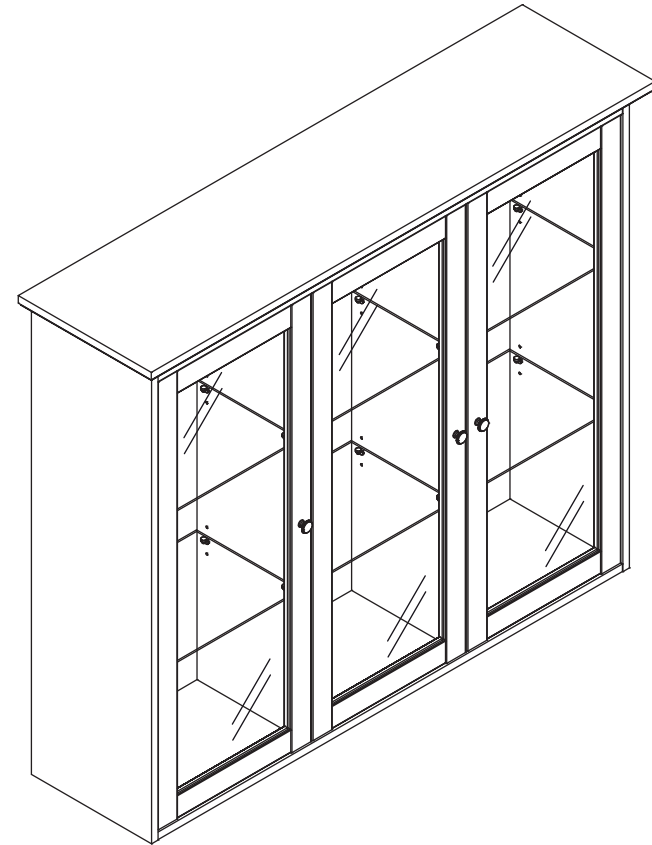

EAC

инструкция по сборке

Шкаф
арт. 7472

габаритные размеры

высота: 1160 мм
ширина: 1388 мм
глубина: 366 мм

единая справочная служба:
8 800 100-50-22
(звонок по России бесплатный)

LAZURIT

1