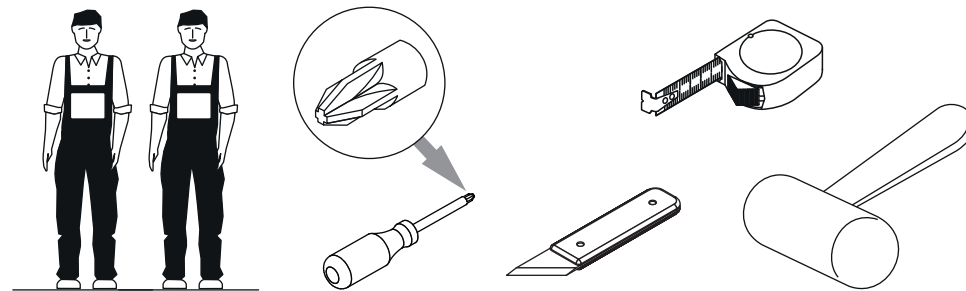

1 уп.1 x16	2 уп.1 x66	3 уп.1 x8	4 уп.1 x12	5 уп.1 x20
6 уп.1 x12	7 уп.1 x8	8 уп.1 x4	9 уп.1 x8	10 уп.1 x1
11 уп.1 x3	12 уп.1 x6	13 уп.1 x16	14 уп.1 x2	15 уп.1 x1
16 уп.1 x4	17 уп.1 x16	18 уп.1 x4	19 уп.1 x10	20 уп.1 x3