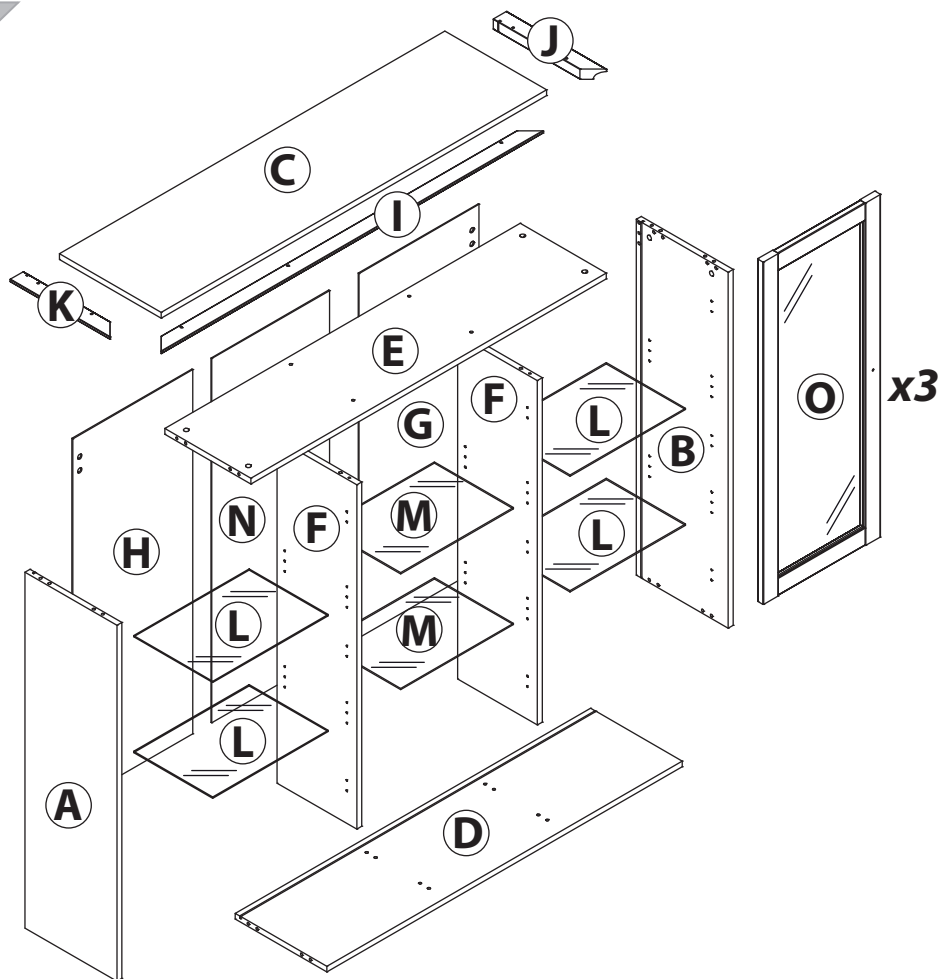

EAC

инструкция по сборке

Шкаф
арт. 7472

габаритные размеры

высота: 1160 мм
ширина: 1388 мм
глубина: 366 мм

единая справочная служба:
8 800 100-50-22
(звонок по России бесплатный)

LAZURIT

1

поз.	название детали	№ упак.	кол-во, шт.	длина, мм	ширина, мм
A	Стенка боковая левая	1	1	1110	331
B	Стенка боковая правая	1	1	1110	331
C	Крышка	1	1	1388	366
D	Дно	1	1	1280	330
E	Крышка	1	1	1280	310
F	Стенка промежуточная	1	2	1074	287
G	Стенка задняя правая	1	1	1136	432
H	Стенка задняя левая	1	1	1136	432
I	Планка декоративная	1	1	1376	48
J	Планка декоративная	1	1	360	48
K	Планка декоративная	1	1	360	48
L	Полка стекло	3	4	416	285
M	Полка стекло	3	2	406	285
N	Стенка задняя	1	1	1136	424
O	Дверь	2	3	1068	423