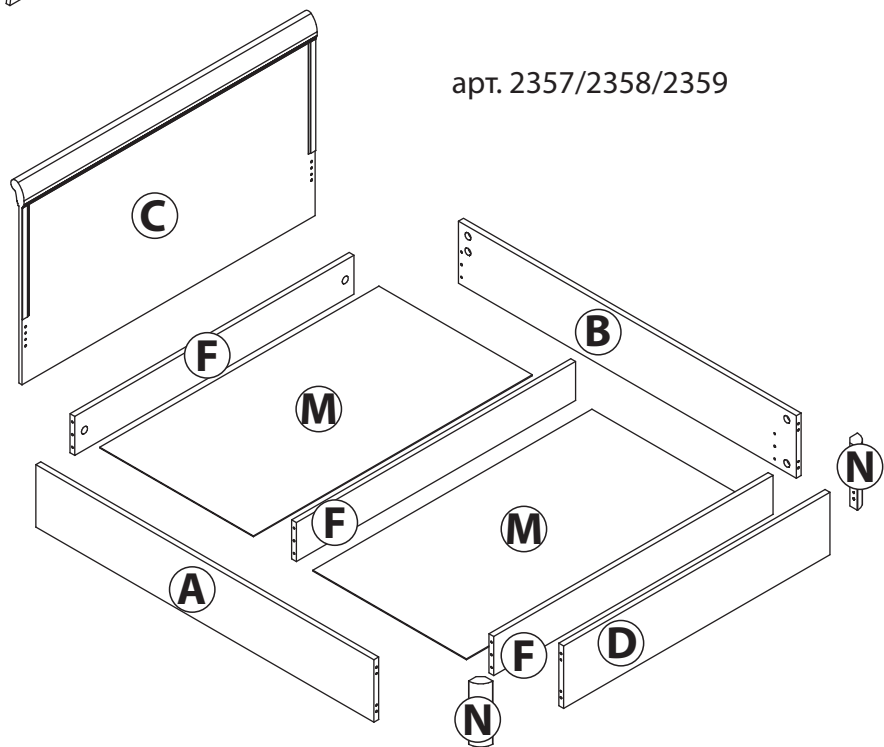

арт. 0374/0375/0376

арт. 2357/2358/2359