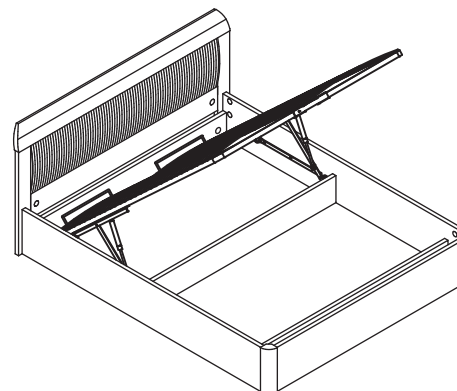

Инструкция по уходу за мебелью и правила эксплуатации

1. Мебель рекомендуется эксплуатировать в бытовых помещениях с температурой воздуха не ниже +2°C и относительной влажностью 45-70 %.
2. Мебель должна быть защищена от воздействия прямых солнечных лучей, так как это вредит внешнему виду изделий и может изменить цвет поверхности.
3. Не следует ставить на поверхность мебели горячие предметы.
4. Случайно попавшую на поверхность изделия влагу, жидкость следует снять сухой тканью.
5. Удаление пыли с полированной или лакированной поверхности следует производить сухой тканью (фланель, миткаль).
6. Полированные и лакированные поверхности мебели рекомендуется освежать специально предназначенными для этого средствами.
7. Очищать стекла рекомендуется специальными составами, нанесенными на мягкую ткань.
8. Не допускается применение соды, стиральных порошков, абразивных паст и прочих средств, не предназначенных для ухода за предметами мебели.

В связи с постоянной работой, направленной на улучшение потребительских свойств мебели, предприятие-изготовитель оставляет за собой право на изменения конструкции, не влияющие на качество и внешний вид изделия.

EAC

инструкция по сборке Кровать

арт. 0377/0378/0379

габаритные размеры

высота — 900 мм
ширина — 1552/1752/1952 мм
глубина — 2146 мм