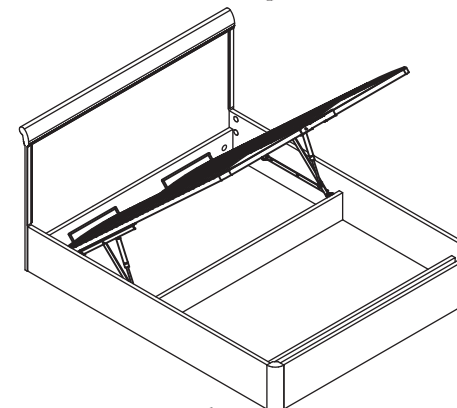

## инструкция по сборке Кровать

арт. 0377/0378/0379

габаритные размеры

высота — 900 мм  
ширина — 1552/1752/1952 мм  
глубина — 2146 мм

арт. 0374/0375/0376

габаритные размеры

высота: 830 мм  
ширина: 1626/1826/2026 мм  
глубина: 2105 мм

арт. 2357/2358/2359

габаритные размеры

высота: 1010 мм  
ширина: 1504/1704/1904 мм  
глубина: 2145 мм

единая справочная служба:  
**8 800 100-50-22**  
(звонок по России бесплатный)