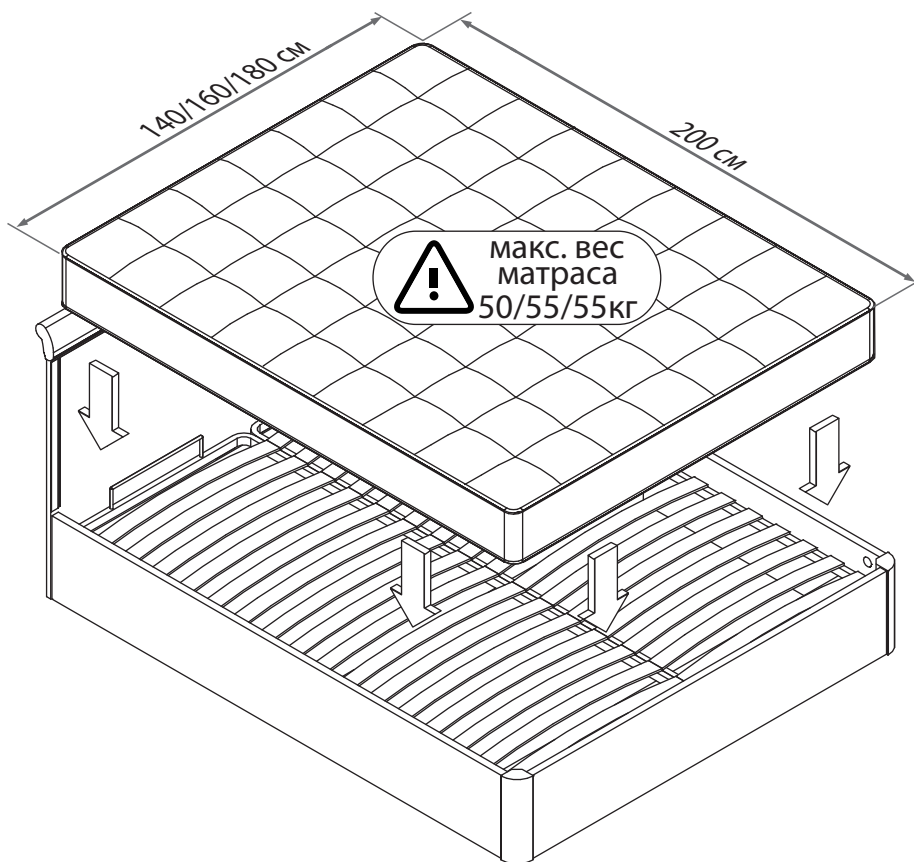

арт. 0377/0378/0379

поз.	название детали	№ упак.	кол-во, шт.	длина, мм	ширина, мм
A	Стенка боковая левая арт. 0347/0348/0349	2	1	1998	317
B	Стенка боковая правая арт. 0347/0348/0349	2	1	1998	317
C	Спинка передняя арт. 0347/0348/0349	1	1	1552/1752/1952	900
D	Царга арт. 0347/0348/0349	2	1	317	1360/1560/1760
F	Царга арт. 0347/0348/0349	2	3	1436/1636/1836	198
N	Декоративный элемент арт. 0347/0348/0349	1	2	320	70
M	Дно арт. 0347/0348/0349	1	2	1435/1635/1835	900

арт. 0374/0375/0376

поз.	название детали	№ упак.	кол-во, шт.	длина, мм	ширина, мм
A	Стенка боковая левая арт. 0344/0345/0346	2	1	1998	317
B	Стенка боковая правая арт. 0344/0345/0346	2	1	1998	317
C	Спинка передняя арт. 0344/0345/0346	1	1	1626/1826/2026	830
D	Царга арт. 0344/0345/0346	2	1	317	1360/1560/1760
F	Царга арт. 0344/0345/0346	2	3	1436/1636/1836	198
N	Декоративный элемент арт. 0344/0345/0346	2	2	320	70
M	Дно арт. 0344/0345/0346	1	2	1435/1635/1835	900

арт. 2357/2358/2359

поз.	название детали	№ упак.	кол-во, шт.	длина, мм	ширина, мм
A	Стенка боковая левая арт. 2337/2338/2339	2	1	1998	317
B	Стенка боковая правая арт. 2337/2338/2339	2	1	1998	317
C	Спинка передняя арт. 2337/2338/2339	1	1	1504/1704/1904	1010
D	Царга арт. 2337/2338/2339	2	1	1360/1560/1760	317
F	Царга арт. 2337/2338/2339	2	3	1436/1636/1836	198
N	Декоративный элемент арт. 2337/2338/2339	2	2	320	70
M	Дно арт. 2337/2338/2339	1	2	1435/1635/1835	900

2