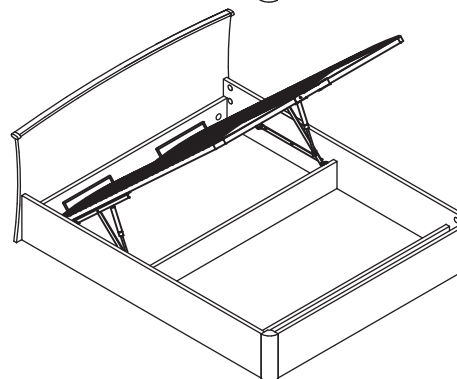

## инструкция по сборке Кровать

арт. 0377/0378/0379

габаритные размеры

высота — 900 мм  
ширина — 1552/1752/1952 мм  
глубина — 2146 мм

арт. 0374/0375/0376

габаритные размеры

высота: 830 мм  
ширина: 1626/1826/2026 мм  
глубина: 2105 мм

арт. 2357/2358/2359

габаритные размеры

высота: 1010 мм  
ширина: 1504/1704/1904 мм  
глубина: 2145 мм

единая справочная служба:  
**8 800 100-50-22**  
(звонок по России бесплатный)