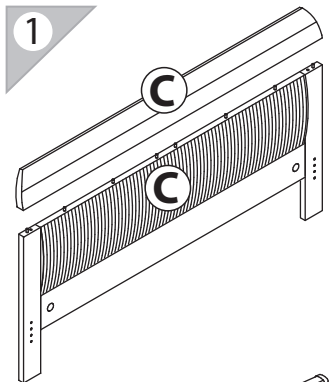

арт. 0377/0378/0379