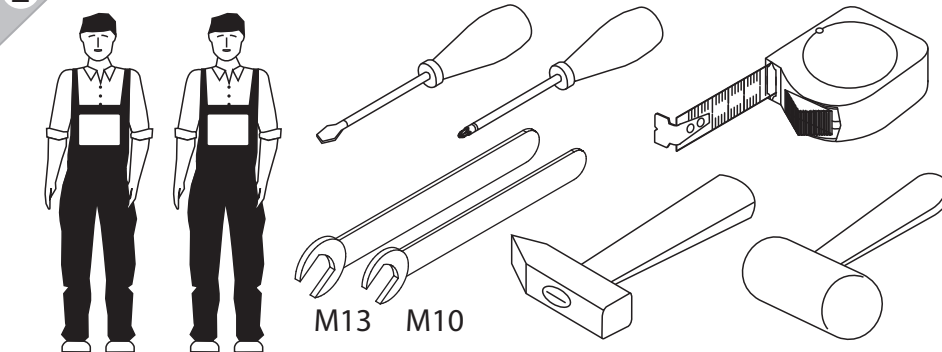

арт. 2357/2358/2359

поз.	название детали	№ упак.	кол-во, шт.	длина, мм	ширина, мм
A	Стенка боковая левая арт. 2337/2338/2339	2	1	1998	317
B	Стенка боковая правая арт. 2337/2338/2339	2	1	1998	317
C	Спинка передняя арт. 2337/2338/2339	1	1	1504/1704/1904	1010
D	Царга арт. 2337/2338/2339	2	1	1360/1560/1760	317
F	Царга арт. 2337/2338/2339	2	3	1436/1636/1836	198
N	Декоративный элемент арт. 2337/2338/2339	2	2	320	70
M	Дно арт. 2337/2338/2339	1	2	1435/1635/1835	900

2