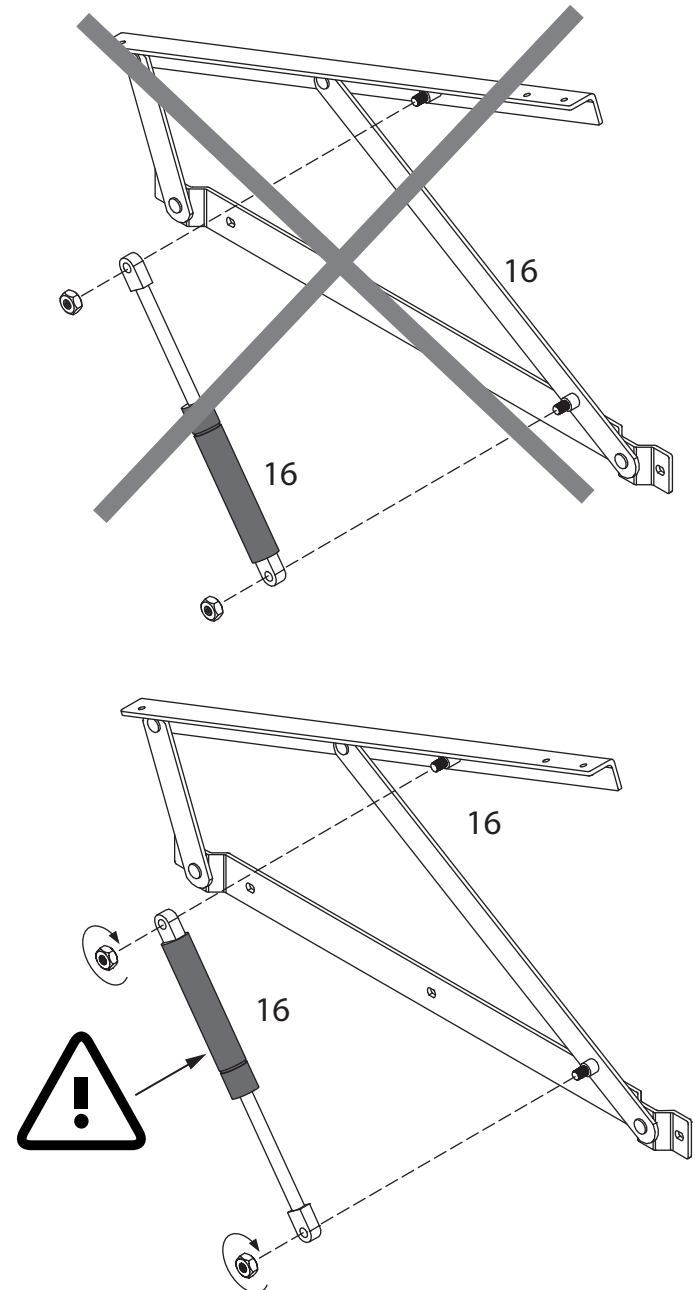

Схема сборки арт. 0377/0378/0379

3

1 (0347/0348/0349) уп.1 x16	2 (0347/0348/0349) уп.1 x16	3 (0347/0348/0349) уп.1 x24	4 (0347/0348/0349) уп.1 x4	5 (0347/0348/0349) уп.1 x18
6 (0347/0348/0349) уп.1 x4	7 (0347/0348/0349) уп.1 x4	8 (0347/0348/0349) уп.1 x4	9 (0347/0348/0349) уп.1 x4	10 (0347/0348/0349) уп.1 x1
11 (0347/0348/0349) уп.1 x1	12 M6x16wp (0347/0348/0349) уп.1 x10	13 M6x35ws (0347/0348/0349) уп.1 x1	14 M6 (0347/0348/0349) уп.1 x1	15 M8 (0347/0348/0349) уп.1 x3
16 (9374/9375/9376) уп.1 x1	17 Ø12x6.5 (0347/0348/0349) уп.1 x1	18 Ø16x9 (0347/0348/0349) уп.1 x3	19 30x30 (9374/9375/9376) уп.1 x6	20 Ø15 (0347/0348/0349) уп.1 x4
21 (0347/0348/0349) уп.1 x1	22 M8x60 (0347/0348/0349) уп.1 x3	23 (0347/0348/0349) уп.1 x1		

14