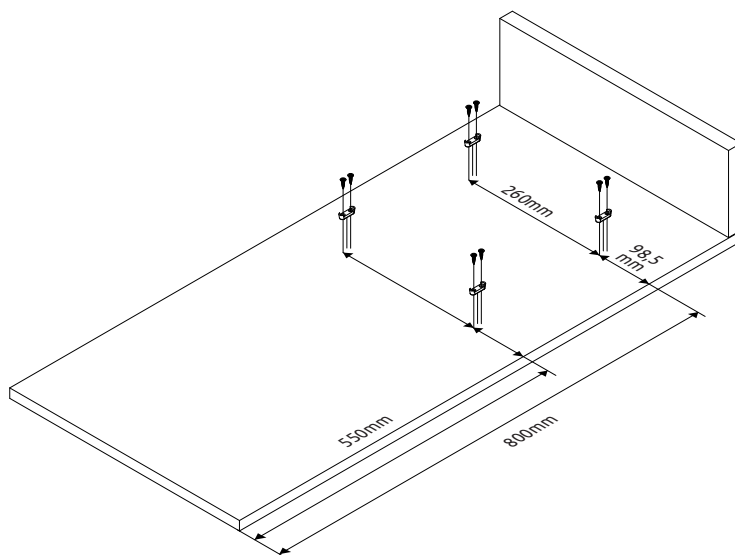

PIANO-CLK46
LHW - 457x1000x168
18. 10. 2021

1

2

3

4

РУССКИЙ
Важная информация
Внимательно прочитайте.
Сохраните эту информацию.

ВНИМАНИЕ
Крепежные средства для крепления к стене не прилагаются, для разных материалов стен требуются различные крепления. Используйте крепежные средства, подходящие для материала стен в Вашем доме. Если Вы не уверены, какой тип крепления подходит к данному материалу, обратитесь в специализированный магазин.