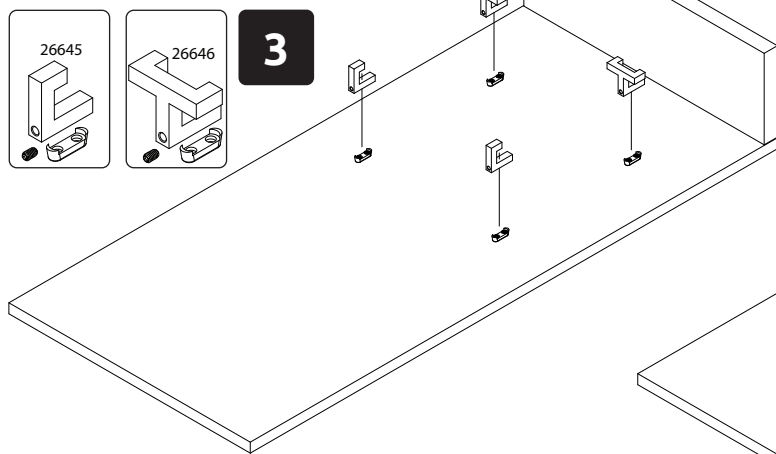

PIANO-CLK46
LHW - 457x1000x168
18. 10. 2021

1

2

3

4

РУССКИЙ
Важная информация
Внимательно прочитайте.
Сохраните эту информацию.

ВНИМАНИЕ
Крепежные средства для крепления к стене не прилагаются, для разных материалов стен требуются различные крепления. Используйте крепежные средства, подходящие для материала стен в Вашем доме. Если Вы не уверены, какой тип крепления подходит к данному материалу, обратитесь в специализированный магазин.