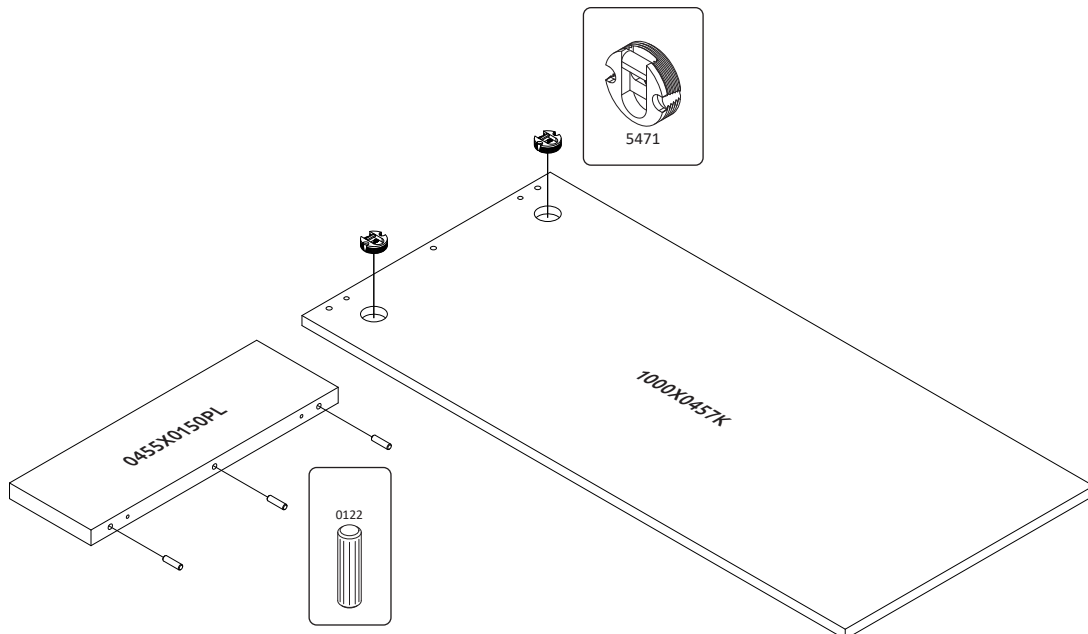

PIANO-CLK46
LHW - 457x1000x168
18. 10. 2021

1

2

3

4

РУССКИЙ
Важная информация
Внимательно прочитайте.
Сохраните эту информацию.

ВНИМАНИЕ
Крепежные средства для крепления к стене не прилагаются, для разных материалов стен требуются различные крепления. Используйте крепежные средства, подходящие для материала стен в Вашем доме. Если Вы не уверены, какой тип крепления подходит к данному материалу, обратитесь в специализированный магазин.