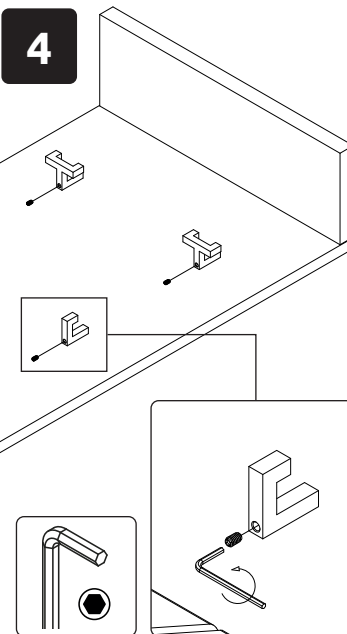

PIANO-CLK46
LHW - 457x1000x168
18. 10. 2021

1

2

3

4

РУССКИЙ
Важная информация
Внимательно прочитайте.
Сохраните эту информацию.

ВНИМАНИЕ
Крепежные средства для крепления к стене не прилагаются, для разных материалов стен требуются различные крепления. Используйте крепежные средства, подходящие для материала стен в Вашем доме. Если Вы не уверены, какой тип крепления подходит к данному материалу, обратитесь в специализированный магазин.