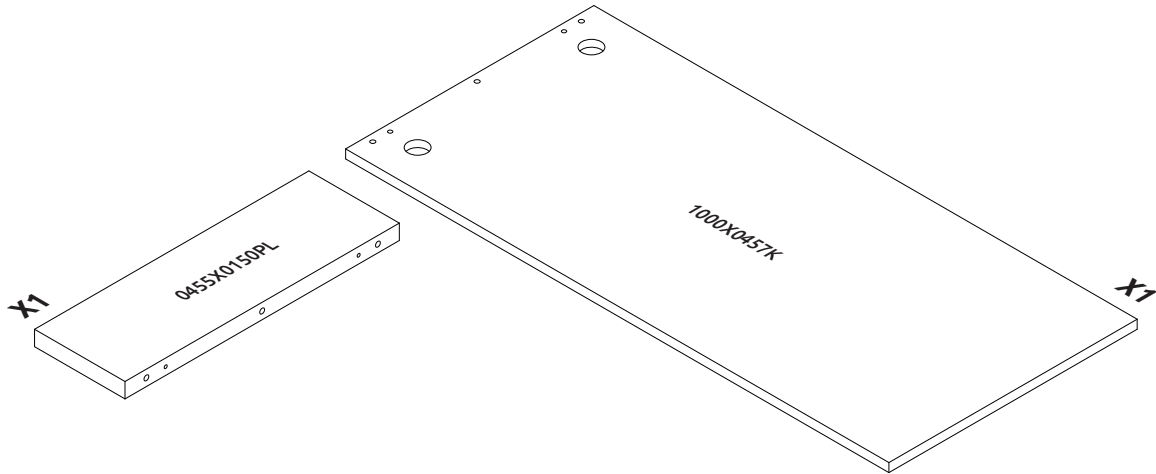

PIANO-CLK46
LHW - 457x1000x168
18. 10. 2021

1

2

3

4

РУССКИЙ
Важная информация
Внимательно прочитайте.
Сохраните эту информацию.

ВНИМАНИЕ
Крепежные средства для крепления к стене не прилагаются, для разных материалов стен требуются различные крепления. Используйте крепежные средства, подходящие для материала стен в Вашем доме. Если Вы не уверены, какой тип крепления подходит к данному материалу, обратитесь в специализированный магазин.