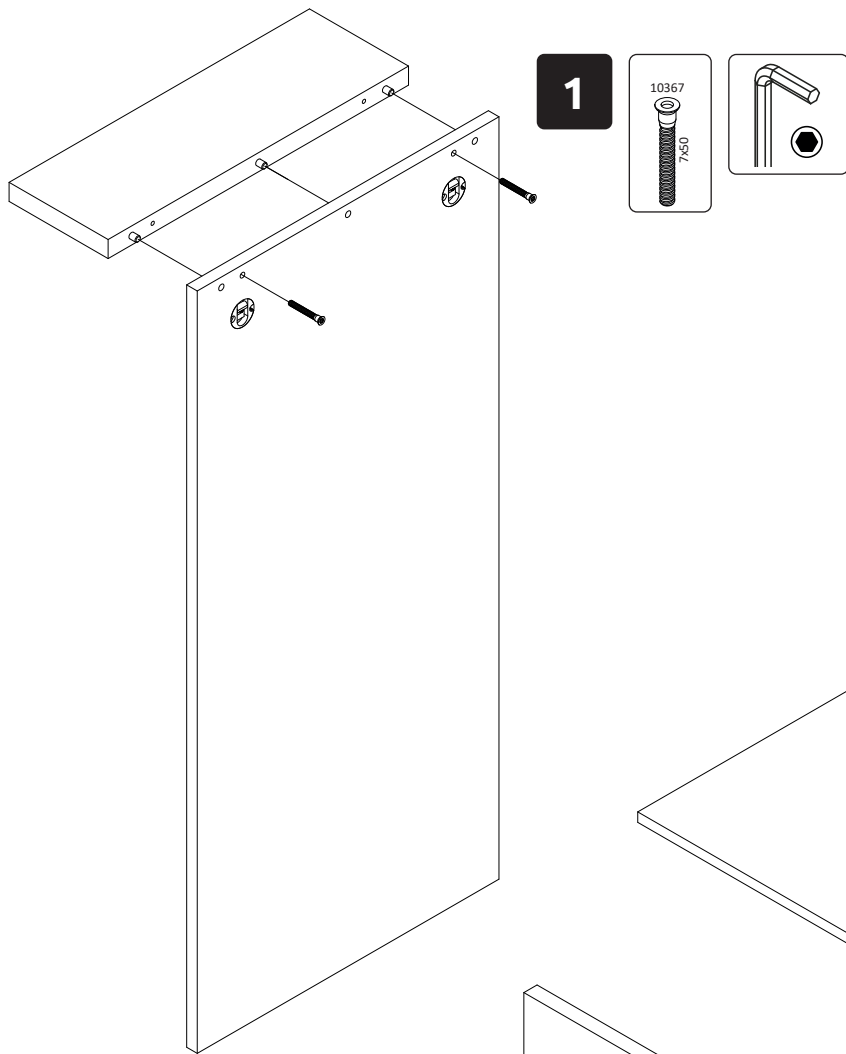

PIANO-CLK46
LHW - 457x1000x168
18. 10. 2021

1

2

3

4

РУССКИЙ
Важная информация
Внимательно прочитайте.
Сохраните эту информацию.

ВНИМАНИЕ
Крепежные средства для крепления к стене не прилагаются, для разных материалов стен требуются различные крепления. Используйте крепежные средства, подходящие для материала стен в Вашем доме. Если Вы не уверены, какой тип крепления подходит к данному материалу, обратитесь в специализированный магазин.