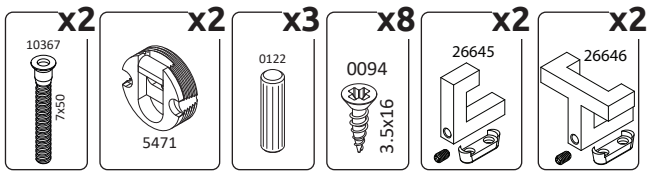

PIANO-CLK46
LHW - 457x1000x168
18. 10. 2021

1

2

3

4

РУССКИЙ
Важная информация
Внимательно прочитайте.
Сохраните эту информацию.

ВНИМАНИЕ
Крепежные средства для крепления к стене не прилагаются, для разных материалов стен требуются различные крепления. Используйте крепежные средства, подходящие для материала стен в Вашем доме. Если Вы не уверены, какой тип крепления подходит к данному материалу, обратитесь в специализированный магазин.