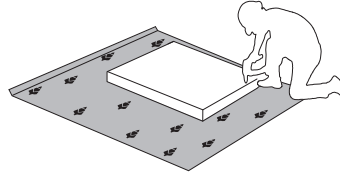

PIANO-CLK46
LHW - 457x1000x168
18. 10. 2021

1

2

3

4

РУССКИЙ
Важная информация
Внимательно прочитайте.
Сохраните эту информацию.

ВНИМАНИЕ
Крепежные средства для крепления к стене не прилагаются, для разных материалов стен требуются различные крепления. Используйте крепежные средства, подходящие для материала стен в Вашем доме. Если Вы не уверены, какой тип крепления подходит к данному материалу, обратитесь в специализированный магазин.