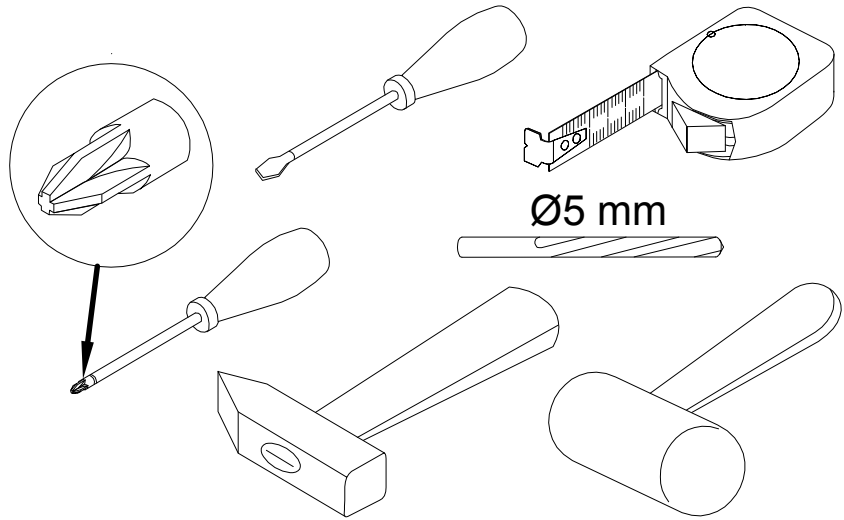

3

4

A 090913 7x32 x14	B 000146 15x12 x14	C 100640 20x0.5 x12	D 000151 8x35 x6	E 007086 M6 x5	F 208693 M6x16 x5
G 155999 x1	H 000754 3.5x16 x2	I 013859 8x40 x1	J 090185 4.5x45 x1	K 135021 x18	L 000759 3x20 x25
M 062367 x7	N 000158 x1	O 000763 3.5x16 x4	P 092071 x40	Q 092069 M6x12 x40	R 168231 x4
S 010942 4x16 x8	T 235594 6.3x16 x8	U 186898 x2	V 002704 M4x20 x2	W 204524 x2