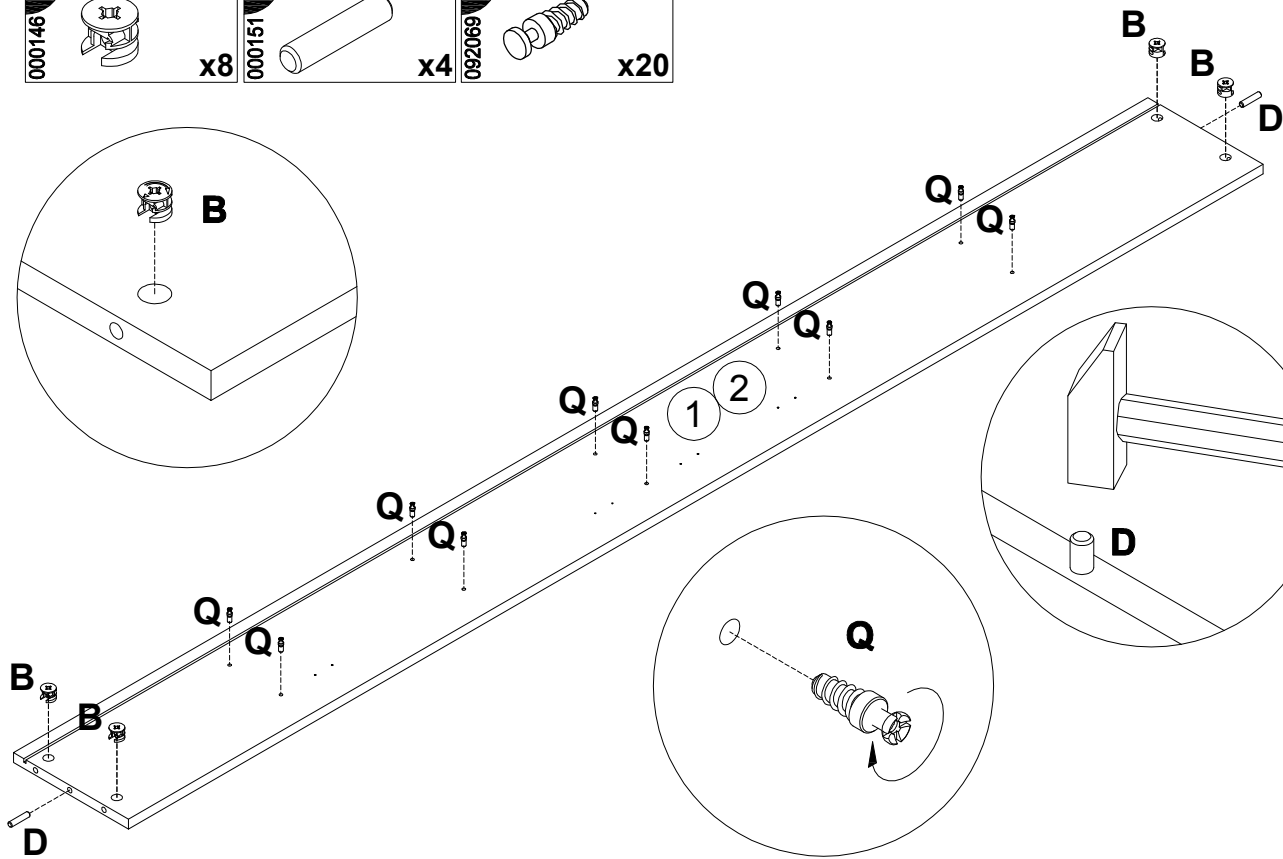

5

B 000146	15x12 x8	D 000151	8x35 x4	Q 092069	M6x12 x20