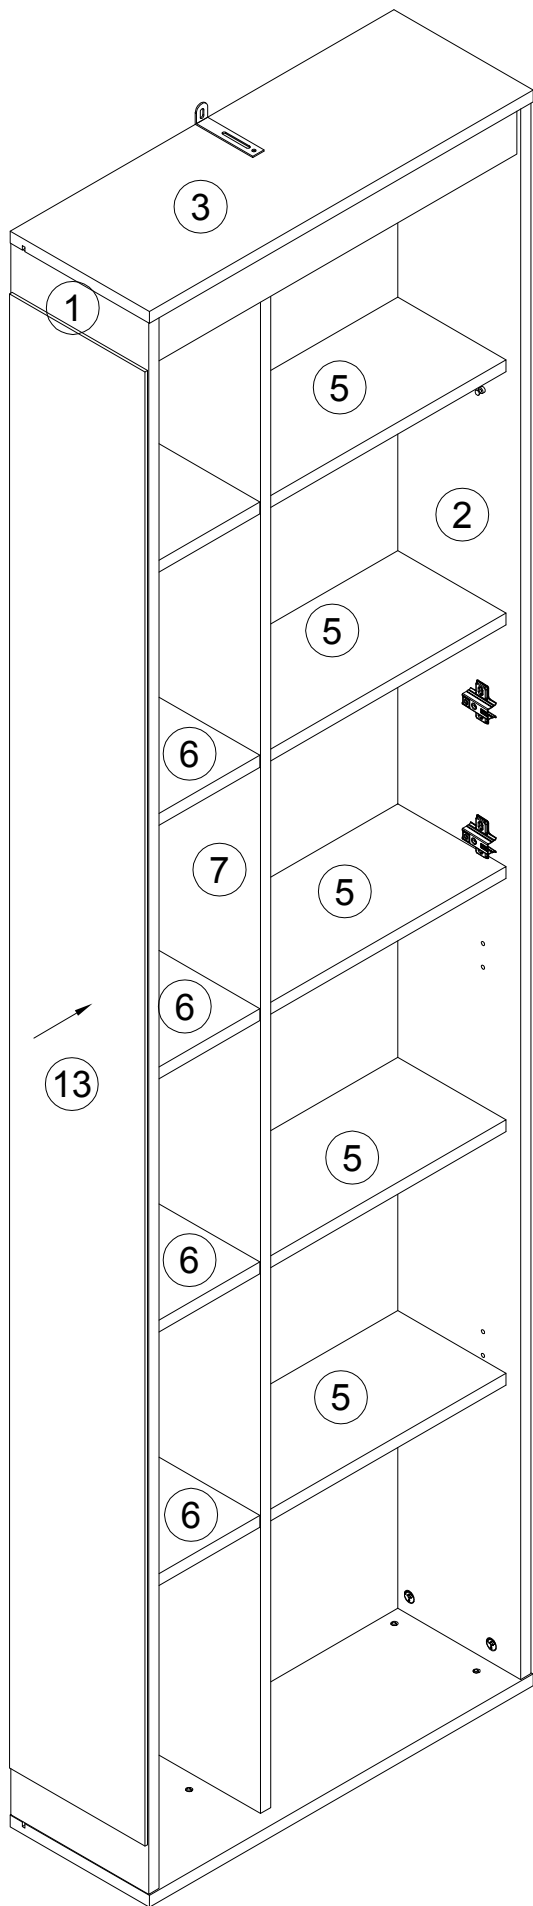

# Шкаф арт. 4576/4683 левый

габаритные размеры

высота - 2154 мм

ширина - 602 мм

глубина - 217 мм

единая справочная служба:

**8 800 100-50-22**

(звонок по России бесплатный)

**LAZURIT**  
FURNITURE FACTORY

1

поз.	наименование детали	№ упак.	шт.	длина, мм	ширина, мм
1	Стенка боковая левая	1	1	2122	215
2	Стенка боковая правая	1	1	2122	215
3	Стенка горизонтальная (крышка)	1	1	598	217
4	Стенка горизонтальная (дно)	1	1	598	217
5	Полка	1	5	368	169
6	Полка	1	5	180	169
7	Стенка-перегородка	1	1	2122	170
8	Стенка передняя	1	1	564	66
9	Дверь	1	1	680	184
10	Дверь	1	1	338	372
11	Стенка задняя	1	1	2132	380
12	Стенка задняя	1	1	2132	192
13	Зеркало	1	1	1990	211

5

<b>B</b> 000146	15x12 x8	<b>D</b> 000151	8x35 x4	<b>Q</b> 092069	M6x12 x20
--------------------	-------------	--------------------	------------	--------------------	--------------

6

<b>R</b> 168231	x4	<b>T</b> 235994	6.3x16 x8
--------------------	----	--------------------	--------------

<b>K</b> 135021  x18	<b>L</b> 000759  3x20 x25	<b>M</b> 062367  x7
--	--	---

100640  20x0.5  
x12

204524 W

x2

000158 **N**

x1

000763 **O**

3.5x16