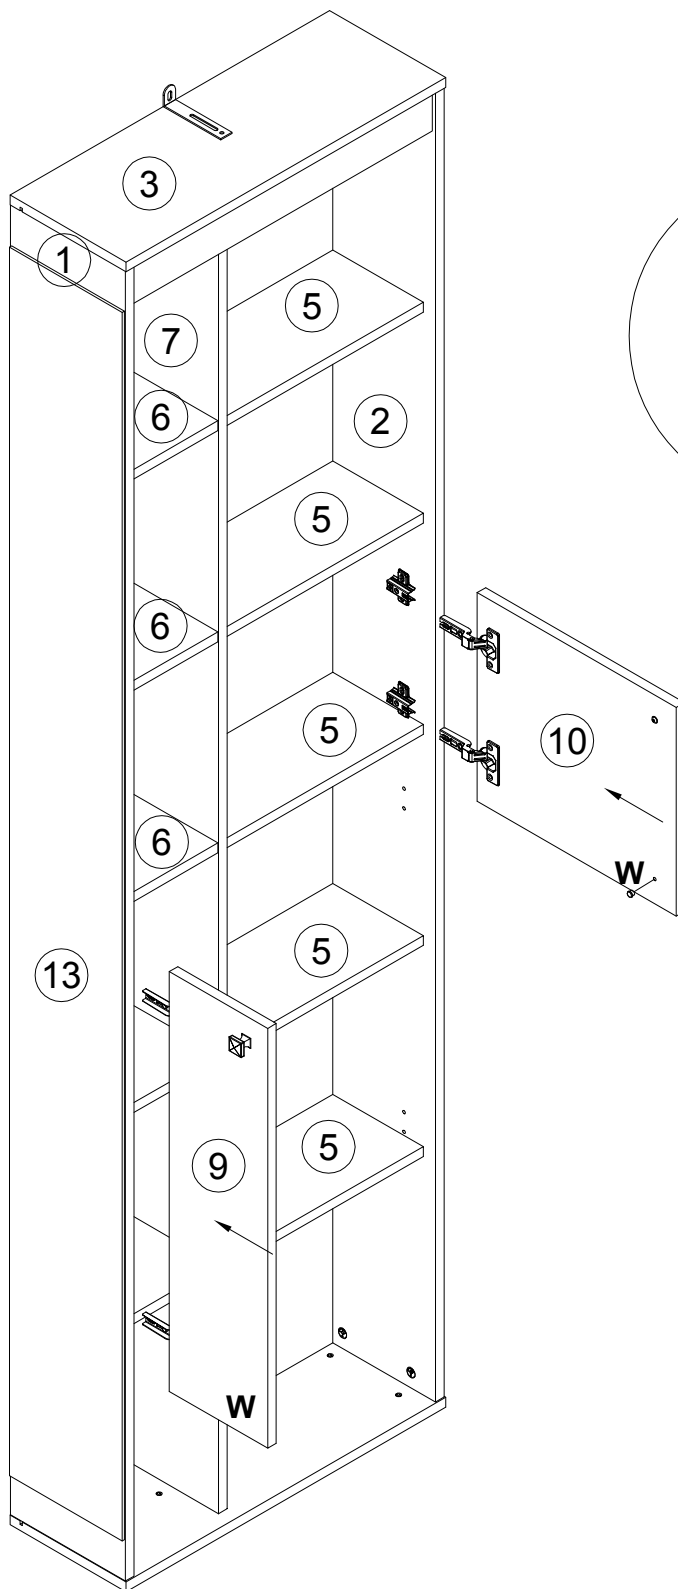

# Шкаф арт. 4576/4683 левый

габаритные размеры

высота - 2154 мм

ширина - 602 мм

глубина - 217 мм

единая справочная служба:

**8 800 100-50-22**

(звонок по России бесплатный)

12

<b>B</b> 000146 x2	15x12
--------------------------	-------

13

14

9

15

16

10

<b>K</b> 135021  x18	<b>L</b> 000759  3x20 x25	<b>M</b> 062367  x7
--	--	---

100640  20x0.5  
x12

204524 W

x2

000158 **N**

x1

000763 **O**

3.5x16