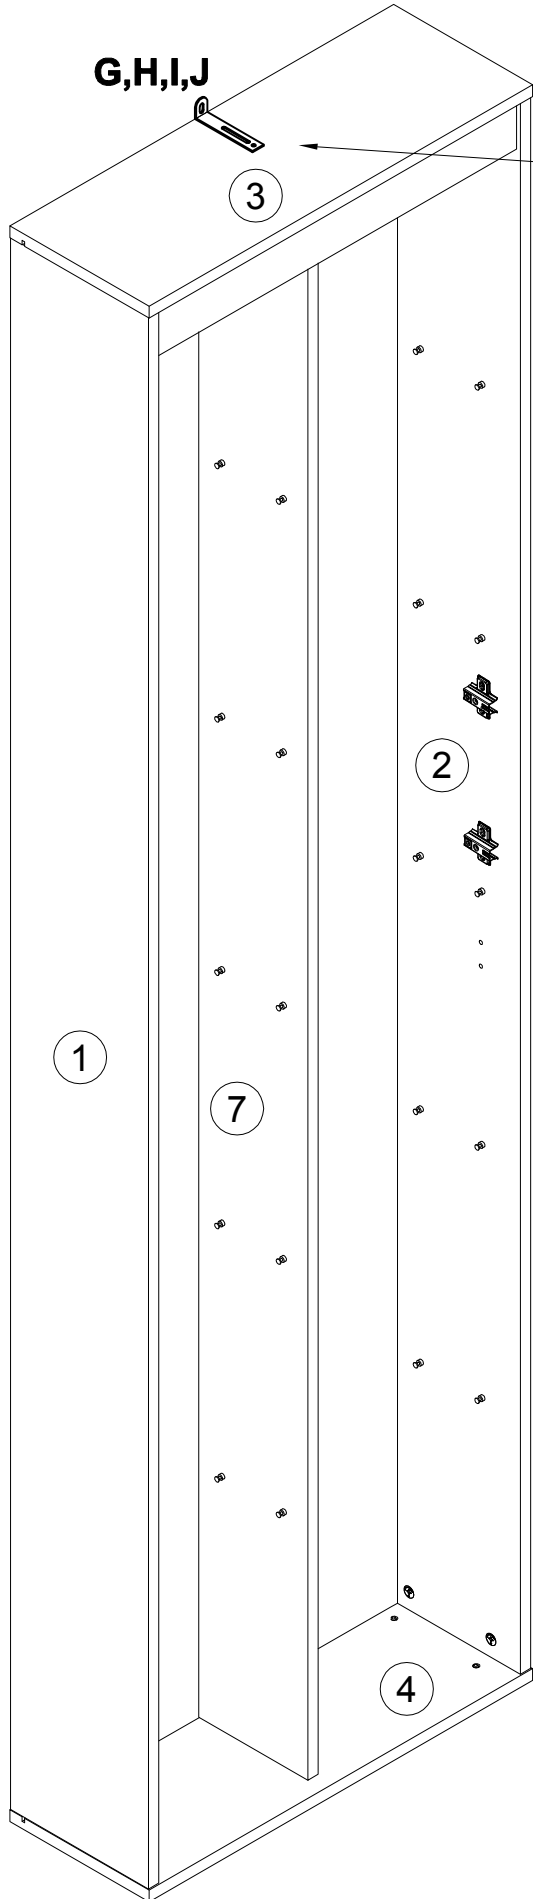

# Шкаф арт. 4576/4683 левый

габаритные размеры

высота - 2154 мм

ширина - 602 мм

глубина - 217 мм

единая справочная служба:

**8 800 100-50-22**

(звонок по России бесплатный)

5

<b>B</b> 000146	15x12 x8	<b>D</b> 000151	8x35 x4	<b>Q</b> 092069	M6x12 x20
--------------------	-------------	--------------------	------------	--------------------	--------------

6

<b>R</b> 168231	x4	<b>T</b> 235994	6.3x16 x8
--------------------	----	--------------------	--------------

12

<b>B</b> 000146 x2	15x12
--------------------------	-------

13

14

9

15

16

10

<b>K</b> 135021  x18	<b>L</b> 000759  3x20 x25	<b>M</b> 062367  x7
--	--	---

100640  20x0.5  
x12

204524 W

x2

000158 **N**

x1

000763 **O**

3.5x16