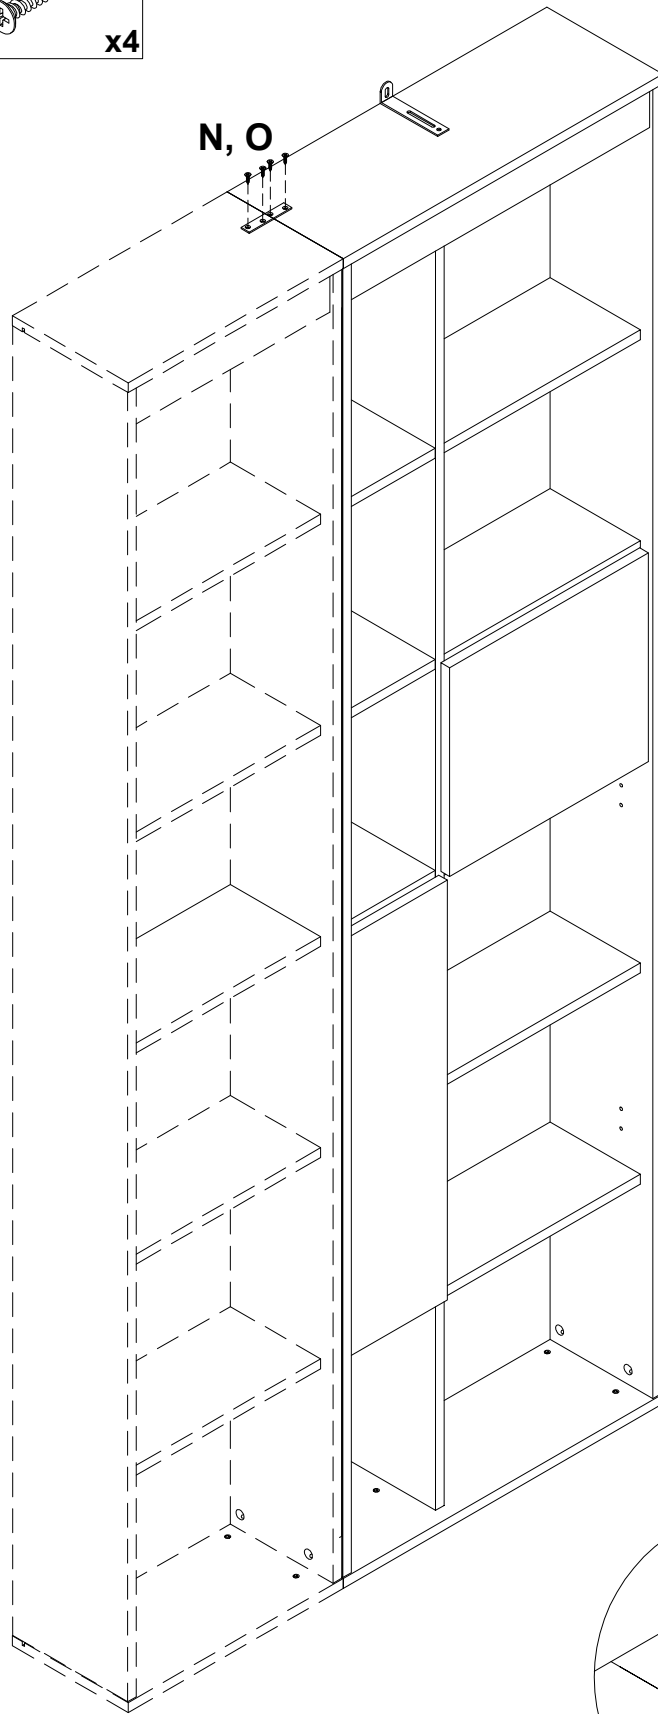

000158 **N**

x1

000763 **O**

3.5x16

x4