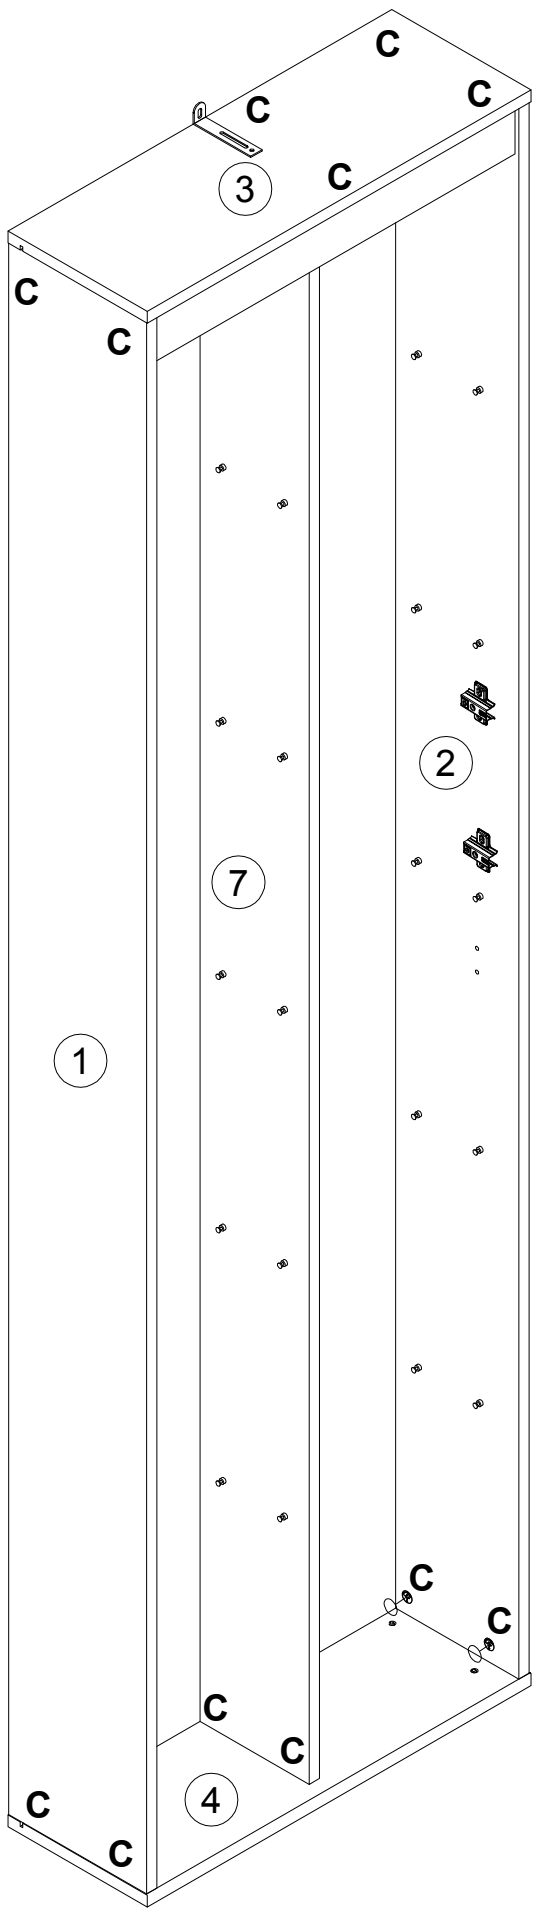

100640 20x0.5
x12