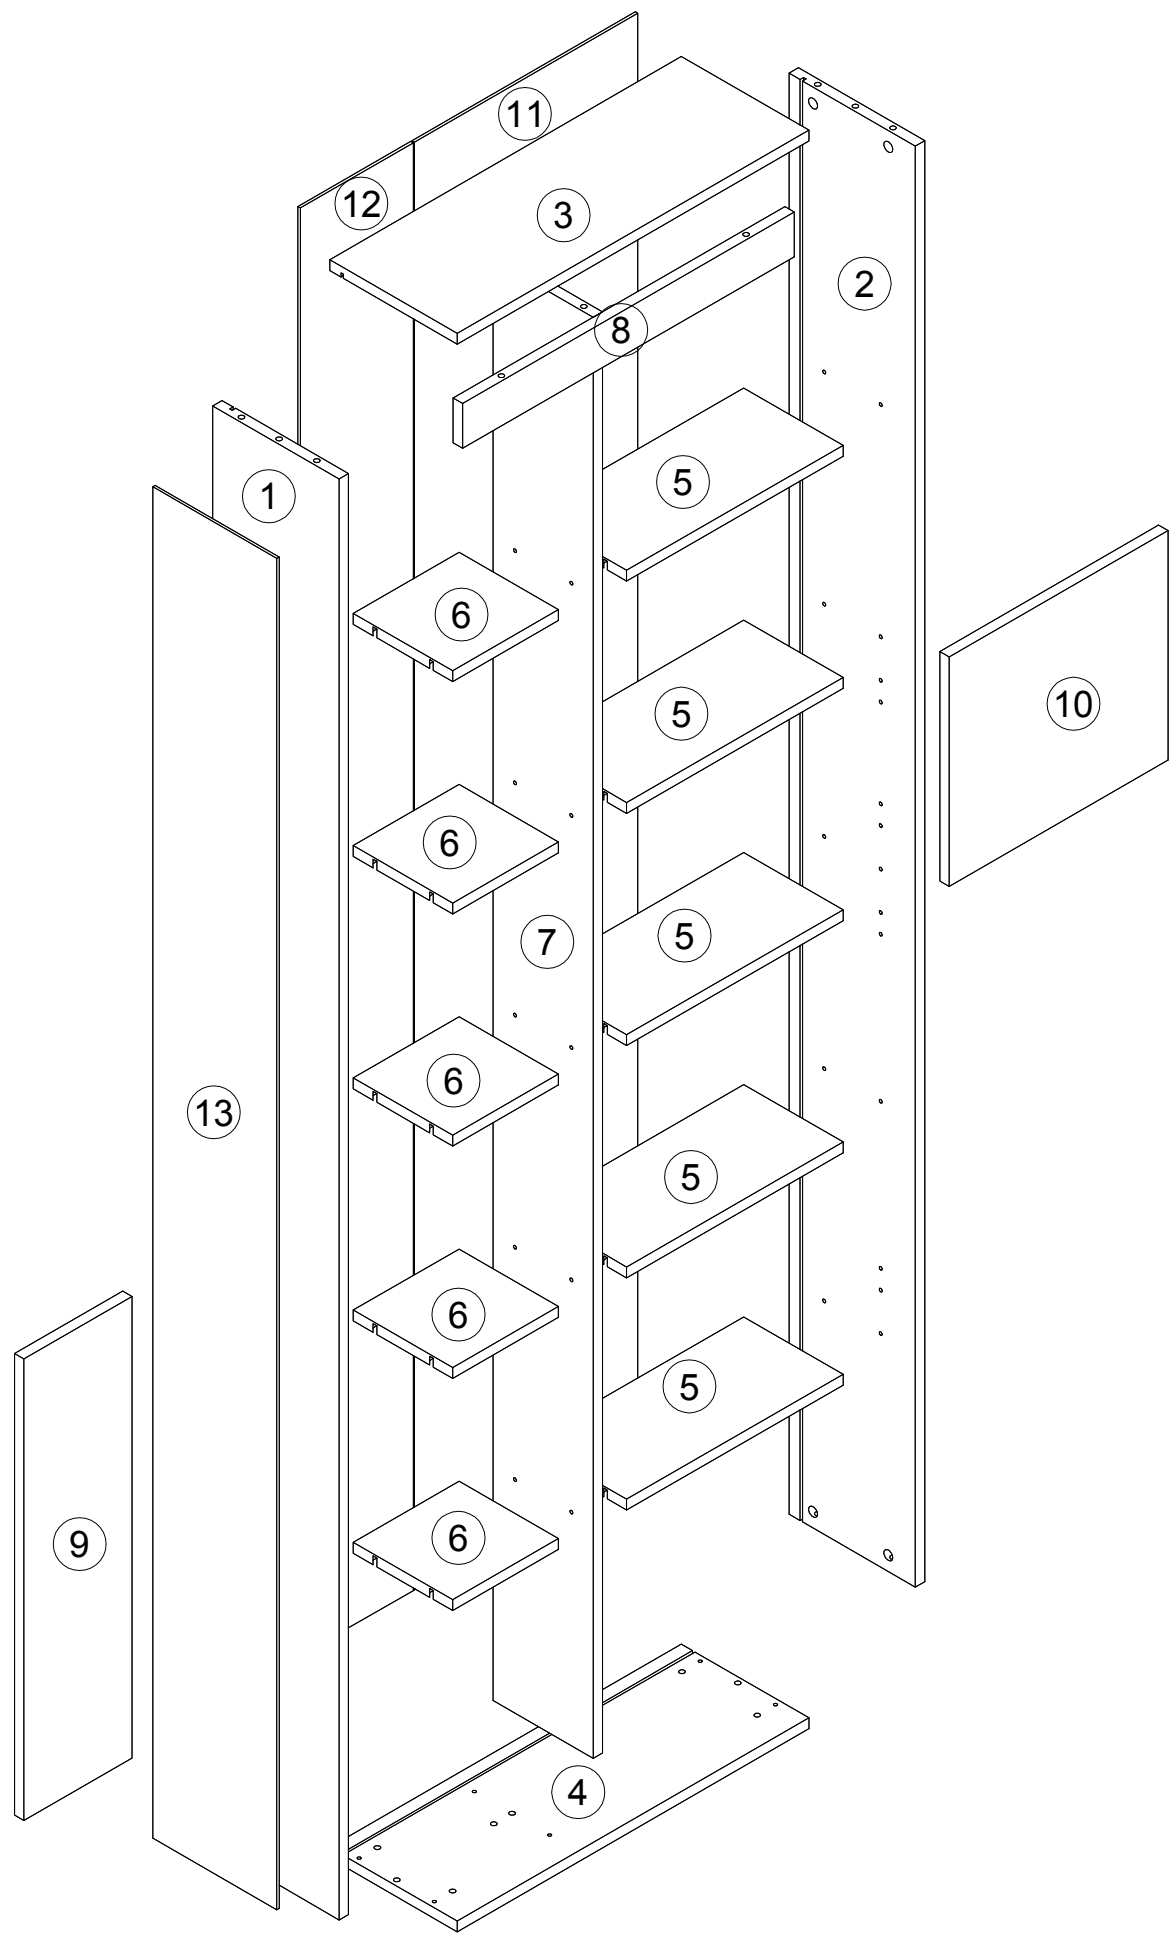

# Шкаф арт. 4576/4683 левый

габаритные размеры

высота - 2154 мм

ширина - 602 мм

глубина - 217 мм

единая справочная служба:

**8 800 100-50-22**

(звонок по России бесплатный)

**LAZURIT**  
FURNITURE FACTORY

1

поз.	наименование детали	№ упак.	шт.	длина, мм	ширина, мм
1	Стенка боковая левая	1	1	2122	215
2	Стенка боковая правая	1	1	2122	215
3	Стенка горизонтальная (крышка)	1	1	598	217
4	Стенка горизонтальная (дно)	1	1	598	217
5	Полка	1	5	368	169
6	Полка	1	5	180	169
7	Стенка-перегородка	1	1	2122	170
8	Стенка передняя	1	1	564	66
9	Дверь	1	1	680	184
10	Дверь	1	1	338	372
11	Стенка задняя	1	1	2132	380
12	Стенка задняя	1	1	2132	192
13	Зеркало	1	1	1990	211