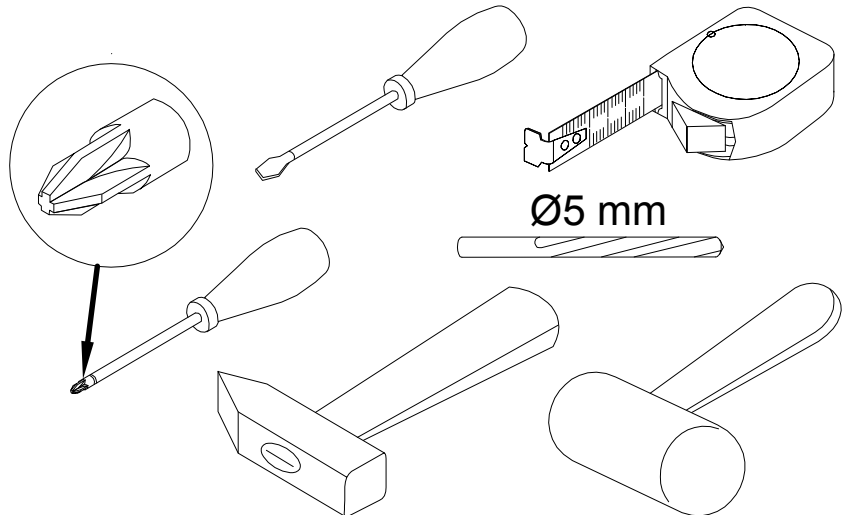

2

3

A 090913 7x32 x30	B 000146 15x12 x30	C 100640 20x0.5 x46	D 000151 8x35 x20	E 135021 x14	F 000759 3x20 x28
G 125913 x20	H 167488 x5	I 235594 6.3x16 x10	J 010942 4x16 x10	K 269594 x1	L 005960 M4x25 x2
M 007086 M6 x8	N 208693 M6x16 x8	O 155999 x1	P 000754 3.5x16 x2	Q 090185 4.5x45 x1	R 013859 8x40 x1
S 030579 x14	S 030579 x2	T 170390 x2	U 000762 3.5x13 x4