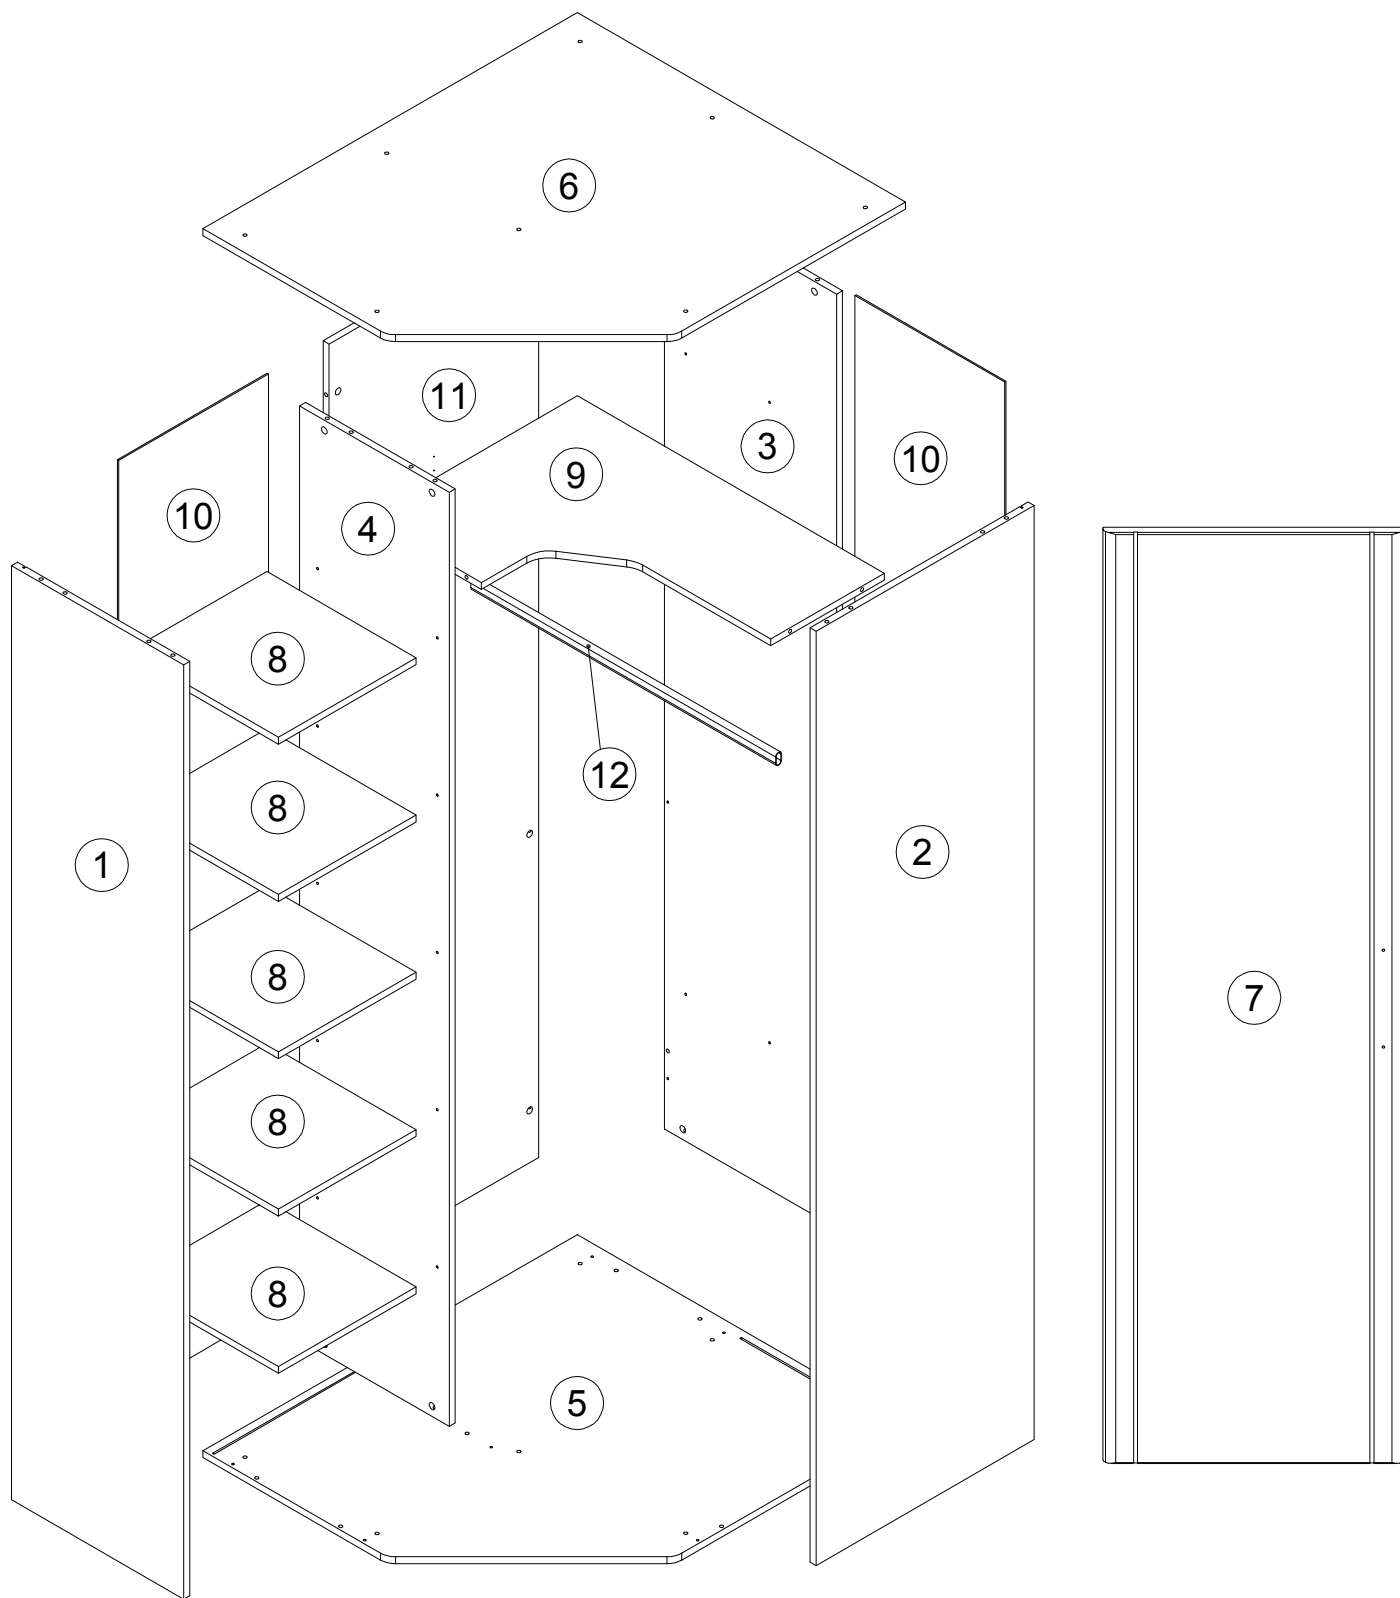

**EAC**

*инструкция по сборке*

**Шкаф угловой арт. 5752**

**Шкаф угловой с зеркалом арт. 5752**

*Вариант 1*

*Вариант 2*

*Дверь с зеркалом*

*габаритные размеры*

*Дверь без зеркала*

*высота - 2204 мм*

*ширина - 1000 мм*

*глубина - 877 мм*

*единая справочная служба:  
8 800 100-50-22  
(звонок по России бесплатный)*

**LAZURIT**  
FURNITURE FACTORY

*Для сборки шкафа по варианту 2 установку фурнитуры  
и сборку выполнять "зеркально" приведенному!*