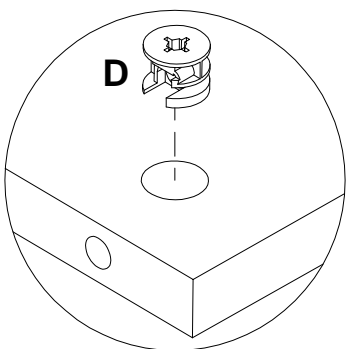

7

D		15x12	E		8x35	F		M6x16	G		M6
000146		x4	000151		x4	208693		x4	007086		x4