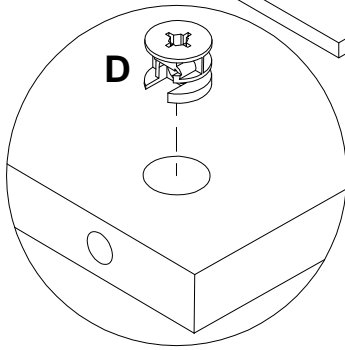

**EAC**

инструкция по сборке  
**Стол арт. 7059**

габаритные размеры

высота -775 мм  
ширина -1200 мм  
глубина -600 мм

единая справочная служба:  
**8 800 100-50-22**  
(звонок по России бесплатный)

**LAZURIT**  
FURNITURE FACTORY

2

3

<b>A</b>  <b>081320</b> <b>x2</b>	<b>B</b> 7x32  <b>090913</b> <b>x21</b>	<b>C</b>  <b>122925</b> <b>x2</b>	<b>D</b> 15x12  <b>000146</b> <b>x27</b>	<b>E</b> 8x35  <b>000151</b> <b>x12</b>	<b>F</b> M6x16  <b>208693</b> <b>x6</b>
<b>G</b> M6  <b>007086</b> <b>x4</b>	<b>H</b> M6x12  <b>216009</b> <b>x4</b>	<b>I</b> 20x0.5  <b>100640</b> <b>x17</b>			

4

**B** 090913 7x32 x11

**D** 000146 15x12 x8

5

**B** 090913 7x32 x2

**D** 000146 15x12 x9

**E** 000151 8x35 x4

6

- |          |  |      |          |  |       |          |  |      |
|----------|--|------|----------|--|-------|----------|--|------|
| <b>B</b> |  | 7x32 | <b>D</b> |  | 15x12 | <b>E</b> |  | 8x35 |
| 090913   |  | x8   | 000146   |  | x6    | 000151   |  | x4   |