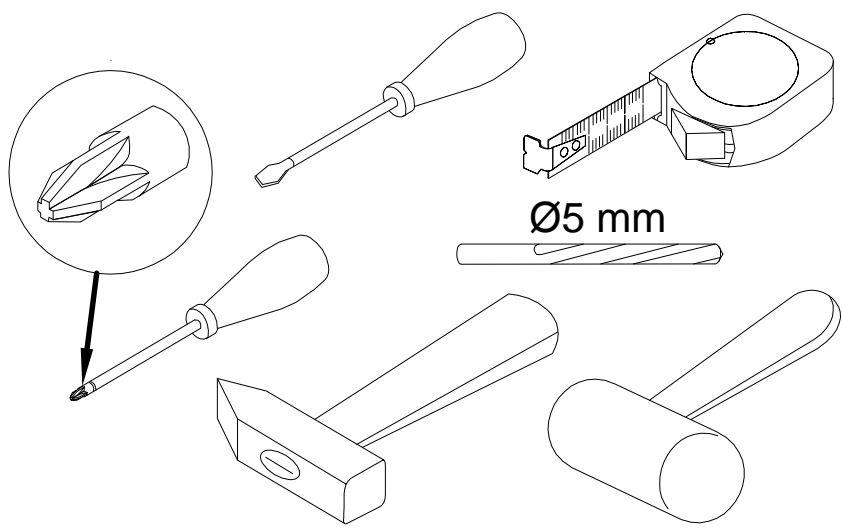

2

3

A 081320 x2	B 7x32 090913 x21	C 122925 x2	D 15x12 000146 x27	E 8x35 000151 x12	F M6x16 208693 x6
G M6 007086 x4	H M6x12 216009 x4	I 20x0.5 100640 x17