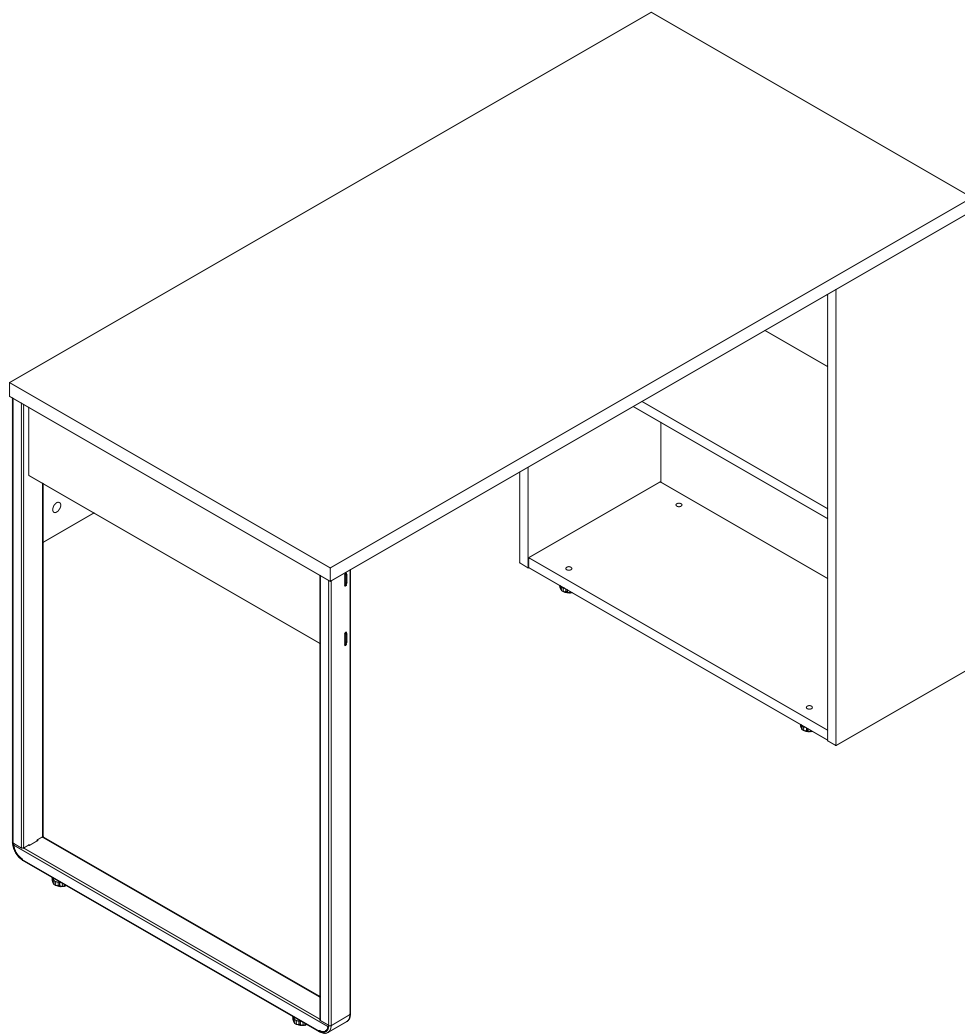

**EAC**

инструкция по сборке  
**Стол арт. 7059**

габаритные размеры

высота -775 мм  
ширина -1200 мм  
глубина -600 мм

единая справочная служба:  
**8 800 100-50-22**  
(звонок по России бесплатный)

**LAZURIT**  
FURNITURE FACTORY

поз.	наименование детали	№ упак.	шт.	длина, мм	ширина, мм
1	Царга	1	1	908	248
2	Опора	2	1	743	595
3	Стенка боковая	1	1	560	248
4	Стенка передняя	1	1	743	248
5	Стенка задняя	1	1	743	248
6	Крышка	1	1	1200	600
7	Стенка горизонтальная	1	1	560	246
8	Полка	1	1	560	230
9	Стенка боковая	1	1	555	124