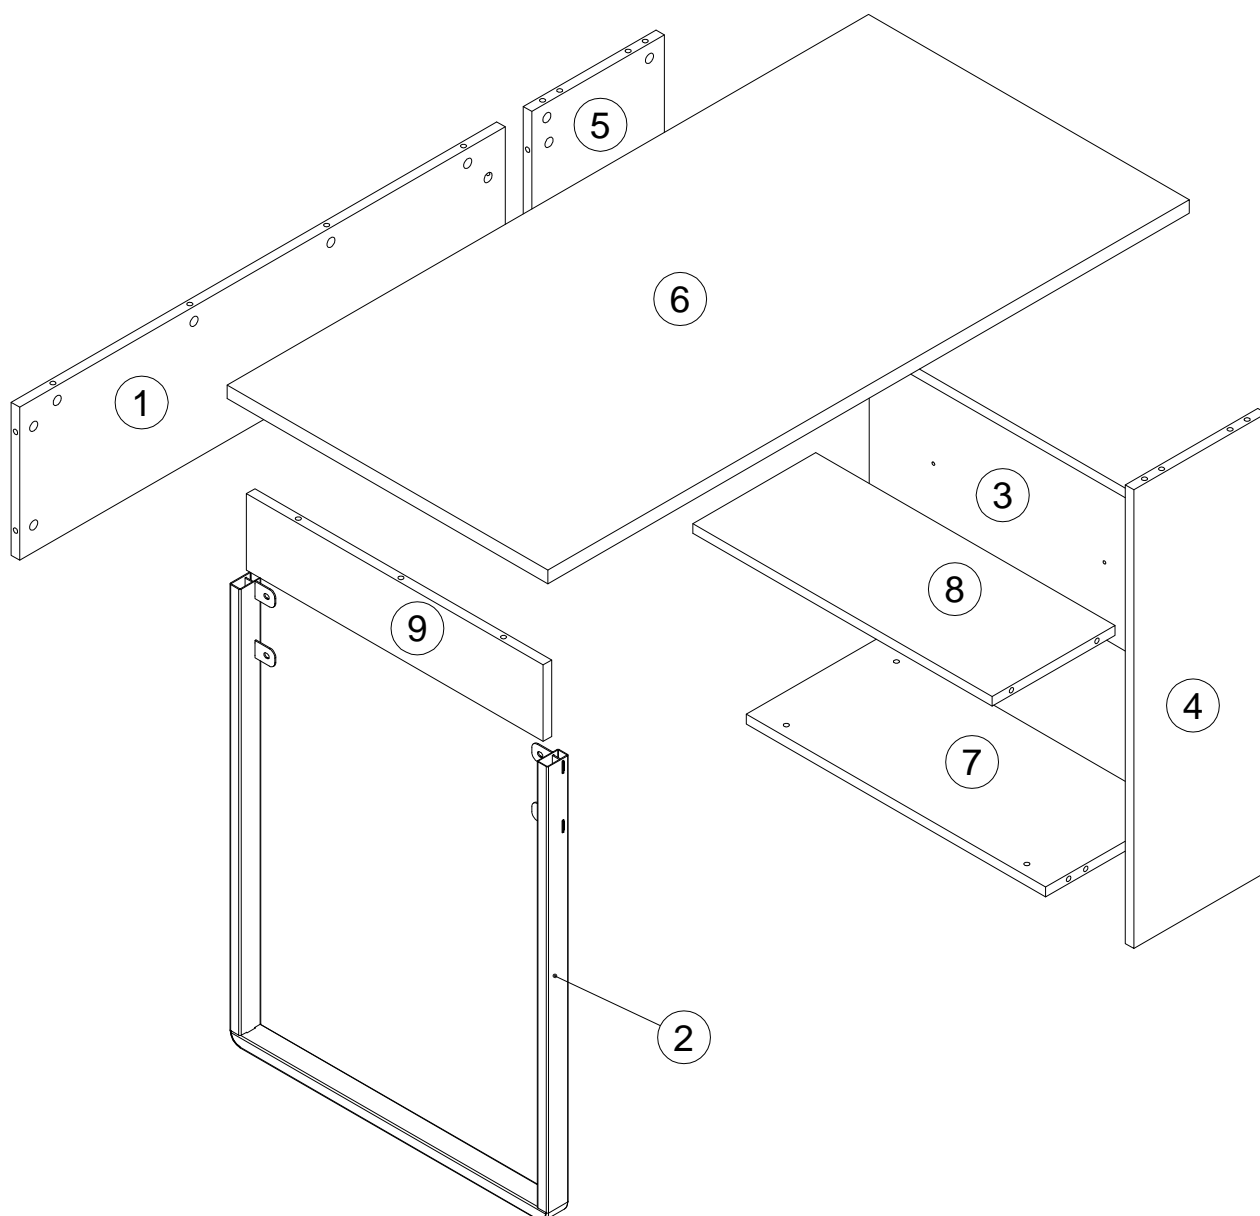

**EAC**

инструкция по сборке  
**Стол арт. 7059**

габаритные размеры

высота -775 мм  
ширина -1200 мм  
глубина -600 мм

единая справочная служба:  
**8 800 100-50-22**  
(звонок по России бесплатный)

**LAZURIT**  
FURNITURE FACTORY

поз.	наименование детали	№ упак.	шт.	длина, мм	ширина, мм
1	Царга	1	1	908	248
2	Опора	2	1	743	595
3	Стенка боковая	1	1	560	248
4	Стенка передняя	1	1	743	248
5	Стенка задняя	1	1	743	248
6	Крышка	1	1	1200	600
7	Стенка горизонтальная	1	1	560	246
8	Полка	1	1	560	230
9	Стенка боковая	1	1	555	124