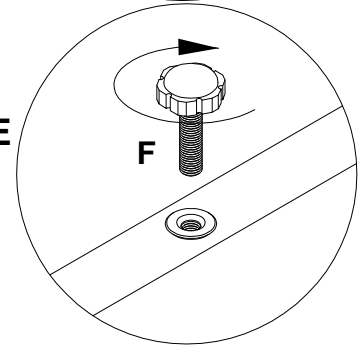

7

D		15x12	E		8x35	F		M6x16	G		M6
000146		x4	000151		x4	208693		x4	007086		x4