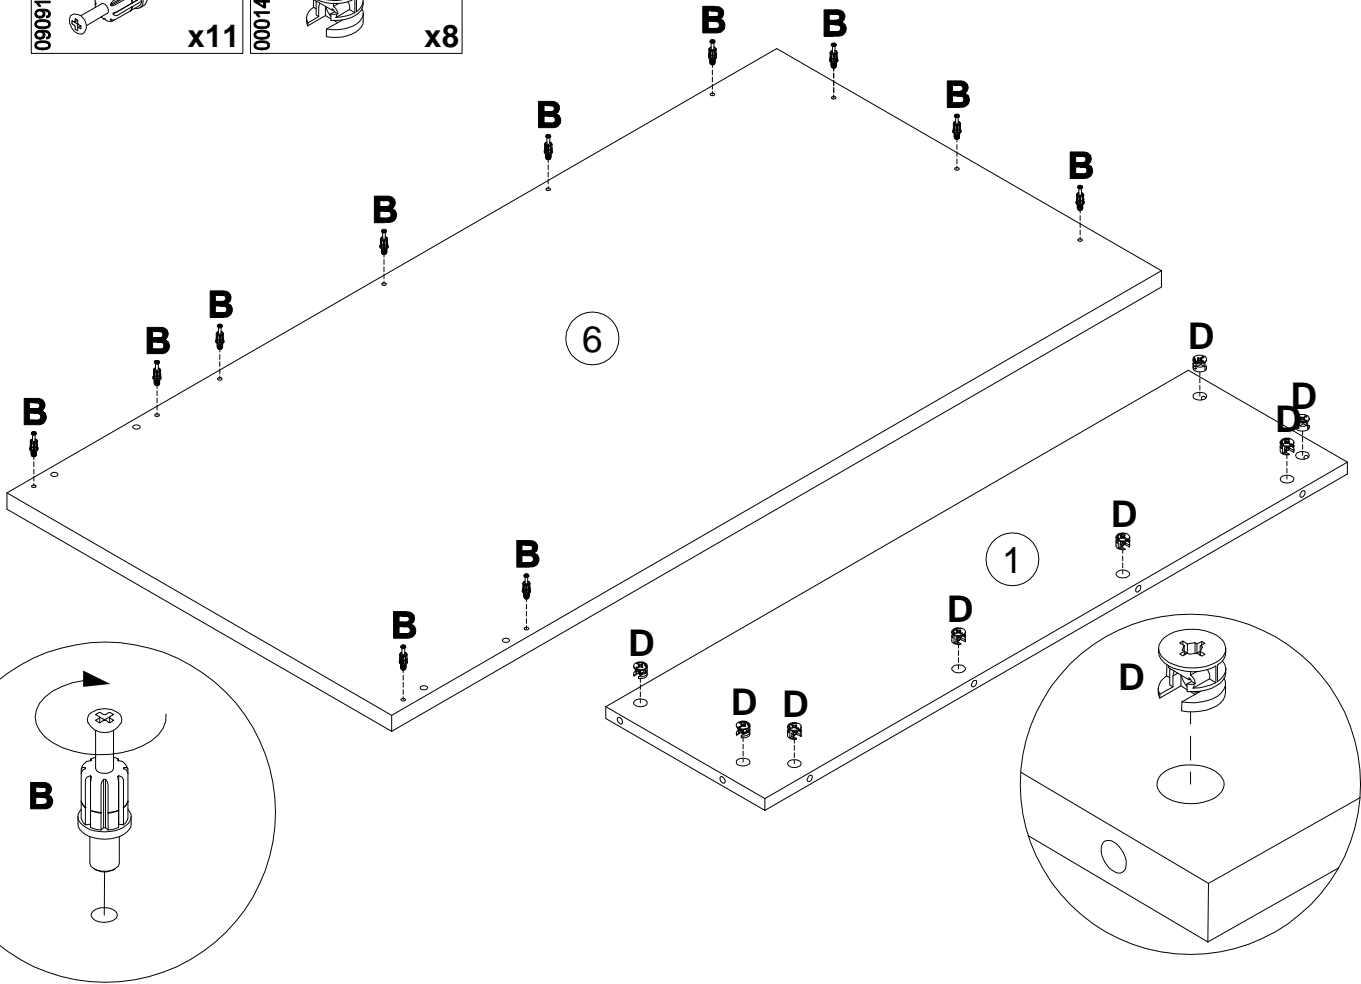

**EAC**

инструкция по сборке  
**Стол арт. 7059**

габаритные размеры

высота -775 мм  
ширина -1200 мм  
глубина -600 мм

единая справочная служба:  
**8 800 100-50-22**  
(звонок по России бесплатный)

**LAZURIT**  
FURNITURE FACTORY

2

3

<b>A</b>  <b>081320</b> <b>x2</b>	<b>B</b> 7x32  <b>090913</b> <b>x21</b>	<b>C</b>  <b>122925</b> <b>x2</b>	<b>D</b> 15x12  <b>000146</b> <b>x27</b>	<b>E</b> 8x35  <b>000151</b> <b>x12</b>	<b>F</b> M6x16  <b>208693</b> <b>x6</b>
<b>G</b> M6  <b>007086</b> <b>x4</b>	<b>H</b> M6x12  <b>216009</b> <b>x4</b>	<b>I</b> 20x0.5  <b>100640</b> <b>x17</b>			

4

**B** 090913 7x32 x11

**D** 000146 15x12 x8

5

**B** 090913 7x32 x2

**D** 000146 15x12 x9

**E** 000151 8x35 x4

6