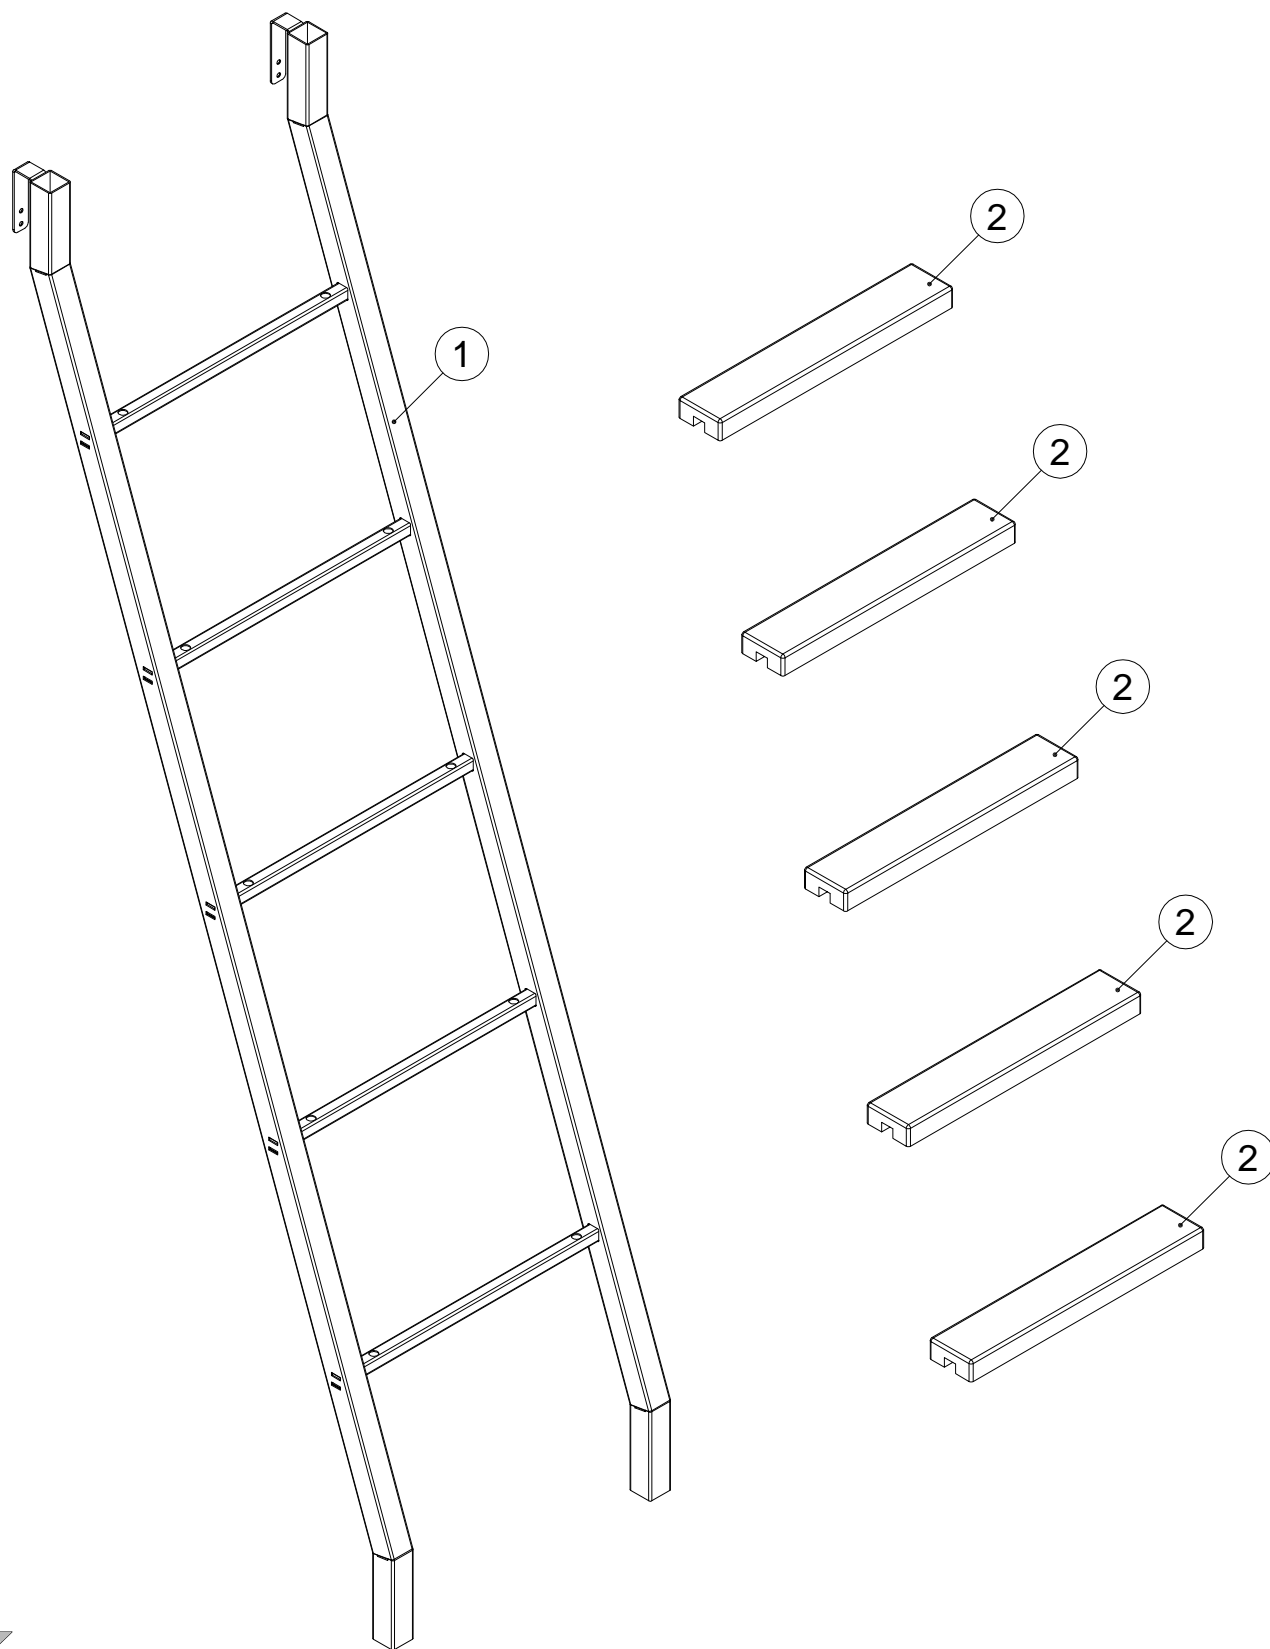

EAC

инструкция по сборке
Лестница арт. 6862

габаритные размеры

высота - 1559 мм

ширина - 396 мм

глубина - 545 мм

единая справочная служба:

8 800 100-50-22

(звонок по России бесплатный)

LAZURIT
FURNITURE FACTORY

1

2

поз.	наименование детали	№ упак.	шт.	длина, мм	ширина, мм
1	Стенка горизонтальная	1	5	332	60
2	Лестница	2	1	1551	396

3

Ø5 mm

4