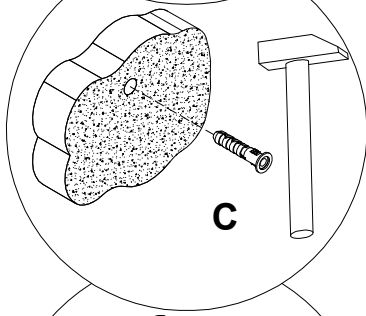

C	013859	8x40	D	067952	5x50	F	100640	20x0.5
		x2			x2			x2