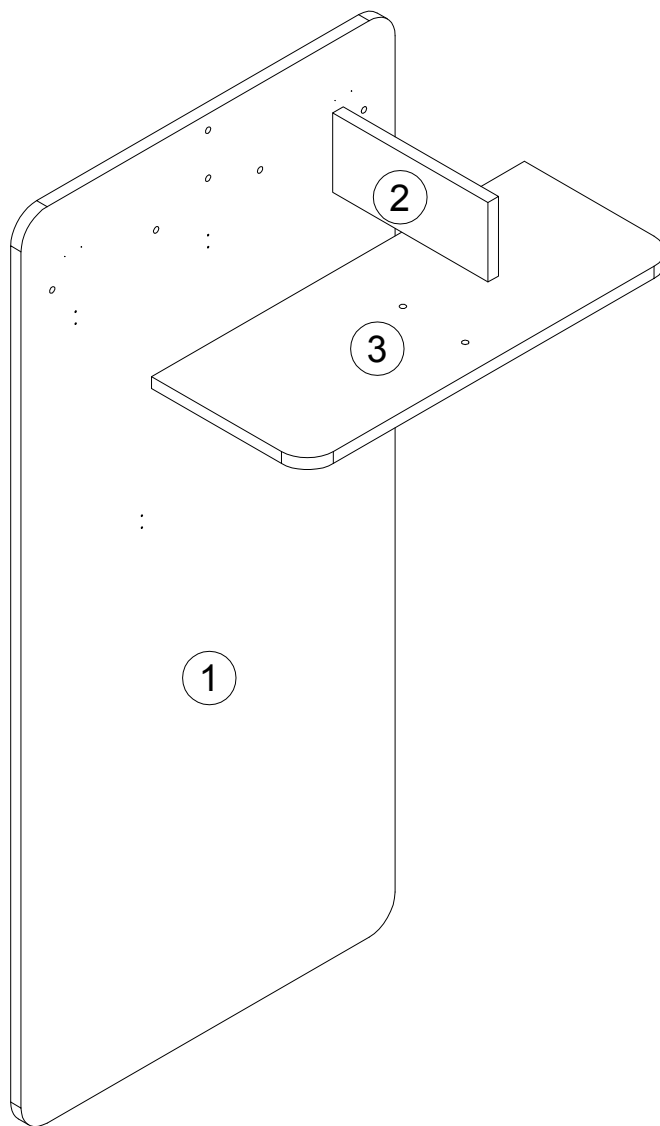

EAC

инструкция по сборке
Вешалка арт. 8818

габаритные размеры

высота - 1222 мм

ширина - 576 мм

глубина - 256 мм

единая справочная служба:
8 800 100-50-22
(звонок по России бесплатный)

LAZURIT
FURNITURE FACTORY

1

2

поз.	наименование детали	№ упак.	шт.	длина, мм	ширина, мм
1	Стенка передняя	1	1	1222	576
2	Стенка-перегородка	1	1	239	106
3	Стенка горизонтальная	1	1	574	240

3

Ø5 mm

4

<p>A 207328</p>  <p>x5</p>	<p>B 000754</p> <p>3.5x16</p>  <p>x10</p>	<p>C 013859</p> <p>8x40</p>  <p>x2</p>	<p>D 067952</p> <p>5x50</p>  <p>x2</p>	<p>E 101608</p> <p>7x50</p>  <p>x8</p>	<p>F 100640</p> <p>20x0.5</p>  <p>x2</p>
---	--	---	---	---	---