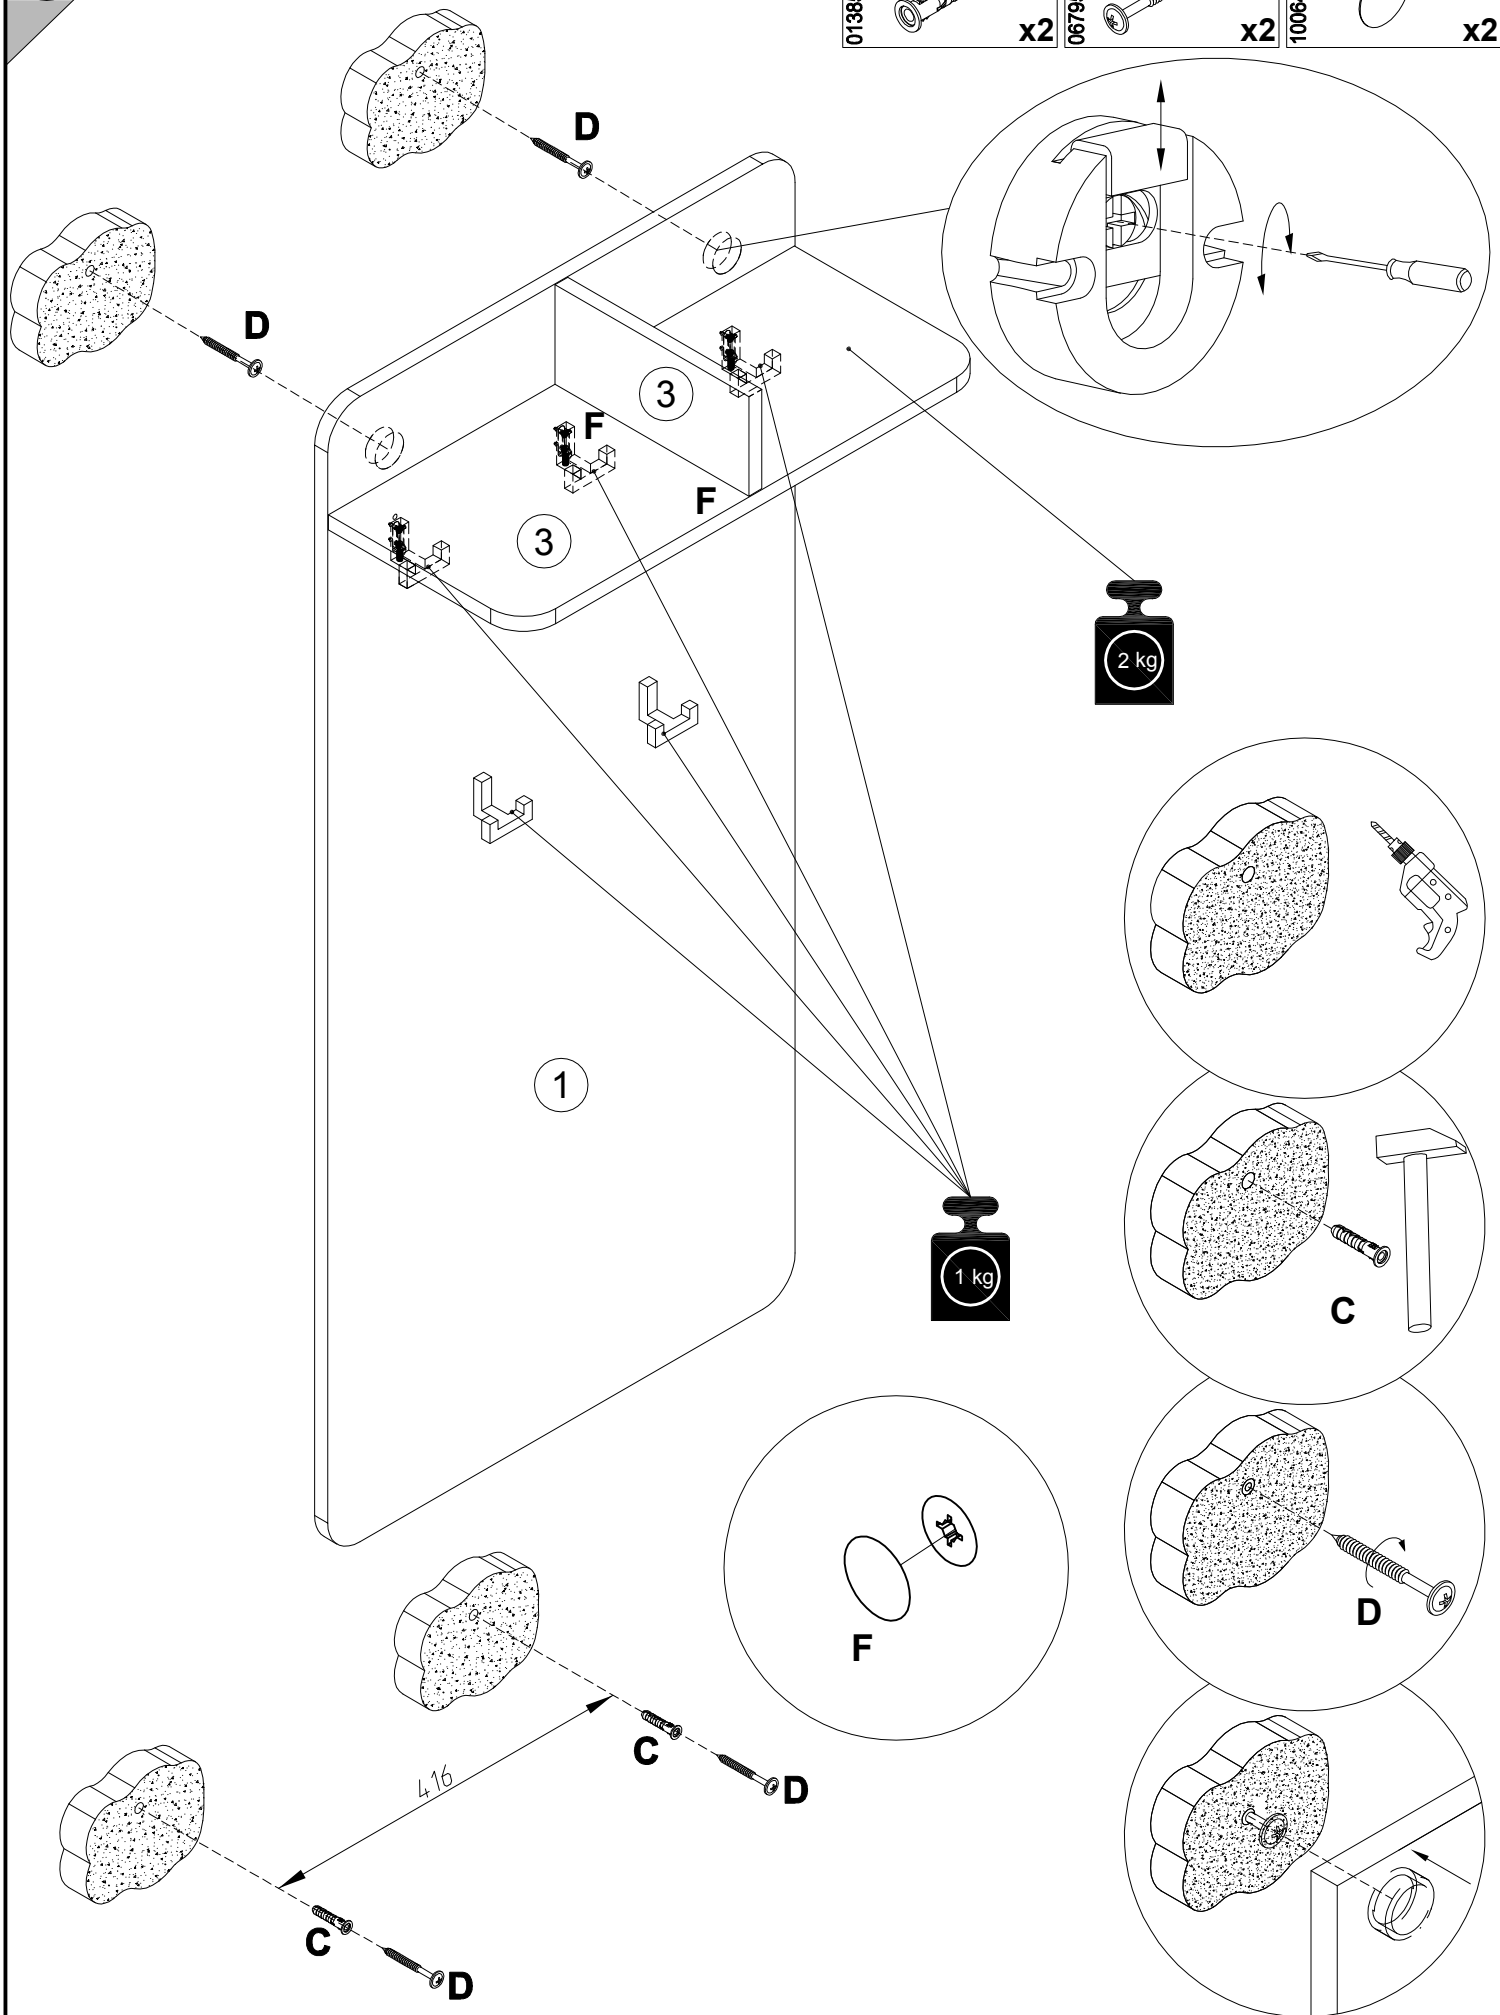

C	013859	8x40	D	067952	5x50	F	100640	20x0.5
		x2			x2			x2