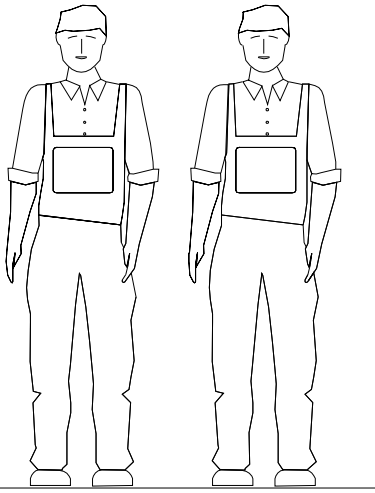

3

Ø5 mm

4

A 207328 x5	B 000754 3.5x16 x10	C 013859 8x40 x2	D 067952 5x50 x2	E 101608 7x50 x8	F 100640 20x0.5 x2