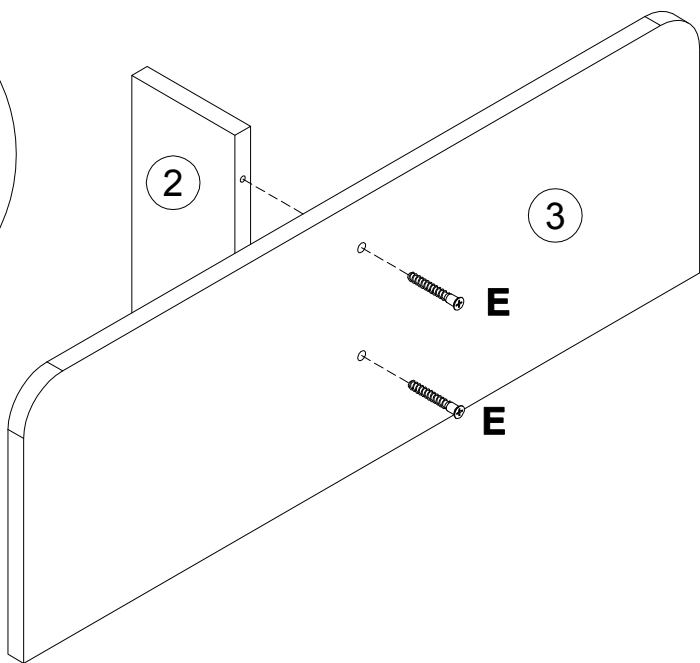

6

101608

7x50

x2