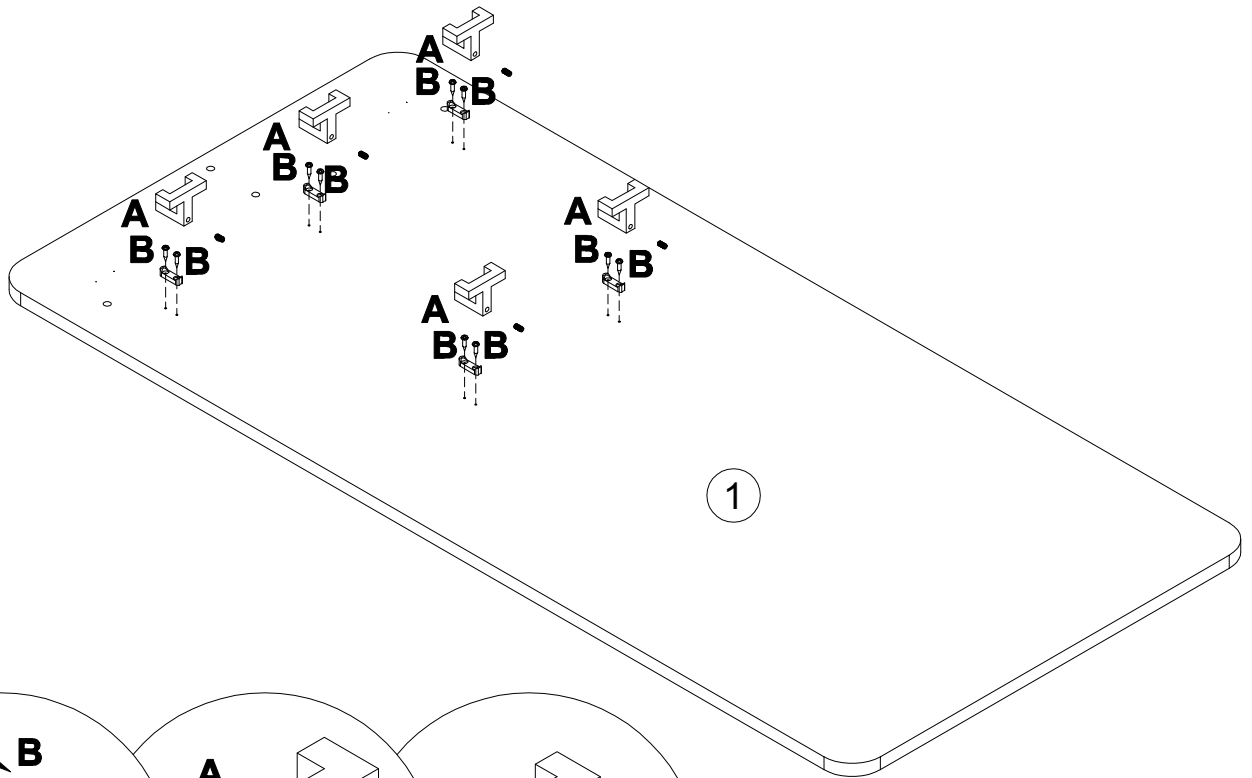

EAC

инструкция по сборке
Вешалка арт. 8818

габаритные размеры

высота - 1222 мм

ширина - 576 мм

глубина - 256 мм

единая справочная служба:
8 800 100-50-22
(звонок по России бесплатный)

LAZURIT
FURNITURE FACTORY

5

207328

x5

000754

3.5x16

x10

6

101608