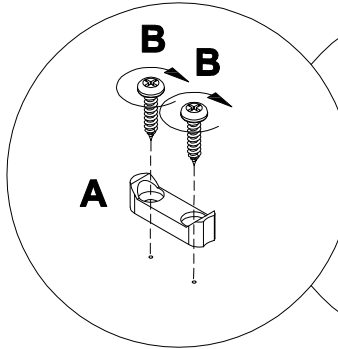

EAC

инструкция по сборке
Вешалка арт. 8818

габаритные размеры

высота - 1222 мм

ширина - 576 мм

глубина - 256 мм

единая справочная служба:
8 800 100-50-22
(звонок по России бесплатный)

LAZURIT
FURNITURE FACTORY

5

207328

x5

000754

3.5x16

x10

6

101608