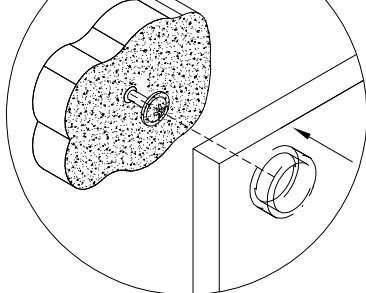

C	013859	8x40	D	067952	5x50	F	100640	20x0.5
		x2			x2			x2