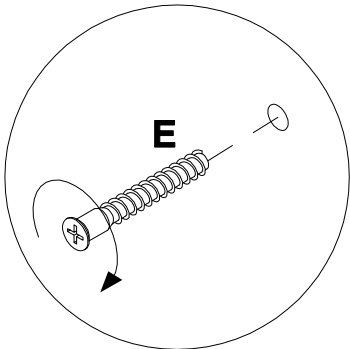

6

101608

7x50

x2