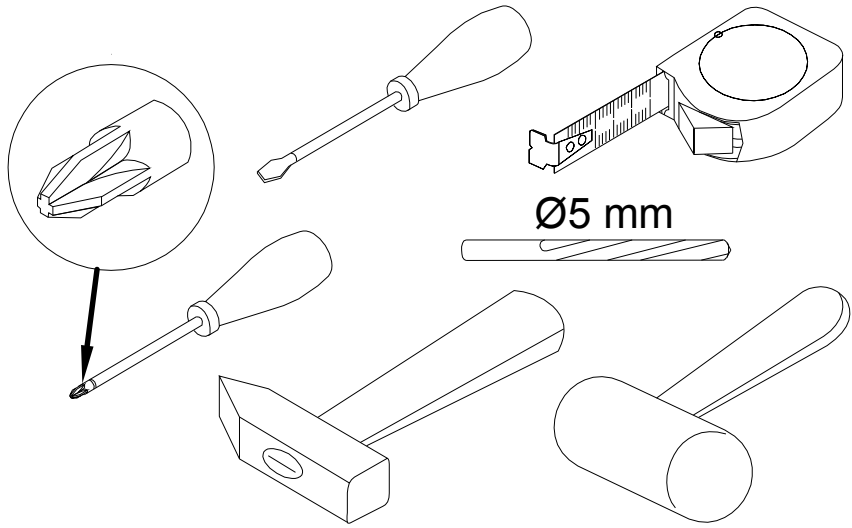

EAC

инструкция по сборке
Вешалка арт. 8818

габаритные размеры

высота - 1222 мм

ширина - 576 мм

глубина - 256 мм

единая справочная служба:
8 800 100-50-22
(звонок по России бесплатный)

LAZURIT
FURNITURE FACTORY

1

2

поз.	наименование детали	№ упак.	шт.	длина, мм	ширина, мм
1	Стенка передняя	1	1	1222	576
2	Стенка-перегородка	1	1	239	106
3	Стенка горизонтальная	1	1	574	240

3

Ø5 mm

4

<p>A 207328</p>  <p>x5</p>	<p>B 000754</p> <p>3.5x16</p>  <p>x10</p>	<p>C 013859</p> <p>8x40</p>  <p>x2</p>	<p>D 067952</p> <p>5x50</p>  <p>x2</p>	<p>E 101608</p> <p>7x50</p>  <p>x8</p>	<p>F 100640</p> <p>20x0.5</p>  <p>x2</p>
---	--	---	---	---	---