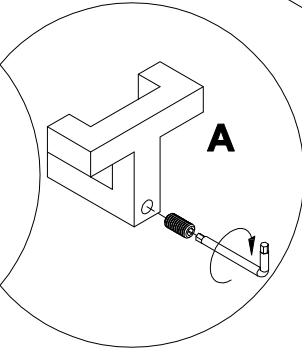

5

207328

x5

000754

3.5x16

x10