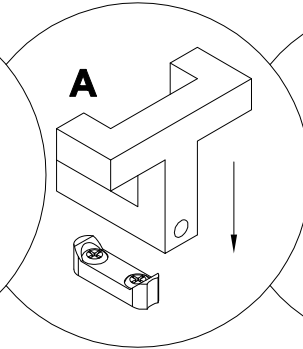

EAC

инструкция по сборке
Вешалка арт. 8818

габаритные размеры

высота - 1222 мм

ширина - 576 мм

глубина - 256 мм

единая справочная служба:
8 800 100-50-22
(звонок по России бесплатный)

LAZURIT
FURNITURE FACTORY

1

2

поз.	наименование детали	№ упак.	шт.	длина, мм	ширина, мм
1	Стенка передняя	1	1	1222	576
2	Стенка-перегородка	1	1	239	106
3	Стенка горизонтальная	1	1	574	240

3

Ø5 mm

4

<p>A 207328</p>  <p>x5</p>	<p>B 000754</p> <p>3.5x16</p>  <p>x10</p>	<p>C 013859</p> <p>8x40</p>  <p>x2</p>	<p>D 067952</p> <p>5x50</p>  <p>x2</p>	<p>E 101608</p> <p>7x50</p>  <p>x8</p>	<p>F 100640</p> <p>20x0.5</p>  <p>x2</p>
---	--	---	---	---	---

5

207328

x5

000754

3.5x16

x10

6

101608