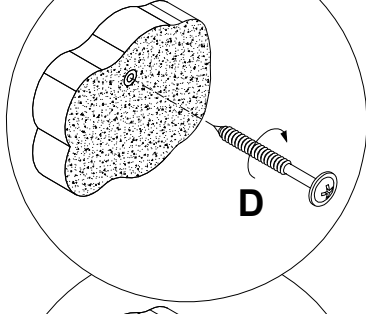

C	013859	8x40	D	067952	5x50	F	100640	20x0.5
		x2			x2			x2