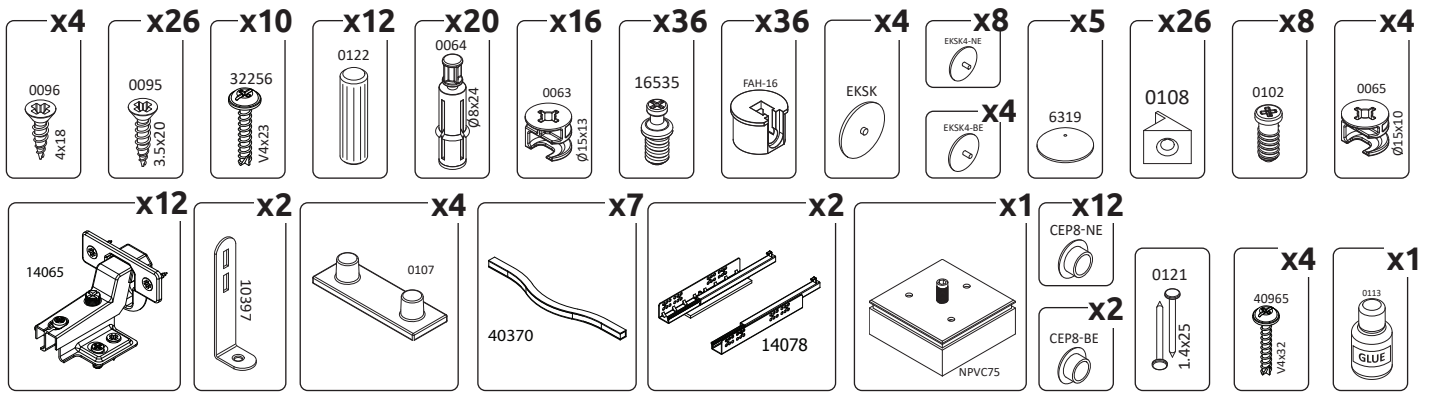

GALA-V52
LHW - 1135x1918x359
25.06.2021

1

2

3

4

5

6

7