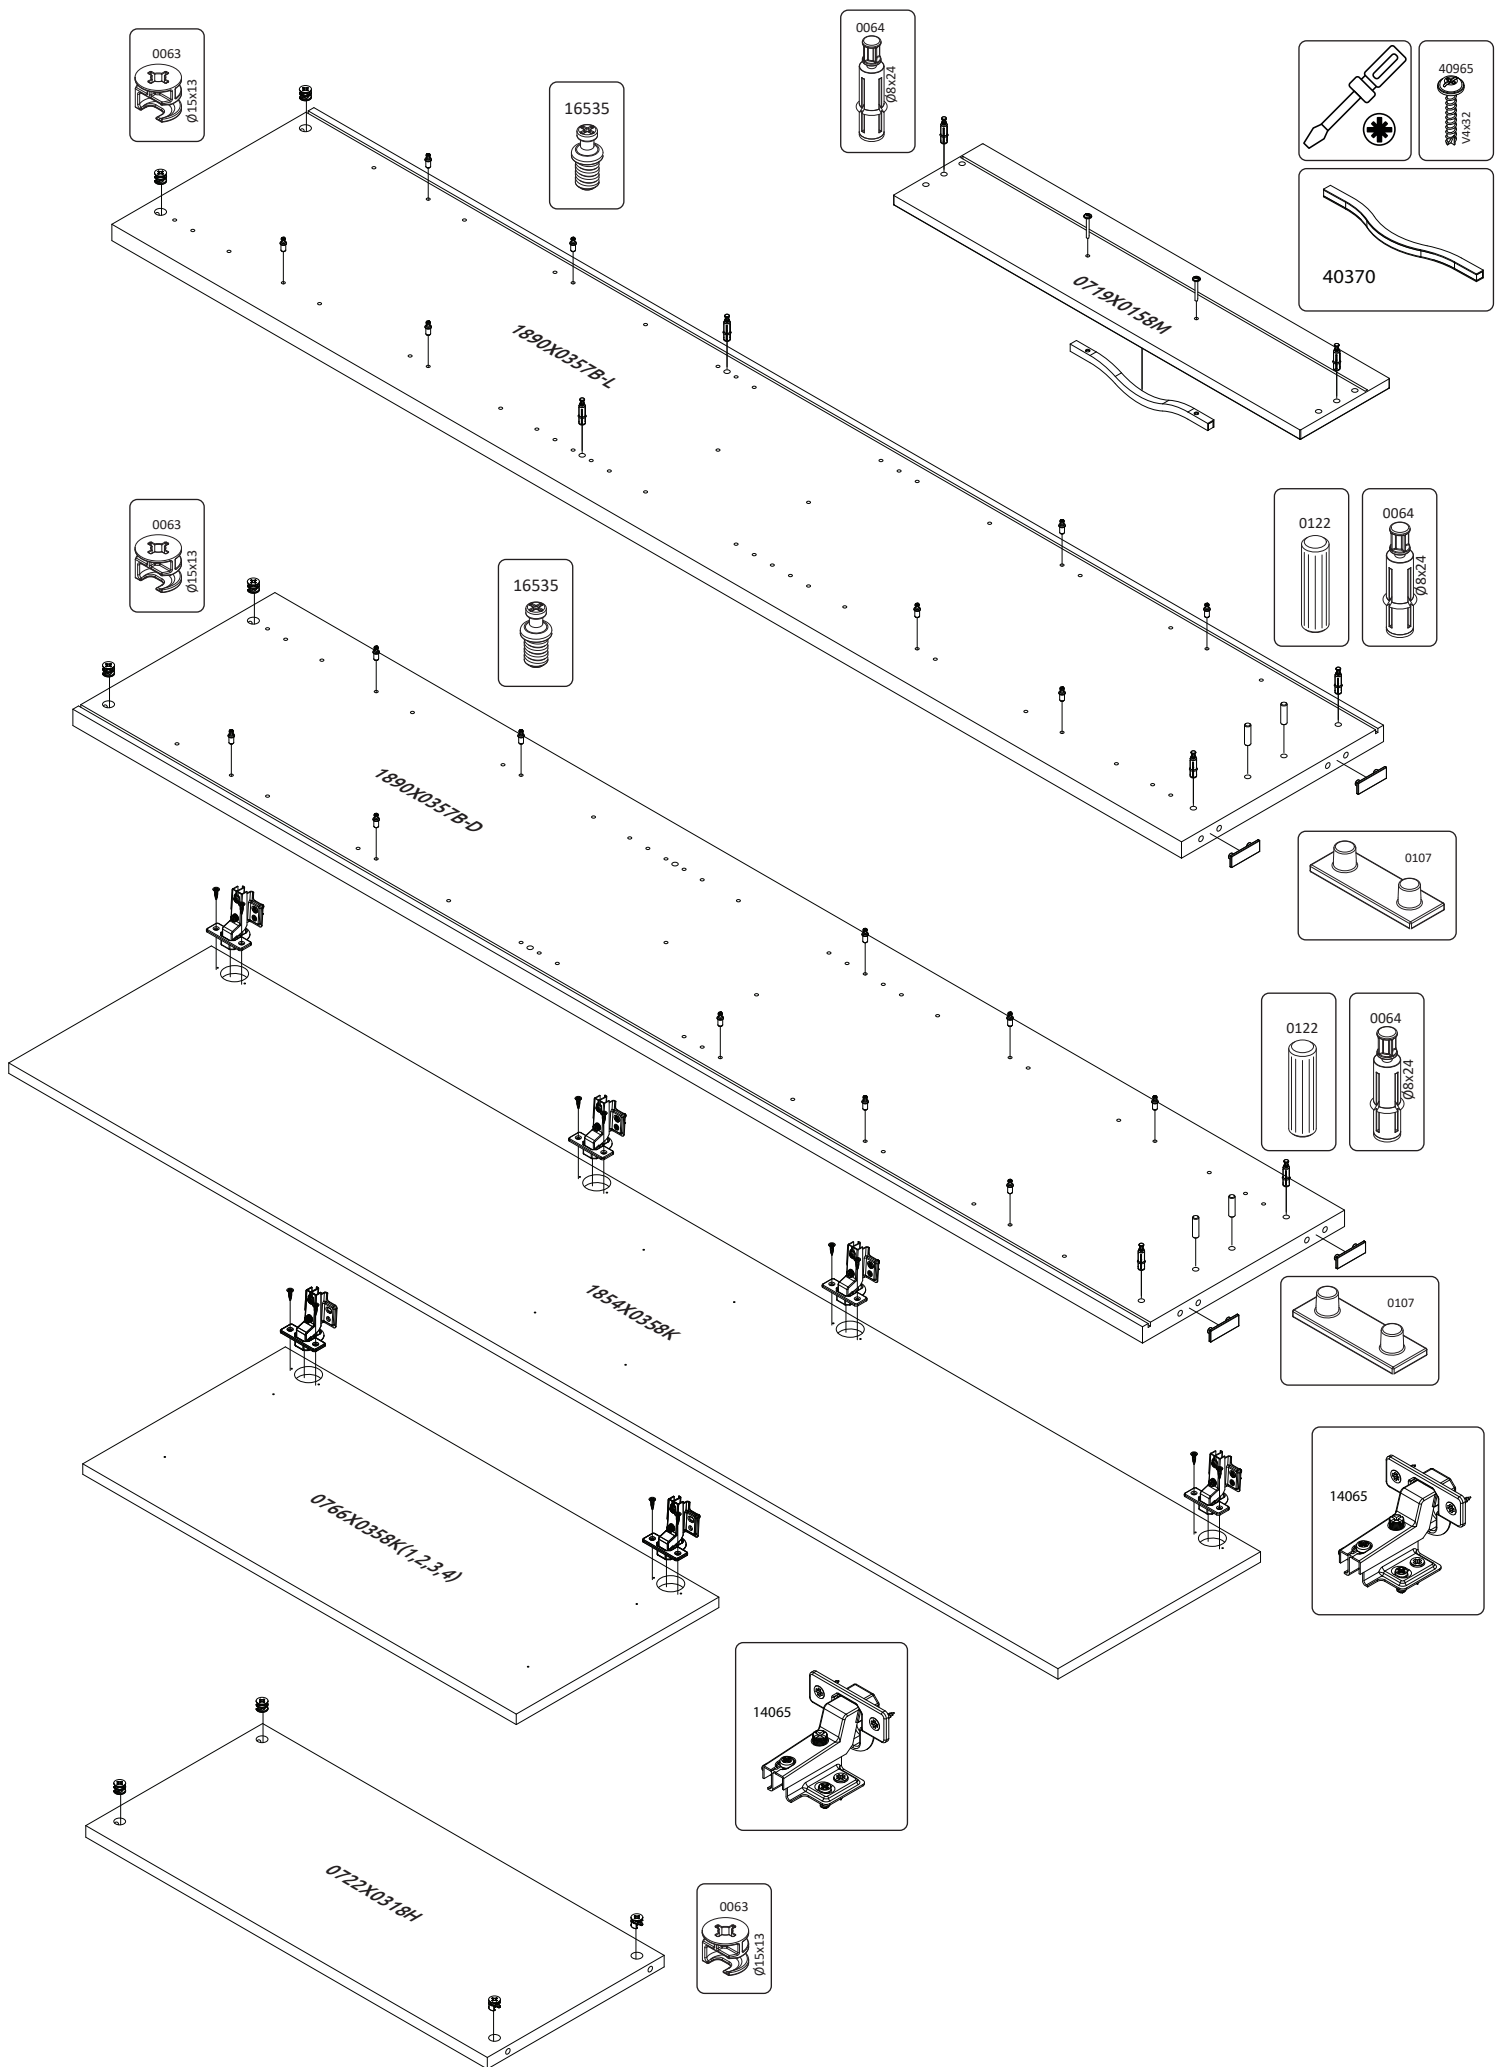

GALA-V52
LHW - 1135x1918x359
25.06.2021

1

2

3

4

5

6

7

8

9

10

11

12

13

14

15