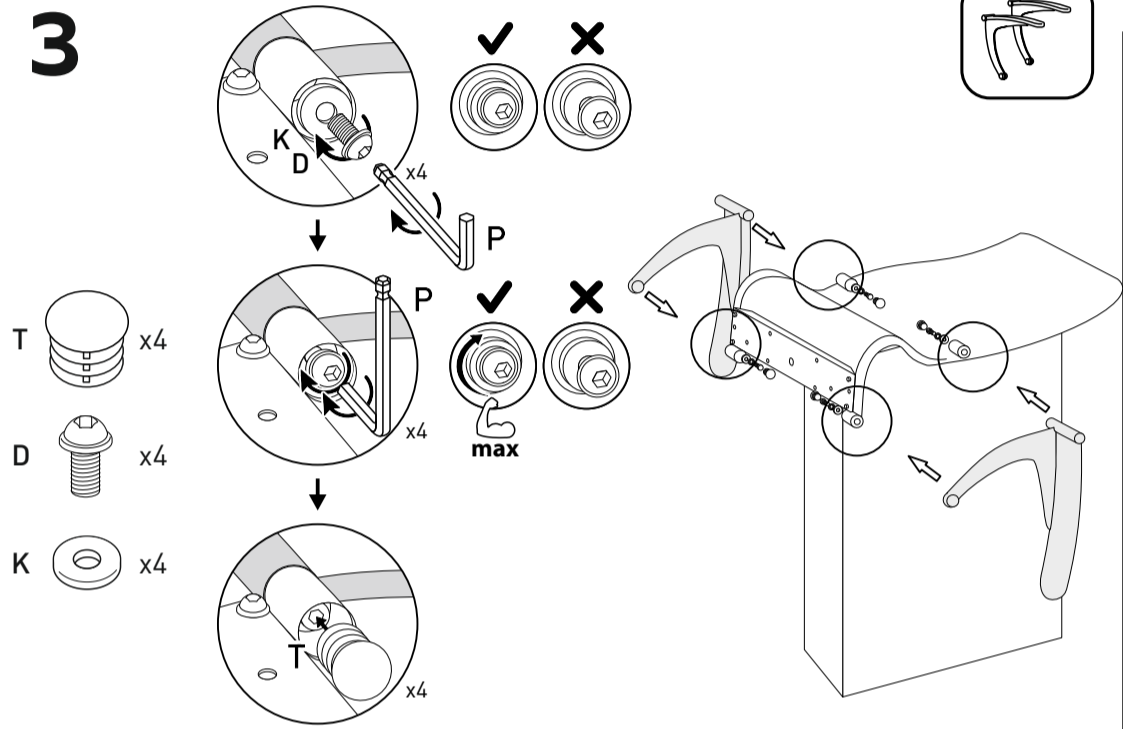

ЕДИНАЯ СПРАВОЧНАЯ СЛУЖБА:
8 800 100-50-22
 (звонок по России бесплатный)

1**2****3****5****4****7**

⚠ Для долгой и исправной работы газ-лифта после установки необходимо при помощи механизма поднять и опустить кресло в крайнее положение не менее 5 раз.