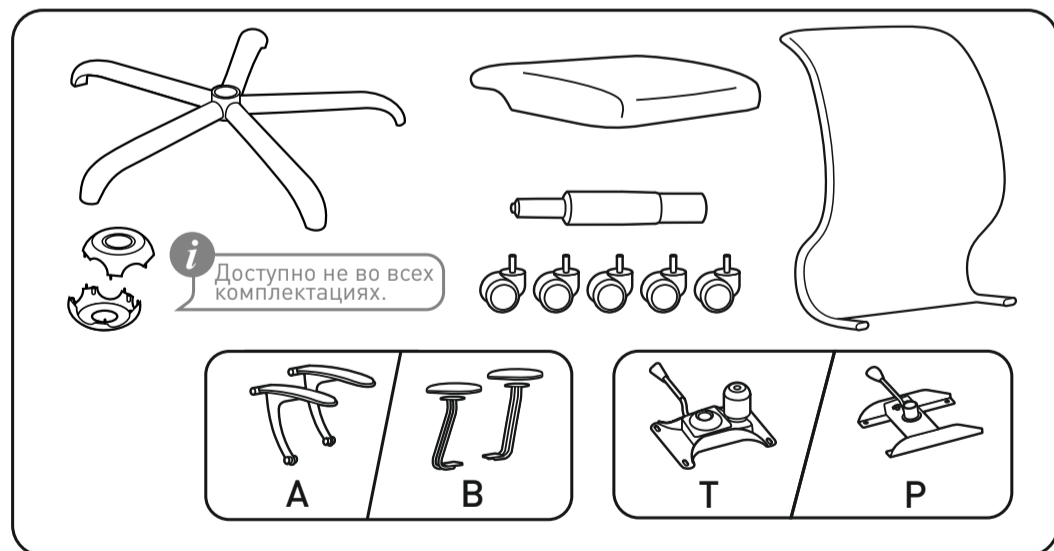

ЕДИНАЯ СПРАВОЧНАЯ СЛУЖБА:
8 800 100-50-22
 (звонок по России бесплатный)

1**2****3****5****4****7**

⚠ Для долгой и исправной работы газ-лифта после установки необходимо при помощи механизма поднять и опустить кресло в крайнее положение не менее 5 раз.