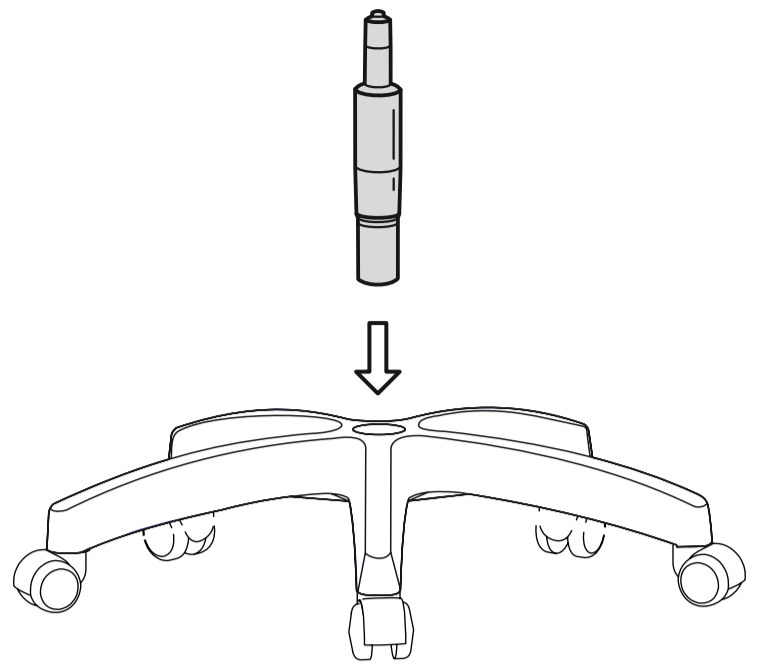

ЕДИНАЯ СПРАВОЧНАЯ СЛУЖБА:
8 800 100-50-22
 (звонок по России бесплатный)

1**2****3****5****4****7**

⚠ Для долгой и исправной работы газ-лифта после установки необходимо при помощи механизма поднять и опустить кресло в крайнее положение не менее 5 раз.