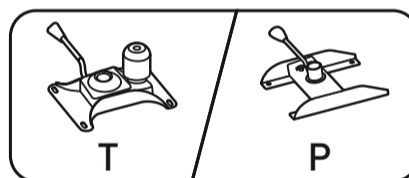

ЕДИНАЯ СПРАВОЧНАЯ СЛУЖБА:
8 800 100-50-22
 (звонок по России бесплатный)

1**2****3****5****4****7**

⚠ Для долгой и исправной работы газ-лифта после установки необходимо при помощи механизма поднять и опустить кресло в крайнее положение не менее 5 раз.