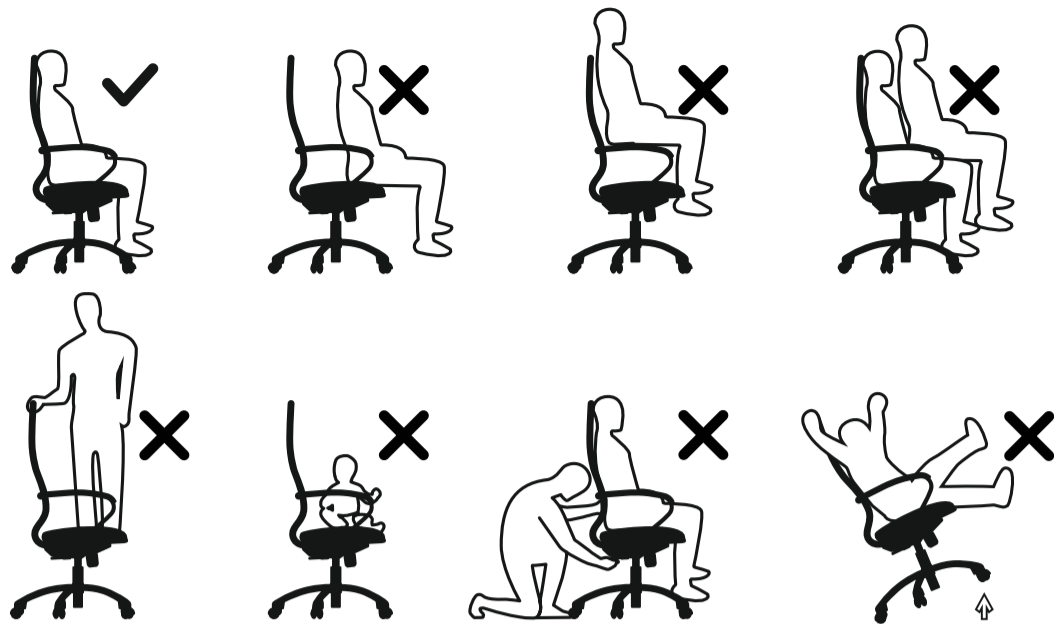

Комфорт

13.12.2023

Внимание!

При сборке и эксплуатации не разбирайте комплектующие, собранные на заводе-изготовителе.
 При транспортировке мебели при температуре ниже 4°C необходимо до начала эксплуатации выдержать её в тёплом помещении не менее четырех часов.
 Кресло предназначено для сидения во время работы или отдыха. Не рекомендуется вставать на кресло, садиться на подлокотники, использовать кресло для физических упражнений. Следуйте рекомендациям по эксплуатации, указанным на последней странице, для долгой, безопасной и исправной работы кресла и его комплектующих.

ЕДИНАЯ СПРАВОЧНАЯ СЛУЖБА:
8 800 100-50-22
 (звонок по России бесплатный)

1**2****3****5****4****7**

⚠ Для долгой и исправной работы газ-лифта после установки необходимо при помощи механизма поднять и опустить кресло в крайнее положение не менее 5 раз.