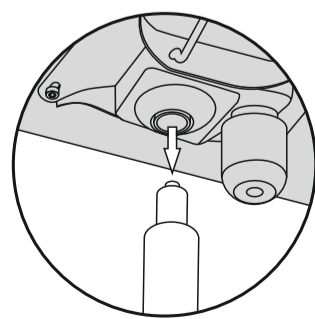

ЕДИНАЯ СПРАВОЧНАЯ СЛУЖБА:
8 800 100-50-22
 (звонок по России бесплатный)

1**2****3****5****4****7**

⚠ Для долгой и исправной работы газ-лифта после установки необходимо при помощи механизма поднять и опустить кресло в крайнее положение не менее 5 раз.