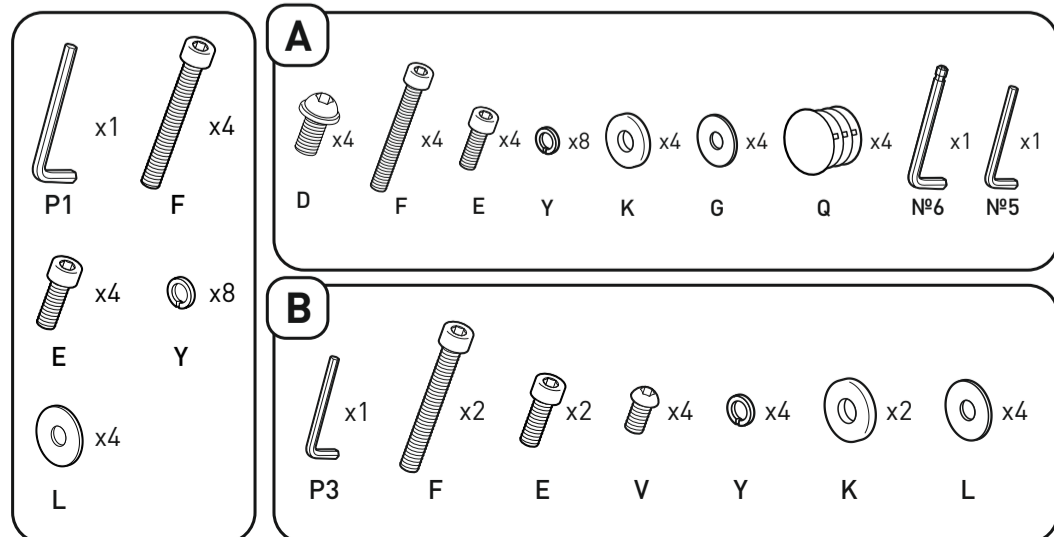

ЕДИНАЯ СПРАВОЧНАЯ СЛУЖБА:
8 800 100-50-22
 (звонок по России бесплатный)

1**2****3****5****4****7**

⚠ Для долгой и исправной работы газ-лифта после установки необходимо при помощи механизма поднять и опустить кресло в крайнее положение не менее 5 раз.