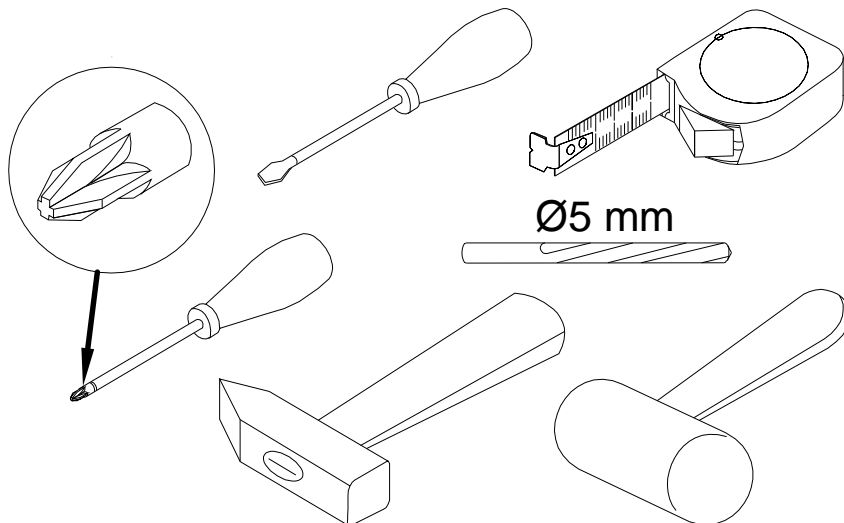

3

4

A 090913 7x32 x58	B 000146 15x12 x60	C 122924 x2	D 100640 20x0.5 x44	E 000151 8x35 x16	F 155999 x2
G 000754 3.5x16 x4	H 013859 8x40 x2	I 090185 4.5x45 x2	J 166107 x4	K 010942 4x16 x8	L 235594 6.3x16 x8
M 208693 M6x16 x4	N 007086 M6 x4	O 002704 M4x20 x6	P 194064 x2	Q 005145 M4x29 x4	R 101608 7x50 x6