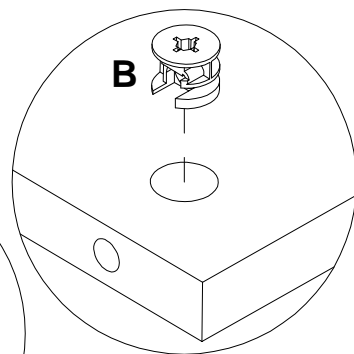

A 090913 7x32 x30		B 000146 15x12 x4		E 000151 8x35 x4