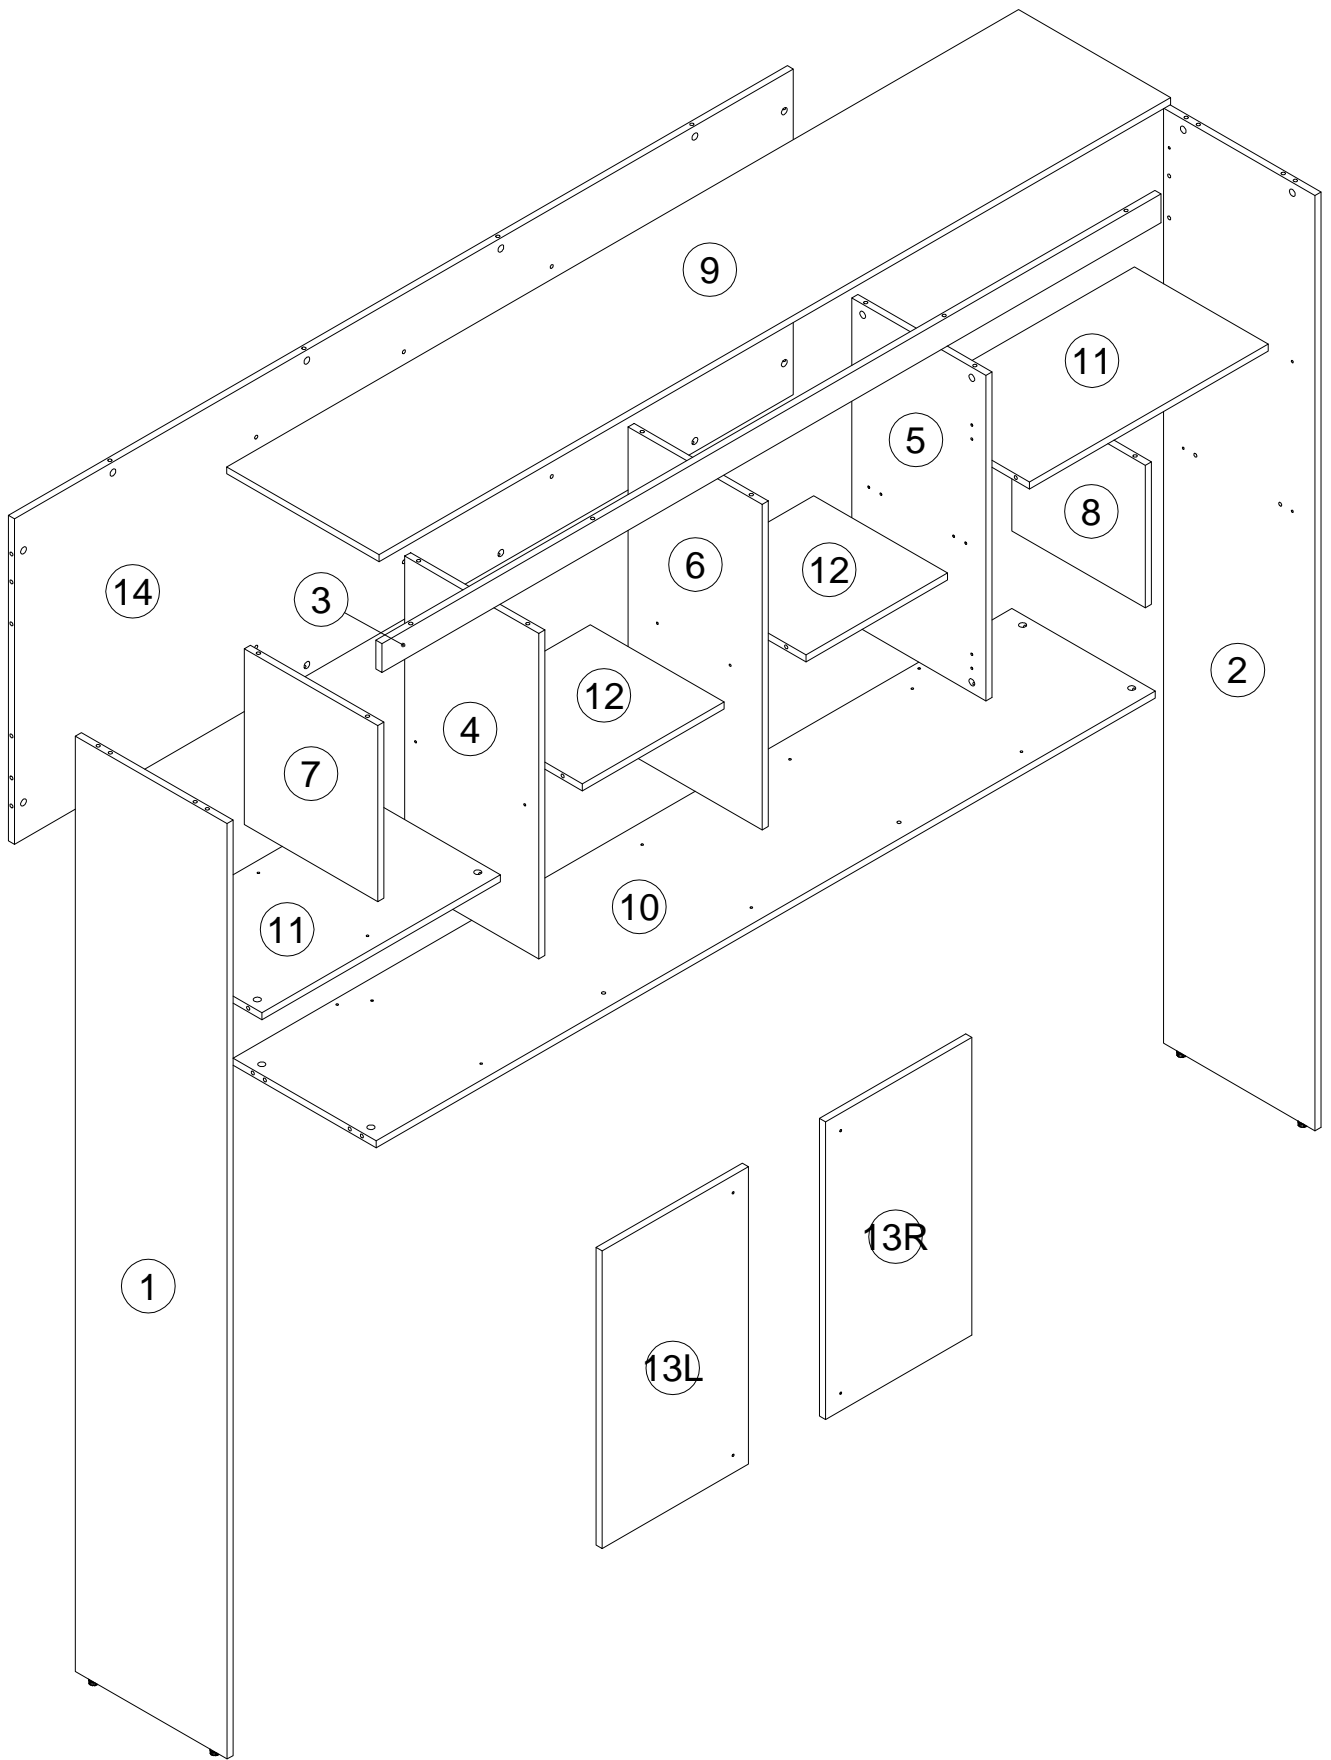

EAC

инструкция по сборке
Шкаф арт. 4544

габаритные размеры

высота - 2164 мм

ширина - 2090 мм

глубина - 402 мм

единая справочная служба:

8 800 100-50-22

(звонок по России бесплатный)

LAZURIT
FURNITURE FACTORY

поз.	наименование детали	№ упак.	шт.	длина, мм	ширина, мм
1	Стенка боковая	3	1	2138	400
2	Стенка боковая	3	1	2138	400
3	Стенка передняя	3	1	2056	66
4	Стенка-перегородка	1	1	744	354
5	Стенка-перегородка	1	1	744	354
6	Стенка-перегородка	2	1	744	354
7	Стенка-перегородка	1	1	402	352
8	Стенка-перегородка	1	1	326	352
9	Стенка горизонтальная	1	1	2090	402
10	Стенка горизонтальная	2	1	2056	378
11	Стенка горизонтальная	2	2	630	353
12	Стенка горизонтальная	1	2	374	353
13	Дверь	1	2	680	386
14	Стенка задняя	2	1	2056	744