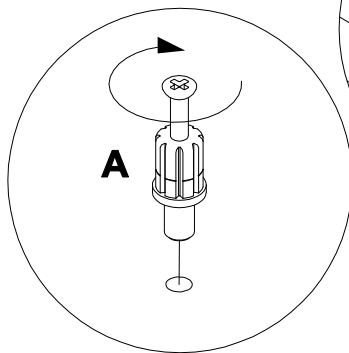

A 090913 7x32 x30		B 000146 15x12 x4		E 000151 8x35 x4