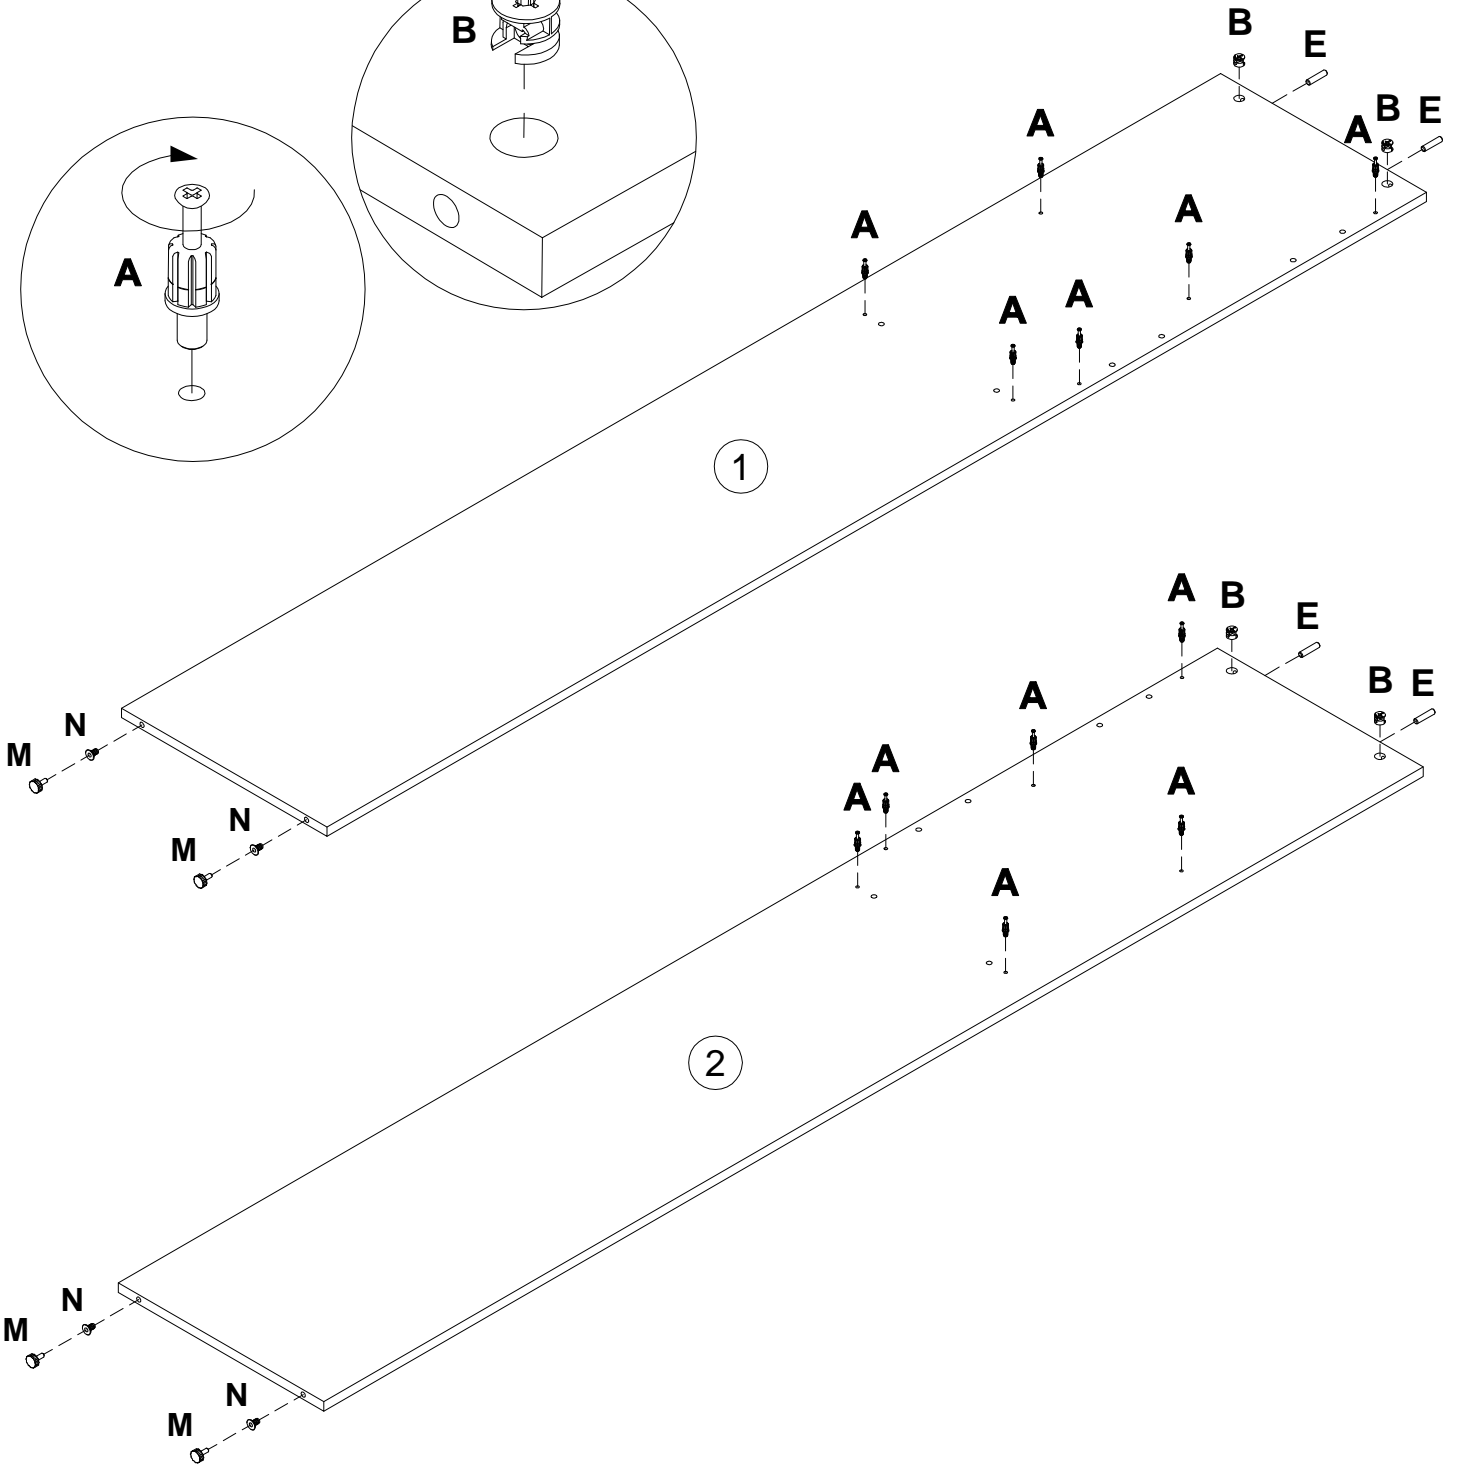

EAC

инструкция по сборке
Шкаф арт. 4544

габаритные размеры

высота - 2164 мм

ширина - 2090 мм

глубина - 402 мм

единая справочная служба:

8 800 100-50-22

(звонок по России бесплатный)

LAZURIT
FURNITURE FACTORY

поз.	наименование детали	№ упак.	шт.	длина, мм	ширина, мм
1	Стенка боковая	3	1	2138	400
2	Стенка боковая	3	1	2138	400
3	Стенка передняя	3	1	2056	66
4	Стенка-перегородка	1	1	744	354
5	Стенка-перегородка	1	1	744	354
6	Стенка-перегородка	2	1	744	354
7	Стенка-перегородка	1	1	402	352
8	Стенка-перегородка	1	1	326	352
9	Стенка горизонтальная	1	1	2090	402
10	Стенка горизонтальная	2	1	2056	378
11	Стенка горизонтальная	2	2	630	353
12	Стенка горизонтальная	1	2	374	353
13	Дверь	1	2	680	386
14	Стенка задняя	2	1	2056	744

3

4

A 090913  7x32 x58	B 000146  15x12 x60	C 122924  x2	D 100640  20x0.5 x44	E 000151  8x35 x16	F 155999  x2
G 000754  3.5x16 x4	H 013859  8x40 x2	I 090185  4.5x45 x2	J 166107  x4	K 010942  4x16 x8	L 235594  6.3x16 x8
M 208693  M6x16 x4	N 007086  M6 x4	O 002704  M4x20 x6	P 194064  x2	Q 005145  M4x29 x4	R 101608  7x50 x6

A 090913 7x32 x30		B 000146 15x12 x4		E 000151 8x35 x4	
-----------------------------------	---	-----------------------------------	--	----------------------------------	--

7

B 000146		15x12 x12	E 000151		8x35 x8
--------------------	--	---------------------	--------------------	--	-------------------