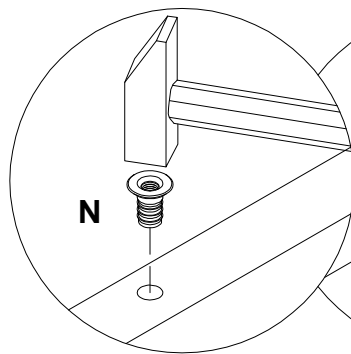

A 090913 7x32 x12	B 000146 15x12 x4	E 000151 8x35 x4	M 208693 M6x16 x4	N 007086 M6 x4