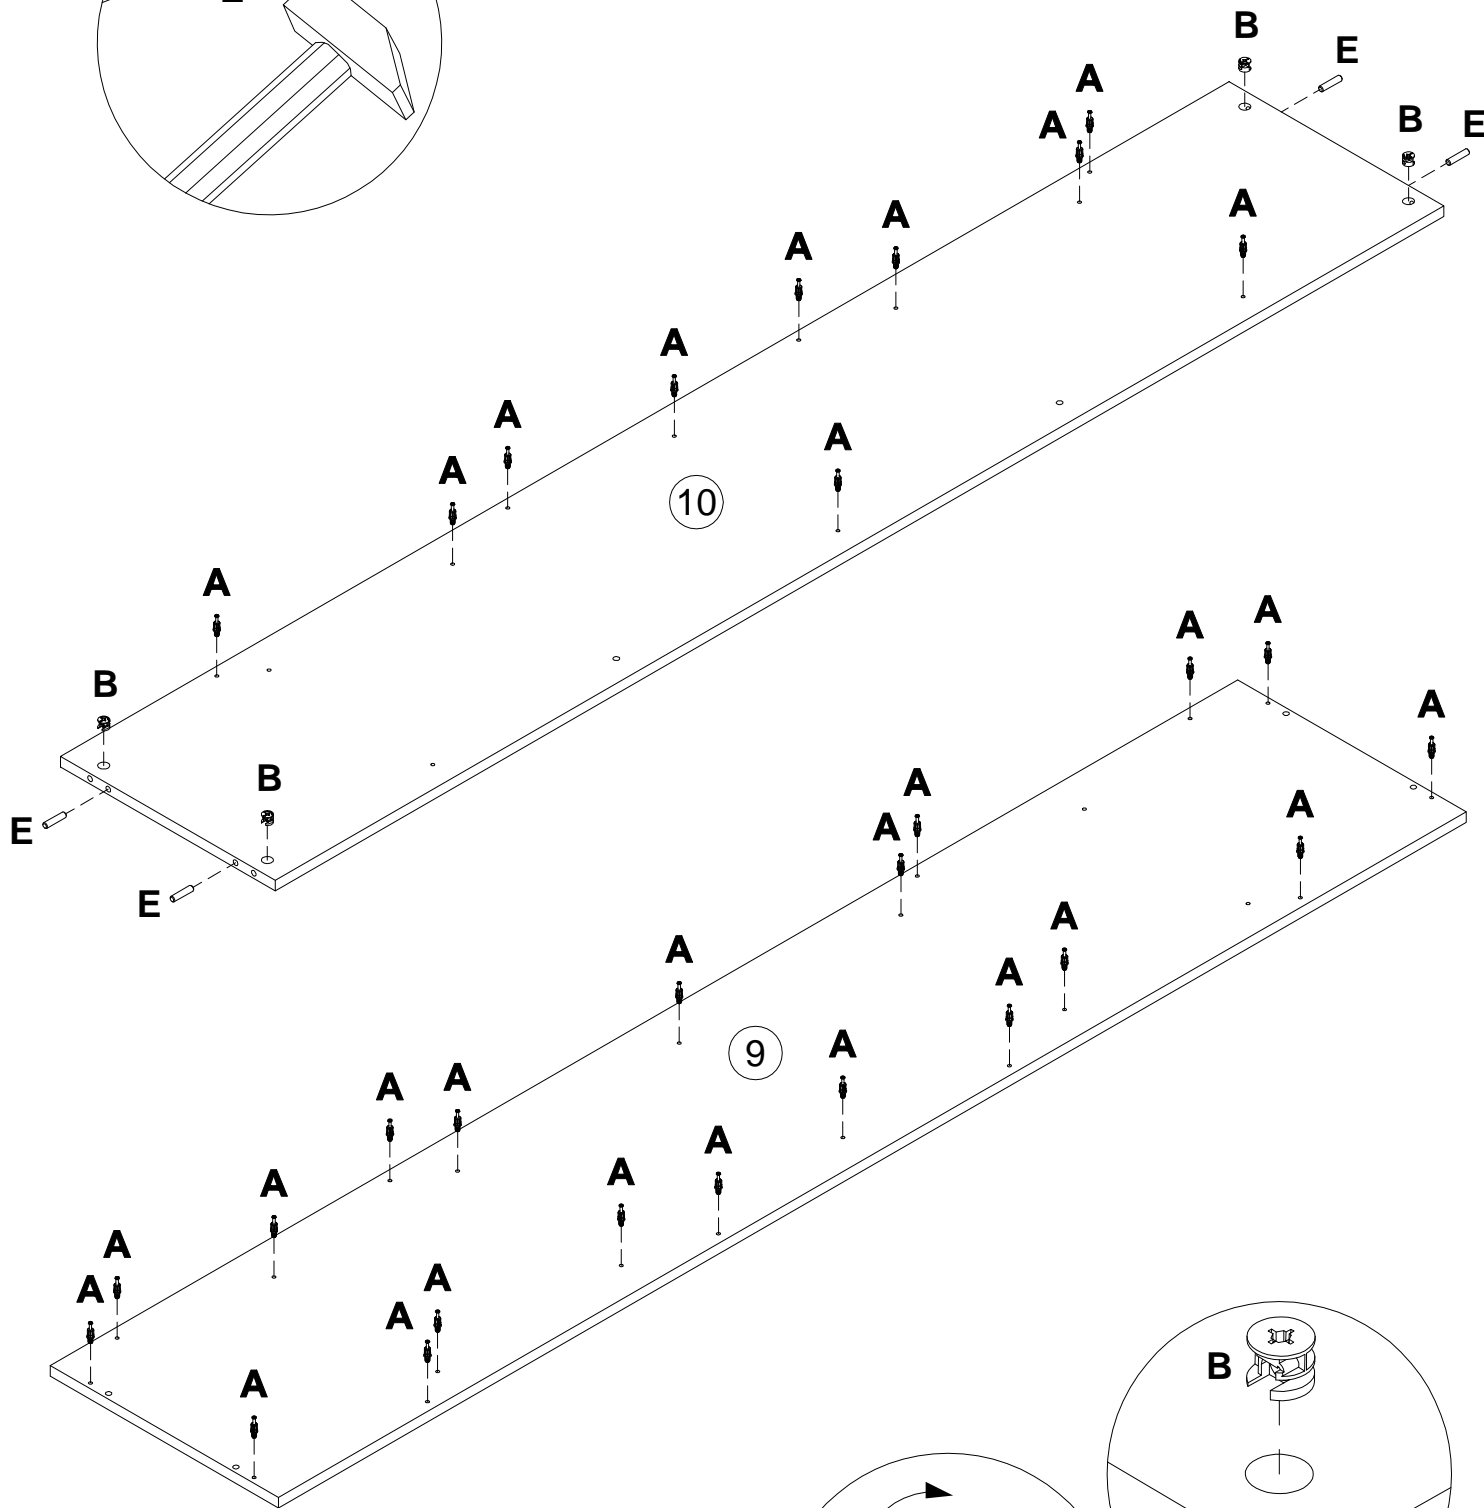

EAC

инструкция по сборке
Шкаф арт. 4544

габаритные размеры

высота - 2164 мм

ширина - 2090 мм

глубина - 402 мм

единая справочная служба:

8 800 100-50-22

3

4

A 090913  7x32 x58	B 000146  15x12 x60	C 122924  x2	D 100640  20x0.5 x44	E 000151  8x35 x16	F 155999  x2
G 000754  3.5x16 x4	H 013859  8x40 x2	I 090185  4.5x45 x2	J 166107  x4	K 010942  4x16 x8	L 235594  6.3x16 x8
M 208693  M6x16 x4	N 007086  M6 x4	O 002704  M4x20 x6	P 194064  x2	Q 005145  M4x29 x4	R 101608  7x50 x6

A 090913 7x32 x12	B 000146 15x12 x4	E 000151 8x35 x4	M 208693 M6x16 x4	N 007086 M6 x4
-----------------------------------	-----------------------------------	----------------------------------	-----------------------------------	--------------------------------

A 090913 7x32 x30		B 000146 15x12 x4		E 000151 8x35 x4	
-----------------------------------	---	-----------------------------------	--	----------------------------------	--

7

B 000146		15x12 x12	E 000151		8x35 x8
--------------------	--	---------------------	--------------------	--	-------------------