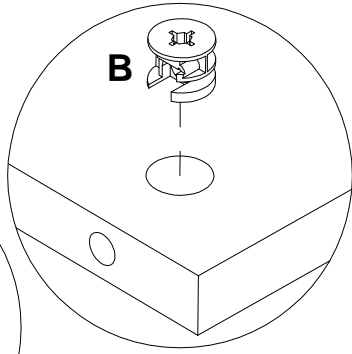

A 090913 7x32 x12	B 000146 15x12 x4	E 000151 8x35 x4	M 208693 M6x16 x4	N 007086 M6 x4