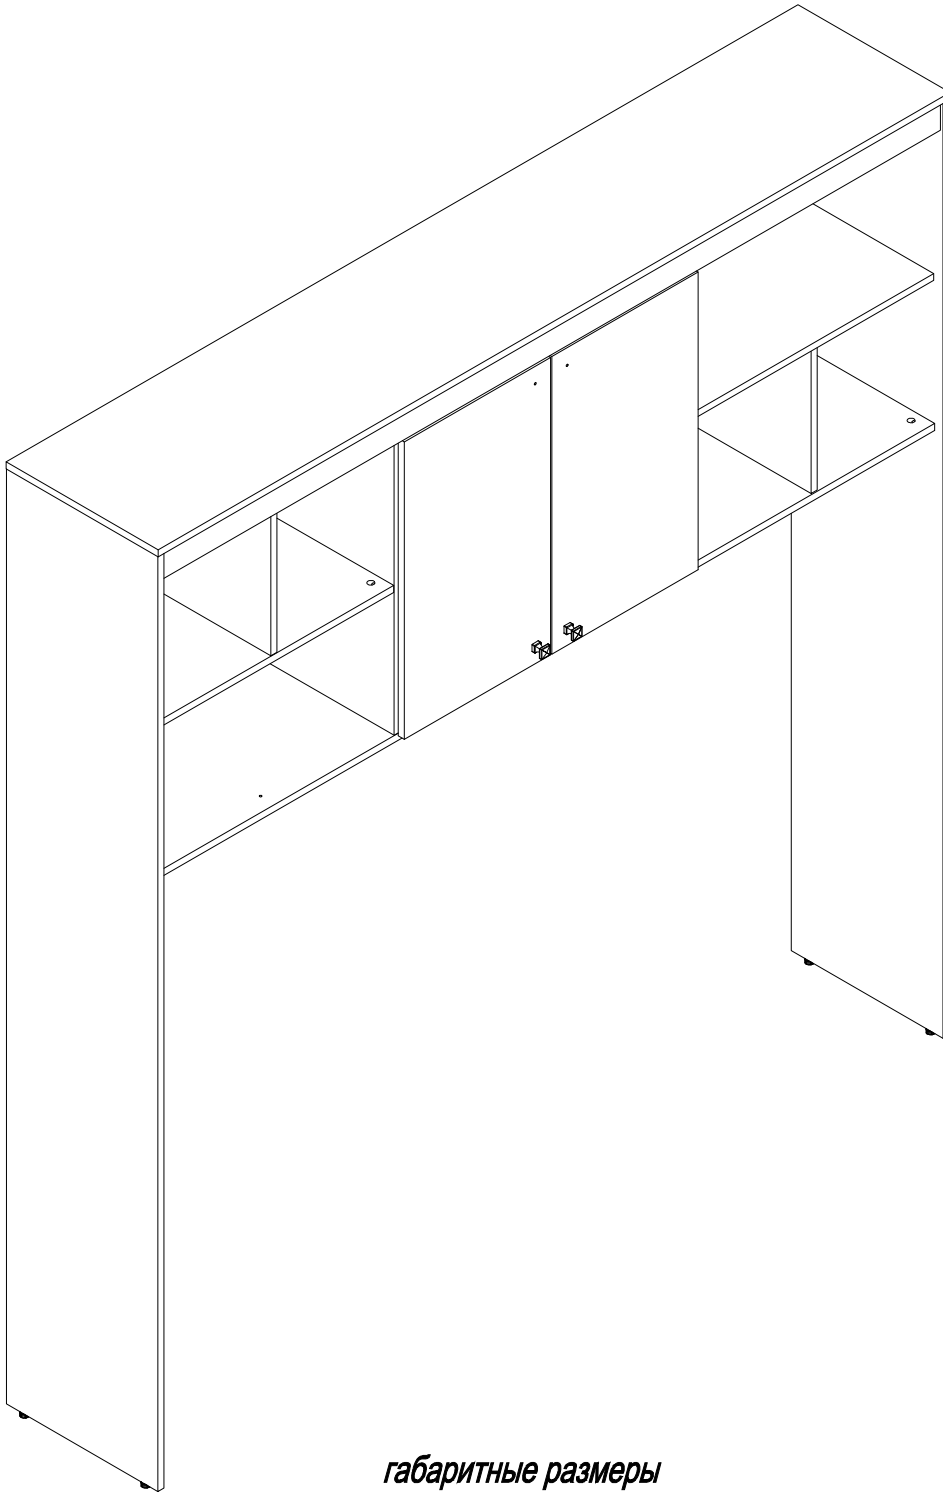

EAC

инструкция по сборке
Шкаф арт. 4544

габаритные размеры

высота - 2164 мм

ширина - 2090 мм

глубина - 402 мм

единая справочная служба:

8 800 100-50-22

(звонок по России бесплатный)

LAZURIT
FURNITURE FACTORY

поз.	наименование детали	№ упак.	шт.	длина, мм	ширина, мм
1	Стенка боковая	3	1	2138	400
2	Стенка боковая	3	1	2138	400
3	Стенка передняя	3	1	2056	66
4	Стенка-перегородка	1	1	744	354
5	Стенка-перегородка	1	1	744	354
6	Стенка-перегородка	2	1	744	354
7	Стенка-перегородка	1	1	402	352
8	Стенка-перегородка	1	1	326	352
9	Стенка горизонтальная	1	1	2090	402
10	Стенка горизонтальная	2	1	2056	378
11	Стенка горизонтальная	2	2	630	353
12	Стенка горизонтальная	1	2	374	353
13	Дверь	1	2	680	386
14	Стенка задняя	2	1	2056	744