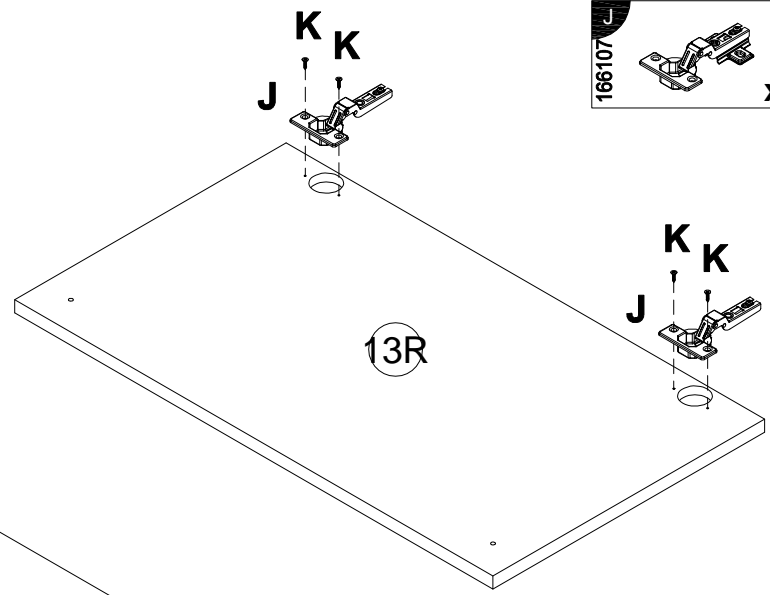

166107		x4	010942		4x16	x8