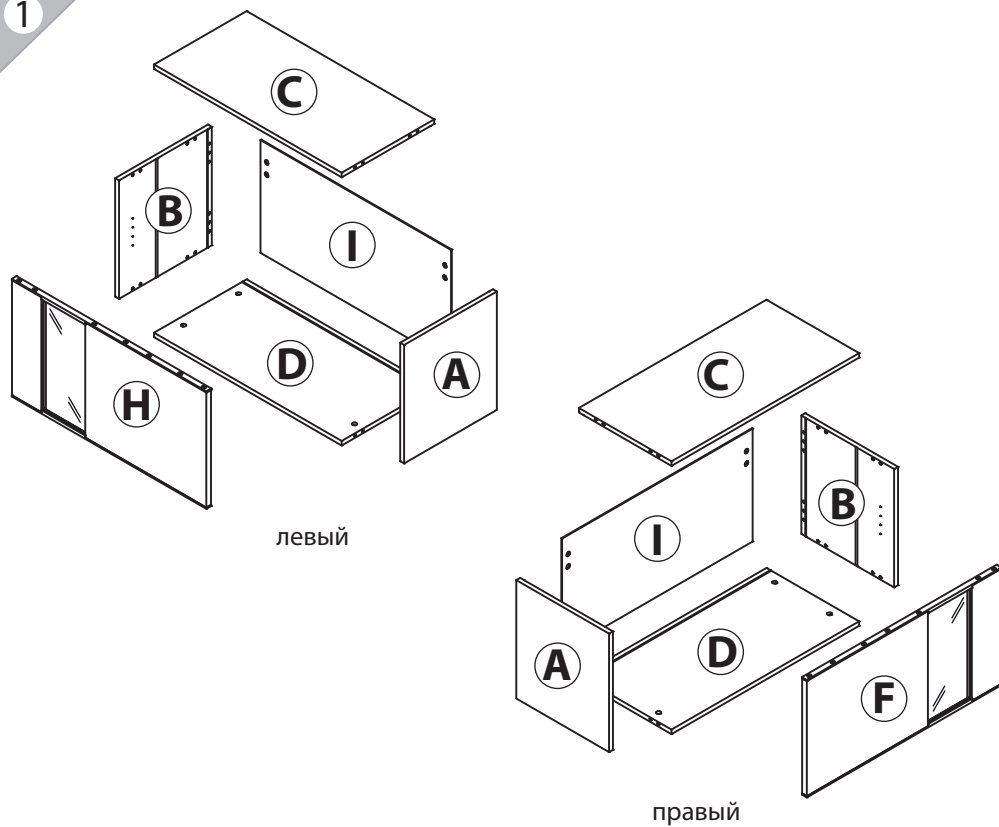

инструкция по сборке

Шкаф
арт. 4613

габаритные размеры

высота: 420 мм
ширина: 800 мм
глубина: 400 мм

единая справочная служба:
8 800 100-50-22
(звонок по России бесплатный)

LAZURIT

1

поз.	Название детали	№ упак.	кол-во, шт.	длина, мм	ширина, мм
A	Стенка боковая	1	1	420	380
B	Стенка боковая	1	1	420	380
C	Крышка	1	1	768	379
D	Дно	1	1	768	379
F	Дверь шкафа правого	2	1	418	796
H	Дверь шкафа левого	2	1	418	796
I	Стенка задняя	1	1	400	780

2

3

1 M4x25 yp.1 x2	2 Ø5 yp.1 x2	3 yp.1 x8	4 Ø8 yp.1 x8	5 15/15 yp.1 x8
6 Ø15 yp.1 x8	7 Ø20 yp.1 x4	8 RV8 yp.1 x4	9 l=190 yp.2 x1	10 l=387 yp.1 x1
11 yp.1 x2	12 yp.1 x1	13 3.5x20 yp.1 x4	14 yp.1 x2	15 yp.1 x2
16 yp.1 x2	17 yp.1 x2	18 yp.1 x2	19 3.5x16 yp.1 x4	
20 60N yp.1 x2				