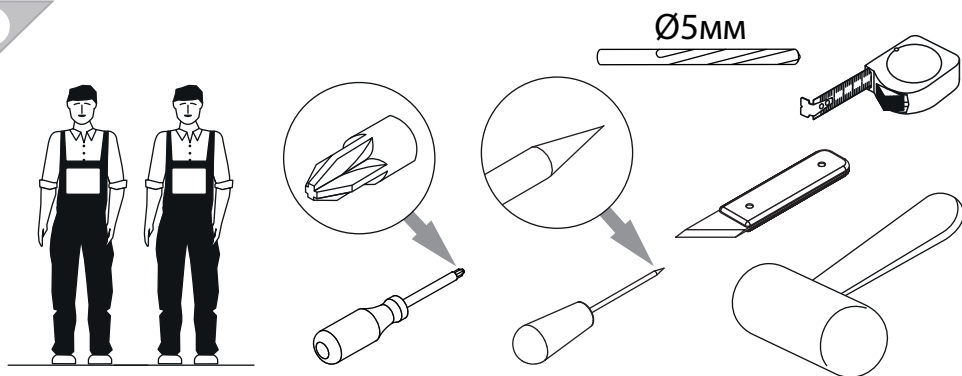

инструкция по сборке

Шкаф
арт. 4613

габаритные размеры

высота: 420 мм
ширина: 800 мм
глубина: 400 мм

единая справочная служба:
8 800 100-50-22
(звонок по России бесплатный)

LAZURIT

1

поз.	Название детали	№ упак.	кол-во, шт.	длина, мм	ширина, мм
A	Стенка боковая	1	1	420	380
B	Стенка боковая	1	1	420	380
C	Крышка	1	1	768	379
D	Дно	1	1	768	379
F	Дверь шкафа правого	2	1	418	796
H	Дверь шкафа левого	2	1	418	796
I	Стенка задняя	1	1	400	780

2

3

1 M4x25 yp.1 x2	2 Ø5 yp.1 x2	3 yp.1 x8	4 Ø8 yp.1 x8	5 15/15 yp.1 x8
6 Ø15 yp.1 x8	7 Ø20 yp.1 x4	8 RV8 yp.1 x4	9 l=190 yp.2 x1	10 l=387 yp.1 x1
11 yp.1 x2	12 yp.1 x1	13 3.5x20 yp.1 x4	14 yp.1 x2	15 yp.1 x2
16 yp.1 x2	17 yp.1 x2	18 yp.1 x2	19 3.5x16 yp.1 x4	
20 60N yp.1 x2				