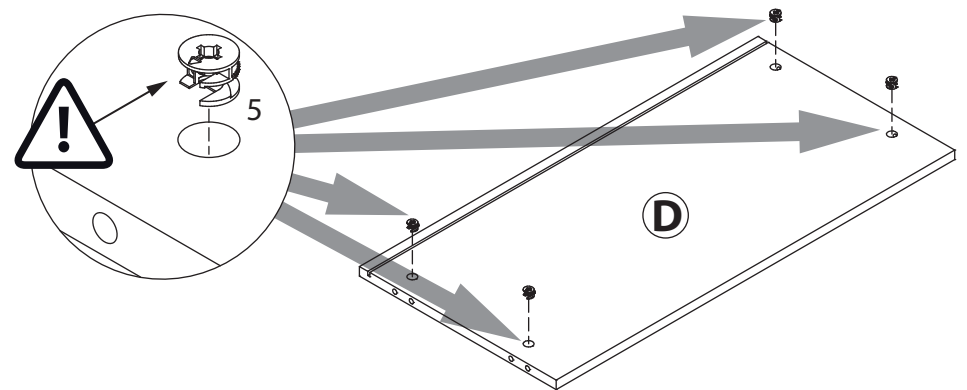

3

1 M4x25 yp.1 x2	2 Ø5 yp.1 x2	3 yp.1 x8	4 Ø8 yp.1 x8	5 15/15 yp.1 x8
6 Ø15 yp.1 x8	7 Ø20 yp.1 x4	8 RV8 yp.1 x4	9 l=190 yp.2 x1	10 l=387 yp.1 x1
11 yp.1 x2	12 yp.1 x1	13 3.5x20 yp.1 x4	14 yp.1 x2	15 yp.1 x2
16 yp.1 x2	17 yp.1 x2	18 yp.1 x2	19 3.5x16 yp.1 x4	
20 60N yp.1 x2				

4