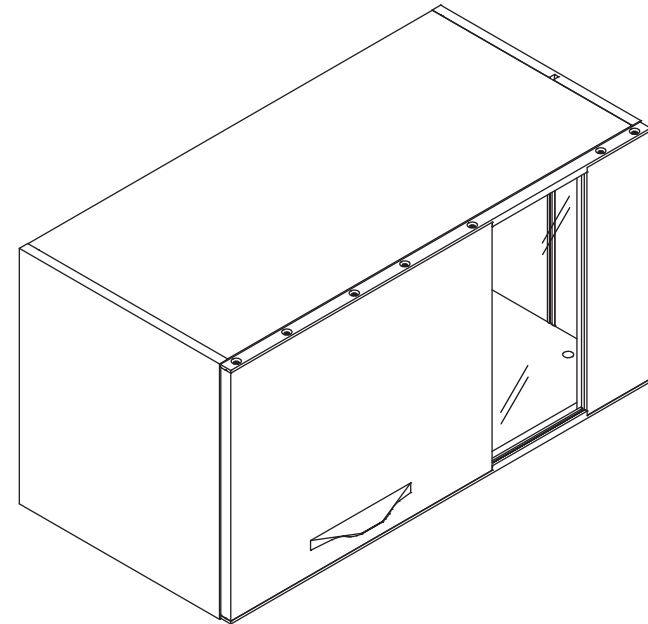

инструкция по сборке

Шкаф
арт. 4613

габаритные размеры

высота: 420 мм
ширина: 800 мм
глубина: 400 мм

единая справочная служба:
8 800 100-50-22
(звонок по России бесплатный)

LAZURIT

1

поз.	Название детали	№ упак.	кол-во, шт.	длина, мм	ширина, мм
A	Стенка боковая	1	1	420	380
B	Стенка боковая	1	1	420	380
C	Крышка	1	1	768	379
D	Дно	1	1	768	379
F	Дверь шкафа правого	2	1	418	796
H	Дверь шкафа левого	2	1	418	796
I	Стенка задняя	1	1	400	780