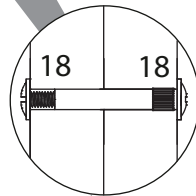

инструкция по сборке

Шкаф
арт. 4613

габаритные размеры

высота: 420 мм
ширина: 800 мм
глубина: 400 мм

единая справочная служба:
8 800 100-50-22
(звонок по России бесплатный)

LAZURIT

1

поз.	Название детали	№ упак.	кол-во, шт.	длина, мм	ширина, мм
A	Стенка боковая	1	1	420	380
B	Стенка боковая	1	1	420	380
C	Крышка	1	1	768	379
D	Дно	1	1	768	379
F	Дверь шкафа правого	2	1	418	796
H	Дверь шкафа левого	2	1	418	796
I	Стенка задняя	1	1	400	780

2

3

1 M4x25 yp.1 x2	2 Ø5 yp.1 x2	3 yp.1 x8	4 Ø8 yp.1 x8	5 15/15 yp.1 x8
6 Ø15 yp.1 x8	7 Ø20 yp.1 x4	8 RV8 yp.1 x4	9 l=190 yp.2 x1	10 l=387 yp.1 x1
11 yp.1 x2	12 yp.1 x1	13 3.5x20 yp.1 x4	14 yp.1 x2	15 yp.1 x2
16 yp.1 x2	17 yp.1 x2	18 yp.1 x2	19 3.5x16 yp.1 x4	
20 60N yp.1 x2				

20

19

10

11

12

18

17

13