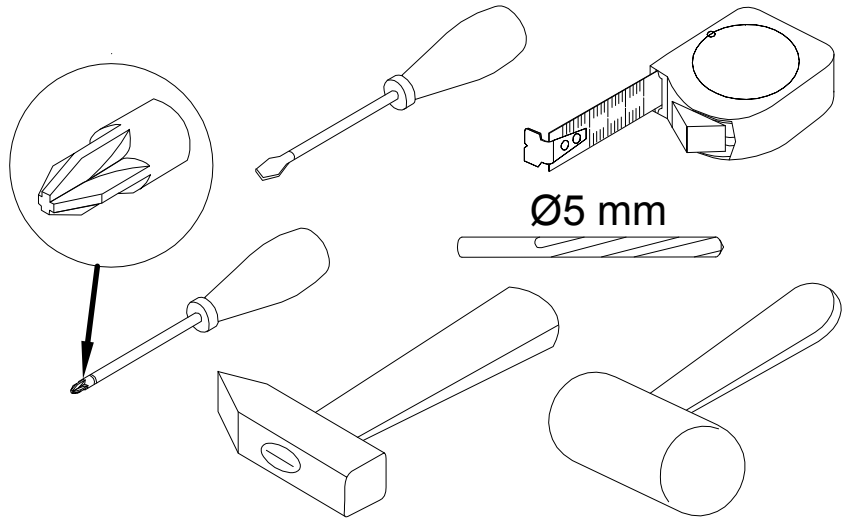

3

4

A 090913 7x32 x27	B 000146 15x12 x16	C 000147 15x16 x11	D 000151 8x35 x22	E 097393 7x70 x10	F 101608 7x50 x44
I 007086 M6 x6	J 208693 M6x16 x6	K 147453 x8	L 089170 4x16 x16	M 000084 M6x25 x8	N 113834 x4
O 000763 3.5x16 x16	P 099942 4x45 x30	Q 101777 70x50 x4	R 100640 20x0.5 x15