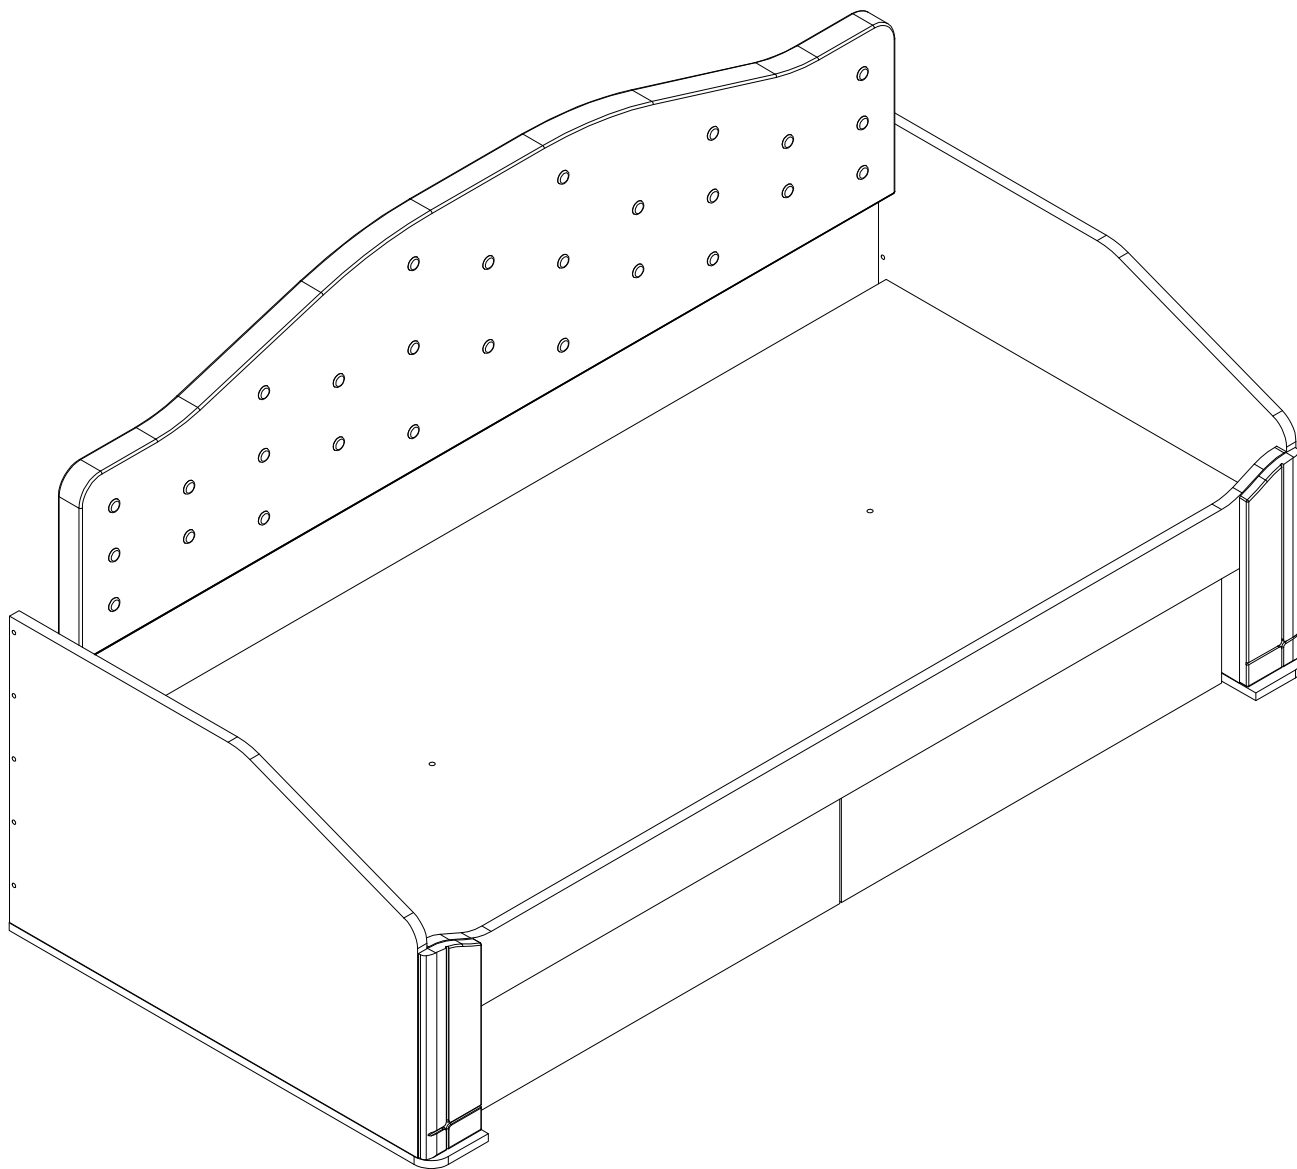

EAC

инструкция по сборке

Кровать с ящиками арт. 6860

габаритные размеры

высота - 1116 мм

ширина - 2055 мм

глубина - 992 мм

единая справочная служба:

8 800 100-50-22

(звонок по России бесплатный)

LAZURIT
FURNITURE FACTORY

поз.	наименование детали	№ упак.	шт.	длина, мм	ширина, мм
1	Стенка боковая	1	2	880	213
2	Стенка боковая	1	2	880	213
3	Стенка задняя	1	2	814	213
4	Стенка горизонтальная	3	1	987	133
5	Стенка горизонтальная	3	1	987	133
6	Стенка передняя	1	1	889	244
7	Стенка передняя	1	1	889	244
8	Стенка передняя	3	1	413	130
9	Стенка передняя	3	1	413	130
10	Стенка передняя	4	1	1906	506
11	Стенка задняя	5	1	2010	1090
12	Царга	3	1	2010	182
13	Стенка боковая	2	1	954	620
14	Стенка боковая	2	1	954	620
15	Стенка боковая	1	1	936	232
16	Стенка боковая	1	1	936	232
17	Стенка-перегородка	3	1	882	300
18	Стенка горизонтальная	3	1	2000	900
19	Брусok	1	6	814	48
20	Стенка горизонтальная	2	2	863	814