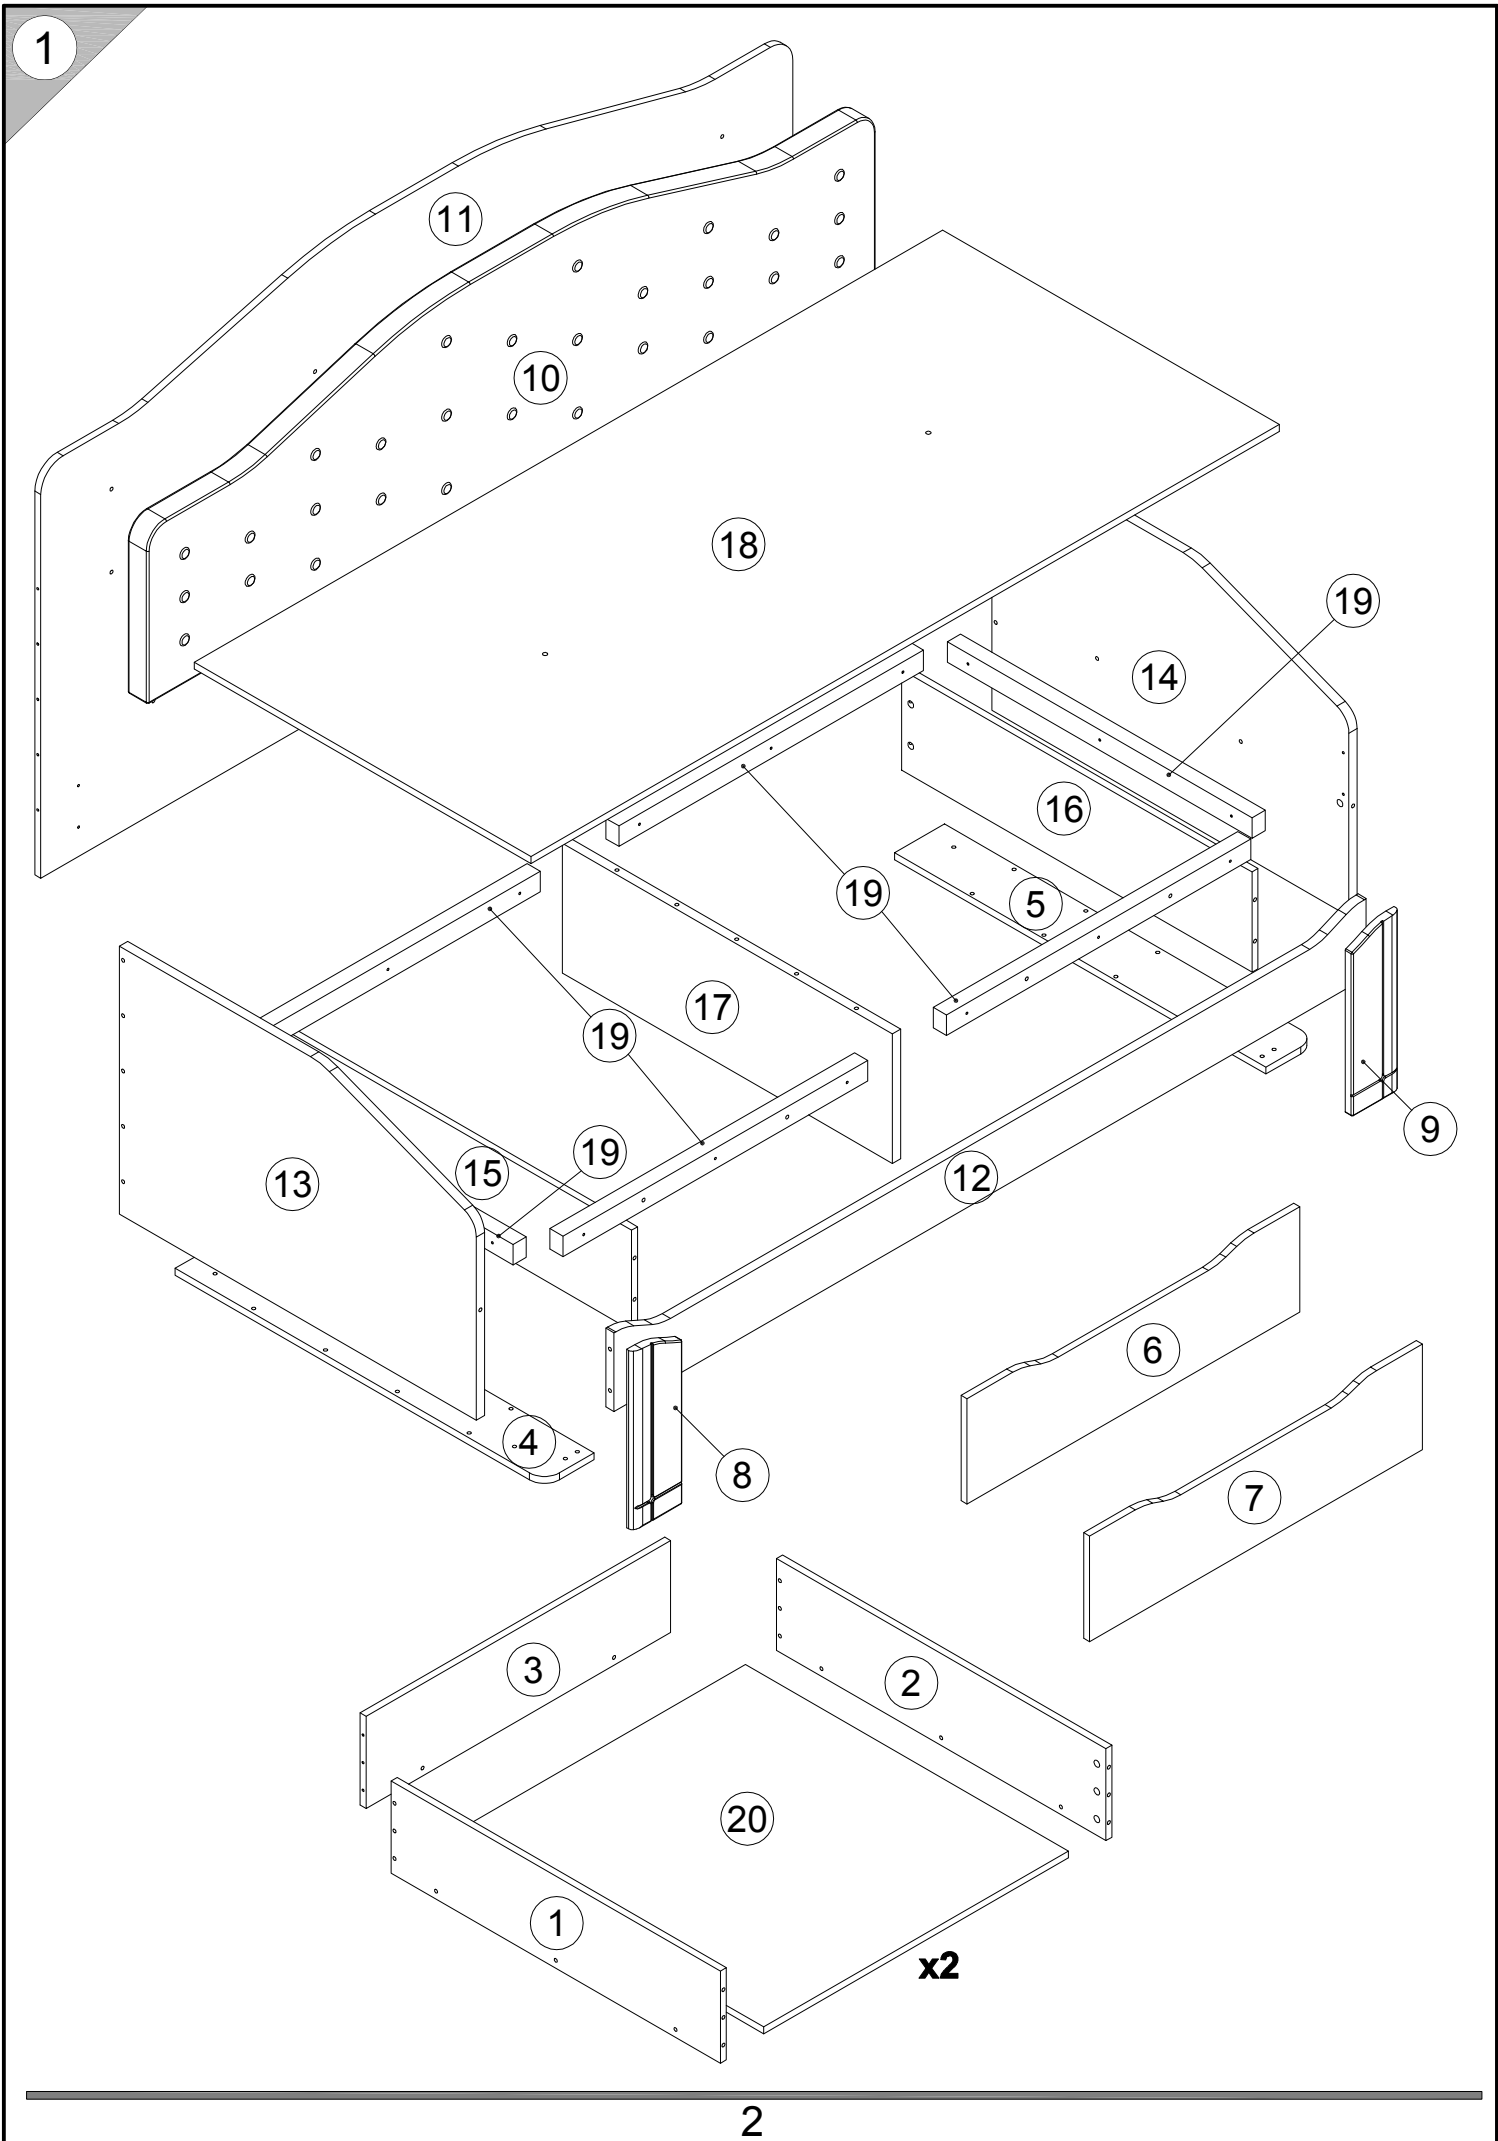

EAC

инструкция по сборке

Кровать с ящиками арт. 6860

габаритные размеры

высота - 1116 мм

ширина - 2055 мм

глубина - 992 мм

единая справочная служба:

8 800 100-50-22

(звонок по России бесплатный)

LAZURIT
FURNITURE FACTORY

поз.	наименование детали	№ упак.	шт.	длина, мм	ширина, мм
1	Стенка боковая	1	2	880	213
2	Стенка боковая	1	2	880	213
3	Стенка задняя	1	2	814	213
4	Стенка горизонтальная	3	1	987	133
5	Стенка горизонтальная	3	1	987	133
6	Стенка передняя	1	1	889	244
7	Стенка передняя	1	1	889	244
8	Стенка передняя	3	1	413	130
9	Стенка передняя	3	1	413	130
10	Стенка передняя	4	1	1906	506
11	Стенка задняя	5	1	2010	1090
12	Царга	3	1	2010	182
13	Стенка боковая	2	1	954	620
14	Стенка боковая	2	1	954	620
15	Стенка боковая	1	1	936	232
16	Стенка боковая	1	1	936	232
17	Стенка-перегородка	3	1	882	300
18	Стенка горизонтальная	3	1	2000	900
19	Брусok	1	6	814	48
20	Стенка горизонтальная	2	2	863	814

3

4

A 090913  7x32 x27	B 000146  15x12 x16	C 000147  15x16 x11	D 000151  8x35 x22	E 097393  7x70 x10	F 101608  7x50 x44
I 007086  M6 x6	J 208693  M6x16 x6	K 147453  x8	L 089170  4x16 x16	M 000084  M6x25 x8	N 113834  x4
O 000763  3.5x16 x16	P 099942  4x45 x30	Q 101777  70x50 x4	R 100640  20x0.5 x15		

5

x2

B
000146

15x12

x12

6

A
090913

7x32