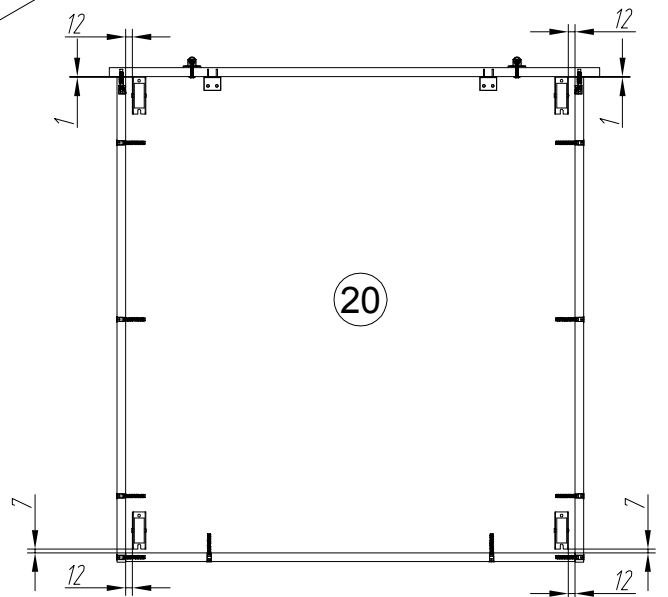

EAC

инструкция по сборке

Кровать с ящиками арт. 6860

габаритные размеры

высота - 1116 мм

ширина - 2055 мм

глубина - 992 мм

единая справочная служба:

x12

7

x2

101608 7x50 x28

8

x2

6

11 x2

147453		x8	089170		4x16	x16
--------	--	----	--------	--	------	-----

12

000147		15x16	x4
--------	--	-------	----

13

- | | | | | | | | | |
|----------|--|-------|----------|--|-------|----------|--|------|
| B |  | 15x12 | C |  | 15x16 | D |  | 8x35 |
| 000146 | | x4 | 000147 | | x5 | 000151 | | x6 |

14

- | | | | | | |
|----------|---|------|----------|---|-------|
| A |  | 7x32 | C |  | 15x16 |
| 090913 | | x4 | 000147 | | x2 |

13

14

15

A		7x32	D		8x35
		x2			x16

16

I		M6	J		M6x16
		x6			x6