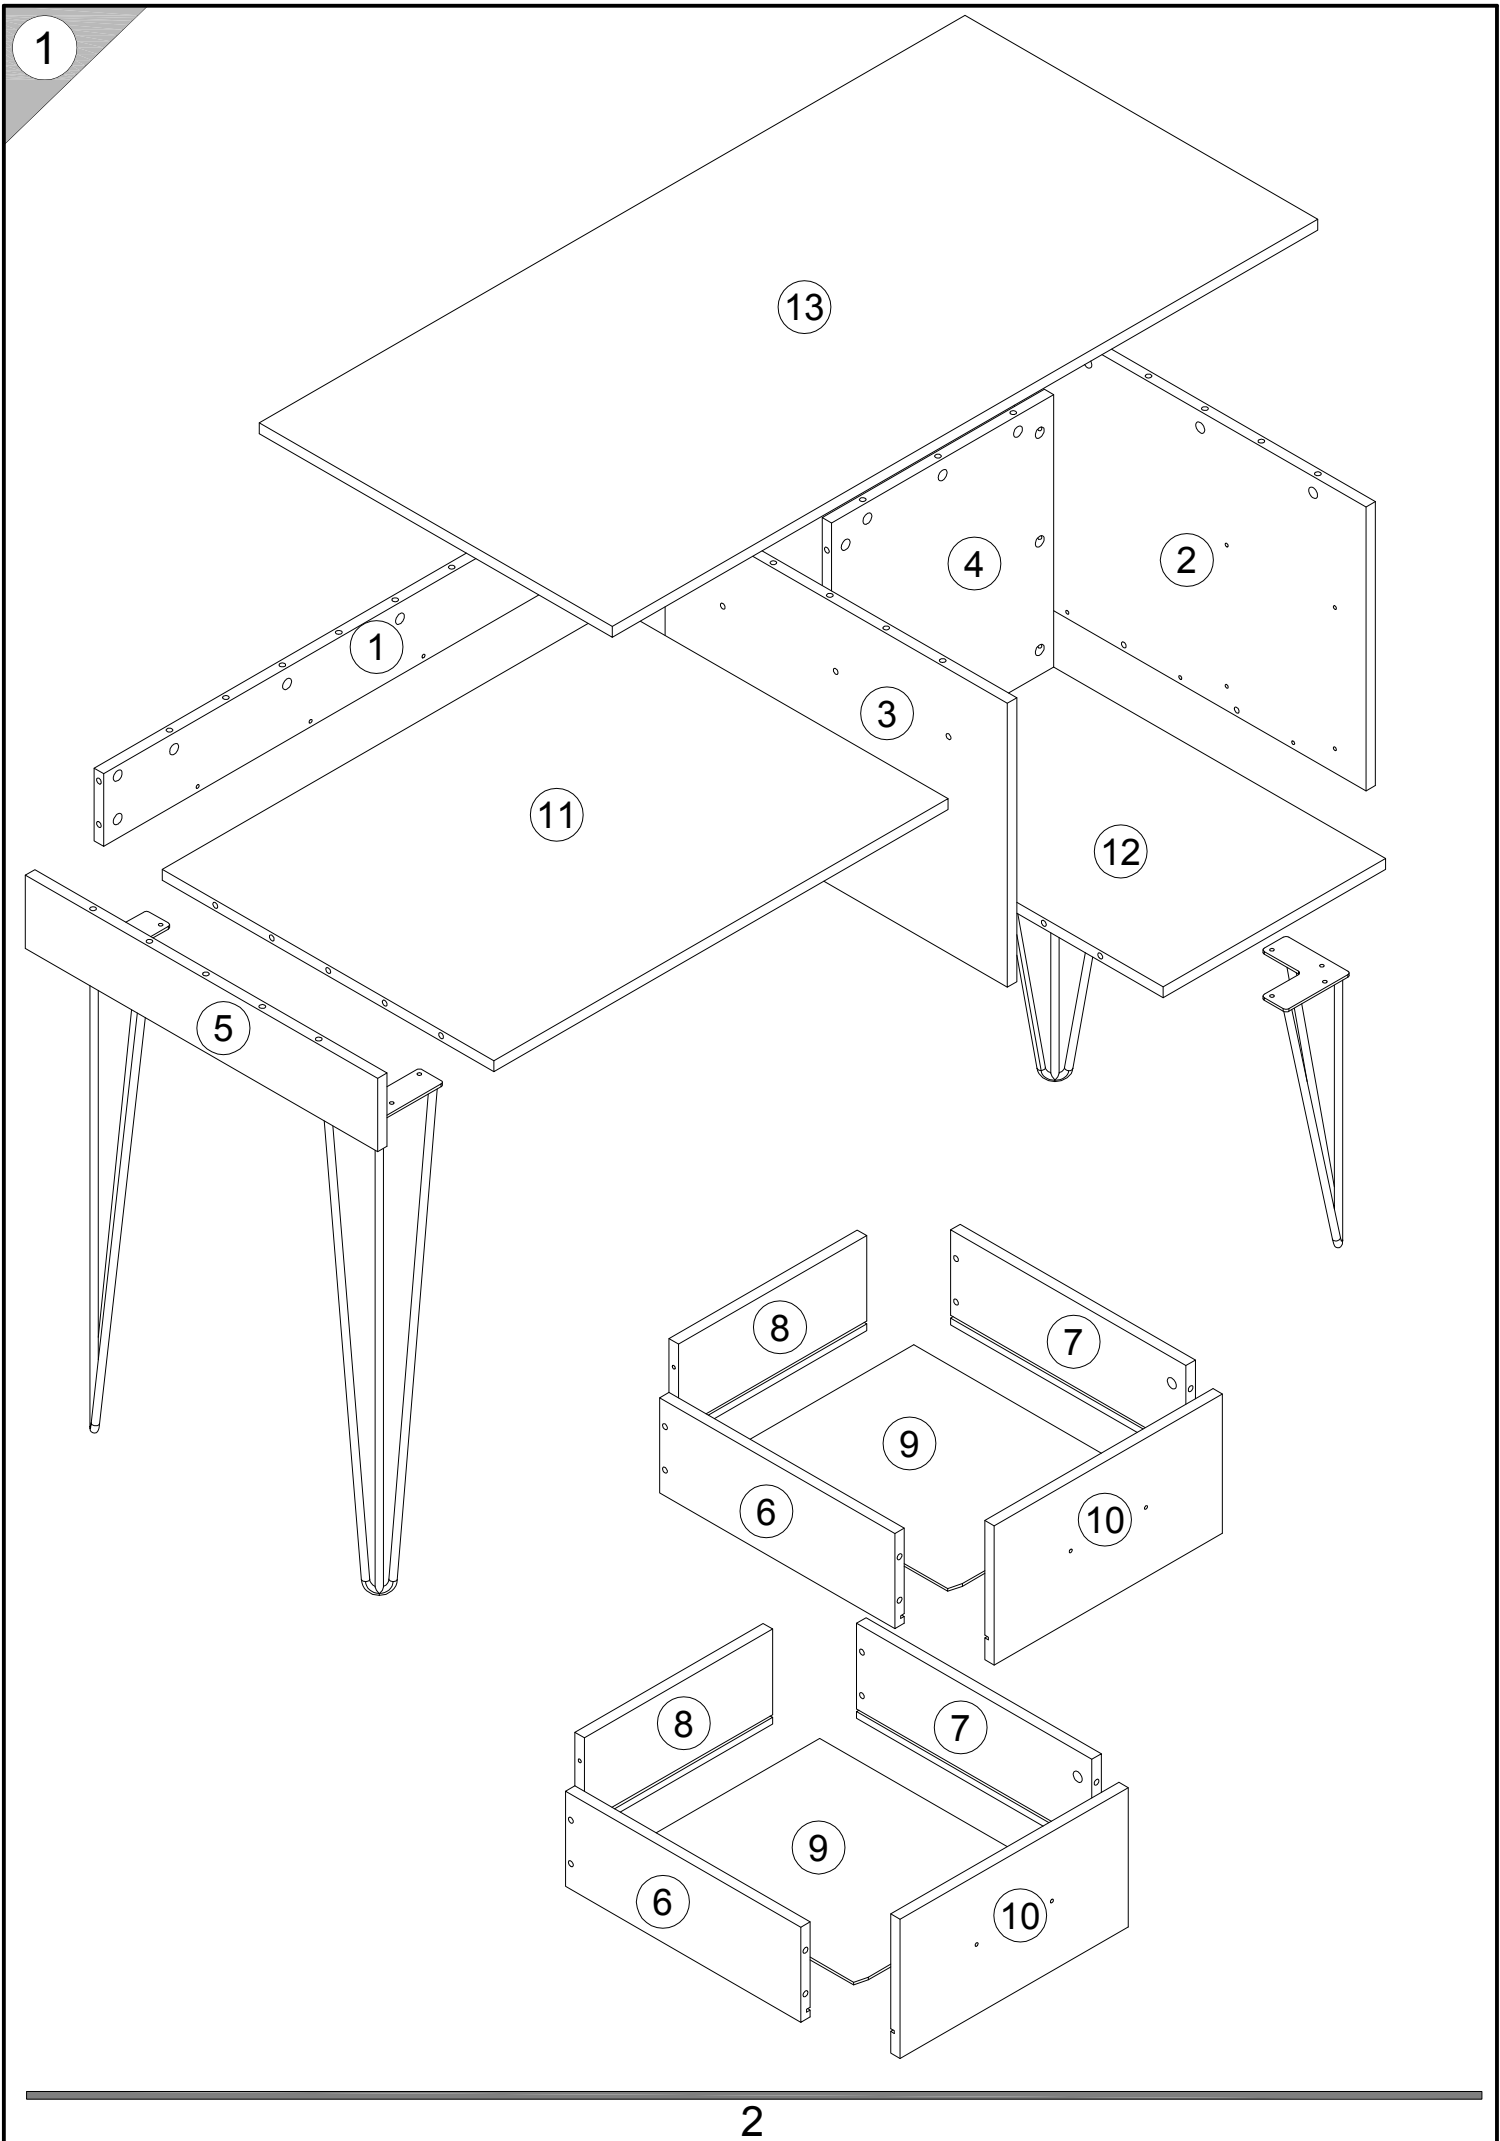

EAC

инструкция по сборке
Стол арт. 7057

габаритные размеры

высота - 833 мм
ширина - 1200 мм
глубина - 600 мм

единая справочная служба:

8 800 100-50-22

(звонок по России бесплатный)

LAZURIT
FURNITURE FACTORY

поз.	наименование детали	№ упак.	шт.	длина, мм	ширина, мм
1	Стенка боковая	3	1	772	107
2	Стенка боковая	1	1	418	598
3	Стенка боковая	1	1	418	582
4	Стенка боковая	1	1	401	378
5	Стенка боковая	3	1	108	599
6	Стенка боковая	1	2	400	140
7	Стенка боковая	1	2	400	140
8	Стенка боковая	1	2	320	140
9	Стенка горизонтальная	1	2	393	330
10	Стенка передняя	1	2	388	205
11	Стенка горизонтальная	3	1	772	564
12	Стенка горизонтальная	1	1	378	580
13	Крышка	3	1	1200	600