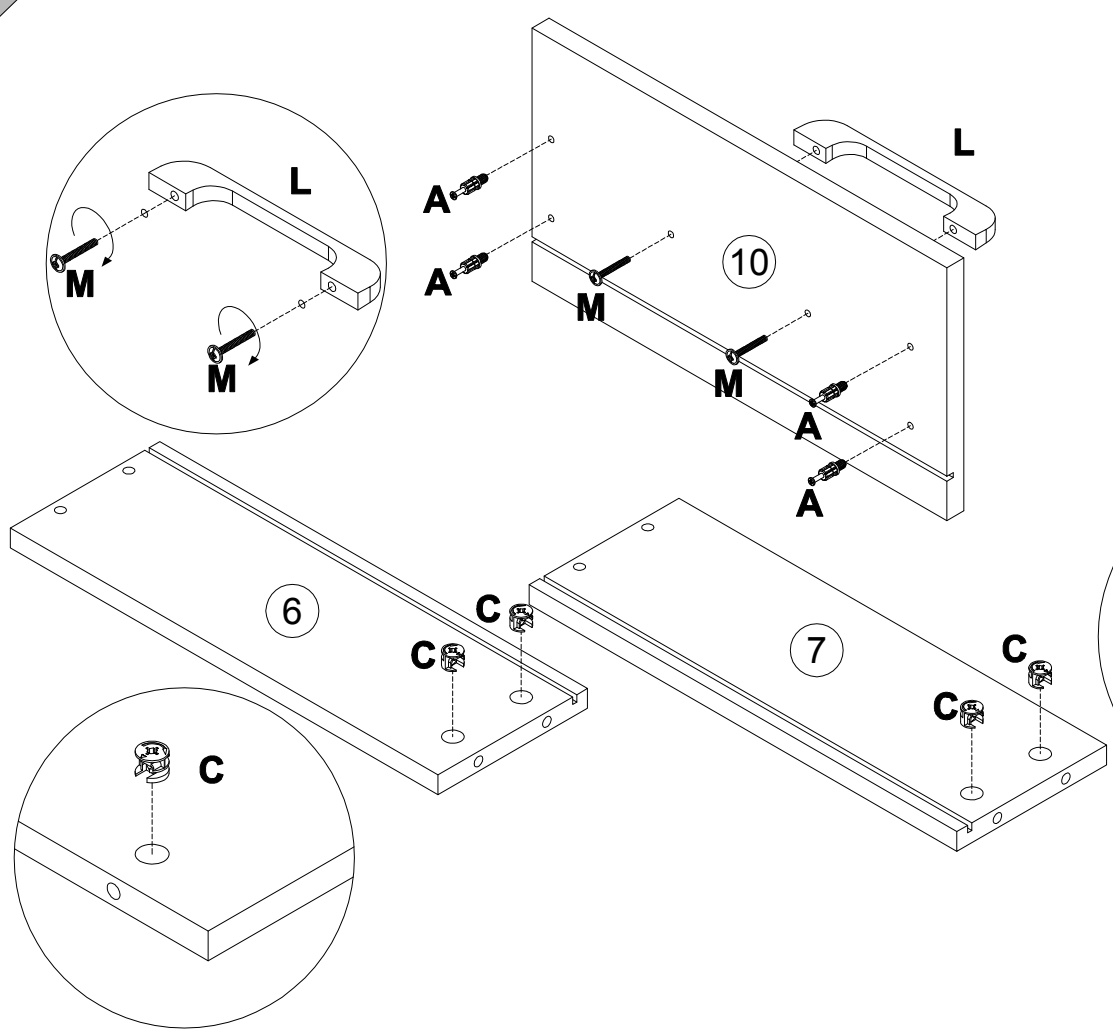

EAC

инструкция по сборке
Стол арт. 7057

габаритные размеры

высота - 833 мм
ширина - 1200 мм
глубина - 600 мм

единая справочная служба:

8 800 100-50-22

(звонок по России бесплатный)

LAZURIT
FURNITURE FACTORY

3

4

A 7x32 x44	B x1	C 15x12 x46	D 8x35 x15	E 7x50 x14	F x2
G x2	H 4x16 x16	I L400 x2	J x8	K 3x13 x28	L x2
M M4x20 x4	N 20x0.5 x18				

5

6 x2

A	7x32
090913	x8
C	15x12
000146	x8
L	
294896	x2
M	M4x20
002704	x4