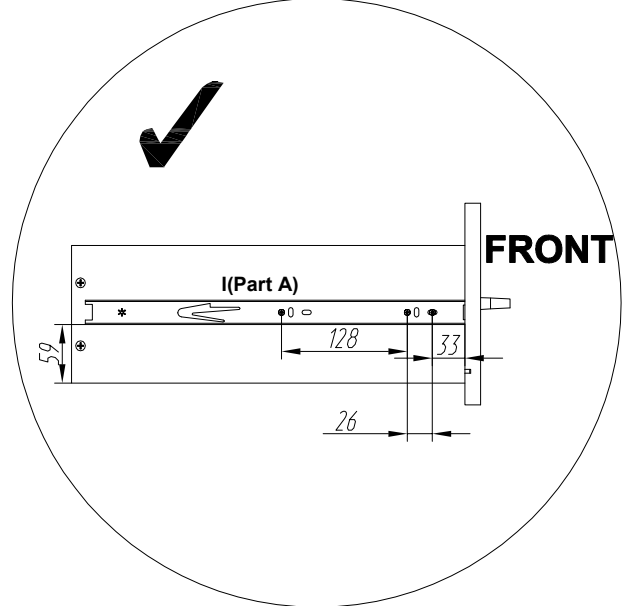

10

x2

	L400		3x13
x2		x12