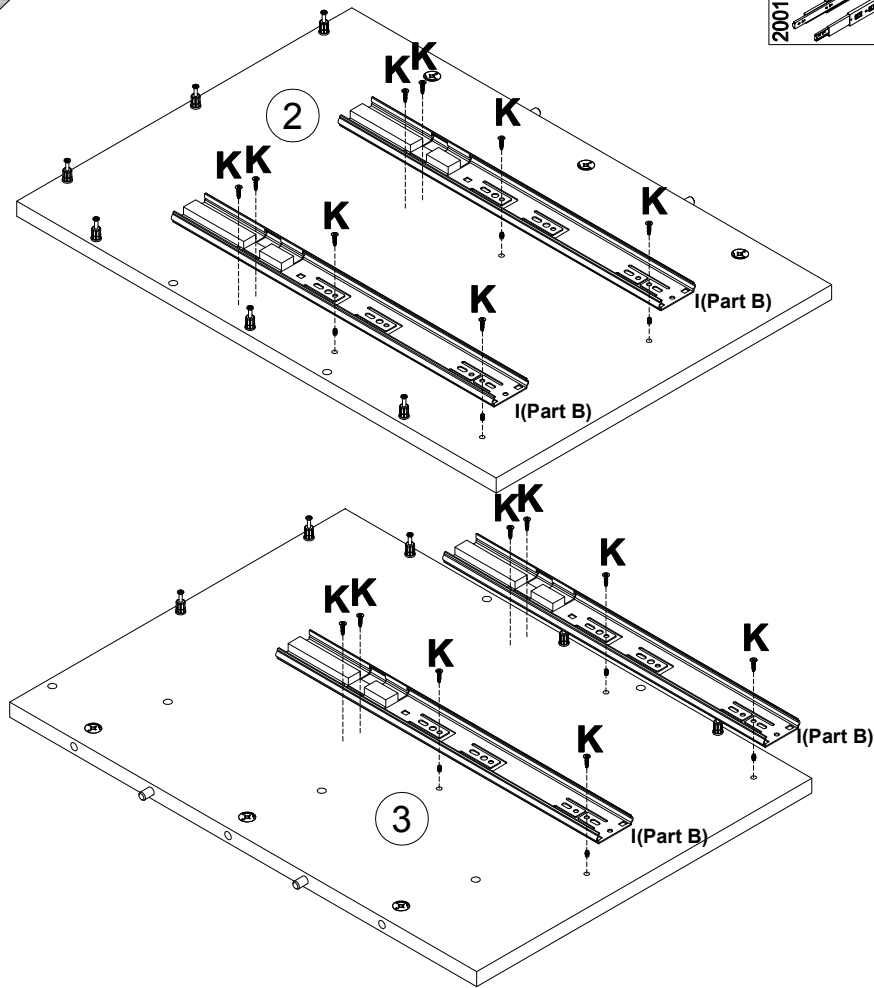

EAC

инструкция по сборке
Стол арт. 7057

габаритные размеры

высота - 833 мм
ширина - 1200 мм
глубина - 600 мм

единая справочная служба:

8 800 100-50-22

(звонок по России бесплатный)

LAZURIT
FURNITURE FACTORY

10

x2

	L400		3x13
x2		x12	

11

	7x32
x16	

12

A		7x32
090913		x9
C		15x12
000146		x10
D		8x35
000151		x5

13

A		7x32
090913		x11
C		15x12
000146		x6
D		8x35
000151		x4

14

15

16

C		15x12	D		8x35
000146		x7	000151		x2

17

E		7x50
101608		x3

11