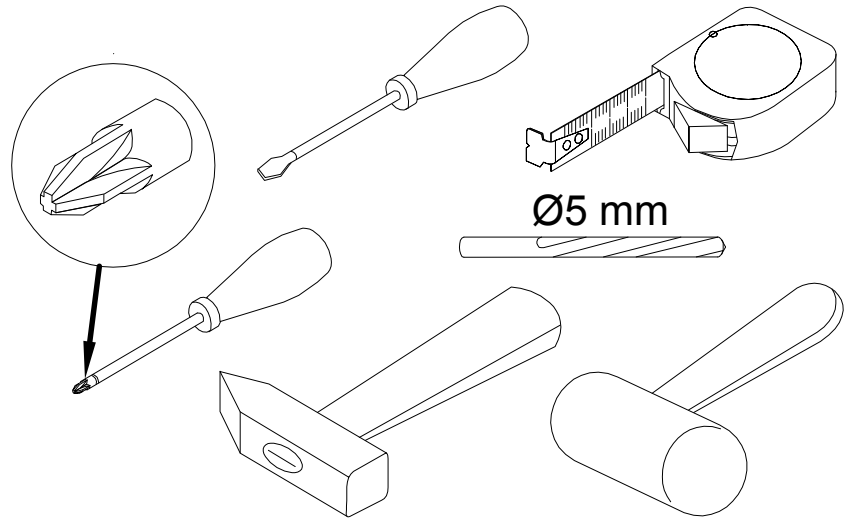

3

4

A 7x32 x44	B x1	C 15x12 x46	D 8x35 x15	E 7x50 x14	F x2
G x2	H 4x16 x16	I L400 x2	J x8	K 3x13 x28	L x2
M M4x20 x4	N 20x0.5 x18