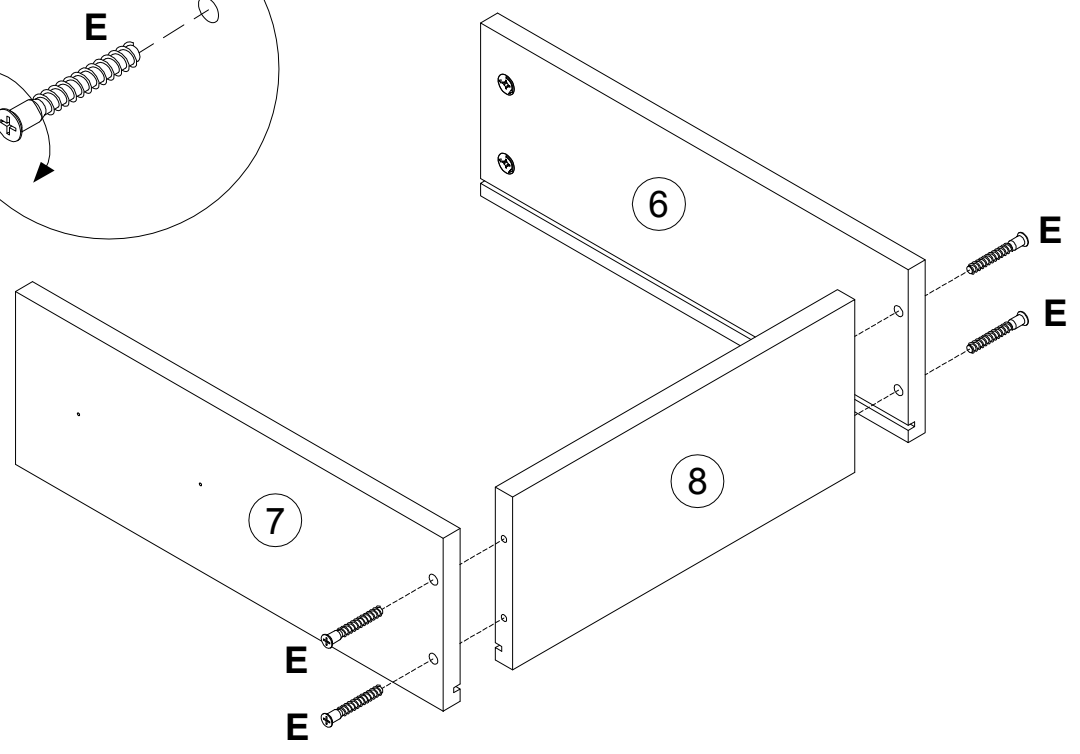

7

x2

101608 7x50 x8