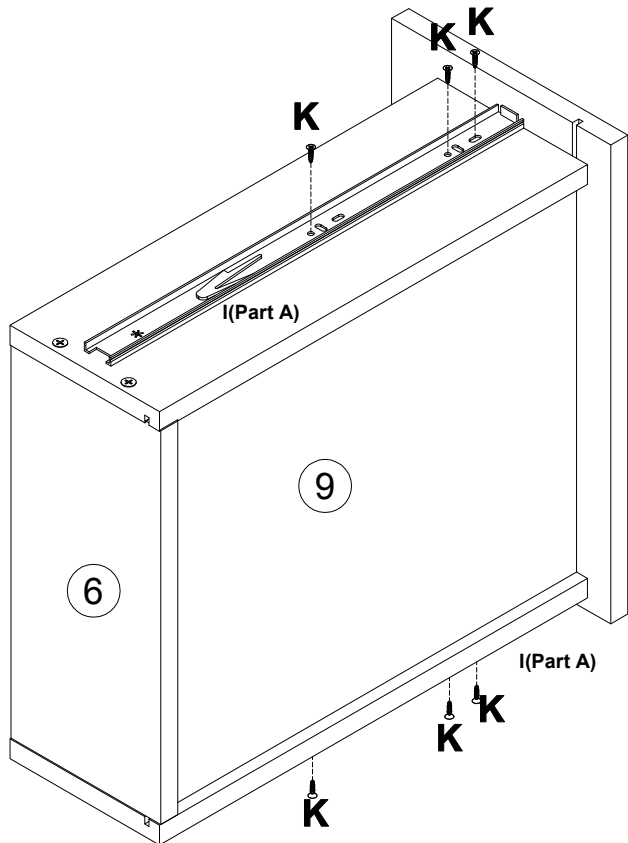

10

x2

	L400		3x13
x2		x12