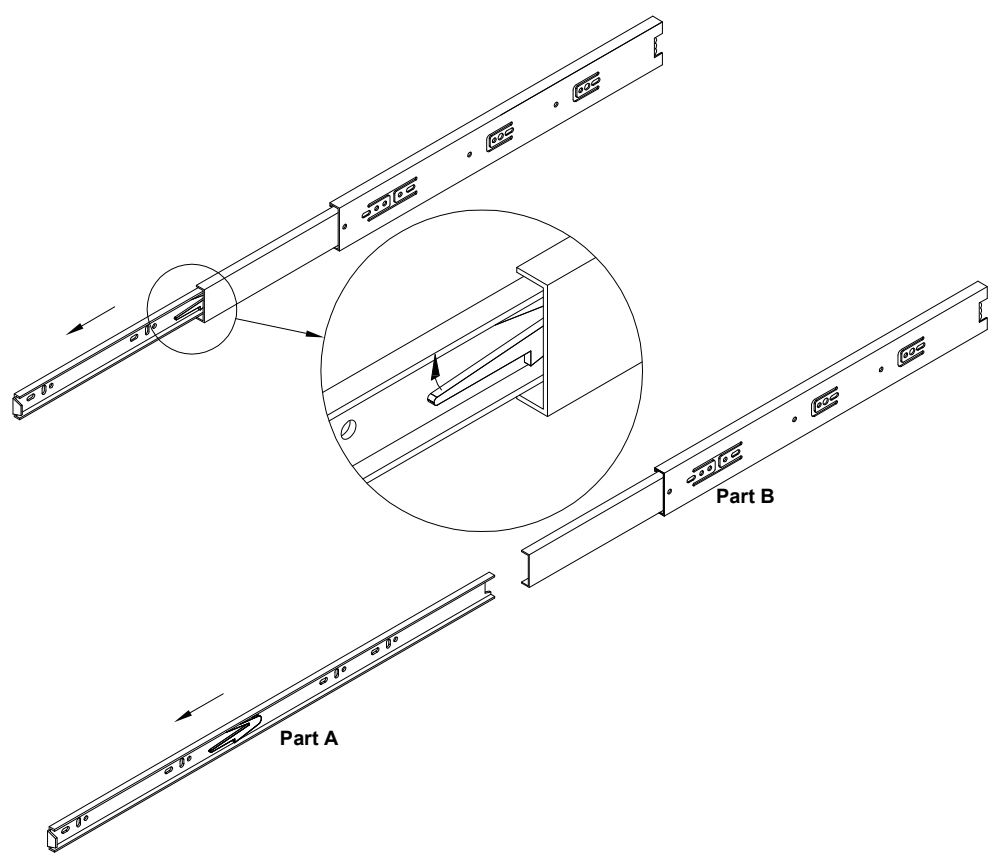

5

6 x2

A	7x32
090913	x8
C	15x12
000146	x8
L	
294896	x2
M	M4x20
002704	x4