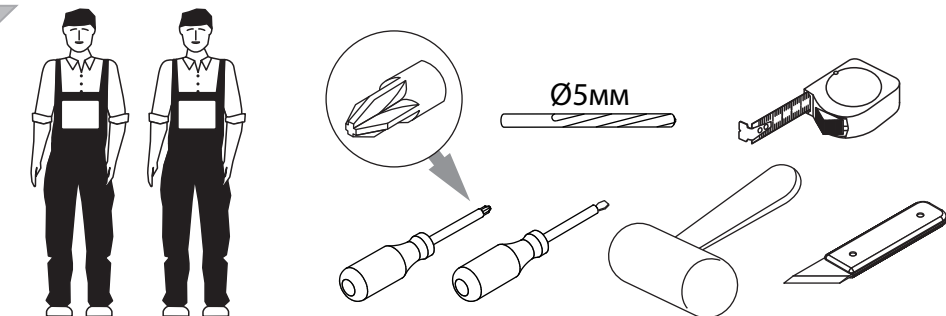

поз.	название детали	№ упак.	кол-во, шт.	длина, мм	ширина, мм
A	Стенка боковая левая	1	1	981	380
B	Стенка боковая правая	1	1	981	380
C	Крышка	1	1	502	381
D	Дно	1	1	468	359
E	Планка декоративная	1	1	502	35
F	Цоколь	1	1	501	60
G	Дверь арт. 2117	1	1	755	496
H	Стенка задняя левая	1	1	926	238
I	Стенка задняя правая	1	1	926	238
J	Панель ящика арт. 2118	1	1	150	496
K	Дно ящика	1	1	440	355
L	Бок ящика левый	1	1	350	100
M	Бок ящика правый	1	1	350	100
N	Стенка задняя ящика	1	1	428	85

2