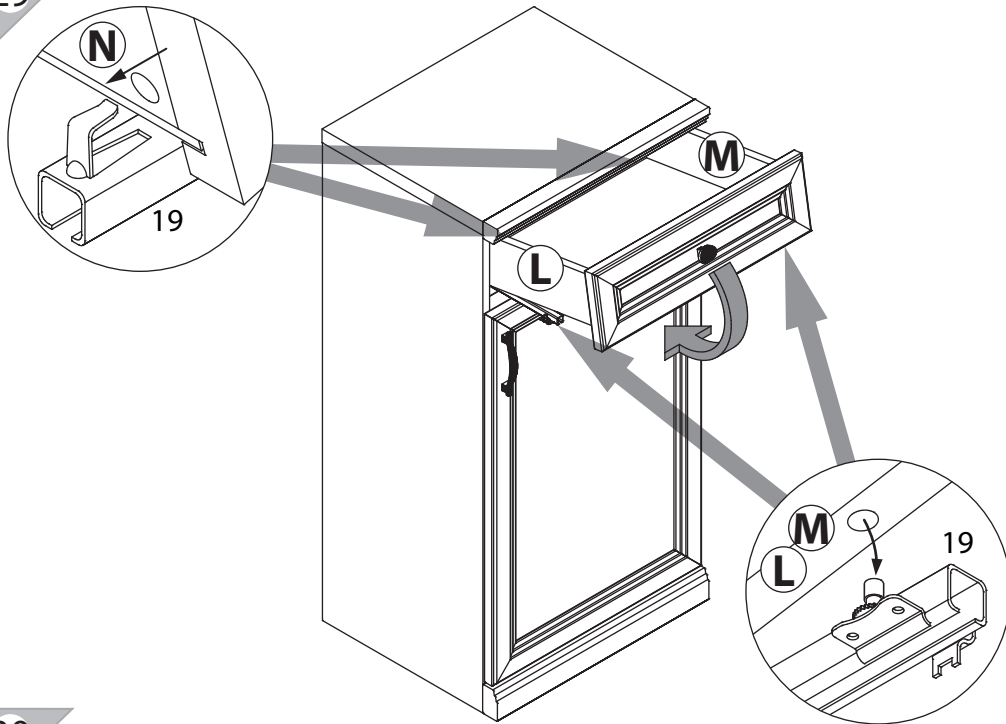

инструкция по сборке

Тумба
арт. 2137

габаритные размеры

высота: 1013 мм
ширина: 502 мм
глубина: 416 мм

единая справочная служба:
8 800 100-50-22
(звонок по России бесплатный)

LAZURIT

1

поз.	название детали	№ упак.	кол-во, шт.	длина, мм	ширина, мм
A	Стенка боковая левая	1	1	981	380
B	Стенка боковая правая	1	1	981	380
C	Крышка	1	1	502	381
D	Дно	1	1	468	359
E	Планка декоративная	1	1	502	35
F	Цоколь	1	1	501	60
G	Дверь арт. 2117	1	1	755	496
H	Стенка задняя левая	1	1	926	238
I	Стенка задняя правая	1	1	926	238
J	Панель ящика арт. 2118	1	1	150	496
K	Дно ящика	1	1	440	355
L	Бок ящика левый	1	1	350	100
M	Бок ящика правый	1	1	350	100
N	Стенка задняя ящика	1	1	428	85

2

31

29

30

3

1	3x16	2	3.5x16	3	3.5x16	4	M4x16	5	M4x30
									
уп.1	x11	уп.1	x8	уп.1	x12	уп.1	x1	уп.1	x2
6	15/16	7		8	Ø8	9	Ø5	10	Ø15
									
уп.1	x12	уп.1	x12	уп.1	x14	уп.1	x6	уп.1	x12
11		12	6x11.5	13	6.3x11.5	14		15	
									
уп.1	x2	уп.1	x4	уп.1	x4	уп.1	x4	уп.1	x4
16	Ø10	17		18		19			
									
уп.1	x4	уп.1	x1	уп.1	x1	уп.1			
20	l=903	21	RV8	22		23		24	
									
уп.1	x1	уп.1	x4	уп.1	x1	уп.1	x2	уп.1	x2
25		26		27		28		29	Ø20
									
уп.1	x2	уп.1	x2	уп.1	x2	уп.1	x1	уп.1	x4
30		31		32	3,5x20				
									
уп.1	x2	уп.1(9413)		уп.1	x6				