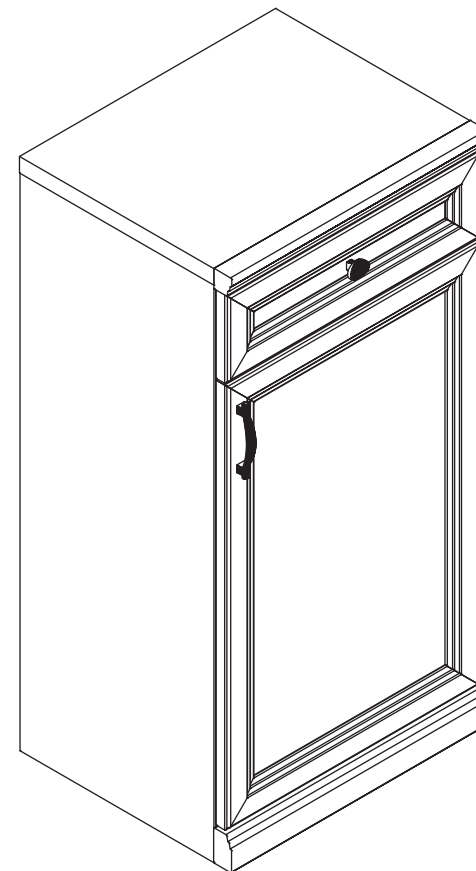

инструкция по сборке

Тумба
арт. 2137

габаритные размеры

высота: 1013 мм
ширина: 502 мм
глубина: 416 мм

единая справочная служба:
8 800 100-50-22
(звонок по России бесплатный)

LAZURIT

1

поз.	название детали	№ упак.	кол-во, шт.	длина, мм	ширина, мм
A	Стенка боковая левая	1	1	981	380
B	Стенка боковая правая	1	1	981	380
C	Крышка	1	1	502	381
D	Дно	1	1	468	359
E	Планка декоративная	1	1	502	35
F	Цоколь	1	1	501	60
G	Дверь арт. 2117	1	1	755	496
H	Стенка задняя левая	1	1	926	238
I	Стенка задняя правая	1	1	926	238
J	Панель ящика арт. 2118	1	1	150	496
K	Дно ящика	1	1	440	355
L	Бок ящика левый	1	1	350	100
M	Бок ящика правый	1	1	350	100
N	Стенка задняя ящика	1	1	428	85