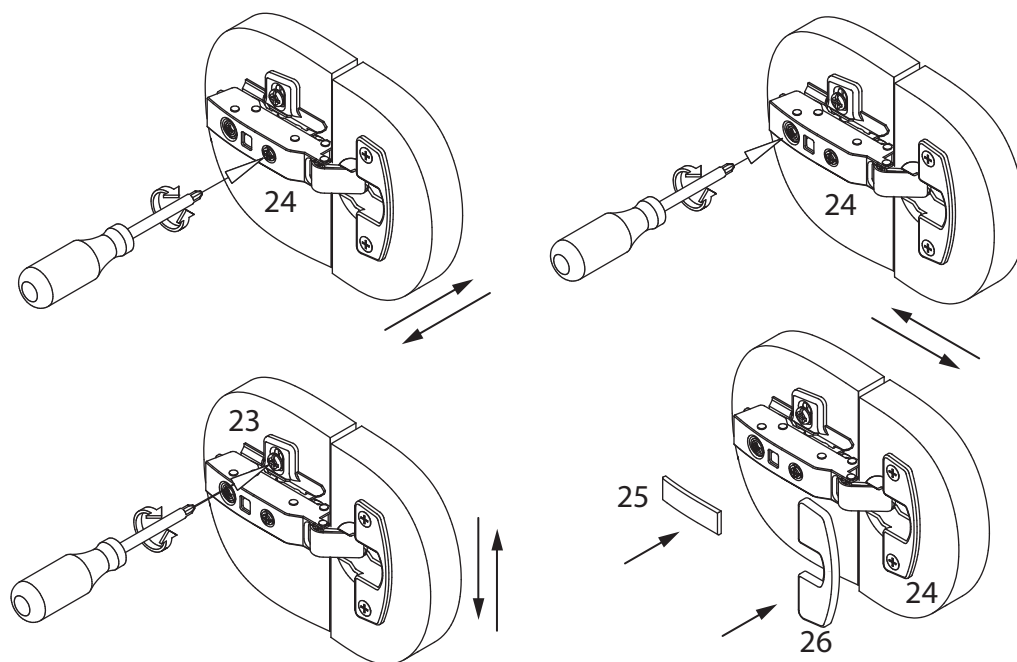

инструкция по сборке

Тумба
арт. 2137

габаритные размеры

высота: 1013 мм
ширина: 502 мм
глубина: 416 мм

единая справочная служба:
8 800 100-50-22
(звонок по России бесплатный)

LAZURIT

1

поз.	название детали	№ упак.	кол-во, шт.	длина, мм	ширина, мм
A	Стенка боковая левая	1	1	981	380
B	Стенка боковая правая	1	1	981	380
C	Крышка	1	1	502	381
D	Дно	1	1	468	359
E	Планка декоративная	1	1	502	35
F	Цоколь	1	1	501	60
G	Дверь арт. 2117	1	1	755	496
H	Стенка задняя левая	1	1	926	238
I	Стенка задняя правая	1	1	926	238
J	Панель ящика арт. 2118	1	1	150	496
K	Дно ящика	1	1	440	355
L	Бок ящика левый	1	1	350	100
M	Бок ящика правый	1	1	350	100
N	Стенка задняя ящика	1	1	428	85

2

31

29

30

3

1	3x16	2	3.5x16	3	3.5x16	4	M4x16	5	M4x30
									
уп.1	x11	уп.1	x8	уп.1	x12	уп.1	x1	уп.1	x2
6	15/16	7		8	Ø8	9	Ø5	10	Ø15
									
уп.1	x12	уп.1	x12	уп.1	x14	уп.1	x6	уп.1	x12
11		12	6x11.5	13	6.3x11.5	14		15	
									
уп.1	x2	уп.1	x4	уп.1	x4	уп.1	x4	уп.1	x4
16	Ø10	17		18		19			
									
уп.1	x4	уп.1	x1	уп.1	x1	уп.1			
20	l=903	21	RV8	22		23		24	
									
уп.1	x1	уп.1	x4	уп.1	x1	уп.1	x2	уп.1	x2
25		26		27		28		29	Ø20
									
уп.1	x2	уп.1	x2	уп.1	x2	уп.1	x1	уп.1	x4
30		31		32	3,5x20				
									
уп.1	x2	уп.1(9413)		уп.1	x6				