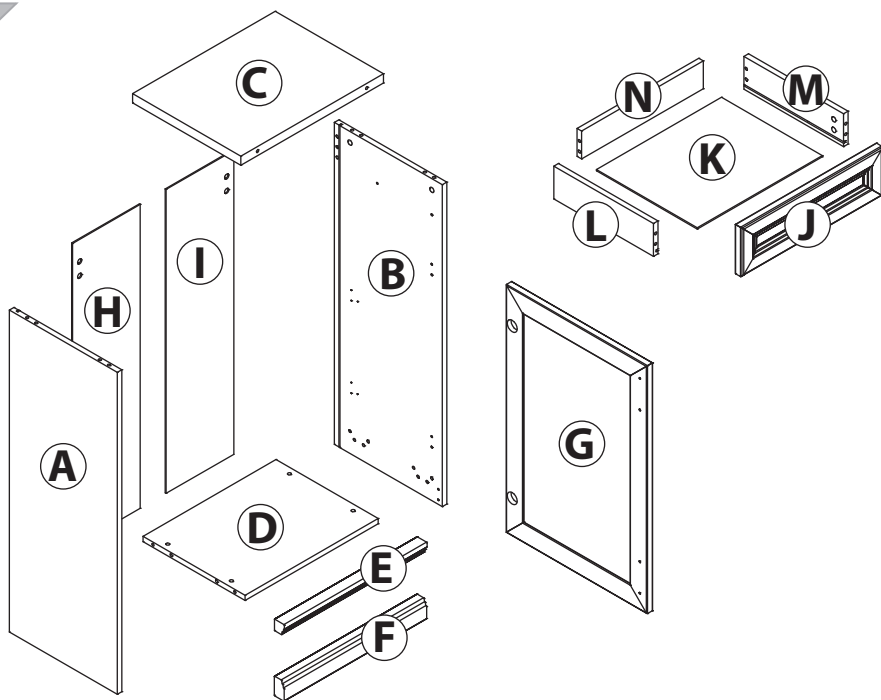

инструкция по сборке

Тумба
арт. 2137

габаритные размеры

высота: 1013 мм
ширина: 502 мм
глубина: 416 мм

единая справочная служба:
8 800 100-50-22
(звонок по России бесплатный)

LAZURIT

1

поз.	название детали	№ упак.	кол-во, шт.	длина, мм	ширина, мм
A	Стенка боковая левая	1	1	981	380
B	Стенка боковая правая	1	1	981	380
C	Крышка	1	1	502	381
D	Дно	1	1	468	359
E	Планка декоративная	1	1	502	35
F	Цоколь	1	1	501	60
G	Дверь арт. 2117	1	1	755	496
H	Стенка задняя левая	1	1	926	238
I	Стенка задняя правая	1	1	926	238
J	Панель ящика арт. 2118	1	1	150	496
K	Дно ящика	1	1	440	355
L	Бок ящика левый	1	1	350	100
M	Бок ящика правый	1	1	350	100
N	Стенка задняя ящика	1	1	428	85

2

31

29

30

3

1	3x16	2	3.5x16	3	3.5x16	4	M4x16	5	M4x30
									
уп.1	x11	уп.1	x8	уп.1	x12	уп.1	x1	уп.1	x2
6	15/16	7		8	Ø8	9	Ø5	10	Ø15
									
уп.1	x12	уп.1	x12	уп.1	x14	уп.1	x6	уп.1	x12
11		12	6x11.5	13	6.3x11.5	14		15	
									
уп.1	x2	уп.1	x4	уп.1	x4	уп.1	x4	уп.1	x4
16	Ø10	17		18		19			
									
уп.1	x4	уп.1	x1	уп.1	x1	уп.1			
20	l=903	21	RV8	22		23		24	
									
уп.1	x1	уп.1	x4	уп.1	x1	уп.1	x2	уп.1	x2
25		26		27		28		29	Ø20
									
уп.1	x2	уп.1	x2	уп.1	x2	уп.1	x1	уп.1	x4
30		31		32	3,5x20				
									
уп.1	x2	уп.1(9413)		уп.1	x6				