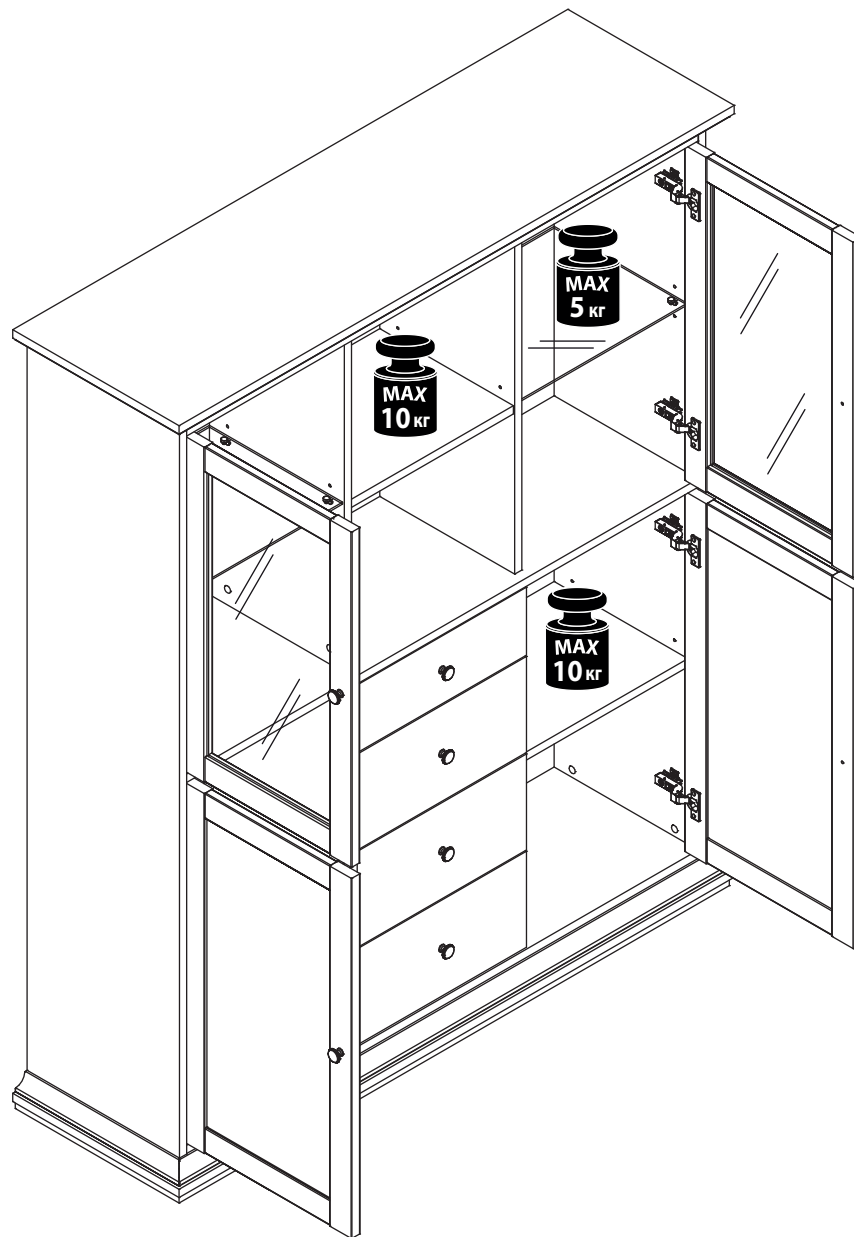

инструкция по сборке

Буфет

арт. 7476

габаритные размеры

высота: 1697 мм

ширина: 1388 мм

глубина: 416 мм

единая справочная служба:

8 800 100-50-22

(звонок по России бесплатный)

LAZURIT

1

39

поз.	название детали	№ упак.	кол-во, шт.	длина, мм	ширина, мм
A	Стенка боковая левая	1	1	1572	381
B	Стенка боковая правая	1	1	1572	381
C	Крышка	3	1	1388	416
D	Дно	2	1	1388	416
E	Стенка промежуточная левая	3	1	732	337
F	Стенка промежуточная правая	3	1	732	337
G	Дно	1	1	1376	410
G1	Дно	2	1	1280	360
G2	Крышка	2	1	1280	360
H	Стенка задняя	1	1	1648	424
H1	Стенка задняя левая	1	1	1648	432
H2	Стенка задняя правая	1	1	1648	432
I	Планка декоративная	1	2	410	48
J	Планка декоративная	1	2	410	48
K	Планка декоративная	1	1	1376	48
L	Планка декоративная	1	1	1376	48
M	Стенка промежуточная левая	3	1	786	337
N	Стенка промежуточная правая	3	1	786	337
O	Полка стяжная	2	1	1280	360
P	Полка стекло	5	2	416	333
Q	Полка стяжная	1	1	408	334
Q1	Полка стяжная	1	2	418	334
R	Бок ящика левый	3	3	300	160
R1	Бок ящика правый	3	3	300	160
S	Бок ящика левый	3	1	300	120
S1	Бок ящика правый	3	1	300	120
T	Стенка задняя ящика	3	1	368	106
U	Стенка задняя ящика	3	3	368	146
V	Дно ящика	1	4	380	303
W	Дверь	4	2	780	423
Y	Планка	3	2	340	90
X	Панель ящика	3	1	147	423
X1	Панель ящика	3	3	208	423
Z	Дверь стекло	4	2	726	423

2

3

1  уп.2 x16	2  уп.2 x4	3  уп.2 x6	4  уп.2 x36	5  уп.2 x44
6  уп.2 x1	7  уп.2 x28	8  уп.2 x36	9  уп.2 x20	10  уп.2 x16
11  уп.2 x8	12  уп.2 x10	13  уп.2 x16	14  уп.2 x8	15  уп.2 x2
16  уп.2 x6	17  уп.2 x6	18  уп.2 x1	19  уп.2 x4	
20  уп.2 x2	21  уп.2 x2	22  уп.2 x22	23  уп.2 x22	24  уп.2 x8
25  уп.2 x12	26  уп.2 x4	27  уп.2 x4	28  уп.2 x40	29  уп.2 x8
30  уп.2 x4	31  уп.2 x2	32  уп.2 x2		