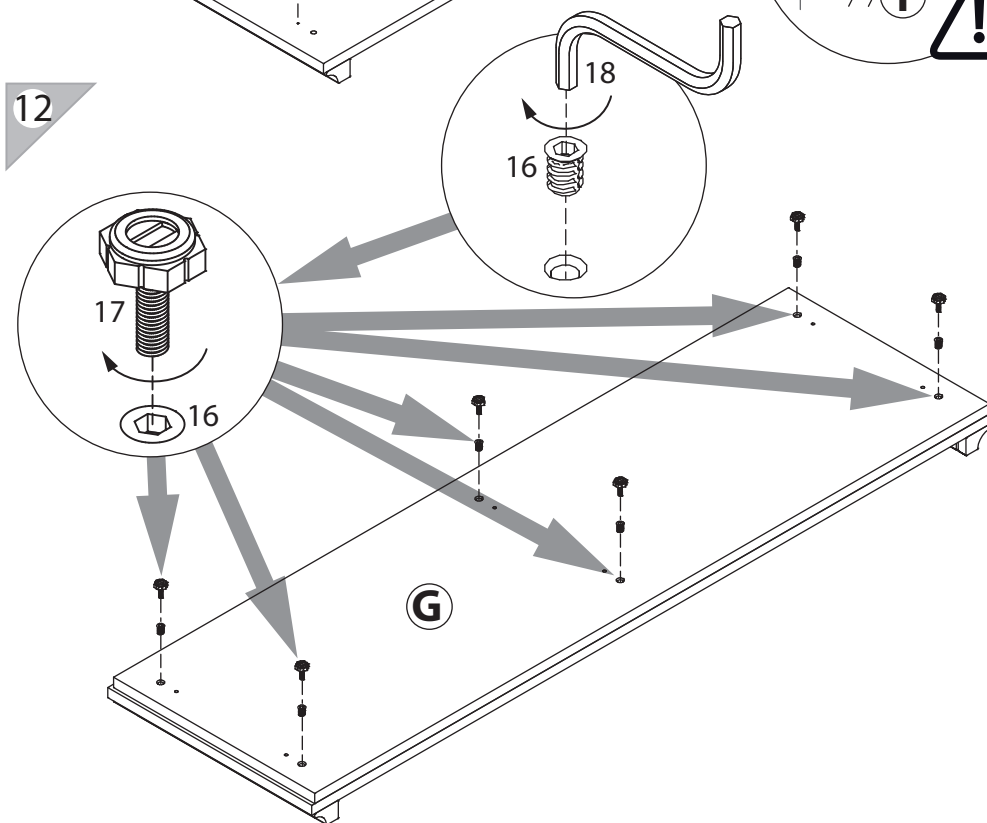

инструкция по сборке

Буфет

арт. 7476

габаритные размеры

высота: 1697 мм

ширина: 1388 мм

глубина: 416 мм

единая справочная служба:

2

3

1  уп.2 x16	2  уп.2 x4	3  уп.2 x6	4  уп.2 x36	5  уп.2 x44
6  уп.2 x1	7  уп.2 x28	8  уп.2 x36	9  уп.2 x20	10  уп.2 x16
11  уп.2 x8	12  уп.2 x10	13  уп.2 x16	14  уп.2 x8	15  уп.2 x2
16  уп.2 x6	17  уп.2 x6	18  уп.2 x1	19  уп.2 x4	
20  уп.2 x2	21  уп.2 x2	22  уп.2 x22	23  уп.2 x22	24  уп.2 x8
25  уп.2 x12	26  уп.2 x4	27  уп.2 x4	28  уп.2 x40	29  уп.2 x8
30  уп.2 x4	31  уп.2 x2	32  уп.2 x2		

31

28

29

11

12

13

14

26

27

24

Дюбели и шурупы для крепления шины к стене в упаковку изделия не входят.

25

15

16

22

23