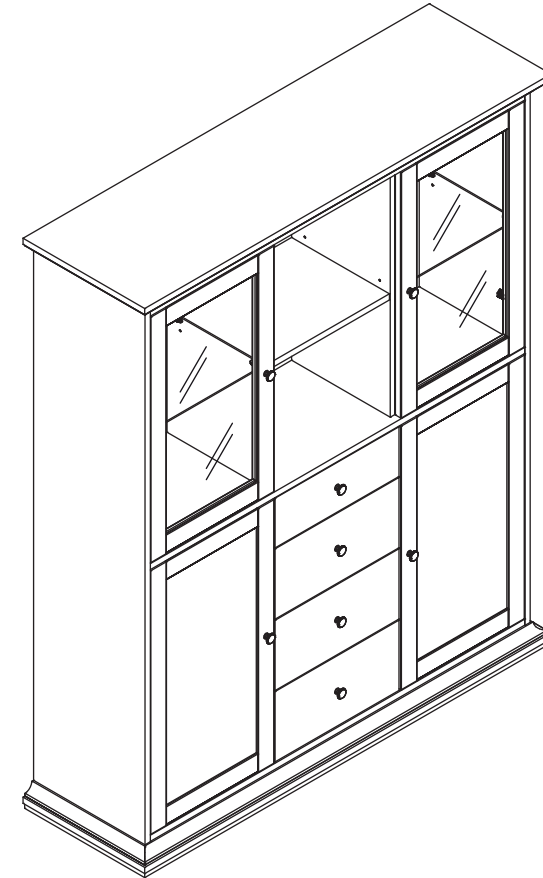

инструкция по сборке

Буфет

арт. 7476

габаритные размеры

высота: 1697 мм

ширина: 1388 мм

глубина: 416 мм

единая справочная служба: