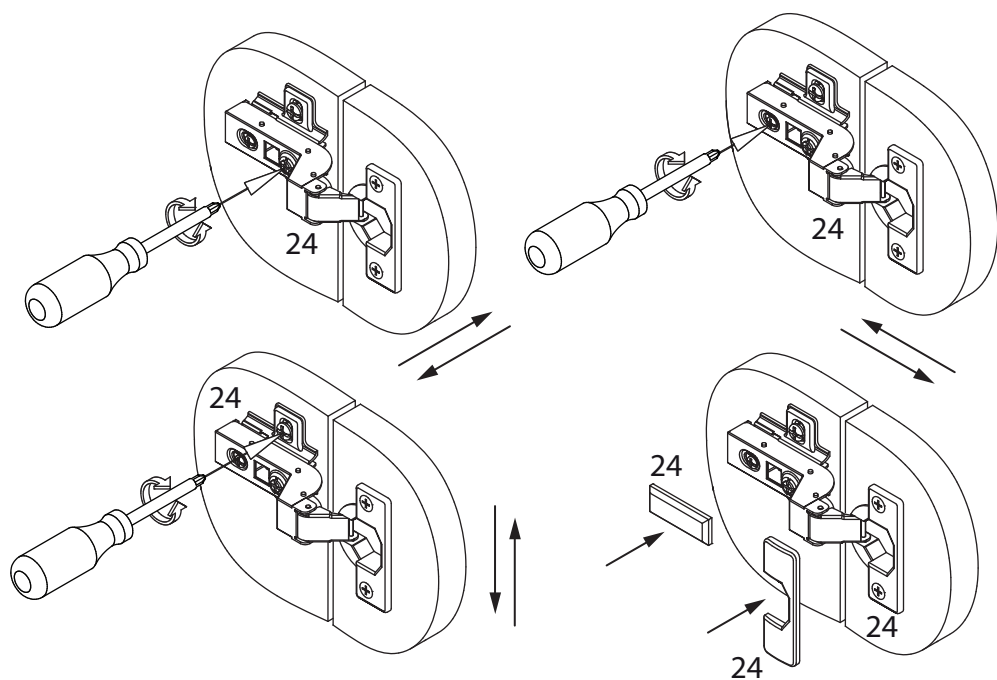

инструкция по сборке

Буфет

арт. 7476

габаритные размеры

высота: 1697 мм

ширина: 1388 мм

глубина: 416 мм

единая справочная служба:

8 800 100-50-22

(звонок по России бесплатный)

LAZURIT

1

39

поз.	название детали	№ упак.	кол-во, шт.	длина, мм	ширина, мм
A	Стенка боковая левая	1	1	1572	381
B	Стенка боковая правая	1	1	1572	381
C	Крышка	3	1	1388	416
D	Дно	2	1	1388	416
E	Стенка промежуточная левая	3	1	732	337
F	Стенка промежуточная правая	3	1	732	337
G	Дно	1	1	1376	410
G1	Дно	2	1	1280	360
G2	Крышка	2	1	1280	360
H	Стенка задняя	1	1	1648	424
H1	Стенка задняя левая	1	1	1648	432
H2	Стенка задняя правая	1	1	1648	432
I	Планка декоративная	1	2	410	48
J	Планка декоративная	1	2	410	48
K	Планка декоративная	1	1	1376	48
L	Планка декоративная	1	1	1376	48
M	Стенка промежуточная левая	3	1	786	337
N	Стенка промежуточная правая	3	1	786	337
O	Полка стяжная	2	1	1280	360
P	Полка стекло	5	2	416	333
Q	Полка стяжная	1	1	408	334
Q1	Полка стяжная	1	2	418	334
R	Бок ящика левый	3	3	300	160
R1	Бок ящика правый	3	3	300	160
S	Бок ящика левый	3	1	300	120
S1	Бок ящика правый	3	1	300	120
T	Стенка задняя ящика	3	1	368	106
U	Стенка задняя ящика	3	3	368	146
V	Дно ящика	1	4	380	303
W	Дверь	4	2	780	423
Y	Планка	3	2	340	90
X	Панель ящика	3	1	147	423
X1	Панель ящика	3	3	208	423
Z	Дверь стекло	4	2	726	423

2

3

1  уп.2 x16	2  уп.2 x4	3  уп.2 x6	4  уп.2 x36	5  уп.2 x44
6  уп.2 x1	7  уп.2 x28	8  уп.2 x36	9  уп.2 x20	10  уп.2 x16
11  уп.2 x8	12  уп.2 x10	13  уп.2 x16	14  уп.2 x8	15  уп.2 x2
16  уп.2 x6	17  уп.2 x6	18  уп.2 x1	19  уп.2 x4	
20  уп.2 x2	21  уп.2 x2	22  уп.2 x22	23  уп.2 x22	24  уп.2 x8
25  уп.2 x12	26  уп.2 x4	27  уп.2 x4	28  уп.2 x40	29  уп.2 x8
30  уп.2 x4	31  уп.2 x2	32  уп.2 x2		