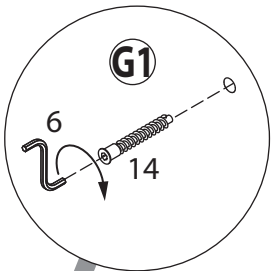

инструкция по сборке

Буфет

арт. 7476

габаритные размеры

высота: 1697 мм

ширина: 1388 мм

глубина: 416 мм

единая справочная служба:

2

3

1  уп.2 x16	2  уп.2 x4	3  уп.2 x6	4  уп.2 x36	5  уп.2 x44
6  уп.2 x1	7  уп.2 x28	8  уп.2 x36	9  уп.2 x20	10  уп.2 x16
11  уп.2 x8	12  уп.2 x10	13  уп.2 x16	14  уп.2 x8	15  уп.2 x2
16  уп.2 x6	17  уп.2 x6	18  уп.2 x1	19  уп.2 x4	
20  уп.2 x2	21  уп.2 x2	22  уп.2 x22	23  уп.2 x22	24  уп.2 x8
25  уп.2 x12	26  уп.2 x4	27  уп.2 x4	28  уп.2 x40	29  уп.2 x8
30  уп.2 x4	31  уп.2 x2	32  уп.2 x2		

27

24

Дюбели и шурупы для крепления шины к стене в упаковку изделия не входят.

25

15

16

22

23