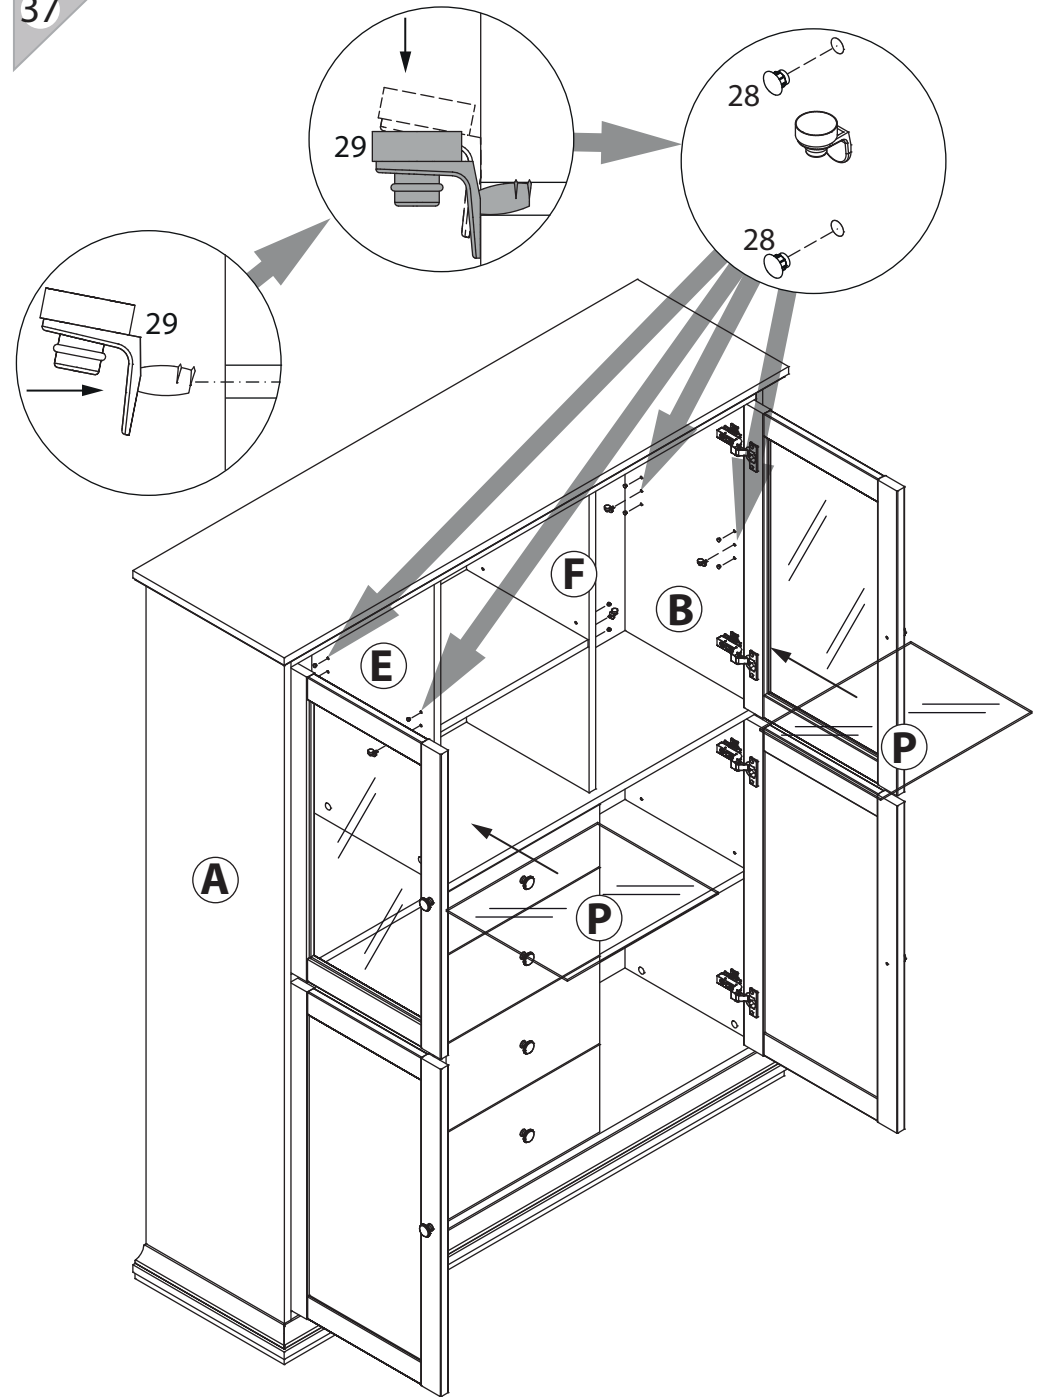

3

1 уп.2 x16	2 уп.2 x4	3 уп.2 x6	4 уп.2 x36	5 уп.2 x44
6 уп.2 x1	7 уп.2 x28	8 уп.2 x36	9 уп.2 x20	10 уп.2 x16
11 уп.2 x8	12 уп.2 x10	13 уп.2 x16	14 уп.2 x8	15 уп.2 x2
16 уп.2 x6	17 уп.2 x6	18 уп.2 x1	19 уп.2 x4	
20 уп.2 x2	21 уп.2 x2	22 уп.2 x22	23 уп.2 x22	24 уп.2 x8
25 уп.2 x12	26 уп.2 x4	27 уп.2 x4	28 уп.2 x40	29 уп.2 x8
30 уп.2 x4	31 уп.2 x2	32 уп.2 x2		

37