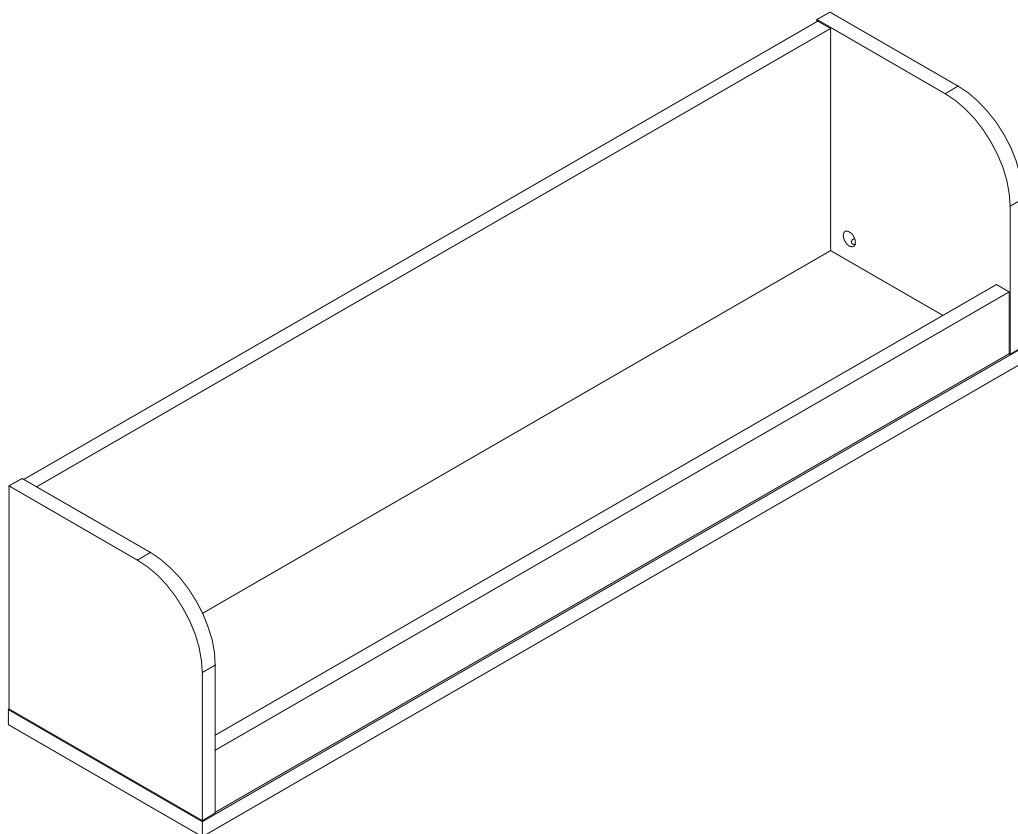

**EAC**

инструкция по сборке

# Полка навесная арт. 4664

габаритные размеры

высота - 254 мм  
ширина - 1013 мм  
глубина - 239 мм

единая справочная служба:  
**8 800 100-50-22**  
(звонок по России бесплатный)

**LAZURIT**  
FURNITURE FACTORY