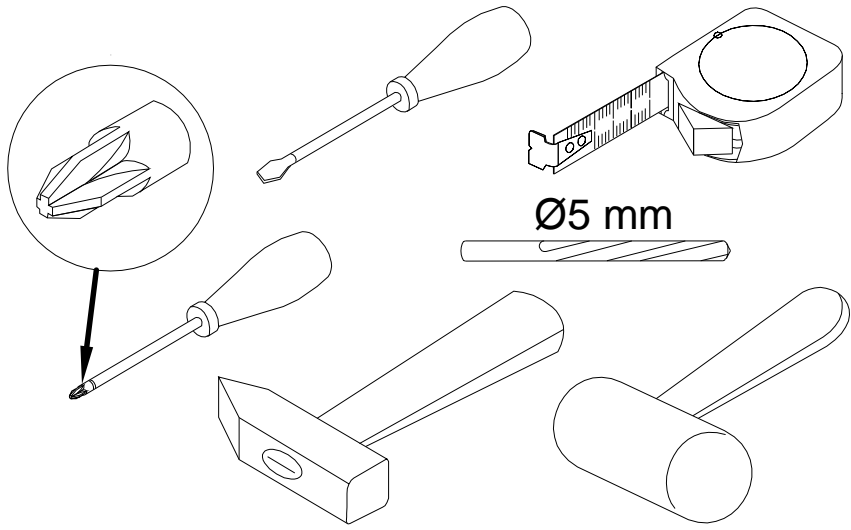

2

3

A 7x32 090913 x12	B 15x12 000146 x12	C 20x0.5 100640 x6	D 8x35 000151 x12	E 30x11 127044 x2	F 10x50 134617 x2
G 127176 x2