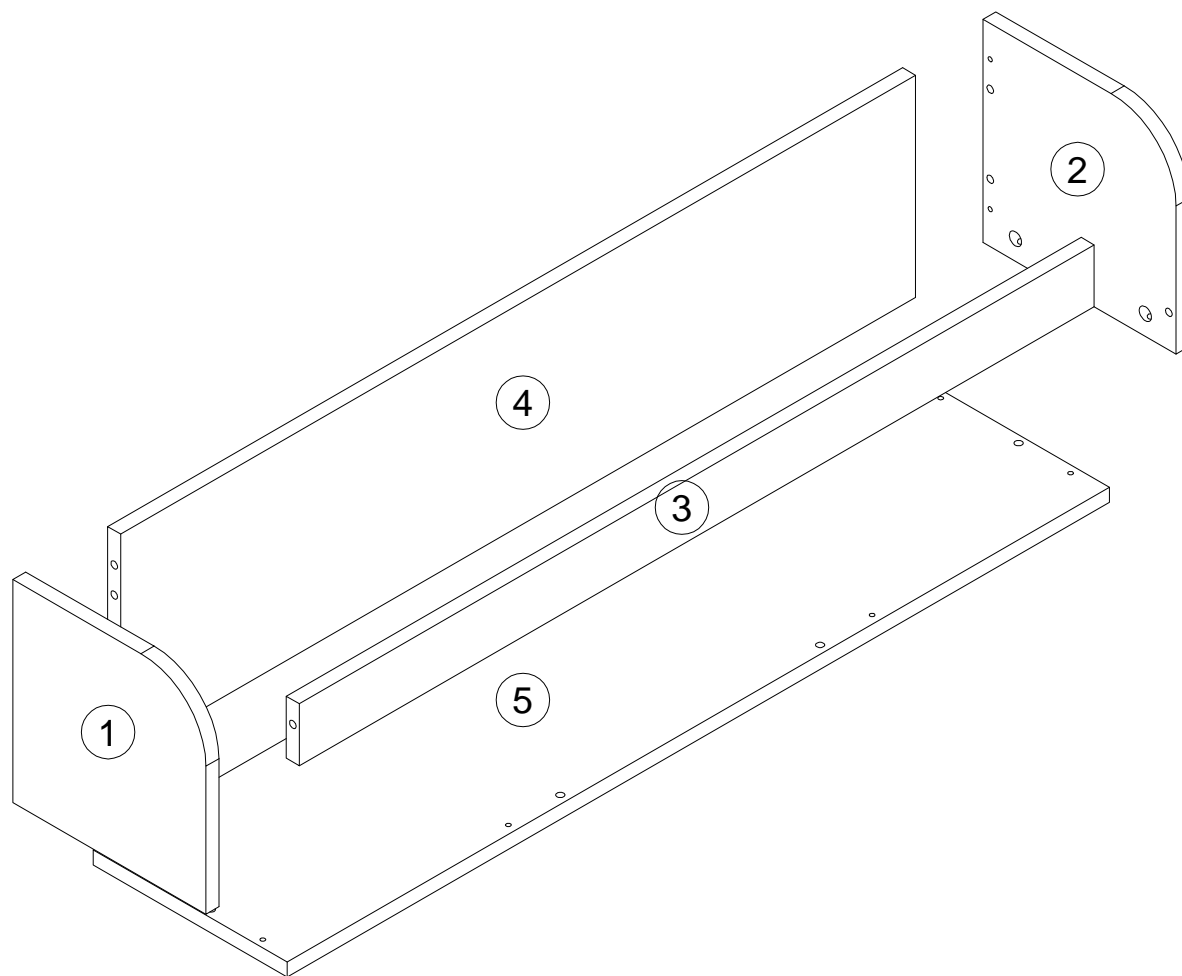

# Полка навесная арт. 4664

габаритные размеры

высота - 254 мм  
ширина - 1013 мм  
глубина - 239 мм

единая справочная служба:  
**8 800 100-50-22**  
(звонок по России бесплатный)

**LAZURIT**  
FURNITURE FACTORY