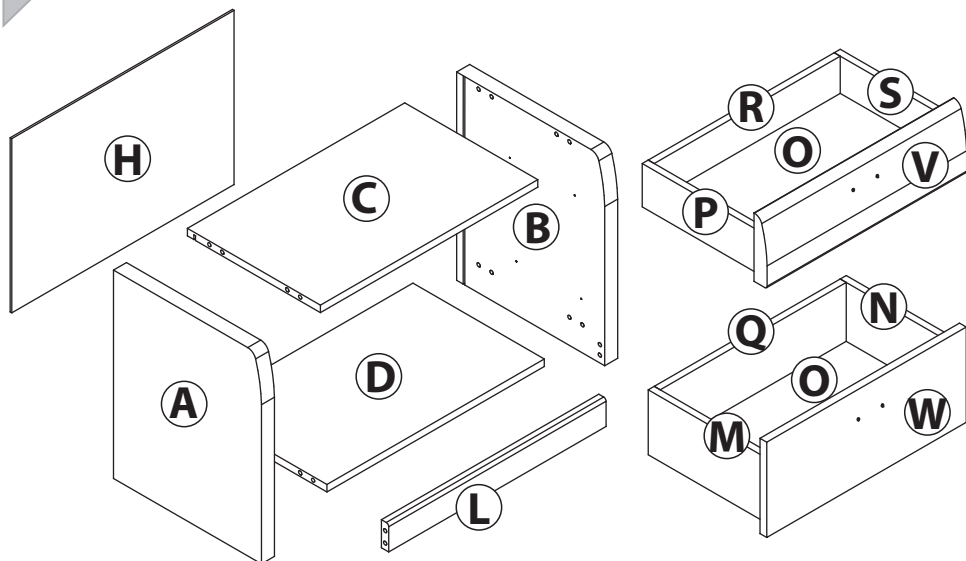

### **Тумба** арт. 5253

#### габаритные размеры

высота — 450 мм  
ширина — 600 мм  
глубина — 365 мм

единая справочная служба:  
**8 800 100-50-22**  
(звонок по России бесплатный)

**LAZURIT**  
FURNITURE FACTORY

1

| поз. | название детали       | № упак. | кол-во, шт. | длина, мм | ширина, мм |
|------|-----------------------|---------|-------------|-----------|------------|
| A    | Стенка боковая левая  | 1       | 1           | 445       | 365        |
| B    | Стенка боковая правая | 1       | 1           | 445       | 365        |
| C    | Крышка                | 1       | 1           | 536       | 328        |
| D    | Дно                   | 1       | 1           | 536       | 324        |
| H    | Стенка задняя         | 1       | 1           | 372       | 548        |
| L    | Цоколь                | 1       | 1           | 536       | 60         |
| M    | Бок ящика левый       | 1       | 1           | 300       | 150        |
| N    | Бок ящика правый      | 1       | 1           | 300       | 150        |
| O    | Дно ящика             | 1       | 2           | 508       | 305        |
| P    | Бок ящика левый       | 1       | 1           | 300       | 100        |
| Q    | Стенка задняя ящика   | 1       | 1           | 496       | 136        |
| S    | Бок ящика правый      | 1       | 1           | 300       | 100        |
| R    | Стенка задняя ящика   | 1       | 1           | 496       | 86         |
| V    | Панель ящика          | 2       | 1           | 532       | 158        |
| W    | Панель ящика          | 2       | 1           | 532       | 220        |