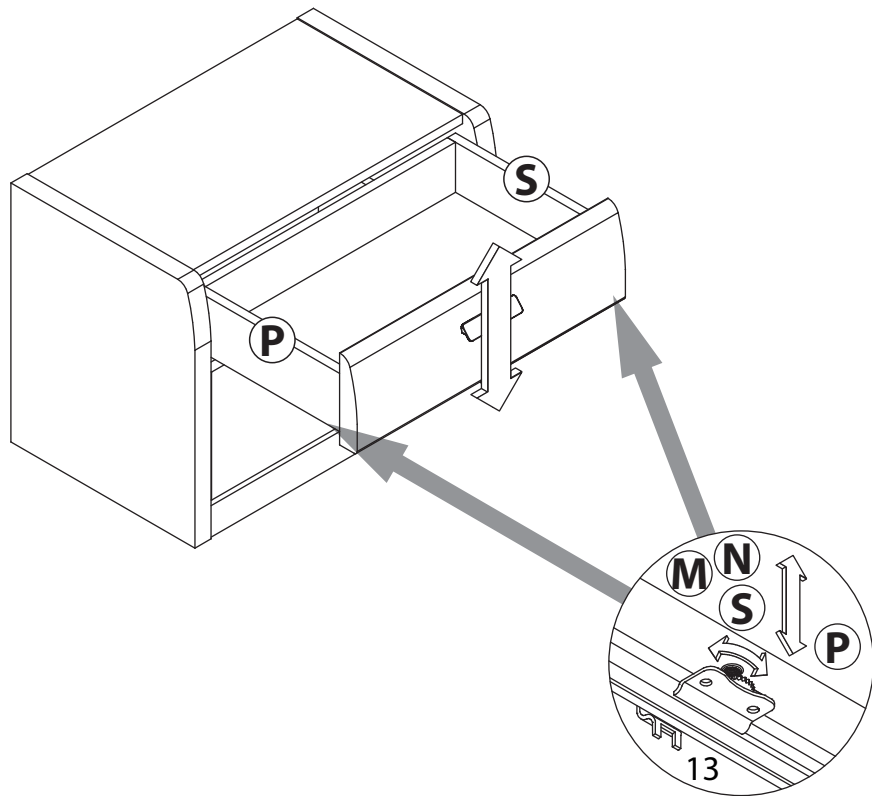

16

3

1 уп.1 x4	2 3,5x16 уп.1 x8	3 3x16 уп.1 x15	4 M4x22 уп.1 x2	5 уп.1 x1
6 уп.1 x2	7 M4x35 уп.1 x2	8 Ø8 уп.1 x20	9 15/16 уп.1 x16	10 Ø15 уп.1 x16
11 уп.1 x4	12 уп.1 x16	13 уп.1 x2 l=300