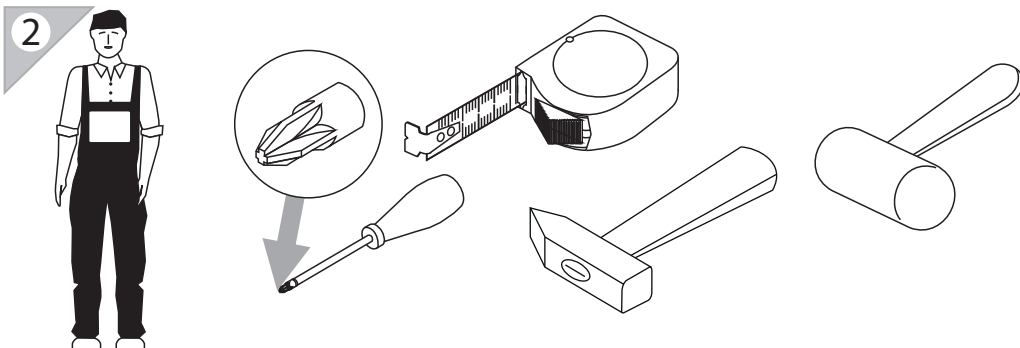

поз.	название детали	№ упак.	кол-во, шт.	длина, мм	ширина, мм
A	Стенка боковая левая	1	1	445	365
B	Стенка боковая правая	1	1	445	365
C	Крышка	1	1	536	328
D	Дно	1	1	536	324
H	Стенка задняя	1	1	372	548
L	Цоколь	1	1	536	60
M	Бок ящика левый	1	1	300	150
N	Бок ящика правый	1	1	300	150
O	Дно ящика	1	2	508	305
P	Бок ящика левый	1	1	300	100
Q	Стенка задняя ящика	1	1	496	136
S	Бок ящика правый	1	1	300	100
R	Стенка задняя ящика	1	1	496	86
V	Панель ящика	2	1	532	158
W	Панель ящика	2	1	532	220

2