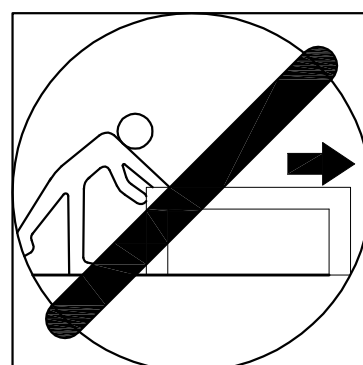

13

22

23

Инструкция по уходу за мебелью и правила эксплуатации

1. Мебель рекомендуется эксплуатировать в бытовых помещениях с температурой воздуха не ниже +2 °С и относительной влажностью 45-70%.
2. Мебель должна быть защищена от воздействия прямых солнечных лучей, так как это вредит внешнему виду изделий и может изменить цвет поверхности.
3. Не следует ставить на поверхность мебели горячие предметы.
4. Случайно попавшую на поверхность изделия влагу, жидкость следует снять сухой тканью.
5. Удаление пыли с полированной или лакированной поверхности следует производить сухой тканью (фланель, миткаль).
6. Полированные и лакированные поверхности мебели рекомендуется освежать специально предназначенными для этого средствами.
7. Очищать стекла рекомендуется специальными составами, нанесенными на мягкую ткань.
8. Не допускается применение соды, стиральных порошков, абразивных паст, порошков и прочих, не предназначенных для ухода за изделиями мебели препаратов.