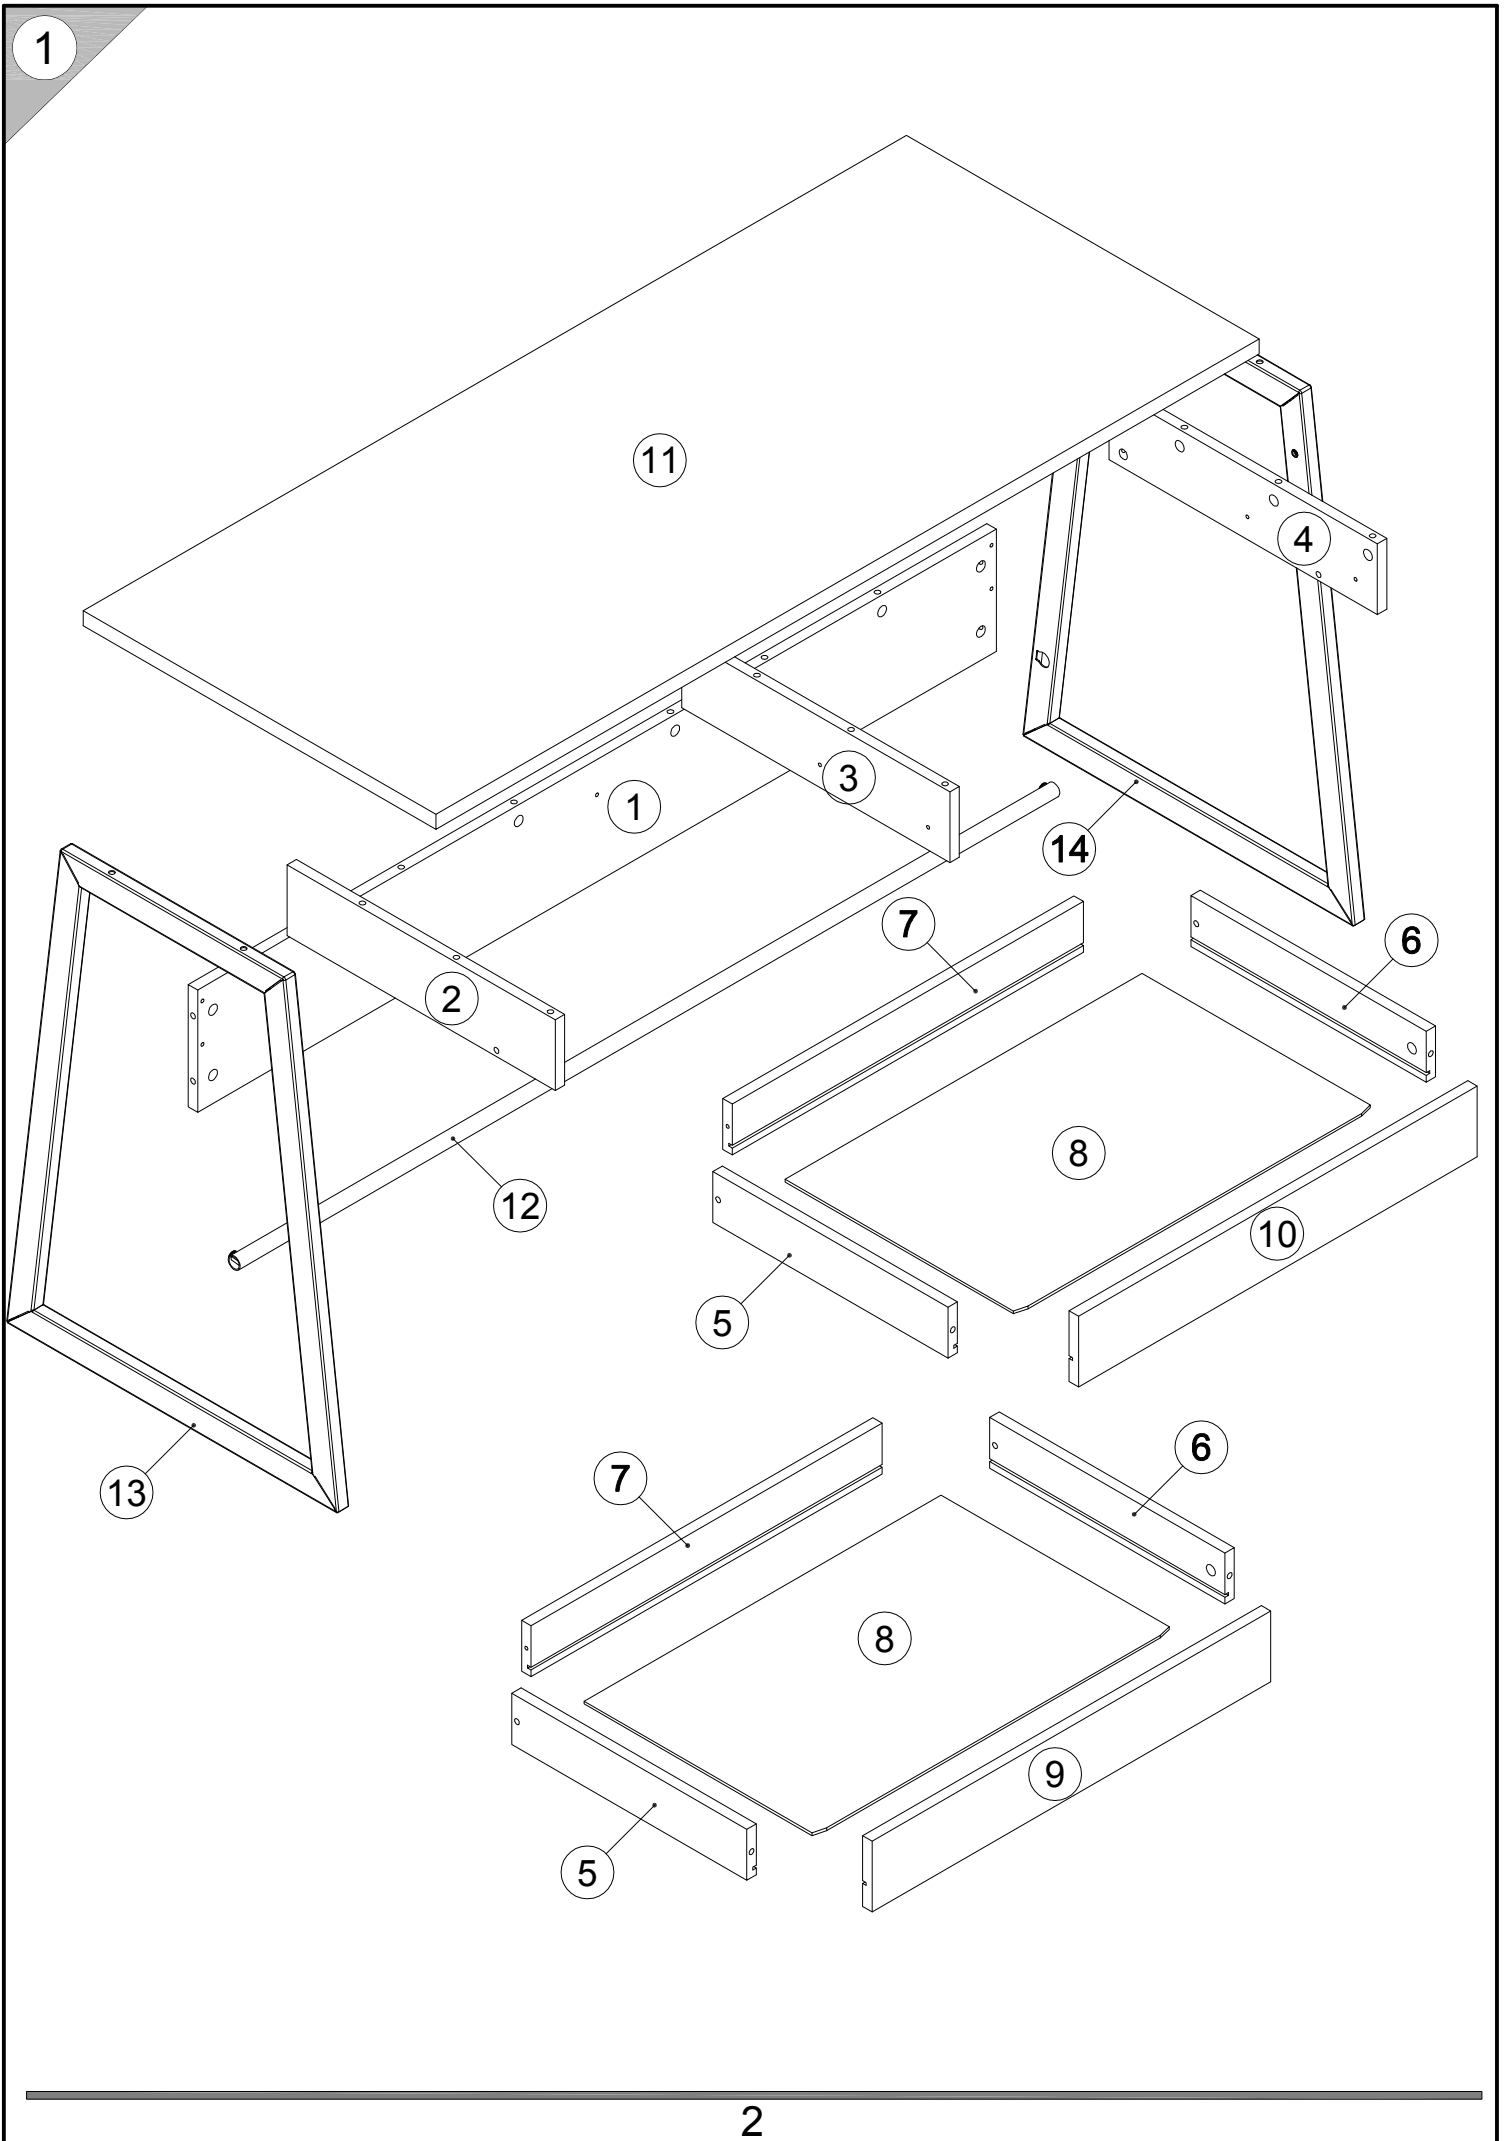

EAC

инструкция по сборке
Стол арт. 7053

габаритные размеры

высота - 775 мм
ширина - 1400 мм
глубина - 600 мм

единая справочная служба:
8 800 100-50-22
(звонок по России бесплатный)

LAZURIT
FURNITURE FACTORY

поз.	наименование детали	№ упак.	шт.	длина, мм	ширина, мм
1	Царга	1	1	1358	180
2	Стенка боковая	1	1	456	104
3	Стенка боковая	1	1	456	104
4	Стенка боковая	1	1	456	104
5	Стенка боковая	1	2	400	75
6	Стенка боковая	1	2	400	75
7	Стенка боковая	1	2	596	75
8	Стенка горизонтальная	1	2	393	606
9	Стенка передняя	1	1	678	104
10	Стенка передняя	1	1	678	104
11	Крышка	1	1	1400	600
12	Траверса 1194xd20	1	1	1394	20
13	Опора 743x565x20	2	1	743	565
14	Опора 743x565x20	2	1	743	565