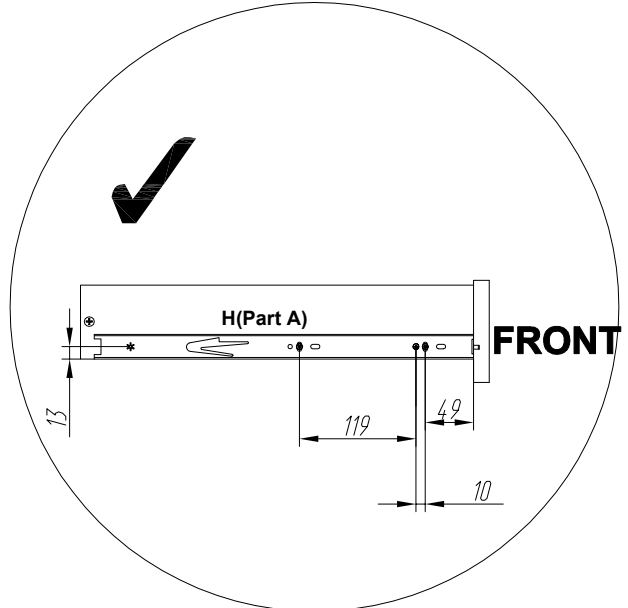

EAC

инструкция по сборке
Стол арт. 7053

габаритные размеры

высота - 775 мм
ширина - 1400 мм
глубина - 600 мм

единая справочная служба:
8 800 100-50-22
(звонок по России бесплатный)

LAZURIT
FURNITURE FACTORY

x2

10

x2

11

x2

12

000146  15x12
x14

13