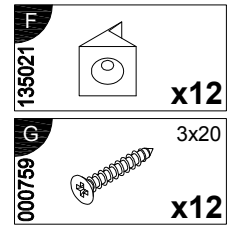

EAC

инструкция по сборке
Стол арт. 7053

габаритные размеры

высота - 775 мм
ширина - 1400 мм
глубина - 600 мм

единая справочная служба:
8 800 100-50-22
(звонок по России бесплатный)

LAZURIT
FURNITURE FACTORY

x2

10

x2

11

x2

12

000146  15x12
x14

13

 H 200172 L400 x1	 I 098889 x4	 J 000767 3x13 x8
---	--	---

B 090913	 7x32 x18	C 000146	 15x12 x8	D 000151	 8x35 x2
--------------------	---	--------------------	--	--------------------	---

11

1

15

A		x4
M		x4