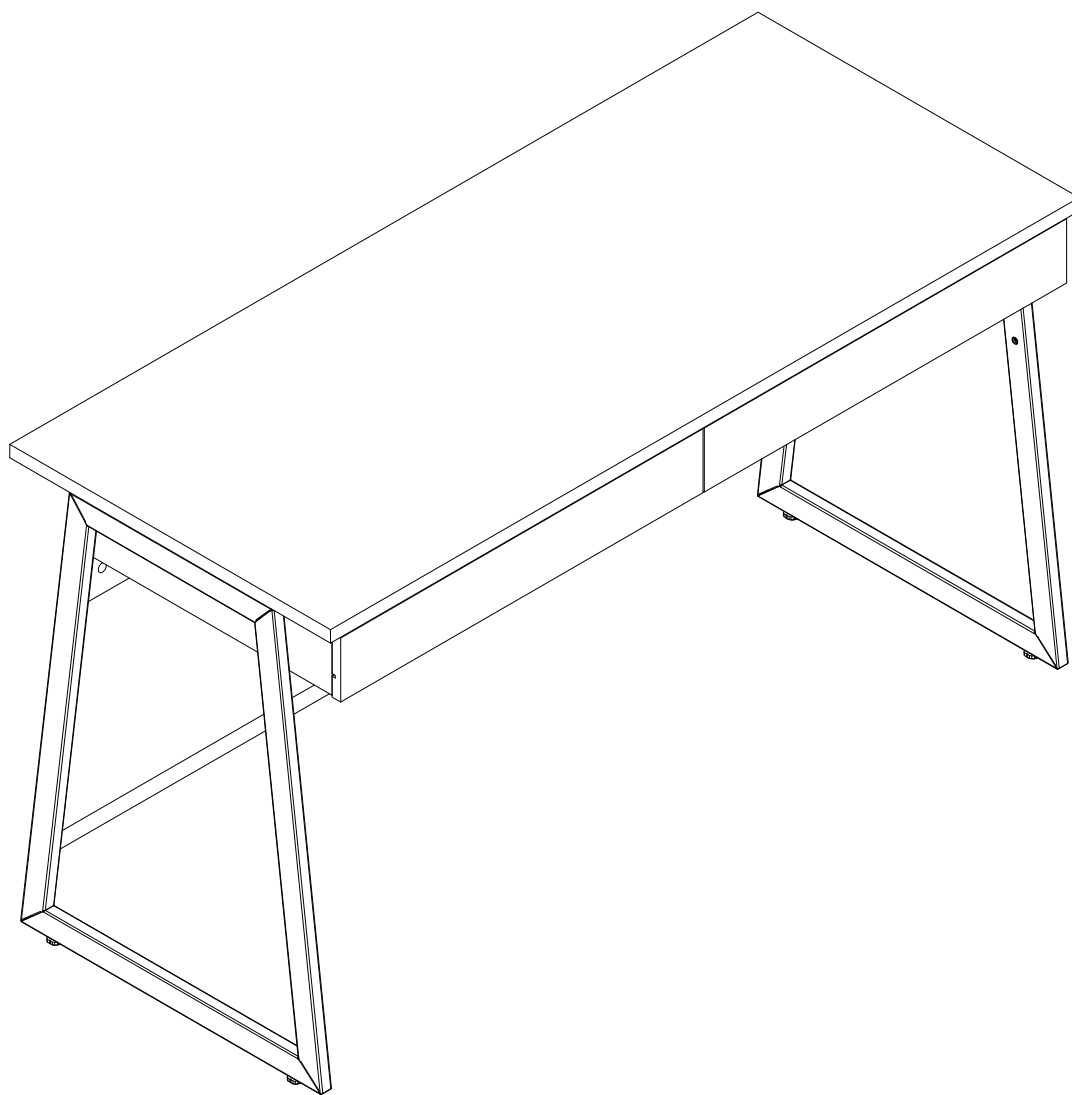

EAC

инструкция по сборке
Стол арт. 7053

габаритные размеры

высота - 775 мм
ширина - 1400 мм
глубина - 600 мм

единая справочная служба:
8 800 100-50-22
(звонок по России бесплатный)

LAZURIT
FURNITURE FACTORY

поз.	наименование детали	№ упак.	шт.	длина, мм	ширина, мм
1	Царга	1	1	1358	180
2	Стенка боковая	1	1	456	104
3	Стенка боковая	1	1	456	104
4	Стенка боковая	1	1	456	104
5	Стенка боковая	1	2	400	75
6	Стенка боковая	1	2	400	75
7	Стенка боковая	1	2	596	75
8	Стенка горизонтальная	1	2	393	606
9	Стенка передняя	1	1	678	104
10	Стенка передняя	1	1	678	104
11	Крышка	1	1	1400	600
12	Траверса 1194xd20	1	1	1394	20
13	Опора 743x565x20	2	1	743	565
14	Опора 743x565x20	2	1	743	565