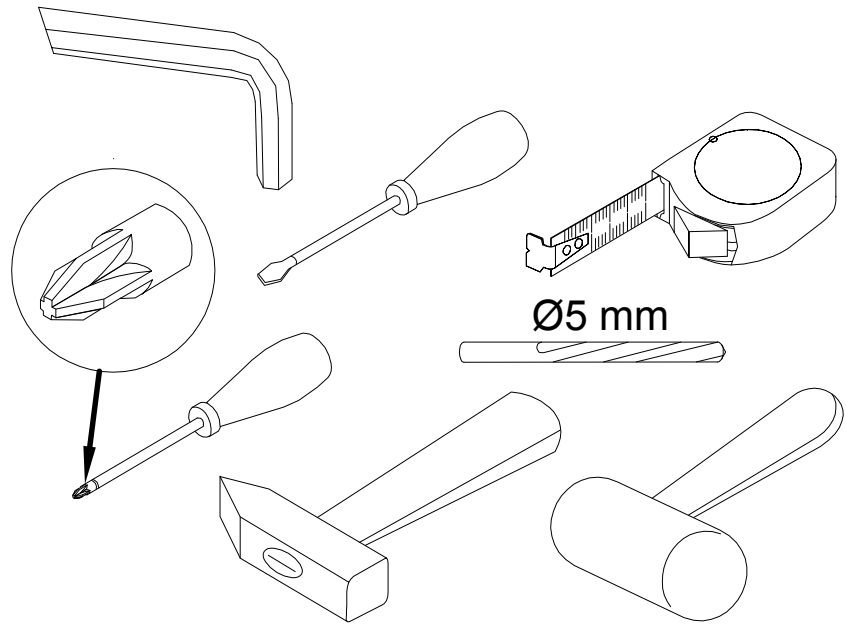

3

Ø5 mm

4

A 081320 x4	B 090913 7x32 x22	C 000146 15x12 x26	D 000151 8x35 x2	E 101608 7x50 x4	F 135021 x12
G 000759 3x20 x12	H 200172 L400 x2	I 098889 x8	J 000767 3x13 x28	K 253901 M6x20 x2	L 120850 M6x25 x2
M 208693 M6x16 x4	N 100640 20x0.5 x6	O 000083 M6x12 x4