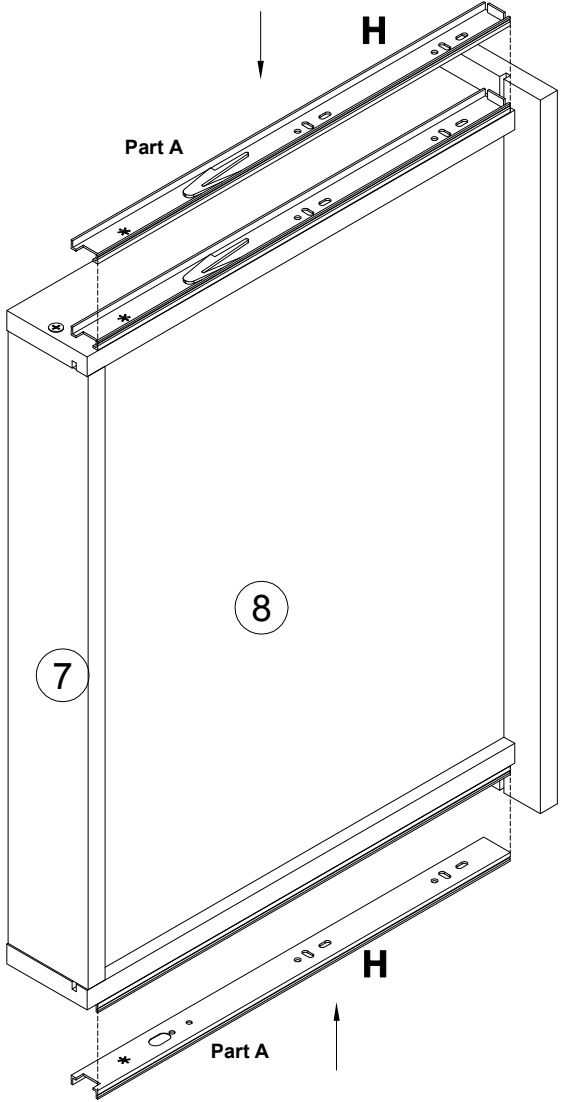

EAC

инструкция по сборке
Стол арт. 7053

габаритные размеры

высота - 775 мм
ширина - 1400 мм
глубина - 600 мм

единая справочная служба:
8 800 100-50-22
(звонок по России бесплатный)

LAZURIT
FURNITURE FACTORY

x2

10

x2

11

x2

12

000146  15x12
x14

13