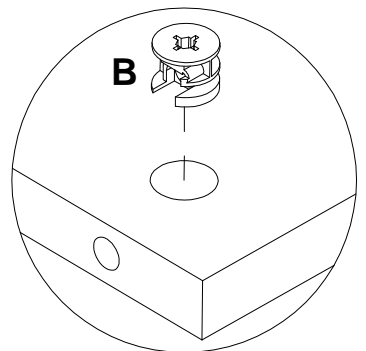

8

B
000146 15x12
x36