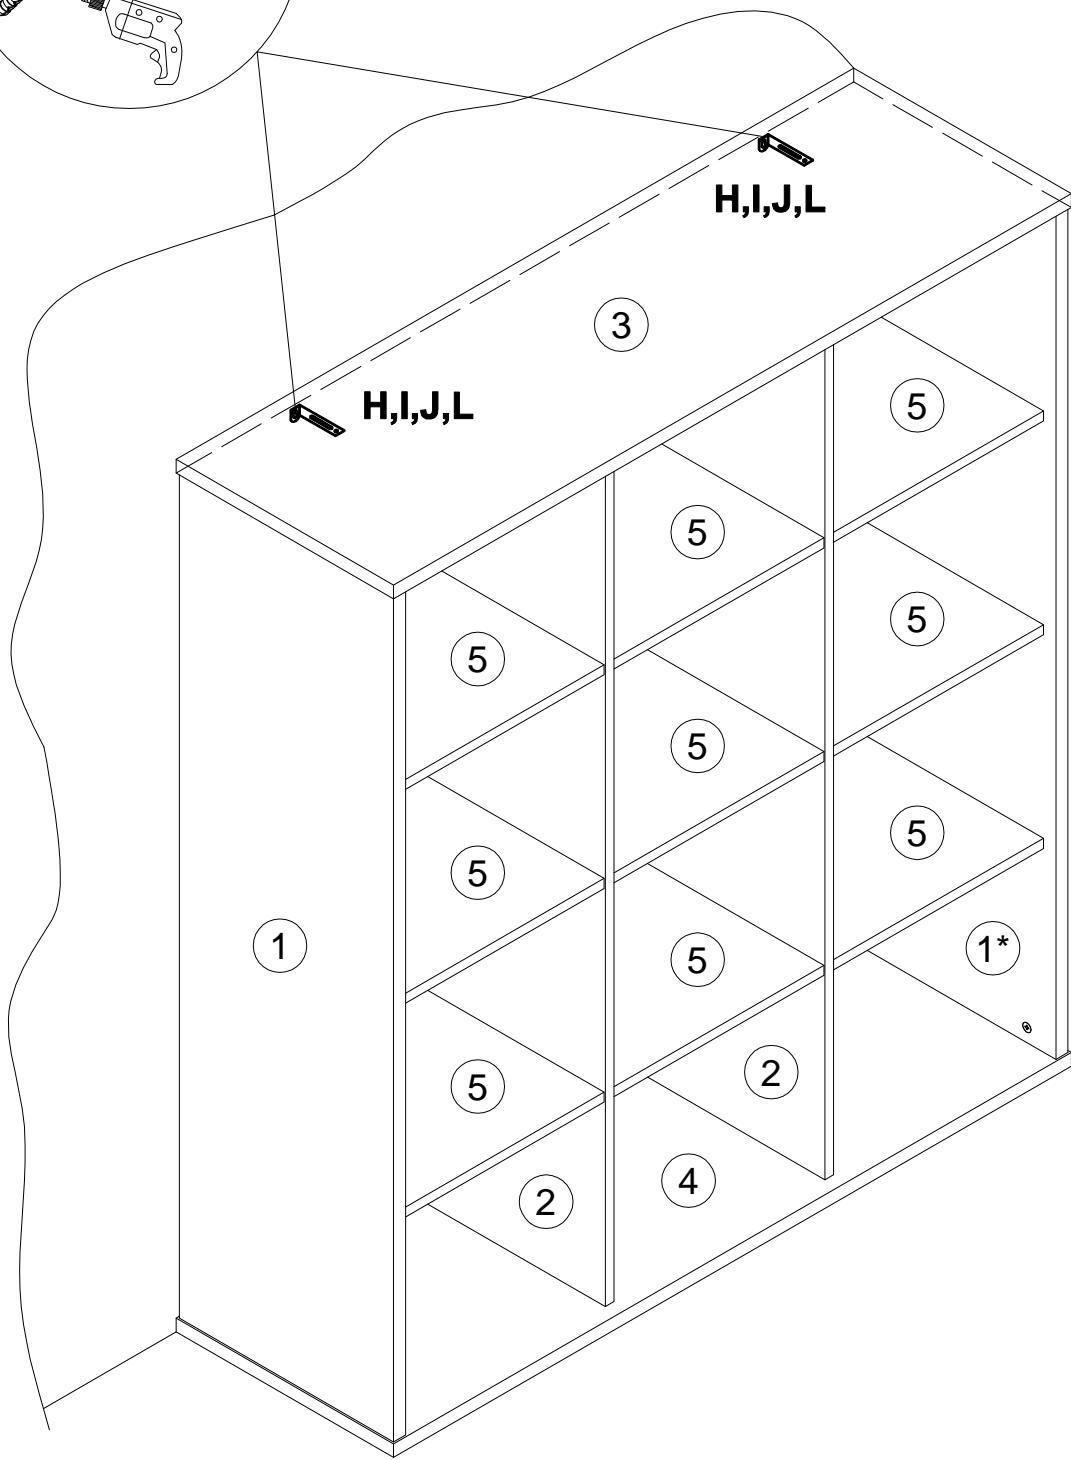

155999		x2
000754		3.5x16 x4
013859		8x40 x2
090185		4.5x45 x2