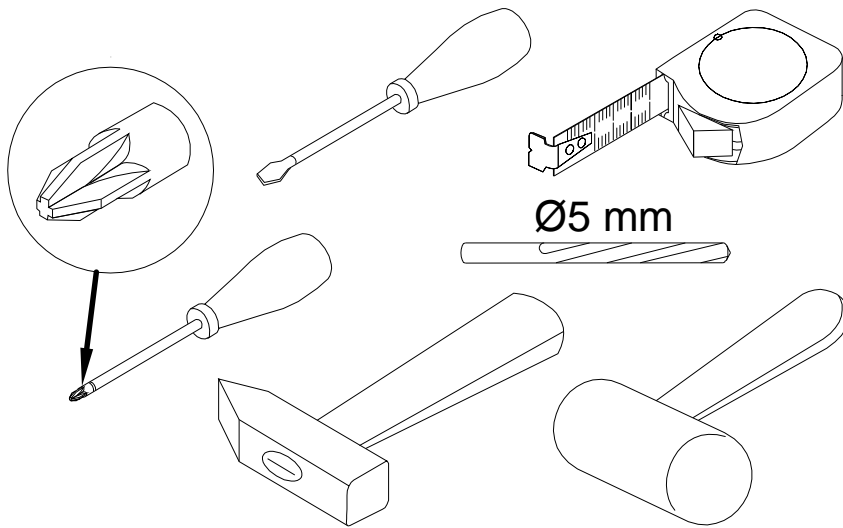

3

4

A 090913 7x32 x52	B 000146 15x12 x44	C 000147 15x16 x8	D 100640 20x0.5 x52	E 000151 8x35 x16	F 0807086 M6 x6
G 208693 M6x16 x6	H 155999 x2	I 000754 3.5x16 x4	J 013859 8x40 x2	K 082609 4.5x75 x2	L 090185 4.5x45 x2
M 005145 M4x29 x2	N 088543 M4x25 x2