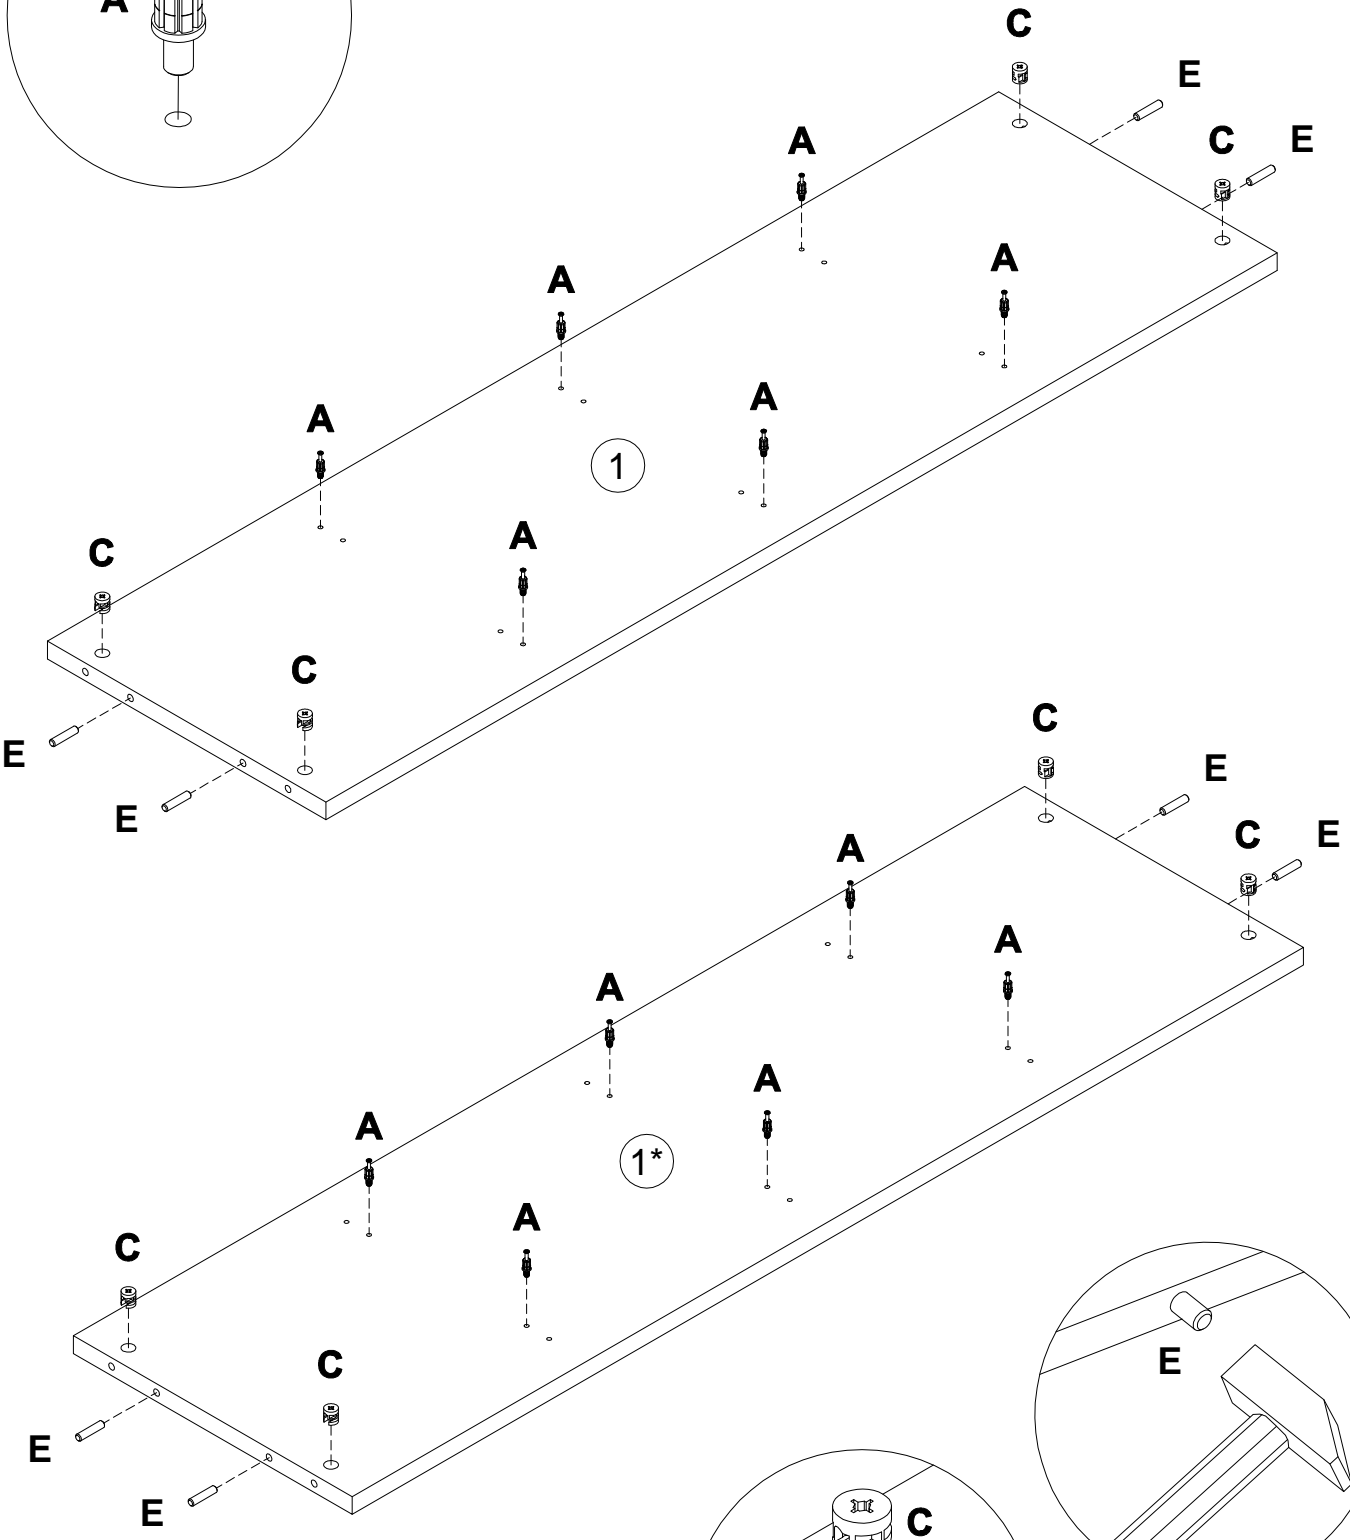

EAC

инструкция по сборке

Стеллаж арт. 4669, 4559

габаритные размеры

высота - 1406 мм

ширина - 1252 мм

глубина - 402 мм

единая справочная служба:

8 800 100-50-22

(звонок по России бесплатный)

LAZURIT
FURNITURE FACTORY

1

поз.	наименование детали	№ упак.	шт.	длина, мм	ширина, мм
1	Стенка боковая	2	2	1352	396
2	Стенка-перегородка	1	2	1352	354
3	Стенка горизонтальная	2	1	1252	402
4	Стенка горизонтальная	2	1	1252	402
5	Стенка горизонтальная	1	9	390	350

3

4

A 090913  7x32 x52	B 000146  15x12 x44	C 000147  15x16 x8	D 100640  20x0.5 x52	E 000151  8x35 x16	F 0807086  M6 x6
G 208693  M6x16 x6	H 155999  x2	I 000754  3.5x16 x4	J 013859  8x40 x2	K 082609  4.5x75 x2	L 090185  4.5x45 x2
M 005145  M4x29 x2	N 088543  M4x25 x2				

A 090913	 7x32 x12	C 000147	 15x16 x8	E 000151	 8x35 x8
--------------------	---	--------------------	--	--------------------	---

6

x2

A  7x32 x24 090913	B  15x12 x8 000146	E  8x35 x8 000151
---	--	---

2

2