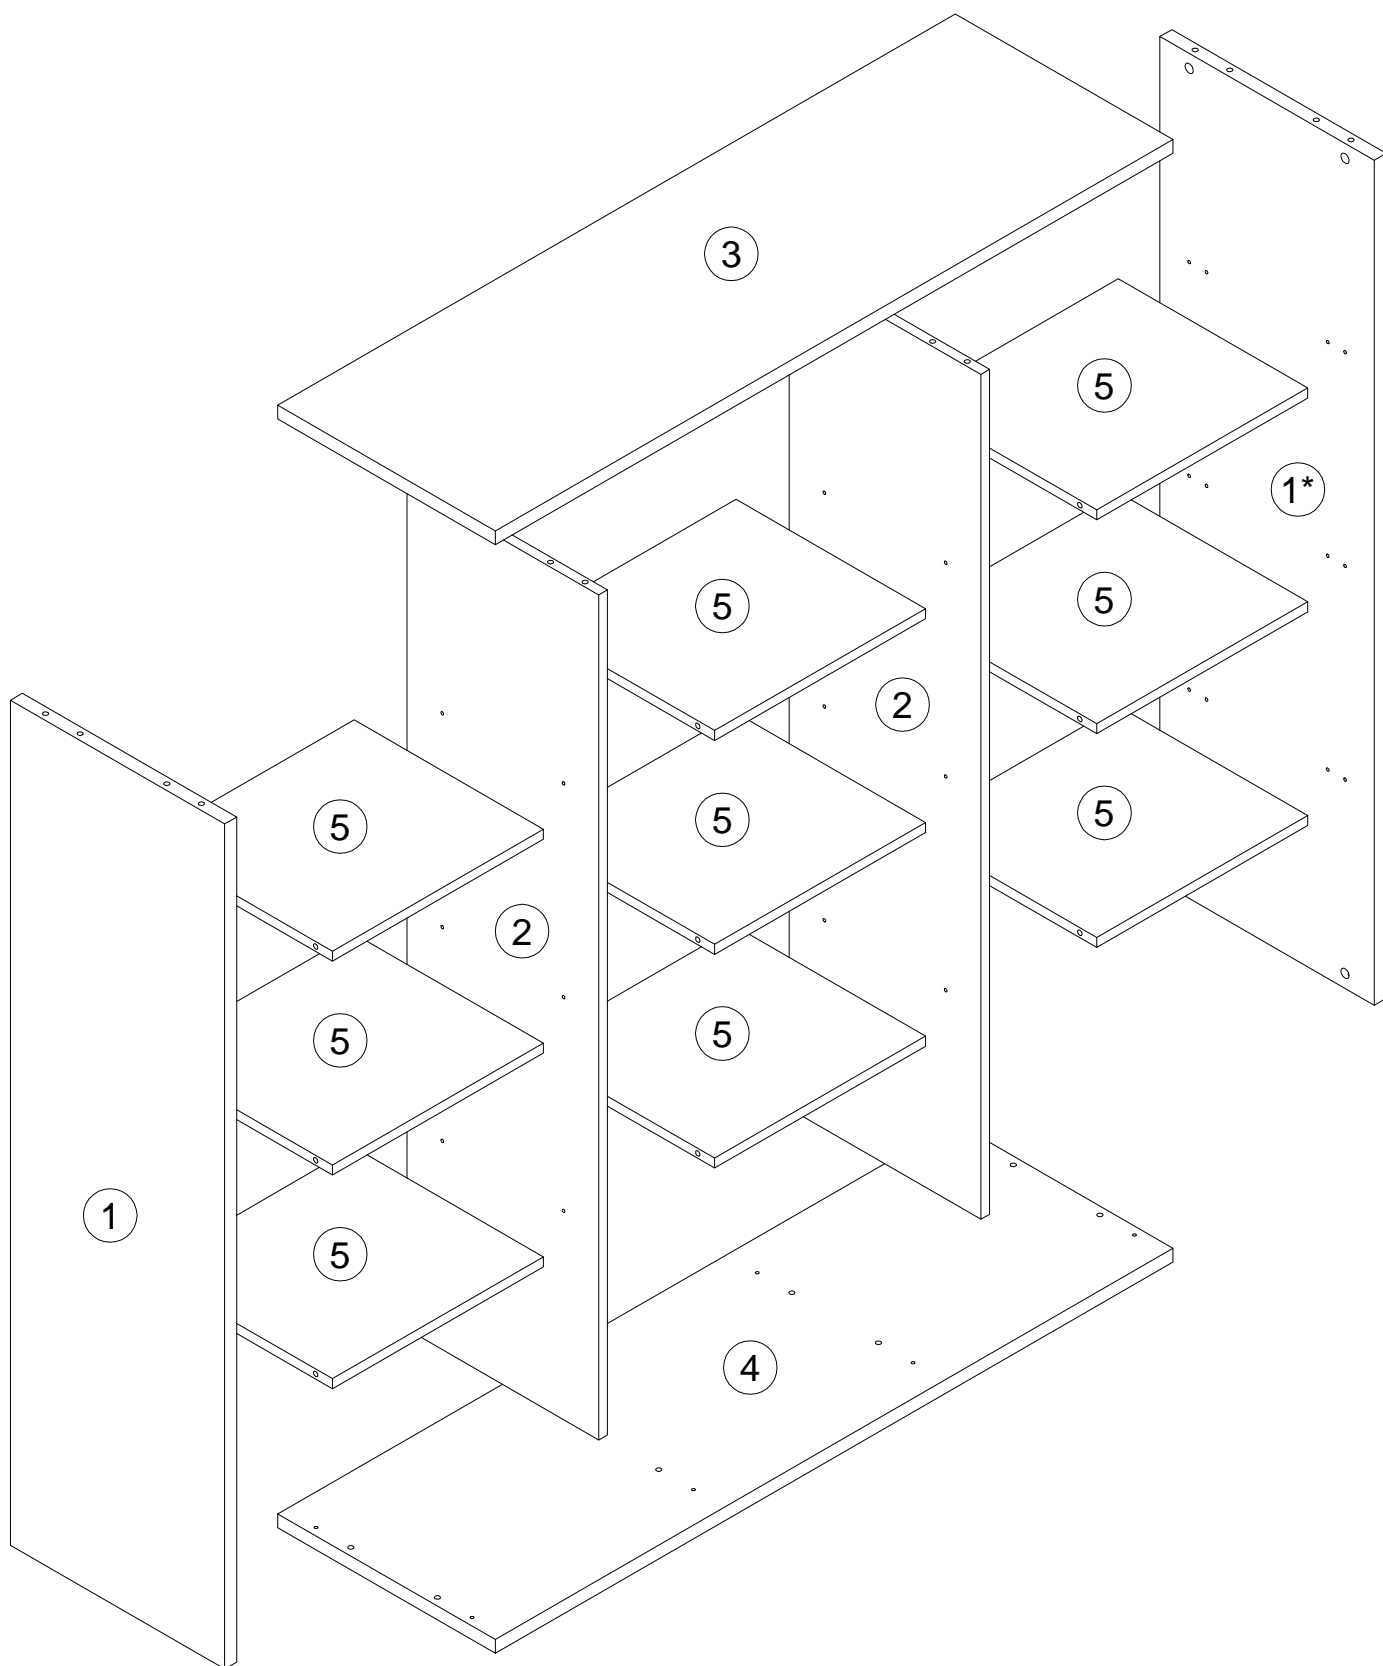

EAC

инструкция по сборке

Стеллаж арт. 4669, 4559

габаритные размеры

высота - 1406 мм

ширина - 1252 мм

глубина - 402 мм

единая справочная служба:

8 800 100-50-22

(звонок по России бесплатный)

LAZURIT
FURNITURE FACTORY

1

поз.	наименование детали	№ упак.	шт.	длина, мм	ширина, мм
1	Стенка боковая	2	2	1352	396
2	Стенка-перегородка	1	2	1352	354
3	Стенка горизонтальная	2	1	1252	402
4	Стенка горизонтальная	2	1	1252	402
5	Стенка горизонтальная	1	9	390	350

A 090913	 7x32 x12	C 000147	 15x16 x8	E 000151	 8x35 x8
--------------------	---	--------------------	--	--------------------	---

6

x2

A  7x32 x24 090913	B  15x12 x8 000146	E  8x35 x8 000151
---	--	---

2

2