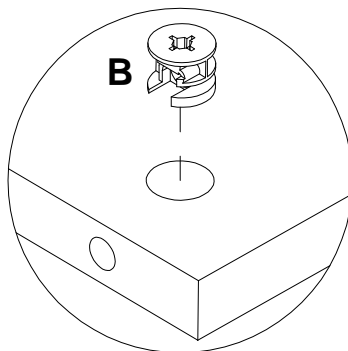

EAC

инструкция по сборке

Стеллаж арт. 4669, 4559

габаритные размеры

высота - 1406 мм

ширина - 1252 мм

глубина - 402 мм

единая справочная служба:

3

4

A 090913  7x32 x52	B 000146  15x12 x44	C 000147  15x16 x8	D 100640  20x0.5 x52	E 000151  8x35 x16	F 0807086  M6 x6
G 208693  M6x16 x6	H 155999  x2	I 000754  3.5x16 x4	J 013859  8x40 x2	K 082609  4.5x75 x2	L 090185  4.5x45 x2
M 005145  M4x29 x2	N 088543  M4x25 x2				

A 090913	 7x32 x12	C 000147	 15x16 x8	E 000151	 8x35 x8
--------------------	---	--------------------	--	--------------------	---

6

x2

A  7x32 x24 090913	B  15x12 x8 000146	E  8x35 x8 000151
---	--	---

2

2