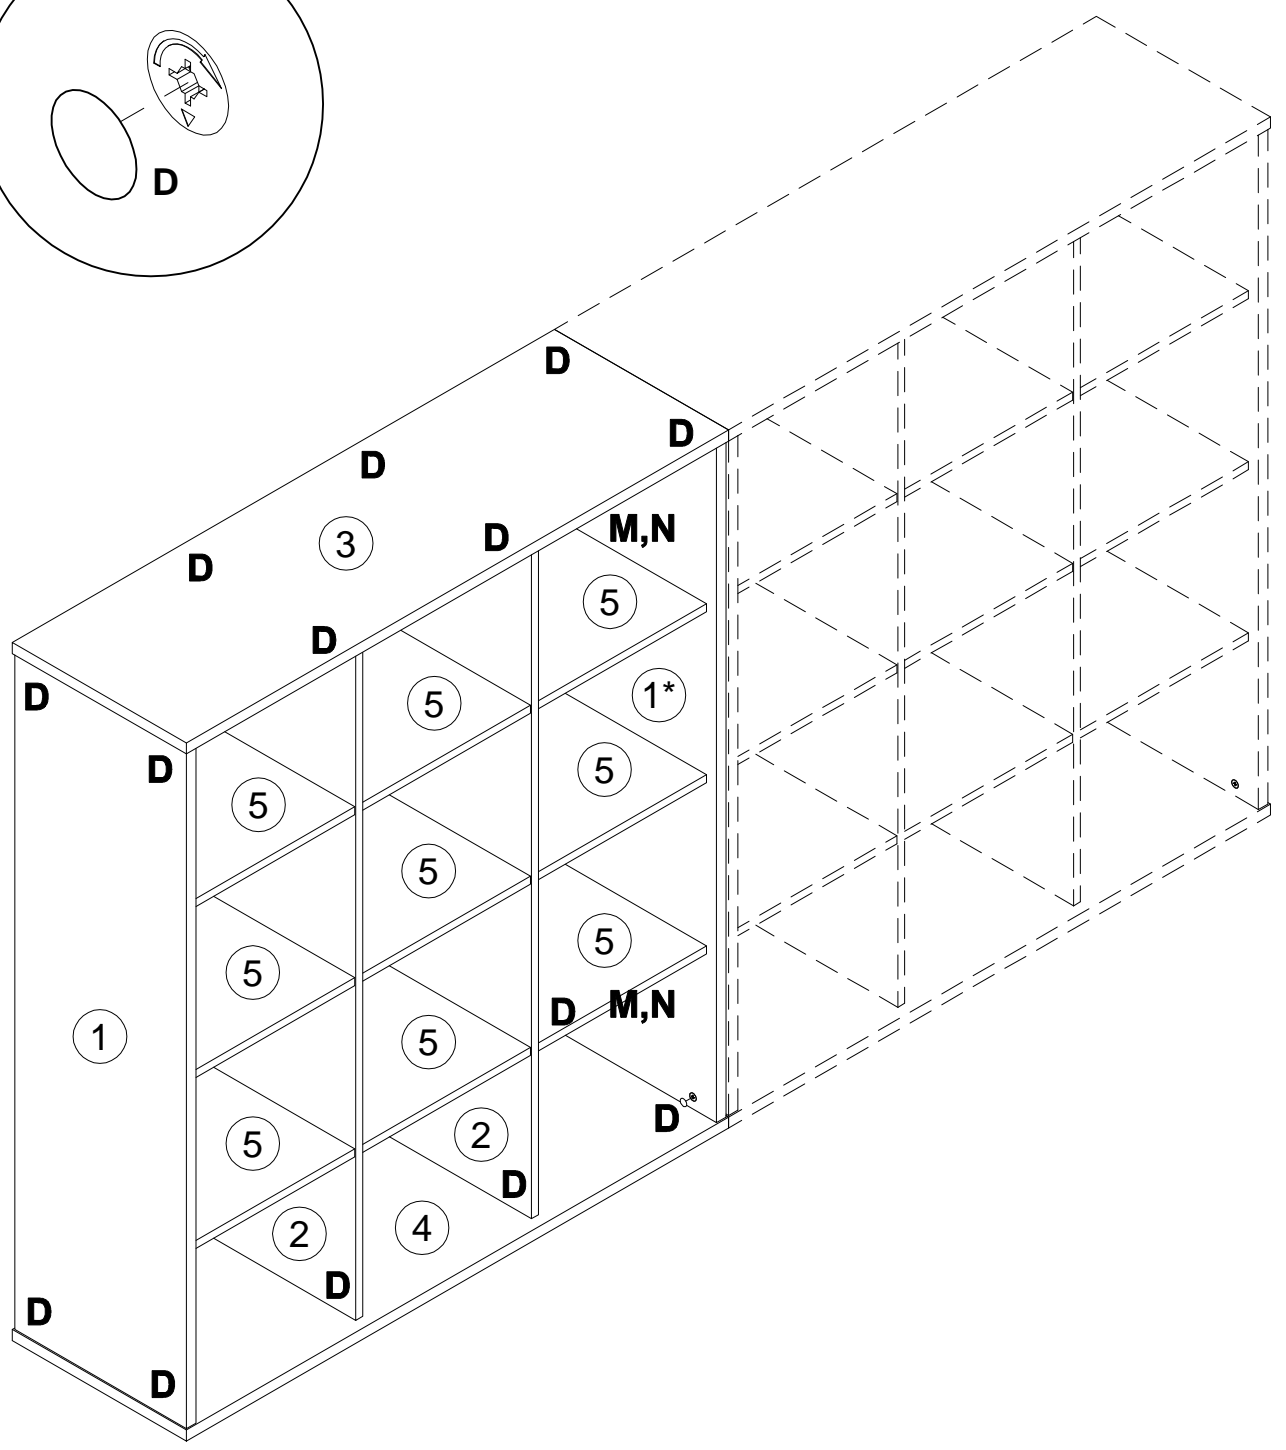

D	20x0.5	M	M4x29	N	M4x25
100640		x16		x2