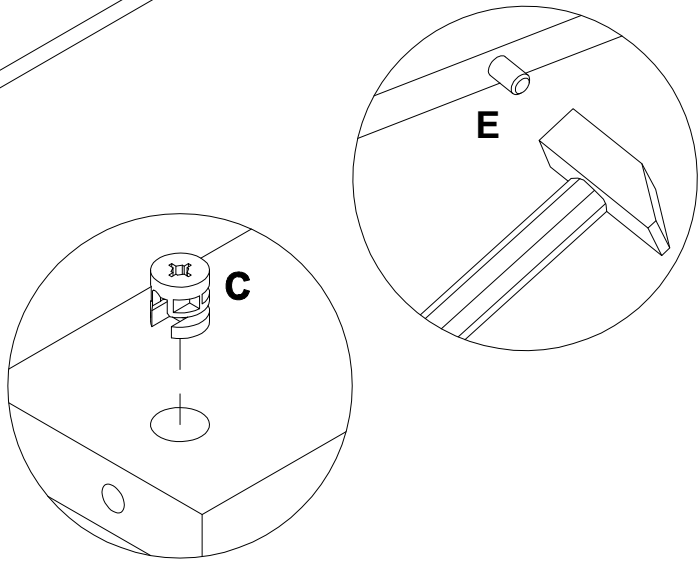

EAC

инструкция по сборке

Стеллаж арт. 4669, 4559

габаритные размеры

высота - 1406 мм

ширина - 1252 мм

глубина - 402 мм

единая справочная служба:

8 800 100-50-22

(звонок по России бесплатный)

LAZURIT
FURNITURE FACTORY

1

поз.	наименование детали	№ упак.	шт.	длина, мм	ширина, мм
1	Стенка боковая	2	2	1352	396
2	Стенка-перегородка	1	2	1352	354
3	Стенка горизонтальная	2	1	1252	402
4	Стенка горизонтальная	2	1	1252	402
5	Стенка горизонтальная	1	9	390	350

A 090913	 7x32 x12	C 000147	 15x16 x8	E 000151	 8x35 x8
--------------------	---	--------------------	--	--------------------	---

6

x2

A  7x32 x24 090913	B  15x12 x8 000146	E  8x35 x8 000151
---	--	---

2

2