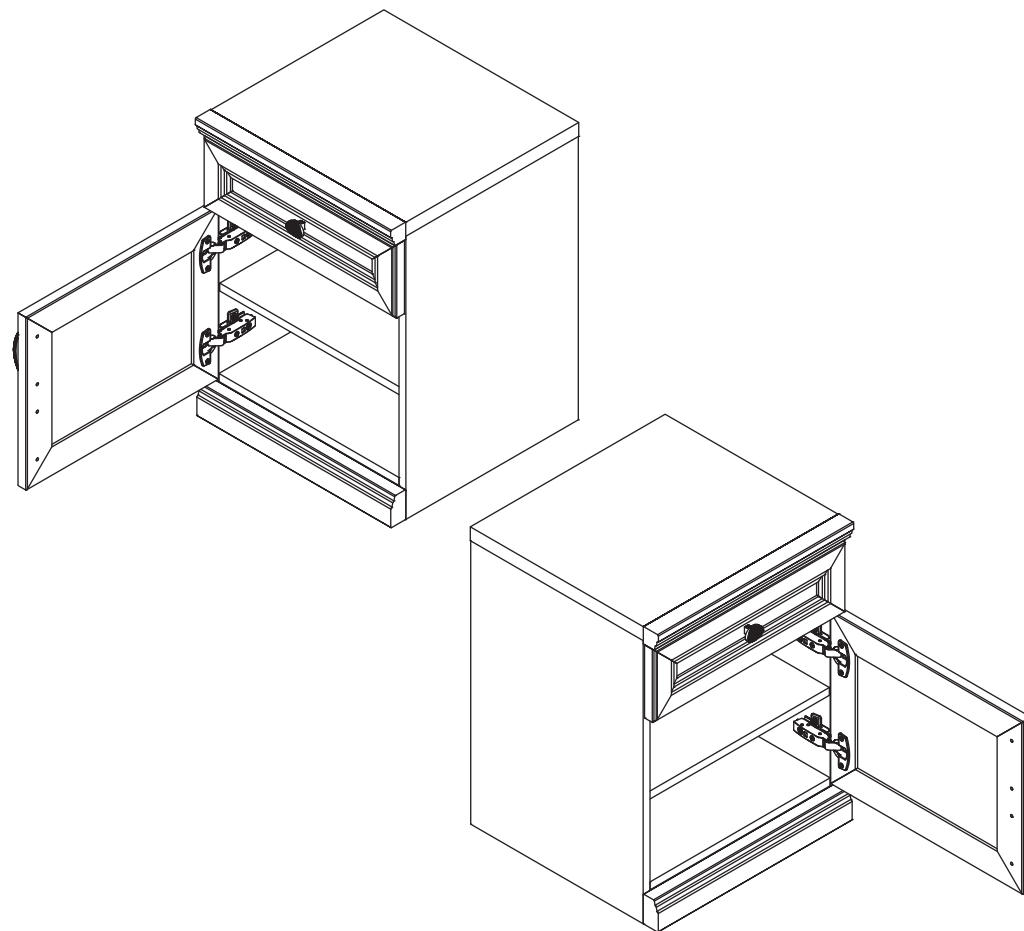

EAC

инструкция по сборке

Тумба арт. 2205

габаритные размеры

высота: 604 мм
ширина: 453 мм
глубина: 437 мм

единая справочная служба:
8 800 100-50-22
(звонок по России бесплатный)

LAZURIT

1

поз.	Название детали	№ упак.	кол-во, шт.	длина, мм	ширина, мм
A	Стенка боковая левая	1	1	570	400
B	Стенка боковая правая	1	1	570	400
C	Крышка	1	1	452	402
D	Дно	1	1	418	380
E	Планка декоративная	1	1	453	35
F	Цоколь	1	1	450	60
G	Стенка задняя	1	1	515	430
H	Бок ящика левый	1	1	350	100
I	Бок ящика правый	1	1	350	100
J	Дно ящика	1	1	390	355
K	Стенка задняя ящика	1	1	378	86
L	Панель ящика	2	1	147	446
M	Дверь	2	1	347	446
N	Полка вкладная	1	1	378	416