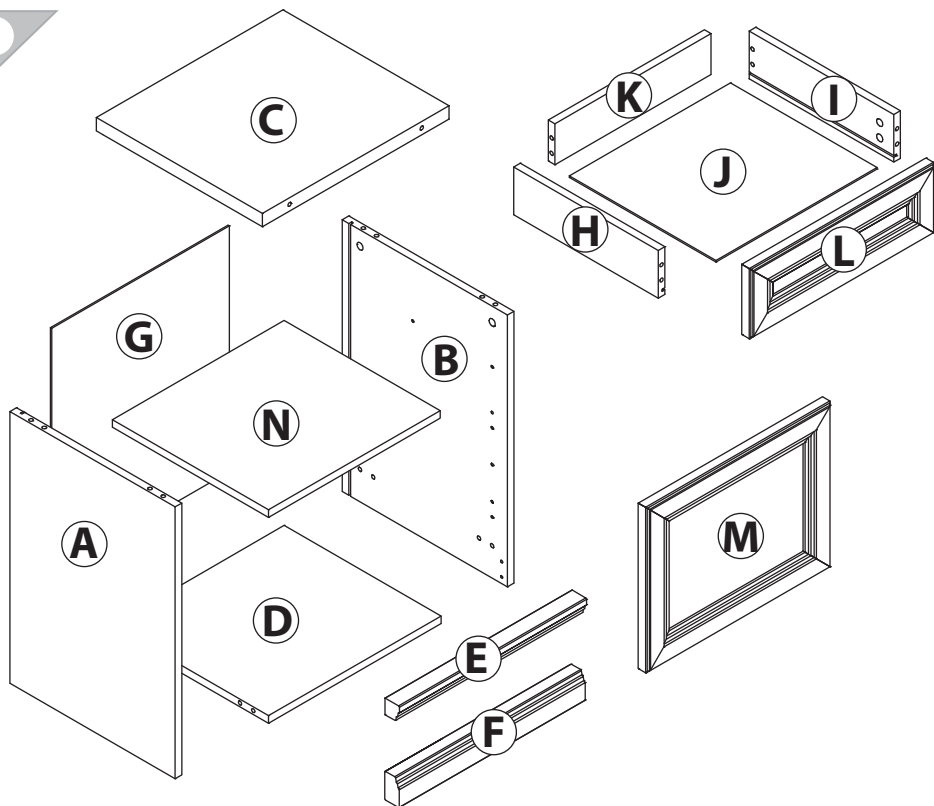

EAC

инструкция по сборке

Тумба арт. 2205

габаритные размеры

высота: 604 мм
ширина: 453 мм
глубина: 437 мм

единая справочная служба:
8 800 100-50-22
(звонок по России бесплатный)

LAZURIT

1

поз.	Название детали	№ упак.	кол-во, шт.	длина, мм	ширина, мм
A	Стенка боковая левая	1	1	570	400
B	Стенка боковая правая	1	1	570	400
C	Крышка	1	1	452	402
D	Дно	1	1	418	380
E	Планка декоративная	1	1	453	35
F	Цоколь	1	1	450	60
G	Стенка задняя	1	1	515	430
H	Бок ящика левый	1	1	350	100
I	Бок ящика правый	1	1	350	100
J	Дно ящика	1	1	390	355
K	Стенка задняя ящика	1	1	378	86
L	Панель ящика	2	1	147	446
M	Дверь	2	1	347	446
N	Полка вкладная	1	1	378	416

2

Возможна эксплуатация тумбы без вкладной полки.

3

1 M4x16 уп.1 x1	2 RV8 уп.1 x3	3 уп.1 x12	4 Ø15 уп.1 x12	5 уп.1 x1
6 уп.1 x2	7 Ø8 уп.1 x14	8 уп.1 x4	9 уп.1 x1	10 15/16 уп.1 x12
11 6x11.5 уп.1 x4	12 3x16 уп.1 x7	13 3.5x16 уп.1 x8	14 уп.1 x1 l=350	
15 6,3x11.5 уп.1 x4	16 уп.1 x1	17 M4x30 уп.1 x2	18 Ø5 уп.1 x10	19 Ø5 уп.1 x4
20 уп.1 x2	21 уп.1 x2	22 уп.1 x2	23 уп.1 x2	