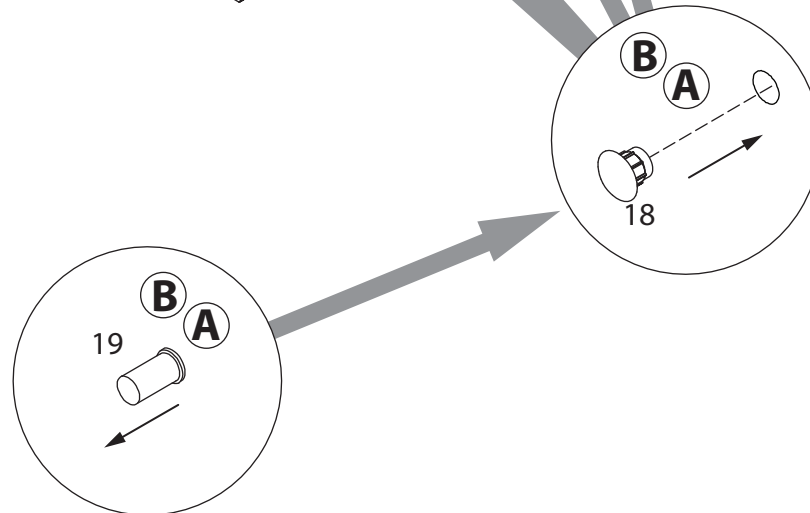

EAC

инструкция по сборке

Тумба арт. 2205

габаритные размеры

высота: 604 мм
ширина: 453 мм
глубина: 437 мм

единая справочная служба:
8 800 100-50-22
(звонок по России бесплатный)

LAZURIT

1

поз.	Название детали	№ упак.	кол-во, шт.	длина, мм	ширина, мм
A	Стенка боковая левая	1	1	570	400
B	Стенка боковая правая	1	1	570	400
C	Крышка	1	1	452	402
D	Дно	1	1	418	380
E	Планка декоративная	1	1	453	35
F	Цоколь	1	1	450	60
G	Стенка задняя	1	1	515	430
H	Бок ящика левый	1	1	350	100
I	Бок ящика правый	1	1	350	100
J	Дно ящика	1	1	390	355
K	Стенка задняя ящика	1	1	378	86
L	Панель ящика	2	1	147	446
M	Дверь	2	1	347	446
N	Полка вкладная	1	1	378	416

2

Возможна эксплуатация тумбы без вкладной полки.

3

1 M4x16 уп.1 x1	2 RV8 уп.1 x3	3 уп.1 x12	4 Ø15 уп.1 x12	5 уп.1 x1
6 уп.1 x2	7 Ø8 уп.1 x14	8 уп.1 x4	9 уп.1 x1	10 15/16 уп.1 x12
11 6x11.5 уп.1 x4	12 3x16 уп.1 x7	13 3.5x16 уп.1 x8	14 уп.1 x1 l=350	
15 6,3x11.5 уп.1 x4	16 уп.1 x1	17 M4x30 уп.1 x2	18 Ø5 уп.1 x10	19 Ø5 уп.1 x4
20 уп.1 x2	21 уп.1 x2	22 уп.1 x2	23 уп.1 x2	