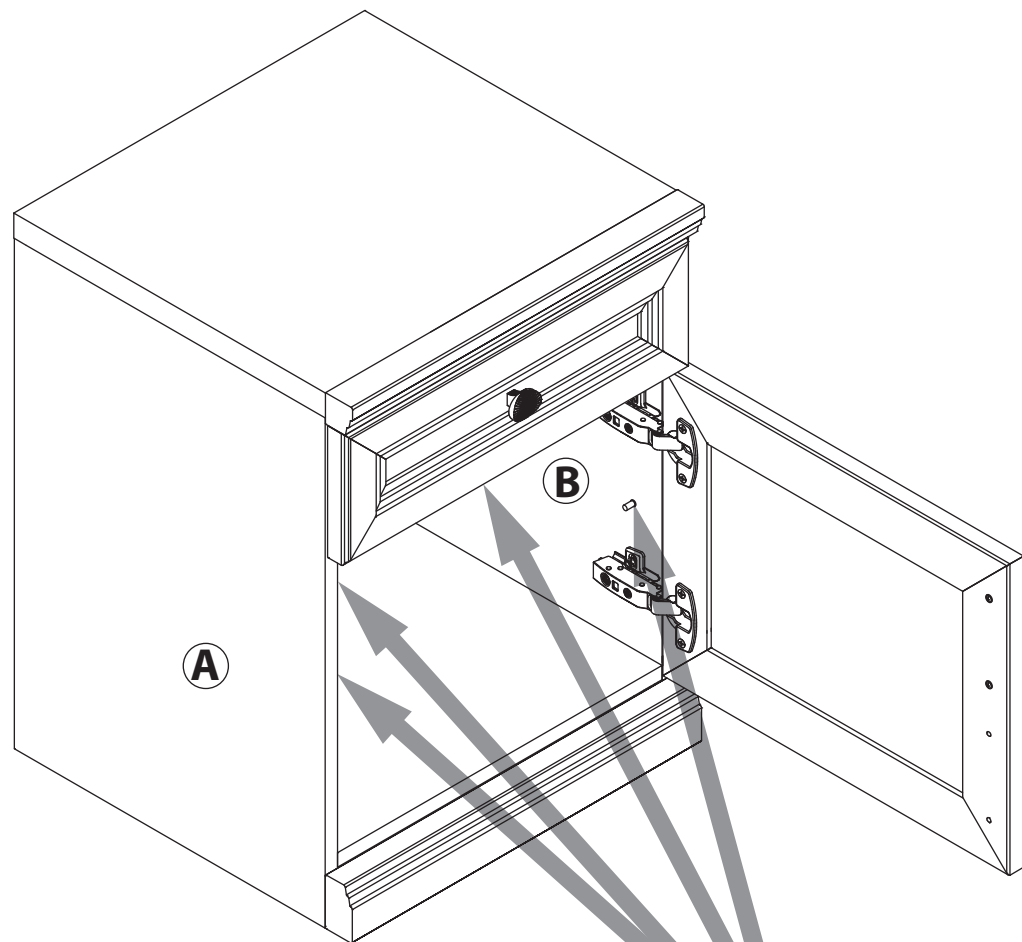

EAC

инструкция по сборке

Тумба арт. 2205

габаритные размеры

высота: 604 мм
ширина: 453 мм
глубина: 437 мм

единая справочная служба:
8 800 100-50-22
(звонок по России бесплатный)

LAZURIT

1

поз.	Название детали	№ упак.	кол-во, шт.	длина, мм	ширина, мм
A	Стенка боковая левая	1	1	570	400
B	Стенка боковая правая	1	1	570	400
C	Крышка	1	1	452	402
D	Дно	1	1	418	380
E	Планка декоративная	1	1	453	35
F	Цоколь	1	1	450	60
G	Стенка задняя	1	1	515	430
H	Бок ящика левый	1	1	350	100
I	Бок ящика правый	1	1	350	100
J	Дно ящика	1	1	390	355
K	Стенка задняя ящика	1	1	378	86
L	Панель ящика	2	1	147	446
M	Дверь	2	1	347	446
N	Полка вкладная	1	1	378	416