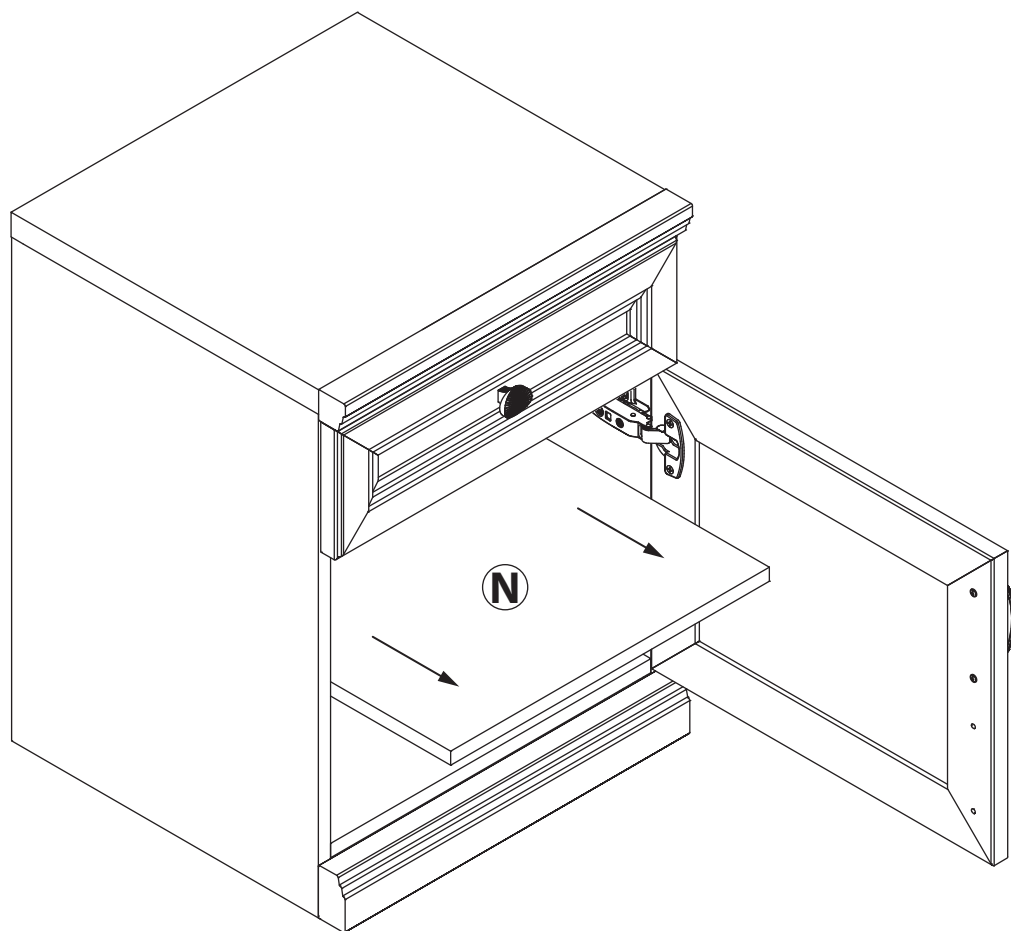

EAC

инструкция по сборке

Тумба арт. 2205

габаритные размеры

высота: 604 мм
ширина: 453 мм
глубина: 437 мм

единая справочная служба:
8 800 100-50-22
(звонок по России бесплатный)

LAZURIT

1

поз.	Название детали	№ упак.	кол-во, шт.	длина, мм	ширина, мм
A	Стенка боковая левая	1	1	570	400
B	Стенка боковая правая	1	1	570	400
C	Крышка	1	1	452	402
D	Дно	1	1	418	380
E	Планка декоративная	1	1	453	35
F	Цоколь	1	1	450	60
G	Стенка задняя	1	1	515	430
H	Бок ящика левый	1	1	350	100
I	Бок ящика правый	1	1	350	100
J	Дно ящика	1	1	390	355
K	Стенка задняя ящика	1	1	378	86
L	Панель ящика	2	1	147	446
M	Дверь	2	1	347	446
N	Полка вкладная	1	1	378	416

2

Возможна эксплуатация тумбы без вкладной полки.

3

1 M4x16 уп.1 x1	2 RV8 уп.1 x3	3 уп.1 x12	4 Ø15 уп.1 x12	5 уп.1 x1
6 уп.1 x2	7 Ø8 уп.1 x14	8 уп.1 x4	9 уп.1 x1	10 15/16 уп.1 x12
11 6x11.5 уп.1 x4	12 3x16 уп.1 x7	13 3.5x16 уп.1 x8	14 уп.1 x1 l=350	
15 6,3x11.5 уп.1 x4	16 уп.1 x1	17 M4x30 уп.1 x2	18 Ø5 уп.1 x10	19 Ø5 уп.1 x4
20 уп.1 x2	21 уп.1 x2	22 уп.1 x2	23 уп.1 x2	