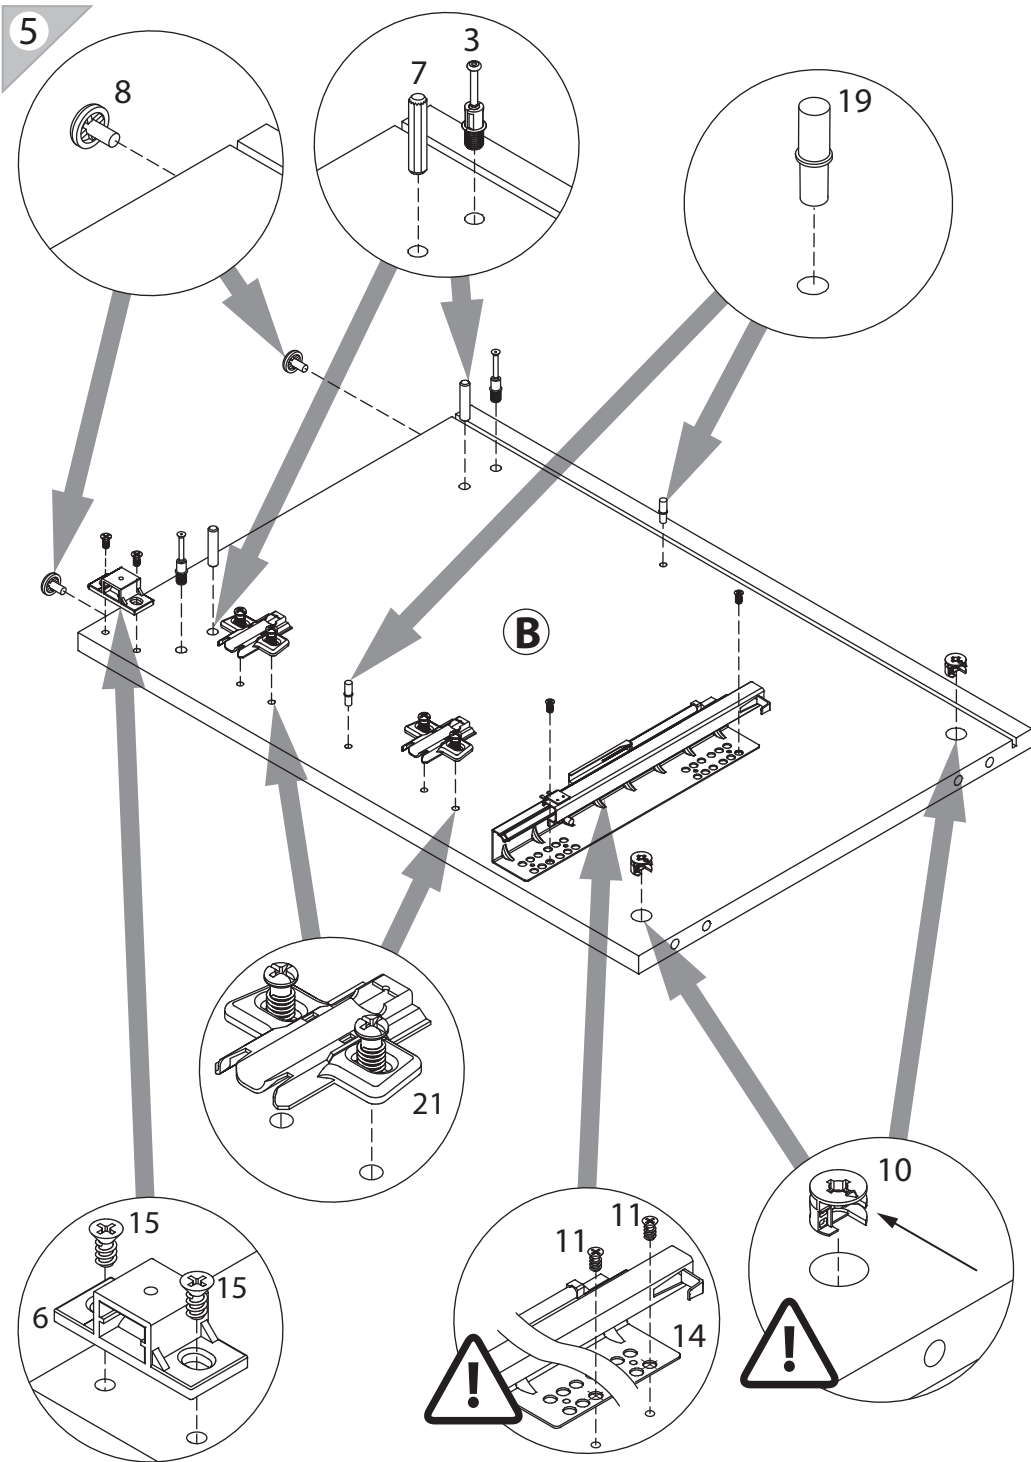

поз.	Название детали	№ упак.	кол-во, шт.	длина, мм	ширина, мм
A	Стенка боковая левая	1	1	570	400
B	Стенка боковая правая	1	1	570	400
C	Крышка	1	1	452	402
D	Дно	1	1	418	380
E	Планка декоративная	1	1	453	35
F	Цоколь	1	1	450	60
G	Стенка задняя	1	1	515	430
H	Бок ящика левый	1	1	350	100
I	Бок ящика правый	1	1	350	100
J	Дно ящика	1	1	390	355
K	Стенка задняя ящика	1	1	378	86
L	Панель ящика	2	1	147	446
M	Дверь	2	1	347	446
N	Полка вкладная	1	1	378	416

2

Возможна эксплуатация тумбы без вкладной полки.

3

1 M4x16 уп.1 x1	2 RV8 уп.1 x3	3 уп.1 x12	4 Ø15 уп.1 x12	5 уп.1 x1
6 уп.1 x2	7 Ø8 уп.1 x14	8 уп.1 x4	9 уп.1 x1	10 15/16 уп.1 x12
11 6x11.5 уп.1 x4	12 3x16 уп.1 x7	13 3.5x16 уп.1 x8	14 уп.1 x1 l=350	
15 6,3x11.5 уп.1 x4	16 уп.1 x1	17 M4x30 уп.1 x2	18 Ø5 уп.1 x10	19 Ø5 уп.1 x4
20 уп.1 x2	21 уп.1 x2	22 уп.1 x2	23 уп.1 x2	

4

7

8

17

18

15

9

16