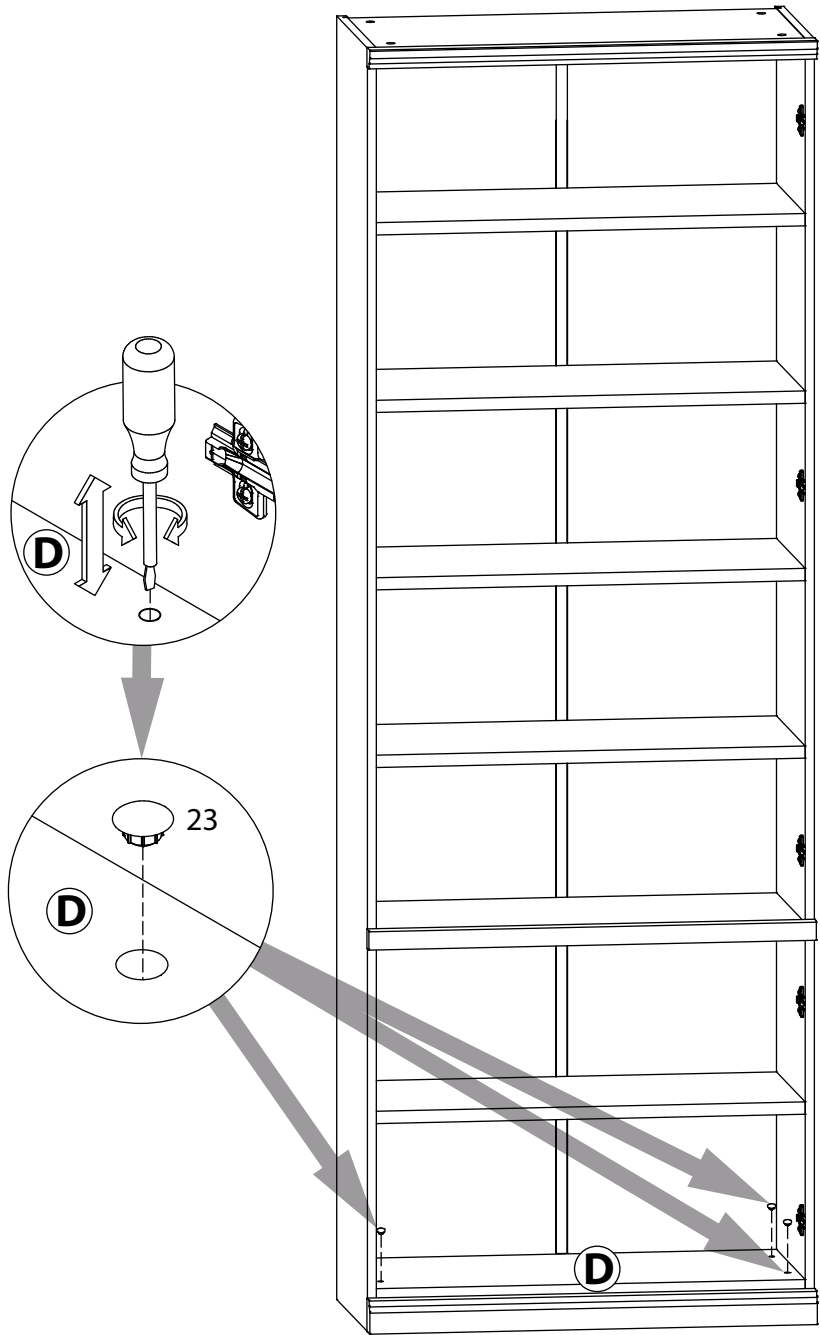

EAC

инструкция по сборке

Шкаф

арт. 2170

габаритные размеры

высота: 2304 мм

ширина: 801 мм

глубина: 415 мм

единая справочная служба:
8 800 100-50-22
 (звонок по России бесплатный)

LAZURIT

1

поз.	Название детали	№ упак.	кол-во, шт.	длина, мм	ширина, мм
A	Стенка боковая левая	1	1	2300	380
B	Стенка боковая правая	1	1	2300	380
C	Крышка	2	1	768	359
D	Дно	2	1	768	359
E	Полка стяжная	2	5	768	358
F	Полка стяжная	2	1	768	359
G	Стенка задняя	1	2	2237	389
H	Планка декоративная	2	1	801	35
I	Цоколь	2	1	801	60
J	Планка декоративная	2	1	801	35
N	Дверь арт. 2101	1	2	1538	396
O	Дверь арт. 2102	1	2	621	396

19

18

2

1	3x16	2	3.5x16	3	M4x30	4	Ø8	5	15/16
уп.2	x16	уп.2	x24	уп.2	x8	уп.2	x17	уп.2	x8
6	Ø15	7	Ø5	8	3.5x16	9		10	
уп.2	x12	уп.2	x8	уп.2	x16	уп.2	x12	уп.2	x1
11		12	l=2205	13	6x11.5	14		15	
уп.2	x4	уп.1	x1	уп.2	x20	уп.2	x20	уп.2	x20
16		17		18	15/22	19	RV8	20	
уп.2	x10	уп.2	x4	уп.2	x4	уп.2	x4	уп.2	x2
21		22		23	Ø10	24		25	6,3x11.5
уп.2	x2	уп.2	x4	уп.2	x4	уп.2	x2	уп.2	x4
26		27		28					
уп.2	x10	уп.2	x10	уп.2	x10				