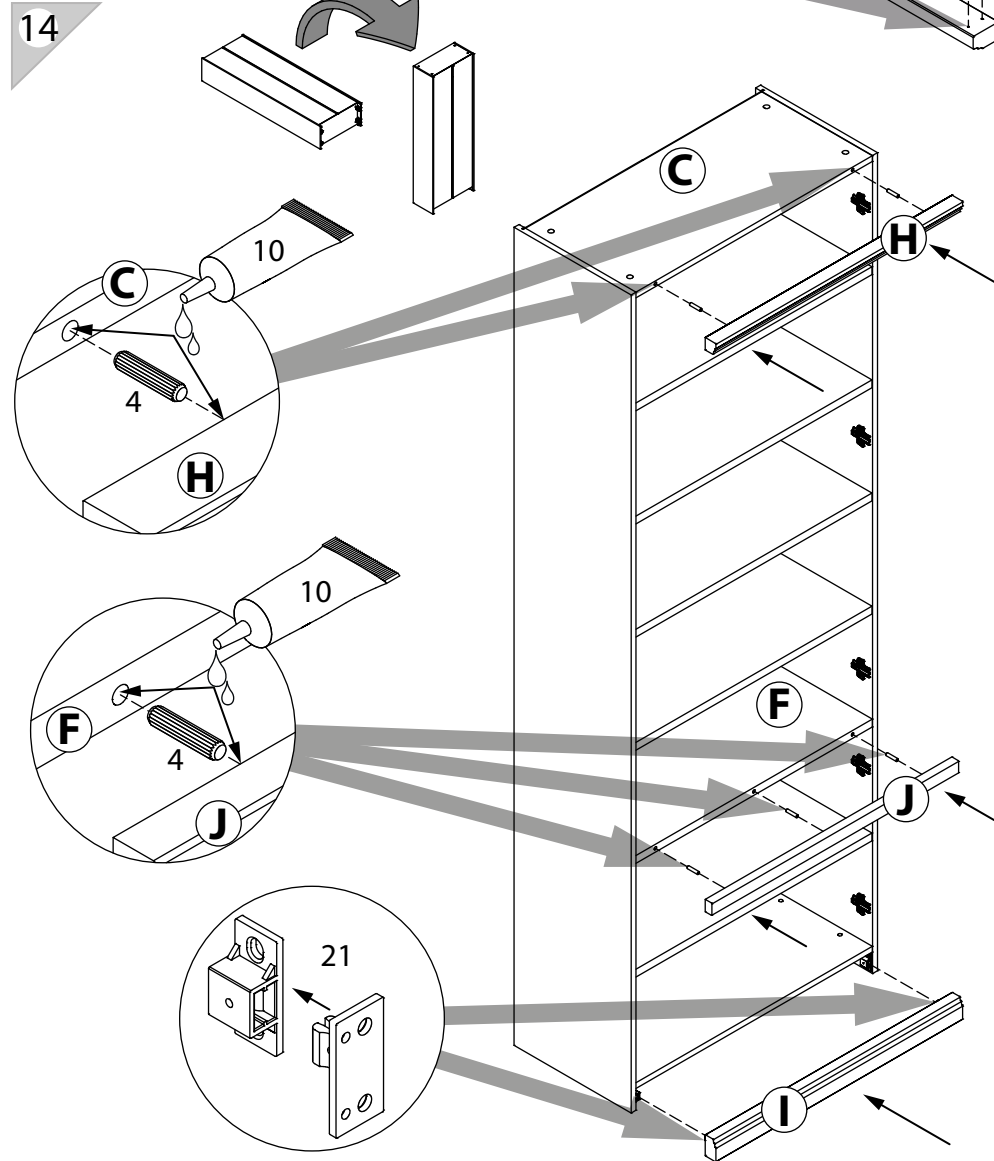

EAC

инструкция по сборке

Шкаф

арт. 2170

габаритные размеры

высота: 2304 мм

ширина: 801 мм

глубина: 415 мм

19

18

2

1	3x16	2	3.5x16	3	M4x30	4	Ø8	5	15/16
уп.2	x16	уп.2	x24	уп.2	x8	уп.2	x17	уп.2	x8
6	Ø15	7	Ø5	8	3.5x16	9		10	
уп.2	x12	уп.2	x8	уп.2	x16	уп.2	x12	уп.2	x1
11		12	l=2205	13	6x11.5	14		15	
уп.2	x4	уп.1	x1	уп.2	x20	уп.2	x20	уп.2	x20
16		17		18	15/22	19	RV8	20	
уп.2	x10	уп.2	x4	уп.2	x4	уп.2	x4	уп.2	x2
21		22		23	Ø10	24		25	6,3x11.5
уп.2	x2	уп.2	x4	уп.2	x4	уп.2	x2	уп.2	x4
26		27		28					
уп.2	x10	уп.2	x10	уп.2	x10				