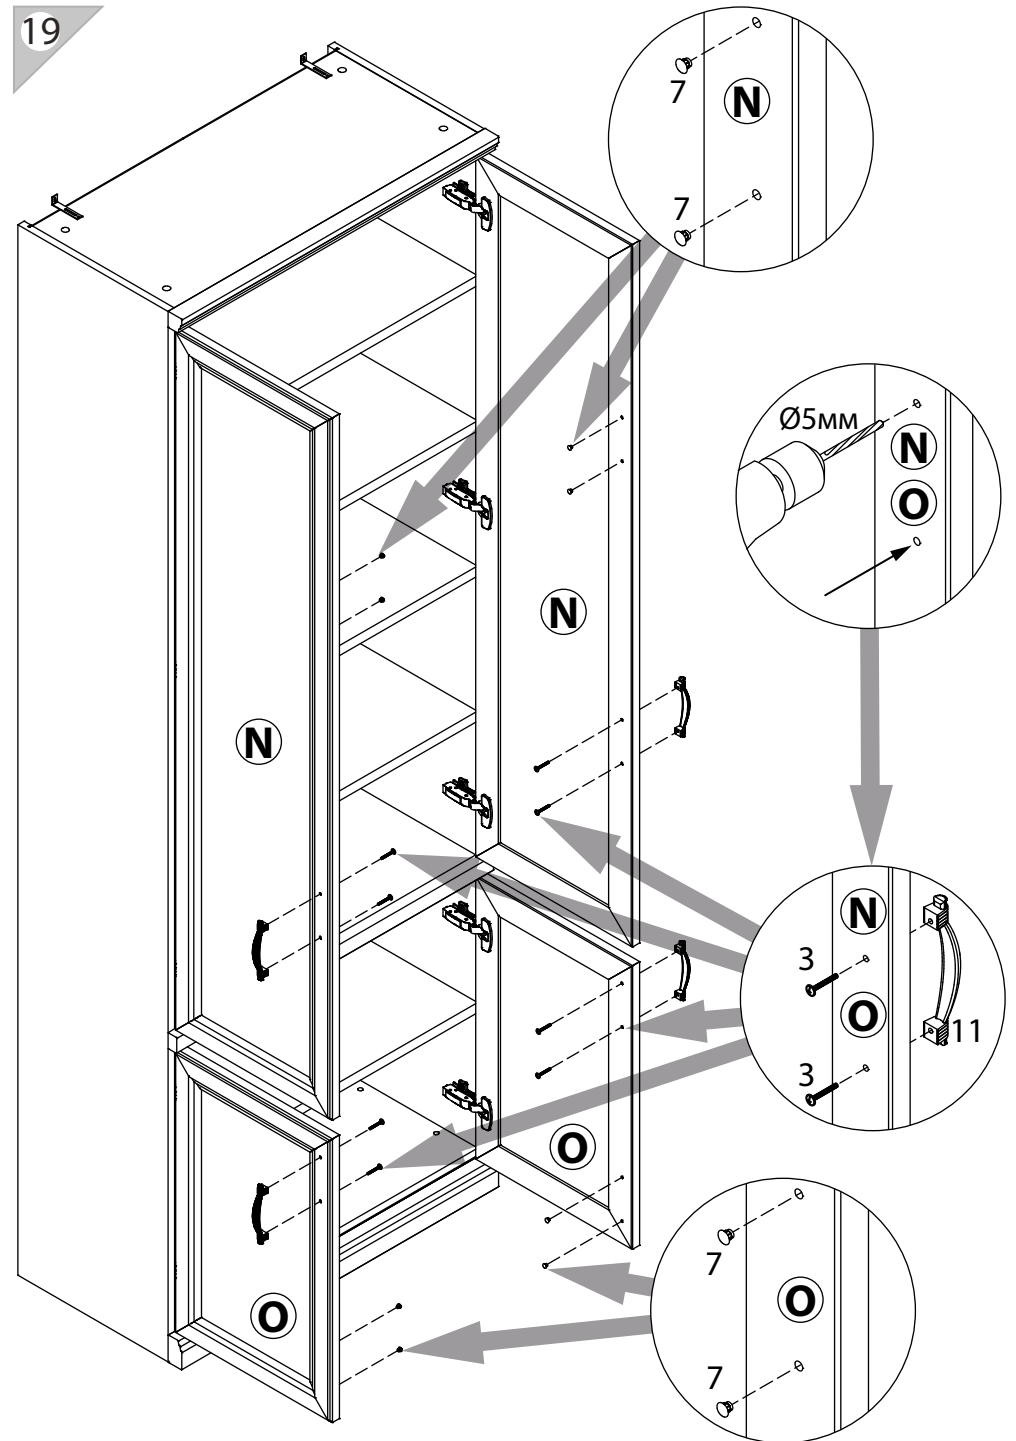

EAC

инструкция по сборке

Шкаф

арт. 2170

габаритные размеры

высота: 2304 мм

ширина: 801 мм

глубина: 415 мм

единая справочная служба:
8 800 100-50-22
 (звонок по России бесплатный)

LAZURIT

1

поз.	Название детали	№ упак.	кол-во, шт.	длина, мм	ширина, мм
A	Стенка боковая левая	1	1	2300	380
B	Стенка боковая правая	1	1	2300	380
C	Крышка	2	1	768	359
D	Дно	2	1	768	359
E	Полка стяжная	2	5	768	358
F	Полка стяжная	2	1	768	359
G	Стенка задняя	1	2	2237	389
H	Планка декоративная	2	1	801	35
I	Цоколь	2	1	801	60
J	Планка декоративная	2	1	801	35
N	Дверь арт. 2101	1	2	1538	396
O	Дверь арт. 2102	1	2	621	396

19

18

2

1	3x16	2	3.5x16	3	M4x30	4	Ø8	5	15/16
уп.2	x16	уп.2	x24	уп.2	x8	уп.2	x17	уп.2	x8
6	Ø15	7	Ø5	8	3.5x16	9		10	
уп.2	x12	уп.2	x8	уп.2	x16	уп.2	x12	уп.2	x1
11		12	l=2205	13	6x11.5	14		15	
уп.2	x4	уп.1	x1	уп.2	x20	уп.2	x20	уп.2	x20
16		17		18	15/22	19	RV8	20	
уп.2	x10	уп.2	x4	уп.2	x4	уп.2	x4	уп.2	x2
21		22		23	Ø10	24		25	6,3x11.5
уп.2	x2	уп.2	x4	уп.2	x4	уп.2	x2	уп.2	x4
26		27		28					
уп.2	x10	уп.2	x10	уп.2	x10				