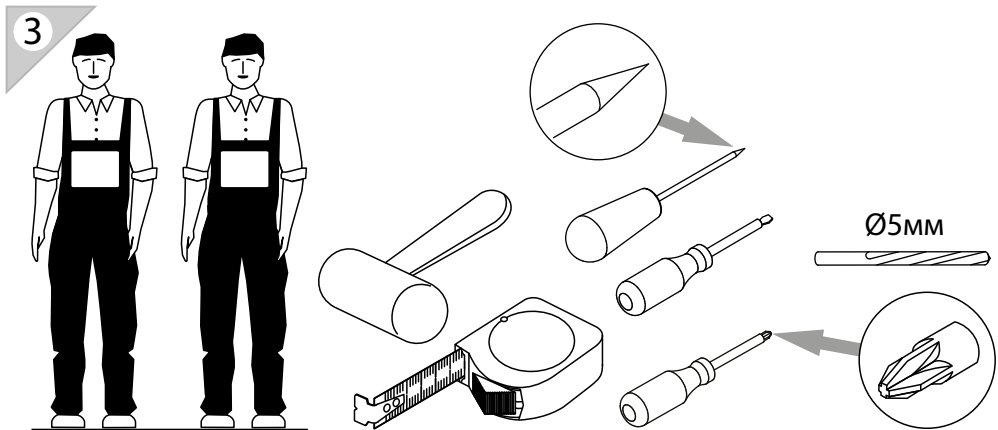

EAC

инструкция по сборке

Шкаф

арт. 2170

габаритные размеры

высота: 2304 мм

ширина: 801 мм

глубина: 415 мм

19

18

2

1	3x16	2	3.5x16	3	M4x30	4	Ø8	5	15/16
уп.2	x16	уп.2	x24	уп.2	x8	уп.2	x17	уп.2	x8
6	Ø15	7	Ø5	8	3.5x16	9		10	
уп.2	x12	уп.2	x8	уп.2	x16	уп.2	x12	уп.2	x1
11		12	l=2205	13	6x11.5	14		15	
уп.2	x4	уп.1	x1	уп.2	x20	уп.2	x20	уп.2	x20
16		17		18	15/22	19	RV8	20	
уп.2	x10	уп.2	x4	уп.2	x4	уп.2	x4	уп.2	x2
21		22		23	Ø10	24		25	6,3x11.5
уп.2	x2	уп.2	x4	уп.2	x4	уп.2	x2	уп.2	x4
26		27		28					
уп.2	x10	уп.2	x10	уп.2	x10				