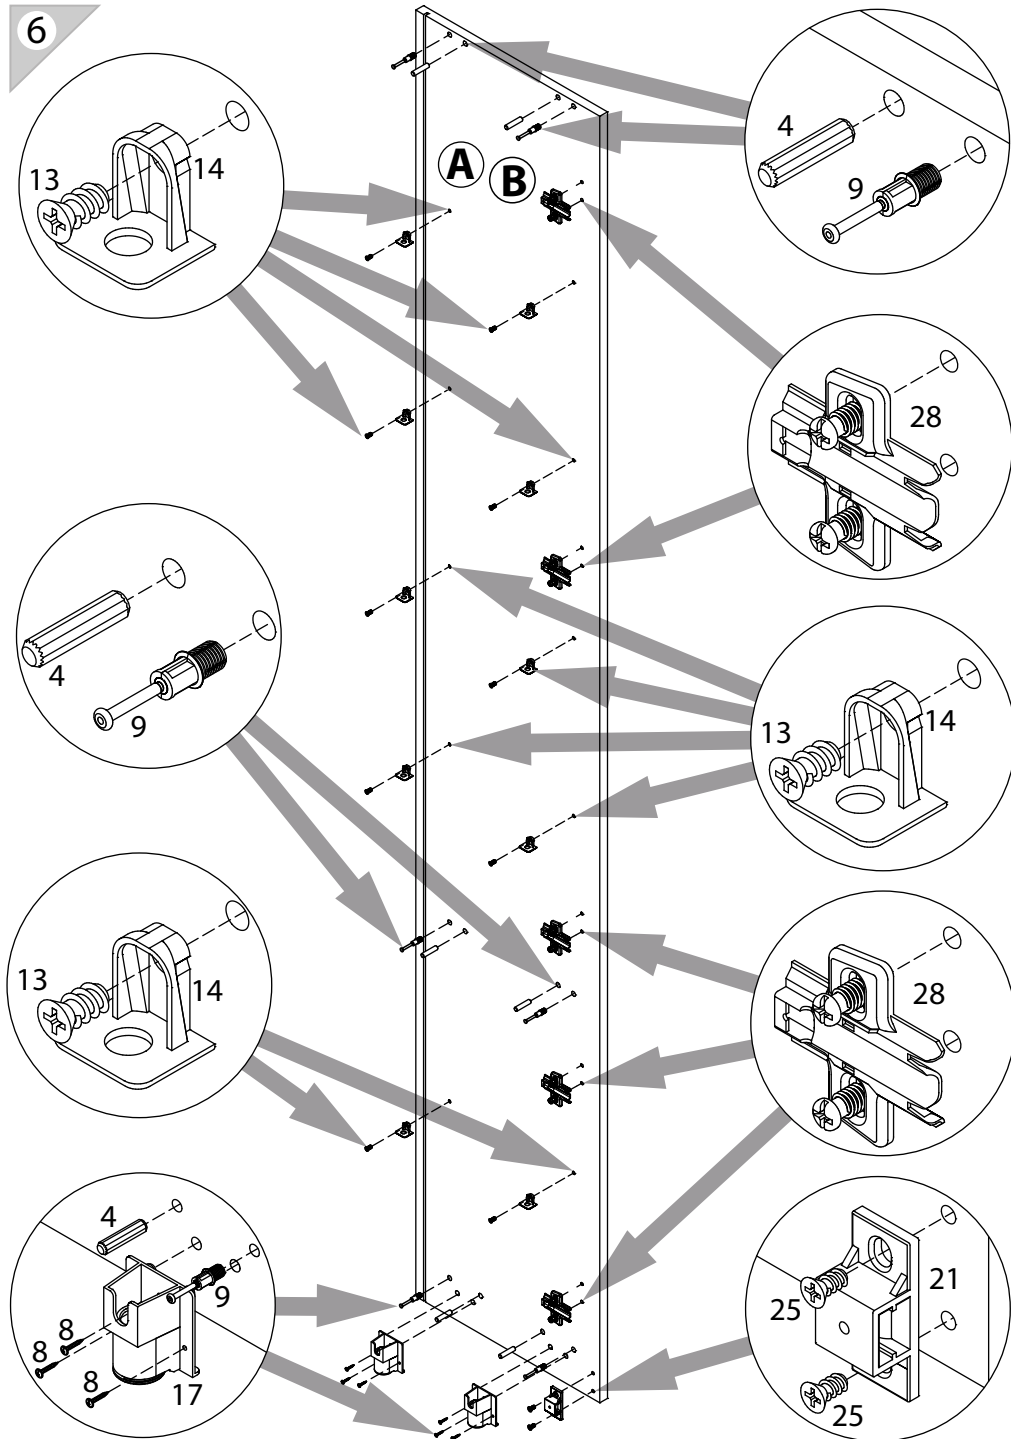

EAC

инструкция по сборке

Шкаф

арт. 2170

габаритные размеры

высота: 2304 мм

ширина: 801 мм

глубина: 415 мм

19

18

2

1	3x16	2	3.5x16	3	M4x30	4	Ø8	5	15/16
уп.2	x16	уп.2	x24	уп.2	x8	уп.2	x17	уп.2	x8
6	Ø15	7	Ø5	8	3.5x16	9		10	
уп.2	x12	уп.2	x8	уп.2	x16	уп.2	x12	уп.2	x1
11		12	l=2205	13	6x11.5	14		15	
уп.2	x4	уп.1	x1	уп.2	x20	уп.2	x20	уп.2	x20
16		17		18	15/22	19	RV8	20	
уп.2	x10	уп.2	x4	уп.2	x4	уп.2	x4	уп.2	x2
21		22		23	Ø10	24		25	6,3x11.5
уп.2	x2	уп.2	x4	уп.2	x4	уп.2	x2	уп.2	x4
26		27		28					
уп.2	x10	уп.2	x10	уп.2	x10				