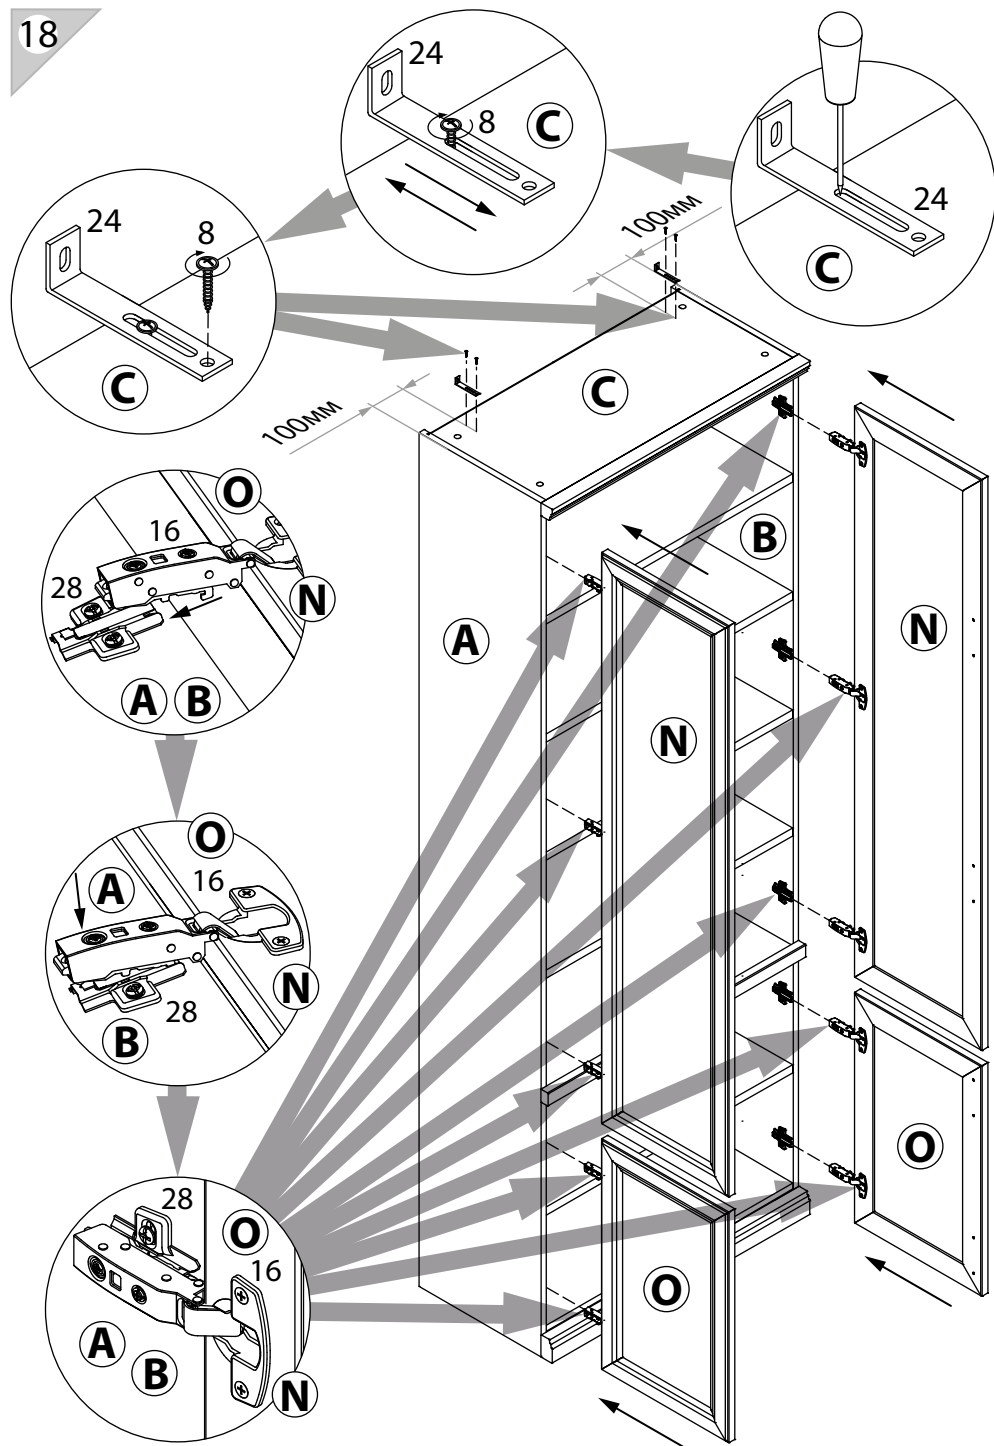

EAC

инструкция по сборке

Шкаф

арт. 2170

габаритные размеры

высота: 2304 мм

ширина: 801 мм

глубина: 415 мм

единая справочная служба:
8 800 100-50-22
 (звонок по России бесплатный)

LAZURIT

1

поз.	Название детали	№ упак.	кол-во, шт.	длина, мм	ширина, мм
A	Стенка боковая левая	1	1	2300	380
B	Стенка боковая правая	1	1	2300	380
C	Крышка	2	1	768	359
D	Дно	2	1	768	359
E	Полка стяжная	2	5	768	358
F	Полка стяжная	2	1	768	359
G	Стенка задняя	1	2	2237	389
H	Планка декоративная	2	1	801	35
I	Цоколь	2	1	801	60
J	Планка декоративная	2	1	801	35
N	Дверь арт. 2101	1	2	1538	396
O	Дверь арт. 2102	1	2	621	396

19

18

2

1	3x16	2	3.5x16	3	M4x30	4	Ø8	5	15/16
уп.2	x16	уп.2	x24	уп.2	x8	уп.2	x17	уп.2	x8
6	Ø15	7	Ø5	8	3.5x16	9		10	
уп.2	x12	уп.2	x8	уп.2	x16	уп.2	x12	уп.2	x1
11		12	l=2205	13	6x11.5	14		15	
уп.2	x4	уп.1	x1	уп.2	x20	уп.2	x20	уп.2	x20
16		17		18	15/22	19	RV8	20	
уп.2	x10	уп.2	x4	уп.2	x4	уп.2	x4	уп.2	x2
21		22		23	Ø10	24		25	6,3x11.5
уп.2	x2	уп.2	x4	уп.2	x4	уп.2	x2	уп.2	x4
26		27		28					
уп.2	x10	уп.2	x10	уп.2	x10				