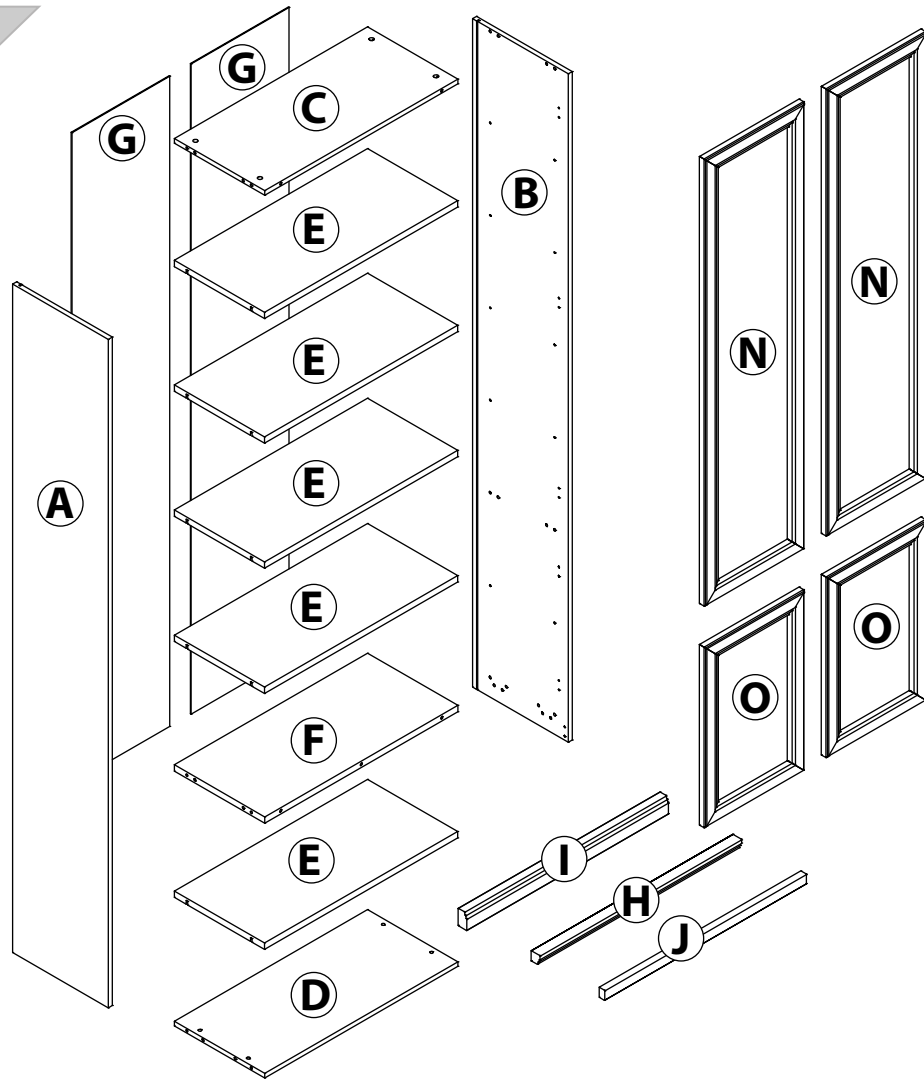

1

поз.	Название детали	№ упак.	кол-во, шт.	длина, мм	ширина, мм
A	Стенка боковая левая	1	1	2300	380
B	Стенка боковая правая	1	1	2300	380
C	Крышка	2	1	768	359
D	Дно	2	1	768	359
E	Полка стяжная	2	5	768	358
F	Полка стяжная	2	1	768	359
G	Стенка задняя	1	2	2237	389
H	Планка декоративная	2	1	801	35
I	Цоколь	2	1	801	60
J	Планка декоративная	2	1	801	35
N	Дверь арт. 2101	1	2	1538	396
O	Дверь арт. 2102	1	2	621	396

19