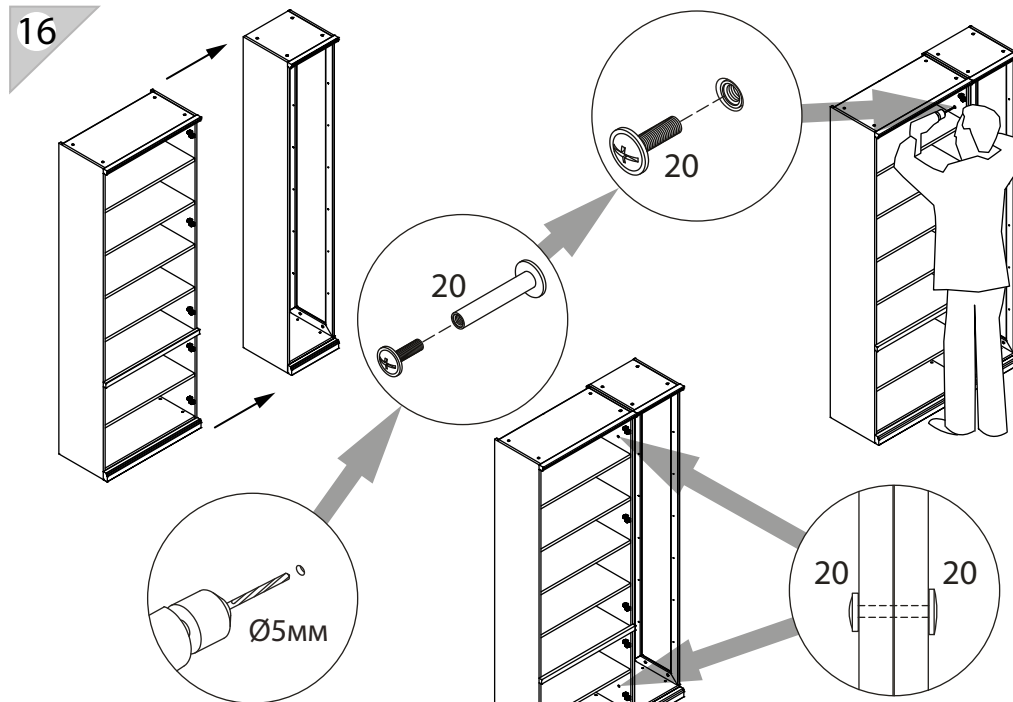

EAC

инструкция по сборке

Шкаф

арт. 2170

габаритные размеры

высота: 2304 мм

ширина: 801 мм

глубина: 415 мм

единая справочная служба:
8 800 100-50-22
 (звонок по России бесплатный)

LAZURIT

1

поз.	Название детали	№ упак.	кол-во, шт.	длина, мм	ширина, мм
A	Стенка боковая левая	1	1	2300	380
B	Стенка боковая правая	1	1	2300	380
C	Крышка	2	1	768	359
D	Дно	2	1	768	359
E	Полка стяжная	2	5	768	358
F	Полка стяжная	2	1	768	359
G	Стенка задняя	1	2	2237	389
H	Планка декоративная	2	1	801	35
I	Цоколь	2	1	801	60
J	Планка декоративная	2	1	801	35
N	Дверь арт. 2101	1	2	1538	396
O	Дверь арт. 2102	1	2	621	396

19

18

2

1	3x16	2	3.5x16	3	M4x30	4	Ø8	5	15/16
уп.2	x16	уп.2	x24	уп.2	x8	уп.2	x17	уп.2	x8
6	Ø15	7	Ø5	8	3.5x16	9		10	
уп.2	x12	уп.2	x8	уп.2	x16	уп.2	x12	уп.2	x1
11		12	l=2205	13	6x11.5	14		15	
уп.2	x4	уп.1	x1	уп.2	x20	уп.2	x20	уп.2	x20
16		17		18	15/22	19	RV8	20	
уп.2	x10	уп.2	x4	уп.2	x4	уп.2	x4	уп.2	x2
21		22		23	Ø10	24		25	6,3x11.5
уп.2	x2	уп.2	x4	уп.2	x4	уп.2	x2	уп.2	x4
26		27		28					
уп.2	x10	уп.2	x10	уп.2	x10				