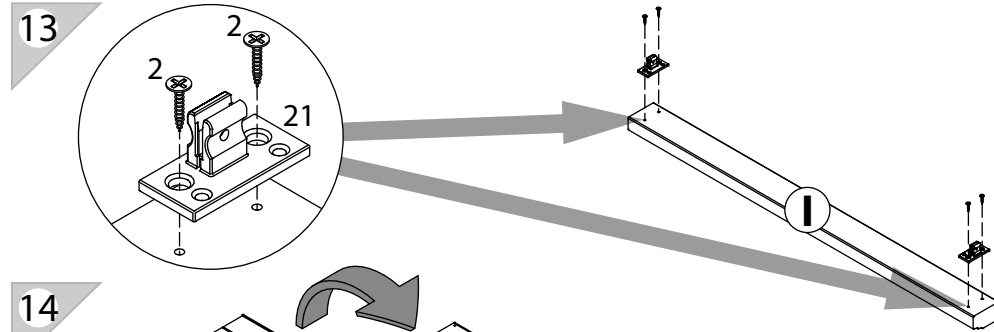

единая справочная служба:
8 800 100-50-22
 (звонок по России бесплатный)

LAZURIT

1

поз.	Название детали	№ упак.	кол-во, шт.	длина, мм	ширина, мм
A	Стенка боковая левая	1	1	2300	380
B	Стенка боковая правая	1	1	2300	380
C	Крышка	2	1	768	359
D	Дно	2	1	768	359
E	Полка стяжная	2	5	768	358
F	Полка стяжная	2	1	768	359
G	Стенка задняя	1	2	2237	389
H	Планка декоративная	2	1	801	35
I	Цоколь	2	1	801	60
J	Планка декоративная	2	1	801	35
N	Дверь арт. 2101	1	2	1538	396
O	Дверь арт. 2102	1	2	621	396

19

18

2

1	3x16	2	3.5x16	3	M4x30	4	Ø8	5	15/16
уп.2	x16	уп.2	x24	уп.2	x8	уп.2	x17	уп.2	x8
6	Ø15	7	Ø5	8	3.5x16	9		10	
уп.2	x12	уп.2	x8	уп.2	x16	уп.2	x12	уп.2	x1
11		12	l=2205	13	6x11.5	14		15	
уп.2	x4	уп.1	x1	уп.2	x20	уп.2	x20	уп.2	x20
16		17		18	15/22	19	RV8	20	
уп.2	x10	уп.2	x4	уп.2	x4	уп.2	x4	уп.2	x2
21		22		23	Ø10	24		25	6,3x11.5
уп.2	x2	уп.2	x4	уп.2	x4	уп.2	x2	уп.2	x4
26		27		28					
уп.2	x10	уп.2	x10	уп.2	x10				