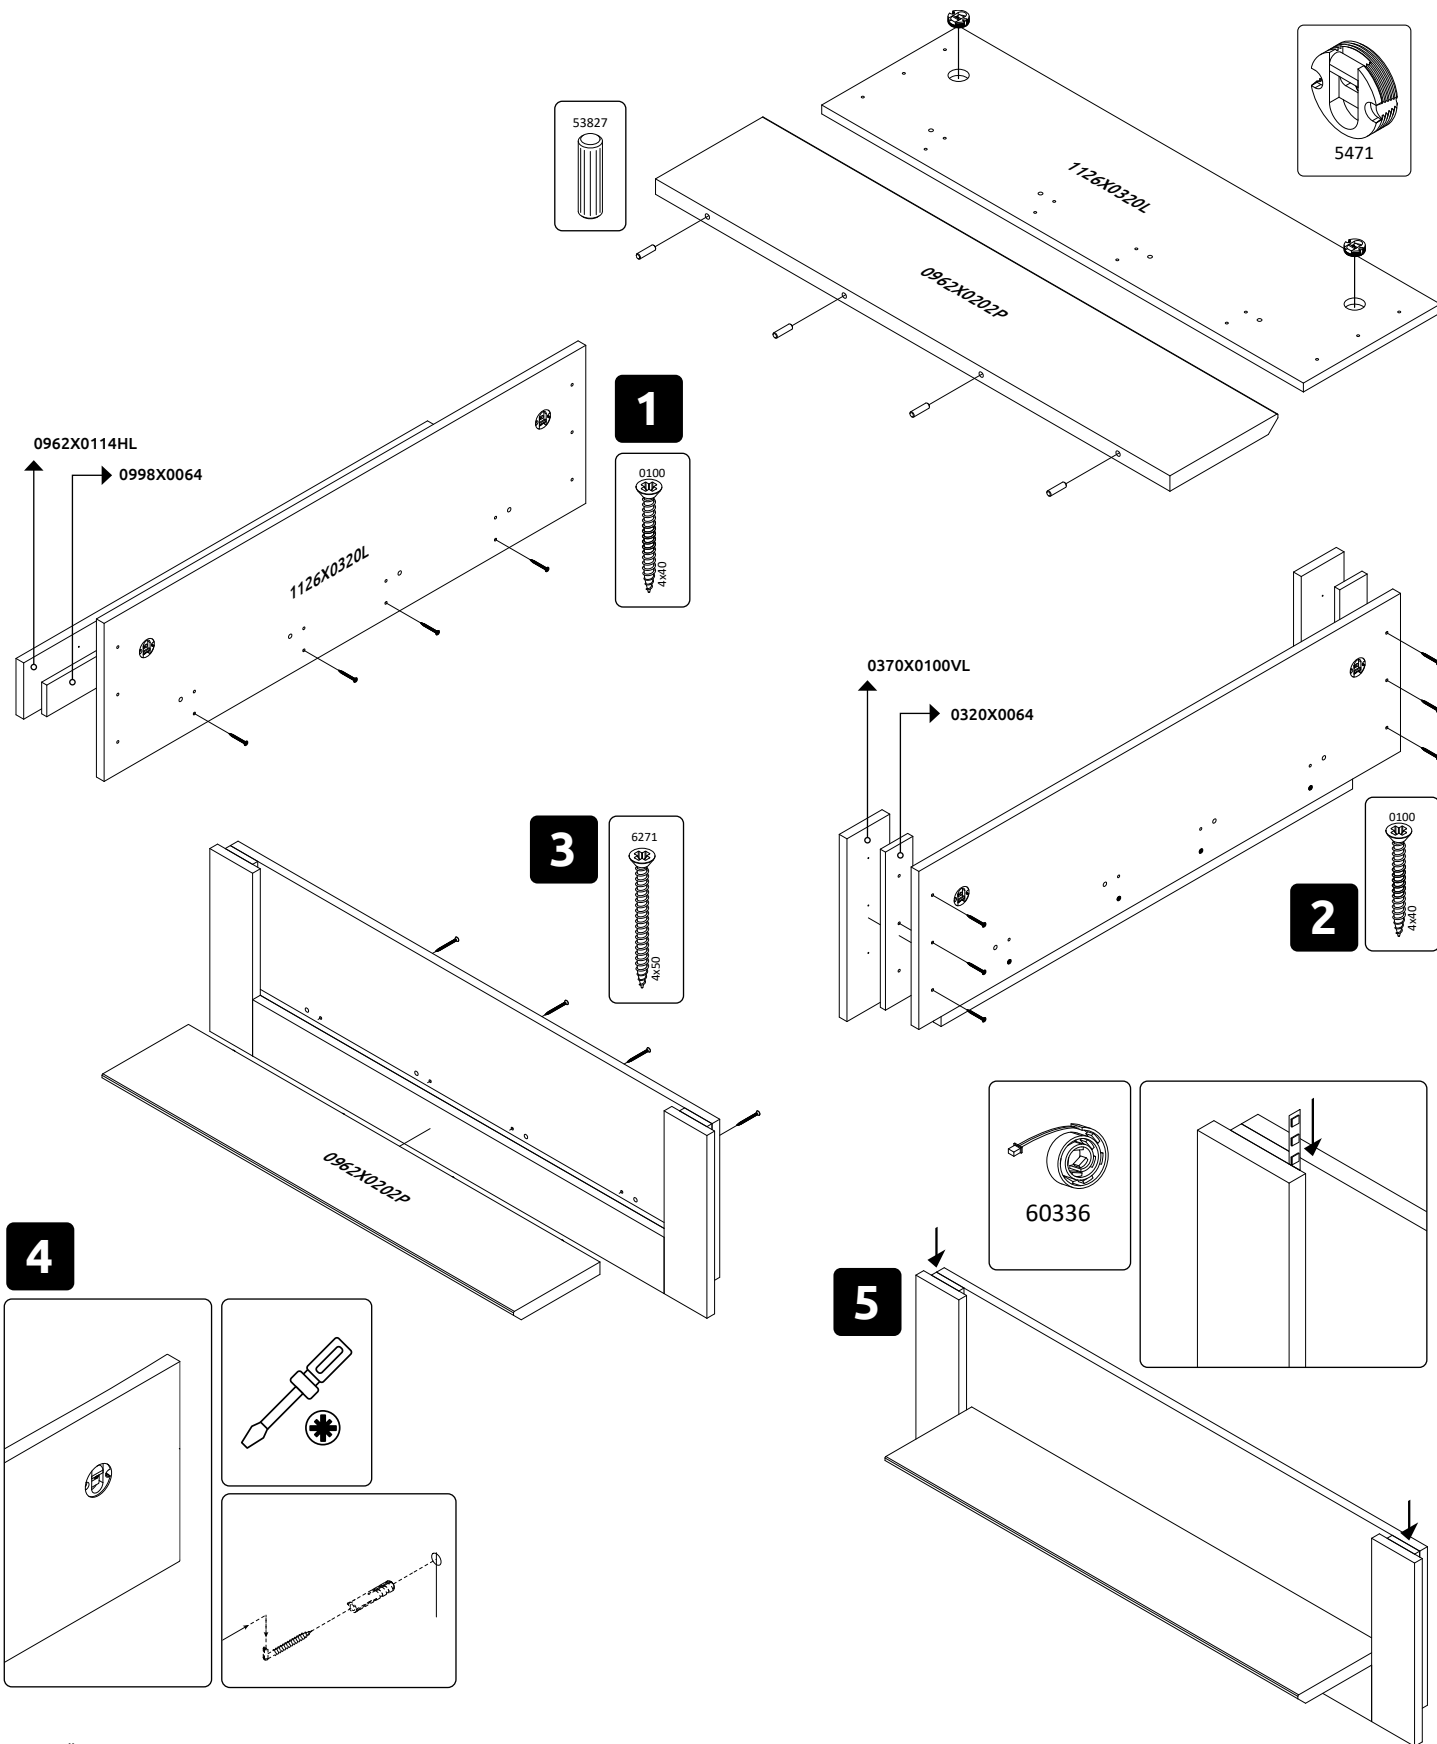

60846

VP116/S45
LWH - 1162x220x370
19.01.2024

РУССКИЙ
Важная информация
Внимательно прочитайте.
Сохраните эту информацию.

ВНИМАНИЕ
Крепежные средства для крепления к стене не прилагаются, для разных материалов стен требуются различные крепления. Используйте крепежные средства, подходящие для материала стен в Вашем доме. Если Вы не уверены, какой тип креплений подходит к данному материалу, обратитесь в специализированный магазин.