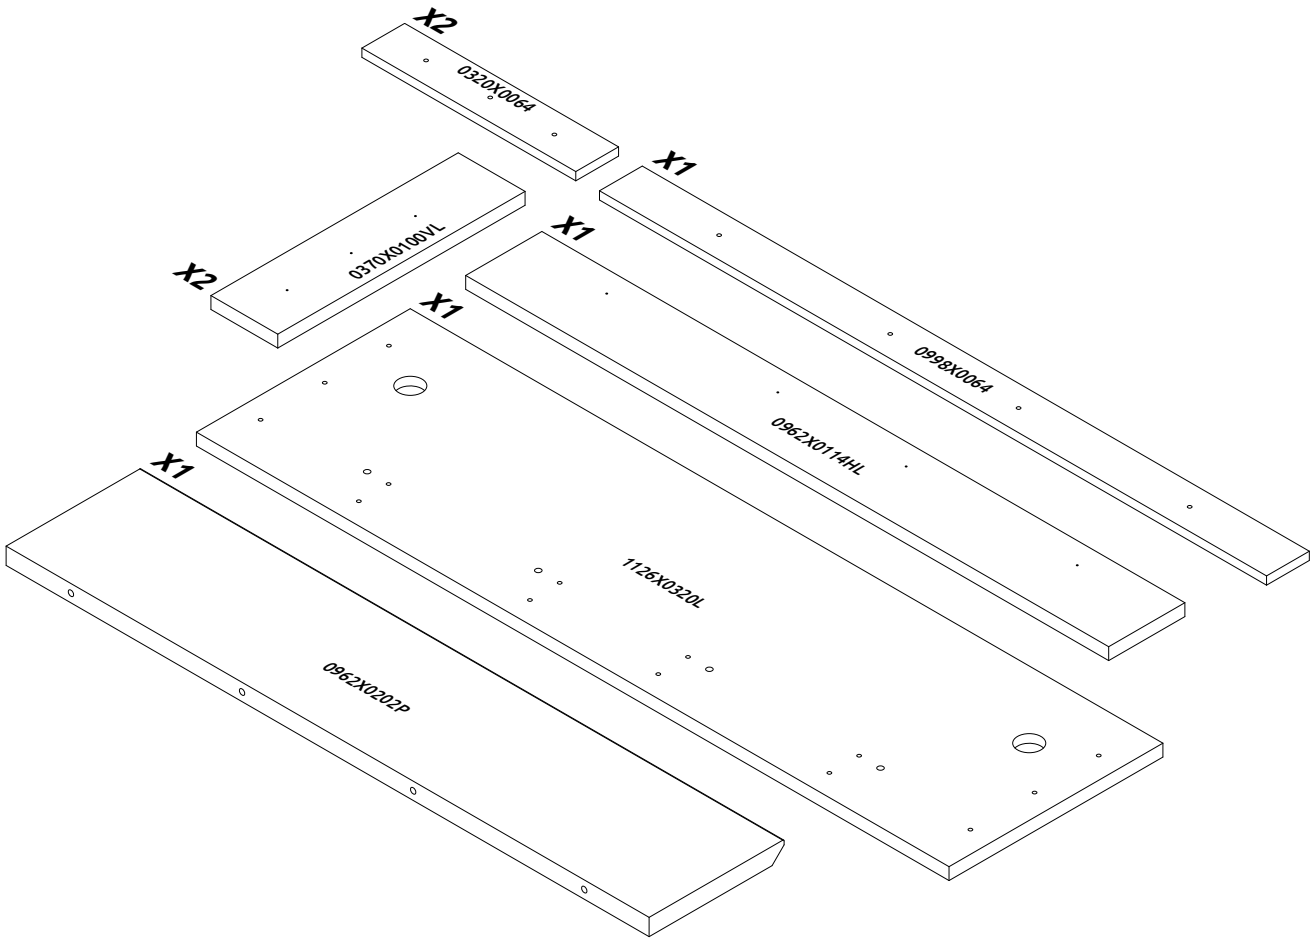

60846

VP116/S45
LWH - 1162x220x370
19.01.2024

РУССКИЙ
Важная информация
Внимательно прочитайте.
Сохраните эту информацию.

ВНИМАНИЕ
Крепежные средства для крепления к стене не прилагаются, для разных материалов стен требуются различные крепления. Используйте крепежные средства, подходящие для материала стен в Вашем доме. Если Вы не уверены, какой тип креплений подходит к данному материалу, обратитесь в специализированный магазин.