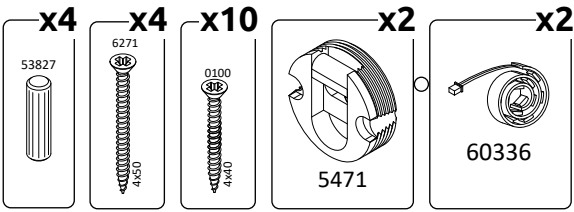

60846

VP116/S45
LWH - 1162x220x370
19.01.2024

РУССКИЙ
Важная информация
Внимательно прочитайте.
Сохраните эту информацию.

ВНИМАНИЕ
Крепежные средства для крепления к стене не прилагаются, для разных материалов стен требуются различные крепления. Используйте крепежные средства, подходящие для материала стен в Вашем доме. Если Вы не уверены, какой тип креплений подходит к данному материалу, обратитесь в специализированный магазин.