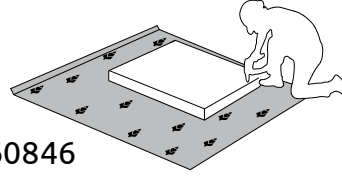

60846

VP116/S45
LWH - 1162x220x370
19.01.2024

РУССКИЙ
Важная информация
Внимательно прочитайте.
Сохраните эту информацию.

ВНИМАНИЕ
Крепежные средства для крепления к стене не прилагаются, для разных материалов стен требуются различные крепления. Используйте крепежные средства, подходящие для материала стен в Вашем доме. Если Вы не уверены, какой тип креплений подходит к данному материалу, обратитесь в специализированный магазин.