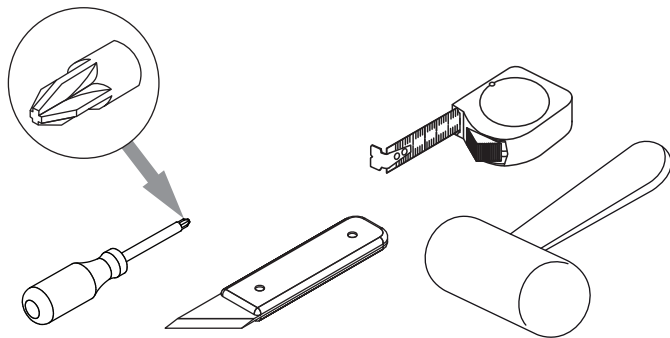

поз.	название детали	№ упак.	кол-во, шт.	длина, мм	ширина, мм
A	Стенка боковая левая	1	1	412	470
B	Стенка боковая правая	1	1	412	470
C	Крышка	1	1	882	494
D	Дно	1	1	882	494
E	Бок ящика левый	1	2	450	160
F	Бок ящика правый	1	2	450	160
G	Стенка задняя ящика	1	2	808	146
H	Дно ящика	1	2	820	455
I	Панель ящика	1	2	200	876

2