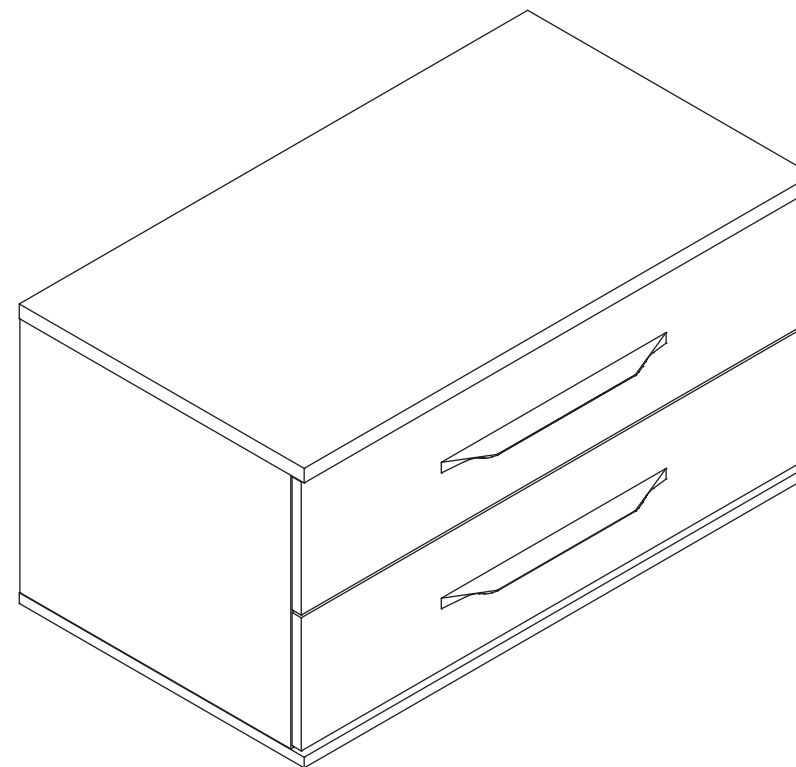

## инструкция по сборке **Ящики вставные** арт. 3535

габаритные размеры

высота: 450 мм  
ширина: 882 мм  
глубина: 494 мм

единая справочная служба:  
**8 800 100-50-22**  
(звонок по России бесплатный)

**LAZURIT**