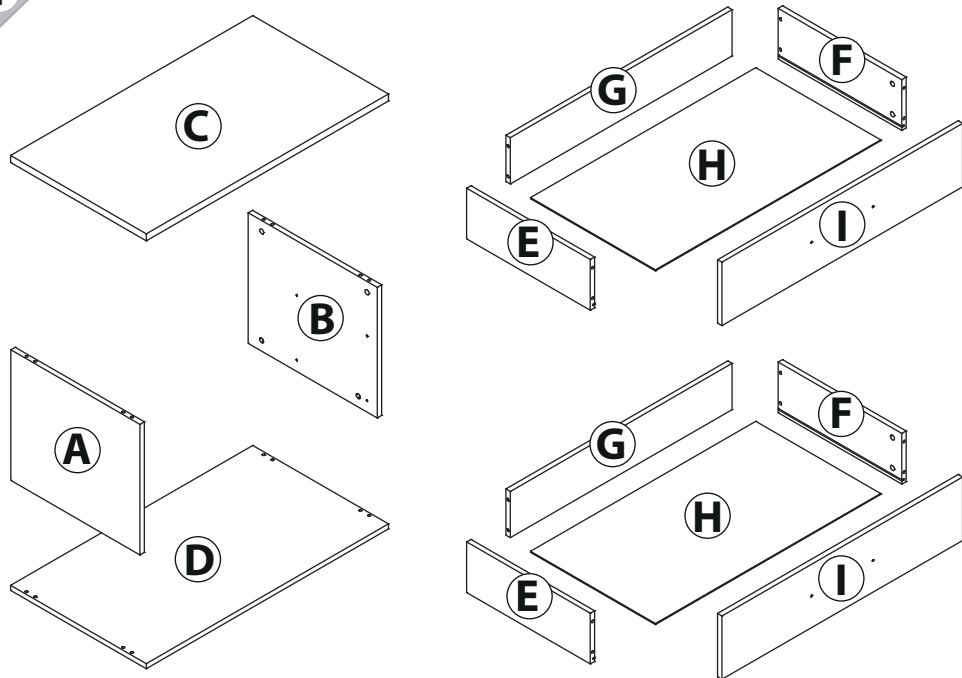

## инструкция по сборке **Ящики вставные** арт. 3535

габаритные размеры

высота: 450 мм  
ширина: 882 мм  
глубина: 494 мм

единая справочная служба:  
**8 800 100-50-22**  
(звонок по России бесплатный)

**LAZURIT**

1

поз.	название детали	№ упак.	кол-во, шт.	длина, мм	ширина, мм
A	Стенка боковая левая	1	1	412	470
B	Стенка боковая правая	1	1	412	470
C	Крышка	1	1	882	494
D	Дно	1	1	882	494
E	Бок ящика левый	1	2	450	160
F	Бок ящика правый	1	2	450	160
G	Стенка задняя ящика	1	2	808	146
H	Дно ящика	1	2	820	455
I	Панель ящика	1	2	200	876

2

3

1  уп.1 x1	2 Ø8  уп.1 x16	3 6x11.5  уп.1 x8	4 15/15  уп.1 x16	5 M4x20  уп.1 x4
6  уп.1 x2 l=450	7  уп.1 x16	8 l=390  уп.1 x2	9 Ø15  уп.1 x14	
10 l=438  уп.1 x2	11 3x16  уп.1 x16	12 3.5x16  уп.1 x4		