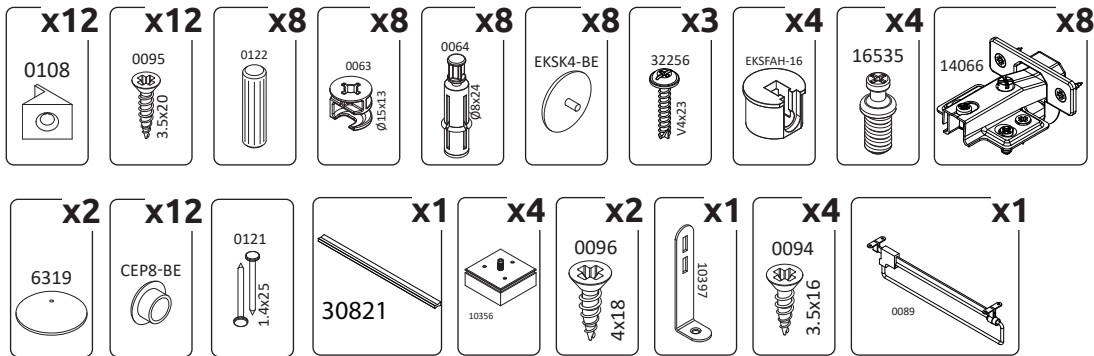

18. 10. 2021

PIANO-V20G
LHW - 760x1933x353

1

2

3

4

5

6