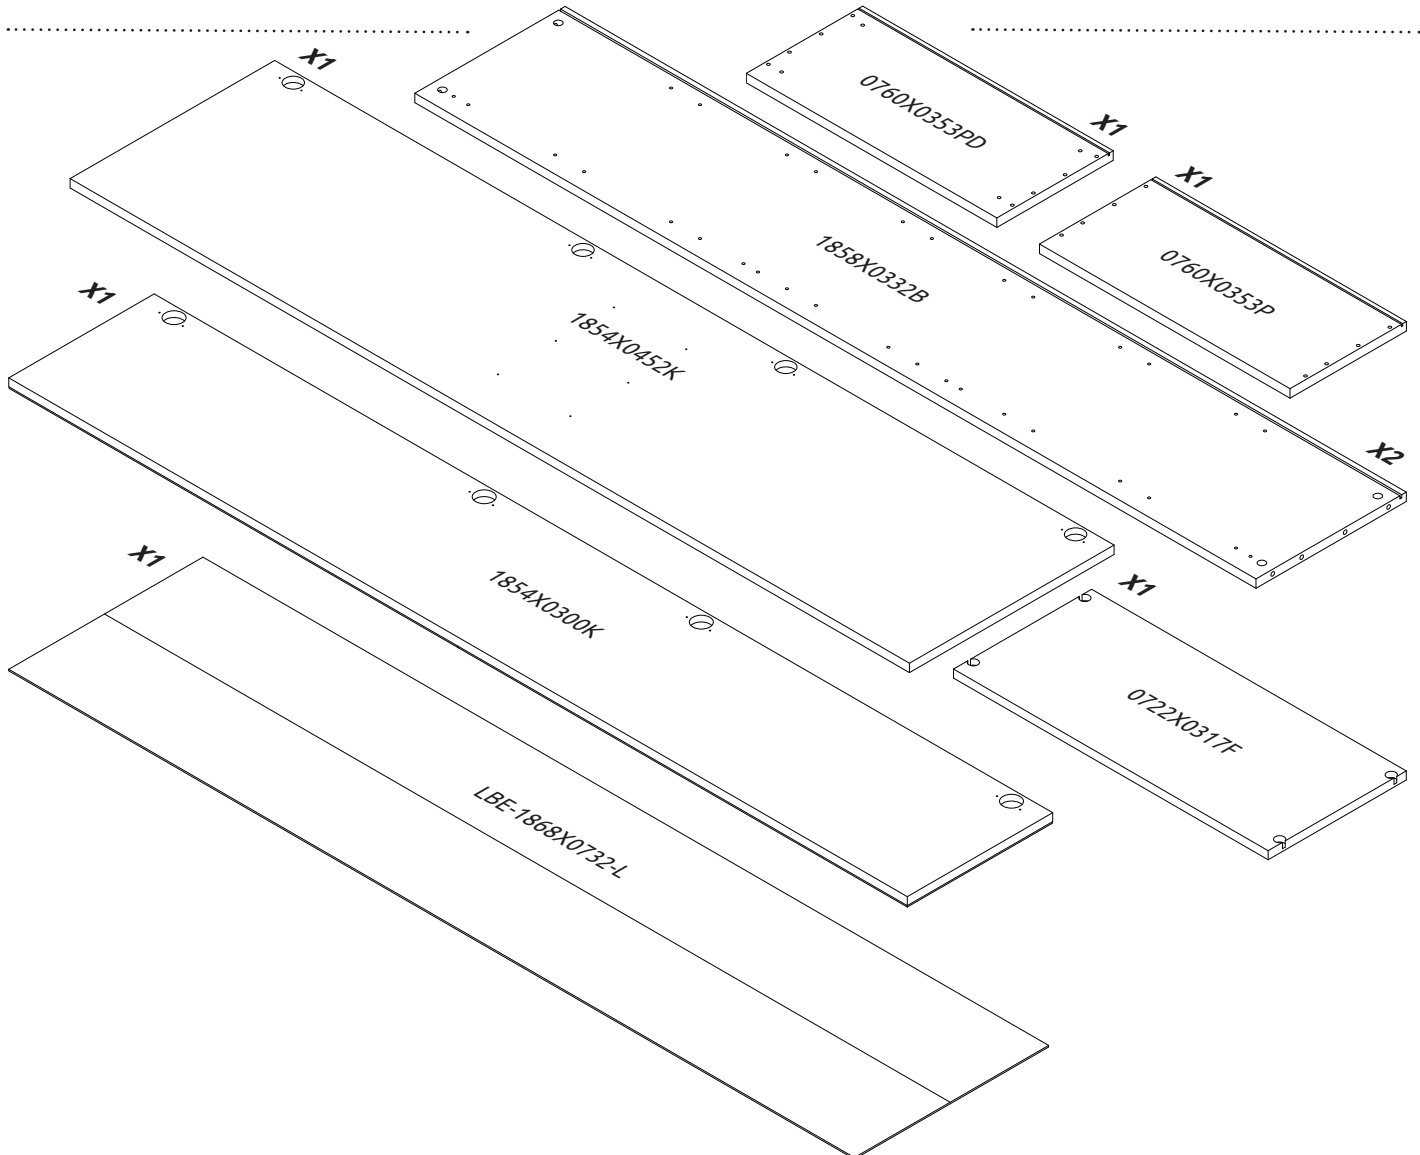

18. 10. 2021

PIANO-V20G
LHW - 760x1933x353

1

2

3

4

5

6