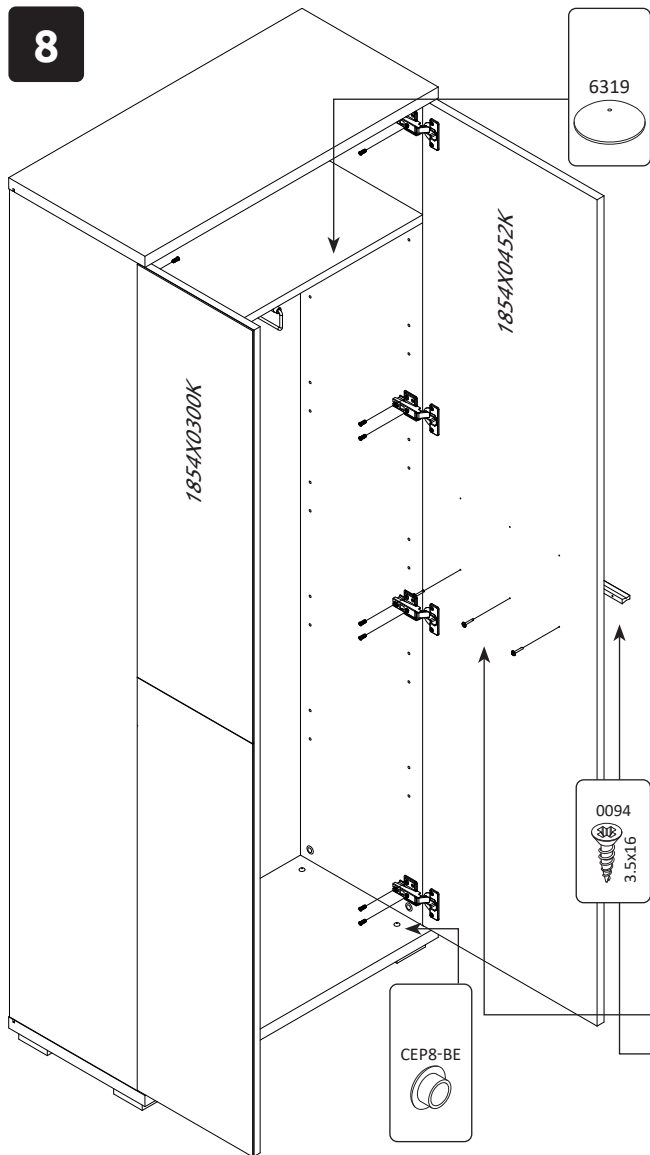

8

9

РУССКИЙ
Важная информация
Внимательно прочитайте.
Сохраните эту информацию.

ВНИМАНИЕ
Крепежные средства для
крепления к стене не прилагаются,
для разных материалов стен
требуются различные крепления.
Используйте крепежные средства,
подходящие для материала стен в
Вашем доме. Если Вы не уверены,
какой тип креплений подходит к
данному материалу, обратитесь в
специализированный магазин.

SRPSKI
Bitno!
Pažljivo pročítajte!
Sačuvajte za ubuduće.

UPOZORENJE!
Nisu dati okovi, tiplovi i šrafovi za
pričvršćivanje jer se zidovi razlikuju i
različiti materijali zahtevaju i različite
okove. Upotrebite one koji su pogodni
za zidove u vašem domu. Za savet koje
okove da upotrebite, obratite se u
lokalnoj gvozdari.

ENGLISH
Important information
Read carefully.
Keep this information for further
reference.

WARNING!
Fixing devices for the wall are not
included since different wall materials
require different types of fixing
devices. Use fixing devices suitable for
the walls in your home. For advice on
suitable fixing systems, contact your
local specialized dealer.

DEUTSCH
Wichtige Information Bitte sorgfältig
lesen und aufbewahren!

ACHTUNG HINWEIS!
Beschläge für die Wandbefestigung
sind nicht beigegeben, da sie von
der jeweiligen Wandbeschaffenheit
abhängig sind.
Benutzen Sie ausschließliche
Befestigungsbeschläge, die für die
heimischen Wände geeignet sind.
Bei diesbezüglichen Fragen ziehen Sie
den örtlichen Fachhandel zu Rate.

POLSKI
Ważne!
Uważnie przeczytać!
Zachować do wykorzystania w
przyszłości.