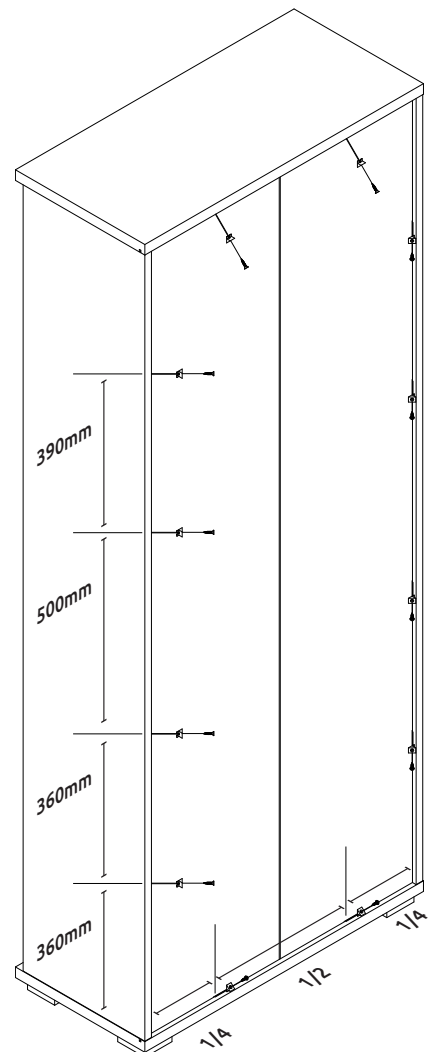

18. 10. 2021

PIANO-V20G
LHW - 760x1933x353

1

2

3

4

5

6