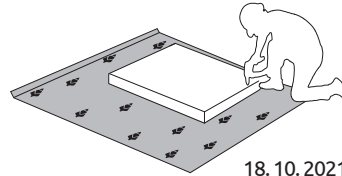

18. 10. 2021

PIANO-V20G
LHW - 760x1933x353

1

2

3

4

5

6