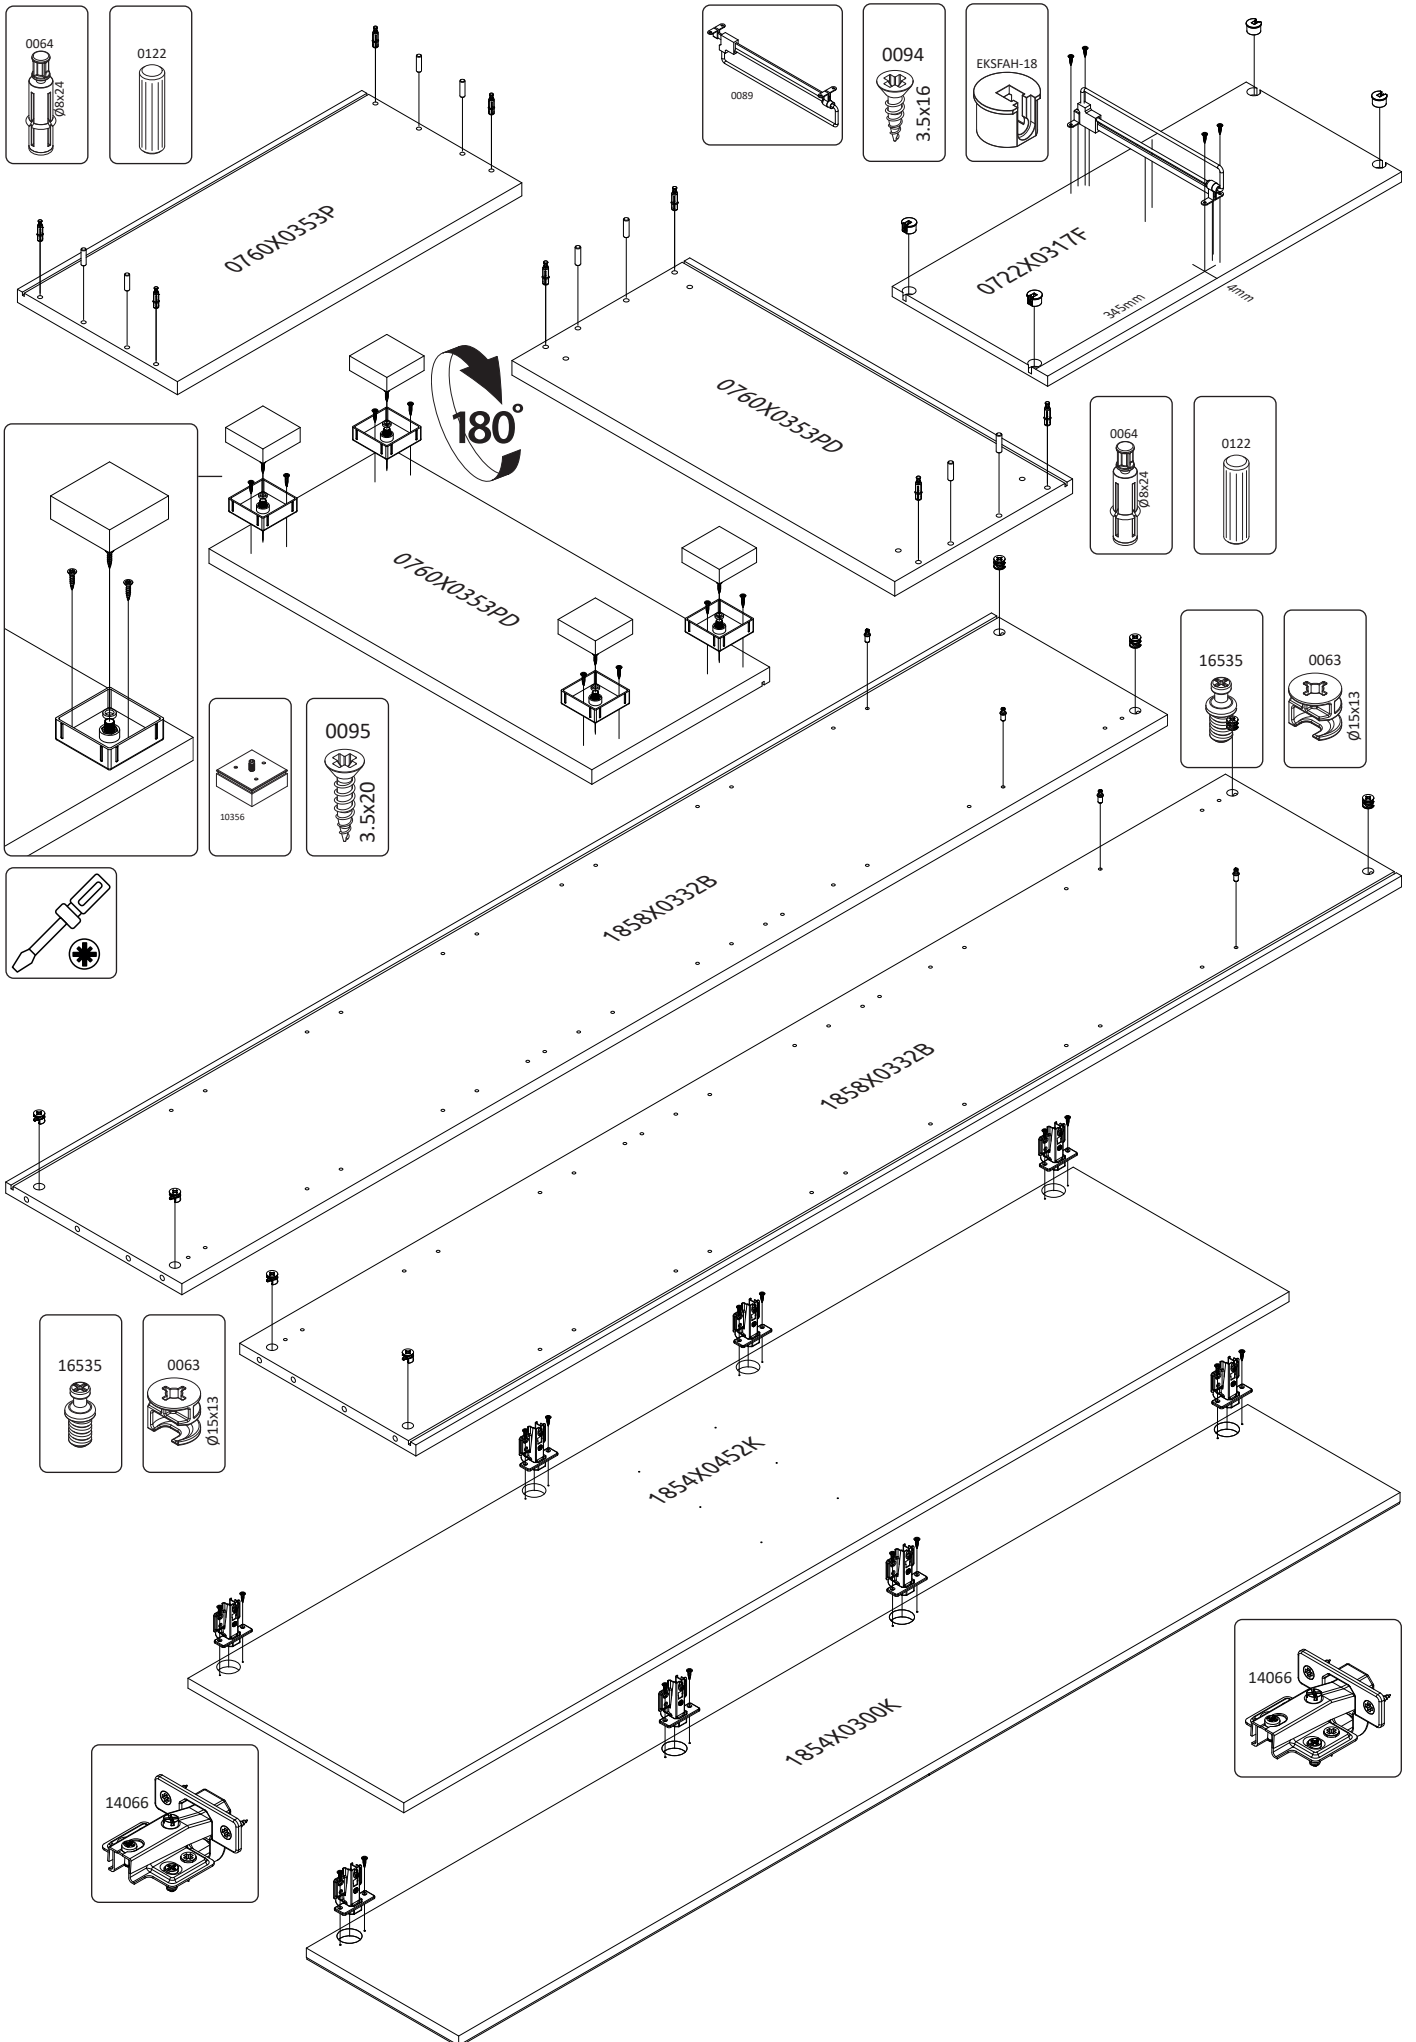

18. 10. 2021

PIANO-V20G
LHW - 760x1933x353

1

2

3

4

5

6