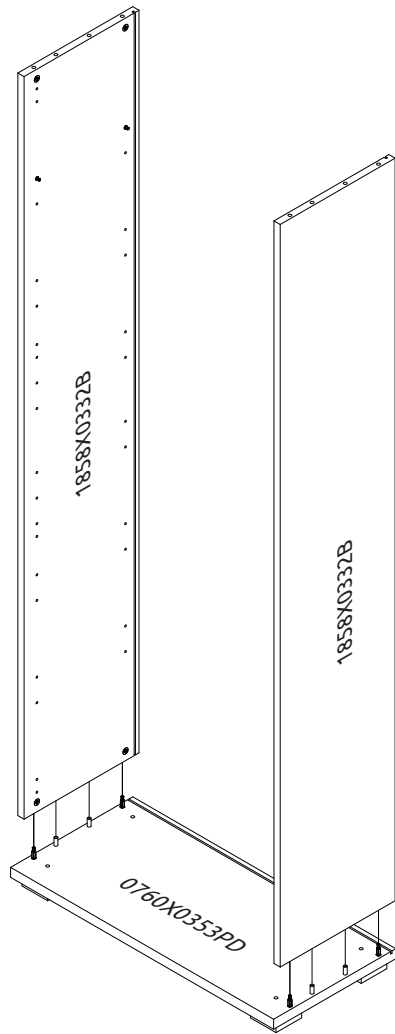

18. 10. 2021

PIANO-V20G
LHW - 760x1933x353

1

2

3

4

5

6