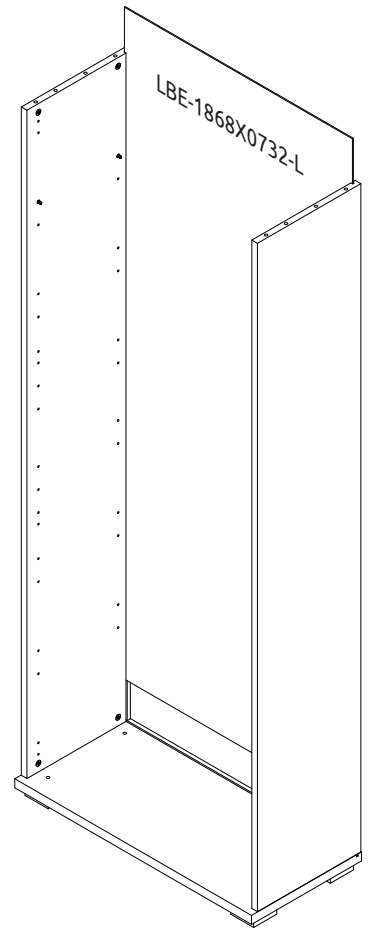

18. 10. 2021

PIANO-V20G
LHW - 760x1933x353

1

2

3

4

5

6