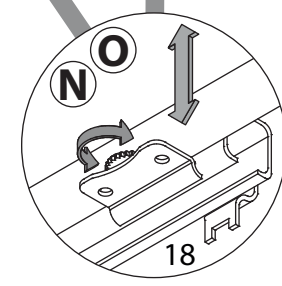

инструкция по сборке

Тумба
арт. 7402

габаритные размеры

высота: 587 мм
ширина: 436 мм
глубина: 400 мм

единая справочная служба:
8 800 100-50-22
(звонок по России бесплатный)

LAZURIT

1

поз.	название детали	№ упак.	кол-во, шт.	длина, мм	ширина, мм
A	Стенка боковая левая	1	1	462	365
B	Стенка боковая правая	1	1	462	365
C	Крышка	1	1	436	400
D	Дно	1	1	436	400
E	Дно	1	1	424	394
F	Царга	1	2	328	101
G	Стенка задняя	1	1	340	180
H	Стенка задняя	1	1	357	340
I	Планка декоративная	1	2	394	48
J	Планка декоративная	1	2	394	48
K	Планка декоративная	1	1	424	48
L	Планка декоративная	1	1	424	48
M	Панель ящика	1	2	140	324
N	Бок ящика левый	1	2	300	100
O	Бок ящика правый	1	2	300	100
P	Стенка задняя ящика	1	2	288	86
Q	Дно ящика	1	2	303	300
R	Полка стяжная	1	1	344	328

2

1 3x16  уп.1 x6	2 6x11.5  уп.1 x8	3 4x30  уп.1 x4	4  уп.1 x24	5 Ø8  уп.1 x24
6 15/15  уп.1 x8	7 15/18  уп.1 x16	8 Ø15  уп.1 x20	9 5x38  уп.1 x12	10 3.5x16  уп.1 x3
11  уп.1 x2	12 RV8  уп.1 x4	13 M6  уп.1 x1	14  уп.1 x3	15  уп.1 x1
16 M6x13  уп.1 x4	17  уп.1 x4	18  уп.1 x2 l=300		

3

4

26

5

12

19

20

17