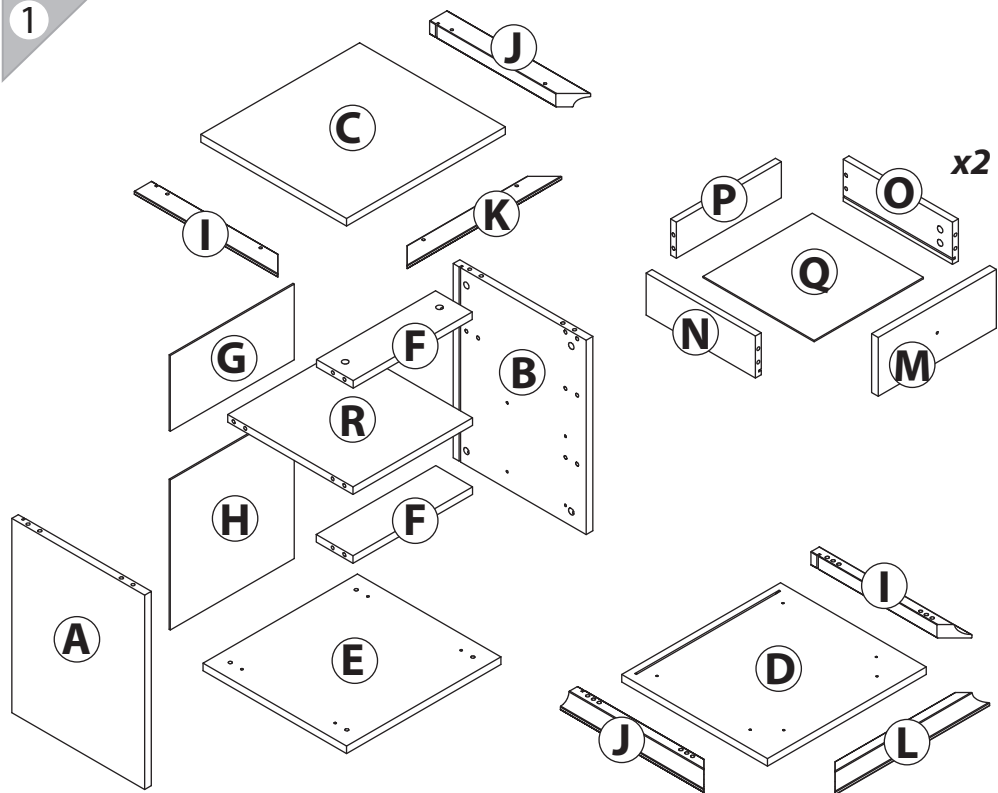

инструкция по сборке

Тумба
арт. 7402

габаритные размеры

высота: 587 мм
ширина: 436 мм
глубина: 400 мм

единая справочная служба:
8 800 100-50-22
(звонок по России бесплатный)

LAZURIT

1

поз.	название детали	№ упак.	кол-во, шт.	длина, мм	ширина, мм
A	Стенка боковая левая	1	1	462	365
B	Стенка боковая правая	1	1	462	365
C	Крышка	1	1	436	400
D	Дно	1	1	436	400
E	Дно	1	1	424	394
F	Царга	1	2	328	101
G	Стенка задняя	1	1	340	180
H	Стенка задняя	1	1	357	340
I	Планка декоративная	1	2	394	48
J	Планка декоративная	1	2	394	48
K	Планка декоративная	1	1	424	48
L	Планка декоративная	1	1	424	48
M	Панель ящика	1	2	140	324
N	Бок ящика левый	1	2	300	100
O	Бок ящика правый	1	2	300	100
P	Стенка задняя ящика	1	2	288	86
Q	Дно ящика	1	2	303	300
R	Полка стяжная	1	1	344	328

2

1 3x16  уп.1 x6	2 6x11.5  уп.1 x8	3 4x30  уп.1 x4	4  уп.1 x24	5 Ø8  уп.1 x24
6 15/15  уп.1 x8	7 15/18  уп.1 x16	8 Ø15  уп.1 x20	9 5x38  уп.1 x12	10 3.5x16  уп.1 x3
11  уп.1 x2	12 RV8  уп.1 x4	13 M6  уп.1 x1	14  уп.1 x3	15  уп.1 x1
16 M6x13  уп.1 x4	17  уп.1 x4	18  уп.1 x2 l=300		