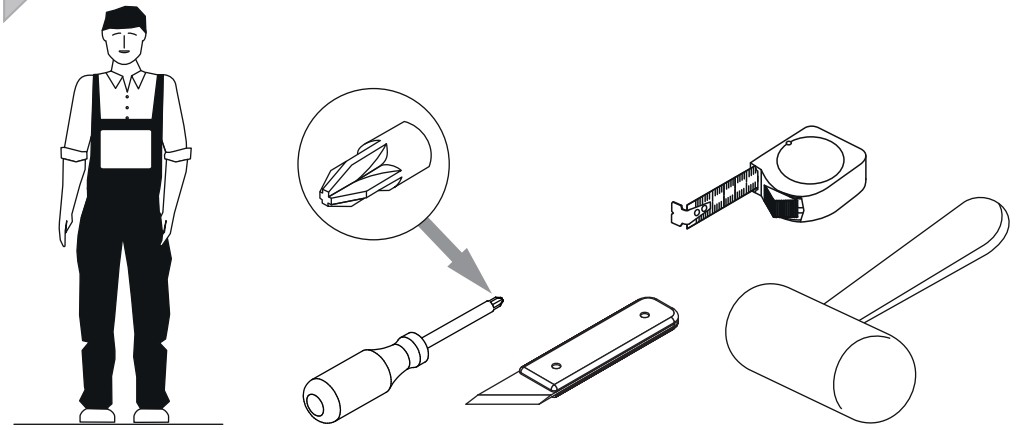

2

1 3x16 уп.1 x6	2 6x11.5 уп.1 x8	3 4x30 уп.1 x4	4 уп.1 x24	5 Ø8 уп.1 x24
6 15/15 уп.1 x8	7 15/18 уп.1 x16	8 Ø15 уп.1 x20	9 5x38 уп.1 x12	10 3.5x16 уп.1 x3
11 уп.1 x2	12 RV8 уп.1 x4	13 M6 уп.1 x1	14 уп.1 x3	15 уп.1 x1
16 M6x13 уп.1 x4	17 уп.1 x4	18 уп.1 x2 l=300		

3