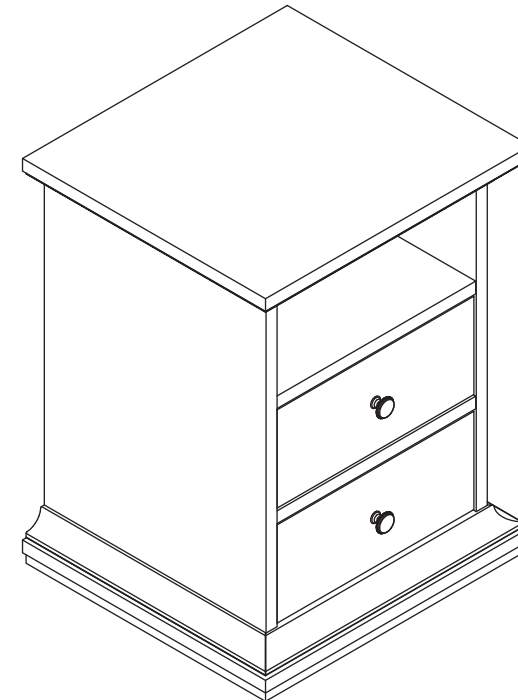

инструкция по сборке

Тумба
арт. 7402

габаритные размеры

высота: 587 мм
ширина: 436 мм
глубина: 400 мм

единая справочная служба:
8 800 100-50-22
(звонок по России бесплатный)

LAZURIT

1

поз.	название детали	№ упак.	кол-во, шт.	длина, мм	ширина, мм
A	Стенка боковая левая	1	1	462	365
B	Стенка боковая правая	1	1	462	365
C	Крышка	1	1	436	400
D	Дно	1	1	436	400
E	Дно	1	1	424	394
F	Царга	1	2	328	101
G	Стенка задняя	1	1	340	180
H	Стенка задняя	1	1	357	340
I	Планка декоративная	1	2	394	48
J	Планка декоративная	1	2	394	48
K	Планка декоративная	1	1	424	48
L	Планка декоративная	1	1	424	48
M	Панель ящика	1	2	140	324
N	Бок ящика левый	1	2	300	100
O	Бок ящика правый	1	2	300	100
P	Стенка задняя ящика	1	2	288	86
Q	Дно ящика	1	2	303	300
R	Полка стяжная	1	1	344	328